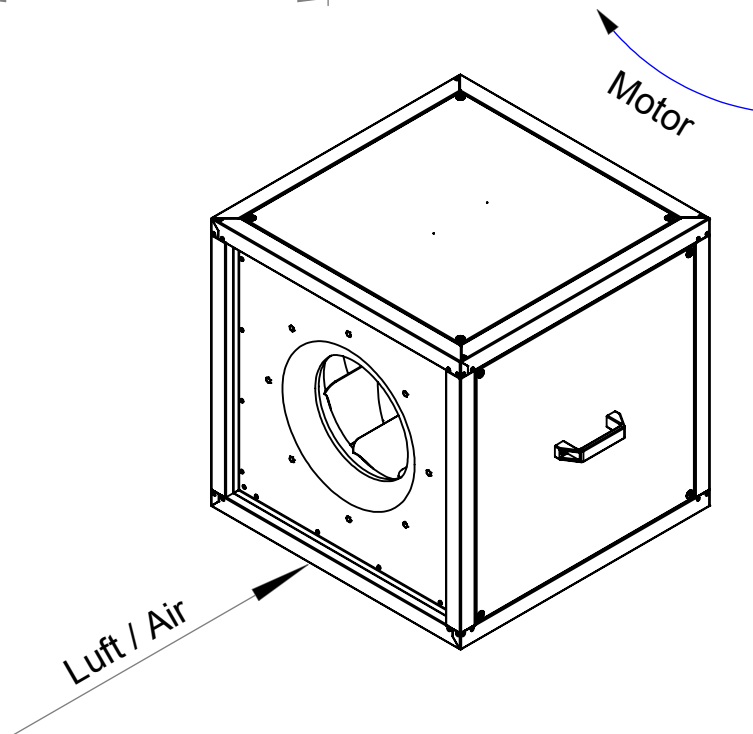

Anschlussmaß innen
min. \varnothing 385
Connection size inside
min. \varnothing 385

1:15 A4 mm

ruck

ruck Ventilatoren
Max-Planck-Str. 5
D-97944 Boxberg

Protection Mark
according to ISO16016

General tolerances
DIN ISO 2768-c

Created s.pop
Drawn s.pop
Released d.hancu
Disabled

31.08.2017
31.08.2017
17.07.2018

MPC450E4T20+

126624 03