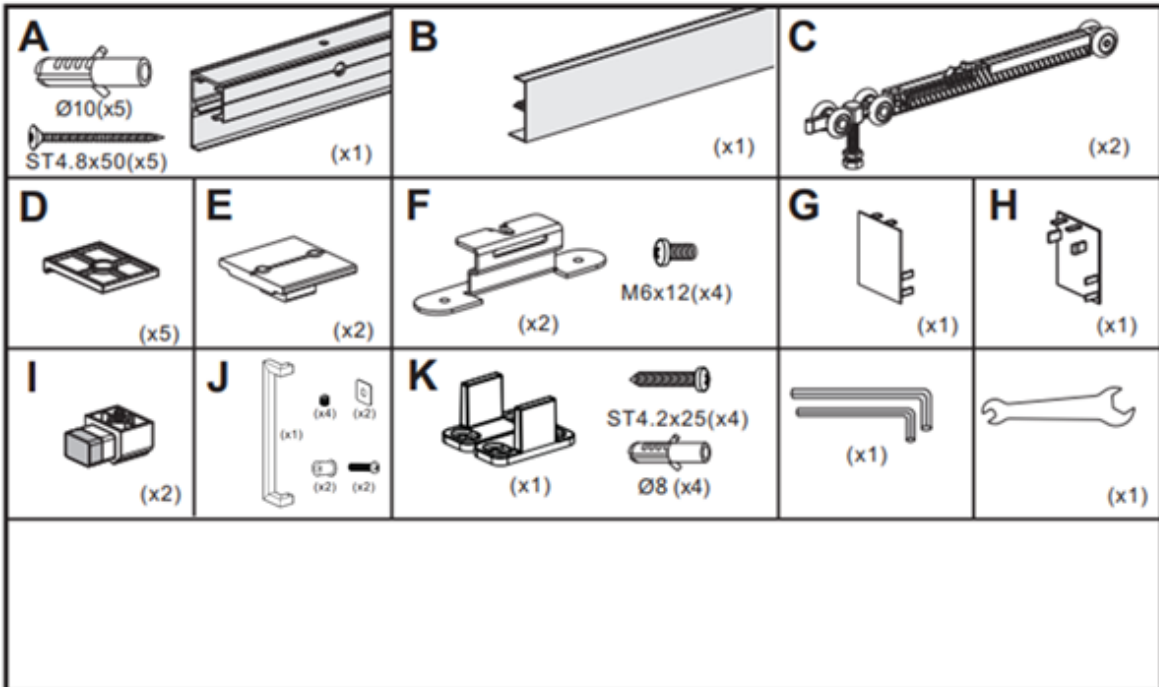

Montage handleiding

**DEGELIJKE
DEUREN** 

Onderdelen

Onderdelen

Benodigd gereedschap

Geleverde onderdelen

Wandbevestiging

Plafondbevestiging

Montagestappen

Wandbevestigung

Montage­stap­pen

Plafond­be­festi­gung

4

c

5

8