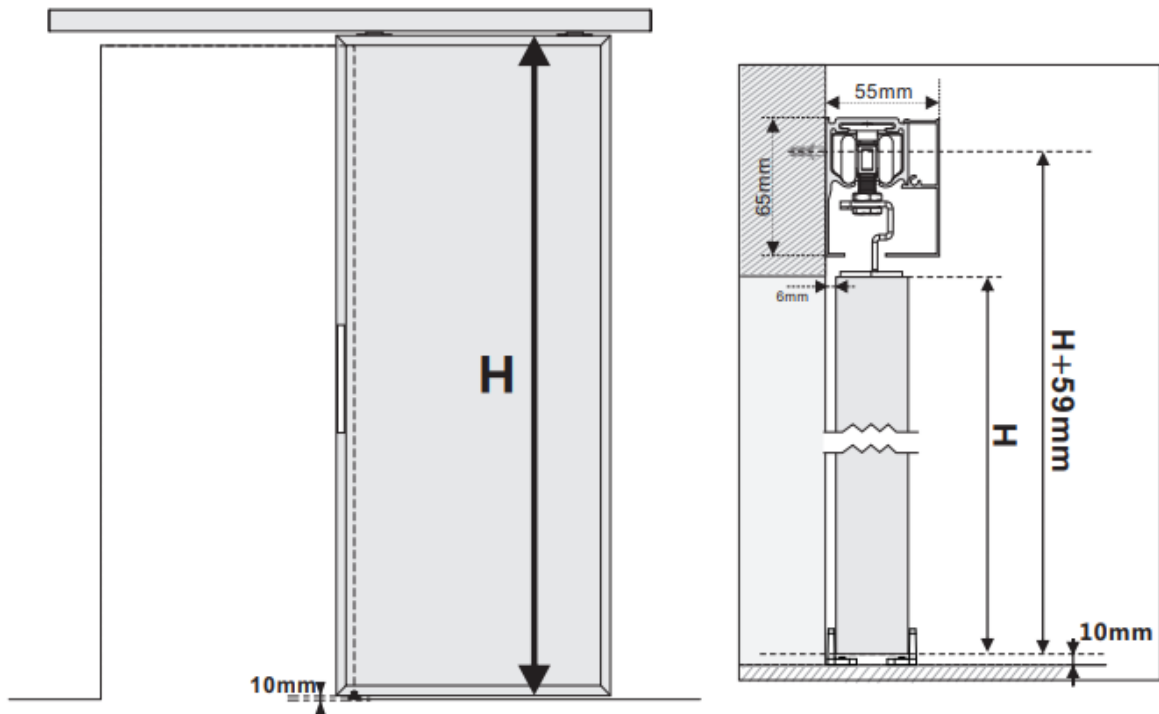

Wandbevestiging