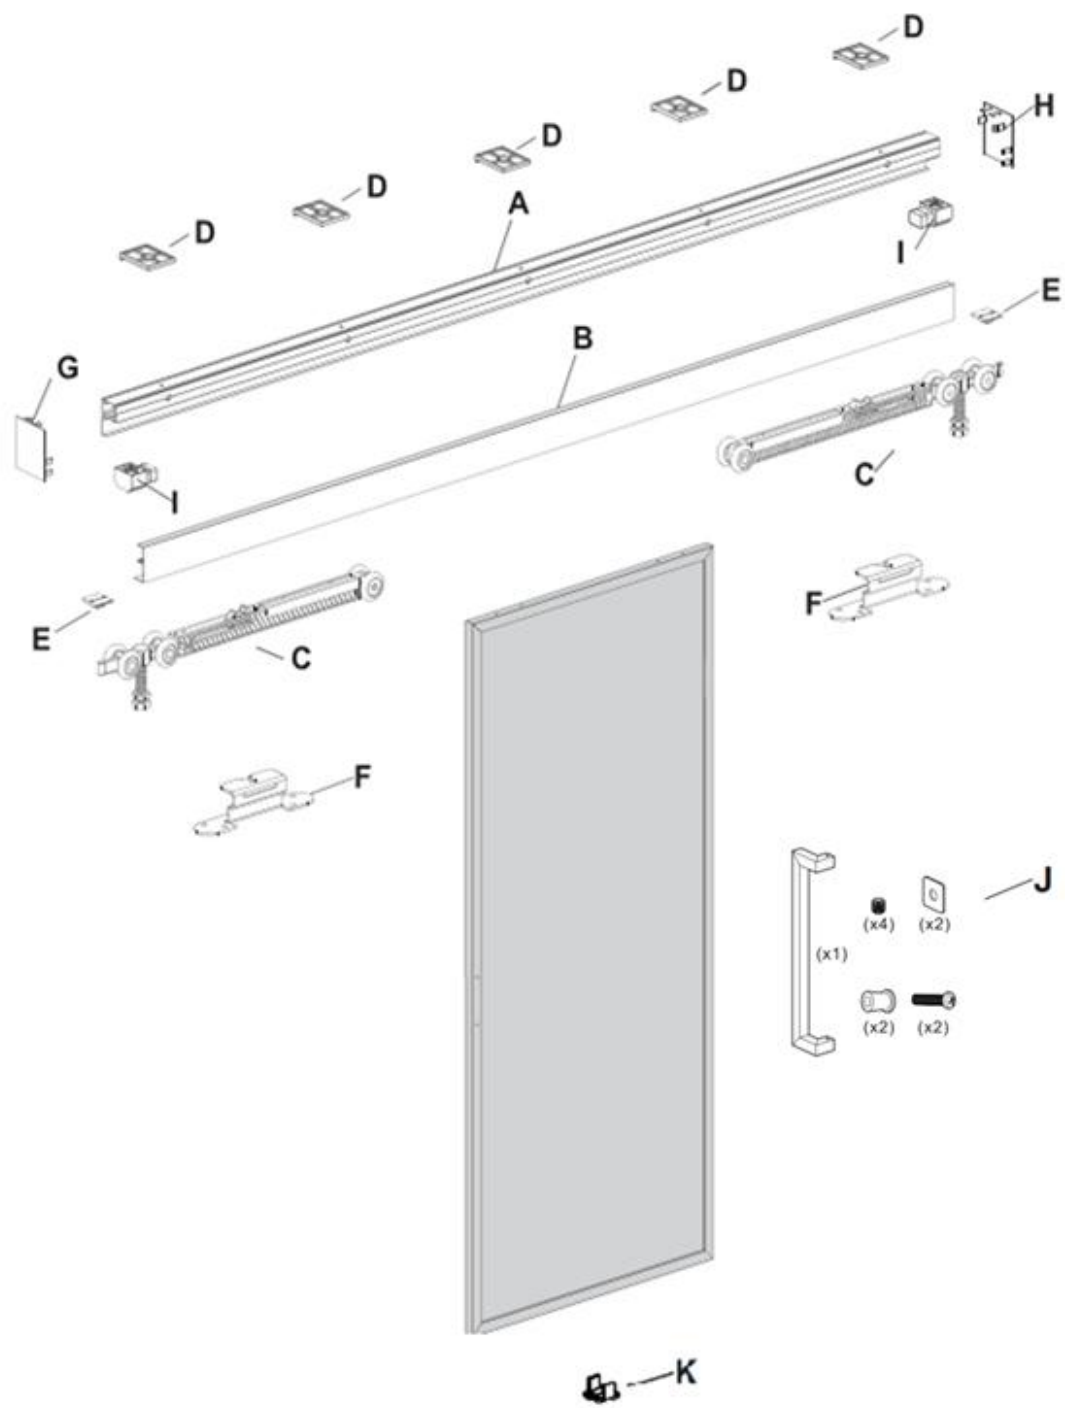

Montage handleiding

**DEGELIJKE
DEUREN** 

Onderdelen

Onderdelen

Benodigd gereedschap

Geleverde onderdelen

Wandbevestiging

Plafondbevestiging

Montagestappen

Wandbevestigung

Montage­stap­pen

Plafond­be­festi­gung

4

c

5

8

9

K

(x1)

ST4.2x25(x4)

Ø8 (x4)

10

11

12