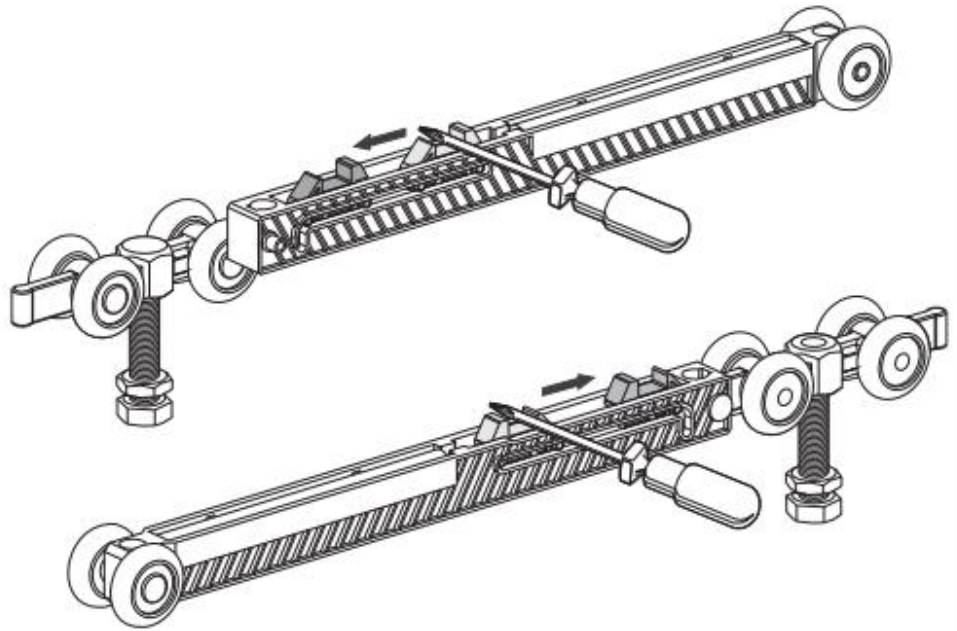

Montagestappen

Wandbevestigung

Montage­stap­pen

Plafond­be­festi­gung

4

c

5

8

9

K

(x1)

ST4.2x25(x4)

Ø8 (x4)

10

11

12