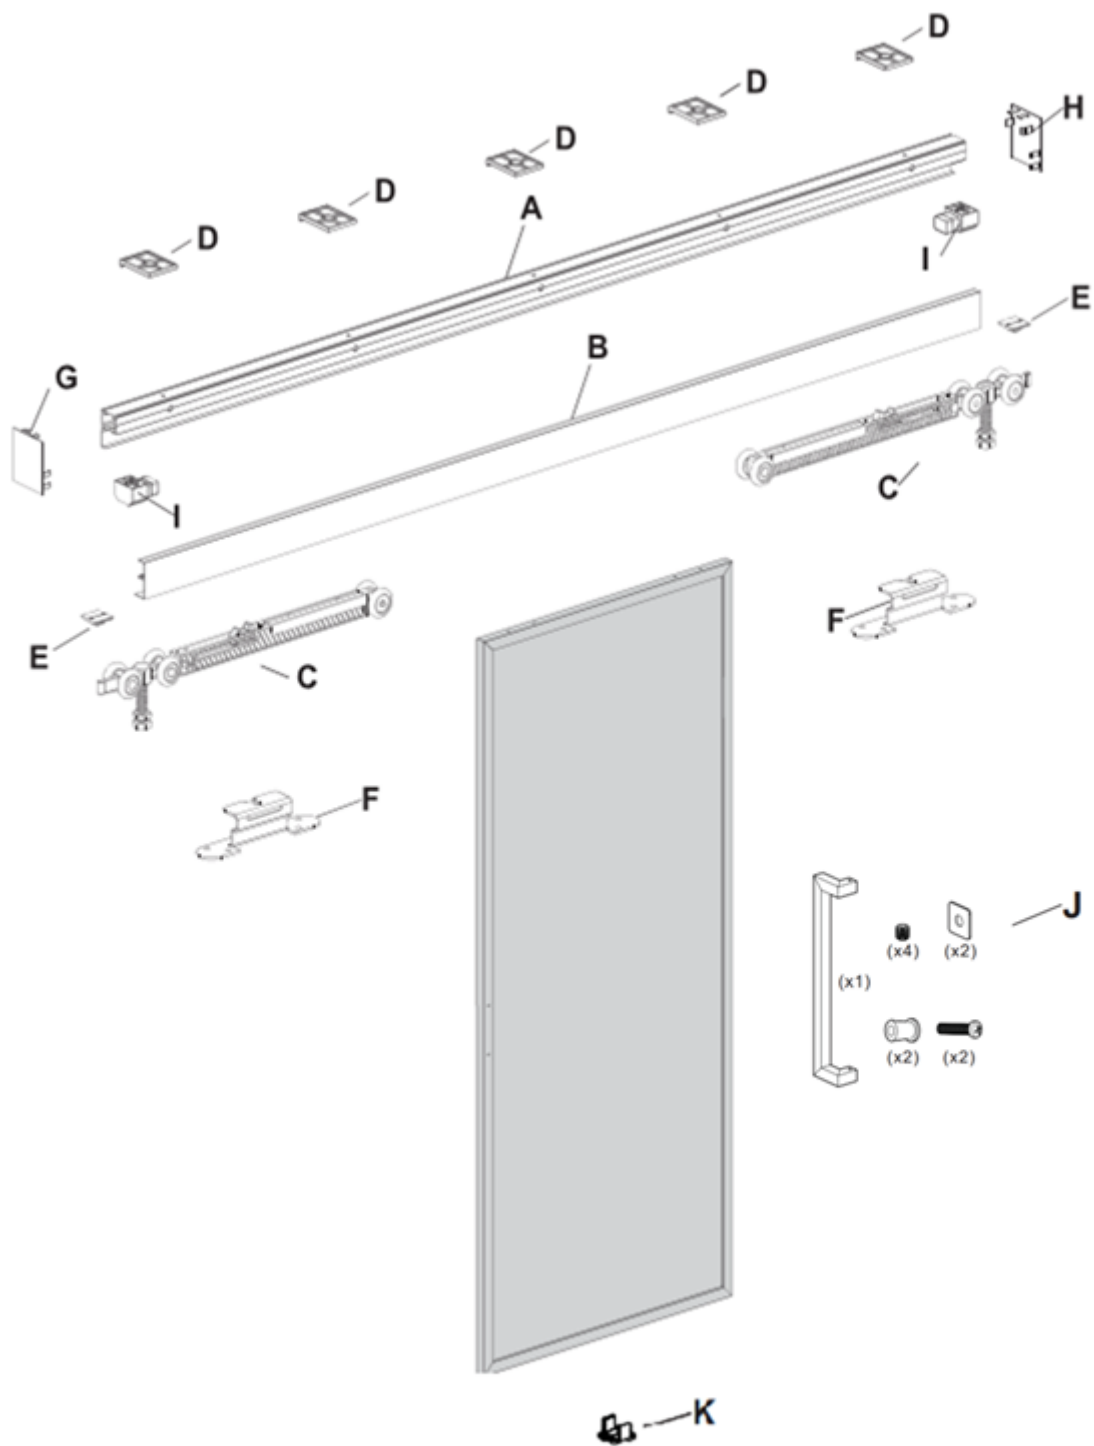

Montage handleiding

**DEGELIJKE
DEUREN** 

Onderdelen

Onderdelen

Benodigd gereedschap

Geleverde onderdelen

Wandbevestiging

Plafondbevestiging

Montagestappen

Wandbevestigung

Montage­stap­pen

Plafond­be­festi­gung

4

c

5

8

9

K

(x1)

ST4.2x25(x4)

Ø8 (x4)

10

11

12