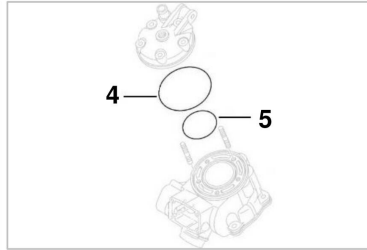

#	Code	Beschreibung	Spezifikation	ME	Anz.
1	06114005	STAUBKAPPE		pz	1
2	05912005	KUPPLUNGSSCHEIBE		pz	8
3	05911005	KUPPLUNGSSCHEIBE		pz	7
4	05621005	O-RING		pz	1
5	05620005	O-RING		pz	1
6	06424005	KOLBENKIT		pz	1
7	06429005	CONNECTING ROD ASSY		pz	1
8	05867005	DICHTUNG MOTORDECKEL LINKS		pz	1
9	05882005	DICHTUNG UPPLUNGSDECKEL		pz	1
10	05874005	DICHTUNG MOTORDECKEL RECHTS		pz	1
11	05707005	DICHTUNG ABDECKUNG WASSERPUMPE		pz	1
12	05628005	ZUENDKERZE		pz	1
13	05752005	LUFTFILTER		pz	1
14	05623005	FUSSDICHTUNG		pz	1
15	06242005	KETTENRAD 48T	XX	pz	1
15	07413005	KETTENRAD 520 Z46 XE 125		pz	1
16	06260005	KETTE DID520DMA4K-112LL	XX	pz	1
16	06268005	KETTE 520 114 GLIEDER MIT HOHLNIETSCHLOS	XE	pz	1
17	05960005	RITZEL D13		pz	1
18	06201005	SPEICHENSATZ V		pz	1
19	06236005	SET RAGGI POSTERIORE 19"	XE	pz	1
19	06263005	SPEICHENSATZ H	XX	pz	1
20	06219005	BREMSBELAEGE KIT		pz	1
21	06277005	BREMSBELAEGE KIT		pz	1
22	09225020	KIT MINUTERIE OFF-ROAD		pz	1