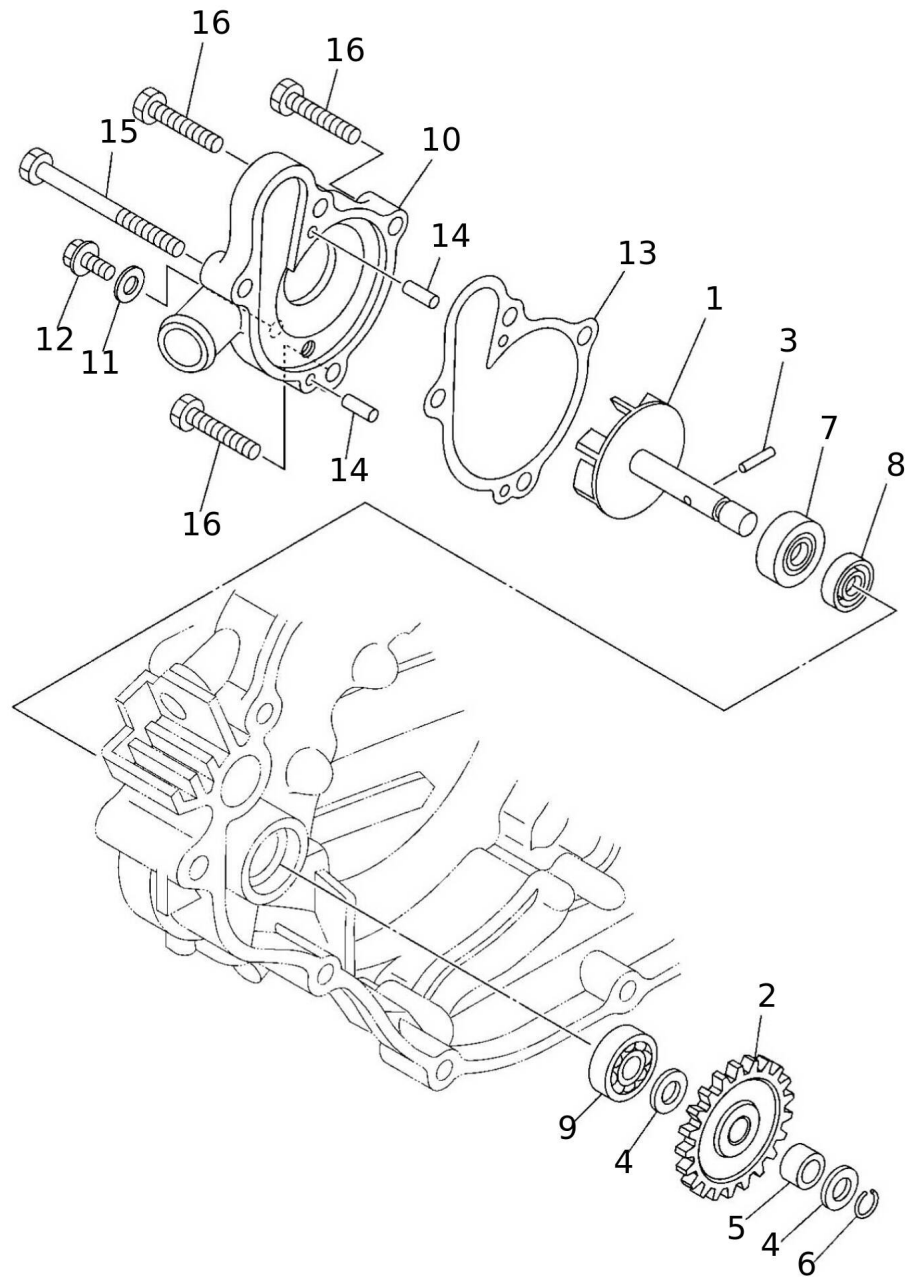

#	Code	Beschreibung	Spezifikation	ME	Anz.
1	05694005	IMPELLER SHAFT ASSY		pz	1
2	05695005	ZAHNRAD WELLE FLUEGELRAD		pz	1
3	05696005	PIN		pz	1
4	05697005	WASHER		pz	2
5	05698005	BUCHSE		pz	1
6	05699005	RING		pz	1
7	05700005	SIMMERING		pz	1
8	05701005	SIMMERING		pz	1
9	05661005	LAGER		pz	1
10	05704005	DECKEL WASSERPUMPE		pz	1
11	05705005	DICHTUNG		pz	1
12	05706005	SCHRAUBE		pz	1
13	05707005	DICHTUNG ABDECKUNG WASSERPUMPE		pz	1
14	05708005	ZENTRIERSTIFT		pz	2
15	05709005	SCHRAUBE		pz	1
16	05710005	SCHRAUBE		pz	3