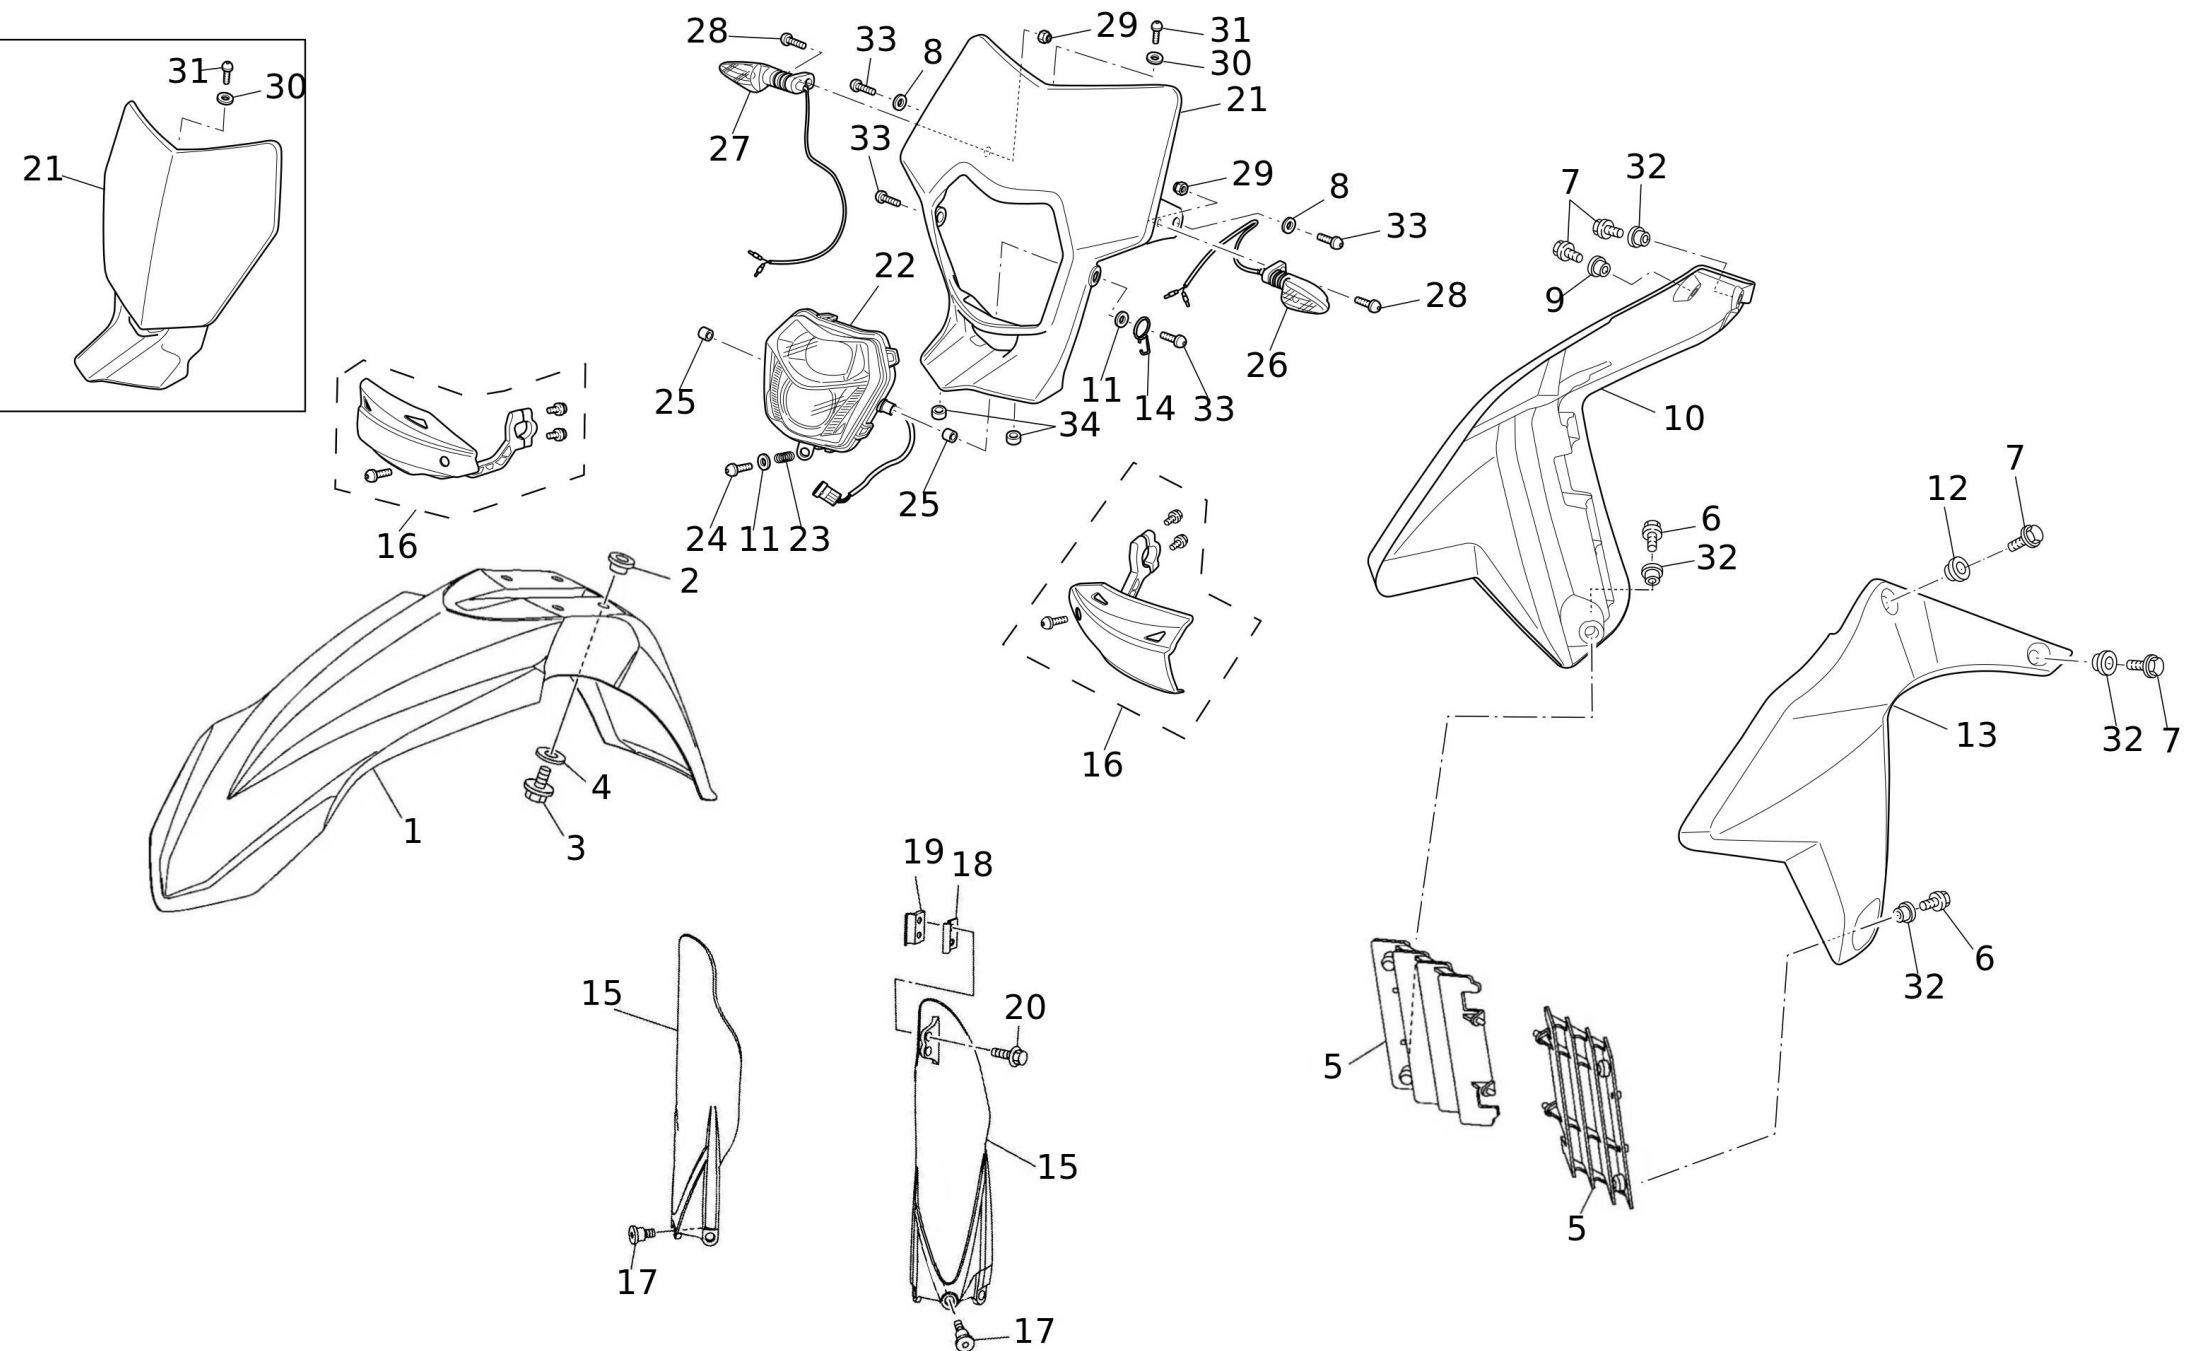

15 - Frontkarosserie (XX-XE 125 2T MY21)

#	Code	Beschreibung	Spezifikation	ME	Anz.
1	05598005	SCHUTZBLECH V ENDURO WEISS MY21		pz	1
2	06597005	BUCHSE		pz	4
3	06598005	BOLZEN		pz	4
4	06599005	SCHEIBE		pz	4
5	06030005	ABDECKUNG KUEHLER		pz	2
6	06565005	SCHRAUBE		pz	2
7	06564005	SCHRAUBE		pz	4
8	00340005	DISTANZSCHEIBE	XE	pz	2
9	06562005	BUCHSE		pz	1
10	06485005	RIGHT SPOILER XX/XE 2T		pz	1
11	00807005	SCHEIBE 6X12	XE	pz	2
12	06562005	BUCHSE		pz	1
13	06484005	LEFT SPOILER XX/XE		pz	1
14	07460005	KABELFUEHRUNG XE		pz	1
15	07662005	GABELSCHUTZ PAAR		pz	1
16	02163005	HANDSCHUTZ WEISS OHNE STICKER	XE	pz	1
17	06161005	SCHRAUBE		pz	6
18	06162005	SCHELLE		pz	1
19	06163005	SCHELLE		pz	1
20	05758005	SCHRAUBE		pz	2
21	07656005	NUMMERNPLAATE V OFF-ROAD	XX	pz	1
21	07659005	VERKLEIDUNG FRONT XE/XEF	XE	pz	1
22	05466005	SCHEINWERFER LED OFF-ROAD	XE	pz	1
23	07467005	FEDER EINSTELLUNG SCHEINW	XE	pz	1
24	00049005	SCHRAUBE 6X40	XE	pz	1
25	07694005	BUCHSE LICHT	XE	pz	2
26	05120005	BLINKER V RECHTS / H LINKS	XEF XE	pz	1
27	05121005	BLINKER V LINKS / H RECHTS	XEF XE	pz	1
28	00042005	SCHRAUBE 5X16	XE	pz	2
29	00267005	DADO M5 AUTOBLOCC. BASSO	XE	pz	2
30	04686005	RONDELLA M6 CON COLLARINO H3	XX	pz	1
31	07433005	VITE 6X10 TE FLANGIATA	XX	pz	1
32	07455005	BUCHSE L22X6		pz	4
33	02540005	SCHRAUBE 6X16		pz	4
34	07389005	PVC KABELFUEHRUNG KB 8-10-14-4 SCHWARZ	XE	pz	2