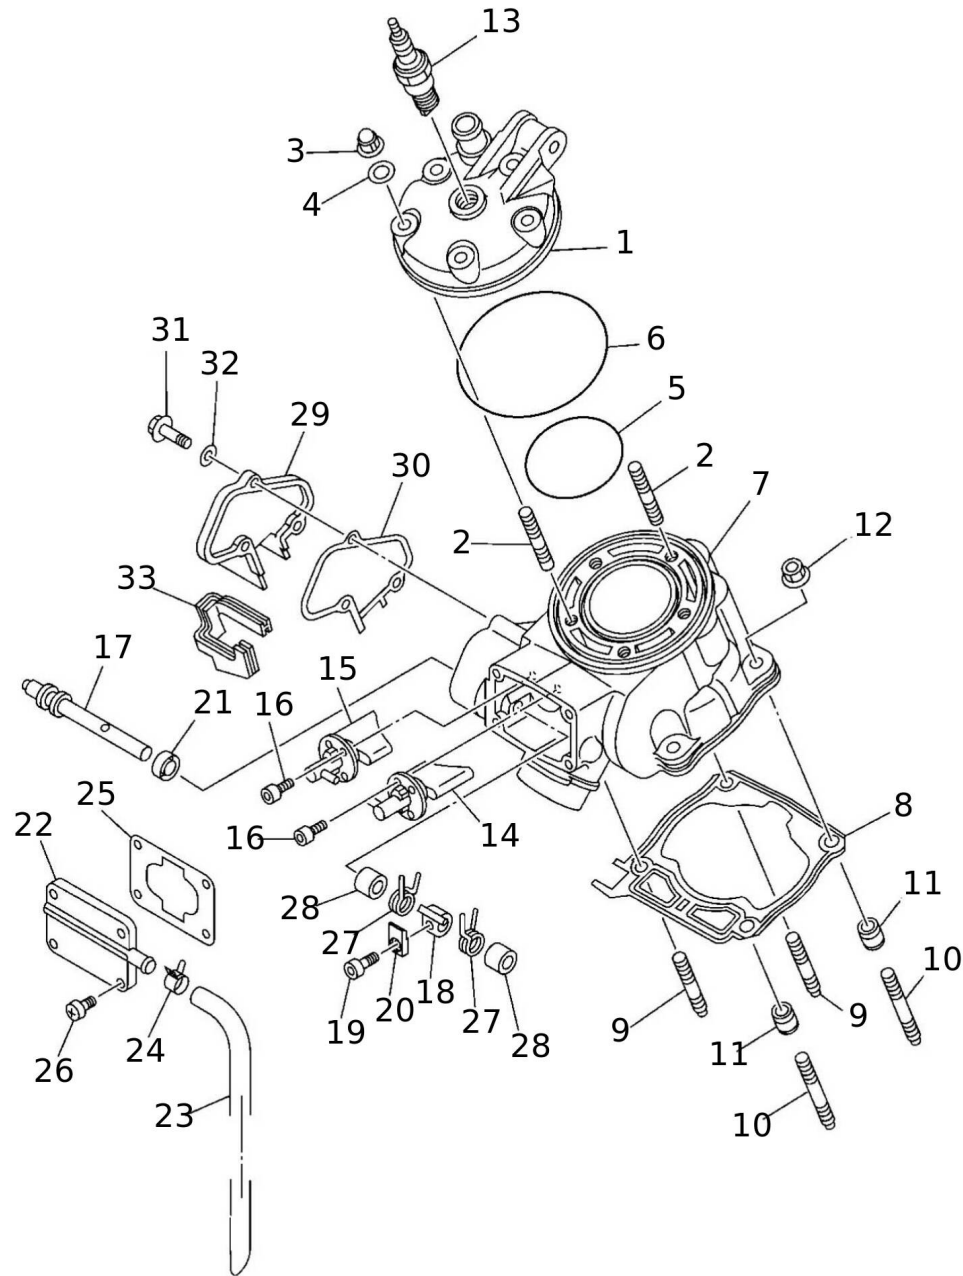

#	Code	Beschreibung	Spezifikation	ME	Anz.
1	05616005	ZYLINDERKOPF	XX	pz	1
1	05649005	ZYLINDERKOPF	XE	pz	1
2	05617005	BOLT, STUD		pz	5
3	05618005	MUTTER		pz	5
4	05619005	SCHEIBE		pz	5
5	05620005	O-RING		pz	1
6	05621005	O-RING		pz	1
7	05622005	ZYLINDER B	Type B	pz	1
8	05623005	FUSSDICHTUNG		pz	1
9	05624005	BOLZEN		pz	2
10	05625005	BOLZEN		pz	2
11	05626005	ZENTRIERBUCHSE		pz	2
12	05627005	MUTTER		pz	4
13	05628005	ZUENDKERZE		pz	1
14	05629005	AUSLASSVENTIL KIT	XX	pz	1
14	05650005	AUSLASSVENTIL KIT	XE	pz	1
15	05630005	AUSLASSVENTIL KIT	XX	pz	1
15	05651005	AUSLASSVENTIL KIT	XE	pz	1
16	05631005	SCHRAUBE		pz	4
17	05632005	WELLE VENTIL AUSLASS		pz	1
18	05633005	BUCHSE		pz	1
19	05634005	SCHRAUBE M4X10 TCEI		pz	1
20	05635005	HALTER		pz	1
21	05636005	SIMMERING		pz	1
22	05637005	ABDECKUNG AUSPUFFKLAPPE		pz	1
23	05638005	SCHLAUCH		pz	1
24	05639005	CLIP		pz	1
25	05640005	DICHTUNG		pz	1
26	05641005	SCHRAUBE		pz	4
27	05642005	SPRING, TORSION		pz	2
28	05643005	BUCHSE		pz	2
29	05644005	ABDECKUNG AUSLASSVENTIL		pz	1
30	05645005	DICHTUNG		pz	1
31	05646005	SCHRAUBE		pz	3
32	05647005	SCHEIBE		pz	3
33	05648005	DICHTUNG		pz	1