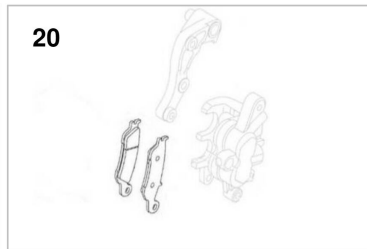

#	Code	Beschreibung	Spezifikation	ME	Anz.
1	06114005	STAUBKAPPE		pz	1
2	05912005	KUPPLUNGSSCHEIBE		pz	8
3	05911005	KUPPLUNGSSCHEIBE		pz	7
4	05621005	O-RING		pz	1
5	05620005	O-RING		pz	1
6	06424005	KOLBENKIT		pz	1
7	06429005	CONNECTING ROD ASSY		pz	1
8	05867005	DICHTUNG MOTORDECKEL LINKS		pz	1
9	05882005	DICHTUNG UPPLUNGSDECKEL		pz	1
10	05874005	DICHTUNG MOTORDECKEL RECHTS		pz	1
11	05707005	DICHTUNG ABDECKUNG WASSERPUMPE		pz	1
12	05628005	ZUENDKERZE		pz	1
13	05752005	LUFTFILTER		pz	1
14	05623005	FUSSDICHTUNG		pz	1
15	06242005	KETTENRAD 48T	XX	pz	1
15	07413005	KETTENRAD 520 Z46 XE 125		pz	1
16	06260005	KETTE DID520DMA4K-112LL	XX	pz	1
16	06268005	KETTE 520 114 GLIEDER MIT HOHLNIETSCHLOS	XE	pz	1
17	05960005	RITZEL D13		pz	1
18	06201005	SPEICHENSATZ V		pz	1
19	06236005	SET RAGGI POSTERIORE 19"	XE	pz	1
19	06263005	SPEICHENSATZ H	XX	pz	1
20	06219005	BREMSBELAEGE KIT		pz	1
21	06277005	BREMSBELAEGE KIT		pz	1
22	09225020	KIT MINUTERIE OFF-ROAD		pz	1