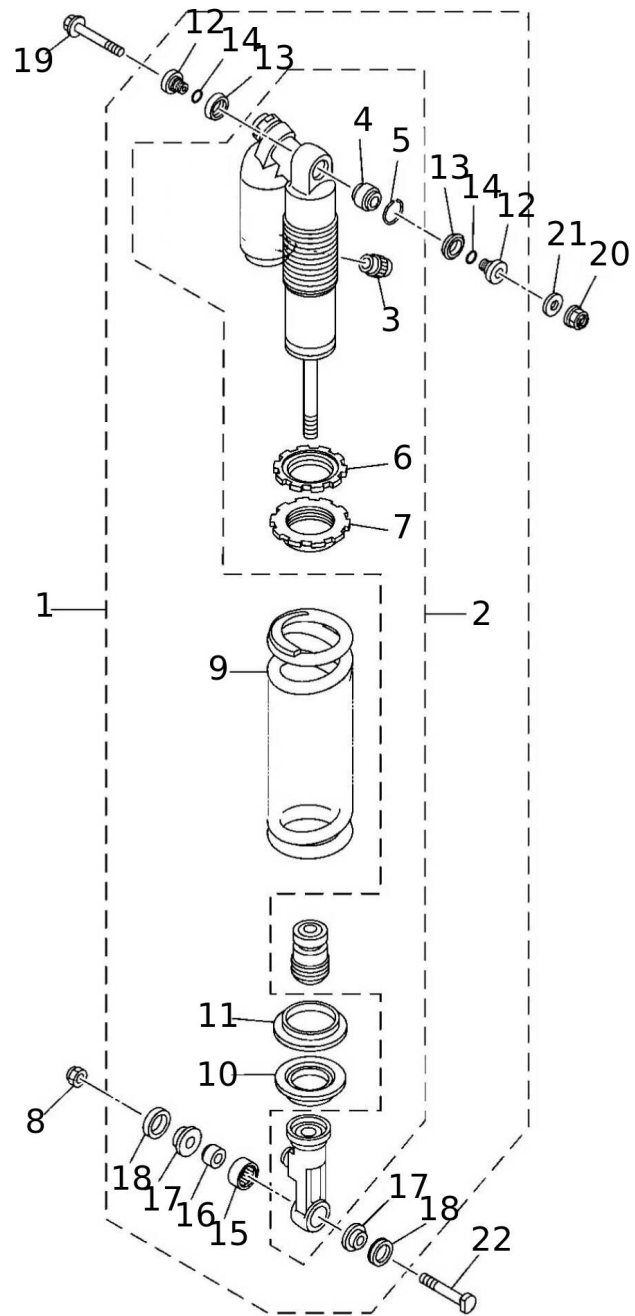

#	Code	Beschreibung	Spezifikation	ME	Anz.
1	06067005	STOSSDAEMPFER	XX	pz	1
1	06090005	STOSSDAEMPFER	XE	pz	1
2	06068005	STOSSDAEMPFER	XX	pz	1
2	06091005	STOSSDAEMPFER	XE	pz	1
3	06069005	KAPPE ENTLUEFTERVERTIL		pz	1
4	06070005	UNIBALL STOSSDAEMPFER		pz	1
5	06071005	RING		pz	1
6	06072005	MUTTER		pz	1
7	06073005	EINSTELLER FEDER		pz	1
8	06089005	MUTTER SELBSTSICHERND		pz	1
9	06075005	FEDER FUR FEDERBEIN (K=46N/MM)	STD	pz	1
9	06401005	FEDER FUR FEDERBEIN (K=42N/MM)	Accessory	pz	1
9	06402005	FEDER FUR FEDERBEIN (K=44N/MM)	Accessory	pz	1
9	06403005	FEDER FUR FEDERBEIN (K=48N/MM)	Accessory	pz	1
9	06404005	FEDER FUR FEDERBEIN (K=50N/MM)	Accessory	pz	1
9	06405005	FEDER FUR FEDERBEIN (K=52N/MM)	Accessory	pz	1
9	06406005	FEDER FUR FEDERBEIN (K=54N/MM)	Accessory	pz	1
9	06407005	FEDER FUR FEDERBEIN (K=56N/MM)	Accessory	pz	1
9	06408005	FEDER K=APPROX.44N/MM	Accessory	pz	1
9	06409005	FEDER K=APPROX.46N/MM	Accessory	pz	1
9	06410005	FEDER K=APPROX.48N/MM	Accessory	pz	1
9	06411005	FEDER K=APPROX.50N/MM	Accessory	pz	1
9	06412005	FEDER K=APPROX.52N/MM	Accessory	pz	1
9	06413005	FEDER K=APPROX.54N/MM	Accessory	pz	1
9	06414005	FEDER K=APPROX.56N/MM	Accessory	pz	1
10	06076005	FUEHRUNG UNTERE FEDER		pz	1
11	06077005	FUEHRUNG OBERE FEDER		pz	1
12	06078005	BUCHSE DISTANZSTUECK		pz	2
13	06079005	SEAL, DUST		pz	2
14	06080005	SIMMERING		pz	2
15	06081005	LAGER		pz	1
16	06082005	LAGER		pz	1
17	06083005	BUCHSE DISTANZSTUECK		pz	2
18	06084005	SEAL, DUST		pz	2
19	06085005	SCHRAUBE		pz	1
20	06086005	MUTTER		pz	1
21	06017005	SCHEIBE		pz	1
22	06088005	SCHRAUBE		pz	1