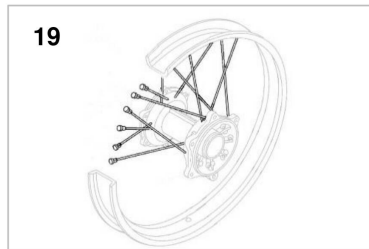

#	Code	Beschreibung	Spezifikation	ME	Anz.
1	06114005	STAUBKAPPE		pz	1
2	05912005	KUPPLUNGSSCHEIBE		pz	8
3	05911005	KUPPLUNGSSCHEIBE		pz	7
4	05621005	O-RING		pz	1
5	05620005	O-RING		pz	1
6	06424005	KOLBENKIT		pz	1
7	06429005	CONNECTING ROD ASSY		pz	1
8	05867005	DICHTUNG MOTORDECKEL LINKS		pz	1
9	05882005	DICHTUNG UPPLUNGSDECKEL		pz	1
10	05874005	DICHTUNG MOTORDECKEL RECHTS		pz	1
11	05707005	DICHTUNG ABDECKUNG WASSERPUMPE		pz	1
12	05628005	ZUENDKERZE		pz	1
13	05752005	LUFTFILTER		pz	1
14	05623005	FUSSDICHTUNG		pz	1
15	06242005	KETTENRAD 48T	XX	pz	1
15	07413005	KETTENRAD 520 Z46 XE 125		pz	1
16	06260005	KETTE DID520DMA4K-112LL	XX	pz	1
16	06268005	KETTE 520 114 GLIEDER MIT HOHLNIETSCHLOS	XE	pz	1
17	05960005	RITZEL D13		pz	1
18	06201005	SPEICHENSATZ V		pz	1
19	06236005	SET RAGGI POSTERIORE 19"	XE	pz	1
19	06263005	SPEICHENSATZ H	XX	pz	1
20	06219005	BREMSBELAEGE KIT		pz	1
21	06277005	BREMSBELAEGE KIT		pz	1
22	09225020	KIT MINUTERIE OFF-ROAD		pz	1