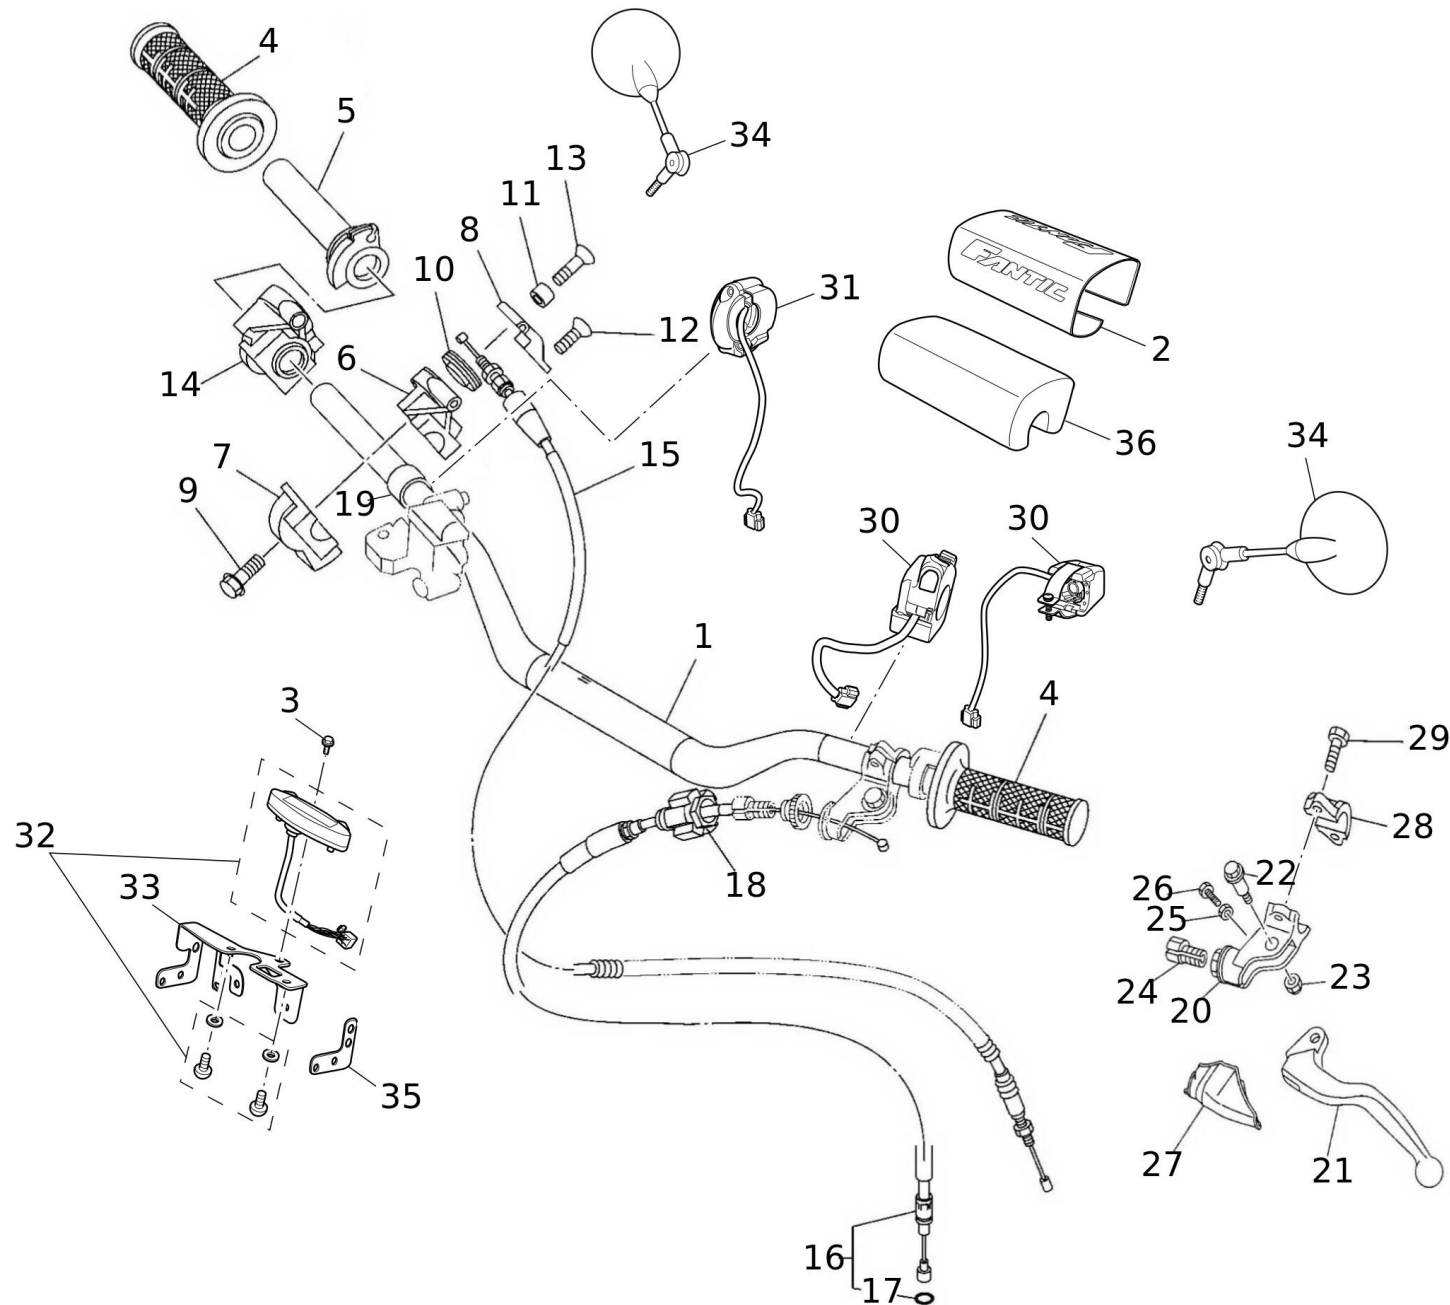

#	Code	Beschreibung	Spezifikation	ME	Anz.
1	06293005	LENKER		pz	1
2	07403005	ABDECKUNG XX/XE		pz	1
3	07433005	VITE 6X10 TE FLANGIATA		pz	1
4	07437005	OFF-ROAD KNOPF, PAAR		pz	1
5	06297005	LEITUNGSFUEHRUNG		pz	1
6	06298005	GEHAEUSE GASGRIFF OBEN		pz	1
7	06299005	GEHAEUSE GASGRIFF UNTEN		pz	1
8	06300005	ABDECKUNG		pz	1
9	06301005	SCHRAUBE		pz	2
10	06302005	UMLENKSCHIEBE		pz	1
11	06303005	BUCHSE		pz	1
12	06304005	SCHRAUBE		pz	1
13	06305005	SCHRAUBE		pz	1
14	06306005	GEHAEUSE GASGRIFF		pz	1
15	06307005	GASZUG		pz	1
16	06308005	KUPPLUNGSZUG		pz	1
17	06309005	O-RING		pz	1
18	06310005	EINSTELLER KUPPLUNGSZUG		pz	1
19	06311005	EINFASSUNG		pz	1
20	06377005	HALTER KUPPLUNGSHEBEL		pz	1
21	06378005	HEBEL		pz	1
22	06379005	SCHRAUBE		pz	1
23	06380005	MUTTER		pz	1
24	06381005	VITE DI REGOLAZIONE		pz	1
25	06382005	MUTTER		pz	1
26	06383005	SCHRAUBE		pz	1
27	06384005	ABDECKUNG KUPPLUNGSHEBEL		pz	1
28	06385005	HALTERKLAMMER HEBEL		pz	1
29	05737005	BOLZEN		pz	2
30	06531005	SCHALTER L E5	XE	pz	1
31	06387005	STOPSCHALTER	XX	pz	1
31	07663005	NOTAUSSCHALTER RECHTS	XE	pz	1
32	07660005	ARMATUREN DB EX-02 METER	XE	pz	1
33	07396005	HALTER XE	XE	pz	1
34	07407005	SPIEGEL E-141 MIT KLAMMER	XE	pz	2
35	07414005	HALTER FRONT XE	XE	pz	1
36	07470005	LENKERPOLSTER XX-XE		pz	1