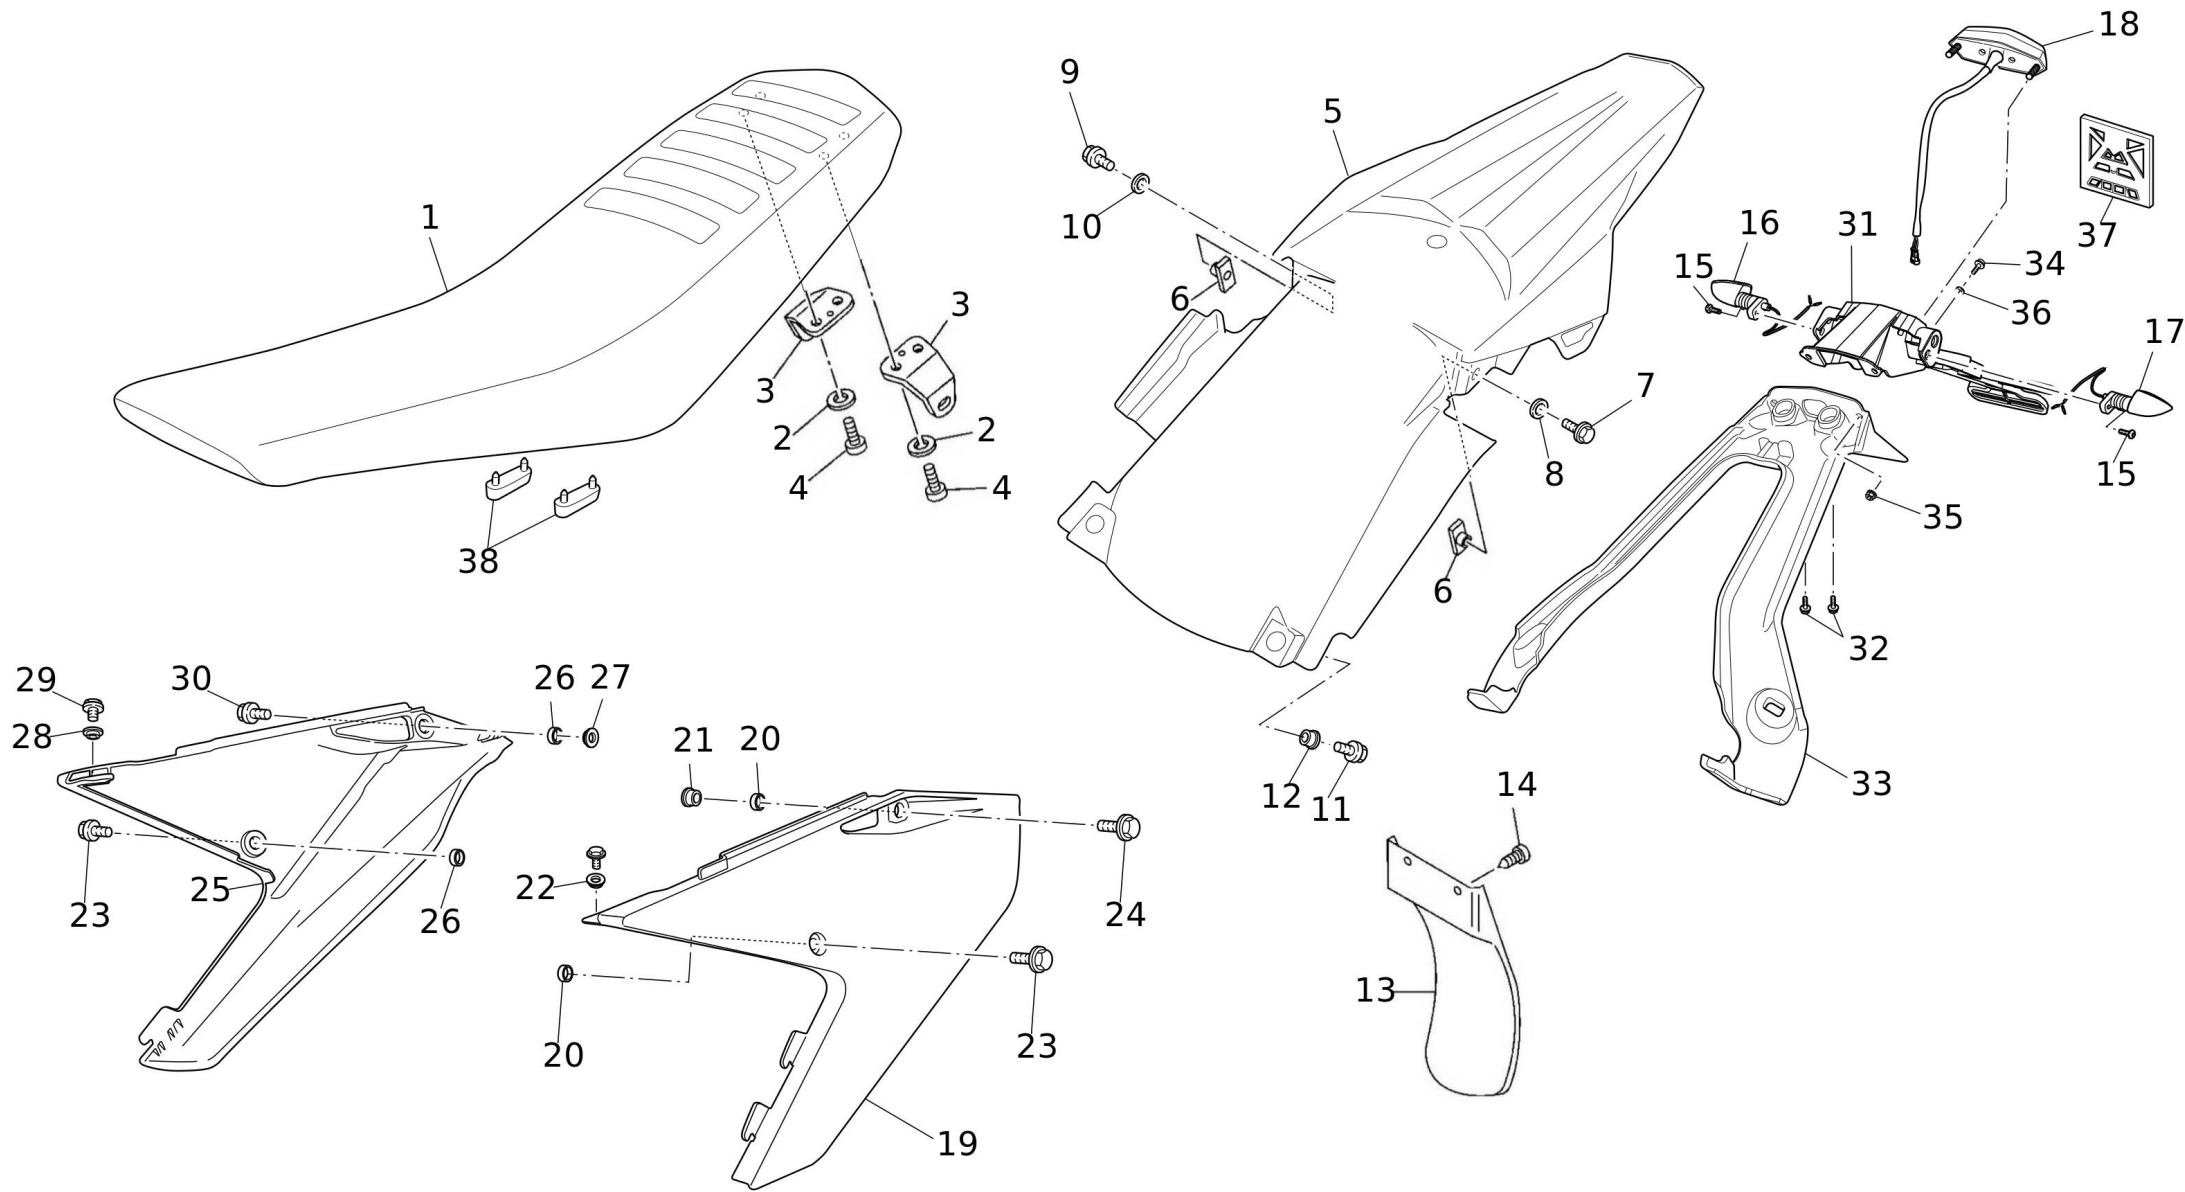

#	Code	Beschreibung	Spezifikation	ME	Anz.
1	06540005	SITZ XX/XE		pz	1
2	06557005	FEDERSCHEIBE		pz	4
3	06555005	HALTER SITZ		pz	2
4	06556005	BOLZEN		pz	4
5	06498005	SCHUTZBLECH H XX/XE	XX	pz	1
5	07385005	SCHUTZBLECH HINTEN XX/XE	XE	pz	1
6	06568005	MUTTER SCHUTZBLECH H	XX	pz	2
7	03549005	SCHRAUBE 6X16 TE CH. 8	XX	pz	1
7	06569005	BOLZEN	XE	pz	1
8	00058005	SCHEIBE 6X18	XX	pz	1
8	06570005	SCHEIBE	XE	pz	1
9	03549005	SCHRAUBE 6X16 TE CH. 8	XX	pz	1
9	06571005	VITE M6X30 TE FLANGIATA	XE	pz	1
10	00058005	SCHEIBE 6X18	XX	pz	1
10	05838005	SCHEIBE	XE	pz	1
11	06573005	BOLZEN		pz	2
12	06562005	BUCHSE		pz	2
13	08063005	FELGENBAND		pz	1
14	06600005	SCHRAUBE		pz	2
15	00042005	SCHRAUBE 5X16	XE	pz	2
16	05121005	BLINKER V LINKS / H RECHTS	XEF XE	pz	1
17	05120005	BLINKER V RECHTS / H LINKS	XEF XE	pz	1
18	05113005	RUECKLICHT LED KENNZEICHENBELEUCHTUNG	XE	pz	1
19	06494005	ABDECKUNG HINTEN L XX/XE		pz	1
20	06558005	COLLAR		pz	1
21	06559005	COLLAR		pz	1
22	06973005	GROMMET		pz	2
23	06560005	BOLT		pz	1
24	06561005	BOLT, WITH WASHER		pz	1
25	06495005	ABDECKUNG HINTEN R XX/XE		pz	1
26	06558005	COLLAR		pz	1
27	06559005	COLLAR		pz	1
28	06973005	GROMMET		pz	1
29	06560005	BOLT		pz	1
30	06561005	BOLT, WITH WASHER		pz	1
31	07388005	HALTER NUMMERNSCHILD HOMOLOGIIERT XE/XEF	XE	pz	1
32	04203005	SCHRAUBE 5X16	XE	pz	3
32	07458005	SCHRAUBE 6X16	XE	pz	3