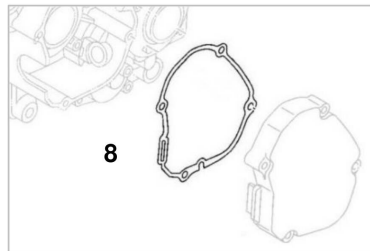

#	Code	Beschreibung	Spezifikation	ME	Anz.
1	06114005	STAUBKAPPE		pz	1
2	05912005	KUPPLUNGSSCHEIBE		pz	8
3	05911005	KUPPLUNGSSCHEIBE		pz	7
4	05621005	O-RING		pz	1
5	05620005	O-RING		pz	1
6	06424005	KOLBENKIT		pz	1
7	06429005	CONNECTING ROD ASSY		pz	1
8	05867005	DICHTUNG MOTORDECKEL LINKS		pz	1
9	05882005	DICHTUNG UPPLUNGSDECKEL		pz	1
10	05874005	DICHTUNG MOTORDECKEL RECHTS		pz	1
11	05707005	DICHTUNG ABDECKUNG WASSERPUMPE		pz	1
12	05628005	ZUENDKERZE		pz	1
13	05752005	LUFTFILTER		pz	1
14	05623005	FUSSDICHTUNG		pz	1
15	06242005	KETTENRAD 48T	XX	pz	1
15	07413005	KETTENRAD 520 Z46 XE 125		pz	1
16	06260005	KETTE DID520DMA4K-112LL	XX	pz	1
16	06268005	KETTE 520 114 GLIEDER MIT HOHLNIETSCHLOS	XE	pz	1
17	05960005	RITZEL D13		pz	1
18	06201005	SPEICHENSATZ V		pz	1
19	06236005	SET RAGGI POSTERIORE 19"	XE	pz	1
19	06263005	SPEICHENSATZ H	XX	pz	1
20	06219005	BREMSBELAEGE KIT		pz	1
21	06277005	BREMSBELAEGE KIT		pz	1
22	09225020	KIT MINUTERIE OFF-ROAD		pz	1