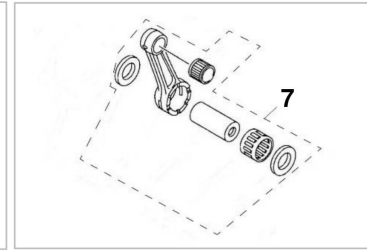

#	Code	Beschreibung	Spezifikation	ME	Anz.
1	06114005	STAUBKAPPE		pz	1
2	05912005	KUPPLUNGSSCHEIBE		pz	8
3	05911005	KUPPLUNGSSCHEIBE		pz	7
4	05621005	O-RING		pz	1
5	05620005	O-RING		pz	1
6	06424005	KOLBENKIT		pz	1
7	06429005	CONNECTING ROD ASSY		pz	1
8	05867005	DICHTUNG MOTORDECKEL LINKS		pz	1
9	05882005	DICHTUNG UPPLUNGSDECKEL		pz	1
10	05874005	DICHTUNG MOTORDECKEL RECHTS		pz	1
11	05707005	DICHTUNG ABDECKUNG WASSERPUMPE		pz	1
12	05628005	ZUENDKERZE		pz	1
13	05752005	LUFTFILTER		pz	1
14	05623005	FUSSDICHTUNG		pz	1
15	06242005	KETTENRAD 48T	XX	pz	1
15	07413005	KETTENRAD 520 Z46 XE 125		pz	1
16	06260005	KETTE DID520DMA4K-112LL	XX	pz	1
16	06268005	KETTE 520 114 GLIEDER MIT HOHLNIETSCHLOS	XE	pz	1
17	05960005	RITZEL D13		pz	1
18	06201005	SPEICHENSATZ V		pz	1
19	06236005	SET RAGGI POSTERIORE 19"	XE	pz	1
19	06263005	SPEICHENSATZ H	XX	pz	1
20	06219005	BREMSBELAEGE KIT		pz	1
21	06277005	BREMSBELAEGE KIT		pz	1
22	09225020	KIT MINUTERIE OFF-ROAD		pz	1