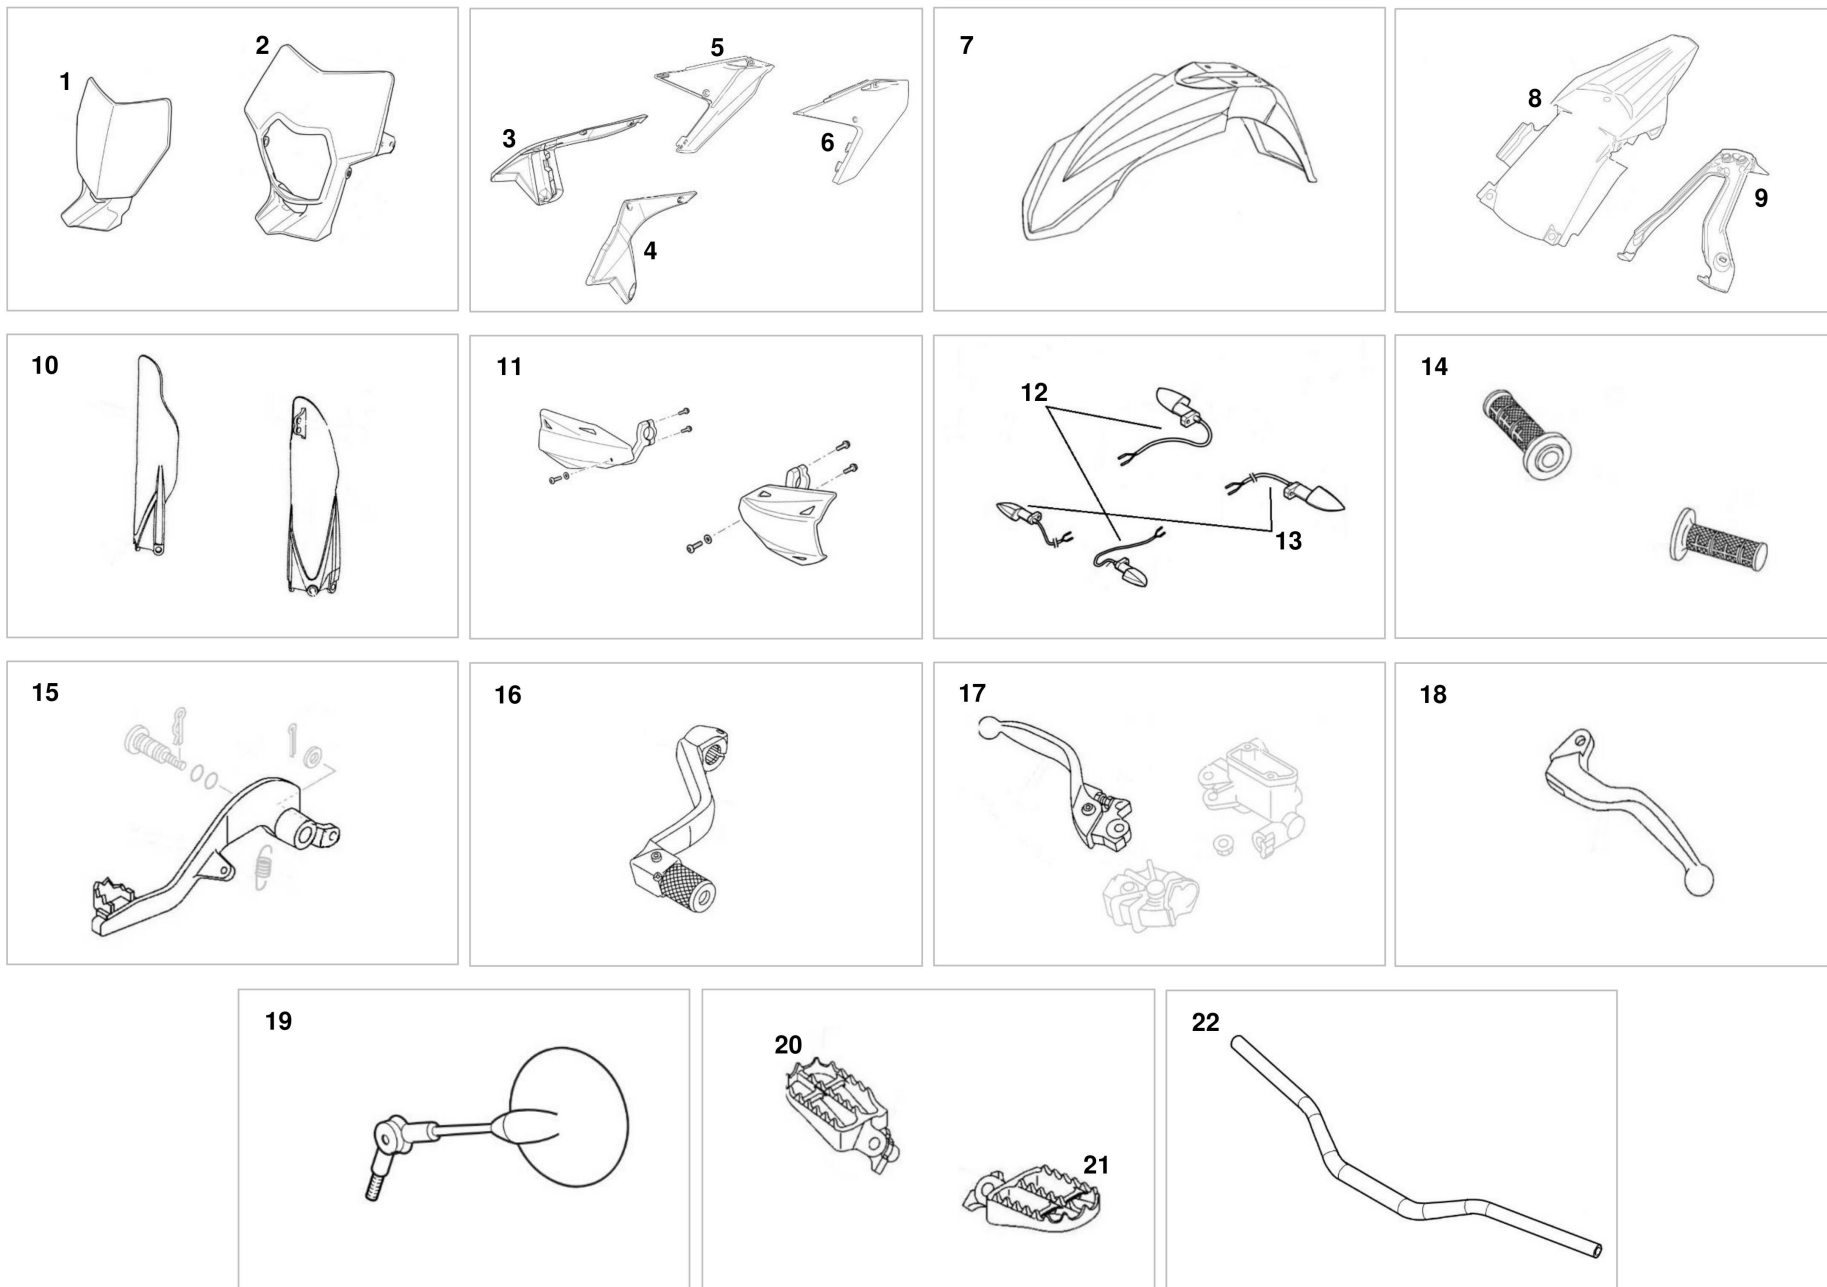

#	Code	Beschreibung	Spezifikation	ME	Anz.
1	07656005	NUMMERNPLAATE V OFF-ROAD		pz	1
2	07659005	VERKLEIDUNG FRONT XE/XEF		pz	1
3	06485005	RIGHT SPOILER XX/XE 2T		pz	1
4	06484005	LEFT SPOILER XX/XE		pz	1
5	06495005	ABDECKUNG HINTEN R XX/XE		pz	1
6	06494005	ABDECKUNG HINTEN L XX/XE		pz	1
7	05598005	SCHUTZBLECH V ENDURO WEISS MY21		pz	1
8	06498005	SCHUTZBLECH H XX/XE		pz	1
8	07385005	SCHUTZBLECH HINTEN XX/XE		pz	1
9	07387005	HALTER NUMMERSCHILD XE		pz	1
10	07662005	GABELSCHUTZ PAAR		pz	1
11	02163005	HANDSCHUTZ WEISS OHNE STICKER		pz	1
12	05121005	BLINKER V LINKS / H RECHTS	XEF	pz	2
13	05120005	BLINKER V RECHTS / H LINKS	XEF	pz	2
14	07437005	OFF-ROAD KNOPF, PAAR		pz	1
15	06330005	BREMSHEBEL		pz	1
16	05983005	SCHALTHEBEL		pz	1
17	06323005	HEBEL		pz	1
18	06378005	HEBEL		pz	1
19	07407005	SPIEGEL E-141 MIT KLAMMER		pz	2
20	06339005	FUSSRASTE RECHTS		pz	1
21	06338005	FUSSRASTE LINKS		pz	1
22	06293005	LENKER		pz	1