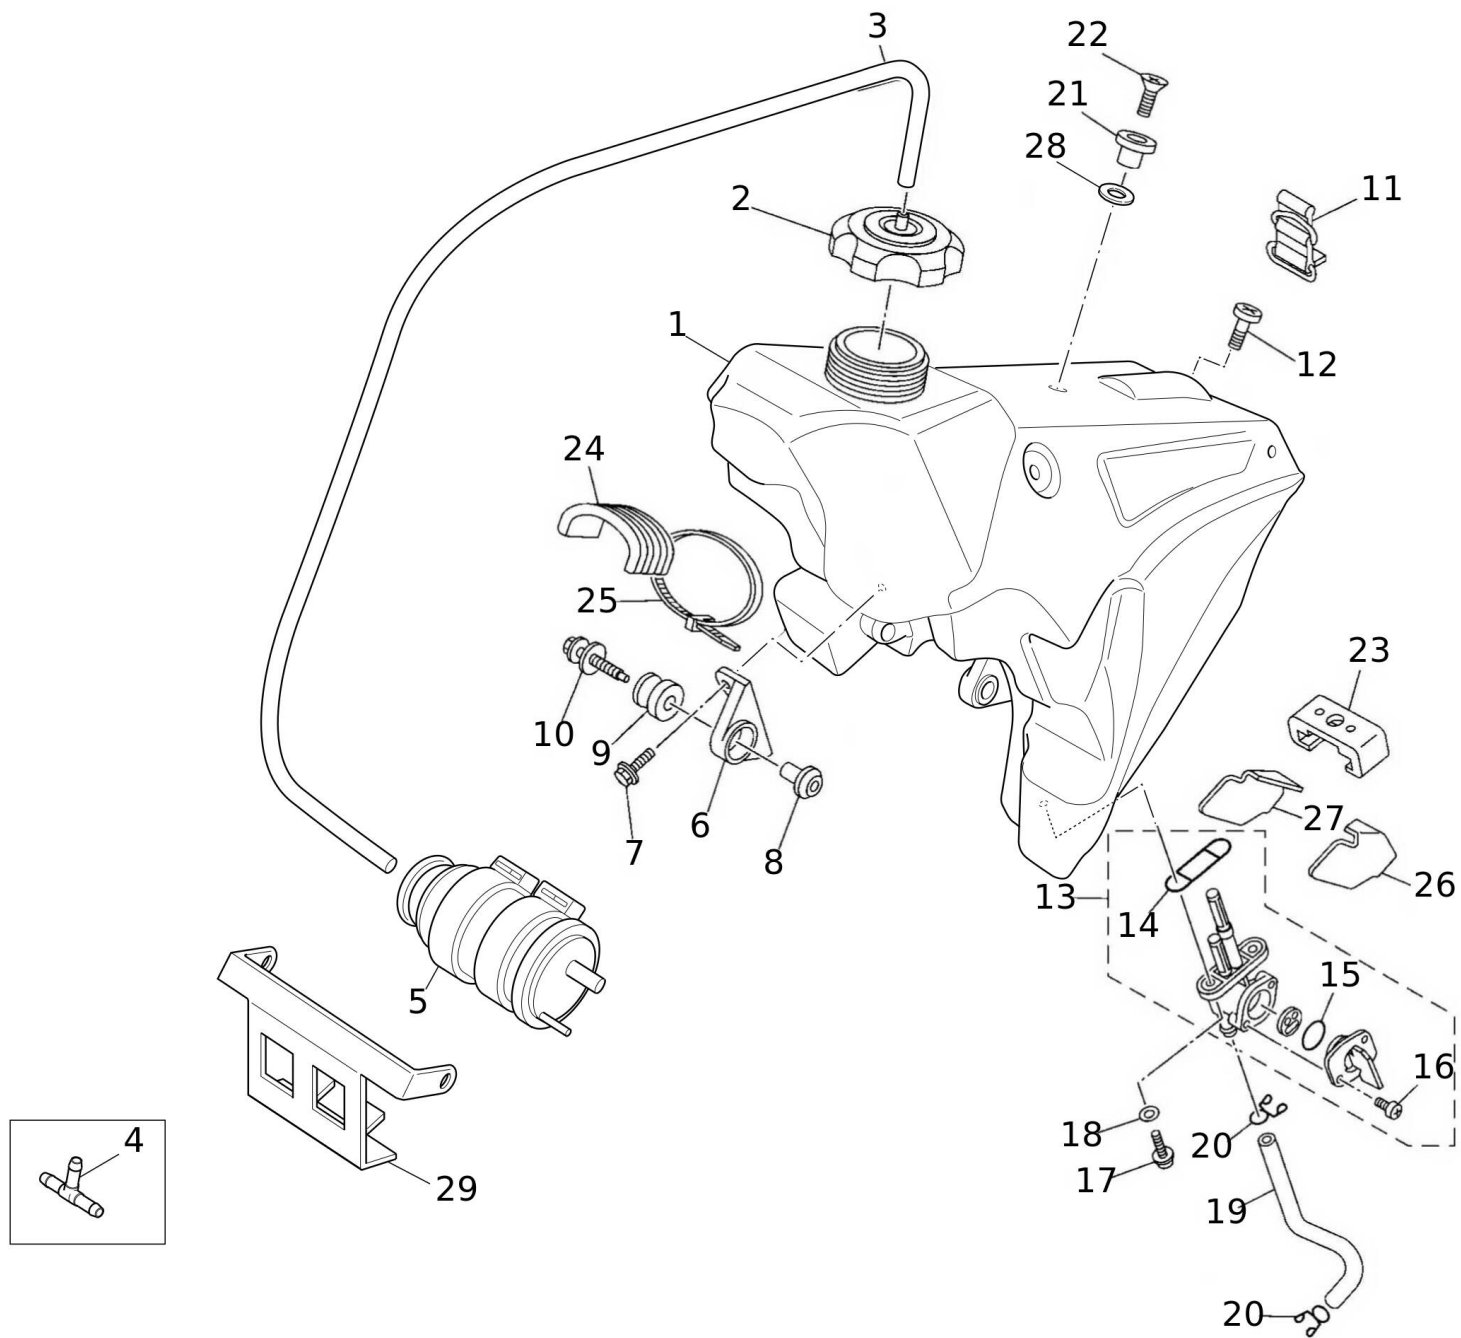

#	Code	Beschreibung	Spezifikation	ME	Anz.
1	06446005	BENZINTANK CROSS/ENDURO 2T		pz	1
2	06606005	TANKDECKEL XX/XE		pz	1
3	04082005	SCHLAUCH 5X9		cm	1
4	07452005	T-VERBINDER 4 MM	XE	pz	4
5	NC450-0151	KANISTER NC450	XE	pz	1
6	06171005	HALTER TANK		pz	2
7	06157005	SCHRAUBE		pz	4
8	06173005	SCHEIBE		pz	2
9	06174005	GROMMET		pz	2
10	06175005	SCHRAUBE		pz	2
11	06176005	BAND TANK		pz	1
12	00049005	SCHRAUBE 6X40		pz	1
13	06178005	BENZINHAHN	XX	pz	1
13	06194005	BENZINHAHN	XE	pz	1
14	06179005	DICHTUNG		pz	1
15	06180005	DICHTUNG BENZINHAHN		pz	1
16	06181005	SCHRAUBE		pz	2
17	06182005	SCHRAUBE		pz	2
18	06183005	SCHEIBE		pz	2
19	07412005	SCHLAUCH 7 X 12		cm	1
20	06185005	CLIP		pz	2
21	06186005	FIXIERUNG V SITZ		pz	1
22	06187005	SCHRAUBE		pz	1
23	06188005	GUMMI BENZINTANK		pz	1
24	06189005	GUMMI BENZINTANK		pz	1
25	06190005	FASCETTA		pz	1
26	06191005	GUMMI BENZINTANK		pz	1
27	06192005	GUMMI BENZINTANK		pz	1
28	00807005	SCHEIBE 6X12		pz	1
29	07435005	HALTER KANISTER XE	XE	pz	1