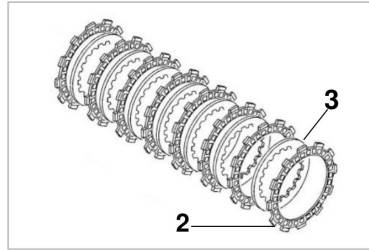

#	Code	Beschreibung	Spezifikation	ME	Anz.
1	06114005	STAUBKAPPE		pz	1
2	05912005	KUPPLUNGSSCHEIBE		pz	8
3	05911005	KUPPLUNGSSCHEIBE		pz	7
4	05621005	O-RING		pz	1
5	05620005	O-RING		pz	1
6	06424005	KOLBENKIT		pz	1
7	06429005	CONNECTING ROD ASSY		pz	1
8	05867005	DICHTUNG MOTORDECKEL LINKS		pz	1
9	05882005	DICHTUNG UPPLUNGSDECKEL		pz	1
10	05874005	DICHTUNG MOTORDECKEL RECHTS		pz	1
11	05707005	DICHTUNG ABDECKUNG WASSERPUMPE		pz	1
12	05628005	ZUENDKERZE		pz	1
13	05752005	LUFTFILTER		pz	1
14	05623005	FUSSDICHTUNG		pz	1
15	06242005	KETTENRAD 48T	XX	pz	1
15	07413005	KETTENRAD 520 Z46 XE 125		pz	1
16	06260005	KETTE DID520DMA4K-112LL	XX	pz	1
16	06268005	KETTE 520 114 GLIEDER MIT HOHLNIETSCHLOS	XE	pz	1
17	05960005	RITZEL D13		pz	1
18	06201005	SPEICHENSATZ V		pz	1
19	06236005	SET RAGGI POSTERIORE 19"	XE	pz	1
19	06263005	SPEICHENSATZ H	XX	pz	1
20	06219005	BREMSBELAEGE KIT		pz	1
21	06277005	BREMSBELAEGE KIT		pz	1
22	09225020	KIT MINUTERIE OFF-ROAD		pz	1