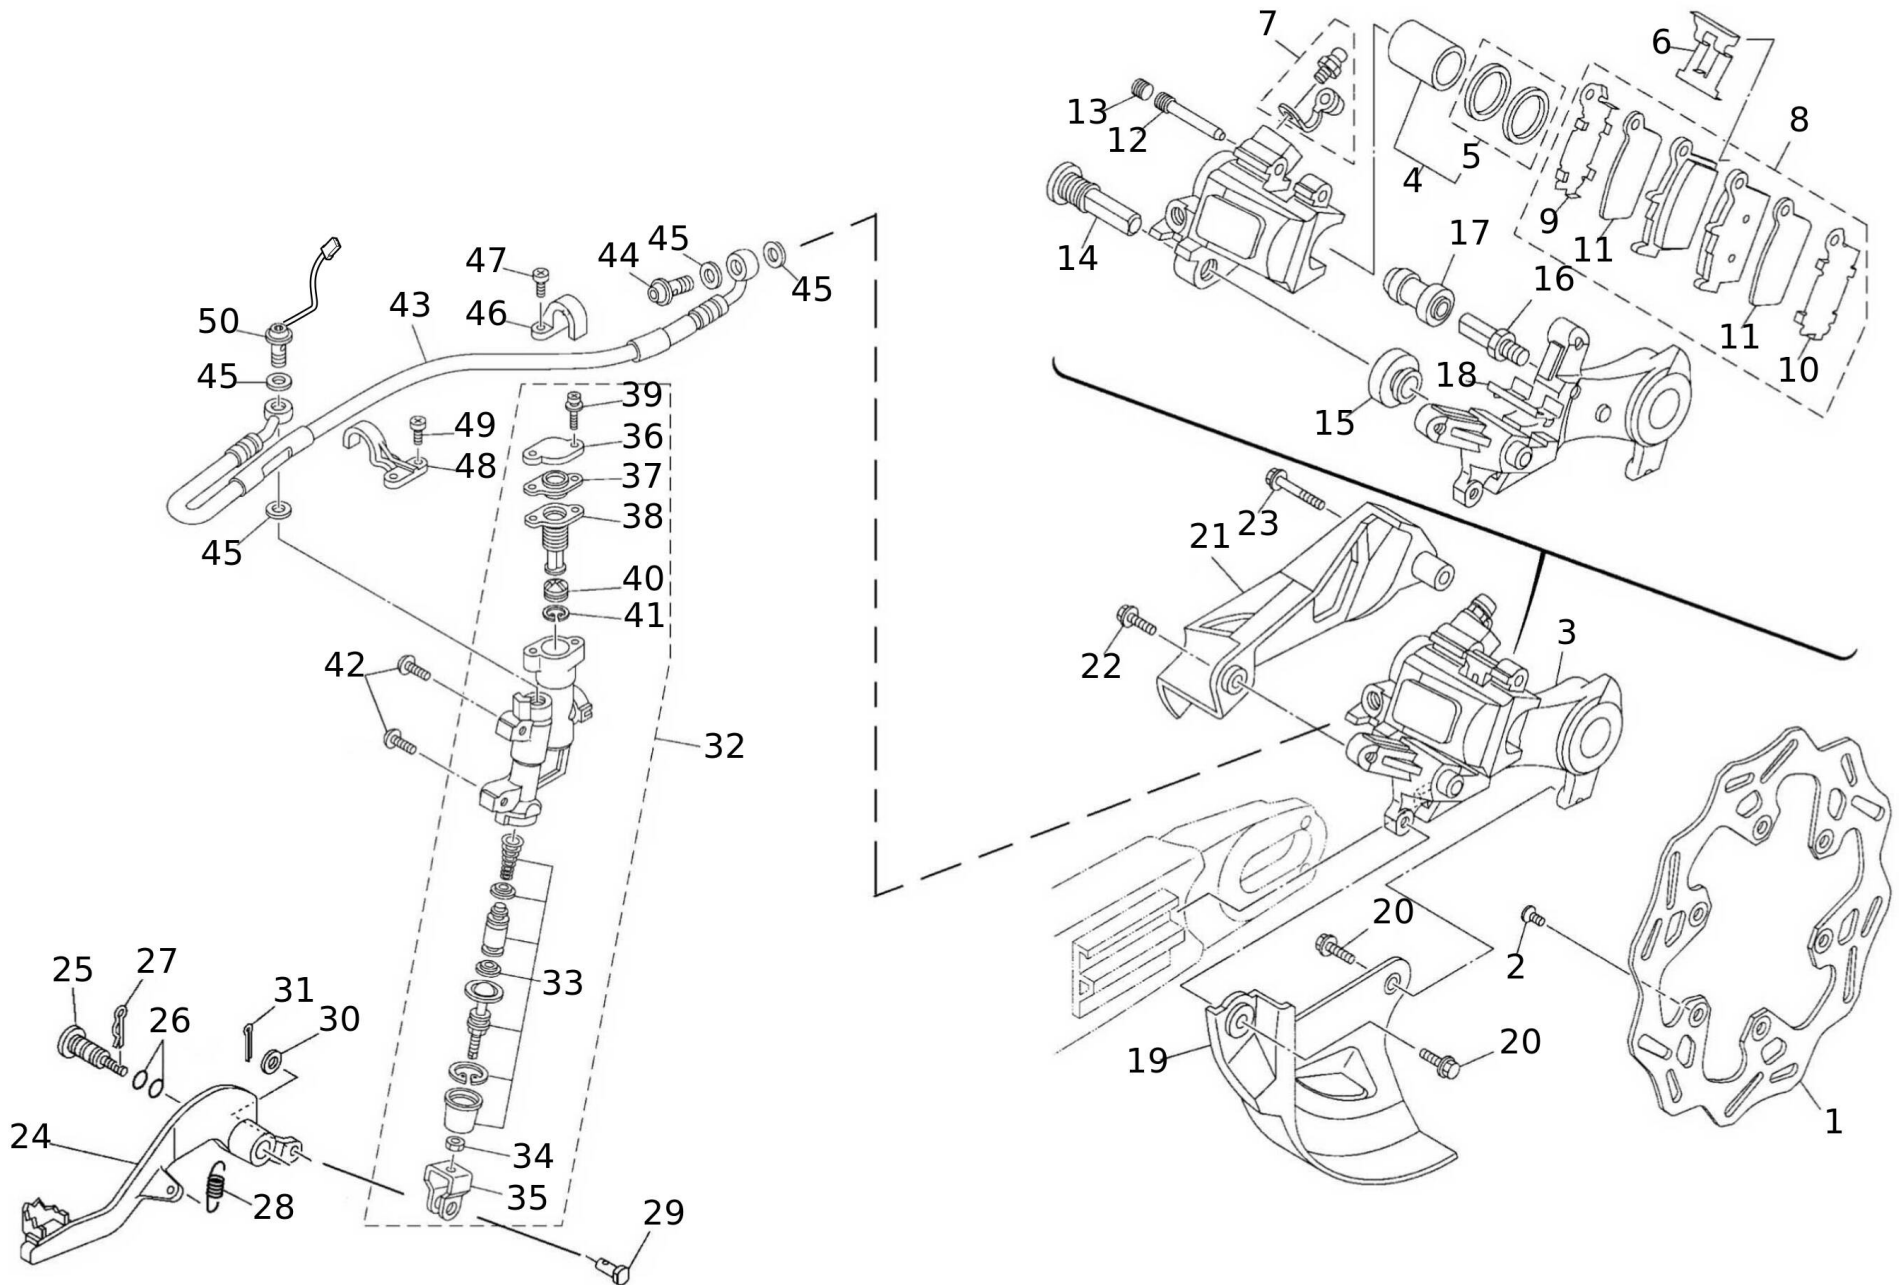

#	Code	Beschreibung	Spezifikation	ME	Anz.
1	06270005	DISCO FRENO POSTERIORE 2		pz	1
2	06212005	SCHRAUBE		pz	6
3	06272005	CALIPER ASSY, REAR 2		pz	1
4	06273005	KOLBENKIT BREMSZANGE		pz	1
5	06274005	DICHTSATZ BREMSZANGE		pz	1
6	06275005	HALTER BELAEGE		pz	1
7	06276005	KIT ENTLUEFTUNGSSCHRAUBE		pz	1
8	06277005	BREMSBELAEGE KIT		pz	1
9	06278005	DISTANZSCHEIBE		pz	1
10	06279005	DISTANZSCHEIBE		pz	1
11	06280005	HITZESCHUTZ		pz	2
12	06281005	PIN BREMSBELAEGE		pz	1
13	06221005	STOPFEN		pz	1
14	06283005	PIN		pz	1
15	06224005	GUMMI		pz	1
16	06285005	PIN		pz	1
17	06225005	GUMMI		pz	1
18	06287005	HALTER		pz	1
19	06288005	SCHUTZ BREMSSCHEIBE		pz	1
20	06289005	SCHRAUBE		pz	2
21	06290005	PROTEZIONE PINZA		pz	1
22	06289005	SCHRAUBE		pz	1
23	05727005	VITE M6X30 TE FLANGIATA		pz	1
24	06330005	BREMSHEBEL		pz	1
25	06331005	SCHRAUBE		pz	1
26	06332005	O-RING		pz	2
27	06333005	RING		pz	1
28	06334005	SPRING, TENSION		pz	1
29	06335005	PIN		pz	1
30	06336005	SCHEIBE		pz	1
31	06337005	SICHERUNGSSTIFT		pz	1
32	06354005	BREMSPUMPE HINTEN		pz	1
33	06355005	KIT BREMSPUMPE		pz	1
34	06356005	NUT		pz	1
35	06357005	GELENK		pz	1
36	06358005	ABDECKUNG BREMSPUMPE		pz	1
37	06359005	PLATTE		pz	1
38	06360005	DIAFRAMMA SERBATOIO		pz	1
39	06361005	SCHRAUBE		pz	2
40	06320005	SEPARATOR		pz	1