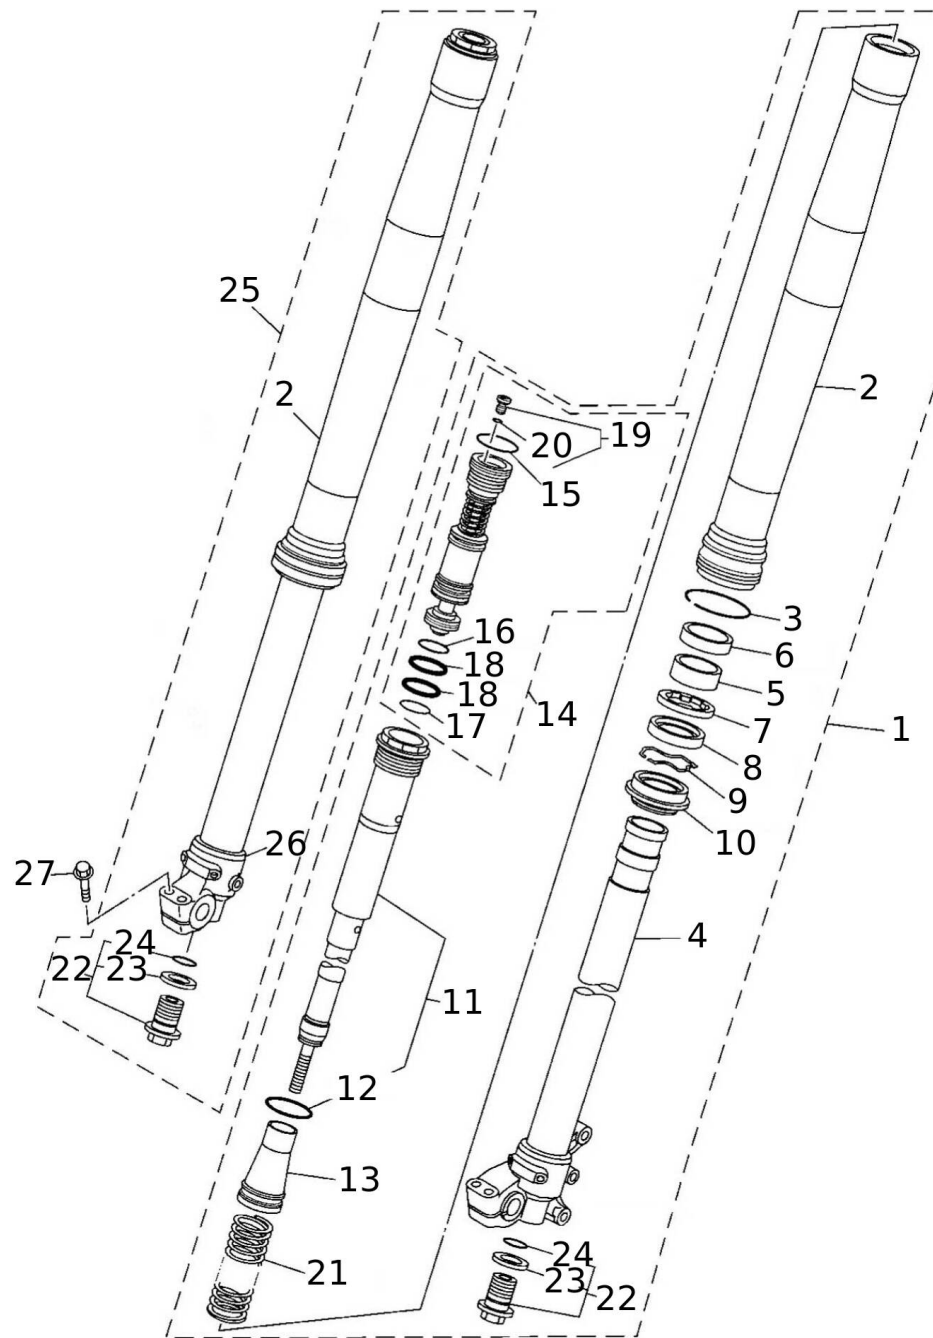

5 - Gabel (XX-XE 125 2T MY21)

#	Code	Beschreibung	Spezifikation	ME	Anz.
1	06105005	GABEL LINKS	XX	pz	1
1	06165005	GABEL LINKS	XE	pz	1
2	06106005	.TUBE, OUTER		pz	2
3	06107005	RING		pz	2
4	06108005	.INNER TUBECOMP. 2		pz	1
5	06109005	GABELABSTANDHALTER		pz	2
6	06110005	BUCHSE		pz	2
7	06111005	WASHER, OIL SEAL		pz	2
8	06112005	SIMMERING		pz	2
9	06113005	SICHERUNGSRING		pz	2
10	06114005	STAUBKAPPE		pz	2
11	06115005	CYLINDER COMP., FRONT FORK	XX	pz	2
11	08129005	CYLINDER COMP., FRONT FORK	XE	pz	2
12	06116005	O-RING		pz	2
13	06117005	FEDERTELLER OBEN		pz	2
14	06118005	VALVE COMP.	XX	pz	2
14	08130005	VALVE COMP.	XE	pz	2
15	06119005	O-RING		pz	2
16	06120005	O-RING		pz	2
17	06121005	O-RING		pz	2
18	06122005	O-RING		pz	4
19	06123005	LUFTVENTIL		pz	2
20	06124005	O-RING		pz	2
21	06125005	FEDER K=4.1 N/MM	STD	pz	2
21	06415005	GABELFEDER (K=3.9N/MM)	Accessory	pz	2
21	06416005	GABELFEDER (K=4.0N/MM)	Accessory	pz	2
21	06417005	GABELFEDER (K=4.1N/MM)	Accessory	pz	2
21	06418005	GABELFEDER (K=4.2N/MM)	Accessory	pz	2
21	06419005	GABELFEDER (K=4.3N/MM)	Accessory	pz	2
21	06420005	GABELFEDER (K=4.4N/MM)	Accessory	pz	2
21	06421005	GABELFEDER (K=4.5N/MM)	Accessory	pz	2
21	06422005	GABELFEDER (K=4.6N/MM)	Accessory	pz	2
21	06423005	GABELFEDER (K=4.7N/MM)	Accessory	pz	2
22	06126005	VITE DI REGOLAZIONE		pz	2
23	06127005	DICHTUNG		pz	2
24	06128005	DICHTUNG		pz	2
25	06129005	FRONT FORK ASSY (R.H)	XX	pz	1
25	06166005	FRONT FORK ASSY (R.H)	XE	pz	1
26	06132005	.INNER TUBE COMP.1		pz	1
27	06155005	SCHRAUBE		pz	4