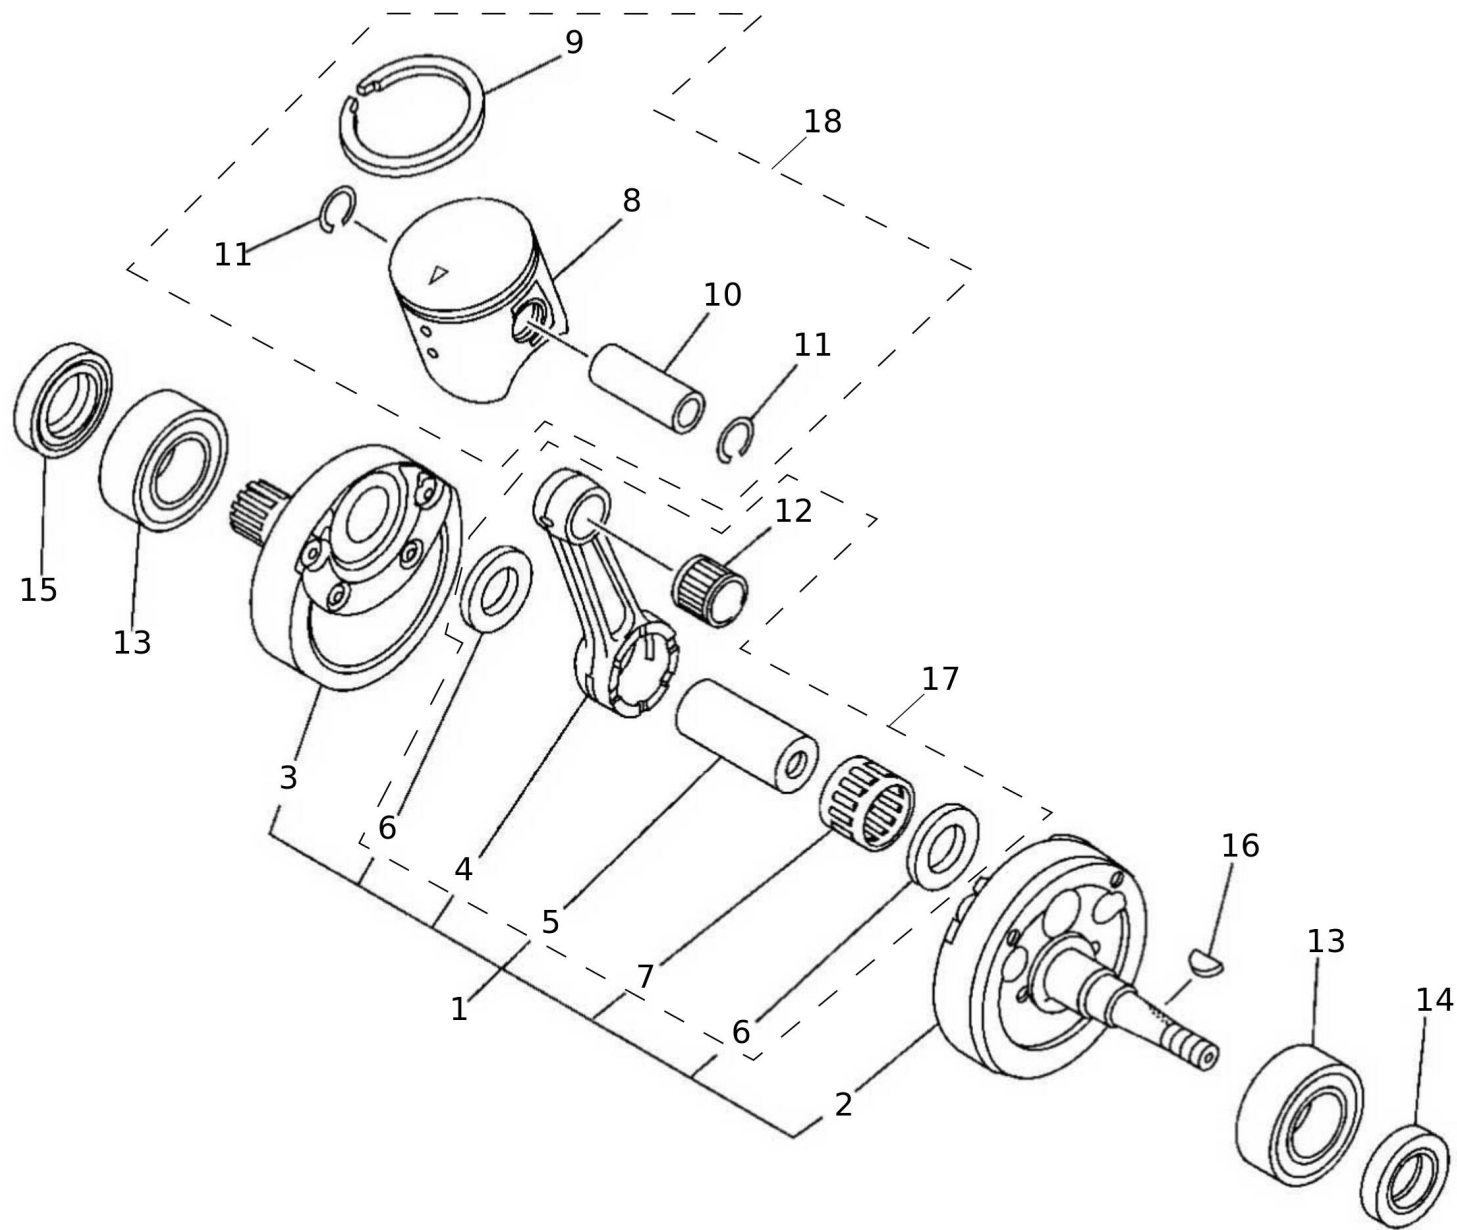

#	Code	Beschreibung	Spezifikation	ME	Anz.
1	05675005	KURBELWELLE		pz	1
2	05676005	CRANKSHAFT ASSY		pz	1
3	05677005	CRANKSHAFT ASSY		pz	1
4	05678005	PLEUEL XEF 250		pz	1
5	05679005	PIN		pz	1
6	05680005	WASHER		pz	2
7	05681005	LAGER		pz	1
8	05682005	PISTON (STD)	RED	pz	1
8	05683005	PISTON (STD)	ORANGE	pz	1
8	05684005	PISTON (STD)	GREEN	pz	1
8	05685005	PISTON (STD)	PURPLE	pz	1
9	05686005	KOLBENRING		pz	1
10	05687005	PIN, PISTON		pz	1
11	05688005	RING		pz	2
12	05689005	LAGER		pz	1
13	05690005	LAGER		pz	2
14	05691005	SIMMERING		pz	1
15	05692005	SIMMERING		pz	1
16	05693005	KEY, WOODRUFF		pz	1
17	06429005	CONNECTING ROD ASSY		pz	1
18	06424005	KOLBENKIT	ORANGE	pz	1