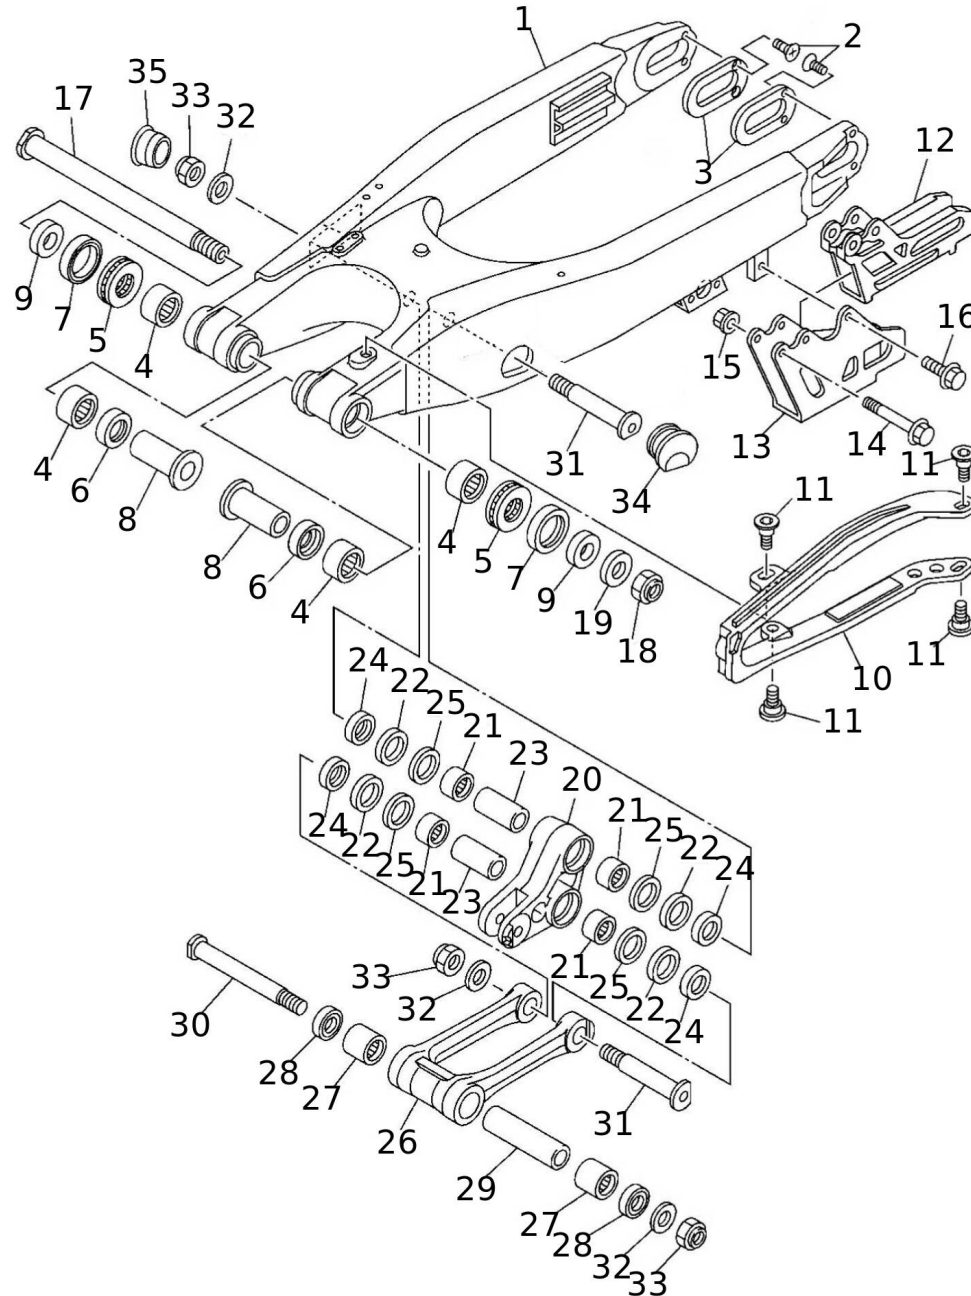

#	Code	Beschreibung	Spezifikation	ME	Anz.
1	06031005	SCHWINGE		pz	1
2	06032005	SCHRAUBE		pz	4
3	06033005	PATCH		pz	2
4	06034005	LAGER		pz	4
5	06035005	LAGER		pz	2
6	06036005	SIMMERING		pz	2
7	06037005	SIMMERING		pz	2
8	06038005	BUCHSE		pz	2
9	06039005	BUCHSE		pz	2
10	06040005	KETTENSCHLEIFER		pz	1
11	06041005	SCHRAUBE		pz	4
12	06042005	HALTER KETTE		pz	1
13	06043005	ABDECKUNG HALTER KETTE		pz	1
14	06044005	VITE M6X50 (T.F. 20) TE FLANGIATA		pz	2
15	06045005	MUTTER		pz	2
16	06046005	SCHRAUBE		pz	1
17	06047005	PIN		pz	1
18	06048005	MUTTER SELBSTSICHERND		pz	1
19	06049005	SCHEIBE		pz	1
20	06050005	HEBEL		pz	1
21	06051005	LAGER		pz	4
22	06052005	SIMMERING		pz	4
23	06053005	BUCHSE		pz	2
24	06054005	WASHER		pz	4
25	06055005	WASHER		pz	4
26	06056005	PLEUEL		pz	1
27	06051005	LAGER		pz	2
28	06058005	SIMMERING		pz	2
29	06059005	BUCHSE		pz	1
30	06060005	STIFT		pz	1
31	06061005	STIFT		pz	2
32	06062005	WASHER		pz	3
33	06063005	MUTTER SELBSTSICHERND		pz	3
34	06064005	ABDECKUNG LINKS		pz	1
35	06065005	ABDECKUNG RECHTS 2		pz	1