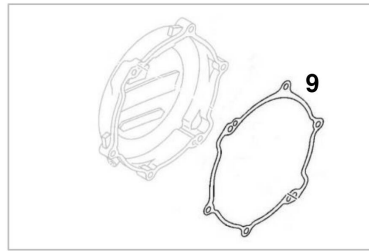

#	Code	Beschreibung	Spezifikation	ME	Anz.
1	06114005	STAUBKAPPE		pz	1
2	05912005	KUPPLUNGSSCHEIBE		pz	8
3	05911005	KUPPLUNGSSCHEIBE		pz	7
4	05621005	O-RING		pz	1
5	05620005	O-RING		pz	1
6	06424005	KOLBENKIT		pz	1
7	06429005	CONNECTING ROD ASSY		pz	1
8	05867005	DICHTUNG MOTORDECKEL LINKS		pz	1
9	05882005	DICHTUNG UPPLUNGSDECKEL		pz	1
10	05874005	DICHTUNG MOTORDECKEL RECHTS		pz	1
11	05707005	DICHTUNG ABDECKUNG WASSERPUMPE		pz	1
12	05628005	ZUENDKERZE		pz	1
13	05752005	LUFTFILTER		pz	1
14	05623005	FUSSDICHTUNG		pz	1
15	06242005	KETTENRAD 48T	XX	pz	1
15	07413005	KETTENRAD 520 Z46 XE 125		pz	1
16	06260005	KETTE DID520DMA4K-112LL	XX	pz	1
16	06268005	KETTE 520 114 GLIEDER MIT HOHLNIETSCHLOS	XE	pz	1
17	05960005	RITZEL D13		pz	1
18	06201005	SPEICHENSATZ V		pz	1
19	06236005	SET RAGGI POSTERIORE 19"	XE	pz	1
19	06263005	SPEICHENSATZ H	XX	pz	1
20	06219005	BREMSBELAEGE KIT		pz	1
21	06277005	BREMSBELAEGE KIT		pz	1
22	09225020	KIT MINUTERIE OFF-ROAD		pz	1