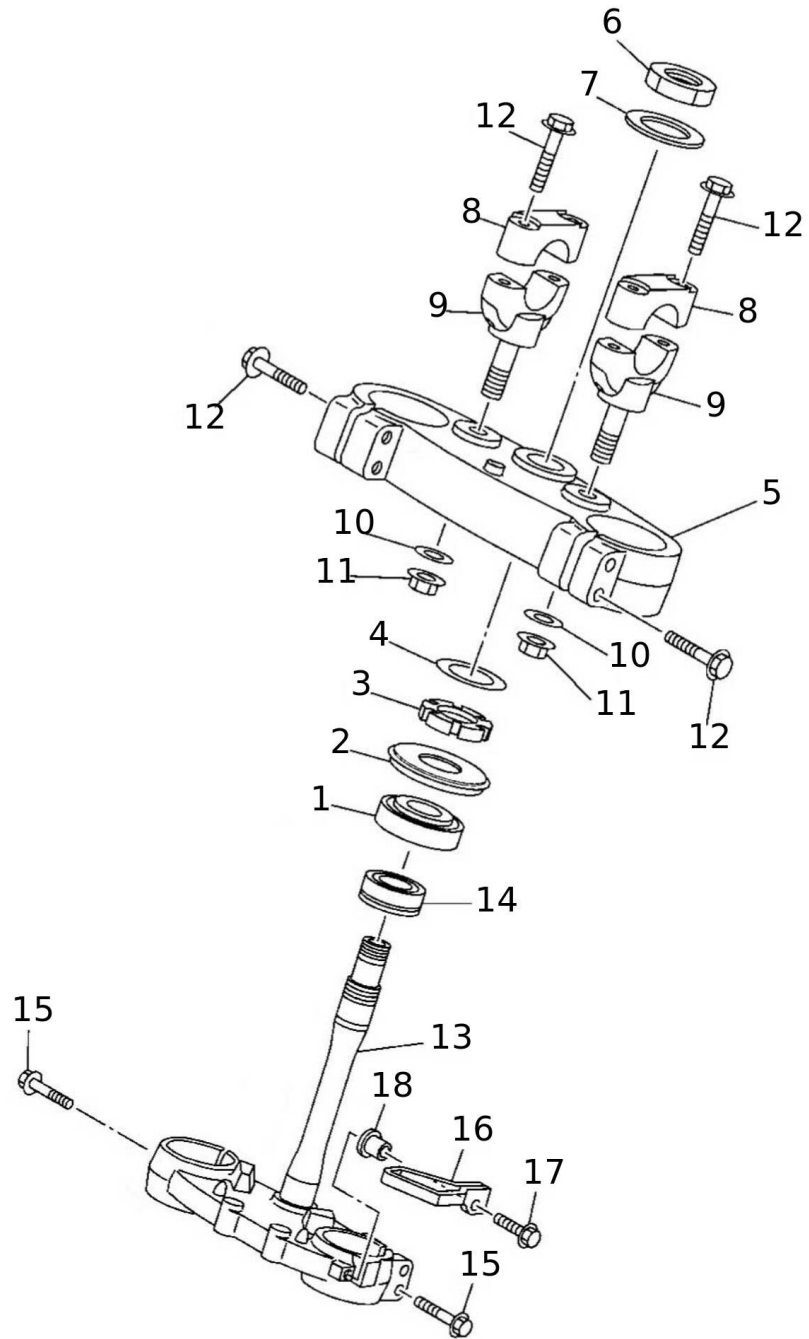

#	Code	Beschreibung	Spezifikation	ME	Anz.
1	06093005	LAGER		pz	1
2	06094005	ABDECKUNG LAGER		pz	1
3	06095005	MUTTER		pz	1
4	06096005	SCHEIBE		pz	1
5	06097005	PIASTRA DI STERZO SUPERIORE		pz	1
6	06098005	MUTTER		pz	1
7	06099005	SCHEIBE		pz	1
8	06100005	SUPPORTO SUPERIORE MANUBRIO		pz	2
9	06101005	SUPPORTO INFERIORE MANUBRIO		pz	2
10	06102005	SCHEIBE		pz	2
11	06103005	MUTTER SELBSTSICHERND		pz	2
12	06104005	SCHRAUBE		pz	8
13	06153005	GABELBRUECKE UNTEN		pz	1
14	06154005	LAGER		pz	1
15	06155005	SCHRAUBE		pz	4
16	06156005	KABELFUEHRUNG		pz	1
17	06157005	SCHRAUBE		pz	1
18	06158005	BUCHSE		pz	1