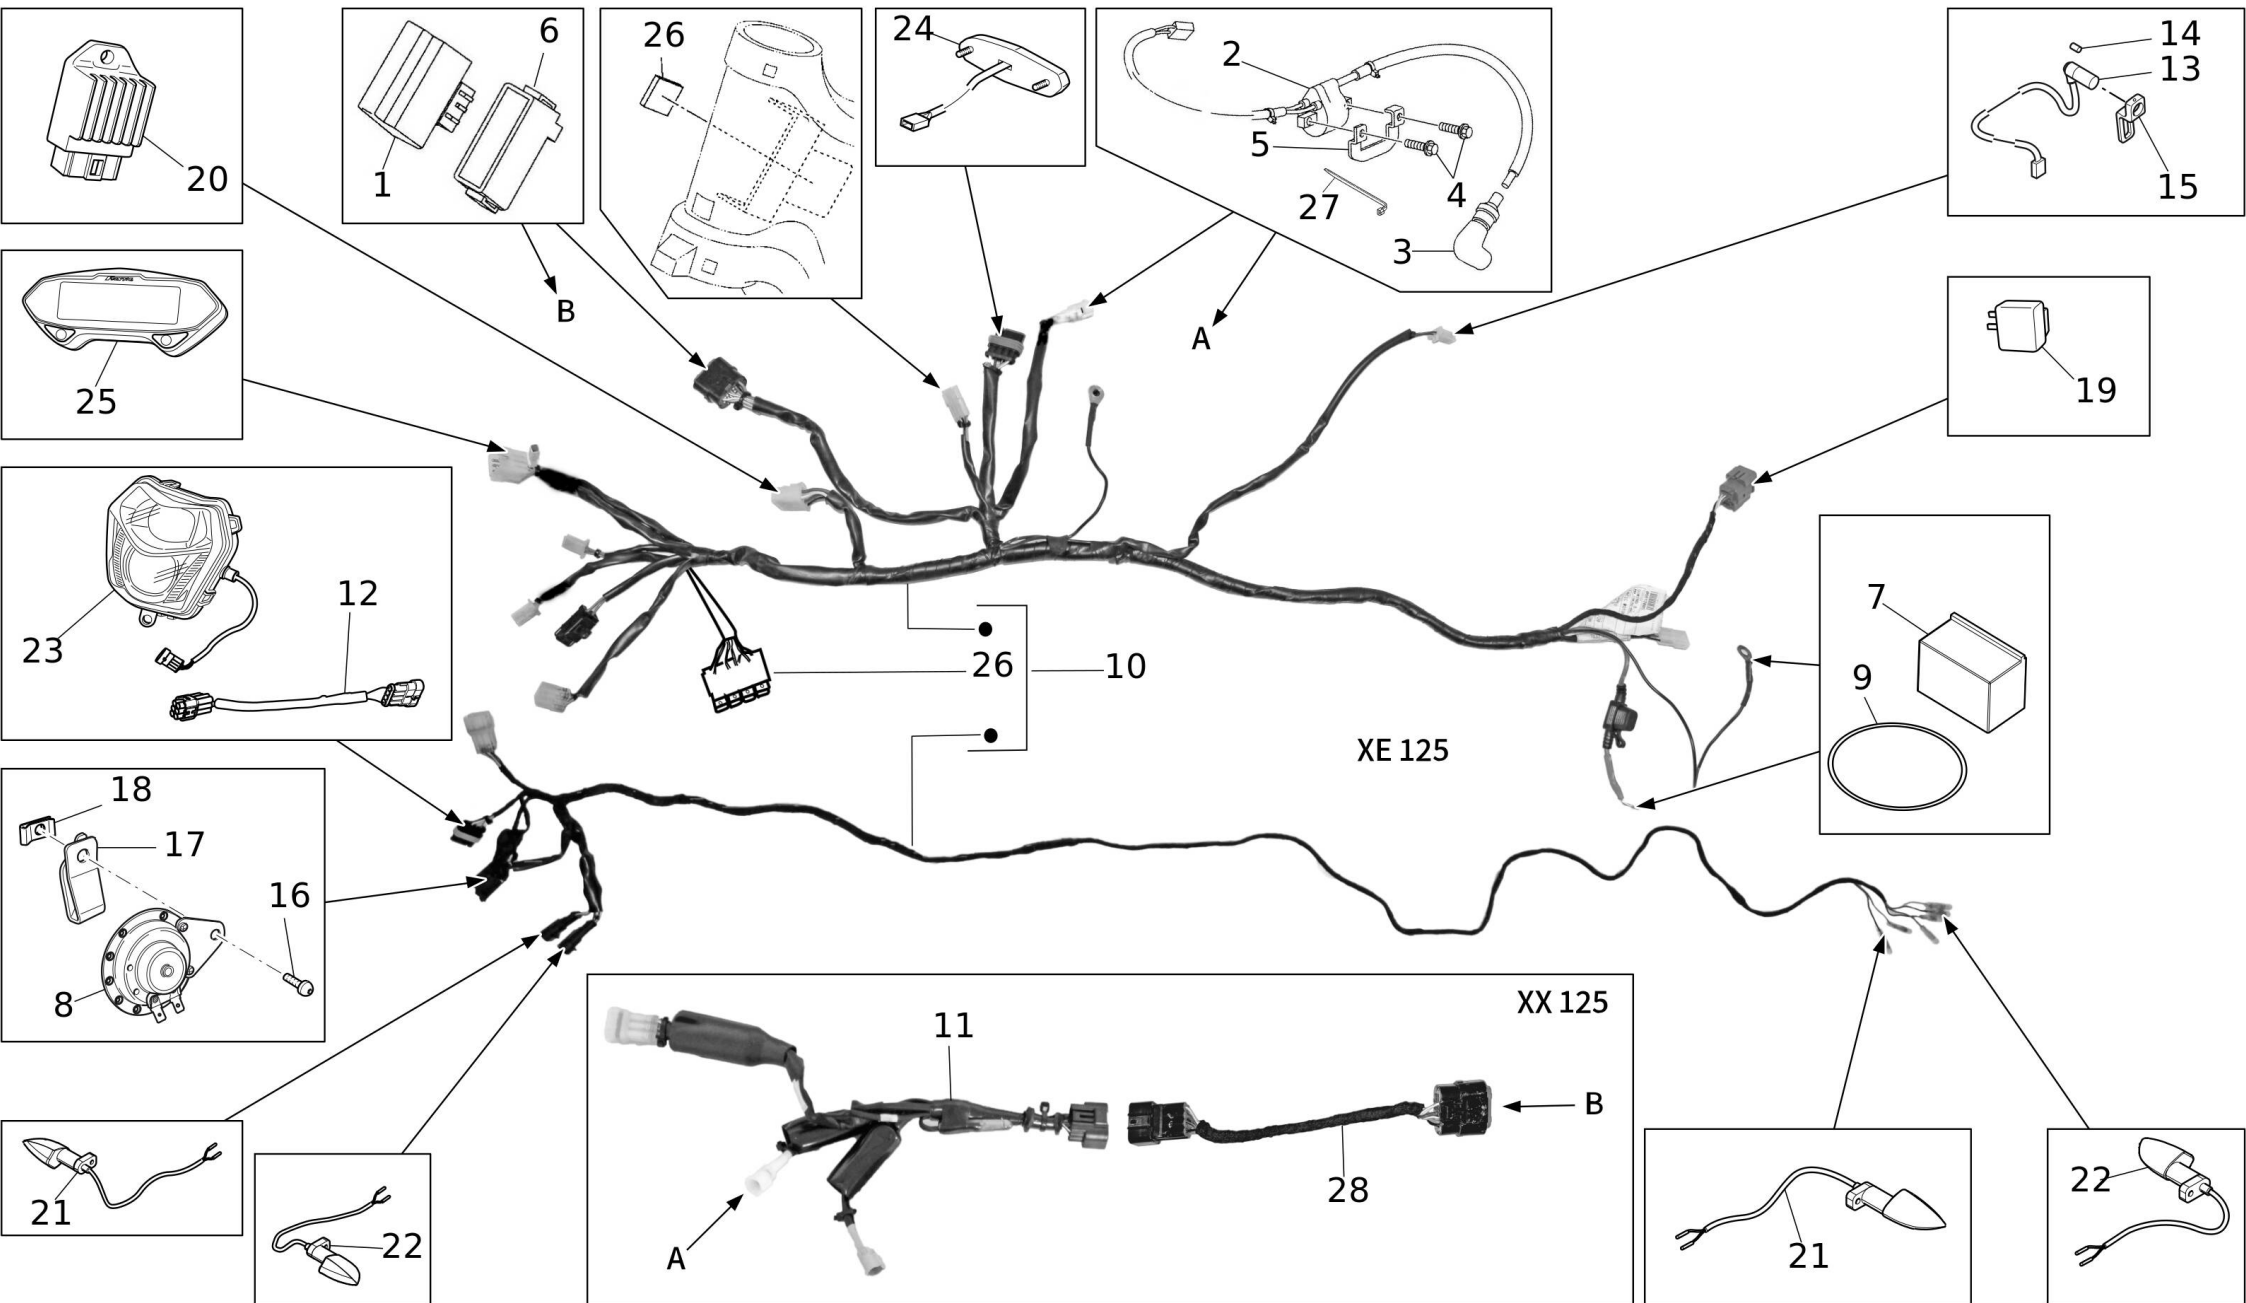

#	Code	Beschreibung	Spezifikation	ME	Anz.
1	V0157020	CDI XX125 MY21	XX	pz	1
1	V0158020	CDI XE125 MY21	XE	pz	1
2	06400005	ZUENDSPULE SATZ		pz	1
3	06391005	PIPETTA CANDELA		pz	1
4	06392005	BOLZEN		pz	2
5	06393005	FLANSCH		pz	1
6	07410005	GUMMIHALTER ECU XX-XE		pz	1
7	00798005	BATTERIE 3AH WARTUNGSFREI	XE	pz	1
8	07436005	ADAPTER KABELBAUM XX125	XX	pz	1
9	00998005	O-RING BATTERIE	XE	pz	1
10	06612005	KABELBAUM XE125	XE	pz	1
11	06398005	KABELBAUM	XX	pz	1
12	07473005	ADAPTERKABEL	Accessory XE	pz	1
13	02524005	SENSOR GESCHWINDIGKEIT VAPOR 2T	XE	pz	1
14	07447005	MAGNET, GESCHWINDIGKEITSSENSOR XE	XE	pz	1
15	07453005	HALTER GESCHWINDIGKEITSSENSOR	XE	pz	1
16	00898005	HUPE	XE	pz	1
17	07397005	HALTER HUPE XE	XE	pz	1
18	00070005	GRAFFETTA METALLICA 6X24	XE	pz	1
19	01199005	BLINKRELAIS 10W	XE	pz	1
20	07425005	REGLER XE	XE	pz	1
21	05120005	BLINKER V RECHTS / H LINKS	XE XEF	pz	1
22	05121005	BLINKER V LINKS / H RECHTS	XE XEF	pz	1
23	05466005	SCHEINWERFER LED OFF-ROAD	XE	pz	1
24	05113005	RUECKLICHT LED KENNZEICHENBELEUCHTUNG	XE	pz	1
25	07660005	ARMATUREN DB EX-02 METER	XE	pz	1
26	05457005	MICRO RELAIS 30A		pz	1