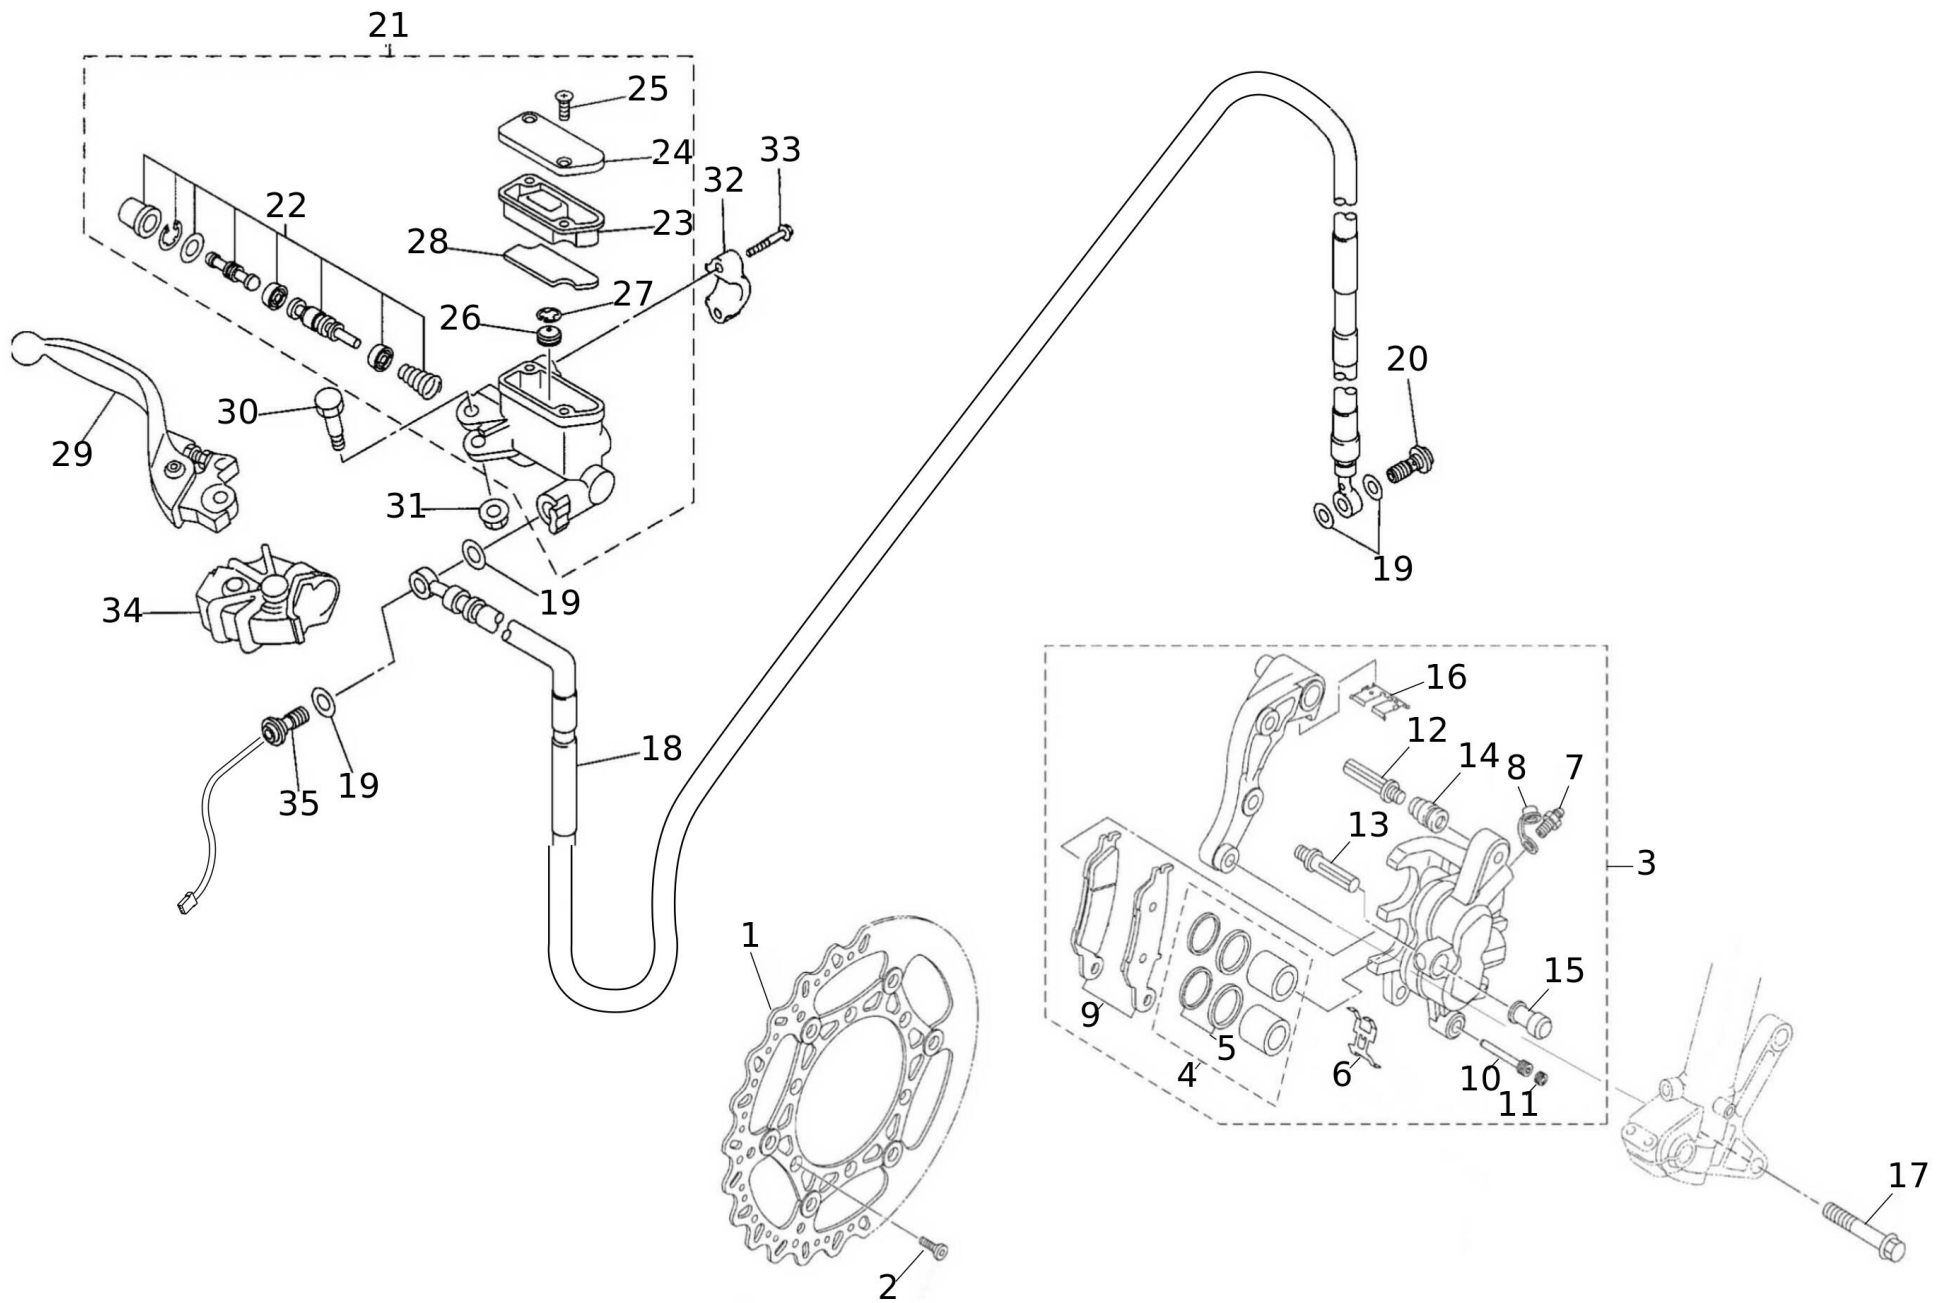

1 - Rahmen - Fußstützen - Ständer (XX-XE 125 2T MY21)

#	Code	Beschreibung	Spezifikation	ME	Anz.
1	05993005	GRUPPO TELAIO ANTERIORE	XX	pz	1
1	06027005	GRUPPO TELAIO ANTERIORE	XE	pz	1
2	05994005	SCHELLE KABELBAUM		pz	1
3	05995005	FUSSRASTENHALTER LINKS	XX	pz	1
3	06028005	FUSSRASTENHALTER LINKS	XE	pz	1
4	05996005	FUSSRASTENHALTER RECHTS		pz	1
5	05997005	SCHRAUBE		pz	4
6	05998005	SCHRAUBE		pz	2
7	05999005	WASHER		pz	2
8	06000005	RAHMENHECK		pz	1
9	06001005	GROMMET		pz	1
10	06002005	SCHRAUBE		pz	2
11	06003005	BOLZEN		pz	1
12	06004005	KETTENSPELLER OBEN		pz	1
13	06005005	BUCHSE		pz	1
14	06006005	SCHEIBE		pz	2
15	06007005	BUCHSE		pz	1
16	06008005	SCHRAUBE		pz	1
17	06009005	KETTENROLLE UNTEN		pz	1
18	06010005	LAGER		pz	1
19	06011005	BUCHSE		pz	1
20	06012005	SCHRAUBE FLANSCH KLEIN	XX	pz	1
20	06029005	SCHRAUBE FLANSCH KLEIN	XE	pz	1
21	06013005	MUTTER SELBSTSICHERND		pz	1
22	06014005	SCHEIBE		pz	1
23	06015005	SCHRAUBE		pz	1
24	06016005	MUTTER		pz	1
25	06017005	SCHEIBE		pz	1
26	06018005	SUPPORTO POSTERIORE ALTO 1		pz	2
27	06019005	SCHRAUBE		pz	3
28	06020005	MUTTER		pz	3
29	06021005	SCHEIBE		pz	3
30	06022005	SCHRAUBE		pz	1
31	06016005	MUTTER		pz	1
32	06017005	SCHEIBE		pz	1
33	06025005	MUTTER		pz	2
34	06353005	MUTTER SELBSTSICHERND	XE	pz	1
35	06338005	FUSSRASTE LINKS		pz	1
36	06339005	FUSSRASTE RECHTS		pz	1
37	06340005	SPRING, TORSION		pz	1

#	Code	Beschreibung	Spezifikation	ME	Anz.
28	06268005	KETTE 520 114 GLIEDER MIT HOHLNIETSCHLOS	XE	pz	1
29	06261005	KETTENSCHLOSS DID520DM G&B-RJ	XX	pz	1
29	06269005	KETTENSCHLOSS DID520MXV5 ZJ	XE	pz	1
30	07386005	KETTENRAD VERSCHLUSS XE/XEF	XE	pz	1
31	07393005	KETTENRAD HALTER	XE	pz	1
32	07444005	SCHRAUBE M6X12	XE	pz	2
33	09060020	RR. RIM XX 125 ASSY	XX	pz	1
33	09061020	RR. RIM XE 125 ASSY	XE	pz	1