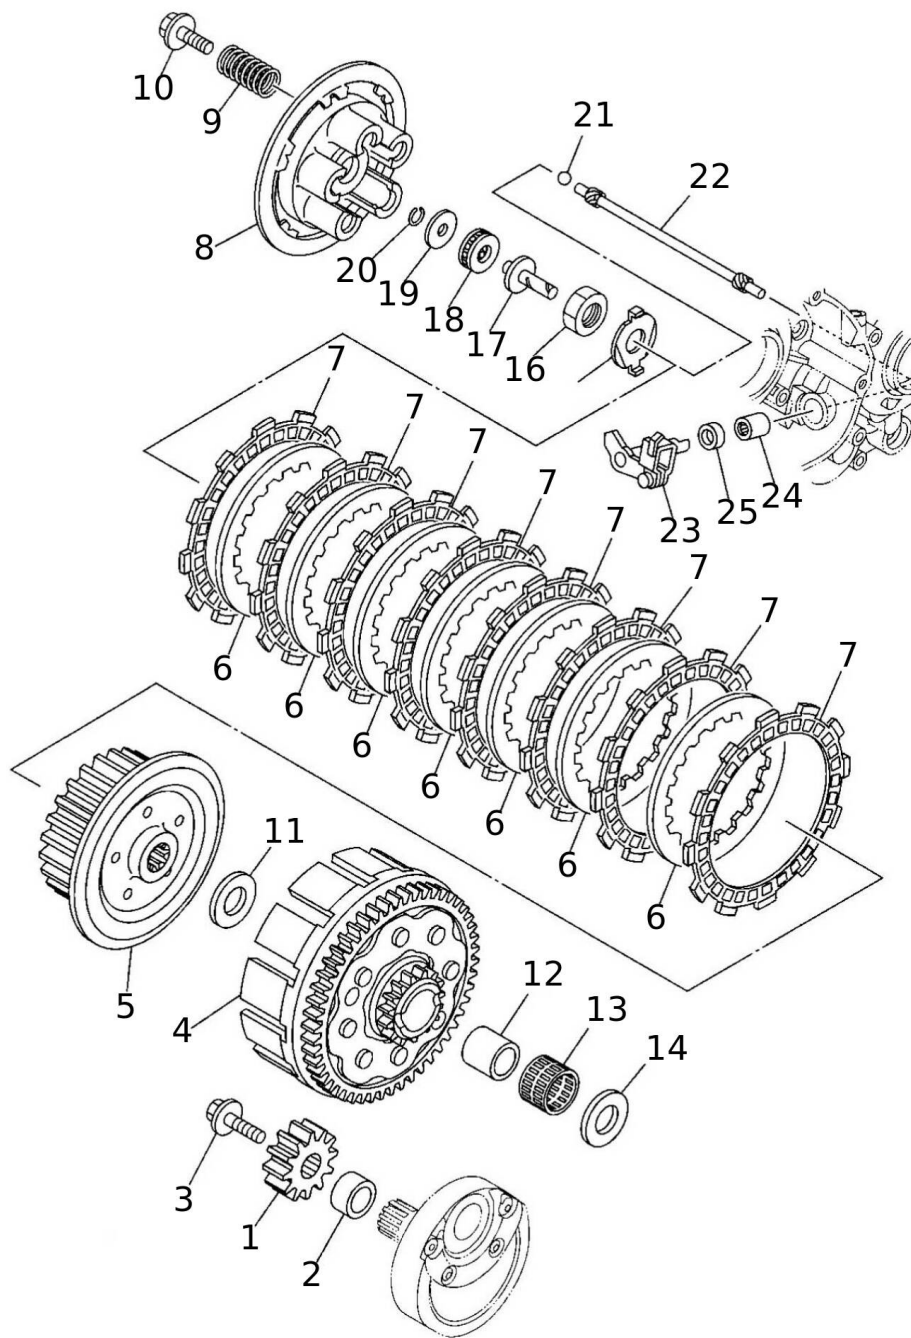

#	Code	Beschreibung	Spezifikation	ME	Anz.
1	05906005	GEAR, PRIMARY DRIVE		pz	1
2	05907005	BUCHSE		pz	1
3	05908005	SCHRAUBE		pz	1
4	05909005	ZAHNRAD PRIMAERANTRIEB		pz	1
5	05910005	BOSS, CLUTCH		pz	1
6	05911005	KUPPLUNGSSCHEIBE		pz	7
7	05912005	KUPPLUNGSSCHEIBE		pz	8
8	05913005	DRUCKPLATTE KUPPLUNG		pz	1
9	05914005	SPRING, COMPRESSION		pz	5
10	05915005	SCHRAUBE		pz	5
11	05916005	WASHER		pz	1
12	05917005	WASHER		pz	1
13	05918005	LAGER		pz	1
14	05916005	WASHER		pz	1
15	05920005	SICHERUNGSSCHEIBE		pz	1
16	05921005	NUT		pz	1
17	05922005	ROD, PUSH 1		pz	1
18	05923005	LAGER		pz	1
19	05924005	WASHER		pz	1
20	05699005	RING		pz	1
21	05926005	BALL		pz	1
22	05927005	ROD, PUSH 2		pz	1
23	05928005	KUPPLUNGSSHEBEL		pz	1
24	05929005	LAGER		pz	1
25	05930005	SIMMERING		pz	1