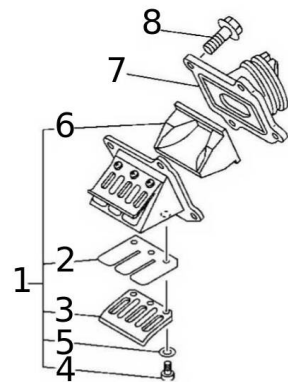

#	Code	Beschreibung	Spezifikation	ME	Anz.
1	05730005	LAMMENVENTIL		pz	1
2	05731005	LAMELLENVENTIL		pz	2
3	05732005	HALTER LAMELLENVENTIL		pz	2
4	05733005	SCHRAUBE		pz	6
5	05734005	WASHER		pz	6
6	05735005	KEIL		pz	1
7	05736005	ANSAUGSTUTZEN XX125	XX	pz	1
7	07468005	ANSAUGSTUTZEN XE125	XE	pz	1
8	05737005	BOLZEN		pz	4
9	05738005	HOSE CLAMP ASSY		pz	1
10	05739005	HOSE CLAMP ASSY		pz	1
11	07461020	FILTERGEHAEUSE XX/XE		pz	1
12	06566005	BUCHSE		pz	1
13	06568005	MUTTER SCHUTZBLECH H		pz	1
14	06566005	BUCHSE		pz	1
15	06568005	MUTTER SCHUTZBLECH H		pz	1
16	05745005	JOINT, AIR CLEANER 1		pz	1
17	05746005	HALTER FUEHRUNG		pz	1
18	05747005	HOSE CLAMP ASSY		pz	1
19	05748005	WASHER		pz	1
20	07406005	ABDECKUNG AIRBOX XE		pz	1
21	07411005	RIVET UNI 9200A 3X11 SCHWARZ		pz	3
22	02544005	SCHEIBE M3		pz	6
23	05752005	LUFTFILTER		pz	1
24	05753005	SCHEIBE		pz	1
25	05754005	SCHRAUBE		pz	1
26	05755005	FUEHRUNG	Accessory	pz	1
26	07382005	ABDECKUNG AIRBOX XE125	STD XE	pz	1
27	05756005	GROMMET		pz	1
28	05757005	MUTTER		pz	2
29	05758005	SCHRAUBE		pz	2
30	06549005	MOTOR KOMPL XX125 2T	XX	pz	1
30	07690005	MOTOR KOMPL XE125 2T	XE	pz	1