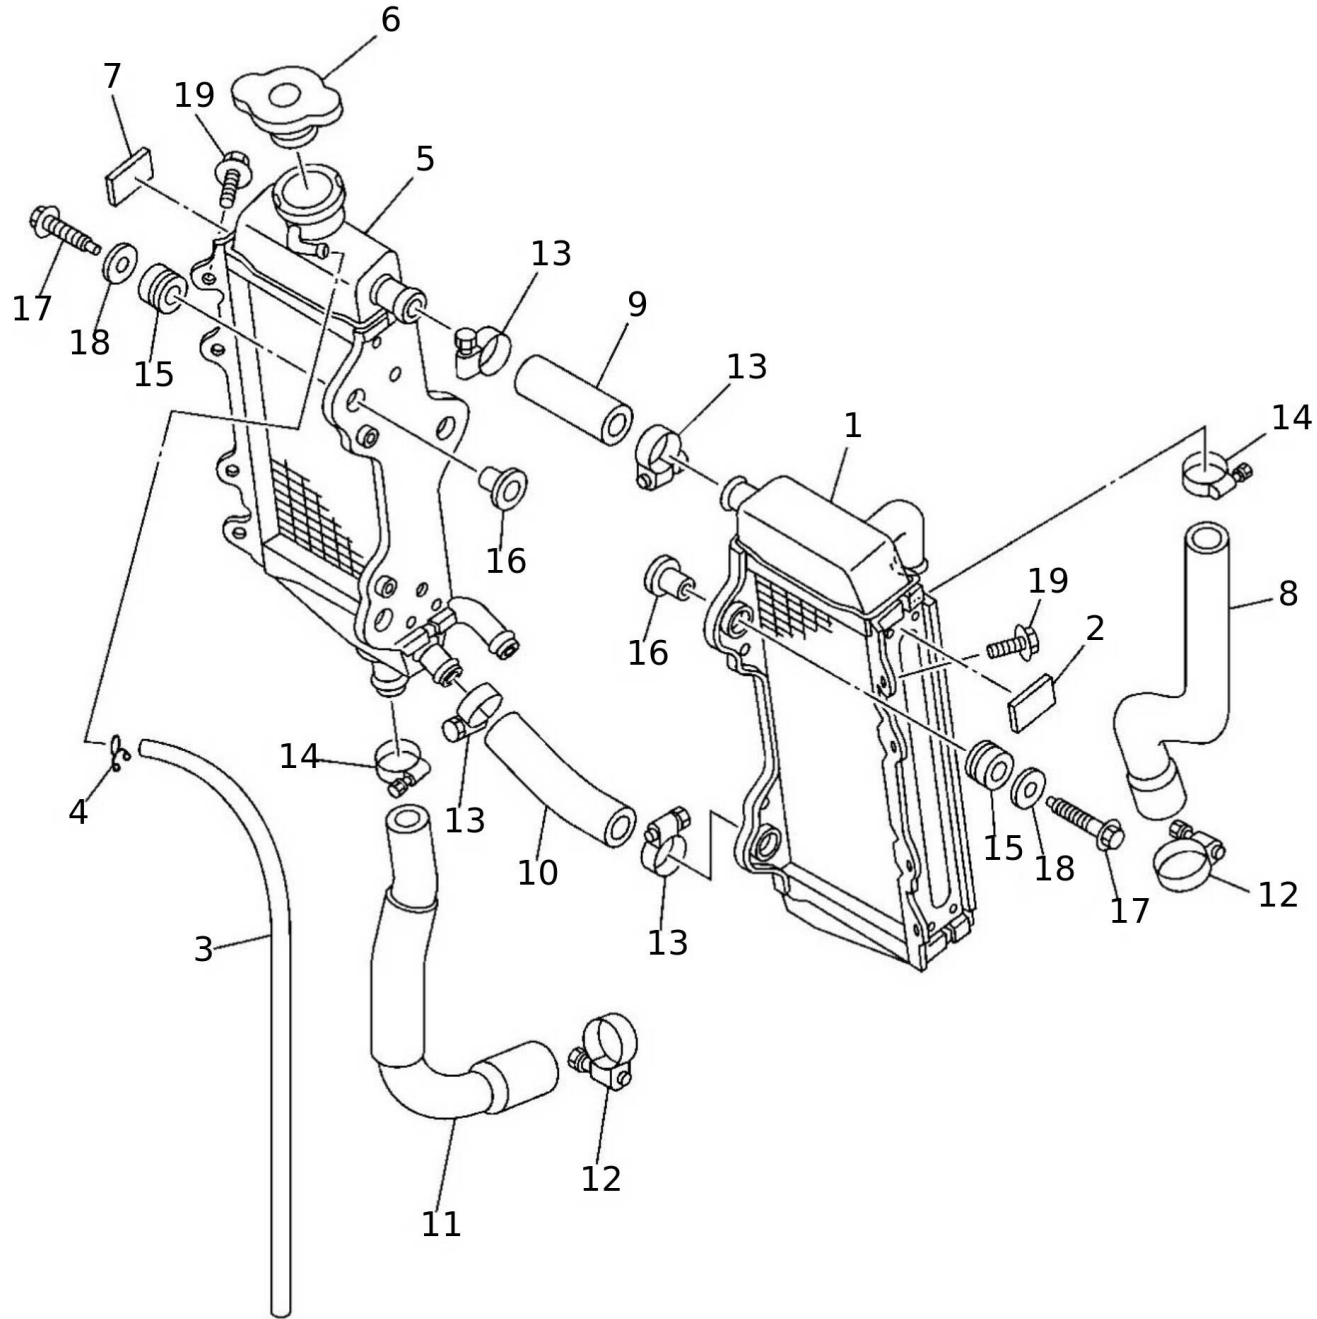

#	Code	Beschreibung	Spezifikation	ME	Anz.
1	05711005	KUEHLER LINKS		pz	1
2	05712005	GUMMI KUEHLER		pz	1
3	05713005	TUBO FLESSIBILE VINILE		pz	1
4	05714005	CLIP		pz	1
5	05715005	KUEHLER RECHTS		pz	1
6	05716005	KUEHLERDECKEL		pz	1
7	05712005	GUMMI KUEHLER		pz	1
8	05718005	SCHLAUCH		pz	1
9	05719005	TUBO 2		pz	1
10	05720005	HOSE 3		pz	1
11	05721005	TUBO 4		pz	1
12	05722005	HOSE CLAMP ASSY		pz	2
13	05723005	HOSE CLAMP ASSY		pz	4
14	05724005	HOSE CLAMP ASSY		pz	2
15	05725005	GROMMET		pz	6
16	05726005	BUCHSE		pz	6
17	05727005	VITE M6X30 TE FLANGIATA		pz	6
18	05728005	SCHEIBE		pz	6
19	05729005	SCHRAUBE		pz	2