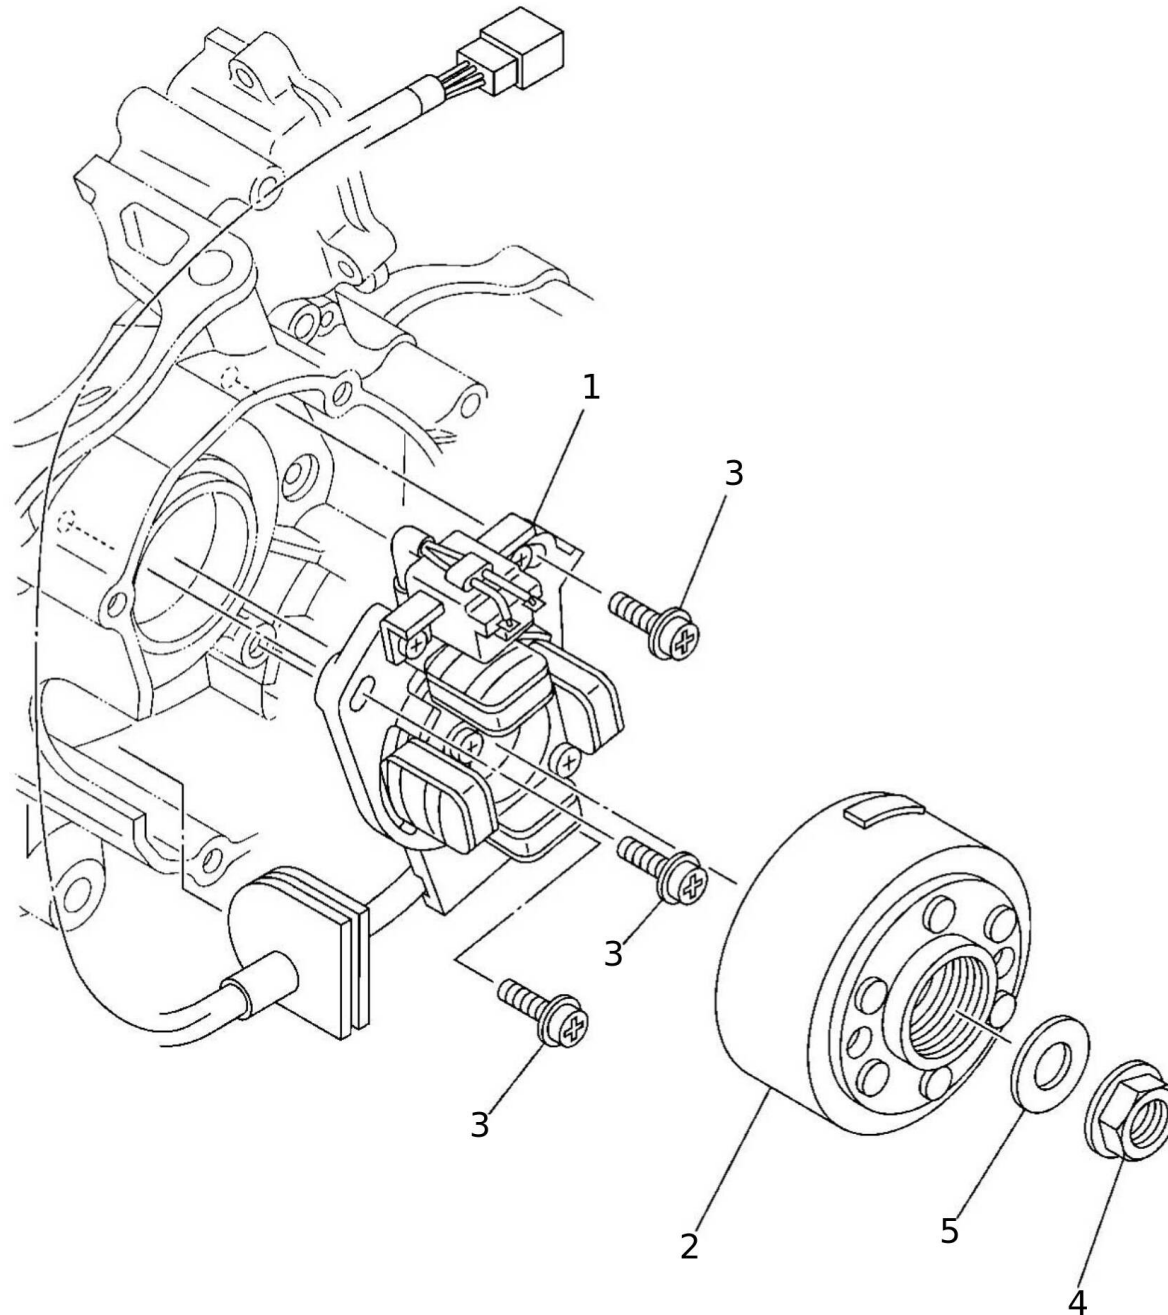

#	Code	Beschreibung	Spezifikation	ME	Anz.
1	06372005	STATOR ASSY	XX	pz	1
1	07381005	STATOR XE125	XE	pz	1
2	06373005	ROTOR ASSY		pz	1
3	06182005	SCHRAUBE		pz	3
4	06375005	MUTTER		pz	1
5	06376005	SCHEIBE		pz	1