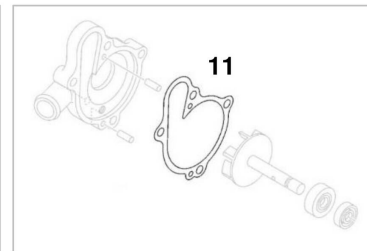

#	Code	Beschreibung	Spezifikation	ME	Anz.
1	06114005	STAUBKAPPE		pz	1
2	05912005	KUPPLUNGSSCHEIBE		pz	8
3	05911005	KUPPLUNGSSCHEIBE		pz	7
4	05621005	O-RING		pz	1
5	05620005	O-RING		pz	1
6	06424005	KOLBENKIT		pz	1
7	06429005	CONNECTING ROD ASSY		pz	1
8	05867005	DICHTUNG MOTORDECKEL LINKS		pz	1
9	05882005	DICHTUNG UPPLUNGSDECKEL		pz	1
10	05874005	DICHTUNG MOTORDECKEL RECHTS		pz	1
11	05707005	DICHTUNG ABDECKUNG WASSERPUMPE		pz	1
12	05628005	ZUENDKERZE		pz	1
13	05752005	LUFTFILTER		pz	1
14	05623005	FUSSDICHTUNG		pz	1
15	06242005	KETTENRAD 48T	XX	pz	1
15	07413005	KETTENRAD 520 Z46 XE 125		pz	1
16	06260005	KETTE DID520DMA4K-112LL	XX	pz	1
16	06268005	KETTE 520 114 GLIEDER MIT HOHLNIETSCHLOS	XE	pz	1
17	05960005	RITZEL D13		pz	1
18	06201005	SPEICHENSATZ V		pz	1
19	06236005	SET RAGGI POSTERIORE 19"	XE	pz	1
19	06263005	SPEICHENSATZ H	XX	pz	1
20	06219005	BREMSBELAEGE KIT		pz	1
21	06277005	BREMSBELAEGE KIT		pz	1
22	09225020	KIT MINUTERIE OFF-ROAD		pz	1