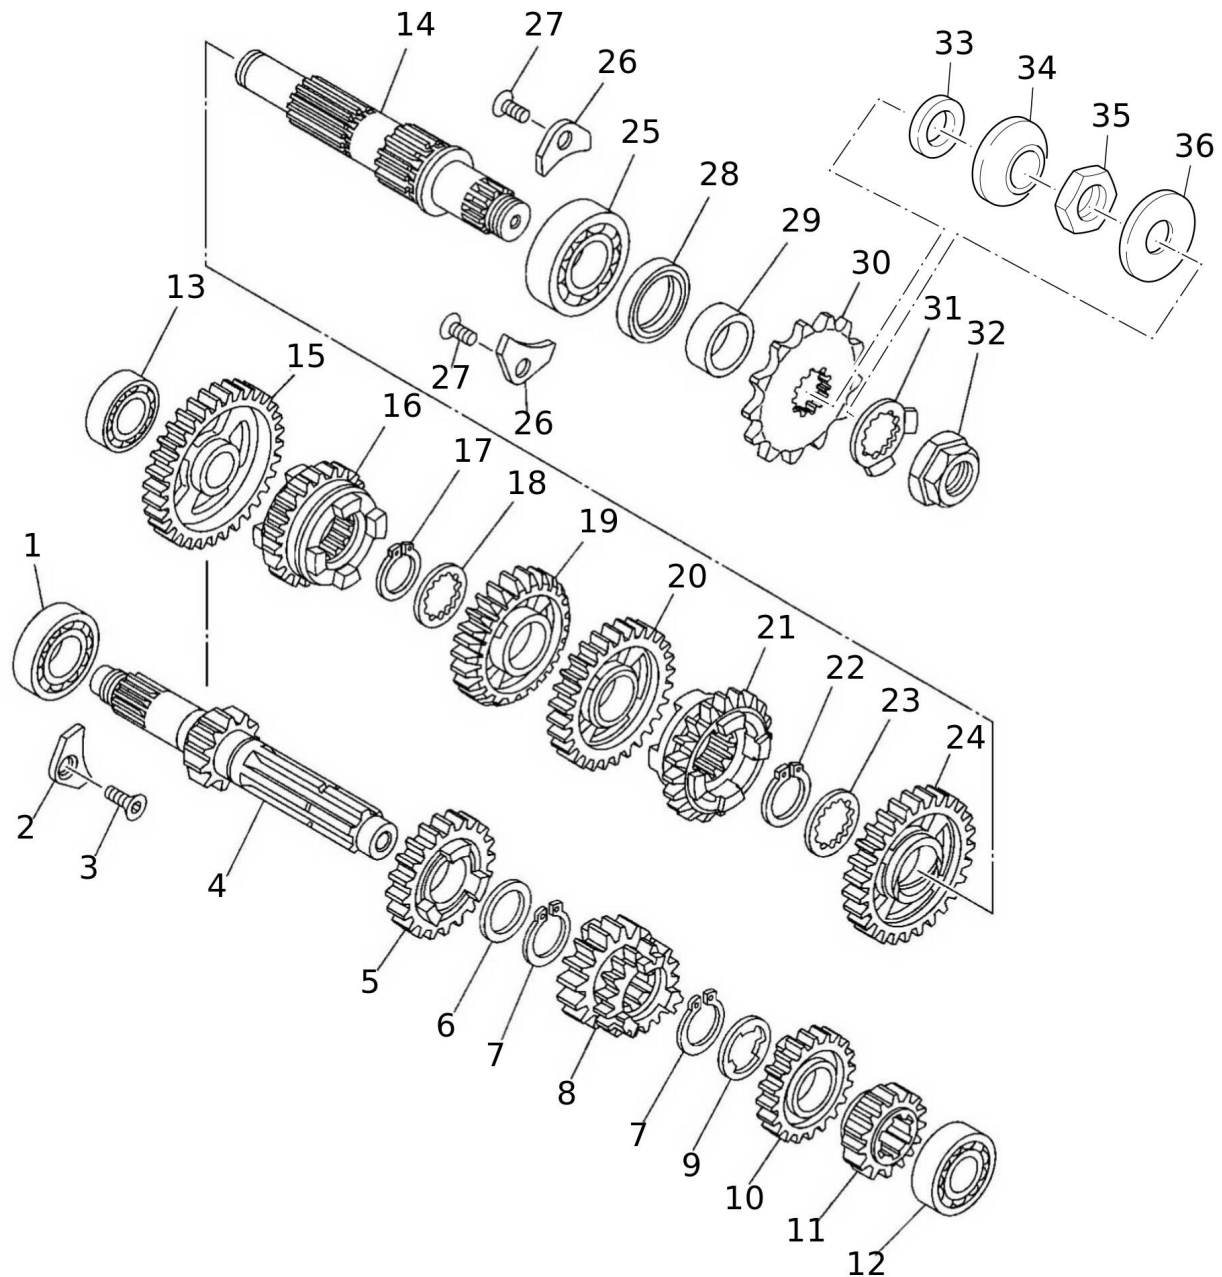

#	Code	Beschreibung	Spezifikation	ME	Anz.
1	05931005	LAGER		pz	1
2	05932005	PLATE, BEARING COVER		pz	1
3	05933005	SCREW, PAN HEAD		pz	1
4	05934005	GETRIEBEWELLE 13T		pz	1
5	05935005	ZAHNRAD 6.GANG 21T		pz	1
6	05936005	WASHER		pz	1
7	01770005	SICHERUNGSRING		pz	2
8	05938005	ZAHNRAD 3ND 17T/17T		pz	1
9	05939005	WASHER		pz	1
10	05940005	ZAHNRAD 5.GANG 20T		pz	1
11	05941005	INGRANAGGIO MOVENTE 2A MARCIA (15T)		pz	1
12	05942005	LAGER		pz	1
13	05943005	LAGER		pz	1
14	05944005	AXLE DRIVE		pz	1
15	05945005	ZAHNRAD 1.GANG (31T)		pz	1
16	05946005	ZAHNRAD 6.GANG 23T		pz	1
17	01770005	SICHERUNGSRING		pz	1
18	05948005	WASHER		pz	1
19	05949005	ZAHNRAD 4.GANG 23T		pz	1
20	05950005	ZAHNRAD 3.GANG 27T		pz	1
21	05951005	ZAHNRAD 5.GANG 24T		pz	1
22	05952005	RING		pz	1
23	05953005	WASHER		pz	1
24	05954005	ZAHNRAD 2.GANG (29T)		pz	1
25	05955005	LAGER		pz	1
26	05932005	PLATE, BEARING COVER		pz	2
27	05933005	SCREW, PAN HEAD		pz	2
28	05958005	SIMMERING		pz	1
29	05959005	BUCHSE		pz	1
30	05960005	RITZEL D13		pz	1
31	05961005	SICHERUNGSSCHEIBE	Accessory	pz	1
32	05962005	MUTTER	Accessory	pz	1
33	07398005	RITZEL GUMMIPLATTE XE	STD XE	pz	1
34	07392005	FEDERTASSE 35.5X18.3X0.9	STD XE	pz	1
35	07399005	MUTTER M18X1	STD XE	pz	1
36	07400005	BUCHSE GUMMIERT XE	STD XE	pz	1