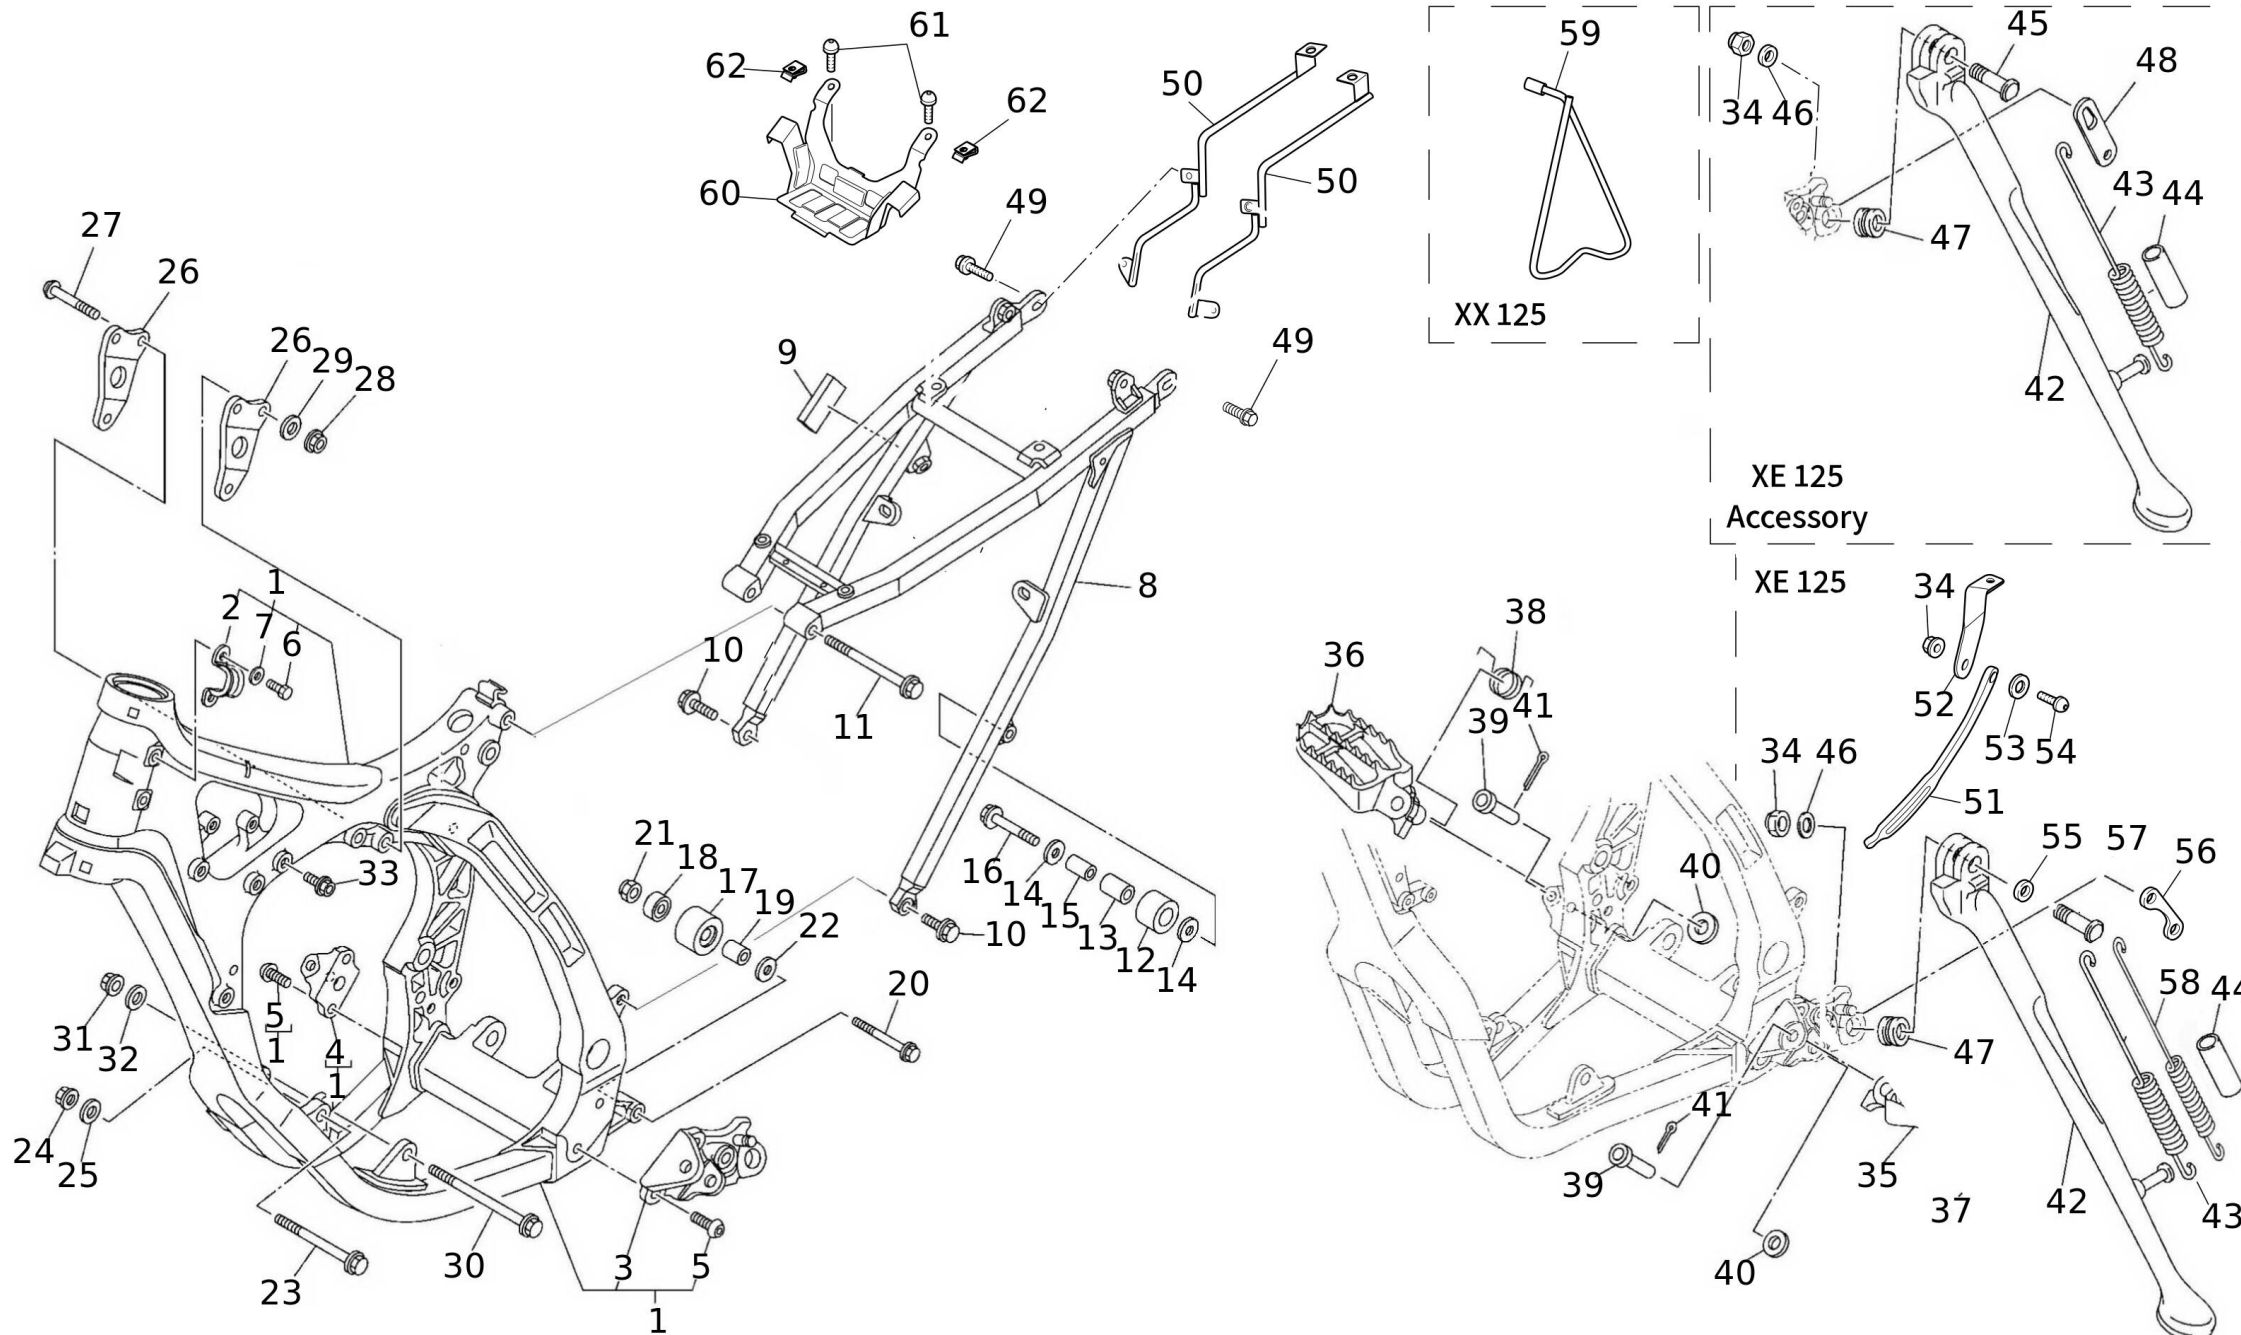

1 - Rahmen - Fußstützen - Ständer (XX-XE 125 2T MY21)

#	Code	Beschreibung	Spezifikation	ME	Anz.
1	05993005	GRUPPO TELAIO ANTERIORE	XX	pz	1
1	06027005	GRUPPO TELAIO ANTERIORE	XE	pz	1
2	05994005	SCHELLE KABELBAUM		pz	1
3	05995005	FUSSRASTENHALTER LINKS	XX	pz	1
3	06028005	FUSSRASTENHALTER LINKS	XE	pz	1
4	05996005	FUSSRASTENHALTER RECHTS		pz	1
5	05997005	SCHRAUBE		pz	4
6	05998005	SCHRAUBE		pz	2
7	05999005	WASHER		pz	2
8	06000005	RAHMENHECK		pz	1
9	06001005	GROMMET		pz	1
10	06002005	SCHRAUBE		pz	2
11	06003005	BOLZEN		pz	1
12	06004005	KETTENSPELLER OBEN		pz	1
13	06005005	BUCHSE		pz	1
14	06006005	SCHEIBE		pz	2
15	06007005	BUCHSE		pz	1
16	06008005	SCHRAUBE		pz	1
17	06009005	KETTENROLLE UNTEN		pz	1
18	06010005	LAGER		pz	1
19	06011005	BUCHSE		pz	1
20	06012005	SCHRAUBE FLANSCH KLEIN	XX	pz	1
20	06029005	SCHRAUBE FLANSCH KLEIN	XE	pz	1
21	06013005	MUTTER SELBSTSICHERND		pz	1
22	06014005	SCHEIBE		pz	1
23	06015005	SCHRAUBE		pz	1
24	06016005	MUTTER		pz	1
25	06017005	SCHEIBE		pz	1
26	06018005	SUPPORTO POSTERIORE ALTO 1		pz	2
27	06019005	SCHRAUBE		pz	3
28	06020005	MUTTER		pz	3
29	06021005	SCHEIBE		pz	3
30	06022005	SCHRAUBE		pz	1
31	06016005	MUTTER		pz	1
32	06017005	SCHEIBE		pz	1
33	06025005	MUTTER		pz	2
34	06353005	MUTTER SELBSTSICHERND	XE	pz	1
35	06338005	FUSSRASTE LINKS		pz	1
36	06339005	FUSSRASTE RECHTS		pz	1
37	06340005	SPRING, TORSION		pz	1