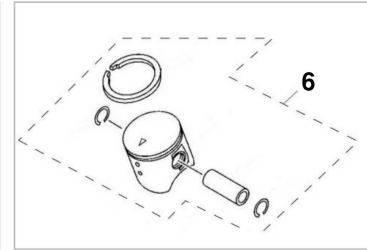

#	Code	Beschreibung	Spezifikation	ME	Anz.
1	06114005	STAUBKAPPE		pz	1
2	05912005	KUPPLUNGSSCHEIBE		pz	8
3	05911005	KUPPLUNGSSCHEIBE		pz	7
4	05621005	O-RING		pz	1
5	05620005	O-RING		pz	1
6	06424005	KOLBENKIT		pz	1
7	06429005	CONNECTING ROD ASSY		pz	1
8	05867005	DICHTUNG MOTORDECKEL LINKS		pz	1
9	05882005	DICHTUNG UPPLUNGSDECKEL		pz	1
10	05874005	DICHTUNG MOTORDECKEL RECHTS		pz	1
11	05707005	DICHTUNG ABDECKUNG WASSERPUMPE		pz	1
12	05628005	ZUENDKERZE		pz	1
13	05752005	LUFTFILTER		pz	1
14	05623005	FUSSDICHTUNG		pz	1
15	06242005	KETTENRAD 48T	XX	pz	1
15	07413005	KETTENRAD 520 Z46 XE 125		pz	1
16	06260005	KETTE DID520DMA4K-112LL	XX	pz	1
16	06268005	KETTE 520 114 GLIEDER MIT HOHLNIETSCHLOS	XE	pz	1
17	05960005	RITZEL D13		pz	1
18	06201005	SPEICHENSATZ V		pz	1
19	06236005	SET RAGGI POSTERIORE 19"	XE	pz	1
19	06263005	SPEICHENSATZ H	XX	pz	1
20	06219005	BREMSBELAEGE KIT		pz	1
21	06277005	BREMSBELAEGE KIT		pz	1
22	09225020	KIT MINUTERIE OFF-ROAD		pz	1