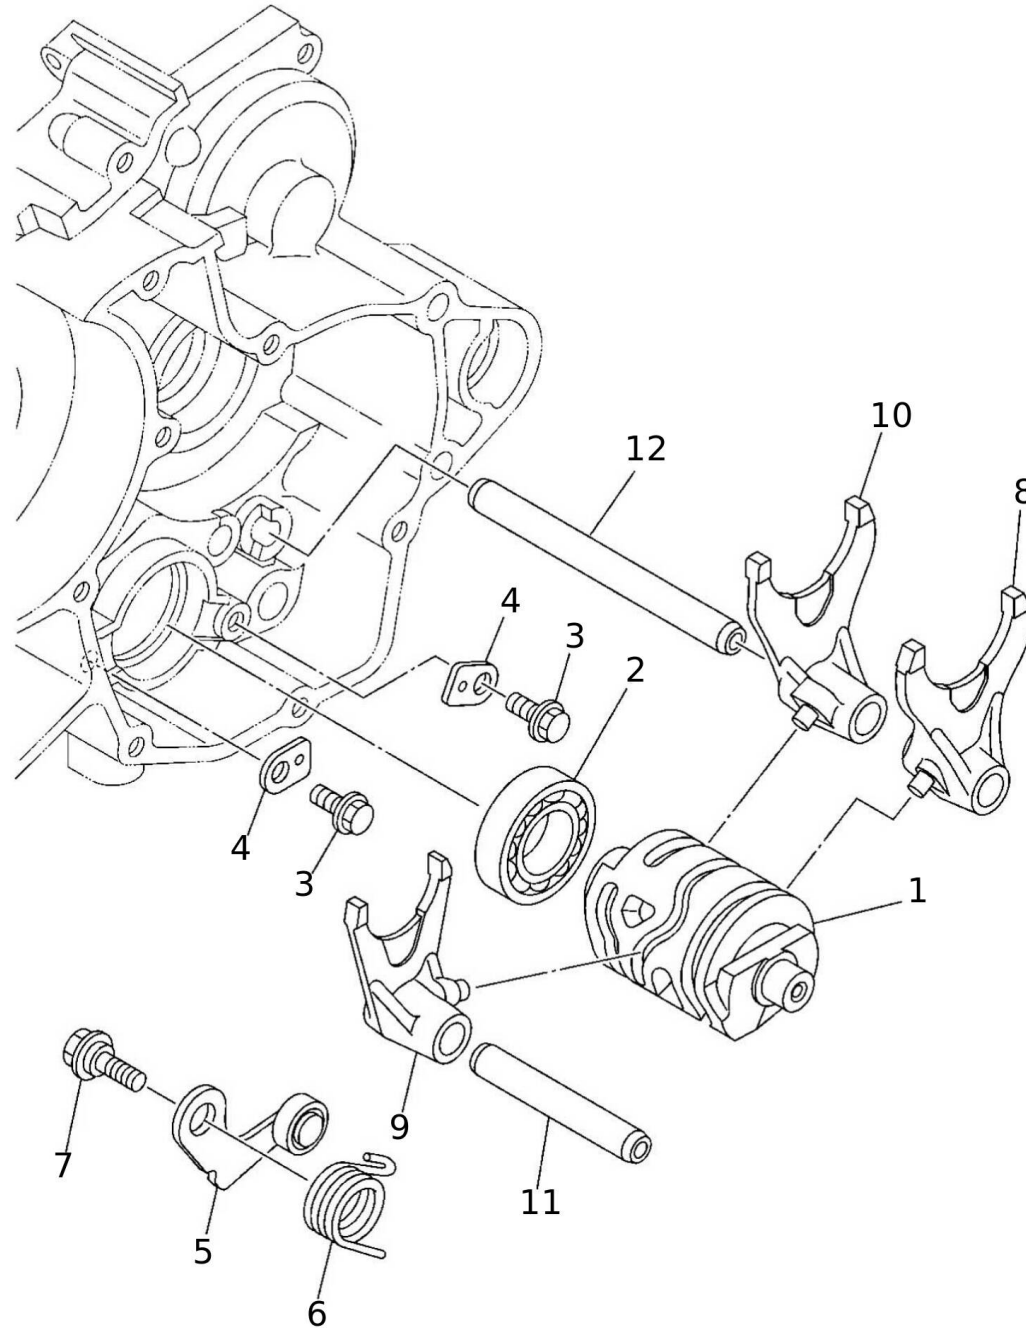

#	Code	Beschreibung	Spezifikation	ME	Anz.
1	05963005	CAM, SHIFT		pz	1
2	05964005	LAGER		pz	1
3	05965005	BOLT, WITH WASHER		pz	2
4	05966005	PLATTE		pz	2
5	05967005	HEBEL ANSCHLAG		pz	1
6	05968005	SPRING, TORSION		pz	1
7	05969005	SCHRAUBE		pz	1
8	05970005	FORK, SHIFT 1		pz	1
9	05971005	FORK, SHIFT 2		pz	1
10	05972005	FORK, SHIFT 3		pz	1
11	05973005	STANGE SCHALTUNG KURZ 1		pz	1
12	05974005	STANGE SCHALTUNG LANG 1		pz	1