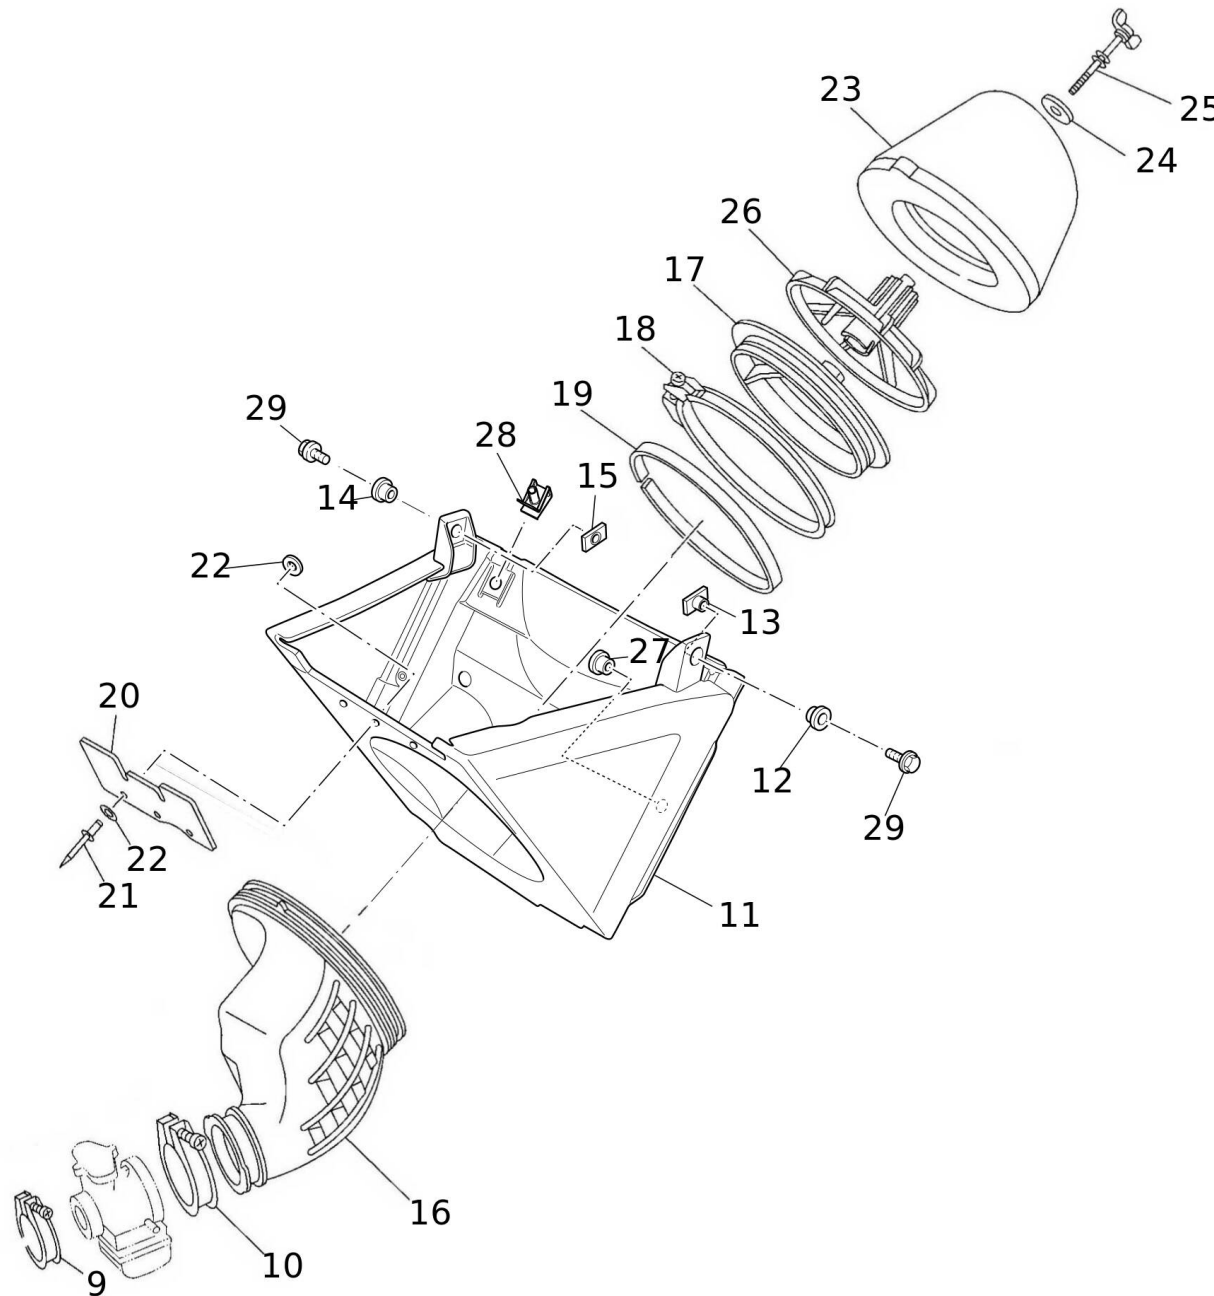

#	Code	Beschreibung	Spezifikation	ME	Anz.
1	05730005	LAMMENVENTIL		pz	1
2	05731005	LAMELLENVENTIL		pz	2
3	05732005	HALTER LAMELLENVENTIL		pz	2
4	05733005	SCHRAUBE		pz	6
5	05734005	WASHER		pz	6
6	05735005	KEIL		pz	1
7	05736005	ANSAUGSTUTZEN XX125	XX	pz	1
7	07468005	ANSAUGSTUTZEN XE125	XE	pz	1
8	05737005	BOLZEN		pz	4
9	05738005	HOSE CLAMP ASSY		pz	1
10	05739005	HOSE CLAMP ASSY		pz	1
11	07461020	FILTERGEHAEUSE XX/XE		pz	1
12	06566005	BUCHSE		pz	1
13	06568005	MUTTER SCHUTZBLECH H		pz	1
14	06566005	BUCHSE		pz	1
15	06568005	MUTTER SCHUTZBLECH H		pz	1
16	05745005	JOINT, AIR CLEANER 1		pz	1
17	05746005	HALTER FUEHRUNG		pz	1
18	05747005	HOSE CLAMP ASSY		pz	1
19	05748005	WASHER		pz	1
20	07406005	ABDECKUNG AIRBOX XE		pz	1
21	07411005	RIVET UNI 9200A 3X11 SCHWARZ		pz	3
22	02544005	SCHEIBE M3		pz	6
23	05752005	LUFTFILTER		pz	1
24	05753005	SCHEIBE		pz	1
25	05754005	SCHRAUBE		pz	1
26	05755005	FUEHRUNG	Accessory	pz	1
26	07382005	ABDECKUNG AIRBOX XE125	STD XE	pz	1
27	05756005	GROMMET		pz	1
28	05757005	MUTTER		pz	2
29	05758005	SCHRAUBE		pz	2
30	06549005	MOTOR KOMPL XX125 2T	XX	pz	1
30	07690005	MOTOR KOMPL XE125 2T	XE	pz	1