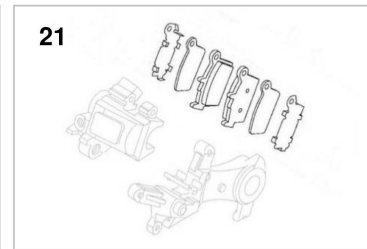

#	Code	Beschreibung	Spezifikation	ME	Anz.
1	06114005	STAUBKAPPE		pz	1
2	05912005	KUPPLUNGSSCHEIBE		pz	8
3	05911005	KUPPLUNGSSCHEIBE		pz	7
4	05621005	O-RING		pz	1
5	05620005	O-RING		pz	1
6	06424005	KOLBENKIT		pz	1
7	06429005	CONNECTING ROD ASSY		pz	1
8	05867005	DICHTUNG MOTORDECKEL LINKS		pz	1
9	05882005	DICHTUNG UPPLUNGSDECKEL		pz	1
10	05874005	DICHTUNG MOTORDECKEL RECHTS		pz	1
11	05707005	DICHTUNG ABDECKUNG WASSERPUMPE		pz	1
12	05628005	ZUENDKERZE		pz	1
13	05752005	LUFTFILTER		pz	1
14	05623005	FUSSDICHTUNG		pz	1
15	06242005	KETTENRAD 48T	XX	pz	1
15	07413005	KETTENRAD 520 Z46 XE 125		pz	1
16	06260005	KETTE DID520DMA4K-112LL	XX	pz	1
16	06268005	KETTE 520 114 GLIEDER MIT HOHLNIETSCHLOS	XE	pz	1
17	05960005	RITZEL D13		pz	1
18	06201005	SPEICHENSATZ V		pz	1
19	06236005	SET RAGGI POSTERIORE 19"	XE	pz	1
19	06263005	SPEICHENSATZ H	XX	pz	1
20	06219005	BREMSBELAEGE KIT		pz	1
21	06277005	BREMSBELAEGE KIT		pz	1
22	09225020	KIT MINUTERIE OFF-ROAD		pz	1