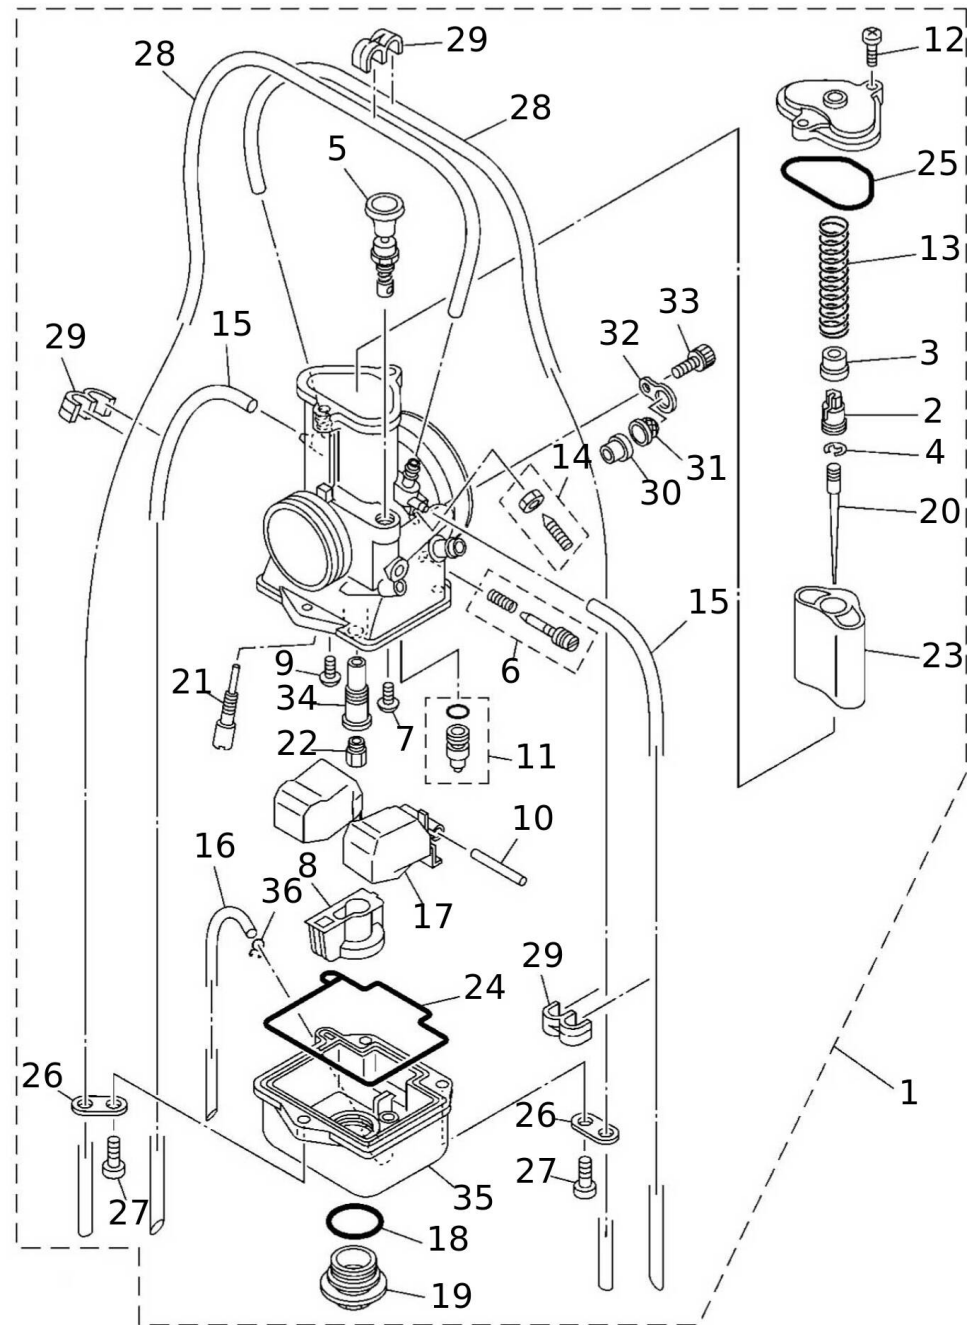

31 - Vergaser (XX-XE 125 2T MY21)

#	Code	Beschreibung	Spezifikation	ME	Anz.
1	05759005	VERGASERKIT	XX	pz	1
1	05825005	VERGASERKIT	XE	pz	1
2	05760005	HALTER		pz	1
3	05761005	RING		pz	1
4	05762005	CLIP		pz	1
5	05763005	STARTERKOLBEN		pz	1
6	05764005	EINSTELLSCHRAUBE LUFT		pz	1
7	05765005	SCHRAUBE		pz	1
8	05766005	ABDECKUNG		pz	1
9	05767005	SCHRAUBE		pz	1
10	05768005	PIN SCHWIMMER		pz	1
11	05769005	SEDE DELLA VALVOLA		pz	1
12	05770005	SCHRAUBE		pz	2
13	05771005	FEDER		pz	1
14	05772005	SCHRAUBE		pz	1
15	05773005	SCHLAUCH		pz	2
16	05774005	LEITUNG UEBERLAUF	STD	pz	1
17	05775005	SCHWIMMER		pz	1
18	05776005	O-RING		pz	1
19	05777005	PLUG, STRAIGHT SCREW		pz	1
20	05778005	NADEL (6BFY43-74)	STD	pz	1
20	05779005	NADEL 6BFY42-72	Accessory	pz	1
20	05780005	NADEL (6BFY42-73)	Accessory	pz	1
20	05781005	NADEL (6BFY42-74)	Accessory	pz	1
20	05782005	NADEL (6BFY42-75)	Accessory	pz	1
20	05783005	NADEL 6BFY42-76	Accessory	pz	1
20	05784005	NADEL (6BFY43-72)	Accessory	pz	1
20	05785005	NADEL (6BFY43-73)	Accessory	pz	1
20	05786005	NADEL (6BFY43-75)	Accessory	pz	1
20	05787005	NADEL 6BFY43-76	Accessory	pz	1
20	05788005	NADEL 6BFY44-72	Accessory	pz	1
20	05789005	NADEL (6BFY44-73)	Accessory	pz	1
20	05790005	NADEL (6BFY44-74)	Accessory	pz	1
20	05791005	NADEL (6BFY44-75)	Accessory	pz	1
20	05792005	NADEL 6BFY44-76	Accessory	pz	1
21	05793005	LEERAUFDUSE 45	STD XX	pz	1
21	05794005	LEERAUFDUSE 30	Accessory	pz	1
21	05795005	GICLEUR DE RALENTI 32.5	Accessory	pz	1
21	05796005	LEERAUFDUSE 35	Accessory	pz	1
21	05797005	LEERAUFDUSE 37.5	Accessory	pz	1