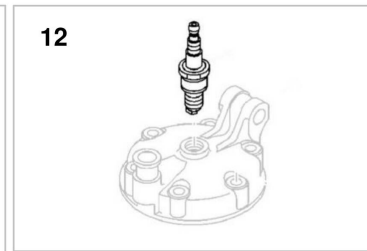

#	Code	Beschreibung	Spezifikation	ME	Anz.
1	06114005	STAUBKAPPE		pz	1
2	05912005	KUPPLUNGSSCHEIBE		pz	8
3	05911005	KUPPLUNGSSCHEIBE		pz	7
4	05621005	O-RING		pz	1
5	05620005	O-RING		pz	1
6	06424005	KOLBENKIT		pz	1
7	06429005	CONNECTING ROD ASSY		pz	1
8	05867005	DICHTUNG MOTORDECKEL LINKS		pz	1
9	05882005	DICHTUNG UPPLUNGSDECKEL		pz	1
10	05874005	DICHTUNG MOTORDECKEL RECHTS		pz	1
11	05707005	DICHTUNG ABDECKUNG WASSERPUMPE		pz	1
12	05628005	ZUENDKERZE		pz	1
13	05752005	LUFTFILTER		pz	1
14	05623005	FUSSDICHTUNG		pz	1
15	06242005	KETTENRAD 48T	XX	pz	1
15	07413005	KETTENRAD 520 Z46 XE 125		pz	1
16	06260005	KETTE DID520DMA4K-112LL	XX	pz	1
16	06268005	KETTE 520 114 GLIEDER MIT HOHLNIETSCHLOS	XE	pz	1
17	05960005	RITZEL D13		pz	1
18	06201005	SPEICHENSATZ V		pz	1
19	06236005	SET RAGGI POSTERIORE 19"	XE	pz	1
19	06263005	SPEICHENSATZ H	XX	pz	1
20	06219005	BREMSBELAEGE KIT		pz	1
21	06277005	BREMSBELAEGE KIT		pz	1
22	09225020	KIT MINUTERIE OFF-ROAD		pz	1