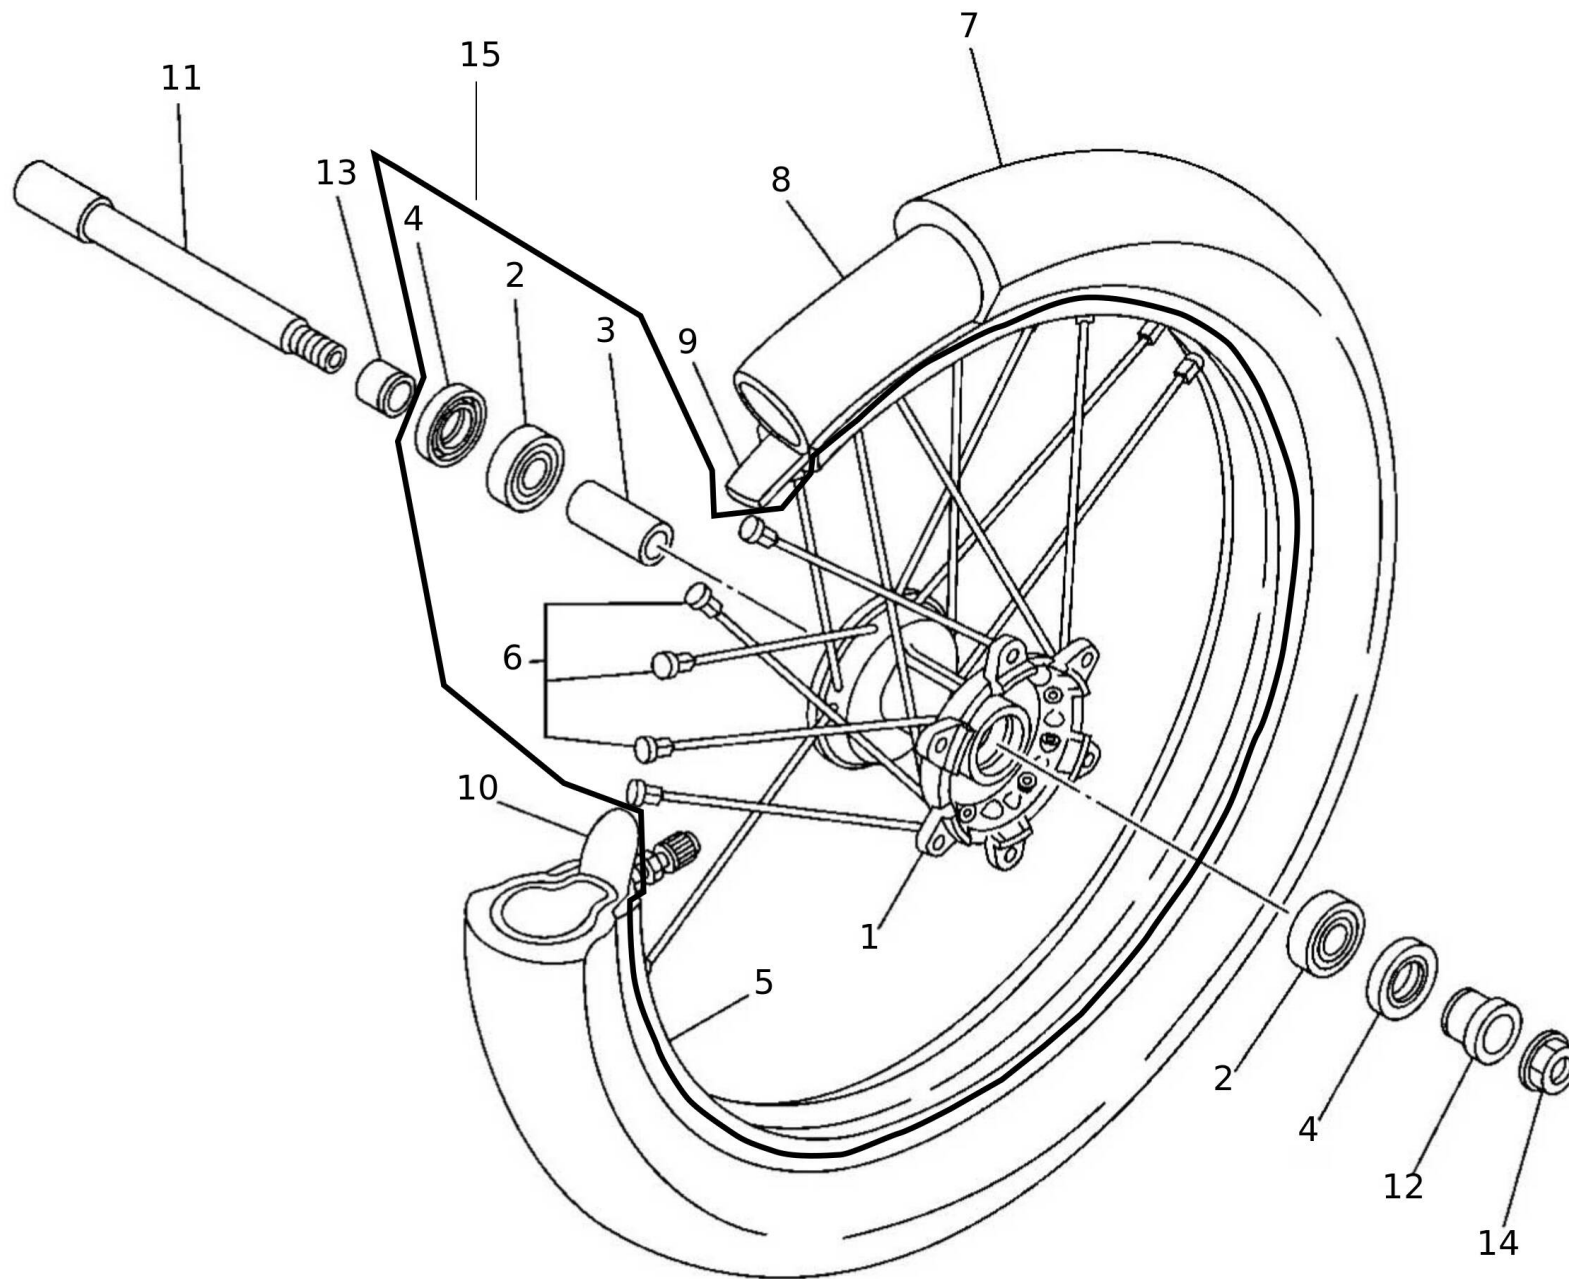

#	Code	Beschreibung	Spezifikation	ME	Anz.
1	06196005	NABE VORNE		pz	1
2	06197005	LAGER		pz	2
3	06198005	SPACER, BEARING		pz	1
4	06199005	SIMMERING		pz	2
5	08131005	FELGE 1.60-21		pz	1
6	06201005	SPEICHENSATZ V		pz	1
7	06202005	REIFEN 80/100-21 51M MX52F	XX	pz	1
7	07401005	REIFEN V XE (90/90-21)	XE	pz	1
8	00234005	SCHLAUCH V 21- CASA	XE	pz	1
8	06203005	SCHLAUCH 80/100-21 M/C TR4	XX	pz	1
9	06204005	FELGENBAND 22-21		pz	1
10	06205005	VERSCHLUSS		pz	1
11	06206005	PERNO RUOTA ANTERIORE		pz	1
12	06207005	BUCHSE VORDERRAD		pz	1
13	06208005	BUCHSE VORDERRAD		pz	1
14	06209005	MUTTER		pz	1
15	09059020	FR. RIM XX/XE 125 ASSY		pz	1