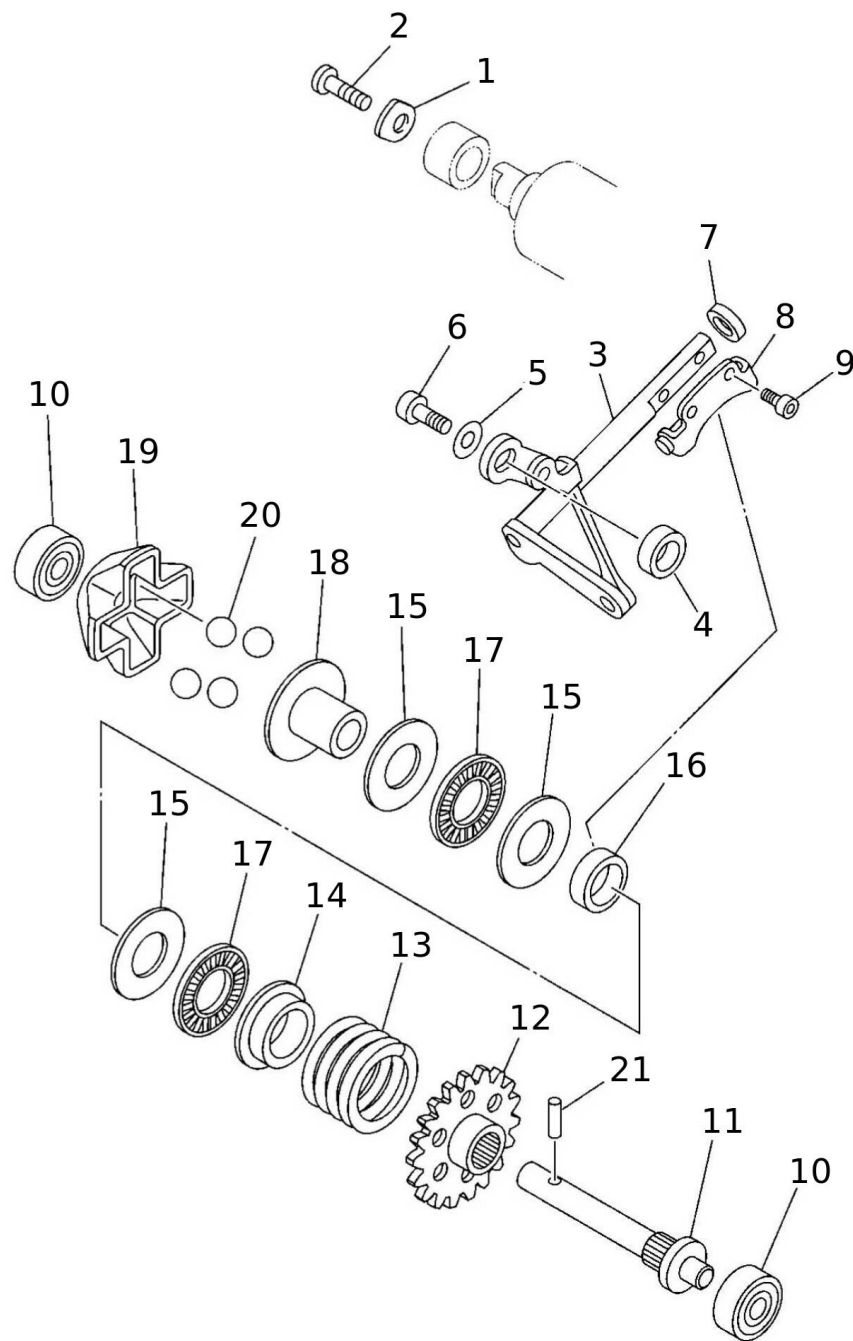

#	Code	Beschreibung	Spezifikation	ME	Anz.
1	05652005	PLATTE		pz	1
2	05653005	SCHRAUBE		pz	1
3	05654005	PUSH ROD ASSY		pz	1
4	05655005	BUCHSE		pz	1
5	05656005	SCHEIBE		pz	1
6	05657005	SCHRAUBE		pz	1
7	05636005	SIMMERING		pz	1
8	05659005	GABEL		pz	1
9	05660005	SCHRAUBE		pz	2
10	05661005	LAGER		pz	2
11	05662005	WELLE		pz	1
12	05663005	ZAHNRAD		pz	1
13	05664005	SPRING, COMPRESSION	XX	pz	1
13	05674005	SPRING, COMPRESSION	XE	pz	1
14	05665005	BUCHSE		pz	1
15	05666005	WASHER		pz	3
16	05667005	RING		pz	1
17	05668005	LAGER		pz	2
18	05669005	BUCHSE		pz	1
19	05670005	HALTER		pz	1
20	05671005	BALL		pz	4
21	05672005	PIN		pz	1