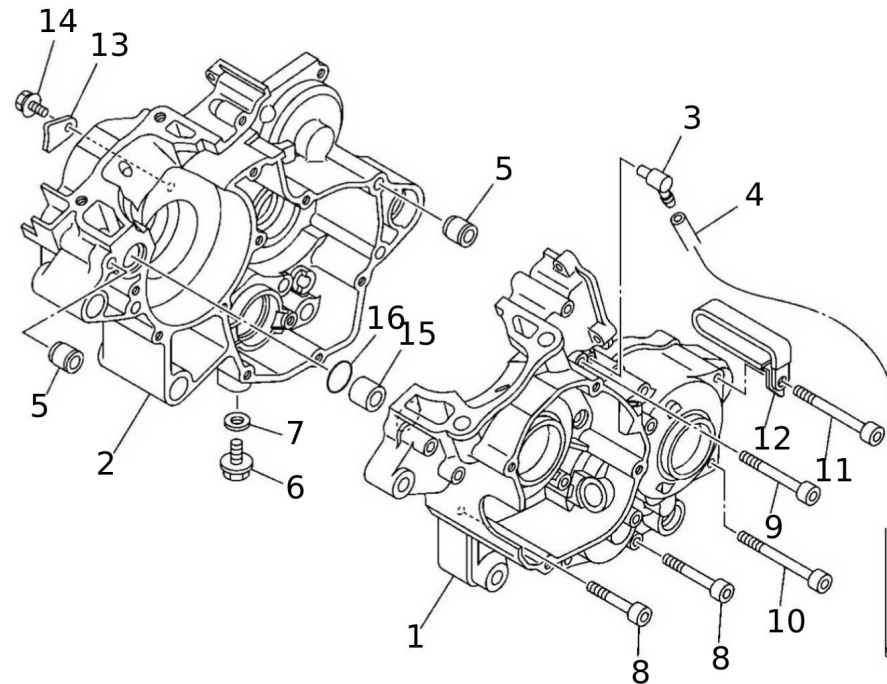

#	Code	Beschreibung	Spezifikation	ME	Anz.
1	05850005	GEHAEUSE LINKS 1		pz	1
2	05851005	GEHAEUSE RECHTS 2		pz	1
3	05852005	ANSCHLUSS		pz	1
4	05853005	SCHLAUCH		pz	1
5	05854005	PIN, DOWEL		pz	2
6	05855005	SCHRAUBE		pz	1
7	05856005	DICHTUNG		pz	1
8	05857005	SCHRAUBE		pz	6
9	05858005	SCHRAUBE		pz	4
10	05859005	SCHRAUBE		pz	1
11	05860005	SCHRAUBE		pz	1
12	05861005	KABELFUEHRUNG		pz	1
13	05862005	HOLDER		pz	1
14	05863005	SCHRAUBE		pz	1
15	05864005	PIN, DOWEL		pz	1
16	05865005	O-RING		pz	1