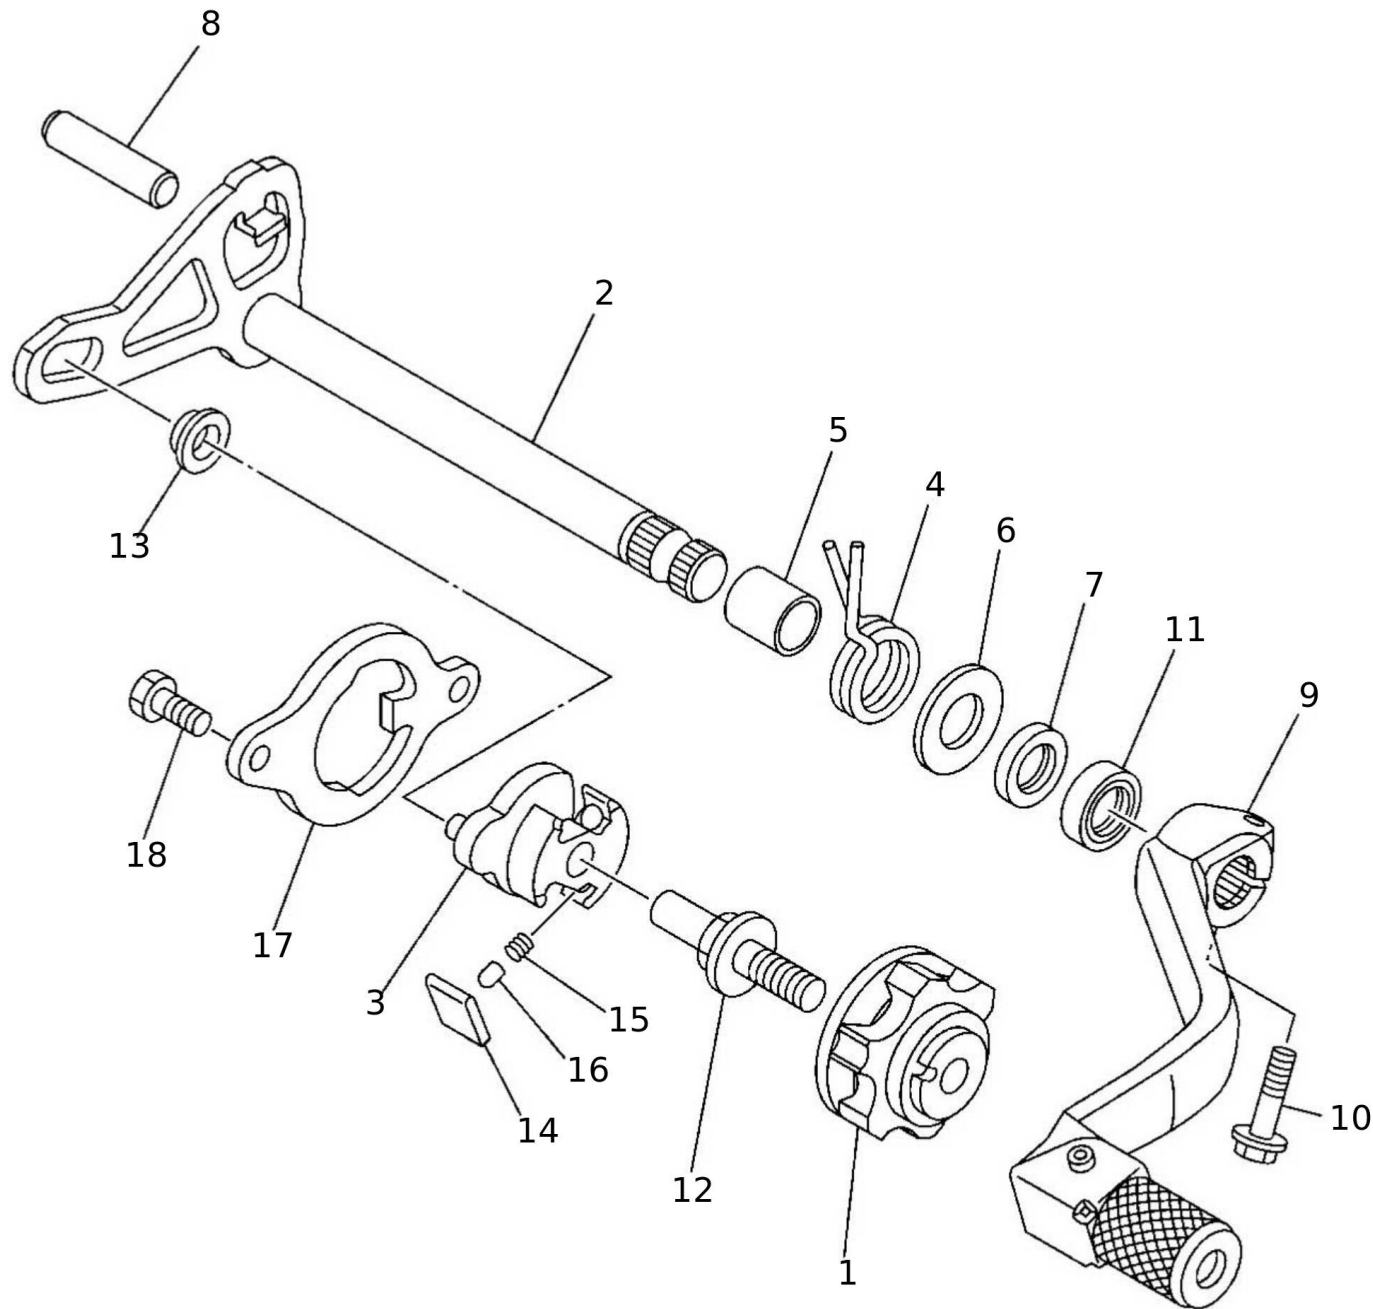

#	Code	Beschreibung	Spezifikation	ME	Anz.
1	05975005	SEGMENT		pz	1
2	05976005	SHIFT SHAFT ASSY		pz	1
3	05977005	SCHALTHEBEL		pz	1
4	05978005	SPRING, TORSION		pz	1
5	05979005	WASHER		pz	1
6	05980005	WASHER		pz	1
7	05981005	SIMMERING		pz	1
8	05982005	ZENTRIERSTIFT		pz	1
9	05983005	SCHALTHEBEL		pz	1
10	05737005	BOLZEN		pz	1
11	05985005	SIMMERING		pz	1
12	05986005	PIN SCHALTUNG		pz	1
13	05987005	WALZE SCHALTHEBEL		pz	1
14	05988005	VERSCHLUSSPIN		pz	2
15	05989005	SPRING, COMPRESSION		pz	2
16	05990005	PIN		pz	2
17	05991005	GUIDE, SHIFT		pz	1
18	05992005	BOLZEN		pz	2