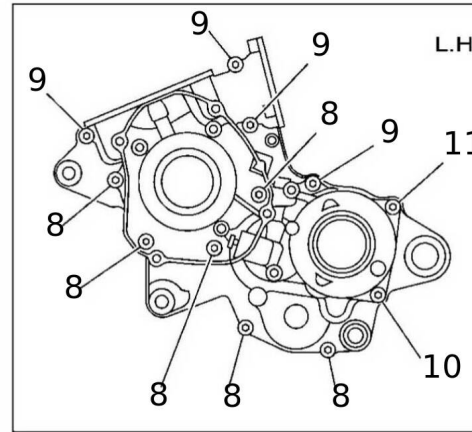

#	Code	Beschreibung	Spezifikation	ME	Anz.
1	05850005	GEHAEUSE LINKS 1		pz	1
2	05851005	GEHAEUSE RECHTS 2		pz	1
3	05852005	ANSCHLUSS		pz	1
4	05853005	SCHLAUCH		pz	1
5	05854005	PIN, DOWEL		pz	2
6	05855005	SCHRAUBE		pz	1
7	05856005	DICHTUNG		pz	1
8	05857005	SCHRAUBE		pz	6
9	05858005	SCHRAUBE		pz	4
10	05859005	SCHRAUBE		pz	1
11	05860005	SCHRAUBE		pz	1
12	05861005	KABELFUEHRUNG		pz	1
13	05862005	HOLDER		pz	1
14	05863005	SCHRAUBE		pz	1
15	05864005	PIN, DOWEL		pz	1
16	05865005	O-RING		pz	1