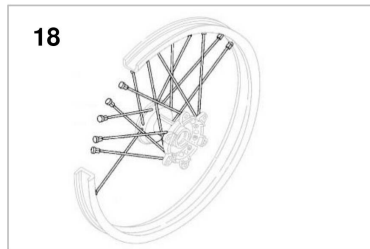

#	Code	Beschreibung	Spezifikation	ME	Anz.
1	06114005	STAUBKAPPE		pz	1
2	05912005	KUPPLUNGSSCHEIBE		pz	8
3	05911005	KUPPLUNGSSCHEIBE		pz	7
4	05621005	O-RING		pz	1
5	05620005	O-RING		pz	1
6	06424005	KOLBENKIT		pz	1
7	06429005	CONNECTING ROD ASSY		pz	1
8	05867005	DICHTUNG MOTORDECKEL LINKS		pz	1
9	05882005	DICHTUNG UPPLUNGSDECKEL		pz	1
10	05874005	DICHTUNG MOTORDECKEL RECHTS		pz	1
11	05707005	DICHTUNG ABDECKUNG WASSERPUMPE		pz	1
12	05628005	ZUENDKERZE		pz	1
13	05752005	LUFTFILTER		pz	1
14	05623005	FUSSDICHTUNG		pz	1
15	06242005	KETTENRAD 48T	XX	pz	1
15	07413005	KETTENRAD 520 Z46 XE 125		pz	1
16	06260005	KETTE DID520DMA4K-112LL	XX	pz	1
16	06268005	KETTE 520 114 GLIEDER MIT HOHLNIETSCHLOS	XE	pz	1
17	05960005	RITZEL D13		pz	1
18	06201005	SPEICHENSATZ V		pz	1
19	06236005	SET RAGGI POSTERIORE 19"	XE	pz	1
19	06263005	SPEICHENSATZ H	XX	pz	1
20	06219005	BREMSBELAEGE KIT		pz	1
21	06277005	BREMSBELAEGE KIT		pz	1
22	09225020	KIT MINUTERIE OFF-ROAD		pz	1