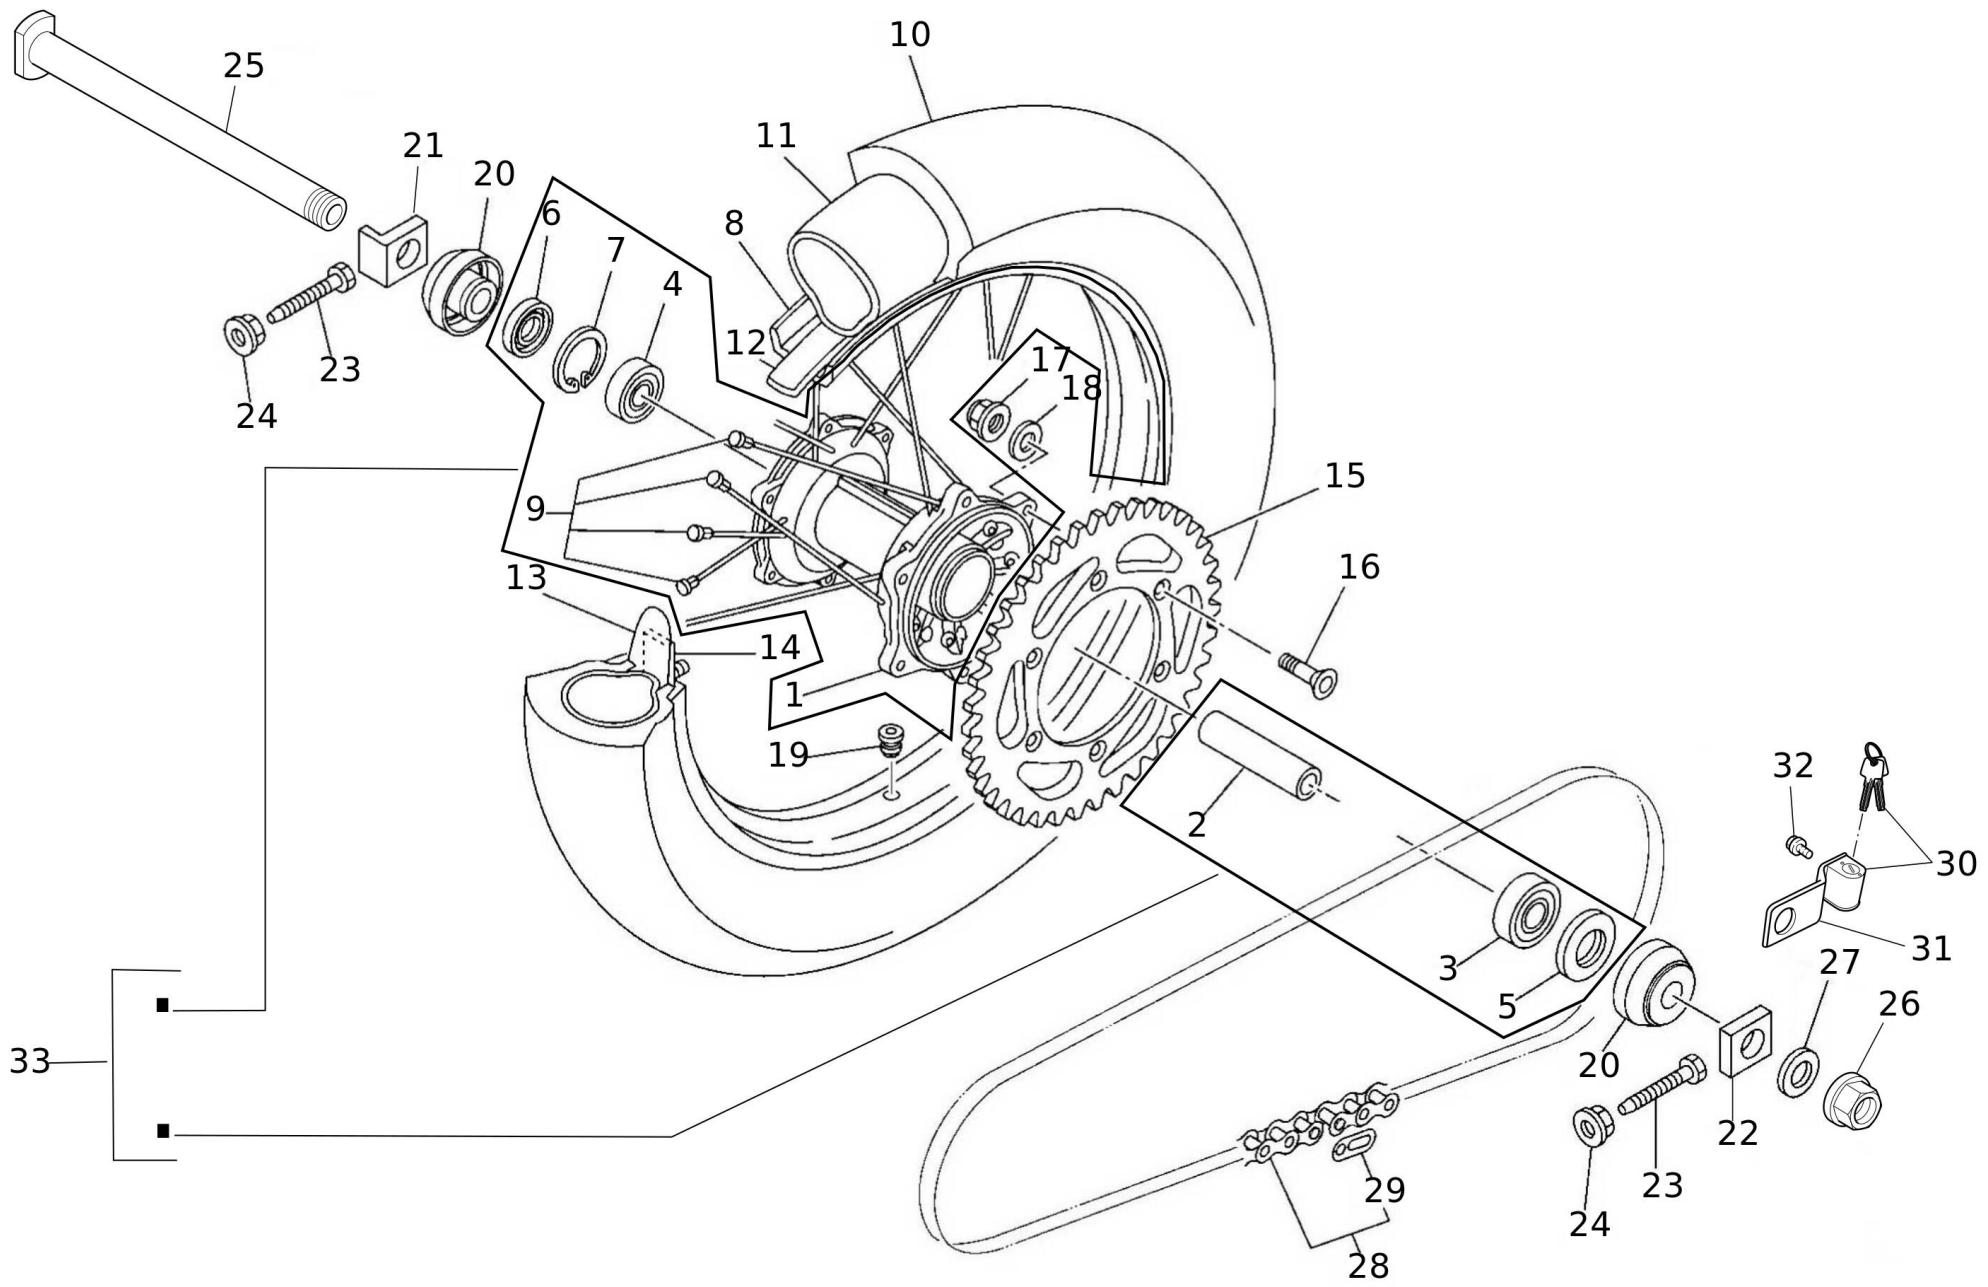

7 - Hinterrad (XX-XE 125 2T MY21)

#	Code	Beschreibung	Spezifikation	ME	Anz.
1	06228005	MOZZO POSTERIORE		pz	1
2	06229005	SPACER, BEARING		pz	1
3	06230005	LAGER		pz	1
4	06231005	LAGER		pz	1
5	06232005	SIMMERING		pz	1
6	06233005	SIMMERING		pz	1
7	06234005	RING		pz	1
8	08132005	FELGE 2.15-18	XE	pz	1
8	08133005	FELGE 1.85-19	XX	pz	1
9	06236005	SET RAGGI POSTERIORE 19"	XX	pz	1
9	06263005	SPEICHENSATZ H	XE	pz	1
10	06237005	REIFEN 100/90-19 57M MX52	XX	pz	1
10	07402005	REIFEN H XE (120/90-18)	XE	pz	1
11	00203005	SCHLAUCH H 18- CASA	XE	pz	1
11	06238005	SCHLAUCH 100/90-19 M/C TR4 BTL	XX	pz	1
12	06239005	FELGENBAND 22-19	XX	pz	1
12	06266005	FELGENBAND 25-18	XE	pz	1
13	06240005	VERSCHLUSS	XX	pz	1
13	06267005	VERSCHLUSS	XE	pz	1
14	06241005	DAMPER SUB ASSY		pz	1
15	06242005	KETTENRAD 48T	STD XX	pz	1
15	06243005	KETTENRAD 47T	Accessory	pz	1
15	06244005	KETTENRAD 49T	Accessory	pz	1
15	06245005	KETTENRAD 50T	Accessory	pz	1
15	06246005	KETTENRAD 51T	Accessory	pz	1
15	06247005	KETTENRAD 52T	Accessory	pz	1
15	07413005	KETTENRAD 520 Z46 XE 125	STD XE	pz	1
16	06248005	SCHRAUBE		pz	6
17	06249005	MUTTER SELBSTSICHERND		pz	6
18	06014005	SCHEIBE		pz	6
19	06251005	GROMMET		pz	1
20	06252005	STUTZEN		pz	2
21	06253005	PULLER, CHAIN 1		pz	1
22	06254005	KETTESPANNER		pz	1
23	06255005	SCHRAUBE		pz	2
24	05627005	MUTTER		pz	2
25	06257005	PERNO RUOTA POSTERIORE		pz	1
26	06258005	MUTTER SELBSTSICHERND		pz	1
27	06259005	SCHEIBE		pz	1
28	06260005	KETTE DID520DMA4K-112LL	XX	pz	1