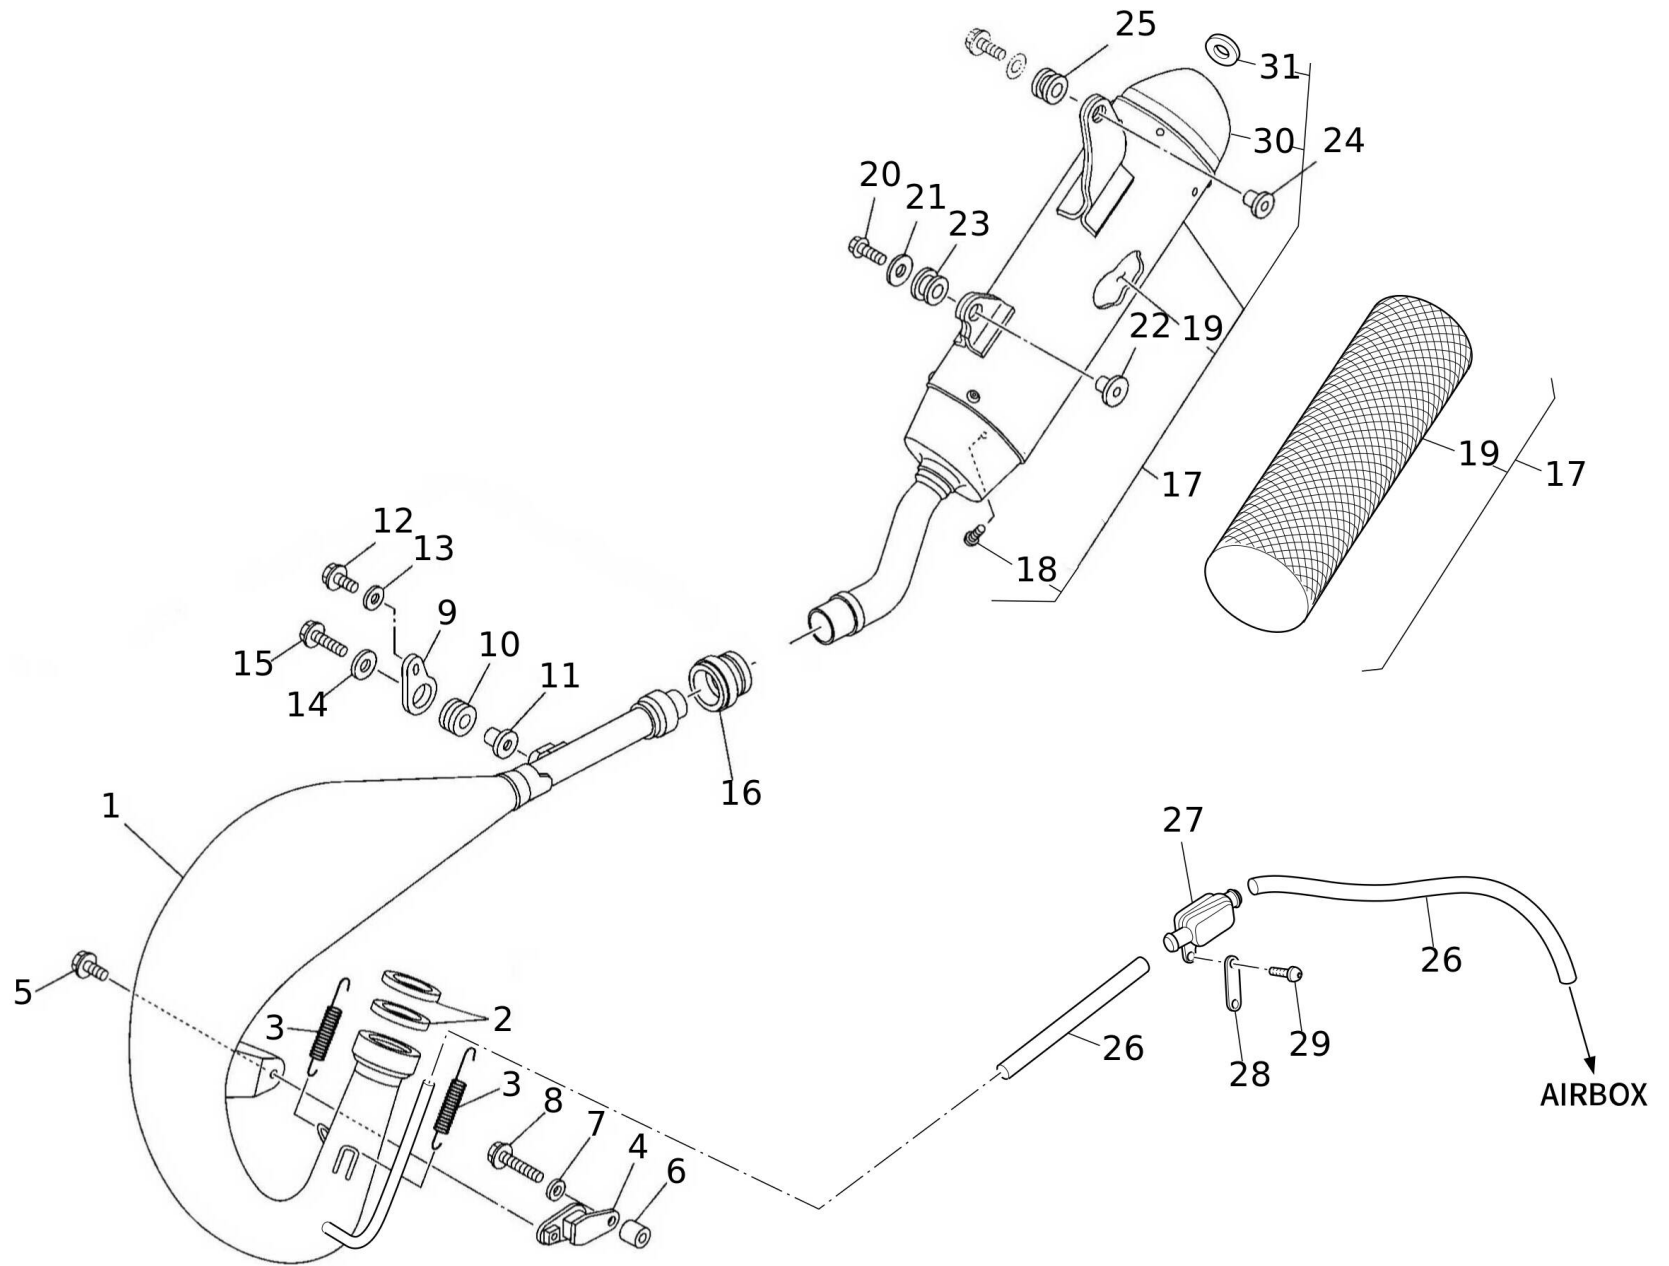

#	Code	Beschreibung	Spezifikation	ME	Anz.
1	07614005	KRUEMMER XE125 2T EURO5 HOMOLOGIERT	STD XE	pz	1
1	07653005	KRUEMMER XX/XE 125 2T	Accessory XE	pz	1
2	07457005	O RING 45X3.5 FMP		pz	2
3	05827005	FEDER		pz	2
4	05828005	HALTER AUSPUFF		pz	1
5	05829005	SCHRAUBE		pz	1
6	05830005	WASHER		pz	1
7	05831005	SCHEIBE		pz	1
8	05710005	SCHRAUBE		pz	1
9	05833005	HALTER AUSPUFF		pz	1
10	05834005	GROMMET		pz	1
11	05835005	BUCHSE		pz	1
12	05836005	BOLZEN		pz	1
13	05837005	SCHEIBE		pz	1
14	05838005	SCHEIBE		pz	1
15	05710005	SCHRAUBE		pz	1
16	05840005	STUTZEN AUSPUFF		pz	1
17	07654005	SCHALLDAEMPFER XE 125 2T ENDURO	XE	pz	1
17	07655005	SCHALLDAEMPFER XX 125 2T CROSS	XX	pz	1
18	07465005	SCHRAUBE AUSPUFF XX-XE		pz	4
19	07463005	GERAEUSCHDAEMMUNG AUSPUFF XX	XX	pz	1
19	07464005	GERAEUSCHDAEMMUNG AUSPUFF XE	XE	pz	1
20	05844005	VITE M6X30 TE FLANGIATA		pz	1
21	05845005	SCHEIBE		pz	1
22	05846005	BUCHSE		pz	1
23	05847005	GROMMET		pz	1
24	05848005	BUCHSE		pz	1
25	05849005	GROMMET		pz	1
26	04143005	LEITUNG 10X16	XE	cm	1
27	00043005	AIS VENTIL	XE	pz	1
28	07454005	AIS HALTER	XE	pz	1
29	00582005	VITE 6X12 TBB UNI 7380	XE	pz	1
30	07409005	KAPPE AUSPUFF XE		pz	1
31	07456005	DICHTUNG 25.5 MM		pz	1