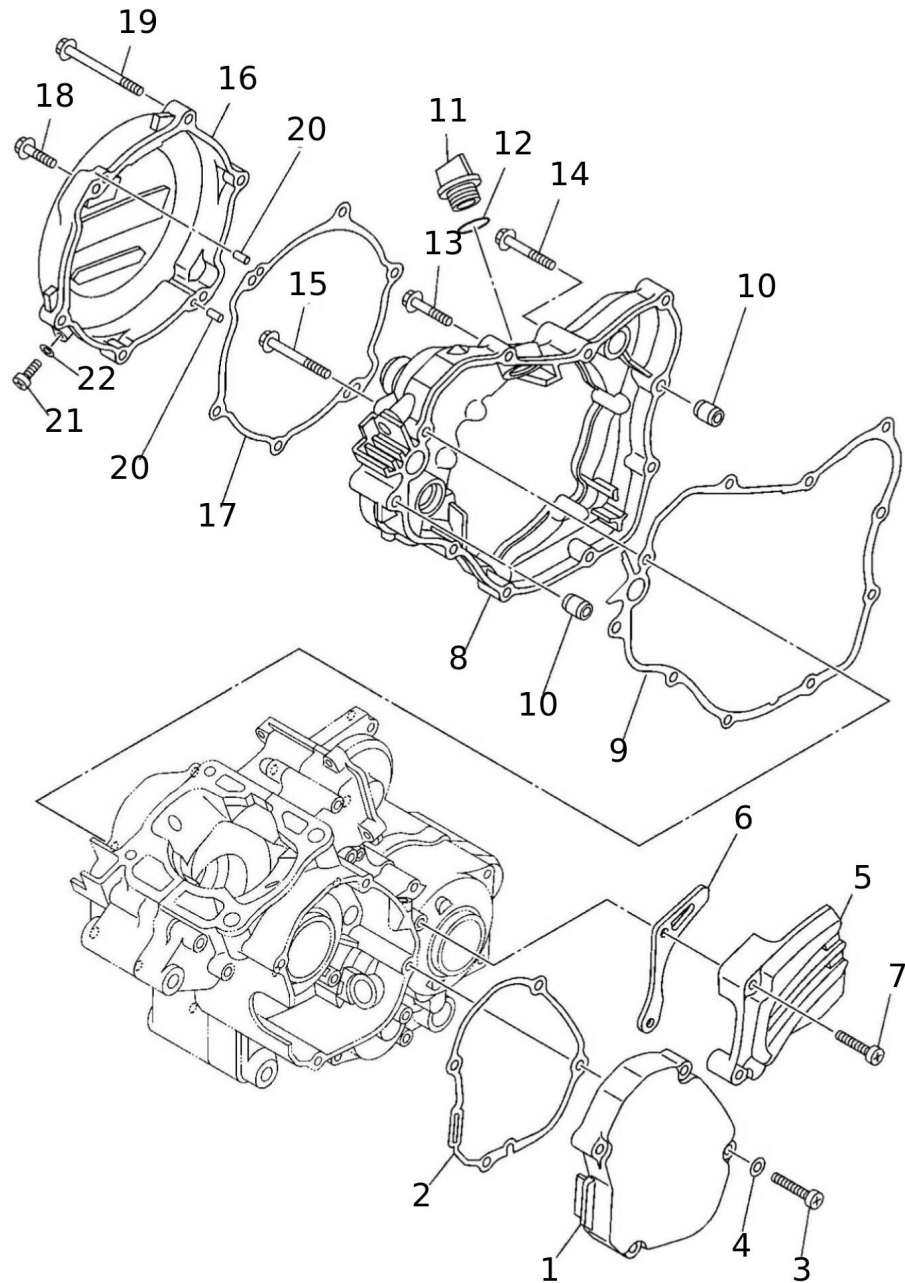

#	Code	Beschreibung	Spezifikation	ME	Anz.
1	05866005	MOTORDECKEL LINKS		pz	1
2	05867005	DICHTUNG MOTORDECKEL LINKS		pz	1
3	05868005	SCHRAUBE		pz	4
4	05869005	SCHEIBE		pz	4
5	05870005	RITZELSCHUTZ		pz	1
6	05871005	GUIDA CATENA		pz	1
7	05872005	SCHRAUBE		pz	2
8	05873005	MOTORDECKEL RECHTS		pz	1
9	05874005	DICHTUNG MOTORDECKEL RECHTS		pz	1
10	05875005	ZENTRIERBUCHSE		pz	2
11	05876005	OELSTOPFEN		pz	1
12	05877005	O-RING		pz	1
13	05844005	VITE M6X30 TE FLANGIATA		pz	6
14	05879005	SCHRAUBE		pz	1
15	05880005	SCHRAUBE		pz	1
16	07462005	KUPPLUNGSDECKEL		pz	1
17	05882005	DICHTUNG UPPLUNGSDECKEL		pz	1
18	05709005	SCHRAUBE		pz	1
19	05710005	SCHRAUBE		pz	5
20	05708005	ZENTRIERSTIFT		pz	2
21	05886005	SCHRAUBE		pz	1
22	05705005	DICHTUNG		pz	1