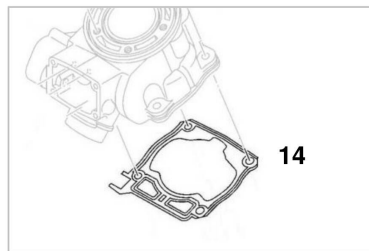

#	Code	Beschreibung	Spezifikation	ME	Anz.
1	06114005	STAUBKAPPE		pz	1
2	05912005	KUPPLUNGSSCHEIBE		pz	8
3	05911005	KUPPLUNGSSCHEIBE		pz	7
4	05621005	O-RING		pz	1
5	05620005	O-RING		pz	1
6	06424005	KOLBENKIT		pz	1
7	06429005	CONNECTING ROD ASSY		pz	1
8	05867005	DICHTUNG MOTORDECKEL LINKS		pz	1
9	05882005	DICHTUNG UPPLUNGSDECKEL		pz	1
10	05874005	DICHTUNG MOTORDECKEL RECHTS		pz	1
11	05707005	DICHTUNG ABDECKUNG WASSERPUMPE		pz	1
12	05628005	ZUENDKERZE		pz	1
13	05752005	LUFTFILTER		pz	1
14	05623005	FUSSDICHTUNG		pz	1
15	06242005	KETTENRAD 48T	XX	pz	1
15	07413005	KETTENRAD 520 Z46 XE 125		pz	1
16	06260005	KETTE DID520DMA4K-112LL	XX	pz	1
16	06268005	KETTE 520 114 GLIEDER MIT HOHLNIETSCHLOS	XE	pz	1
17	05960005	RITZEL D13		pz	1
18	06201005	SPEICHENSATZ V		pz	1
19	06236005	SET RAGGI POSTERIORE 19"	XE	pz	1
19	06263005	SPEICHENSATZ H	XX	pz	1
20	06219005	BREMSBELAEGE KIT		pz	1
21	06277005	BREMSBELAEGE KIT		pz	1
22	09225020	KIT MINUTERIE OFF-ROAD		pz	1