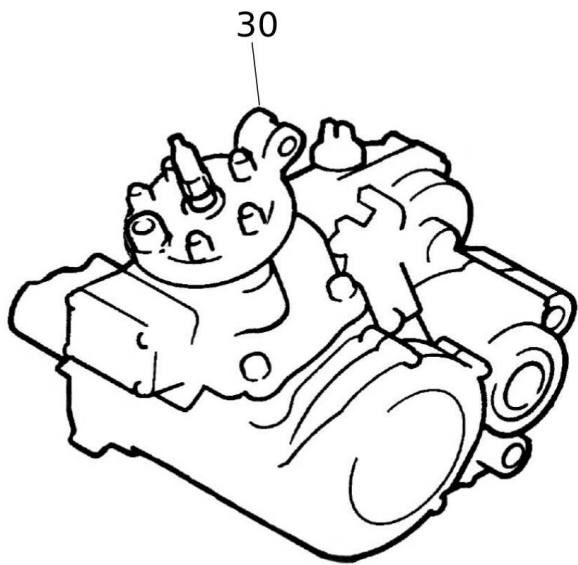

#	Code	Beschreibung	Spezifikation	ME	Anz.
1	05730005	LAMMENVENTIL		pz	1
2	05731005	LAMELLENVENTIL		pz	2
3	05732005	HALTER LAMELLENVENTIL		pz	2
4	05733005	SCHRAUBE		pz	6
5	05734005	WASHER		pz	6
6	05735005	KEIL		pz	1
7	05736005	ANSAUGSTUTZEN XX125	XX	pz	1
7	07468005	ANSAUGSTUTZEN XE125	XE	pz	1
8	05737005	BOLZEN		pz	4
9	05738005	HOSE CLAMP ASSY		pz	1
10	05739005	HOSE CLAMP ASSY		pz	1
11	07461020	FILTERGEHAEUSE XX/XE		pz	1
12	06566005	BUCHSE		pz	1
13	06568005	MUTTER SCHUTZBLECH H		pz	1
14	06566005	BUCHSE		pz	1
15	06568005	MUTTER SCHUTZBLECH H		pz	1
16	05745005	JOINT, AIR CLEANER 1		pz	1
17	05746005	HALTER FUEHRUNG		pz	1
18	05747005	HOSE CLAMP ASSY		pz	1
19	05748005	WASHER		pz	1
20	07406005	ABDECKUNG AIRBOX XE		pz	1
21	07411005	RIVET UNI 9200A 3X11 SCHWARZ		pz	3
22	02544005	SCHEIBE M3		pz	6
23	05752005	LUFTFILTER		pz	1
24	05753005	SCHEIBE		pz	1
25	05754005	SCHRAUBE		pz	1
26	05755005	FUEHRUNG	Accessory	pz	1
26	07382005	ABDECKUNG AIRBOX XE125	STD XE	pz	1
27	05756005	GROMMET		pz	1
28	05757005	MUTTER		pz	2
29	05758005	SCHRAUBE		pz	2
30	06549005	MOTOR KOMPL XX125 2T	XX	pz	1
30	07690005	MOTOR KOMPL XE125 2T	XE	pz	1