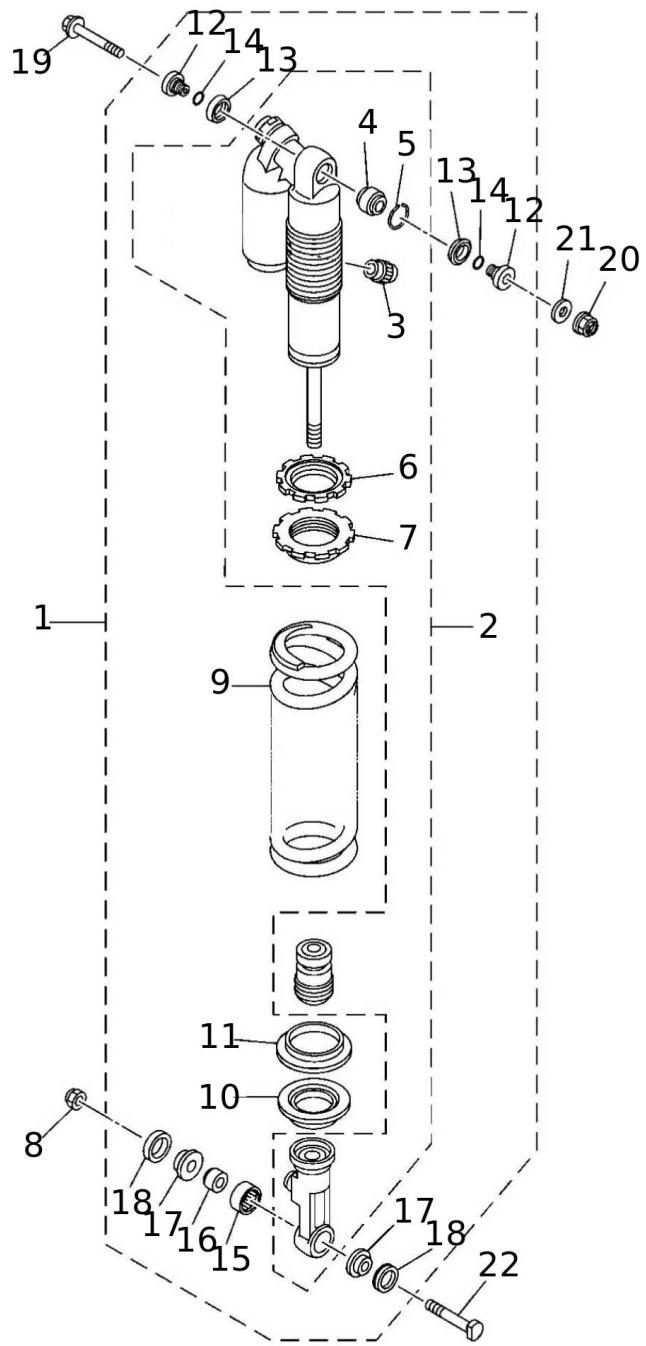

#	Code	Beschreibung	Spezifikation	ME	Anz.
1	08704005	STOSSDAEMPFER		pz	1
2	09290005	STOSSDAEMPFER		pz	1
3	06069005	KAPPE ENTLUEFTERVENTIL		pz	1
4	06070005	UNIBALL STOSSDAEMPFER		pz	1
5	06071005	SICHERUNGSRING		pz	1
6	06072005	MUTTER		pz	1
7	09465005	GHIERA AMMORTIZZATORE		pz	1
8	06089005	MUTTER SELBSTSICHERND		pz	1
9	06075005	FEDER FUR FEDERBEIN (K=46N/MM)	Accessory	pz	1
9	06401005	FEDER FUR FEDERBEIN (K=42N/MM)	Accessory	pz	1
9	06402005	FEDER FUR FEDERBEIN (K=44N/MM)	Accessory	pz	1
9	06403005	FEDER FUR FEDERBEIN (K=48N/MM)	STD	pz	1
9	06404005	FEDER FUR FEDERBEIN (K=50N/MM)	Accessory	pz	1
9	06405005	FEDER FUR FEDERBEIN (K=52N/MM)	Accessory	pz	1
9	06406005	FEDER FUR FEDERBEIN (K=54N/MM)	Accessory	pz	1
9	06407005	FEDER FUR FEDERBEIN (K=56N/MM)	Accessory	pz	1
9	06408005	FEDER K=APPROX.44N/MM	Accessory	pz	1
9	06409005	FEDER K=APPROX.46N/MM	Accessory	pz	1
9	06410005	FEDER K=APPROX.48N/MM	Accessory	pz	1
9	06411005	FEDER K=APPROX.50N/MM	Accessory	pz	1
9	06412005	FEDER K=APPROX.52N/MM	Accessory	pz	1
9	06413005	FEDER K=APPROX.54N/MM	Accessory	pz	1
9	06414005	FEDER K=APPROX.56N/MM	Accessory	pz	1
10	06076005	FUEHRUNG FEDER		pz	1
11	06077005	FUEHRUNG FEDER		pz	1
12	06078005	BUCHSE DISTANZSTUECK		pz	2
13	06079005	STAUBKAPPE		pz	2
14	06080005	SIMMERING		pz	2
15	06081005	LAGER		pz	1
16	06082005	LAGER		pz	1
17	06083005	BUCHSE DISTANZSTUECK		pz	2
18	06084005	STAUBKAPPE		pz	2
19	06085005	SCHRAUBE		pz	1
20	06086005	MUTTER		pz	1
21	06017005	SCHEIBE		pz	1
22	06088005	SCHRAUBE		pz	1