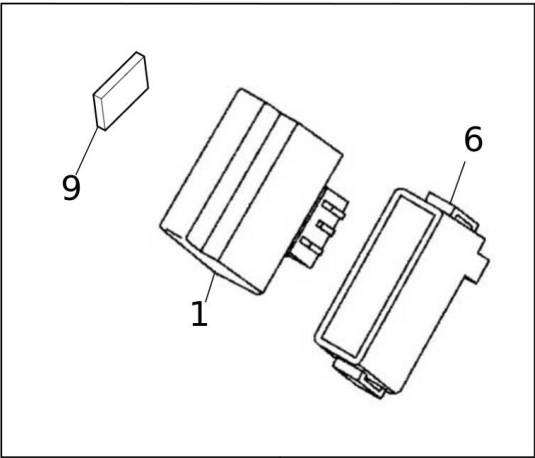

#	Code	Beschreibung	Spezifikation	ME	Anz.
1	09688020	ECU XX 125		pz	1
2	08711005	ZUENDSPULE SATZ		pz	1
3	06391005	KERZENSTECKER KIT		pz	1
4	06392005	BOLZEN		pz	2
5	06393005	FLANSCH		pz	1
6	07410005	GUMMIHALTER ECU XX-XE		pz	1
7	08819005	WIRING XX125 MY22		pz	1
8	06396005	FASCETTA		pz	2
9	06399005	DAEMPFER		pz	1
10	08577005	PULSANTE DOPPIA MAPPATURA OFF-ROAD		pz	1
11	06387005	STOPSCHALTER		pz	1