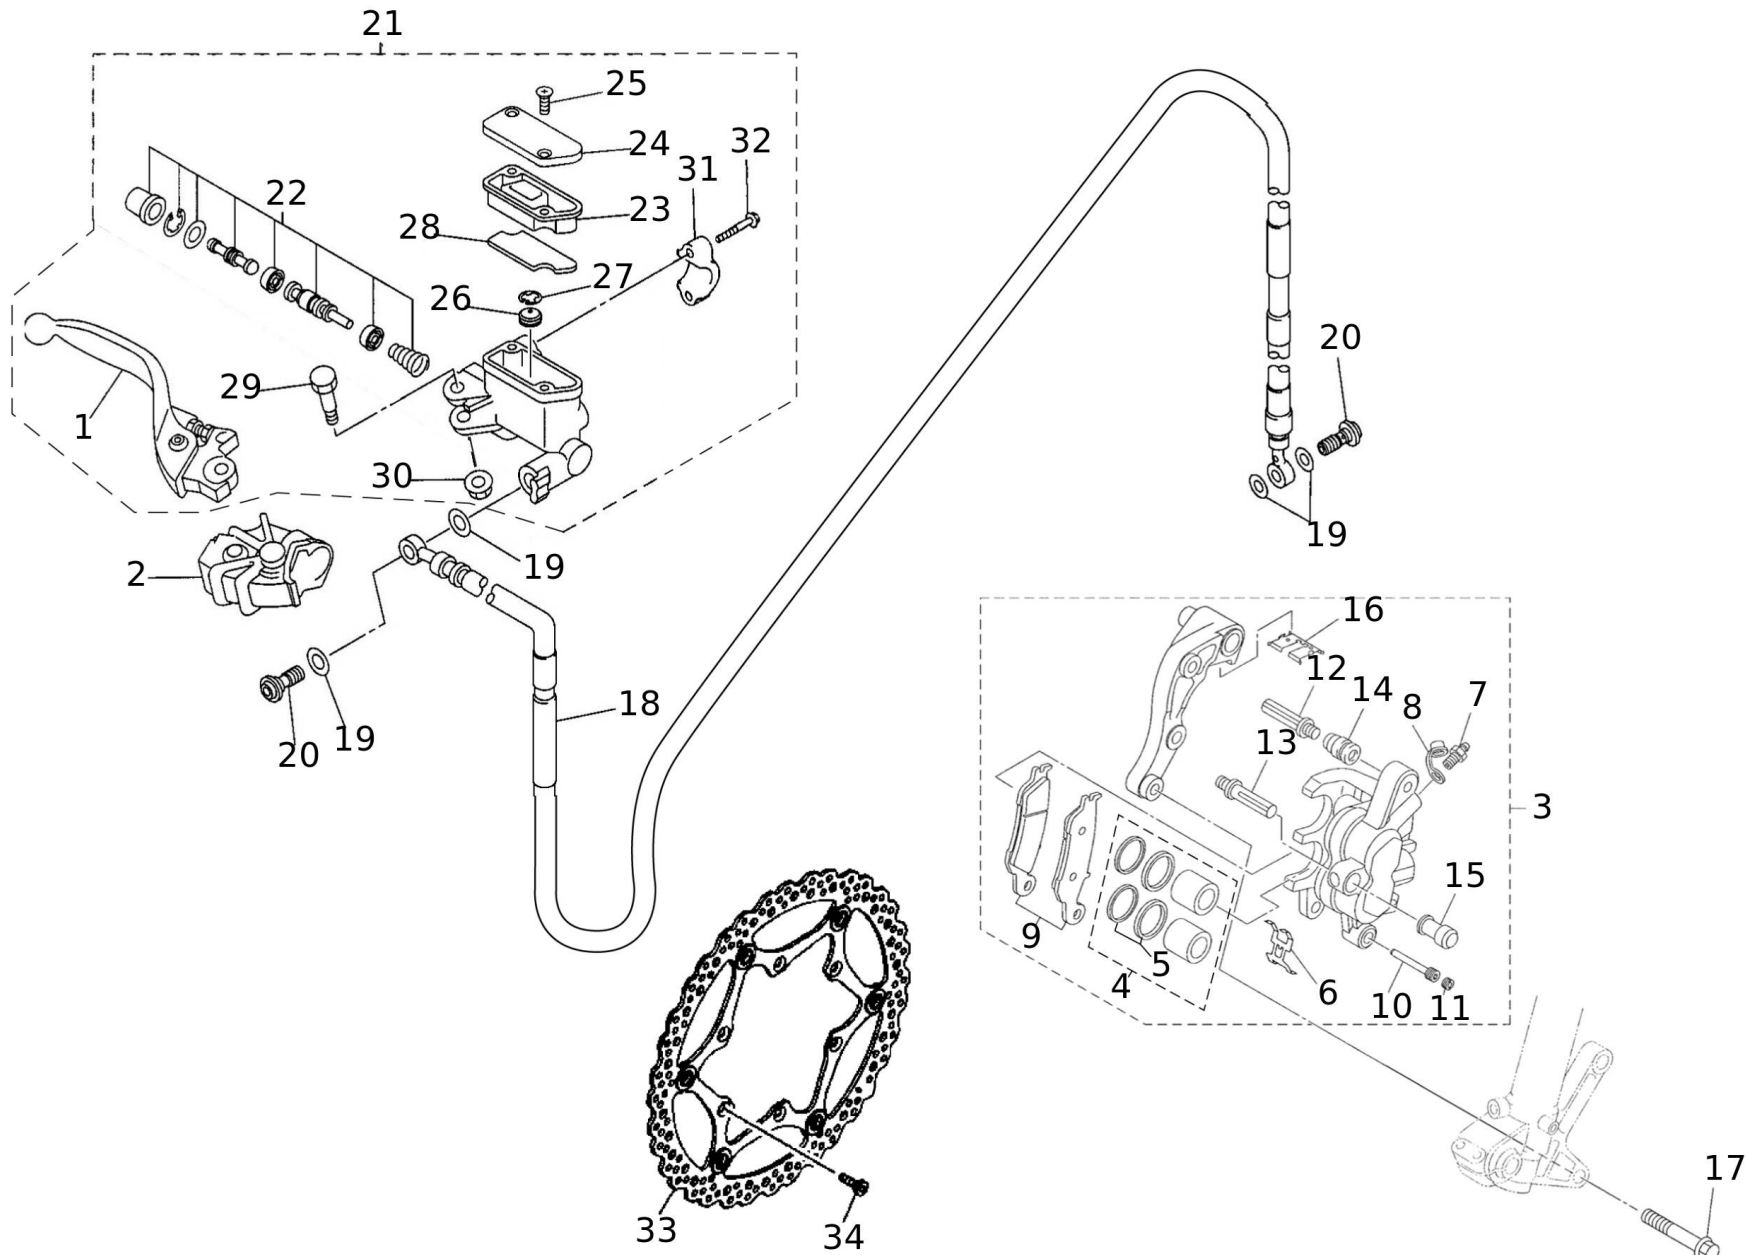

#	Code	Beschreibung	Spezifikation	ME	Anz.
1	08740005	LEVA FRENO ANT.		pz	1
2	06328005	ABDECKUNG HEBEL		pz	1
3	08428005	ASSIEME PINZA FRENO ANT		pz	1
4	08426001	KOLBENKIT		pz	1
5	08460001	DICHTSATZ BREMSZANGE		pz	1
6	08462001	HALTER BELAEGE		pz	1
7	06217005	ENTLUEFTUNGSSCHRAUBE		pz	1
8	06218005	CAPPUCCIO		pz	1
9	08739005	PASTIGLIE FRENO ANT		pz	1
10	06220005	PIN BREMSBELAEGE		pz	1
11	06221005	STOPFEN		pz	1
12	06222005	SCREW, PAN HEAD		pz	1
13	06223005	PIN		pz	1
14	06224005	GUMMI		pz	1
15	06225005	GUMMI		pz	1
16	06226005	HALTER BREMSZANGE		pz	1
17	06227005	SCHRAUBE		pz	2
18	06312005	TUBO FRENO 1		pz	1
19	06313005	DICHTUNG		pz	4
20	06314005	BOLZEN		pz	2
21	09075020	FR. MASTER CYLINDER ASSY XX MY22		pz	1
22	06316005	KIT BREMSPUMPE		pz	1
23	06317005	MEMBRAN BEHAELTER		pz	1
24	06318005	ABDECKUNG BREMSPUMPE		pz	1
25	06319005	SCHRAUBE		pz	2
26	06320005	SEPARATOR		pz	1
27	06321005	SICHERUNGSRING		pz	1
28	06322005	SCHWIMMER		pz	1
29	06324005	SCHRAUBE HEBEL		pz	1
30	06325005	MUTTER MIT SCHEIBE		pz	1
31	06326005	HALTER BREMSPUMPE		pz	1
32	06327005	SCHRAUBE		pz	2
33	07547005	GRUPPO DISCO FRENO		pz	1
34	06212005	SCHRAUBE		pz	6