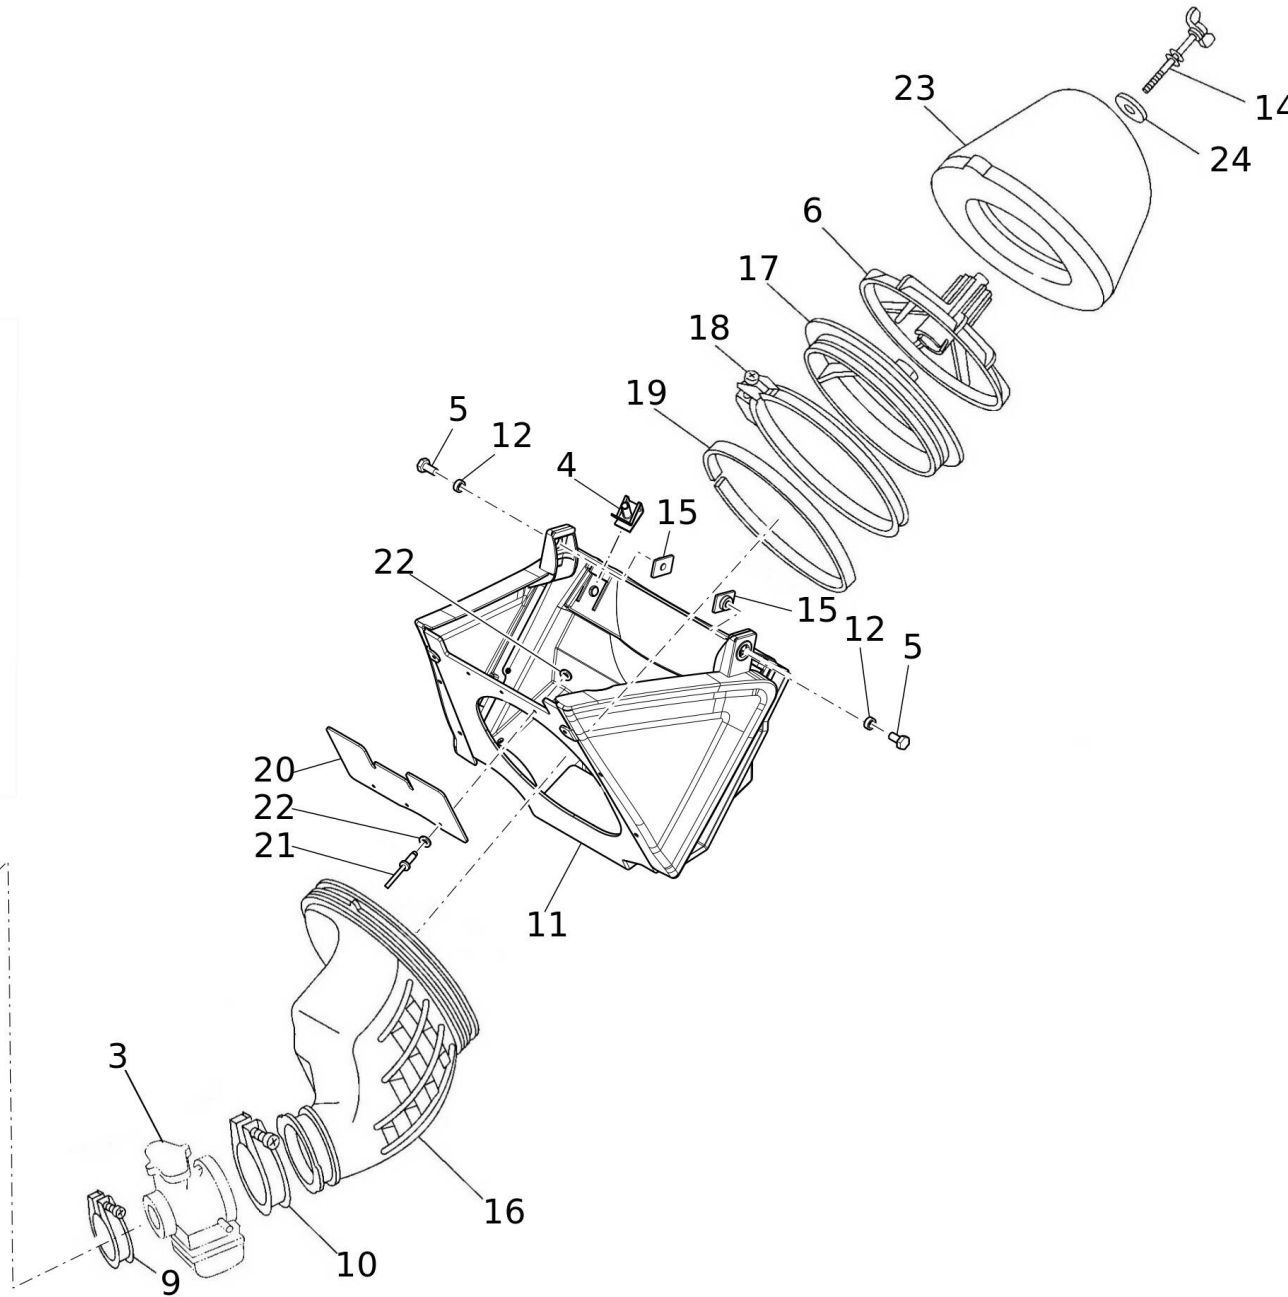

#	Code	Beschreibung	Spezifikation	ME	Anz.
1	09469005	VALVOLA LAMELLARE XX125		pz	1
2	09470005	GUARNIZIONE VALVOLA LAMELLARE		pz	2
3	08865005	CARBURETOR ASSY PWK38 XX125 MY22		pz	1
4	05757005	MUTTER		pz	2
5	05758005	SCHRAUBE		pz	2
6	05755005	FUEHRUNG		pz	1
7	09471005	COLLETTORE DI ASPIRAZIONE		pz	1
8	06708005	SCHRAUBE FLANSCH		pz	4
9	05738005	SCHELLE		pz	1
10	05739005	SCHELLE		pz	1
11	07461020	FILTERGEHAEUSE XX/XE		pz	1
12	06566005	BUCHSE		pz	2
13	07600005	WHOLE ENGINE 125 2T		pz	1
14	05754005	SCHRAUBE		pz	1
15	06568005	MUTTER SCHUTZBLECH H		pz	2
16	05745005	JOINT, AIR CLEANER 1		pz	1
17	05746005	HALTER FUEHRUNG		pz	1
18	05747005	SCHELLE		pz	1
19	05748005	JOINT		pz	1
20	07406005	ABDECKUNG AIRBOX XE		pz	1
21	07411005	RIVET UNI 9200A 3X11 SCHWARZ		pz	3
22	02544005	SCHEIBE M3		pz	6
23	05752005	ELEMENT, AIR CLEANER		pz	1
24	05753005	SCHEIBE		pz	1