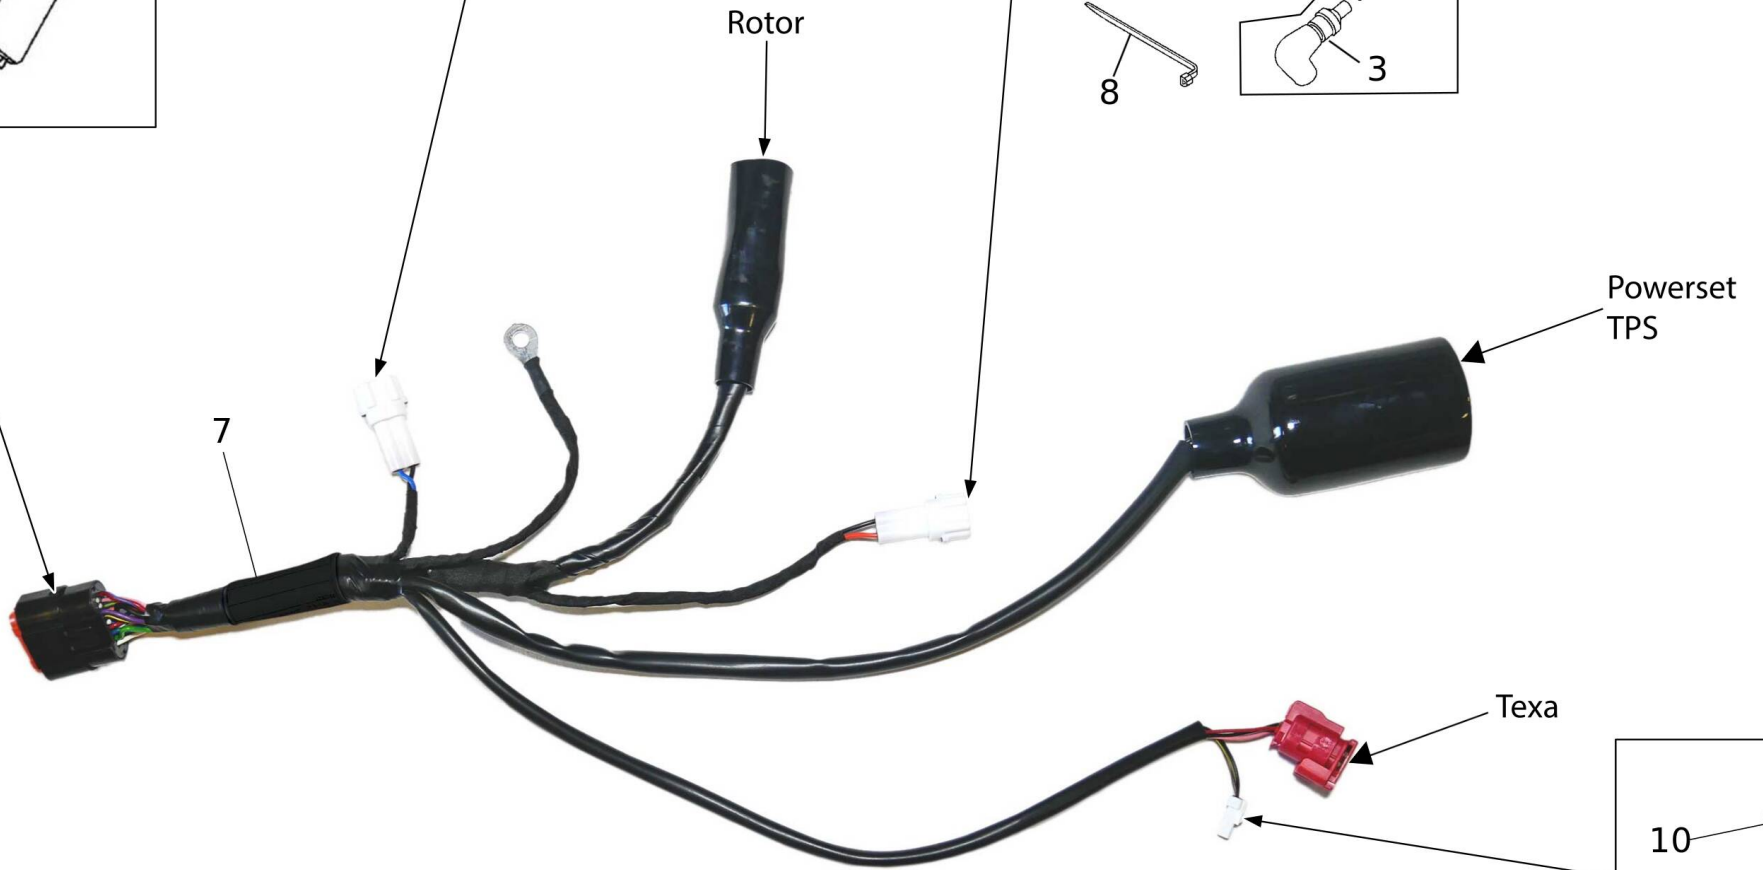

#	Code	Beschreibung	Spezifikation	ME	Anz.
1	09688020	ECU XX 125		pz	1
2	08711005	ZUENDSPULE SATZ		pz	1
3	06391005	KERZENSTECKER KIT		pz	1
4	06392005	BOLZEN		pz	2
5	06393005	FLANSCH		pz	1
6	07410005	GUMMIHALTER ECU XX-XE		pz	1
7	08819005	WIRING XX125 MY22		pz	1
8	06396005	FASCETTA		pz	2
9	06399005	DAEMPFER		pz	1
10	08577005	PULSANTE DOPPIA MAPPATURA OFF-ROAD		pz	1
11	06387005	STOPSCHALTER		pz	1