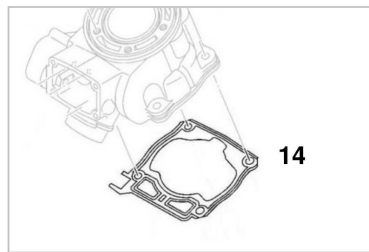

#	Code	Beschreibung	Spezifikation	ME	Anz.
1	06114005	STAUBKAPPE		pz	2
2	05912005	KUPPLUNGSSCHEIBE		pz	8
3	05911005	KUPPLUNGSSCHEIBE		pz	7
4	05621005	O-RING		pz	1
5	05620005	O-RING		pz	1
6	09472005	PISTONE COMPLETO		pz	1
7	09241005	CRANKSHAFT ASSY		pz	1
8	05867005	DICHTUNG MOTORDECKEL LINKS		pz	1
9	05882005	DICHTUNG UPPLUNGSDECKEL		pz	1
10	05874005	DICHTUNG MOTORDECKEL RECHTS		pz	1
11	08542005	SCHRAUBE		pz	1
12	05628005	ZUENDKERZE		pz	1
13	05752005	ELEMENT, AIR CLEANER		pz	1
14	09253005	GASKET CYLINDER		pz	1
15	06242005	KETTENRAD 48T		pz	1
15	06243005	KETTENRAD 47T		pz	1
15	06247005	KETTENRAD 52T		pz	1
15	08468001	CORONA POST 51D MY22		pz	1
15	08696005	CORONA POST Z 50 MY22		pz	1
15	08697005	CORONA POST 49D MY22		pz	1
16	09468005	CATENA DID520DMS 112 CON FALSAMAGLIA		pz	1
17	05960005	RITZEL D13		pz	1
18	06201005	SPEICHENSATZ V		pz	1
19	06236005	SPEICHENSATZ H		pz	1
20	08739005	PASTIGLIE FRENO ANT		pz	1
21	06277005	BREMSBELAEGE KIT		pz	1
22	09225020	KIT MINUTERIE OFF-ROAD		pz	1