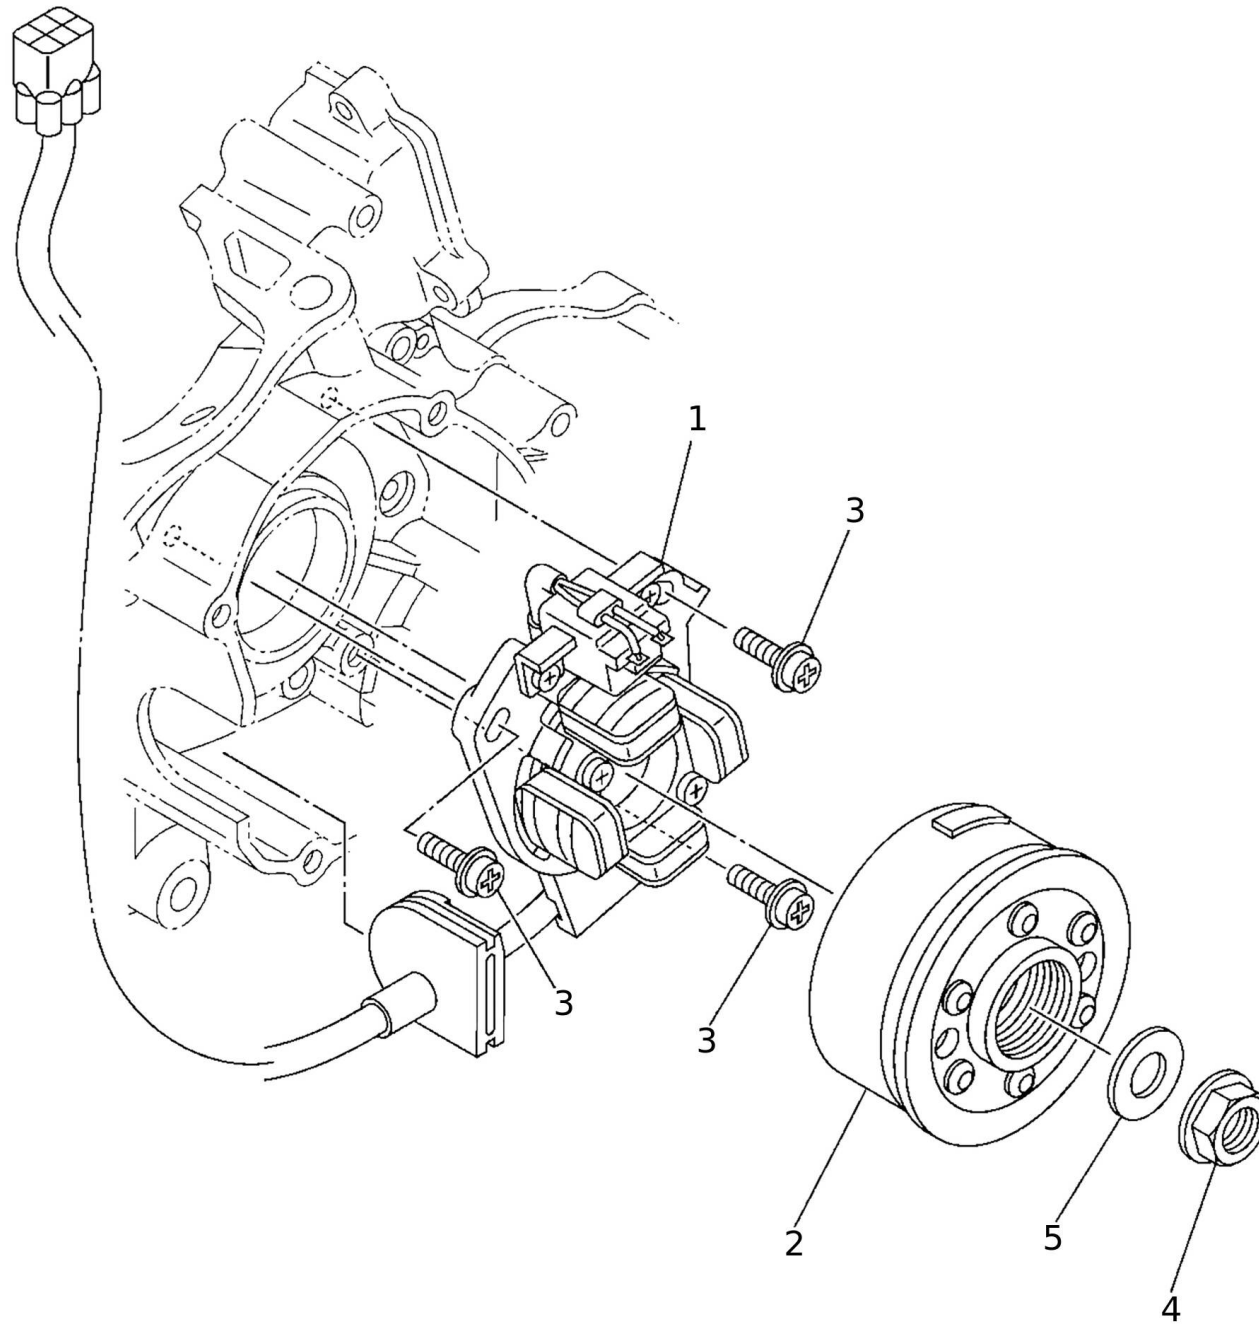

#	Code	Beschreibung	Spezifikation	ME	Anz.
1	09282005	BASE ASSY		pz	1
2	09283005	ROTOR ASSY		pz	1
3	06182005	SCHRAUBE		pz	3
4	06375005	MUTTER		pz	1
5	06376005	SCHEIBE		pz	1