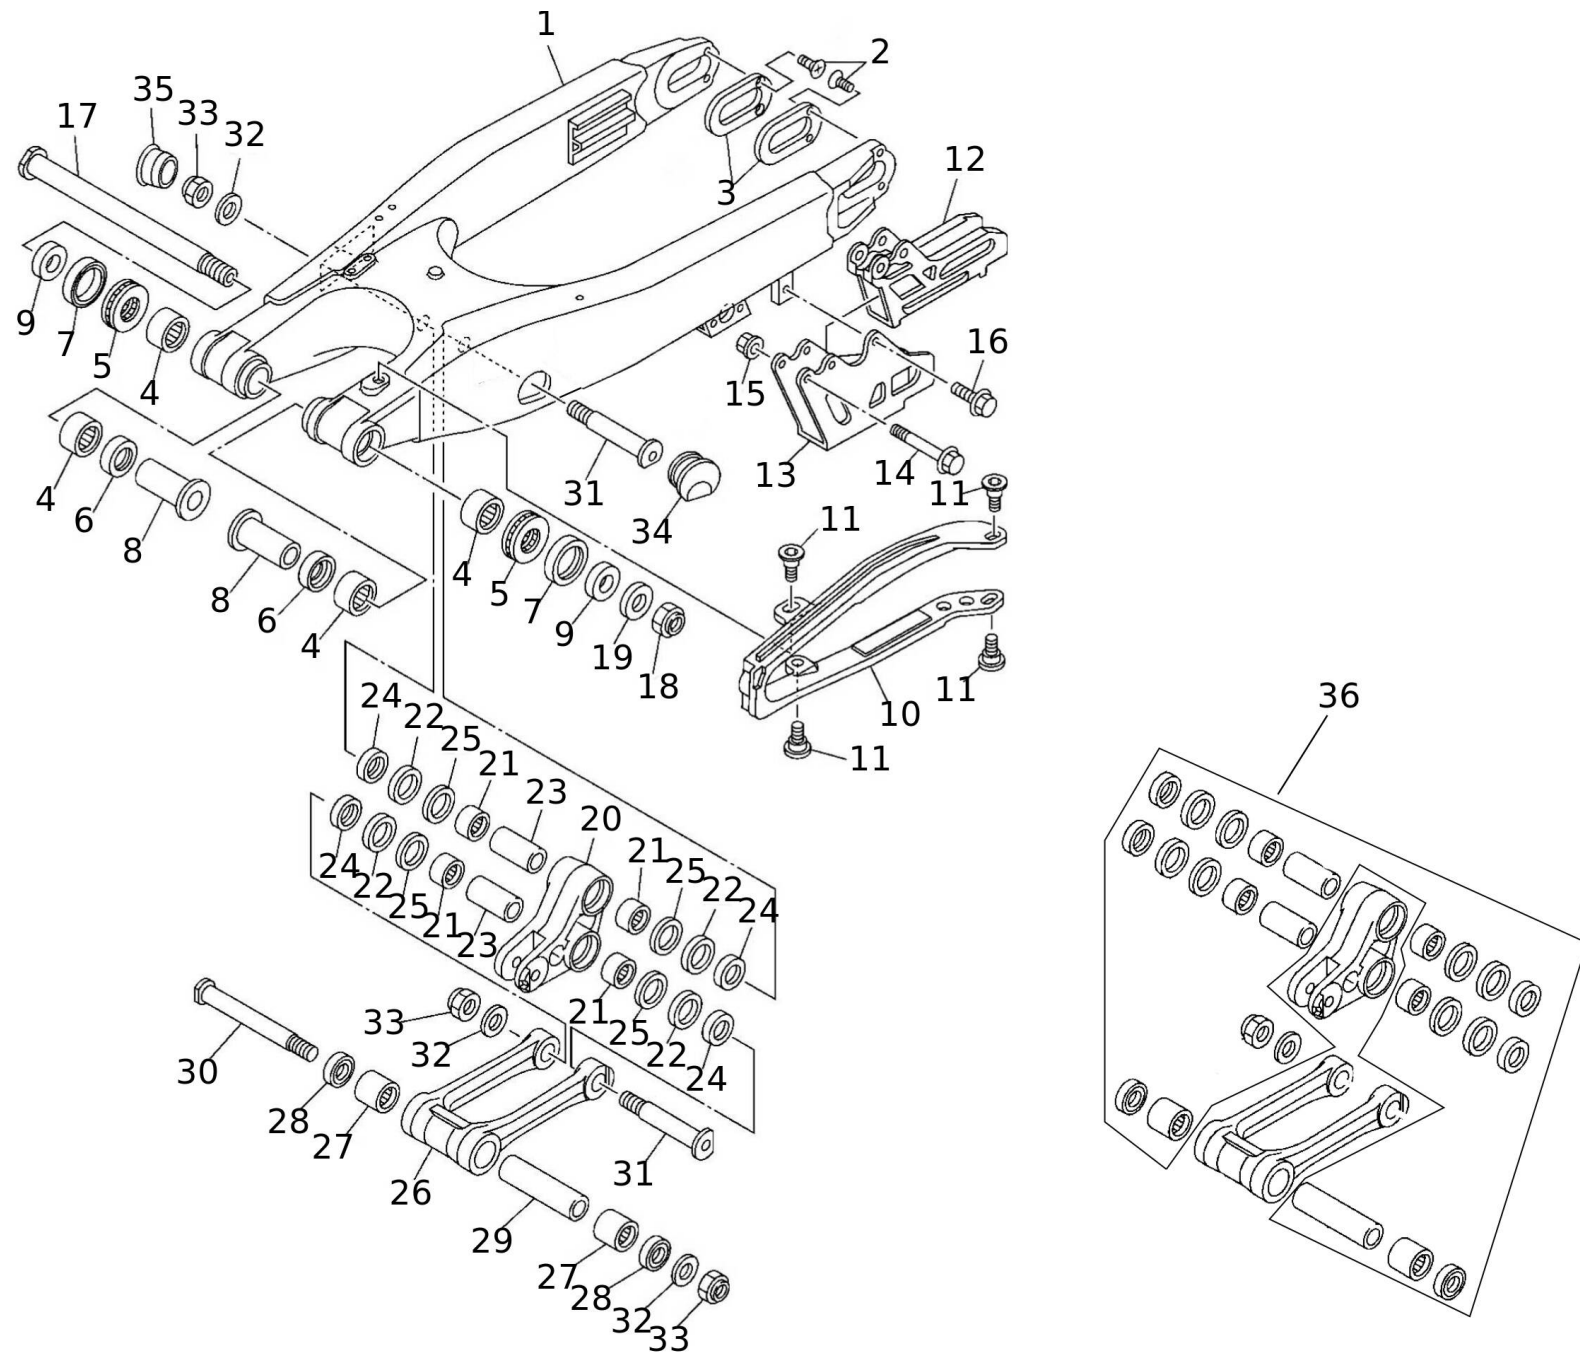

Schwinge

#	Code	Beschreibung	Spezifikation	ME	Anz.
1	06031005	SCHWINGE		pz	1
2	06032005	SCHRAUBE		pz	4
3	06033005	PATCH		pz	2
4	06034005	LAGER		pz	4
5	06035005	LAGER		pz	2
6	06036005	OIL SEAL		pz	2
7	06037005	OIL SEAL		pz	2
8	06038005	BUCHSE		pz	2
9	06039005	BUCHSE		pz	2
10	06040005	KETTENSCHLEIFER		pz	1
11	06041005	SCHRAUBE		pz	4
12	06042005	HALTER KETTE		pz	1
13	06043005	ABDECKUNG HALTER KETTE		pz	1
14	06044005	SCHRAUBE		pz	2
15	06045005	MUTTER		pz	2
16	06617005	SCHRAUBE 6X10 TE8 FLANSCH 10.7		pz	1
17	06047005	PIN		pz	1
18	06048005	MUTTER SELBSTSICHERND		pz	1
19	06049005	SCHEIBE		pz	1
20	06050005	HEBEL		pz	1
21	06051005	LAGER		pz	4
22	06052005	OIL SEAL		pz	4
23	06053005	BUCHSE		pz	2
24	06054005	SCHEIBE		pz	4
25	06055005	SCHEIBE		pz	4
26	06056005	PLEUEL		pz	1
27	06051005	LAGER		pz	2
28	06058005	OIL SEAL		pz	2
29	06059005	BUCHSE		pz	1
30	06060005	STIFT		pz	1
31	06061005	PIN		pz	2
32	06062005	SCHEIBE		pz	3
33	06063005	MUTTER SELBSTSICHERND		pz	3
34	06064005	ABDECKUNG LINKS		pz	1
35	06065005	ABDECKUNG RECHTS 2		pz	1
36	09466005	KIT REVISIONE BIELLISMO		pz	1