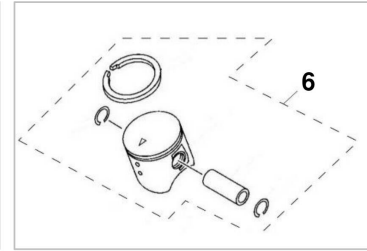

#	Code	Beschreibung	Spezifikation	ME	Anz.
1	06114005	STAUBKAPPE		pz	2
2	05912005	KUPPLUNGSSCHEIBE		pz	8
3	05911005	KUPPLUNGSSCHEIBE		pz	7
4	05621005	O-RING		pz	1
5	05620005	O-RING		pz	1
6	09472005	PISTONE COMPLETO		pz	1
7	09241005	CRANKSHAFT ASSY		pz	1
8	05867005	DICHTUNG MOTORDECKEL LINKS		pz	1
9	05882005	DICHTUNG UPPLUNGSDECKEL		pz	1
10	05874005	DICHTUNG MOTORDECKEL RECHTS		pz	1
11	08542005	SCHRAUBE		pz	1
12	05628005	ZUENDKERZE		pz	1
13	05752005	ELEMENT, AIR CLEANER		pz	1
14	09253005	GASKET CYLINDER		pz	1
15	06242005	KETTENRAD 48T		pz	1
15	06243005	KETTENRAD 47T		pz	1
15	06247005	KETTENRAD 52T		pz	1
15	08468001	CORONA POST 51D MY22		pz	1
15	08696005	CORONA POST Z 50 MY22		pz	1
15	08697005	CORONA POST 49D MY22		pz	1
16	09468005	CATENA DID520DMS 112 CON FALSAMAGLIA		pz	1
17	05960005	RITZEL D13		pz	1
18	06201005	SPEICHENSATZ V		pz	1
19	06236005	SPEICHENSATZ H		pz	1
20	08739005	PASTIGLIE FRENO ANT		pz	1
21	06277005	BREMSBELAEGE KIT		pz	1
22	09225020	KIT MINUTERIE OFF-ROAD		pz	1