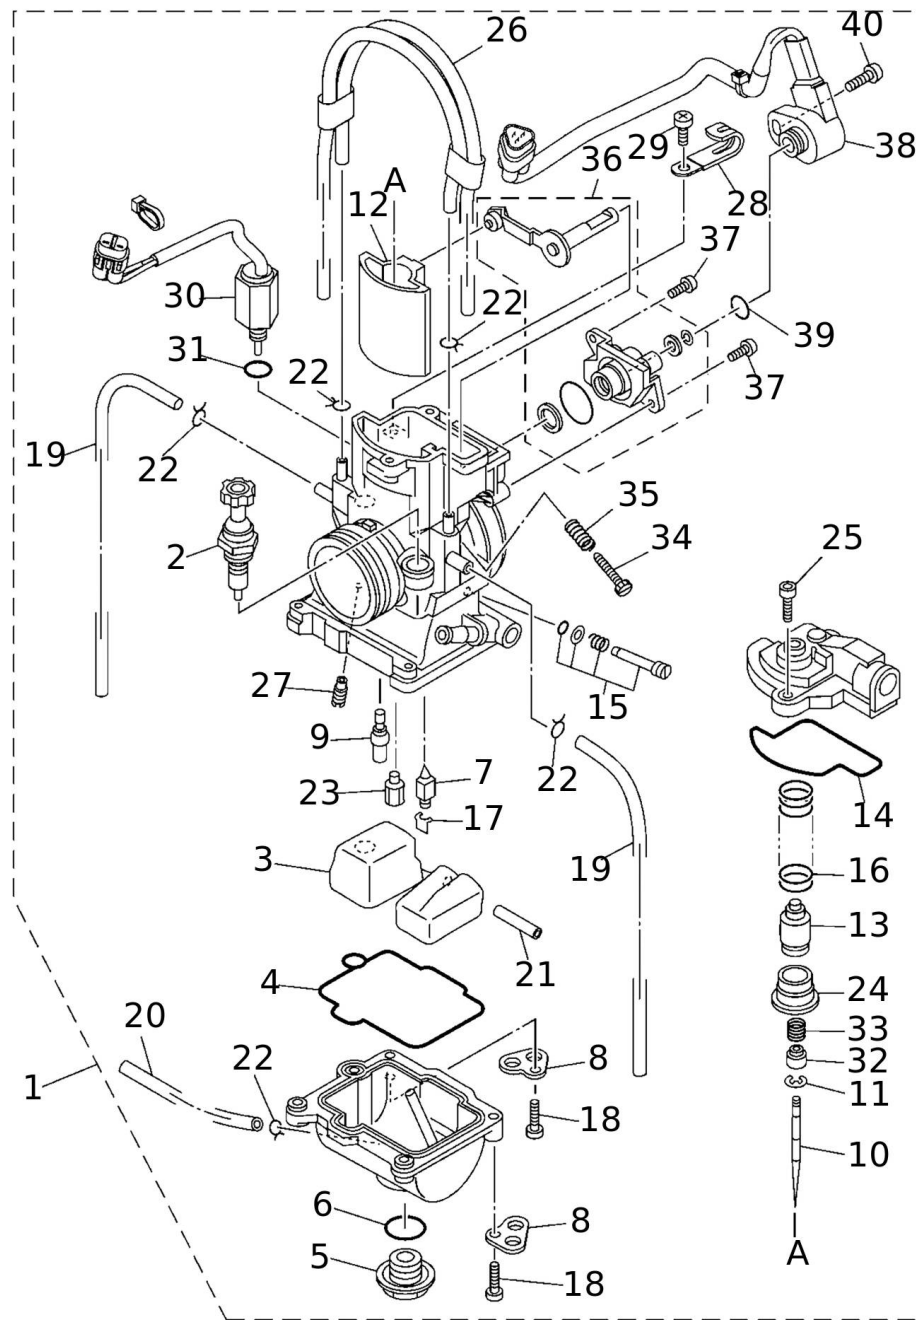

Vergaser

#	Code	Beschreibung	Spezifikation	ME	Anz.
1	08865005	CARBURETOR ASSY PWK38 XX125 MY22		pz	1
2	07859005	STARTERKOLBEN		pz	1
3	07860005	SCHWIMMER		pz	1
4	07861005	DICHTUNG SCHWIMMERKAMMER		pz	1
5	07862005	PLUG, STRAIGHT SCREW		pz	1
6	07863005	O-RING		pz	1
7	07864005	VENTIL		pz	1
8	07865005	PLATTE		pz	2
9	07866005	.JET, SLOW (#52)	Accessory	pz	1
9	07867005	.JET, SLOW (#62)	STD	pz	1
9	07868005	.JET, SLOW (#60)	Accessory	pz	1
9	07869005	.JET, SLOW (#58)	Accessory	pz	1
9	07870005	.JET, SLOW (#55)	Accessory	pz	1
9	07871005	.JET, SLOW (#50)	Accessory	pz	1
9	08988001	GETTO DEL MINIMO (#65)	Accessory	pz	1
9	08989001	GETTO DEL MINIMO (#68)	Accessory	pz	1
9	08990001	GETTO DEL MINIMO (#70)	Accessory	pz	1
9	08991001	GETTO DEL MINIMO (#72)	Accessory	pz	1
9	08992001	GETTO DEL MINIMO (#75)	Accessory	pz	1
9	08993001	GETTO DEL MINIMO (#78)	Accessory	pz	1
9	08994001	GETTO DEL MINIMO (#80)	Accessory	pz	1
10	09003001	SPILLO (NYEH)	Accessory	pz	1
10	09004001	SPILLO (NYDH)	Accessory	pz	1
10	09005001	SPILLO (NYCH)	Accessory	pz	1
10	09006001	SPILLO (NYFH)	Accessory	pz	1
10	09007001	SPILLO (NYEG)	Accessory	pz	1
10	09008001	SPILLO (NYDG)	Accessory	pz	1
10	09009001	SPILLO (NYCG)	Accessory	pz	1
10	09010001	SPILLO (NYFG)	Accessory	pz	1
10	09011001	SPILLO (NYEF)	Accessory	pz	1
10	09012001	SPILLO (NYDF)	Accessory	pz	1
10	09013001	SPILLO (NYCF)	STD	pz	1
10	09014001	SPILLO (NYFF)	Accessory	pz	1
10	09015001	SPILLO (NYEE)	Accessory	pz	1
10	09016001	SPILLO (NYDE)	Accessory	pz	1
10	09017001	SPILLO (NYCE)	Accessory	pz	1
10	09018001	SPILLO (NYFE)	Accessory	pz	1
10	09019001	SPILLO (NYED)	Accessory	pz	1
10	09020001	SPILLO (NYDD)	Accessory	pz	1
10	09021001	SPILLO (NYCD)	Accessory	pz	1