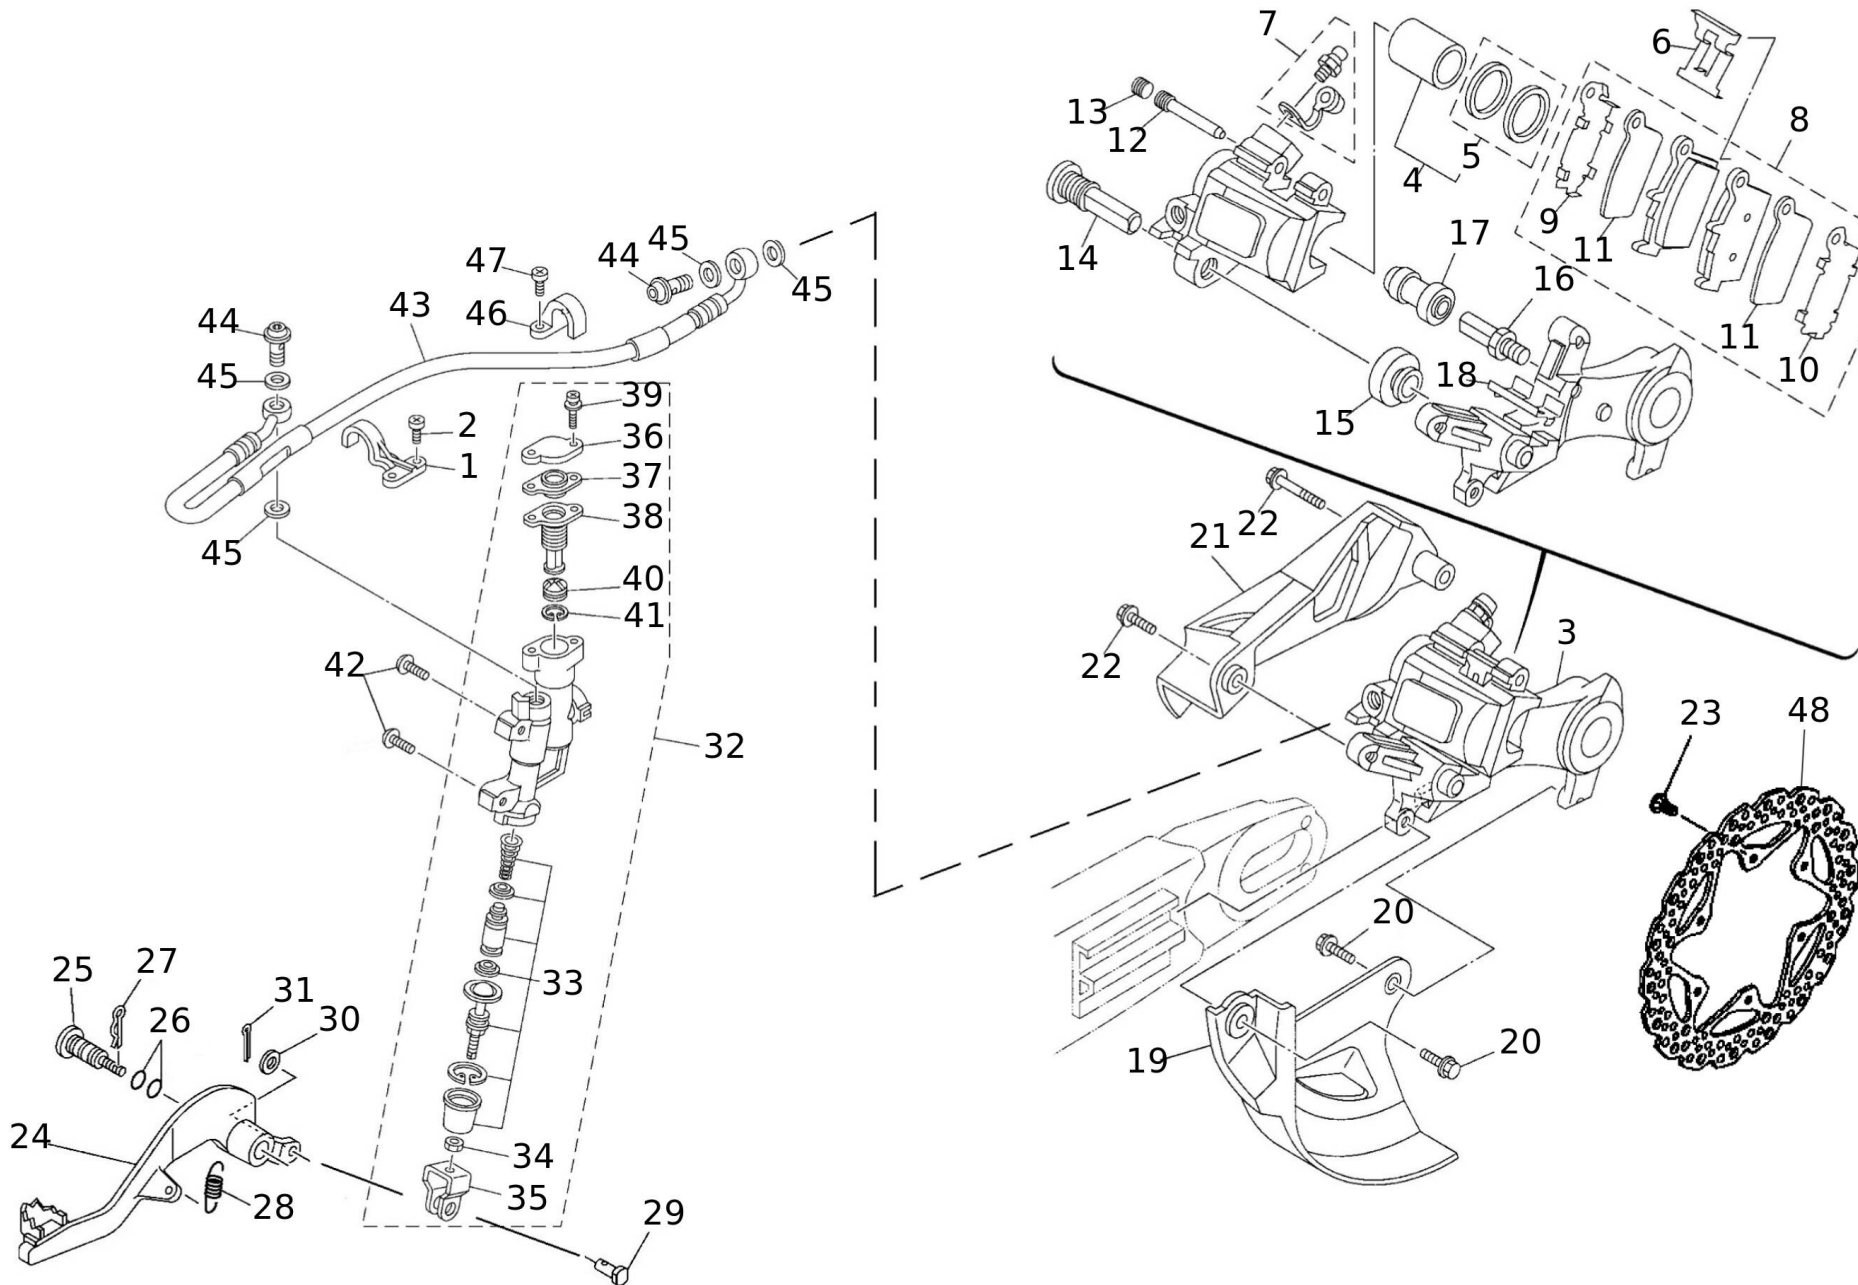

#	Code	Beschreibung	Spezifikation	ME	Anz.
1	06370005	HALTER BREMSLEITUNG		pz	1
2	06369005	SCHRAUBE		pz	2
3	08658005	CALIPER ASSY, REAR 2		pz	1
4	06273005	KOLBENKIT BREMSZANGE		pz	1
5	06274005	DICHTSATZ BREMSZANGE		pz	1
6	06275005	HALTER BREMSZANGE		pz	1
7	06276005	KIT ENTLUEFTUNGSSCHRAUBE		pz	1
8	06277005	BREMSBELAEGE KIT		pz	1
9	06278005	DISTANZSCHEIBE		pz	1
10	06279005	DISTANZSCHEIBE		pz	1
11	06280005	HITZESCHUTZ		pz	2
12	06281005	PIN BREMSBELAEGE		pz	1
13	06221005	STOPFEN		pz	1
14	06283005	PIN		pz	1
15	06224005	GUMMI		pz	1
16	06285005	PIN		pz	1
17	06225005	GUMMI		pz	1
18	06287005	SPERRE		pz	1
19	06288005	SCHUTZ BREMSSCHEIBE		pz	1
20	06722005	VITE 6X12 TE8 FLANGIA 10.5		pz	2
21	07543005	PROTEZIONE PINZA		pz	1
22	06722005	VITE 6X12 TE8 FLANGIA 10.5		pz	2
23	06212005	SCHRAUBE		pz	6
24	06330005	PEDAL, BRAKE		pz	1
25	06331005	SCHRAUBE		pz	1
26	06332005	O-RING		pz	2
27	06333005	SICHERUNGSRING		pz	1
28	06334005	FEDER		pz	1
29	06335005	SPINA		pz	1
30	06336005	SCHEIBE		pz	1
31	06337005	COPPIGLIA DEL PERNO		pz	1
32	06354005	BREMSPUMPE HINTEN		pz	1
33	06355005	KIT BREMSPUMPE		pz	1
34	06356005	NUT		pz	1
35	06357005	GELENK		pz	1
36	06358005	ABDECKUNG BREMSPUMPE		pz	1
37	06359005	PLATTE		pz	1
38	06360005	MEMBRAN BEHAELTER		pz	1
39	06361005	SCHRAUBE		pz	2
40	06320005	SEPARATOR		pz	1