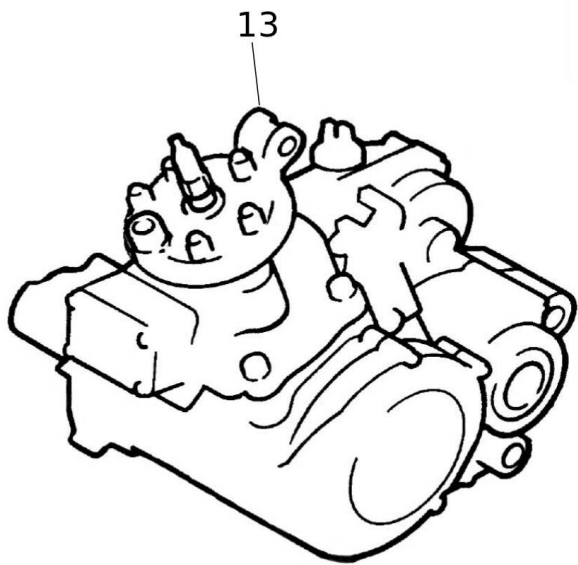

#	Code	Beschreibung	Spezifikation	ME	Anz.
1	09469005	VALVOLA LAMELLARE XX125		pz	1
2	09470005	GUARNIZIONE VALVOLA LAMELLARE		pz	2
3	08865005	CARBURETOR ASSY PWK38 XX125 MY22		pz	1
4	05757005	MUTTER		pz	2
5	05758005	SCHRAUBE		pz	2
6	05755005	FUEHRUNG		pz	1
7	09471005	COLLETTORE DI ASPIRAZIONE		pz	1
8	06708005	SCHRAUBE FLANSCH		pz	4
9	05738005	SCHELLE		pz	1
10	05739005	SCHELLE		pz	1
11	07461020	FILTERGEHAEUSE XX/XE		pz	1
12	06566005	BUCHSE		pz	2
13	07600005	WHOLE ENGINE 125 2T		pz	1
14	05754005	SCHRAUBE		pz	1
15	06568005	MUTTER SCHUTZBLECH H		pz	2
16	05745005	JOINT, AIR CLEANER 1		pz	1
17	05746005	HALTER FUEHRUNG		pz	1
18	05747005	SCHELLE		pz	1
19	05748005	JOINT		pz	1
20	07406005	ABDECKUNG AIRBOX XE		pz	1
21	07411005	RIVET UNI 9200A 3X11 SCHWARZ		pz	3
22	02544005	SCHEIBE M3		pz	6
23	05752005	ELEMENT, AIR CLEANER		pz	1
24	05753005	SCHEIBE		pz	1