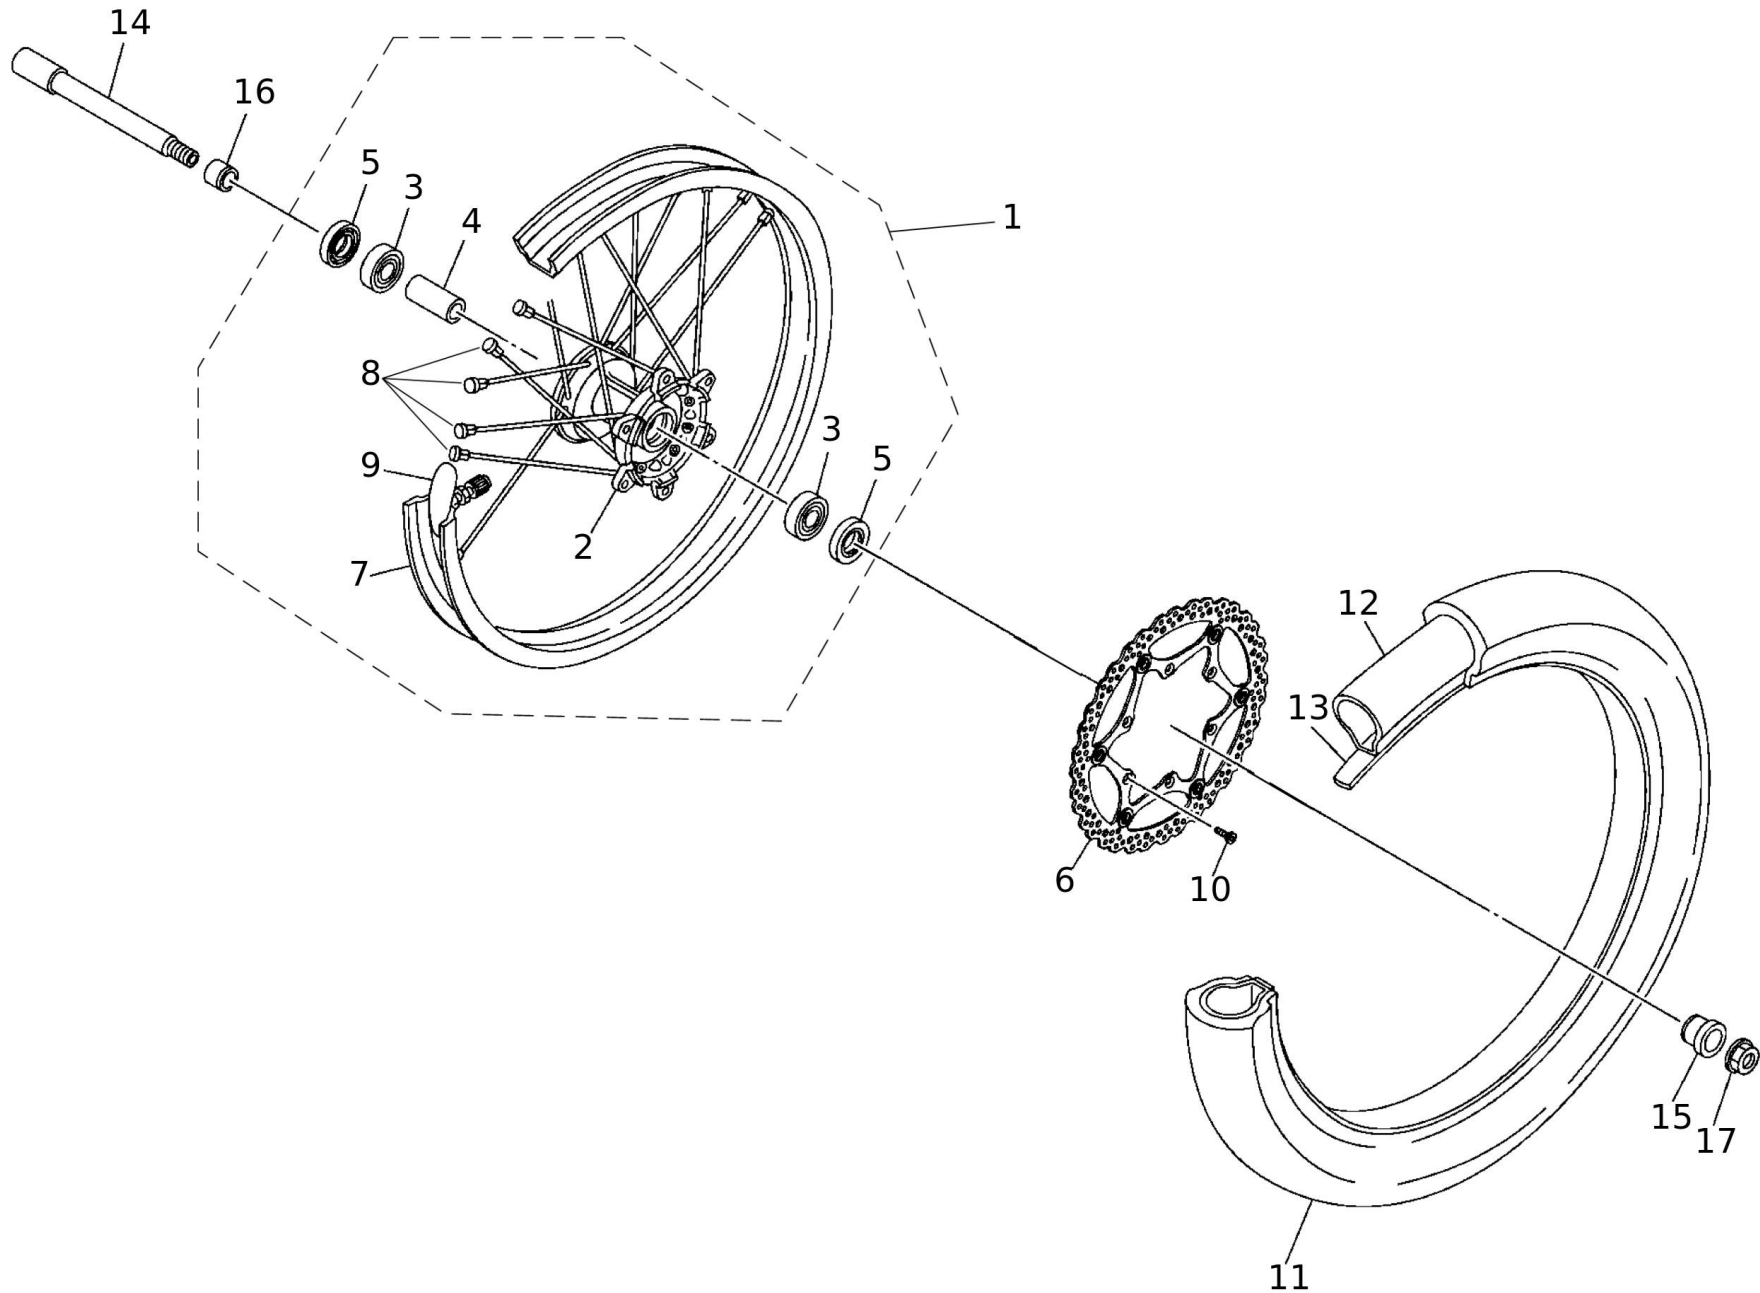

#	Code	Beschreibung	Spezifikation	ME	Anz.
1	09059020	FR. RIM XX/XE 125 ASSY		pz	1
2	06196005	NABE VORNE		pz	1
3	06197005	LAGER		pz	2
4	06198005	DISTANZSTUECK		pz	1
5	06199005	OIL SEAL		pz	2
6	07547005	GRUPPO DISCO FRENO		pz	1
7	08131005	CERCHIO (1.60-21) NERO		pz	1
8	06201005	SPEICHENSATZ V		pz	1
9	06205005	VERSCHLUSS		pz	1
10	06212005	SCHRAUBE		pz	6
11	08438005	PNEUMATICO 80/100-21 MX32 MID SOFT		pz	1
12	00234005	SCHLAUCH V 21- CASA		pz	1
13	07531005	FELGENBAND R21 1430 X 22		pz	1
14	06206005	ACHSE V		pz	1
15	06207005	BUCHSE HINTERRAD		pz	1
16	06208005	BUCHSE HINTERRAD		pz	1
17	06209005	MUTTER		pz	1