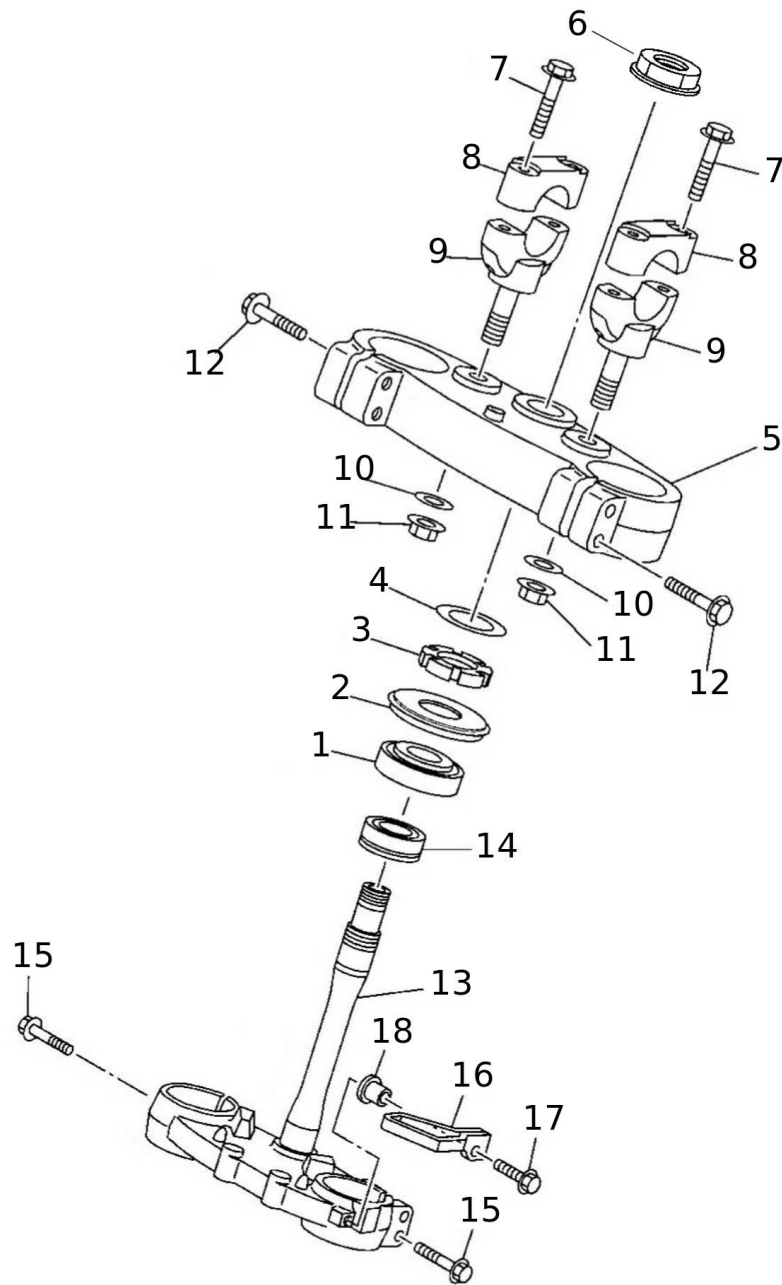

Lenksäule

#	Code	Beschreibung	Spezifikation	ME	Anz.
1	06093005	LAGER		pz	1
2	06094005	ABDECKUNG LAGER		pz	1
3	06999005	MUTTER GABELBRUECKE		pz	1
4	06096005	SCHEIBE		pz	1
5	06097005	GABELBRUECKE OBEN		pz	1
6	07002005	MUTTER		pz	1
7	08541005	VITE M8x30 FLANGIA 14.5 (CH. 10) INCASSO PROFONDO		pz	4
8	08533005	SUPPORTO SUPERIORE MANUBRIO		pz	2
9	06101005	HALTER UNTEN LENKER		pz	2
10	06102005	SCHEIBE		pz	2
11	06103005	MUTTER SELBSTSICHERND		pz	2
12	06812005	SCHRAUBE FLANSCH		pz	4
13	06153005	GABELBRUECKE UNTEN		pz	1
14	06154005	LAGER		pz	1
15	07007005	SCHRAUBE 8X35 TE10 FLANSCH 14.5		pz	4
16	07520005	KABELFUEHRUNG		pz	1
17	06749005	VITE 6X16 TE8 FLANGIA 10.5		pz	1
18	06158005	BUCHSE		pz	1