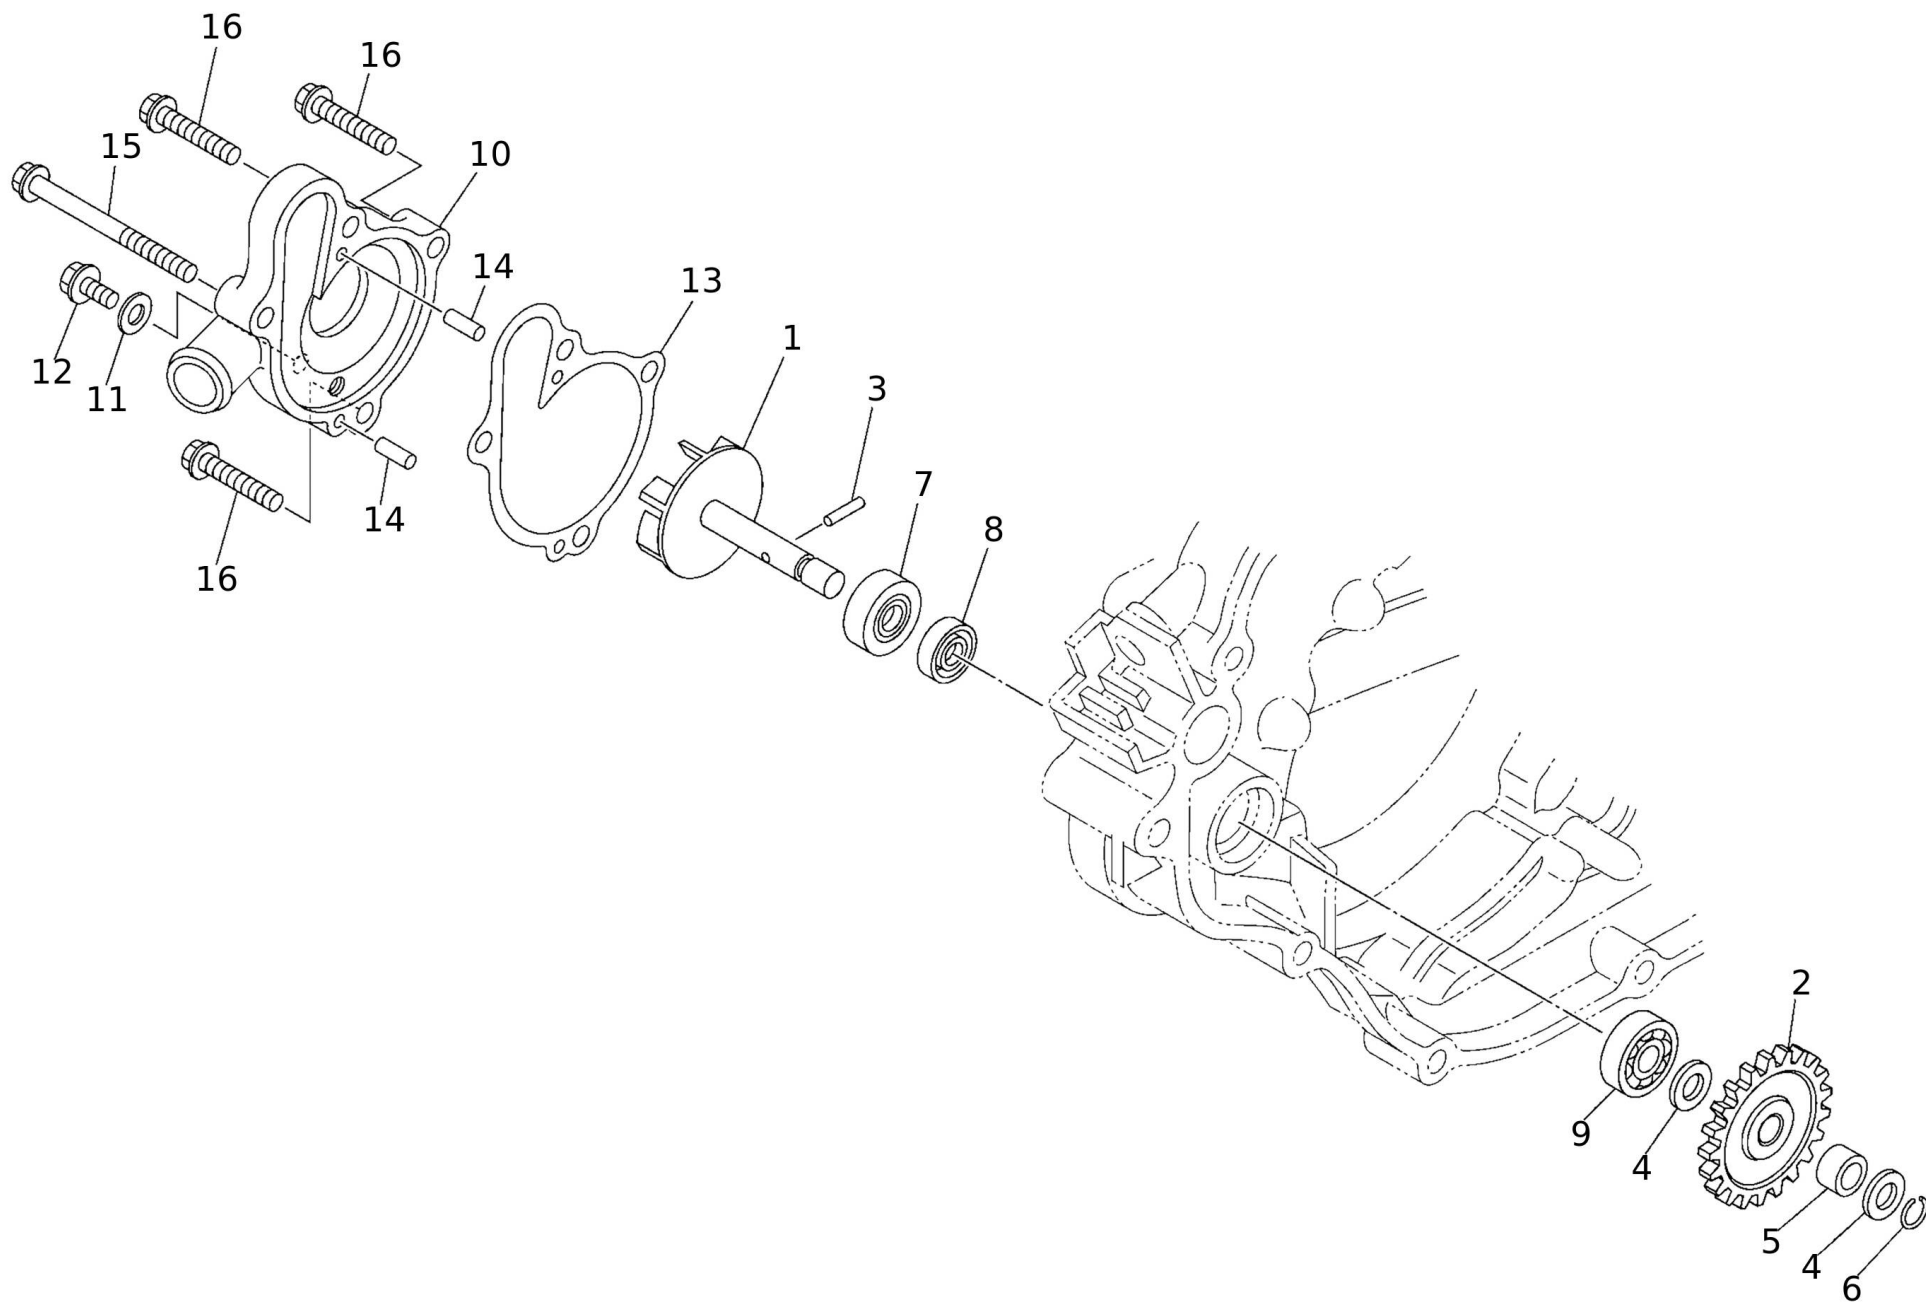

#	Code	Beschreibung	Spezifikation	ME	Anz.
1	05694005	WELLE FLUEGELRAD		pz	1
2	05695005	ZAHNRAD WELLE FLUEGELRAD		pz	1
3	05696005	PIN		pz	1
4	05697005	SCHEIBE		pz	2
5	05698005	BUCHSE		pz	1
6	05699005	SICHERUNGSRING		pz	1
7	05700005	OIL SEAL		pz	1
8	05701005	OIL SEAL		pz	1
9	05661005	LAGER		pz	1
10	05704005	DECKEL WASSERPUMPE		pz	1
11	05705005	DICHTUNG		pz	1
12	05706005	SCHRAUBE		pz	1
13	05707005	DICHTUNG ABDECKUNG WASSERPUMPE		pz	1
14	05708005	ZENTRIERSTIFT		pz	2
15	09315005	BOLT FLANGE DEEP RECESS		pz	1
16	06708005	SCHRAUBE FLANSCH		pz	3