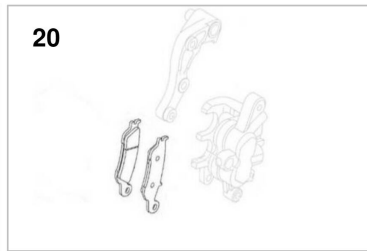

#	Code	Beschreibung	Spezifikation	ME	Anz.
1	06114005	STAUBKAPPE		pz	2
2	05912005	KUPPLUNGSSCHEIBE		pz	8
3	05911005	KUPPLUNGSSCHEIBE		pz	7
4	05621005	O-RING		pz	1
5	05620005	O-RING		pz	1
6	09472005	PISTONE COMPLETO		pz	1
7	09241005	CRANKSHAFT ASSY		pz	1
8	05867005	DICHTUNG MOTORDECKEL LINKS		pz	1
9	05882005	DICHTUNG UPPLUNGSDECKEL		pz	1
10	05874005	DICHTUNG MOTORDECKEL RECHTS		pz	1
11	08542005	SCHRAUBE		pz	1
12	05628005	ZUENDKERZE		pz	1
13	05752005	ELEMENT, AIR CLEANER		pz	1
14	09253005	GASKET CYLINDER		pz	1
15	06242005	KETTENRAD 48T		pz	1
15	06243005	KETTENRAD 47T		pz	1
15	06247005	KETTENRAD 52T		pz	1
15	08468001	CORONA POST 51D MY22		pz	1
15	08696005	CORONA POST Z 50 MY22		pz	1
15	08697005	CORONA POST 49D MY22		pz	1
16	09468005	CATENA DID520DMS 112 CON FALSAMAGLIA		pz	1
17	05960005	RITZEL D13		pz	1
18	06201005	SPEICHENSATZ V		pz	1
19	06236005	SPEICHENSATZ H		pz	1
20	08739005	PASTIGLIE FRENO ANT		pz	1
21	06277005	BREMSBELAEGE KIT		pz	1
22	09225020	KIT MINUTERIE OFF-ROAD		pz	1