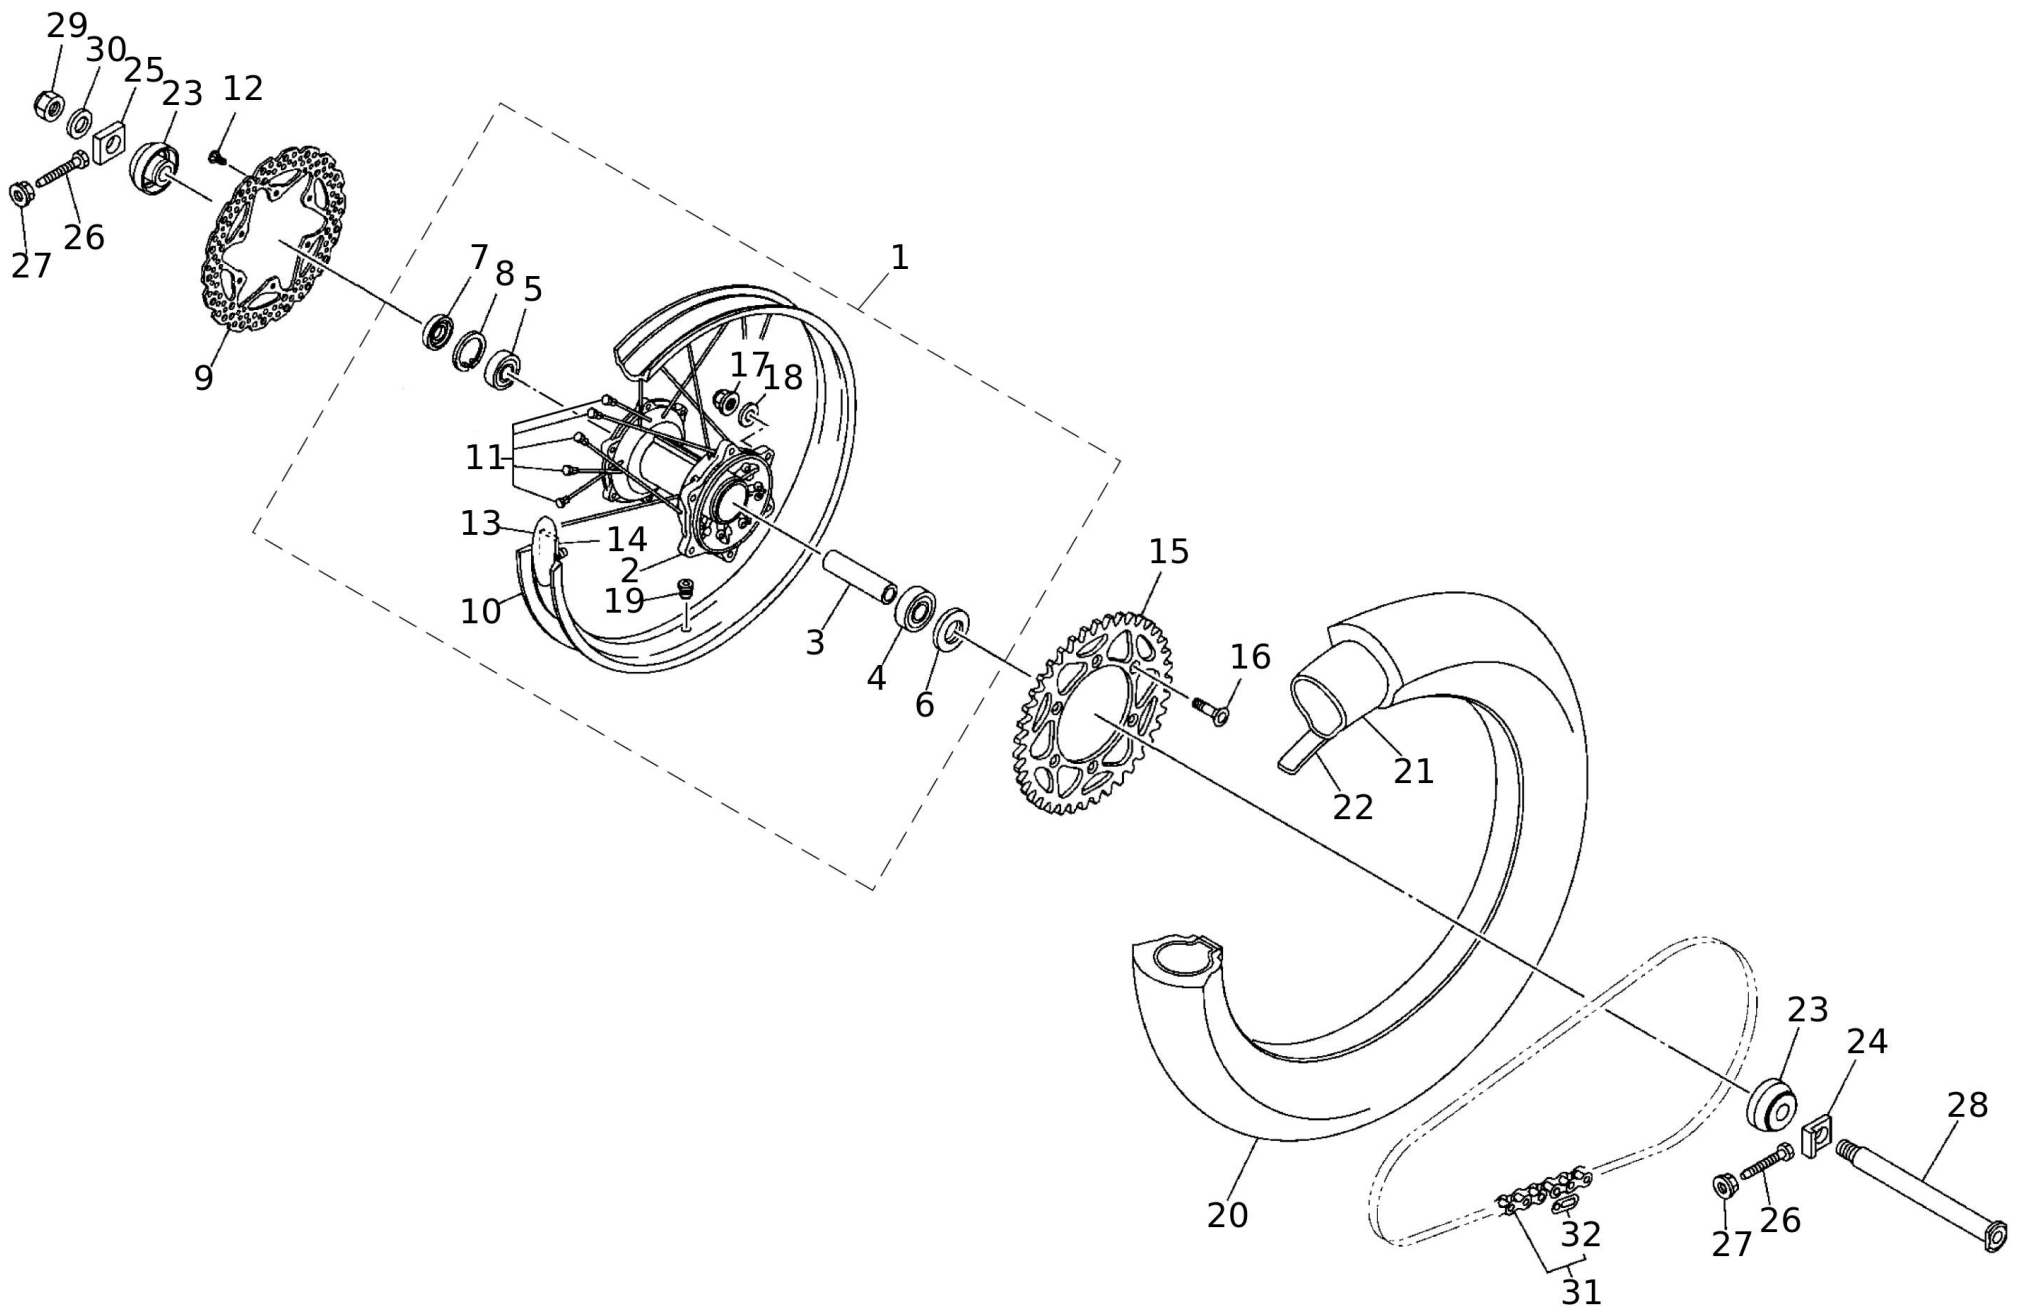

#	Code	Beschreibung	Spezifikation	ME	Anz.
1	09060020	RR. RIM XX 125 ASSY		pz	1
2	06228005	MOZZO POSTERIORE		pz	1
3	06229005	DISTANZSTUECK		pz	1
4	06230005	LAGER		pz	1
5	06231005	LAGER		pz	1
6	06232005	OIL SEAL		pz	1
7	06233005	OIL SEAL		pz	1
8	06234005	SICHERUNGSRING		pz	1
9	07548005	DISCO FRENO POSTERIORE 2		pz	1
10	08133005	FELGE 1.85-19		pz	1
11	06236005	SPEICHENSATZ H		pz	1
12	06212005	SCHRAUBE		pz	6
13	06240005	VERSCHLUSS		pz	1
14	06241005	DAEMPFER		pz	1
15	06242005	KETTENRAD 48T	Accessory	pz	1
15	06243005	KETTENRAD 47T	Accessory	pz	1
15	06247005	KETTENRAD 52T	Accessory	pz	1
15	08468001	CORONA POST 51D MY22	Accessory	pz	1
15	08696005	CORONA POST Z 50 MY22	Accessory	pz	1
15	08697005	CORONA POST 49D MY22	STD	pz	1
16	06248005	SCHRAUBE		pz	6
17	06249005	MUTTER SELBSTSICHERND		pz	6
18	06014005	SCHEIBE		pz	6
19	06251005	GUMMI		pz	1
20	08439005	PNEUMATICO 100/90-19 MX32 MID SOFT		pz	1
21	08452005	CAMERA ARIA 100/90-19 120/80-19		pz	1
22	07529005	FLAP R19 1370 X 25		pz	1
23	06252005	STUTZEN		pz	2
24	06253005	KETTESPANNER		pz	1
25	06254005	KETTESPANNER		pz	1
26	06255005	SCHRAUBE		pz	2
27	05627005	MUTTER		pz	2
28	06257005	ACHSE H		pz	1
29	06258005	MUTTER SELBSTSICHERND		pz	1
30	06259005	SCHEIBE		pz	1
31	09468005	CATENA DID520DMS 112 CON FALSAMAGLIA		pz	1
32	08713005	KETTENSCHLOSS DID520DM G&B-RJ		pz	1