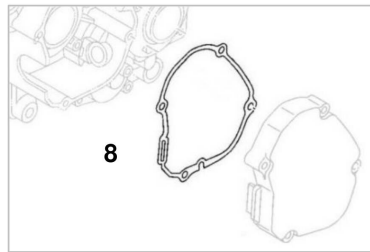

#	Code	Beschreibung	Spezifikation	ME	Anz.
1	06114005	STAUBKAPPE		pz	2
2	05912005	KUPPLUNGSSCHEIBE		pz	8
3	05911005	KUPPLUNGSSCHEIBE		pz	7
4	05621005	O-RING		pz	1
5	05620005	O-RING		pz	1
6	09472005	PISTONE COMPLETO		pz	1
7	09241005	CRANKSHAFT ASSY		pz	1
8	05867005	DICHTUNG MOTORDECKEL LINKS		pz	1
9	05882005	DICHTUNG UPPLUNGSDECKEL		pz	1
10	05874005	DICHTUNG MOTORDECKEL RECHTS		pz	1
11	08542005	SCHRAUBE		pz	1
12	05628005	ZUENDKERZE		pz	1
13	05752005	ELEMENT, AIR CLEANER		pz	1
14	09253005	GASKET CYLINDER		pz	1
15	06242005	KETTENRAD 48T		pz	1
15	06243005	KETTENRAD 47T		pz	1
15	06247005	KETTENRAD 52T		pz	1
15	08468001	CORONA POST 51D MY22		pz	1
15	08696005	CORONA POST Z 50 MY22		pz	1
15	08697005	CORONA POST 49D MY22		pz	1
16	09468005	CATENA DID520DMS 112 CON FALSAMAGLIA		pz	1
17	05960005	RITZEL D13		pz	1
18	06201005	SPEICHENSATZ V		pz	1
19	06236005	SPEICHENSATZ H		pz	1
20	08739005	PASTIGLIE FRENO ANT		pz	1
21	06277005	BREMSBELAEGE KIT		pz	1
22	09225020	KIT MINUTERIE OFF-ROAD		pz	1