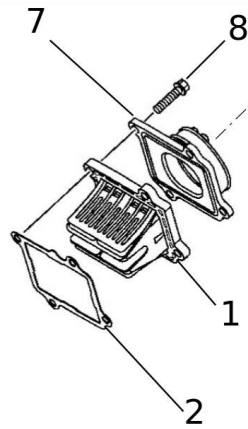

#	Code	Beschreibung	Spezifikation	ME	Anz.
1	09469005	VALVOLA LAMELLARE XX125		pz	1
2	09470005	GUARNIZIONE VALVOLA LAMELLARE		pz	2
3	08865005	CARBURETOR ASSY PWK38 XX125 MY22		pz	1
4	05757005	MUTTER		pz	2
5	05758005	SCHRAUBE		pz	2
6	05755005	FUEHRUNG		pz	1
7	09471005	COLLETTORE DI ASPIRAZIONE		pz	1
8	06708005	SCHRAUBE FLANSCH		pz	4
9	05738005	SCHELLE		pz	1
10	05739005	SCHELLE		pz	1
11	07461020	FILTERGEHAEUSE XX/XE		pz	1
12	06566005	BUCHSE		pz	2
13	07600005	WHOLE ENGINE 125 2T		pz	1
14	05754005	SCHRAUBE		pz	1
15	06568005	MUTTER SCHUTZBLECH H		pz	2
16	05745005	JOINT, AIR CLEANER 1		pz	1
17	05746005	HALTER FUEHRUNG		pz	1
18	05747005	SCHELLE		pz	1
19	05748005	JOINT		pz	1
20	07406005	ABDECKUNG AIRBOX XE		pz	1
21	07411005	RIVET UNI 9200A 3X11 SCHWARZ		pz	3
22	02544005	SCHEIBE M3		pz	6
23	05752005	ELEMENT, AIR CLEANER		pz	1
24	05753005	SCHEIBE		pz	1