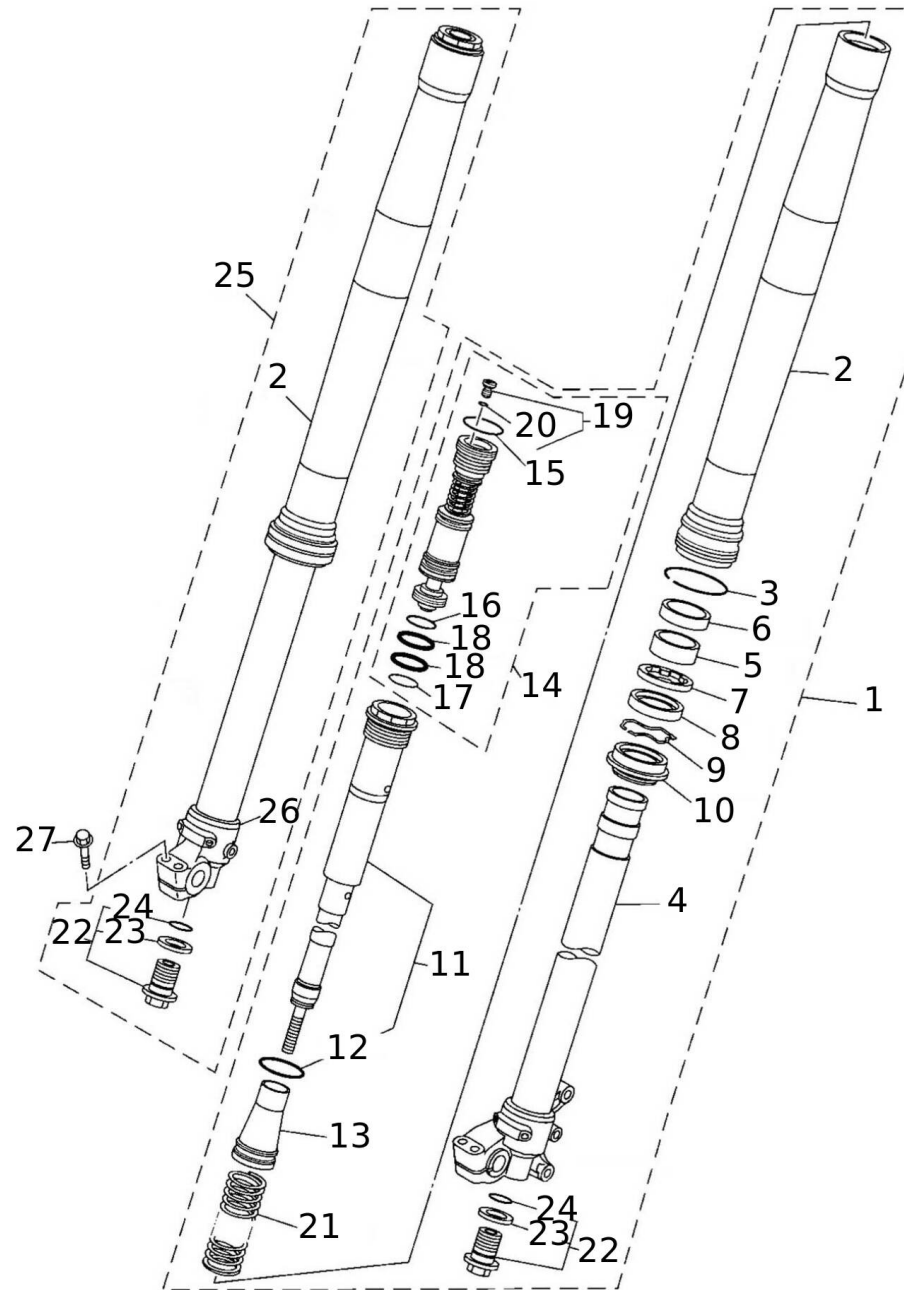

Gabel

#	Code	Beschreibung	Spezifikation	ME	Anz.
1	08709005	FR. FORK SUB-ASSY, XX125 MY 22		pz	1
2	06106005	.TUBE, OUTER		pz	2
3	06107005	SICHERUNGSRING		pz	2
4	09288005	FRONT FORK ASSY LEFT		pz	1
5	06109005	GABELABSTANDHALTER		pz	2
6	06110005	BUCHSE		pz	2
7	06111005	SCHEIBE		pz	2
8	07011005	OIL SEAL		pz	2
9	06113005	SICHERUNGSRING		pz	2
10	06114005	STAUBKAPPE		pz	2
11	09464005	CYLINDER COMP., FRONT FORK		pz	2
12	09192005	O-RING		pz	2
13	06117005	FEDERTELLER OBEN		pz	2
14	09467005	GRUPPO VALVOLA BASE		pz	2
15	09194005	O-RING		pz	2
16	06120005	O-RING		pz	2
17	06121005	O-RING		pz	2
18	09195005	O-RING		pz	4
19	06123005	LUFTVENTIL		pz	2
20	09198005	O-RING		pz	2
21	07015005	GABELFEDER (K=4,6 N/MM)	Accessory	pz	2
21	07148005	GABELFEDER (K=4,5)	Accessory	pz	2
21	07149005	GABELFEDER (K=4,7)	Accessory	pz	2
21	07150005	GABELFEDER (K=4,8)	Accessory	pz	2
21	07151005	GABELFEDER (K=4,9)	Accessory	pz	2
21	07152005	GABELFEDER (K=5,0)	Accessory	pz	2
21	07153005	GABELFEDER (K=5,1)	Accessory	pz	2
21	07154005	GABELFEDER (K=4,1)	Accessory	pz	2
21	07155005	GABELFEDER (K=4,2)	STD	pz	2
21	07156005	GABELFEDER (K=4,3)	Accessory	pz	2
21	07157005	GABELFEDER (K=4,4)	Accessory	pz	2
22	09199005	EINSTELLSCHRAUBE		pz	2
23	06127005	DICHTUNG		pz	2
24	09200005	DICHTUNG		pz	2
25	09289005	FRONT FORK ASSY RIGHT		pz	1
26	06106005	.TUBE, OUTER		pz	1
27	07007005	SCHRAUBE 8X35 TE10 FLANSCH 14.5		pz	4