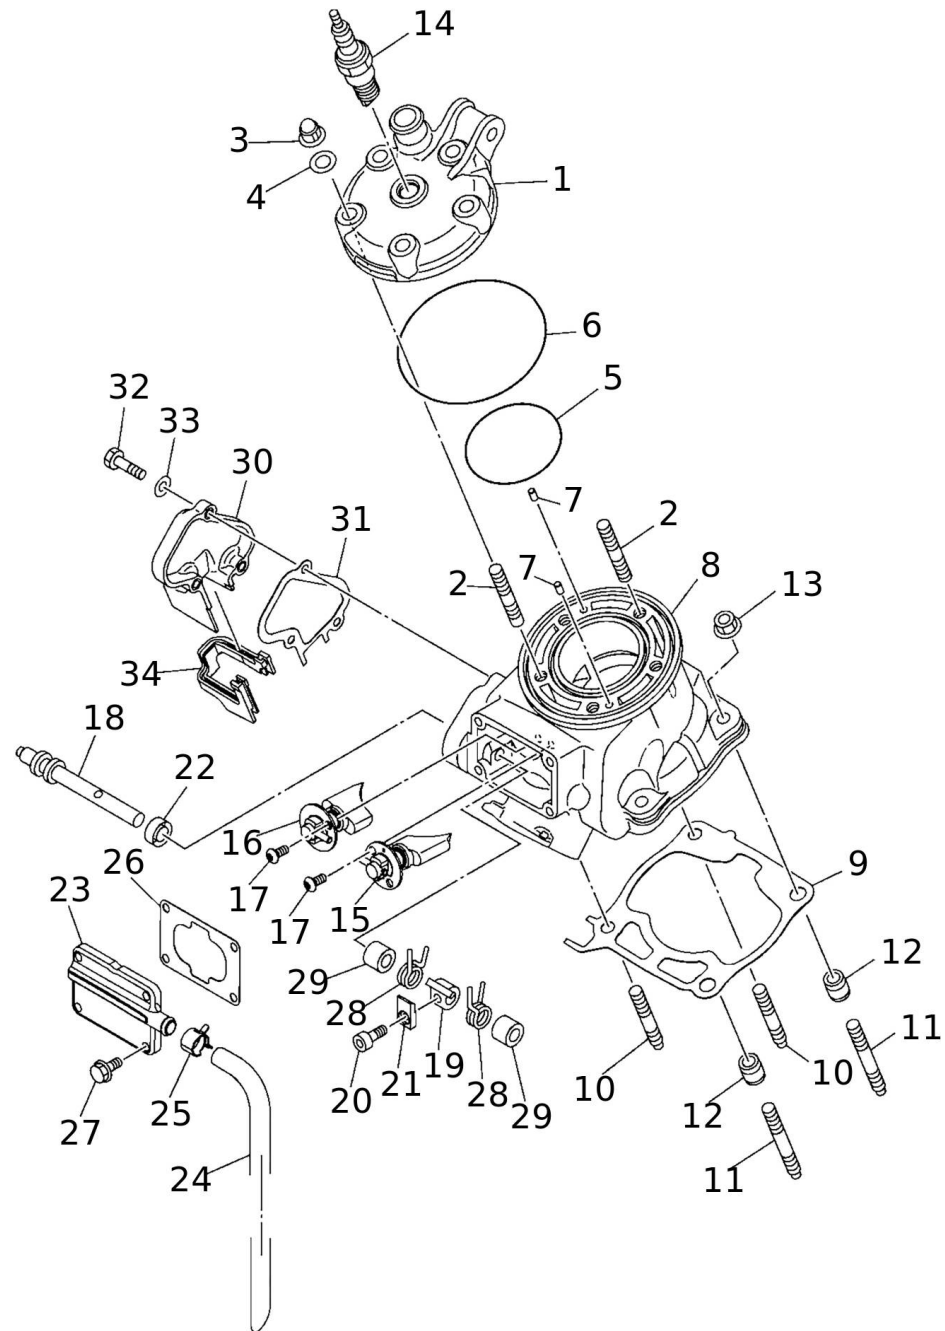

#	Code	Beschreibung	Spezifikation	ME	Anz.
1	09251005	HEAD CYLINDER		pz	1
2	05617005	BOLZEN		pz	5
3	05618005	MUTTER		pz	5
4	05619005	SCHEIBE		pz	5
5	05620005	O-RING		pz	1
6	05621005	O-RING		pz	1
7	07779005	ZENTRIERSTIFT		pz	2
8	09252005	CYLINDER 1		pz	1
9	09253005	GASKET CYLINDER		pz	1
10	05624005	BOLZEN		pz	2
11	05625005	BOLZEN		pz	2
12	05626005	ZENTRIERBUCHSE		pz	2
13	05627005	MUTTER		pz	4
14	05628005	ZUENDKERZE		pz	1
15	09254005	VALVE ASSY		pz	1
16	09255005	VALVE ASSY		pz	1
17	09256005	SCREW, PAN HEAD		pz	4
18	05632005	WELLE VENTIL AUSLASS		pz	1
19	05633005	BUCHSE		pz	1
20	05634005	SCHRAUBE		pz	1
21	05635005	HALTER		pz	1
22	05636005	OIL SEAL		pz	1
23	09257005	COVER		pz	1
24	05638005	SCHLAUCH		pz	1
25	05639005	CLIP		pz	1
26	05640005	DICHTUNG		pz	1
27	09258005	BOLT WITH WASHER		pz	4
28	05642005	MOLLA DI TORSIONE		pz	2
29	05643005	BUCHSE		pz	2
30	09259005	HOUSING		pz	1
31	09260005	DICHTUNG		pz	1
32	07807005	SCREW, PAN HEAD		pz	3
33	05647005	SCHEIBE		pz	3
34	09261005	DICHTUNG		pz	1