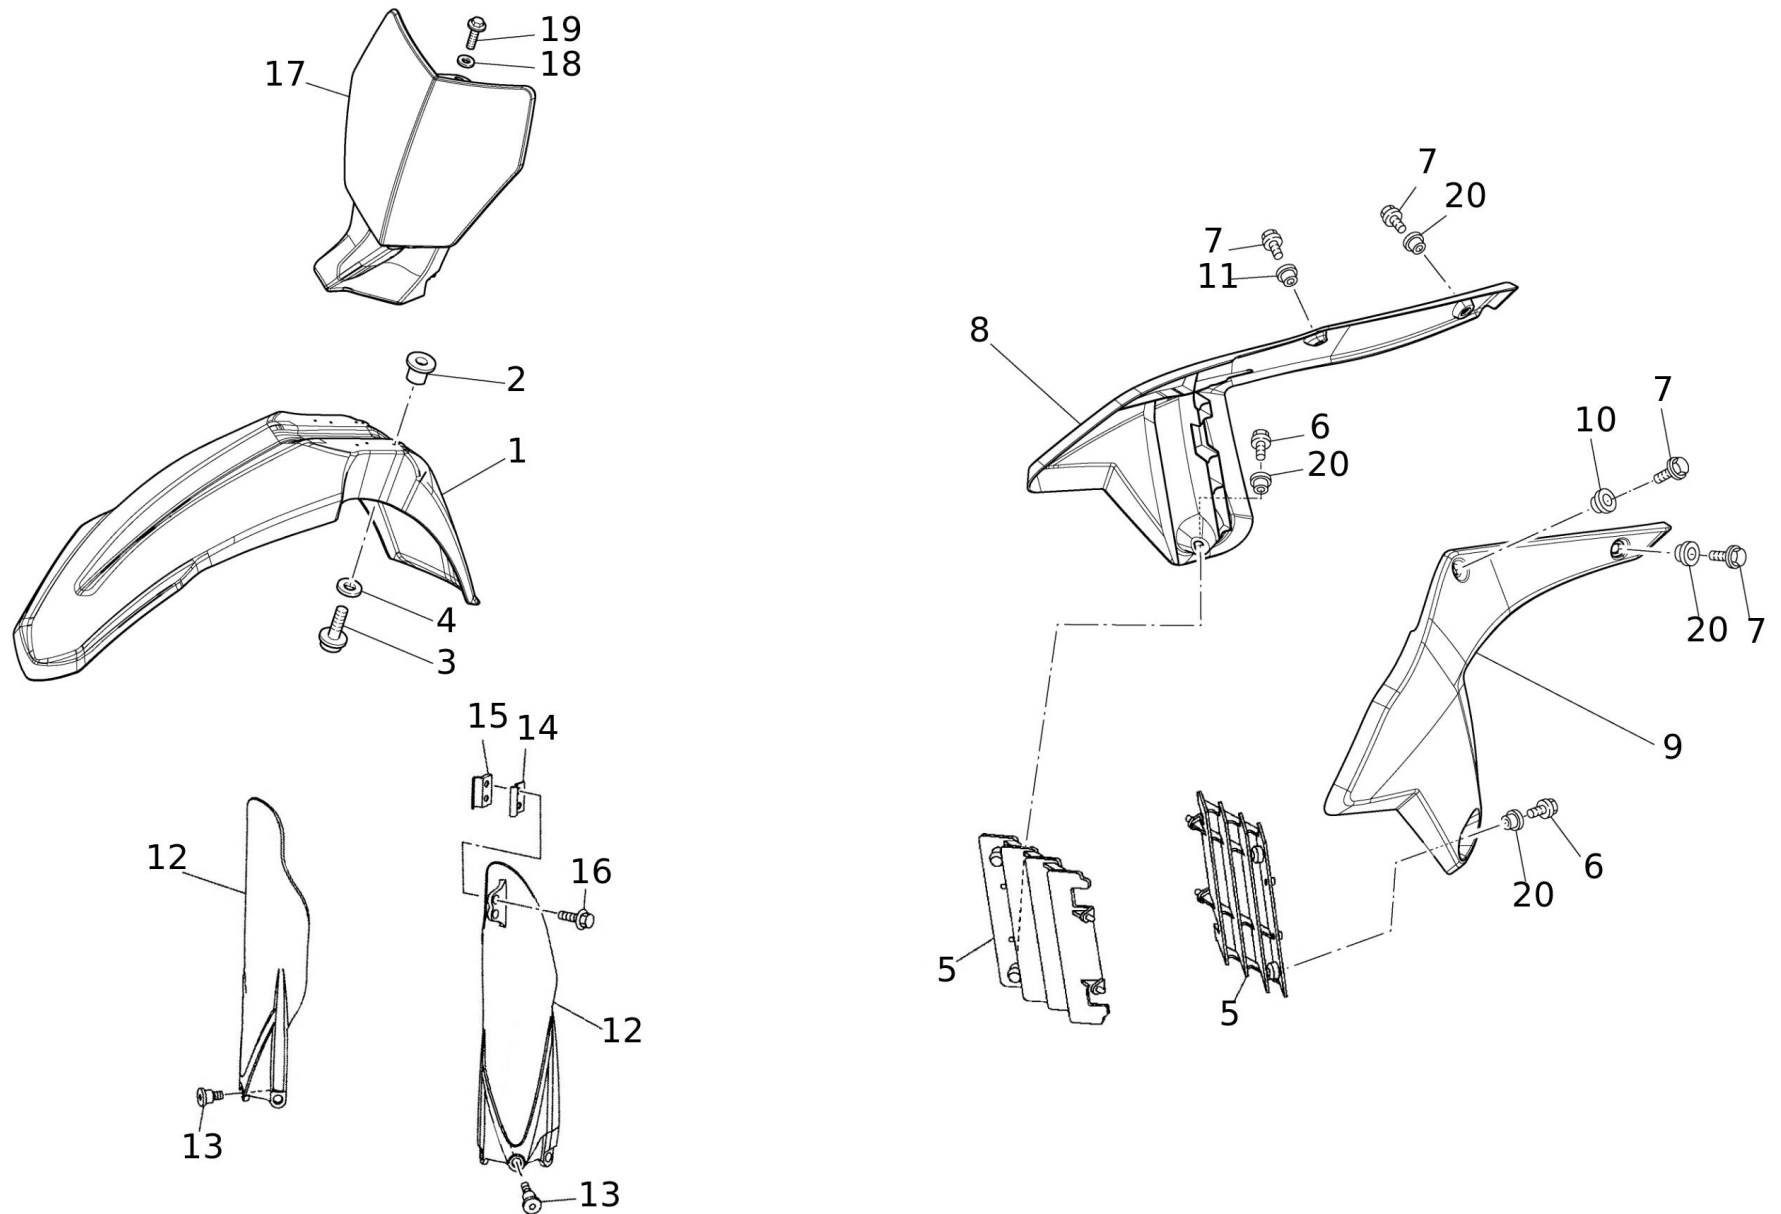

#	Code	Beschreibung	Spezifikation	ME	Anz.
1	07500005	SCHUTZBLECH V ENDURO WEISS MY21		pz	1
2	08641005	COLLAR		pz	4
3	06598005	BOLZEN		pz	4
4	06599005	SCHEIBE		pz	4
5	06030005	ABDECKUNG KUEHLER		pz	2
6	06565005	SCHRAUBE		pz	2
7	06564005	BOLZEN		pz	4
8	07496005	VERKLEIDUNG		pz	1
9	07495005	VERKLEIDUNG		pz	1
10	06562005	BUCHSE		pz	1
11	06562005	BUCHSE		pz	1
12	07662005	GABELSCHUTZ PAAR		pz	1
13	06161005	SCHRAUBE		pz	6
14	06162005	SCHELLE		pz	1
15	06163005	SCHELLE		pz	1
16	05758005	SCHRAUBE		pz	2
17	07503005	NUMMERNPLAATE V OFF-ROAD		pz	1
18	04686005	SCHEIBE M6 H3		pz	1
19	07433005	VITE 6X10 TE FLANGIATA		pz	1
20	07455005	BUCHSE L22X6		pz	4