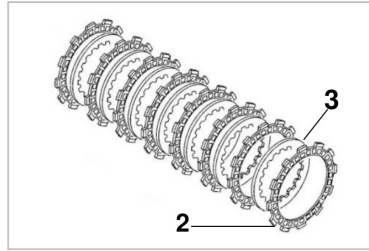

#	Code	Beschreibung	Spezifikation	ME	Anz.
1	06114005	STAUBKAPPE		pz	2
2	05912005	KUPPLUNGSSCHEIBE		pz	8
3	05911005	KUPPLUNGSSCHEIBE		pz	7
4	05621005	O-RING		pz	1
5	05620005	O-RING		pz	1
6	09472005	PISTONE COMPLETO		pz	1
7	09241005	CRANKSHAFT ASSY		pz	1
8	05867005	DICHTUNG MOTORDECKEL LINKS		pz	1
9	05882005	DICHTUNG UPPLUNGSDECKEL		pz	1
10	05874005	DICHTUNG MOTORDECKEL RECHTS		pz	1
11	08542005	SCHRAUBE		pz	1
12	05628005	ZUENDKERZE		pz	1
13	05752005	ELEMENT, AIR CLEANER		pz	1
14	09253005	GASKET CYLINDER		pz	1
15	06242005	KETTENRAD 48T		pz	1
15	06243005	KETTENRAD 47T		pz	1
15	06247005	KETTENRAD 52T		pz	1
15	08468001	CORONA POST 51D MY22		pz	1
15	08696005	CORONA POST Z 50 MY22		pz	1
15	08697005	CORONA POST 49D MY22		pz	1
16	09468005	CATENA DID520DMS 112 CON FALSAMAGLIA		pz	1
17	05960005	RITZEL D13		pz	1
18	06201005	SPEICHENSATZ V		pz	1
19	06236005	SPEICHENSATZ H		pz	1
20	08739005	PASTIGLIE FRENO ANT		pz	1
21	06277005	BREMSBELAEGE KIT		pz	1
22	09225020	KIT MINUTERIE OFF-ROAD		pz	1