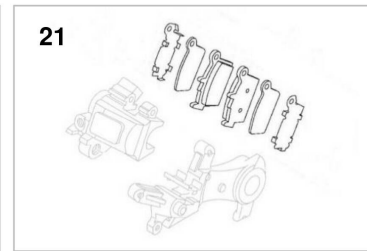

#	Code	Beschreibung	Spezifikation	ME	Anz.
1	06114005	STAUBKAPPE		pz	2
2	05912005	KUPPLUNGSSCHEIBE		pz	8
3	05911005	KUPPLUNGSSCHEIBE		pz	7
4	05621005	O-RING		pz	1
5	05620005	O-RING		pz	1
6	09472005	PISTONE COMPLETO		pz	1
7	09241005	CRANKSHAFT ASSY		pz	1
8	05867005	DICHTUNG MOTORDECKEL LINKS		pz	1
9	05882005	DICHTUNG UPPLUNGSDECKEL		pz	1
10	05874005	DICHTUNG MOTORDECKEL RECHTS		pz	1
11	08542005	SCHRAUBE		pz	1
12	05628005	ZUENDKERZE		pz	1
13	05752005	ELEMENT, AIR CLEANER		pz	1
14	09253005	GASKET CYLINDER		pz	1
15	06242005	KETTENRAD 48T		pz	1
15	06243005	KETTENRAD 47T		pz	1
15	06247005	KETTENRAD 52T		pz	1
15	08468001	CORONA POST 51D MY22		pz	1
15	08696005	CORONA POST Z 50 MY22		pz	1
15	08697005	CORONA POST 49D MY22		pz	1
16	09468005	CATENA DID520DMS 112 CON FALSAMAGLIA		pz	1
17	05960005	RITZEL D13		pz	1
18	06201005	SPEICHENSATZ V		pz	1
19	06236005	SPEICHENSATZ H		pz	1
20	08739005	PASTIGLIE FRENO ANT		pz	1
21	06277005	BREMSBELAEGE KIT		pz	1
22	09225020	KIT MINUTERIE OFF-ROAD		pz	1