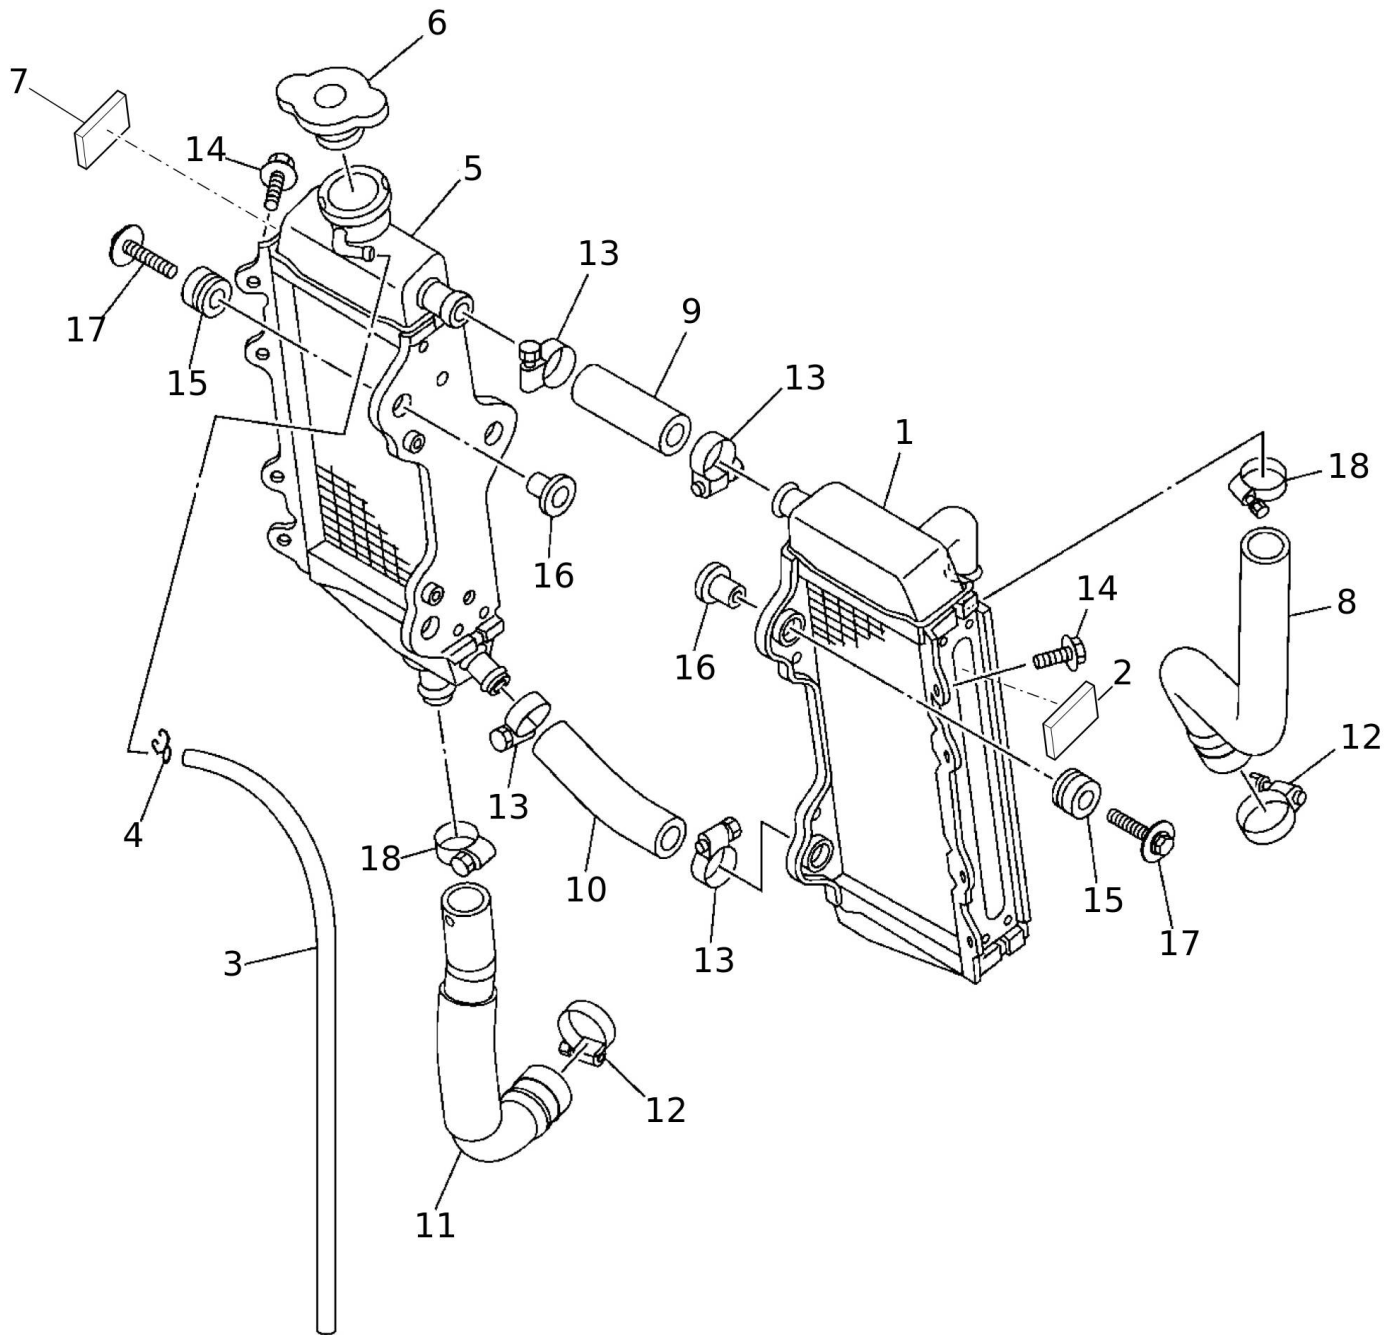

#	Code	Beschreibung	Spezifikation	ME	Anz.
1	05711005	KUEHLER LINKS		pz	1
2	05712005	GOMMINO RADIATORE		pz	1
3	05713005	TUBO FLESSIBILE VINILE		pz	1
4	05714005	CLIP		pz	1
5	05715005	KUEHLER RECHTS		pz	1
6	05716005	TAPPO RADIATORE		pz	1
7	05712005	GOMMINO RADIATORE		pz	1
8	05718005	TUBO 1		pz	1
9	05719005	TUBO 2		pz	1
10	05720005	TUBO 3		pz	1
11	05721005	TUBO 4		pz	1
12	05722005	SCHELLE		pz	2
13	05723005	SCHELLE		pz	4
14	08660005	BOLT, WITH WASHER		pz	2
15	05725005	GUMMI		pz	6
16	05726005	BUCHSE		pz	6
17	06739005	VITE 6X29 TE8 CON RONDELLA		pz	6
18	05724005	SCHELLE		pz	2