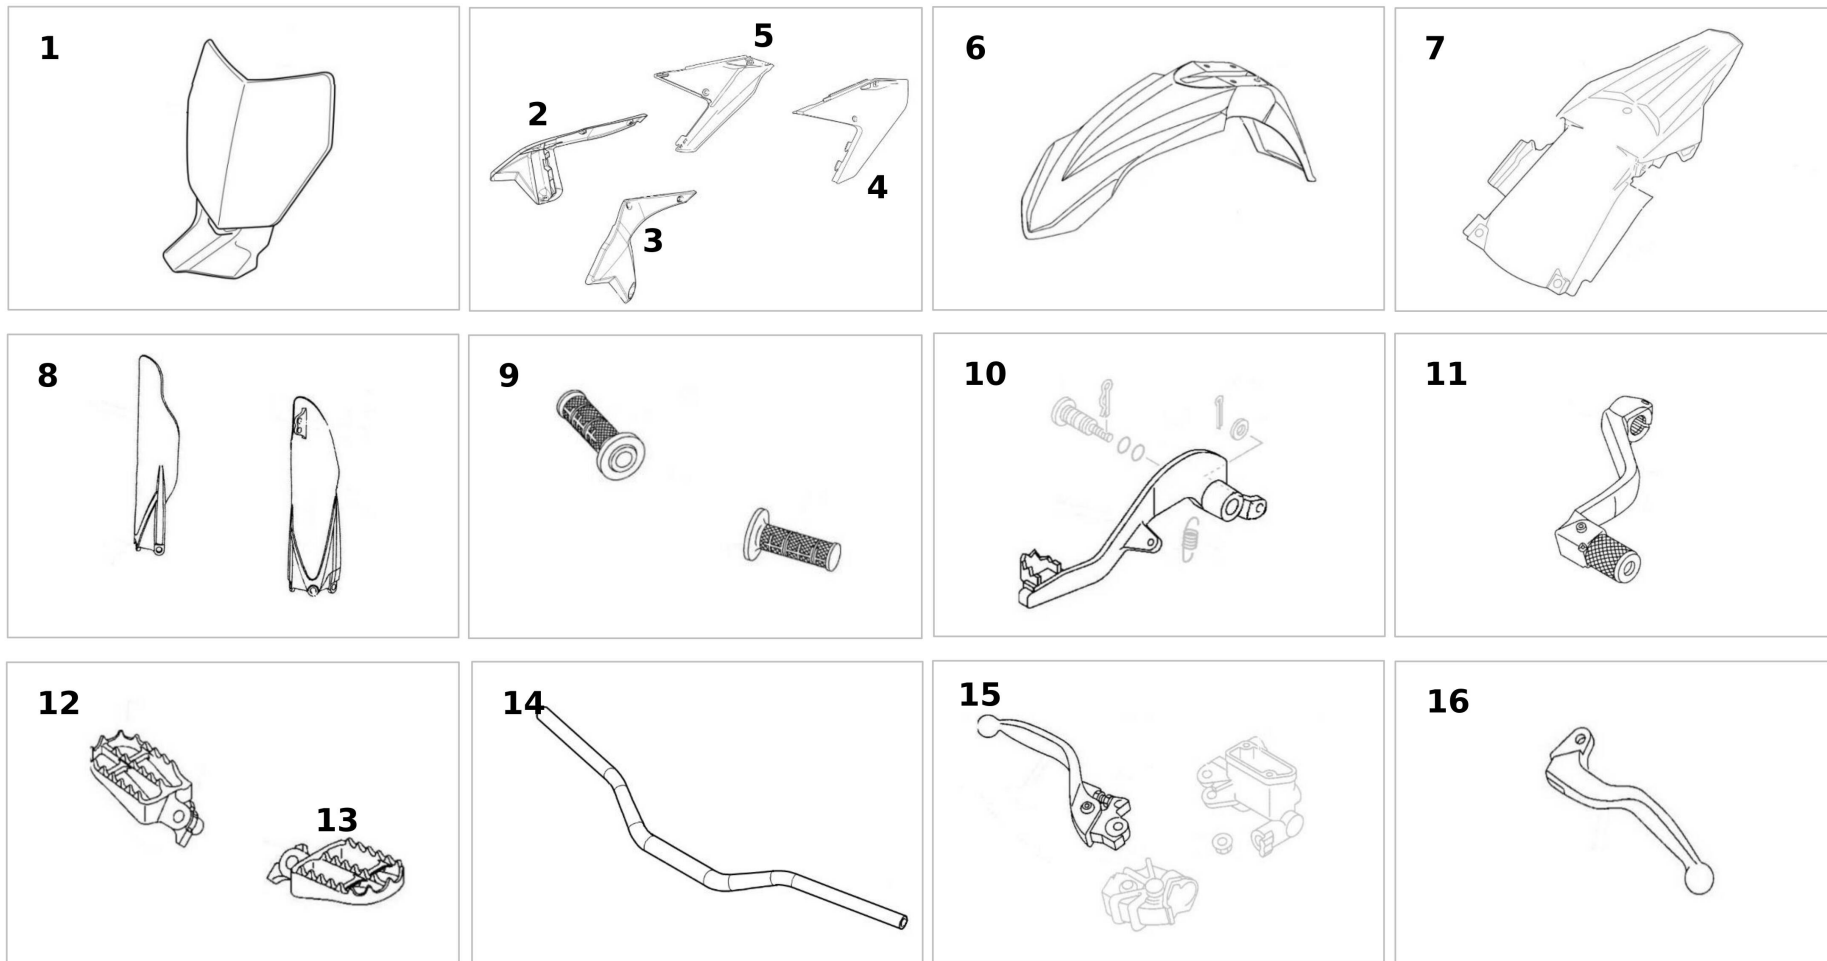

#	Code	Beschreibung	Spezifikation	ME	Anz.
1	07503005	NUMMERNPLAATE V OFF-ROAD		pz	1
2	07496005	VERKLEIDUNG		pz	1
3	07495005	VERKLEIDUNG		pz	1
4	07497005	VERKLEIDUNG		pz	1
5	07498005	VERKLEIDUNG		pz	1
6	07500005	SCHUTZBLECH V ENDURO WEISS MY21		pz	1
7	07502005	SCHUTZBLECH HINTEN		pz	1
8	07662005	GABELSCHUTZ PAAR		pz	1
9	07437005	OFF-ROAD KNOPF, PAAR		pz	1
10	06330005	PEDAL, BRAKE		pz	1
11	05983005	SCHALTHEBEL		pz	1
12	06339005	FUSSRASTE RECHTS		pz	1
13	06338005	FUSSRASTE LINKS		pz	1
14	06293005	LENKER		pz	1
15	08740005	LEVA FRENO ANT.		pz	1
16	08295005	LEVER 1		pz	1