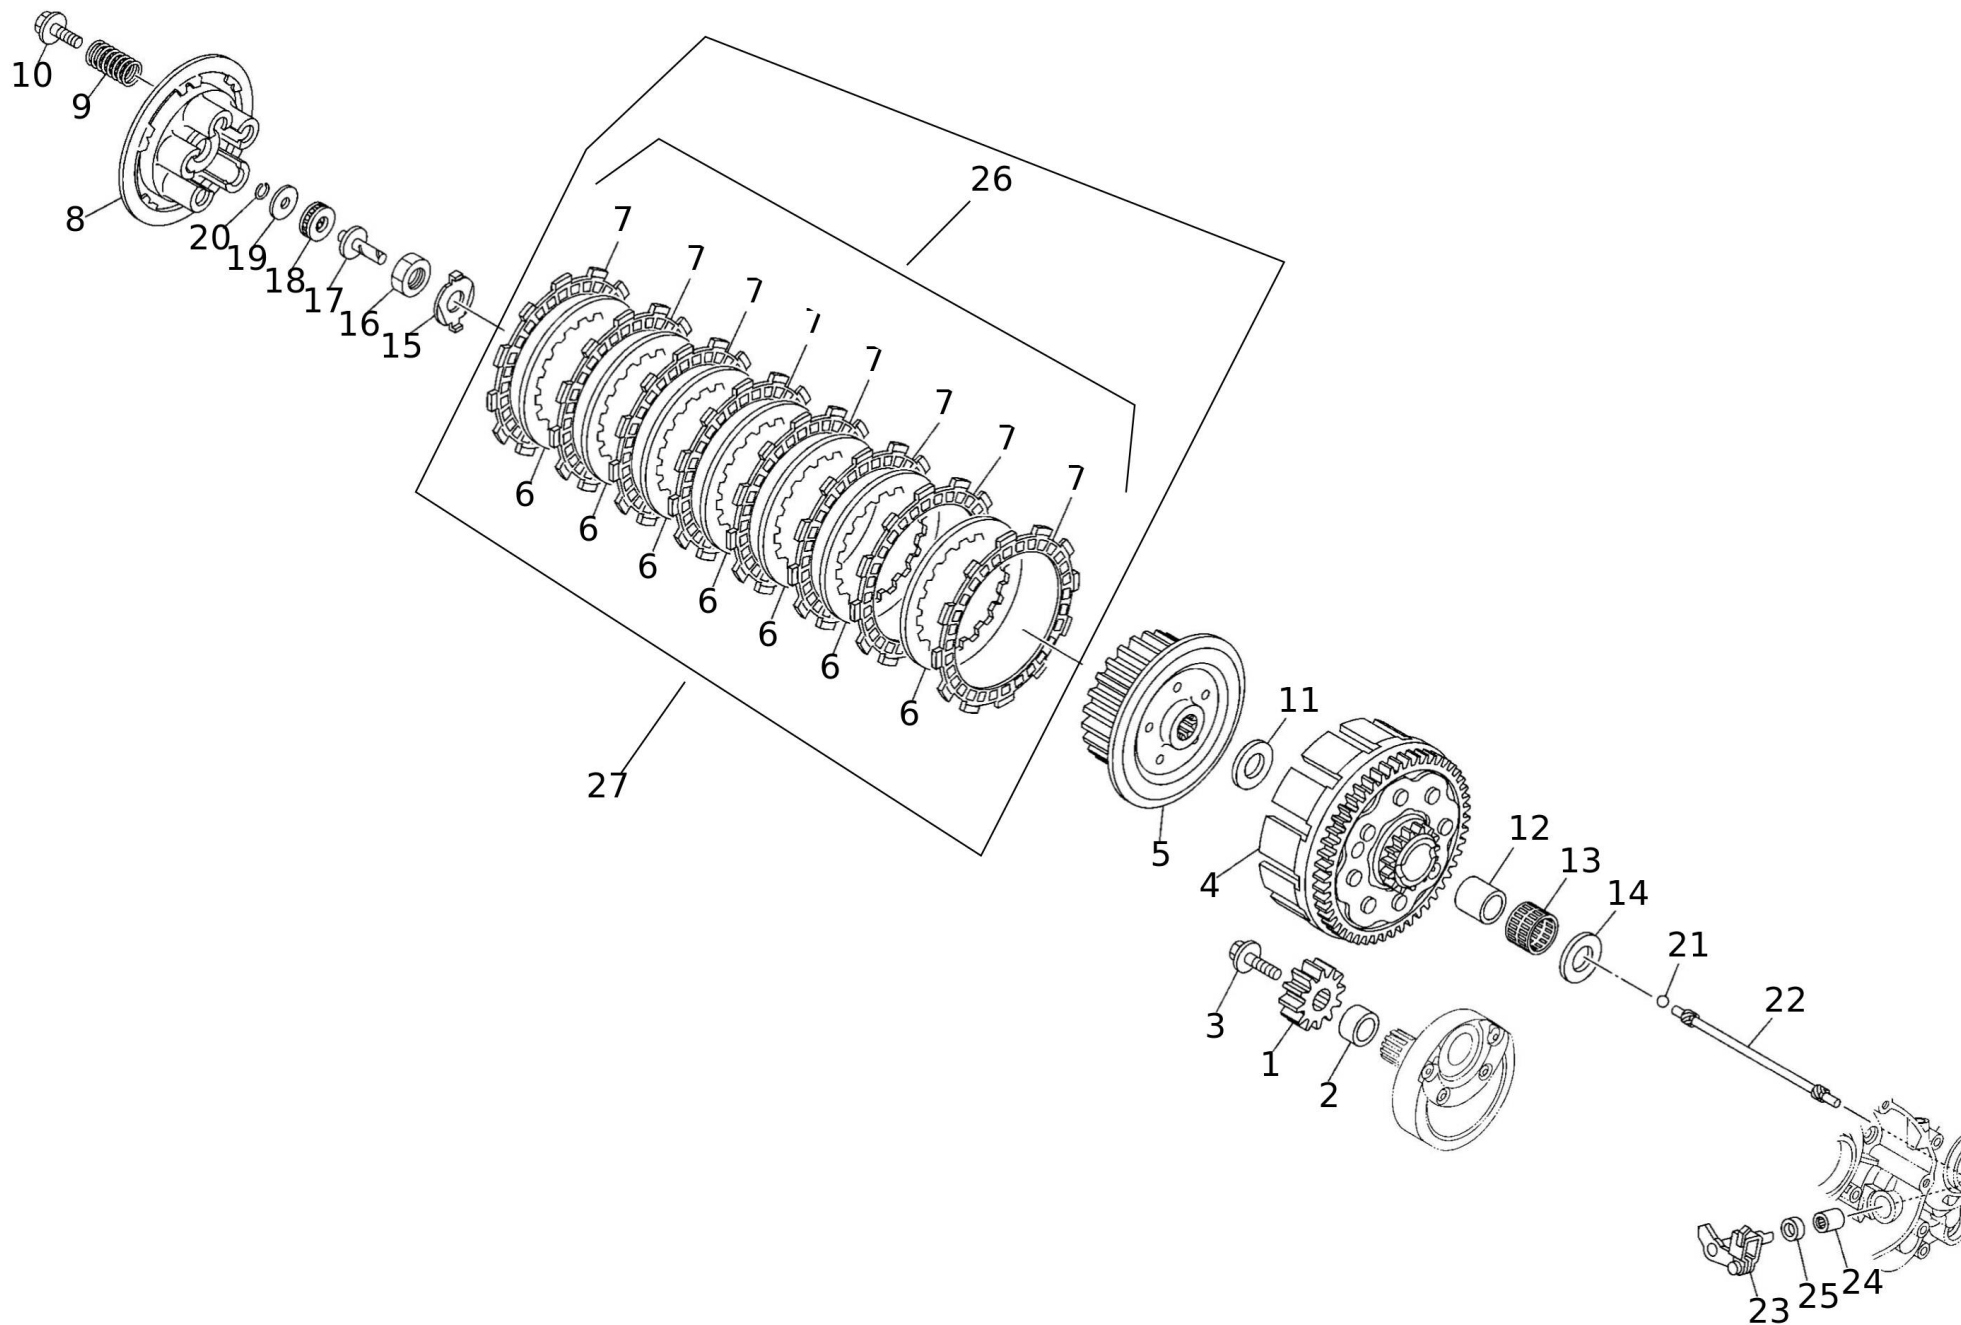

#	Code	Beschreibung	Spezifikation	ME	Anz.
1	05906005	ZAHNRAD		pz	1
2	05907005	BUCHSE		pz	1
3	05908005	SCHRAUBE		pz	1
4	05909005	ZAHNRAD PRIMAERANTRIEB		pz	1
5	05910005	BOSS, CLUTCH		pz	1
6	05911005	KUPPLUNGSSCHEIBE		pz	7
7	05912005	KUPPLUNGSSCHEIBE		pz	8
8	05913005	DRUCKPLATTE		pz	1
9	09262005	FEDER		pz	5
10	05915005	SCHRAUBE		pz	5
11	05916005	SCHEIBE		pz	1
12	05917005	JOINT		pz	1
13	05918005	LAGER		pz	1
14	05916005	SCHEIBE		pz	1
15	05920005	SICHERUNGSSCHEIBE		pz	1
16	05921005	NUT		pz	1
17	05922005	DRUCKSTANGE KUPPLUNG		pz	1
18	05923005	LAGER		pz	1
19	05924005	SCHEIBE		pz	1
20	05699005	SICHERUNGSRING		pz	1
21	05926005	KUGEL		pz	1
22	09263005	ROD PUSH		pz	1
23	05928005	KUPPLUNGSHABEL		pz	1
24	05929005	LAGER		pz	1
25	05930005	OIL SEAL		pz	1
26	09473005	KIT DISCHI GUARNITI		pz	1
27	09474005	KIT DISCHI FRIZIONE CPL		pz	1