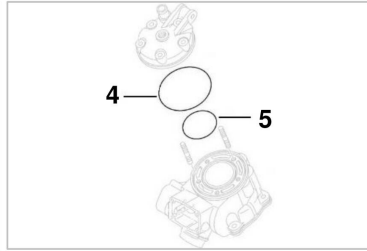

#	Code	Beschreibung	Spezifikation	ME	Anz.
1	06114005	STAUBKAPPE		pz	2
2	05912005	KUPPLUNGSSCHEIBE		pz	8
3	05911005	KUPPLUNGSSCHEIBE		pz	7
4	05621005	O-RING		pz	1
5	05620005	O-RING		pz	1
6	09472005	PISTONE COMPLETO		pz	1
7	09241005	CRANKSHAFT ASSY		pz	1
8	05867005	DICHTUNG MOTORDECKEL LINKS		pz	1
9	05882005	DICHTUNG UPPLUNGSDECKEL		pz	1
10	05874005	DICHTUNG MOTORDECKEL RECHTS		pz	1
11	08542005	SCHRAUBE		pz	1
12	05628005	ZUENDKERZE		pz	1
13	05752005	ELEMENT, AIR CLEANER		pz	1
14	09253005	GASKET CYLINDER		pz	1
15	06242005	KETTENRAD 48T		pz	1
15	06243005	KETTENRAD 47T		pz	1
15	06247005	KETTENRAD 52T		pz	1
15	08468001	CORONA POST 51D MY22		pz	1
15	08696005	CORONA POST Z 50 MY22		pz	1
15	08697005	CORONA POST 49D MY22		pz	1
16	09468005	CATENA DID520DMS 112 CON FALSAMAGLIA		pz	1
17	05960005	RITZEL D13		pz	1
18	06201005	SPEICHENSATZ V		pz	1
19	06236005	SPEICHENSATZ H		pz	1
20	08739005	PASTIGLIE FRENO ANT		pz	1
21	06277005	BREMSBELAEGE KIT		pz	1
22	09225020	KIT MINUTERIE OFF-ROAD		pz	1