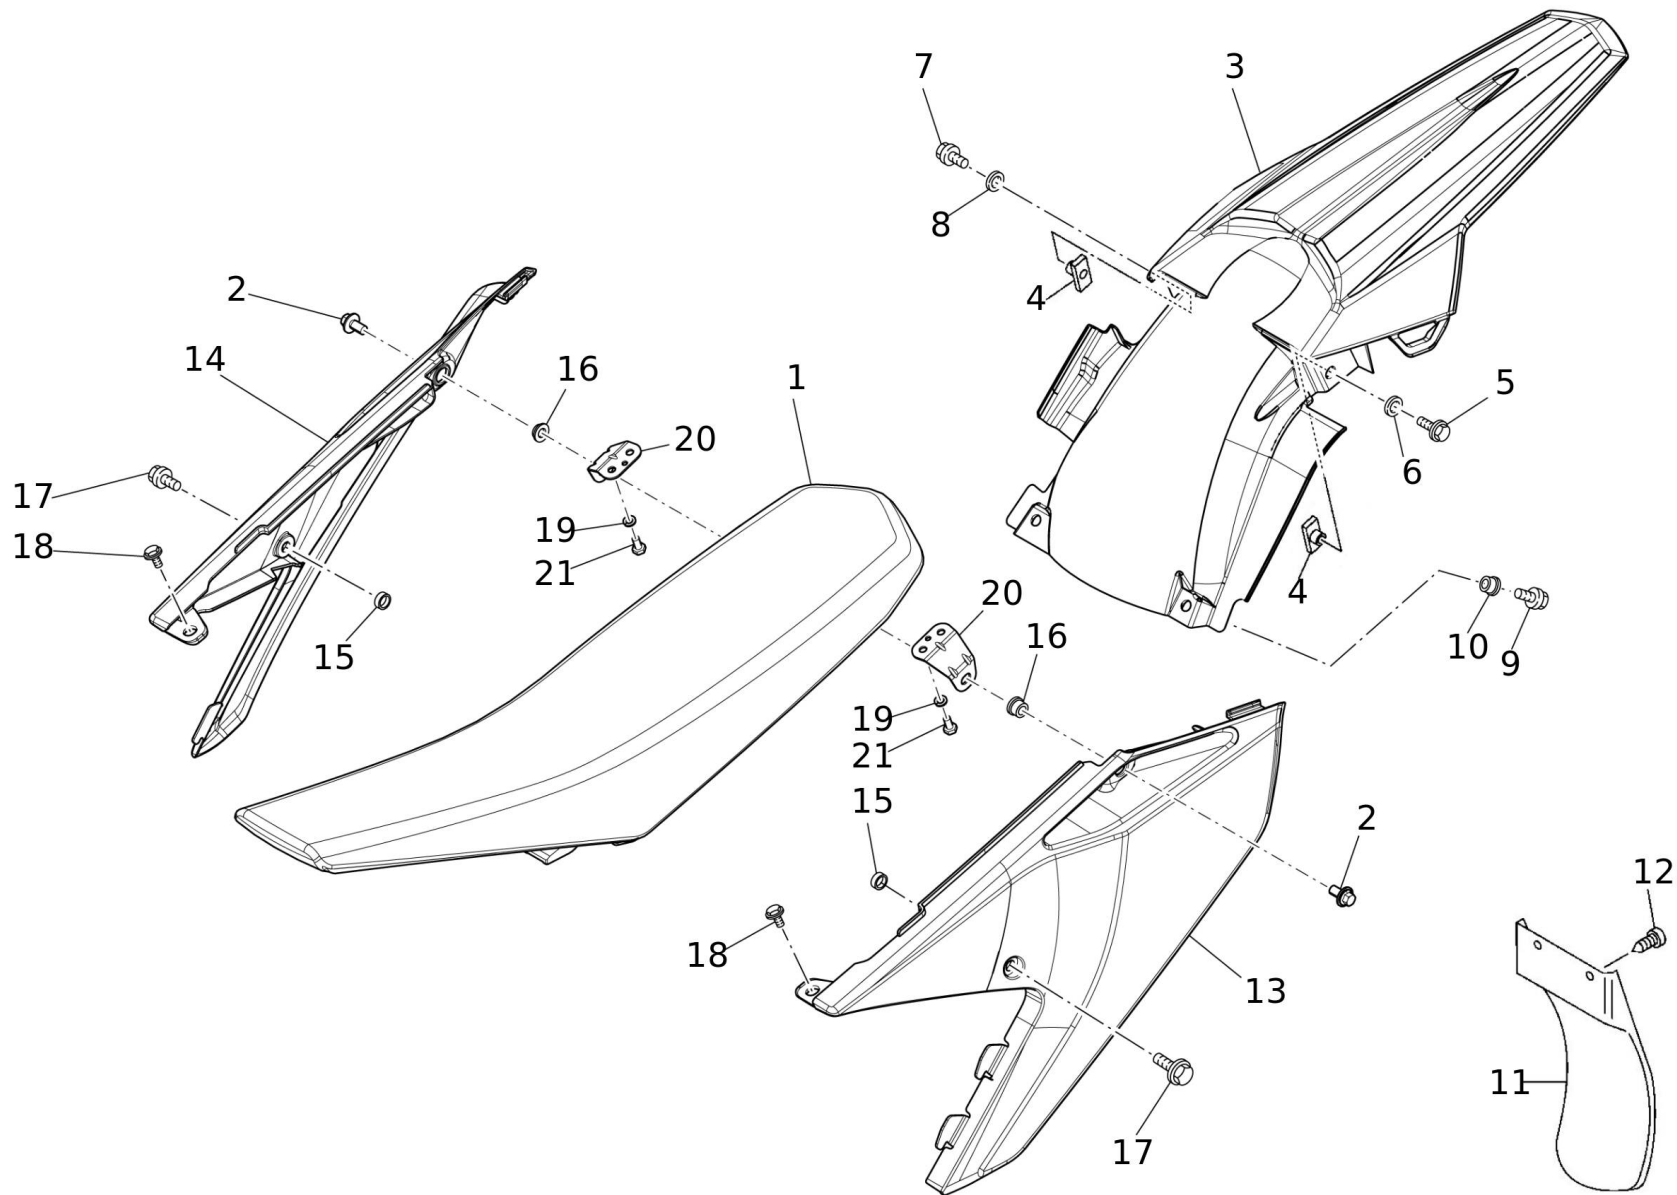

#	Code	Beschreibung	Spezifikation	ME	Anz.
1	07519005	SATTEL		pz	1
2	06561005	BOLT, WITH WASHER		pz	2
3	07502005	SCHUTZBLECH HINTEN		pz	1
4	06568005	MUTTER SCHUTZBLECH H		pz	2
5	06569005	SCHRAUBE		pz	1
6	06570005	SCHEIBE		pz	1
7	06569005	SCHRAUBE		pz	1
8	06570005	SCHEIBE		pz	1
9	06573005	BOLZEN		pz	2
10	06562005	BUCHSE		pz	2
11	08063005	FELGENBAND		pz	1
12	06600005	SCHRAUBE		pz	2
13	07497005	VERKLEIDUNG		pz	1
14	07498005	VERKLEIDUNG		pz	1
15	06558005	COLLAR		pz	2
16	06559005	COLLAR		pz	2
17	06560005	BOLT		pz	2
18	05758005	SCHRAUBE		pz	2
19	06557005	FEDERSCHEIBE		pz	4
20	06555005	HALTER SITZ		pz	2
21	06556005	BOLZEN		pz	4