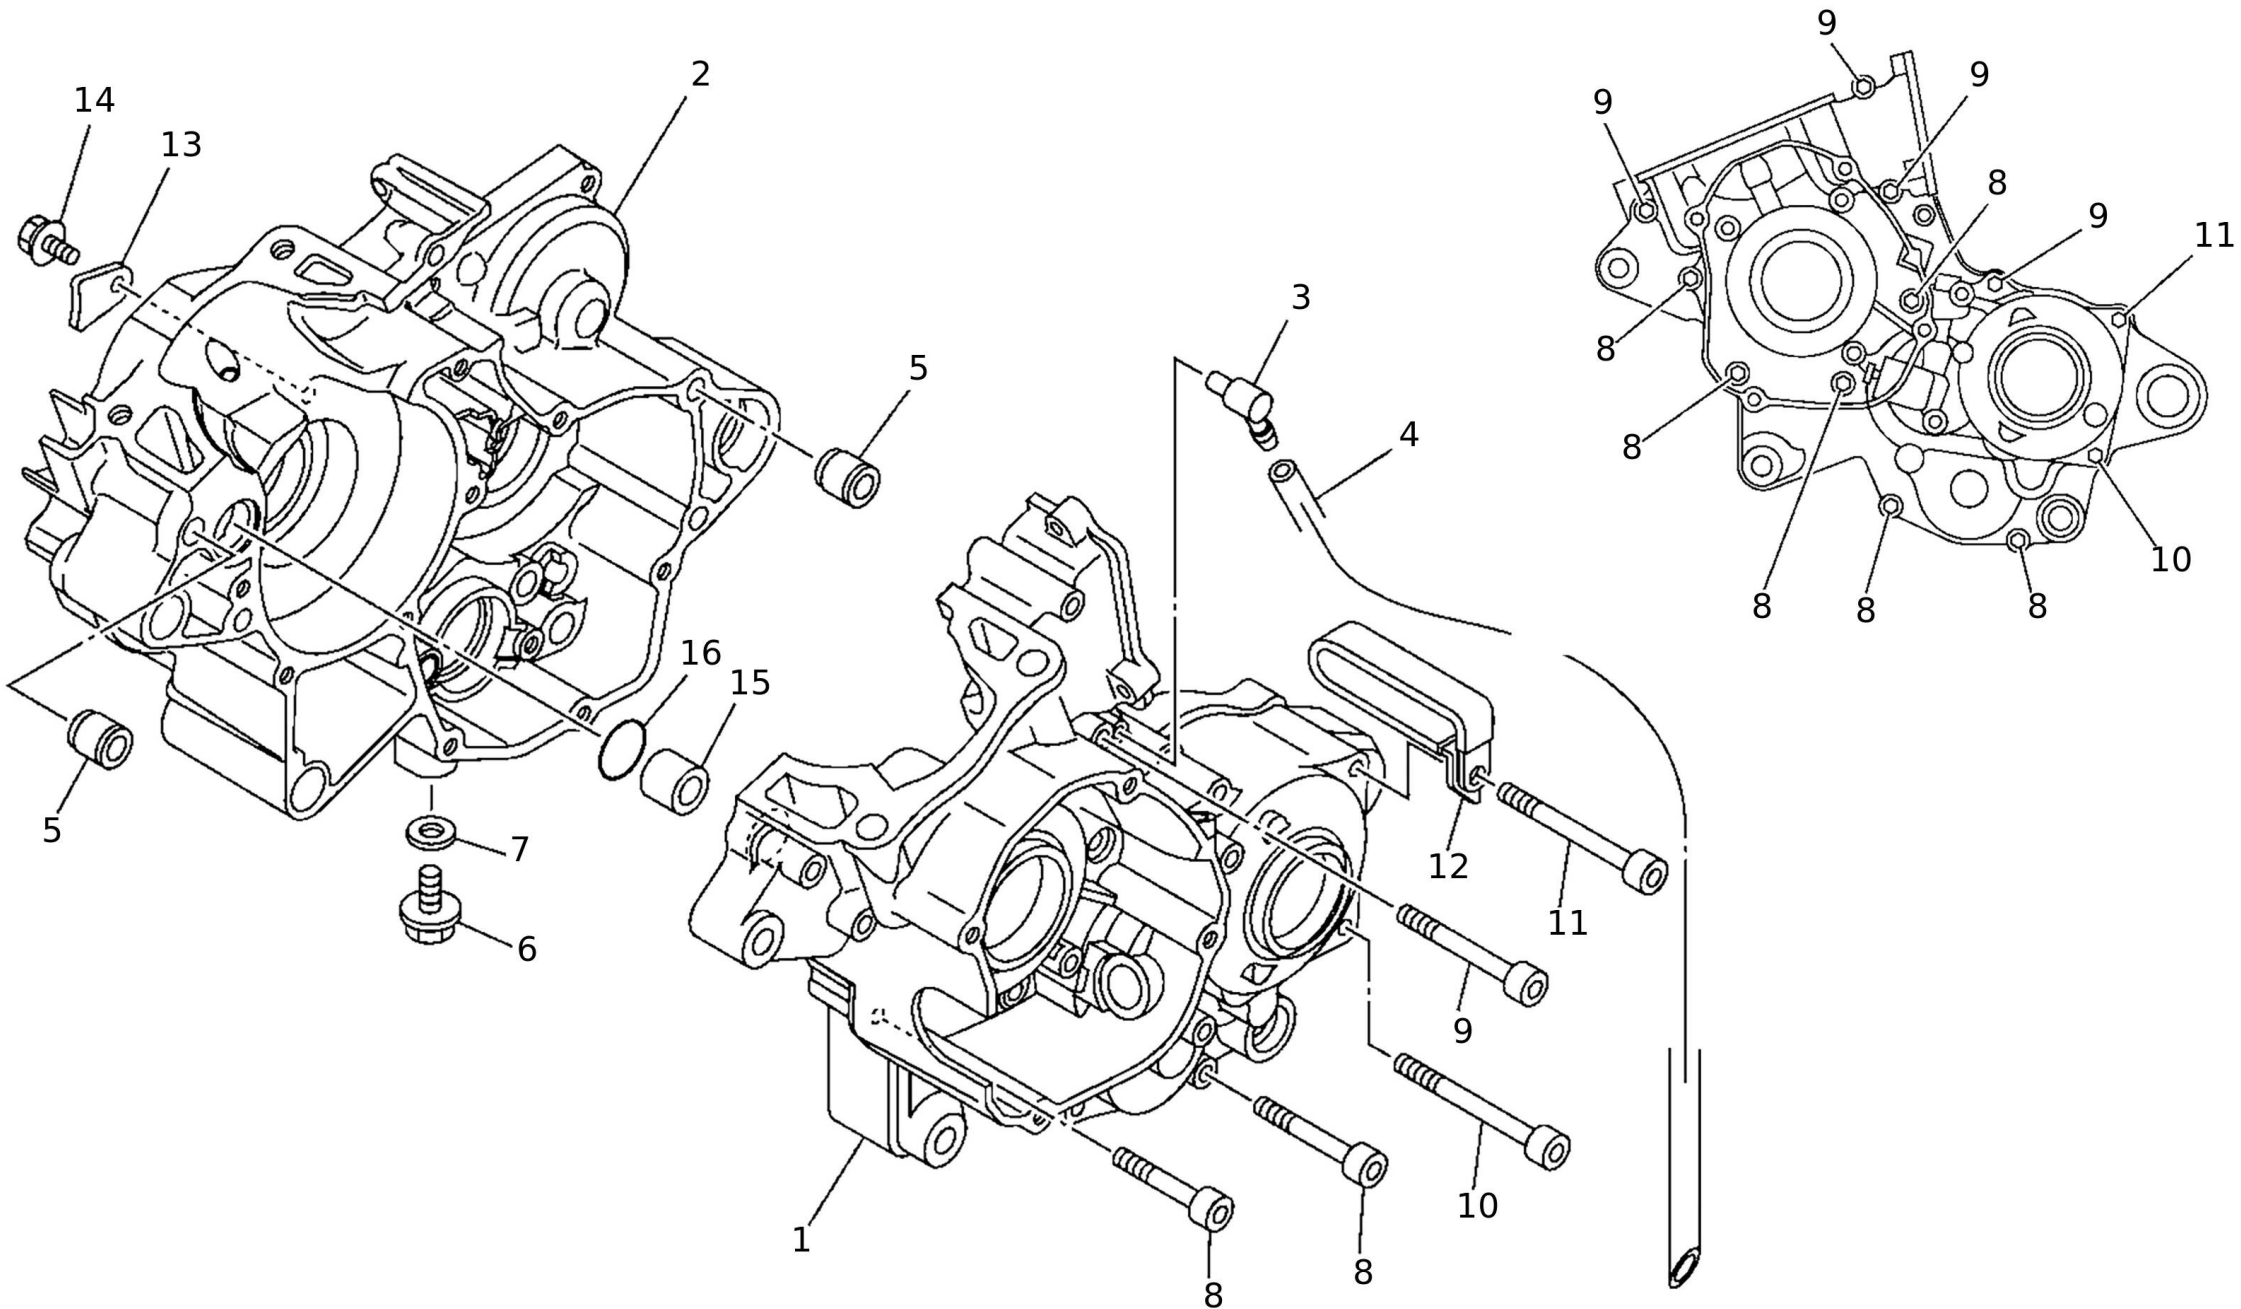

#	Code	Beschreibung	Spezifikation	ME	Anz.
1	09311005	CRANKCASE 1		pz	1
2	09312005	CRANKCASE 2		pz	1
3	05852005	ANSCHLUSS		pz	1
4	05853005	SCHLAUCH		pz	1
5	05854005	PIN, DOWEL		pz	2
6	06822005	SCHRAUBE FLANSCH		pz	1
7	05856005	DICHTUNG		pz	1
8	05857005	SCHRAUBE		pz	6
9	05858005	SCHRAUBE		pz	4
10	05859005	SCHRAUBE		pz	1
11	05860005	SCHRAUBE		pz	1
12	05861005	KABELFUEHRUNG		pz	1
13	05862005	HALTER		pz	1
14	05863005	BOLZEN		pz	1
15	05864005	PIN, DOWEL		pz	1
16	05865005	O-RING		pz	1