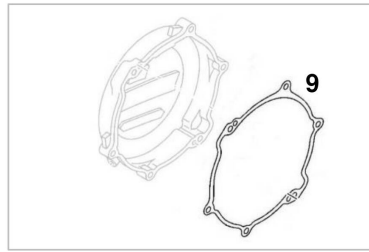

#	Code	Beschreibung	Spezifikation	ME	Anz.
1	06114005	STAUBKAPPE		pz	2
2	05912005	KUPPLUNGSSCHEIBE		pz	8
3	05911005	KUPPLUNGSSCHEIBE		pz	7
4	05621005	O-RING		pz	1
5	05620005	O-RING		pz	1
6	09472005	PISTONE COMPLETO		pz	1
7	09241005	CRANKSHAFT ASSY		pz	1
8	05867005	DICHTUNG MOTORDECKEL LINKS		pz	1
9	05882005	DICHTUNG UPPLUNGSDECKEL		pz	1
10	05874005	DICHTUNG MOTORDECKEL RECHTS		pz	1
11	08542005	SCHRAUBE		pz	1
12	05628005	ZUENDKERZE		pz	1
13	05752005	ELEMENT, AIR CLEANER		pz	1
14	09253005	GASKET CYLINDER		pz	1
15	06242005	KETTENRAD 48T		pz	1
15	06243005	KETTENRAD 47T		pz	1
15	06247005	KETTENRAD 52T		pz	1
15	08468001	CORONA POST 51D MY22		pz	1
15	08696005	CORONA POST Z 50 MY22		pz	1
15	08697005	CORONA POST 49D MY22		pz	1
16	09468005	CATENA DID520DMS 112 CON FALSAMAGLIA		pz	1
17	05960005	RITZEL D13		pz	1
18	06201005	SPEICHENSATZ V		pz	1
19	06236005	SPEICHENSATZ H		pz	1
20	08739005	PASTIGLIE FRENO ANT		pz	1
21	06277005	BREMSBELAEGE KIT		pz	1
22	09225020	KIT MINUTERIE OFF-ROAD		pz	1