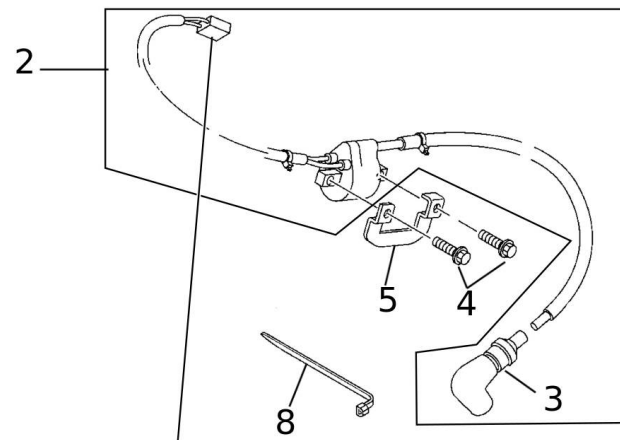

#	Code	Beschreibung	Spezifikation	ME	Anz.
1	09688020	ECU XX 125		pz	1
2	08711005	ZUENDSPULE SATZ		pz	1
3	06391005	KERZENSTECKER KIT		pz	1
4	06392005	BOLZEN		pz	2
5	06393005	FLANSCH		pz	1
6	07410005	GUMMIHALTER ECU XX-XE		pz	1
7	08819005	WIRING XX125 MY22		pz	1
8	06396005	FASCETTA		pz	2
9	06399005	DAEMPFER		pz	1
10	08577005	PULSANTE DOPPIA MAPPATURA OFF-ROAD		pz	1
11	06387005	STOPSCHALTER		pz	1