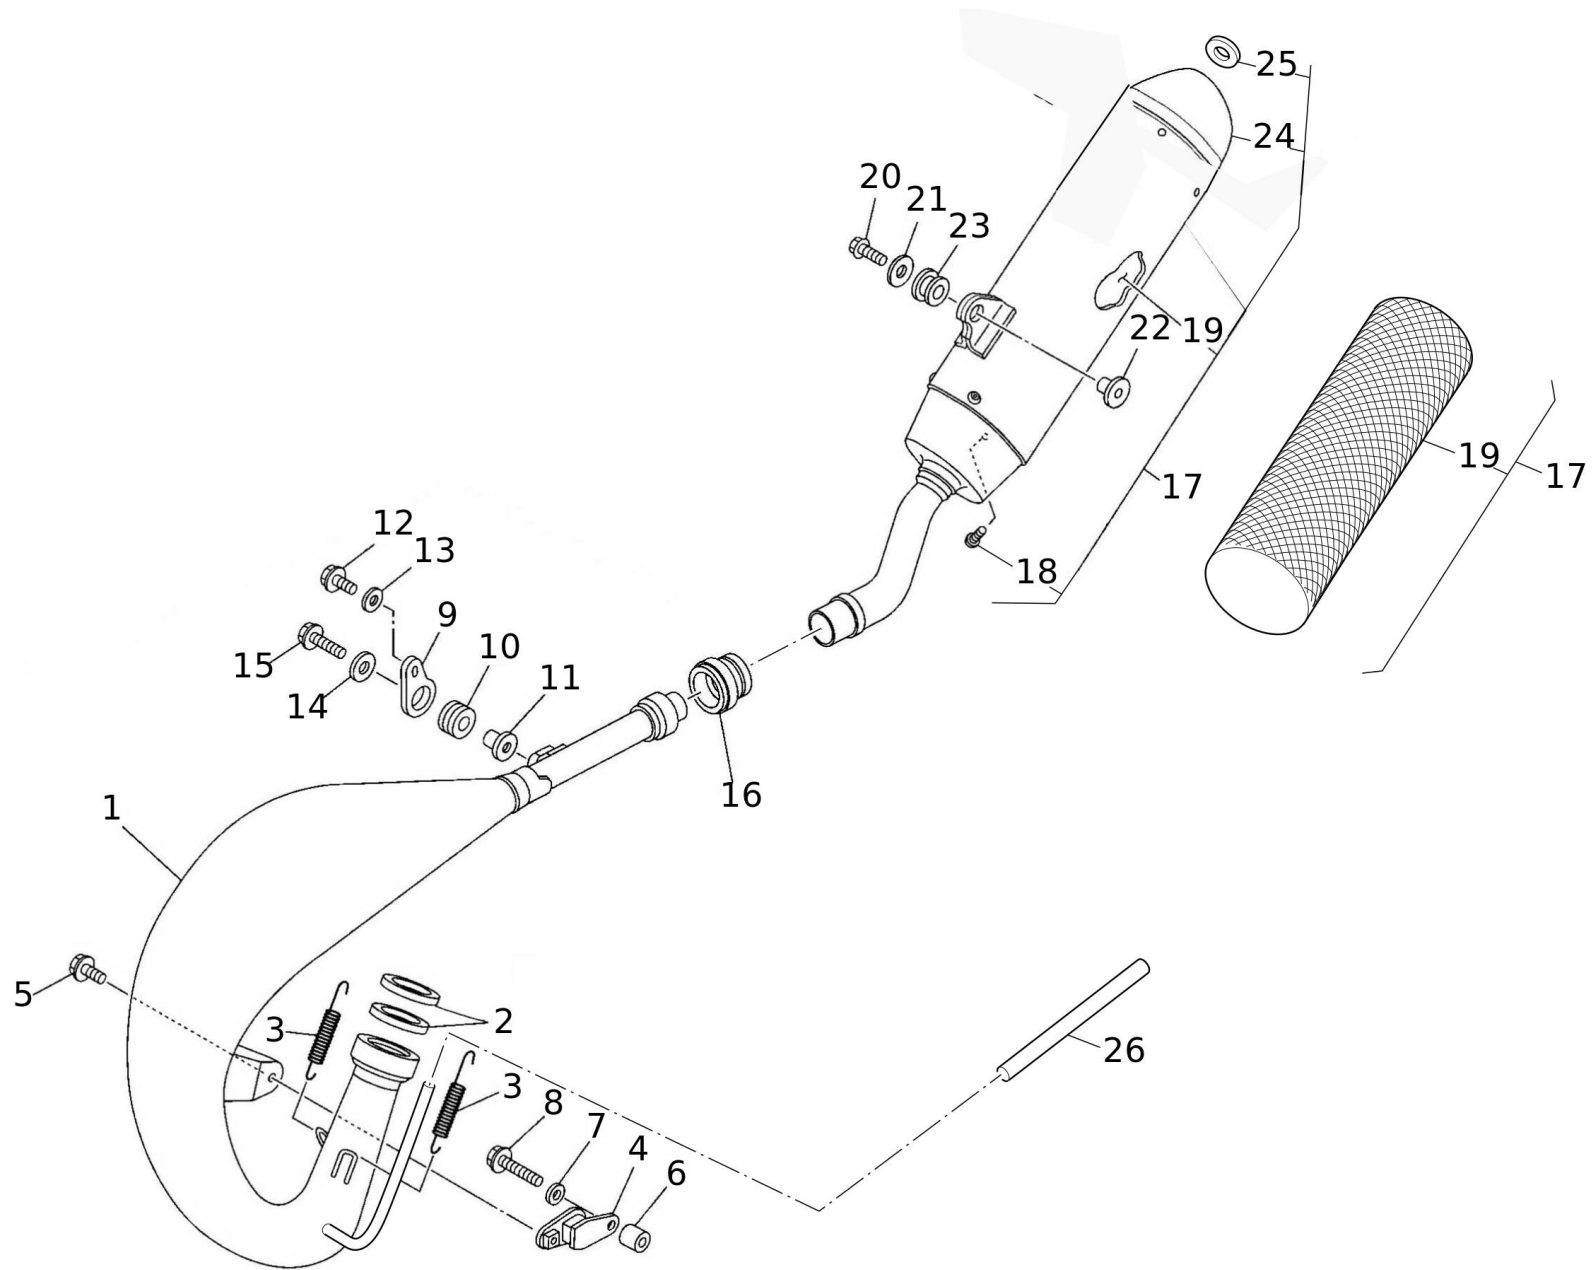

#	Code	Beschreibung	Spezifikation	ME	Anz.
1	08671005	EXHAUST OFFROAT 125 2T		pz	1
2	08705005	O RING, EXHAUST		pz	2
3	05827005	FEDER		pz	2
4	09124005	HALTER AUSPUFF		pz	1
5	06722005	VITE 6X12 TE8 FLANGIA 10.5		pz	1
6	05830005	JOINT		pz	1
7	05831005	SCHEIBE		pz	1
8	06708005	SCHRAUBE FLANSCH		pz	1
9	08706005	HALTER AUSPUFF		pz	1
10	05834005	GUMMI		pz	1
11	05835005	BUCHSE		pz	1
12	08707005	BOLT		pz	1
13	05837005	SCHEIBE		pz	1
14	05838005	SCHEIBE		pz	1
15	06708005	SCHRAUBE FLANSCH		pz	1
16	05840005	STUTZEN AUSPUFF		pz	1
17	08672005	SILENCER XX125		pz	1
18	07465005	SCHRAUBE AUSPUFF XX-XE		pz	4
19	07463005	GERAEUSCHDAEMMUNG AUSPUFF XX		pz	1
20	08542005	SCHRAUBE		pz	1
21	05845005	SCHEIBE		pz	1
22	08708005	BUCHSE		pz	1
23	05847005	GUMMI		pz	1
24	07409005	KAPPE AUSPUFF XE		pz	1
25	07456005	DICHTUNG 25.5 MM		pz	1