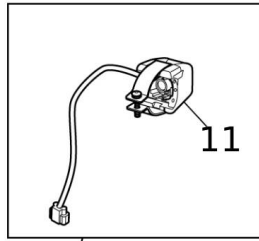

#	Code	Beschreibung	Spezifikation	ME	Anz.
1	09688020	ECU XX 125		pz	1
2	08711005	ZUENDSPULE SATZ		pz	1
3	06391005	KERZENSTECKER KIT		pz	1
4	06392005	BOLZEN		pz	2
5	06393005	FLANSCH		pz	1
6	07410005	GUMMIHALTER ECU XX-XE		pz	1
7	08819005	WIRING XX125 MY22		pz	1
8	06396005	FASCETTA		pz	2
9	06399005	DAEMPFER		pz	1
10	08577005	PULSANTE DOPPIA MAPPATURA OFF-ROAD		pz	1
11	06387005	STOPSCHALTER		pz	1