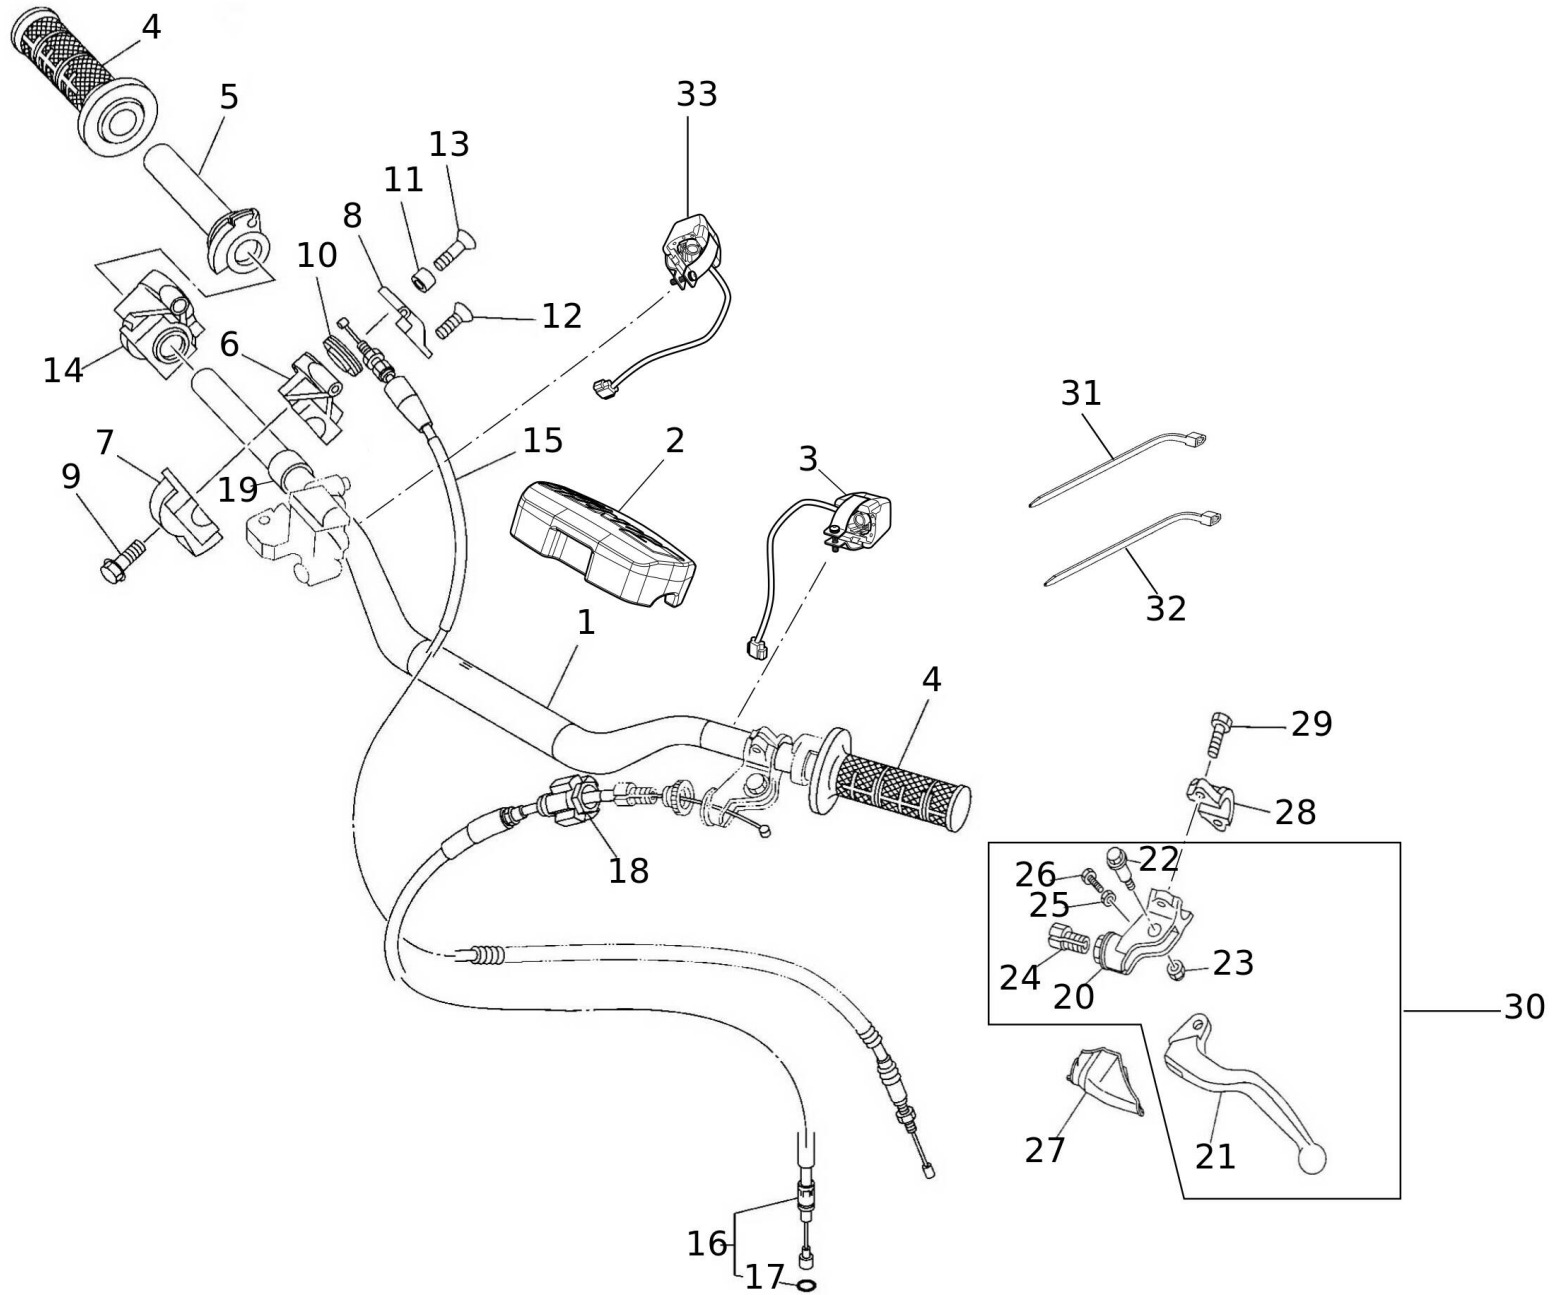

#	Code	Beschreibung	Spezifikation	ME	Anz.
1	06293005	LENKER		pz	1
2	07532005	PROTECTOR, HANDLEBAR		pz	1
3	06387005	STOPSCHALTER		pz	1
4	07437005	OFF-ROAD KNOPF, PAAR		pz	1
5	06297005	LEITUNGSFUEHRUNG		pz	1
6	06298005	ABDECKUNG		pz	1
7	06299005	ABDECKUNG		pz	1
8	06300005	ABDECKUNG		pz	1
9	06708005	SCHRAUBE FLANSCH		pz	2
10	06302005	UMLENKSCHIEBE		pz	1
11	06303005	BUCHSE		pz	1
12	06304005	SCHRAUBE		pz	1
13	06305005	SCHRAUBE		pz	1
14	06306005	ABDECKUNG		pz	1
15	08710005	GASZUG		pz	1
16	06308005	KUPPLUNGSZUG		pz	1
17	06309005	O-RING		pz	1
18	06310005	EINSTELLER KUPPLUNGSZUG		pz	1
19	06311005	EINFASSUNG		pz	1
20	06377005	HALTER KUPPLUNGSHEBEL		pz	1
21	08295005	LEVER 1		pz	1
22	06379005	SCHRAUBE		pz	1
23	06380005	MUTTER		pz	1
24	06381005	EINSTELLSCHRAUBE		pz	1
25	06382005	MUTTER		pz	1
26	06383005	SCHRAUBE		pz	1
27	06384005	ABDECKUNG HEBEL		pz	1
28	06385005	HALTERKLAMMER HEBEL		pz	1
29	06726005	SCHRAUBE 6X20 TE8 FLANSCH 10.5		pz	2
30	08499020	LEVER HOLDER ASSY, 1		pz	1
31	06388005	FASCETTA		pz	1
32	06389005	SHELLE		pz	2
33	08577005	PULSANTE DOPPIA MAPPATURA OFF-ROAD		pz	1