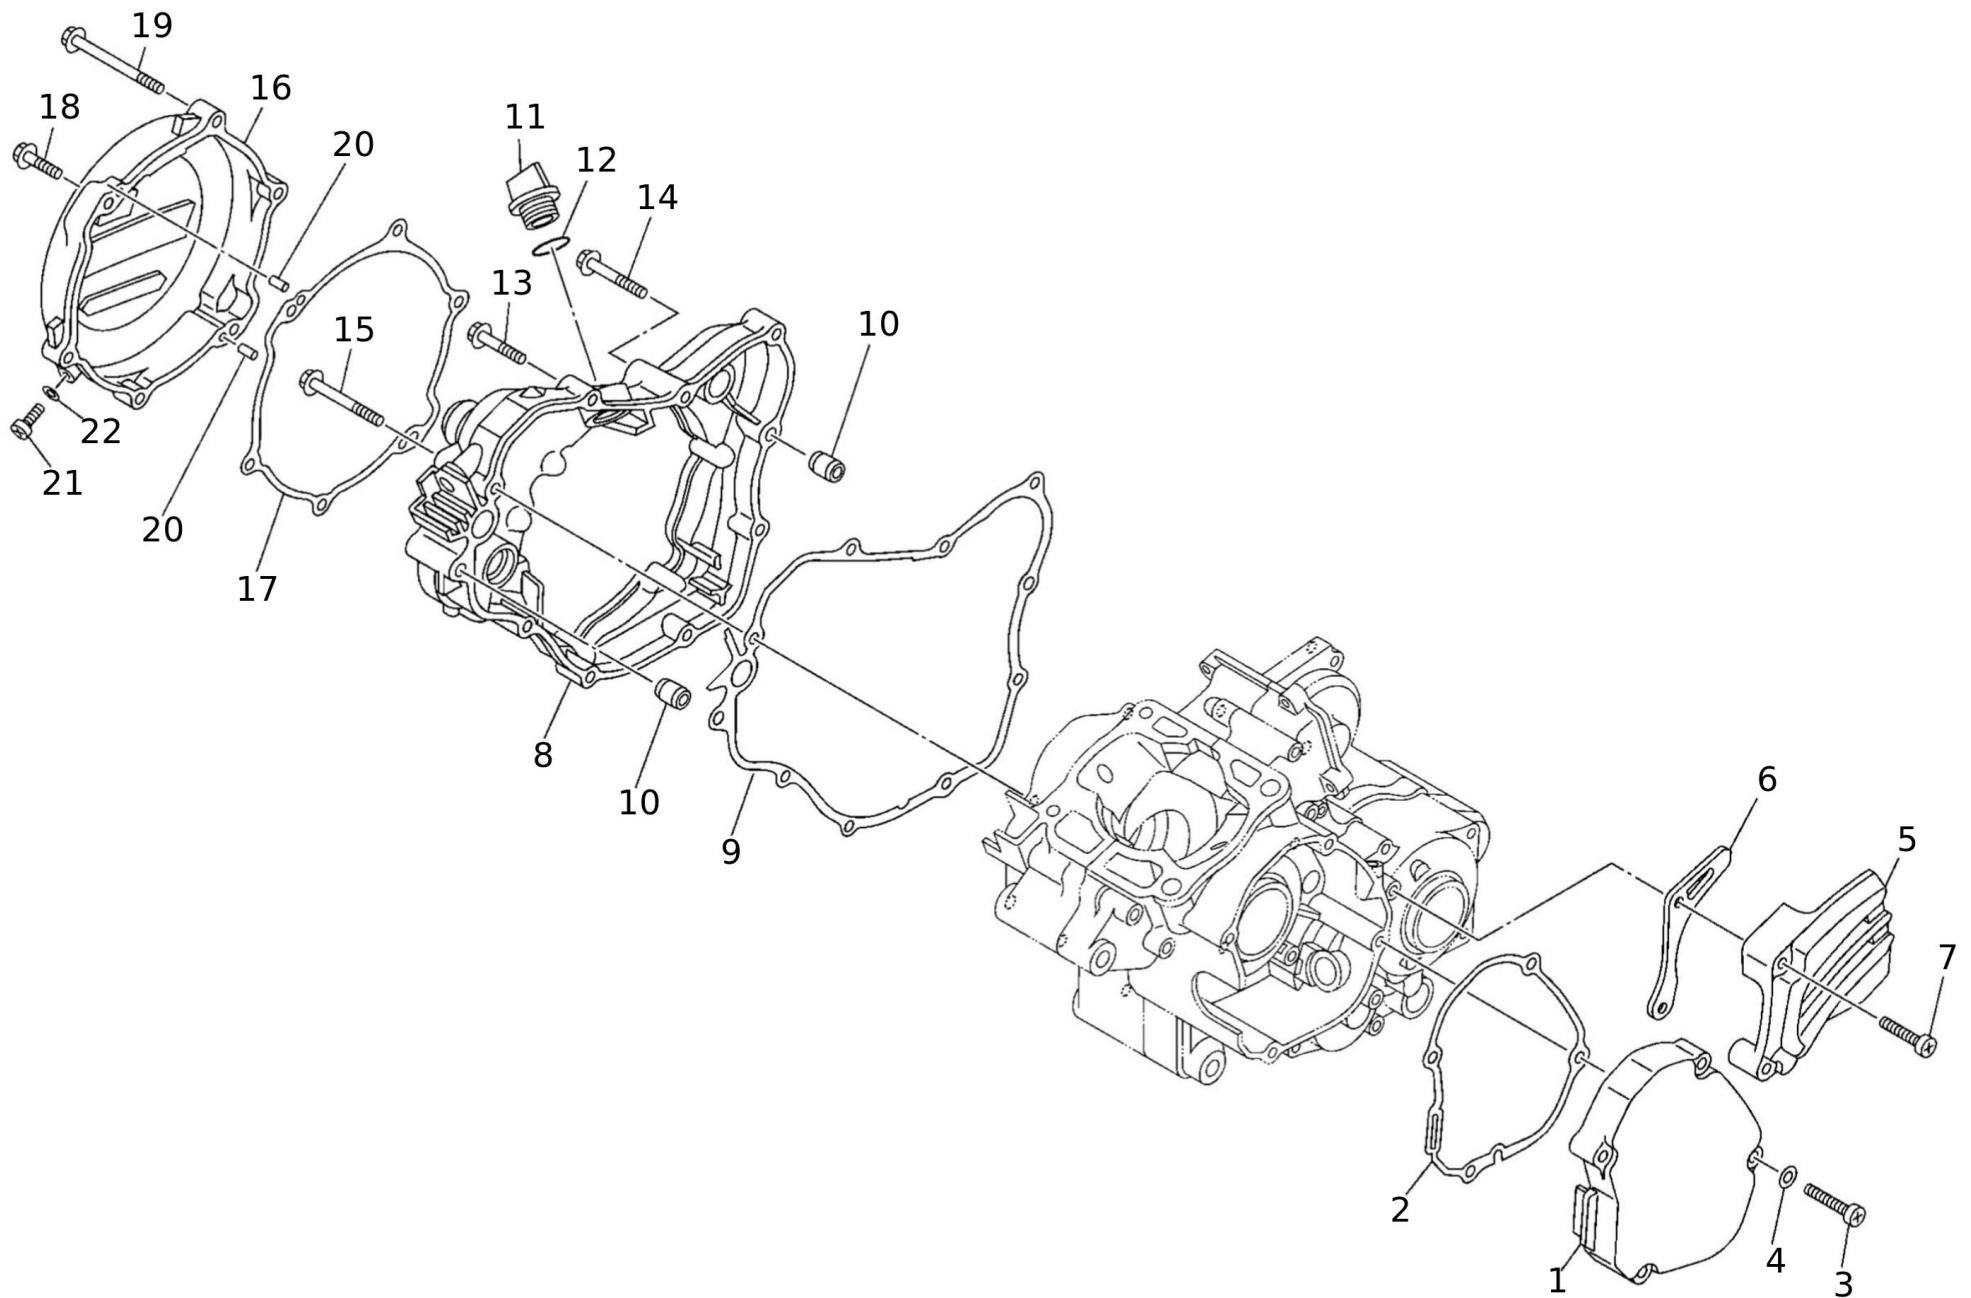

#	Code	Beschreibung	Spezifikation	ME	Anz.
1	05866005	MOTORDECKEL LINKS		pz	1
2	05867005	DICHTUNG MOTORDECKEL LINKS		pz	1
3	07524005	SCREW, PAN HEAD W/ WASHER		pz	4
4	05869005	SCHEIBE		pz	4
5	05870005	RITZELABDECKUNG		pz	1
6	05871005	FUEHRUNG KETTE		pz	1
7	05872005	SCHRAUBE		pz	2
8	09313005	COVER, CRANKCASE 3		pz	1
9	05874005	DICHTUNG MOTORDECKEL RECHTS		pz	1
10	05875005	ZENTRIERBUCHSE		pz	2
11	03957005	TAPPO ISP. OLIO 250 4T		pz	1
12	05877005	O-RING		pz	1
13	08542005	SCHRAUBE		pz	6
14	WR125-0283	SCHRAUBE TE FLG M6X40 ZN GELB		pz	1
15	WR125-0281	SCHRAUBE TE FLG M6X50 ZN GELB		pz	1
16	07462005	KUPPLUNGSDECKEL		pz	1
17	05882005	DICHTUNG UPPLUNGSDECKEL		pz	1
18	09315005	BOLT FLANGE DEEP RECESS		pz	1
19	06708005	SCHRAUBE FLANSCH		pz	5
20	05708005	ZENTRIERSTIFT		pz	2
21	05886005	SCHRAUBE		pz	1
22	05705005	DICHTUNG		pz	1