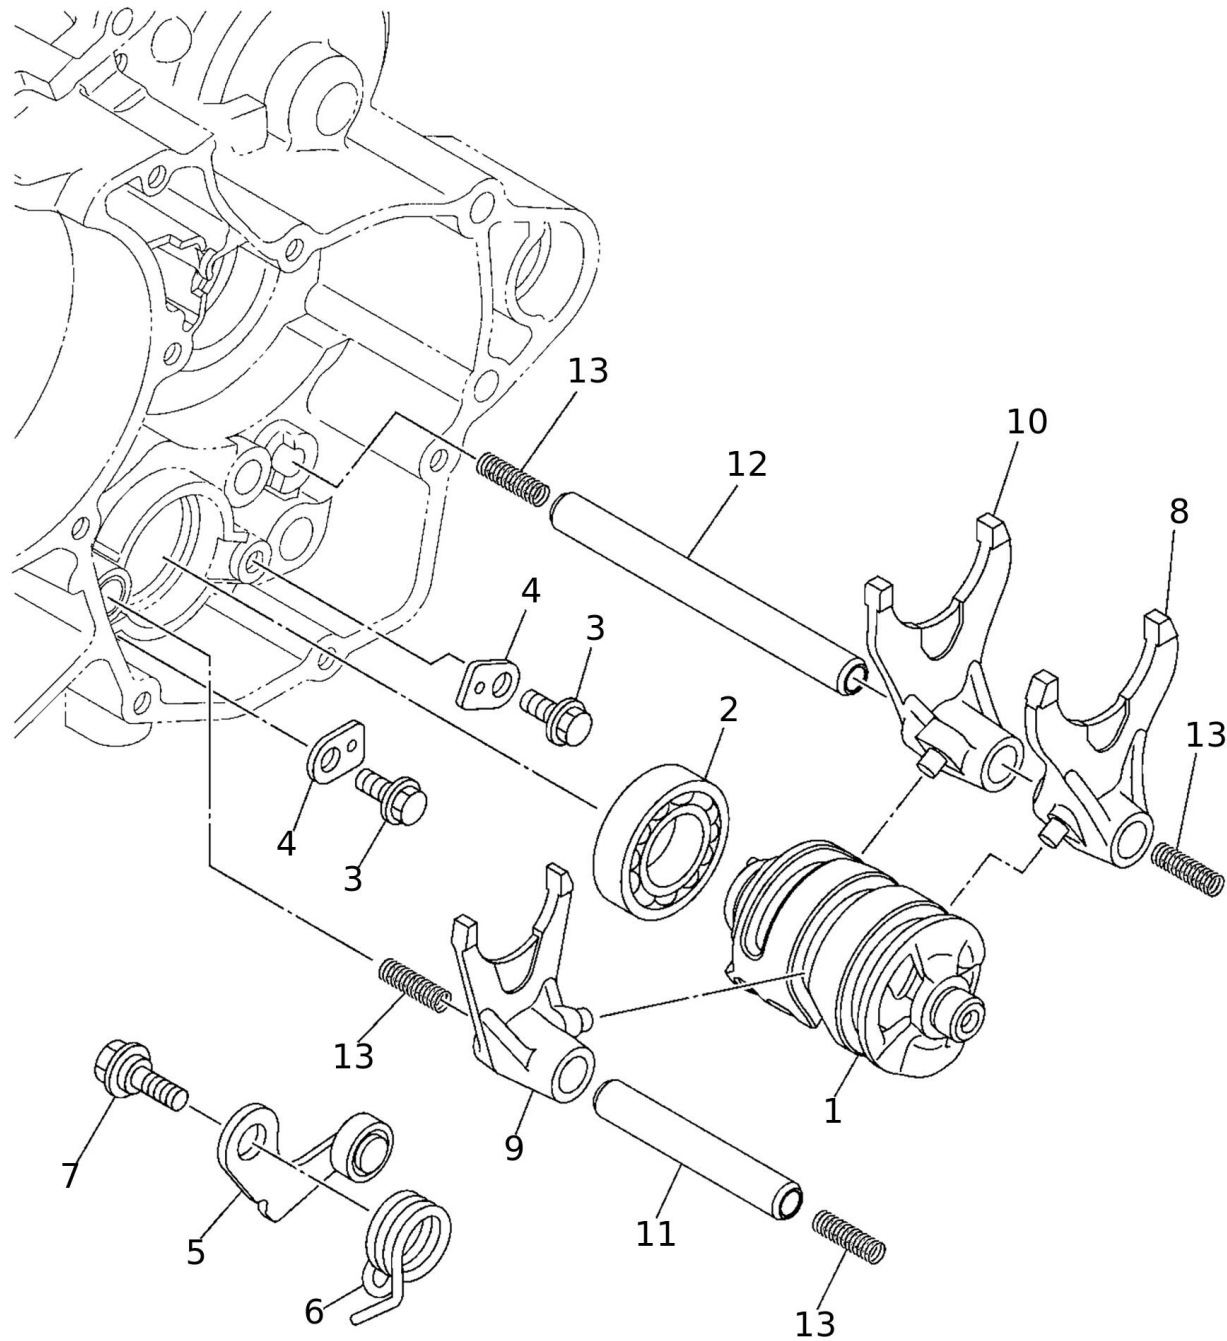

#	Code	Beschreibung	Spezifikation	ME	Anz.
1	09266005	TAMBURO DESMODROMICO		pz	1
2	05964005	LAGER		pz	1
3	09187005	BOLT WITH WASHER		pz	2
4	05966005	PLATTE		pz	2
5	05967005	HEBEL		pz	1
6	09479005	MOLLA LEVA INDEX		pz	1
7	05969005	SCHRAUBE		pz	1
8	05970005	SCHALTGABEL		pz	1
9	05971005	FORK, SHIFT 2		pz	1
10	05972005	SCHALTGABEL		pz	1
11	09268005	JOINT		pz	1
12	09269005	JOINT		pz	1
13	06914005	FEDER		pz	4