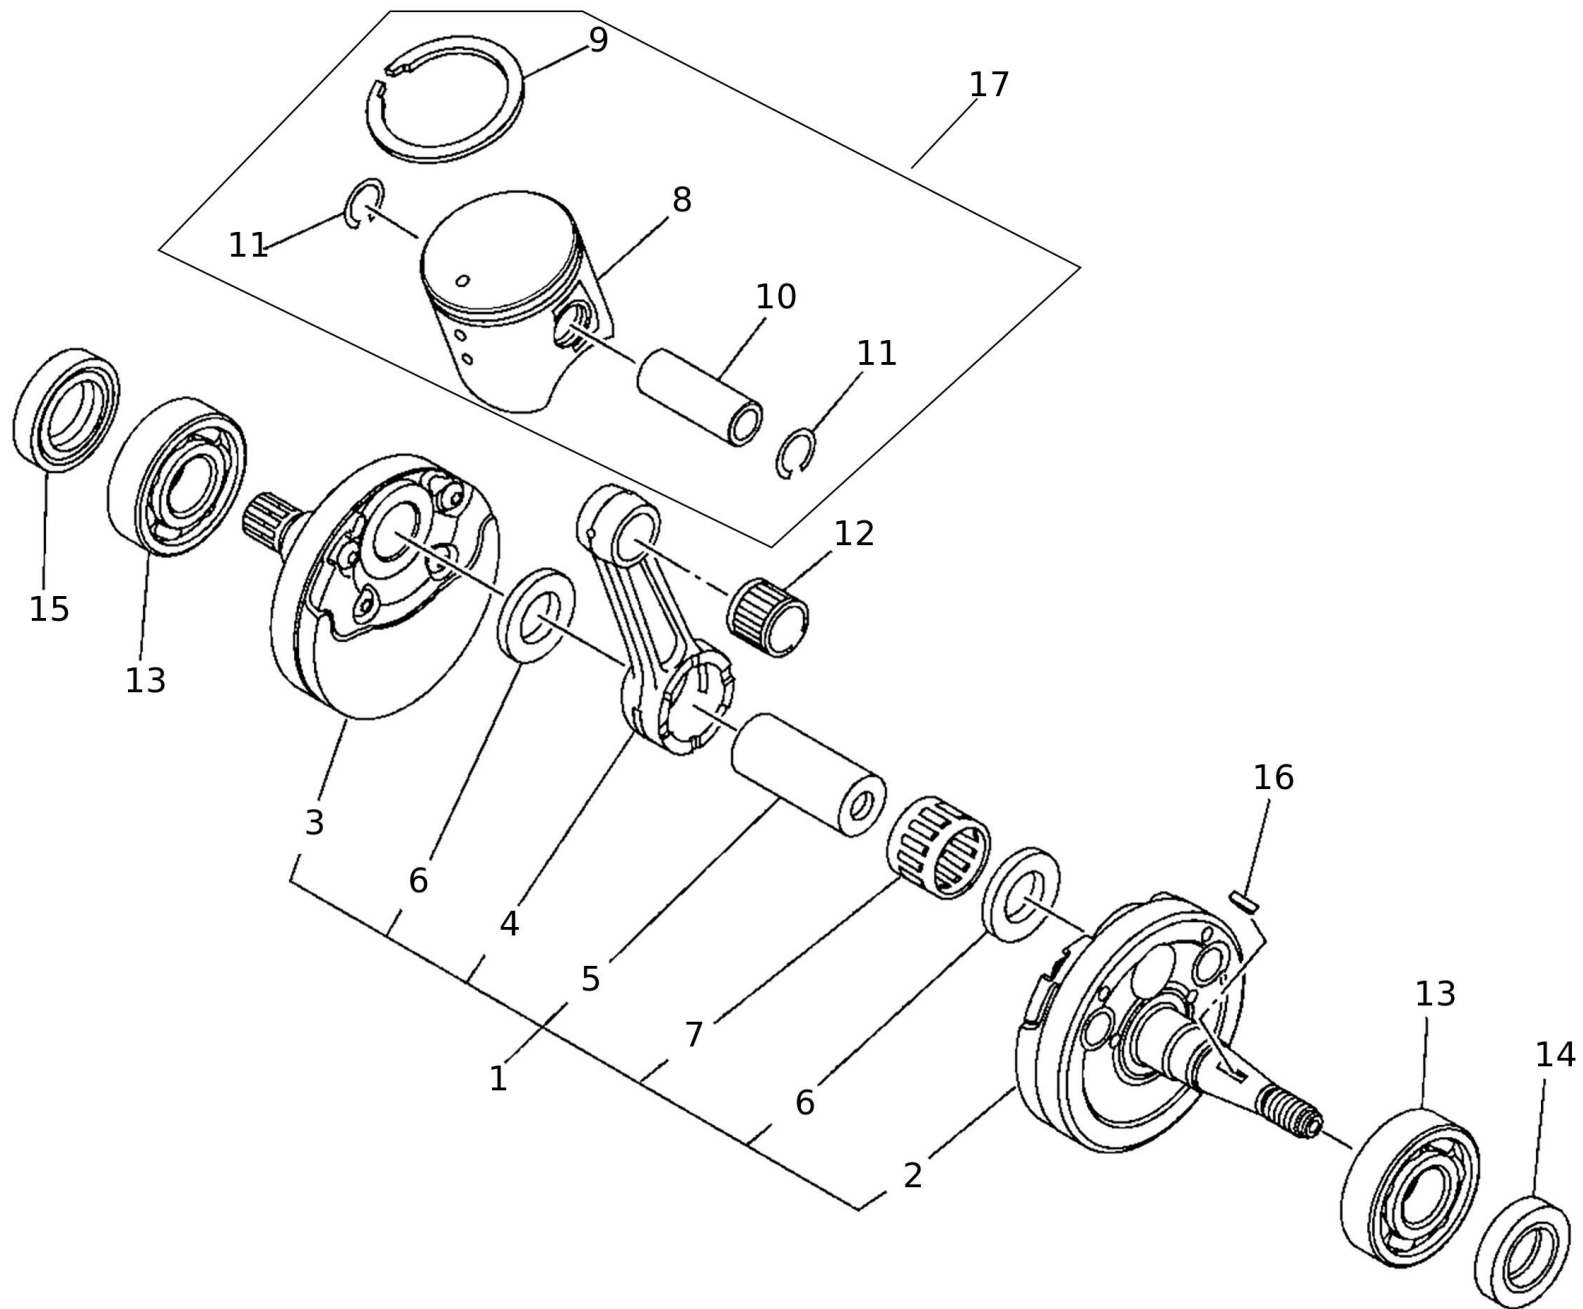

#	Code	Beschreibung	Spezifikation	ME	Anz.
1	09241005	CRANKSHAFT ASSY		pz	1
2	09242005	CRANKSHAFT		pz	1
3	09243005	CRANKSHAFT		pz	1
4	09244005	ROD CONNECTING		pz	1
5	09245005	PIN CRANK		pz	1
6	05680005	SCHEIBE		pz	2
7	05681005	LAGER		pz	1
8	09246005	PISTON (STD)	RED	pz	1
8	09247005	PISTON (STD)	ORANGE	pz	1
8	09248005	PISTON (STD)	GREEN	pz	1
8	09249005	PISTON (STD)	PURPLE	pz	1
9	05686005	KOLBENRING		pz	1
10	09250005	PIN, PISTON		pz	1
11	05688005	SICHERUNGSRING		pz	2
12	05689005	LAGER		pz	1
13	05690005	LAGER		pz	2
14	05691005	OIL SEAL		pz	1
15	05692005	OIL SEAL		pz	1
16	05693005	KEIL		pz	1
17	09472005	PISTONE COMPLETO	ORANGE	pz	1