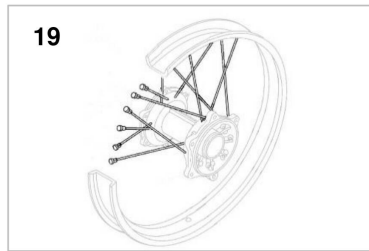

#	Code	Beschreibung	Spezifikation	ME	Anz.
1	06114005	STAUBKAPPE		pz	2
2	05912005	KUPPLUNGSSCHEIBE		pz	8
3	05911005	KUPPLUNGSSCHEIBE		pz	7
4	05621005	O-RING		pz	1
5	05620005	O-RING		pz	1
6	09472005	PISTONE COMPLETO		pz	1
7	09241005	CRANKSHAFT ASSY		pz	1
8	05867005	DICHTUNG MOTORDECKEL LINKS		pz	1
9	05882005	DICHTUNG UPPLUNGSDECKEL		pz	1
10	05874005	DICHTUNG MOTORDECKEL RECHTS		pz	1
11	08542005	SCHRAUBE		pz	1
12	05628005	ZUENDKERZE		pz	1
13	05752005	ELEMENT, AIR CLEANER		pz	1
14	09253005	GASKET CYLINDER		pz	1
15	06242005	KETTENRAD 48T		pz	1
15	06243005	KETTENRAD 47T		pz	1
15	06247005	KETTENRAD 52T		pz	1
15	08468001	CORONA POST 51D MY22		pz	1
15	08696005	CORONA POST Z 50 MY22		pz	1
15	08697005	CORONA POST 49D MY22		pz	1
16	09468005	CATENA DID520DMS 112 CON FALSAMAGLIA		pz	1
17	05960005	RITZEL D13		pz	1
18	06201005	SPEICHENSATZ V		pz	1
19	06236005	SPEICHENSATZ H		pz	1
20	08739005	PASTIGLIE FRENO ANT		pz	1
21	06277005	BREMSBELAEGE KIT		pz	1
22	09225020	KIT MINUTERIE OFF-ROAD		pz	1