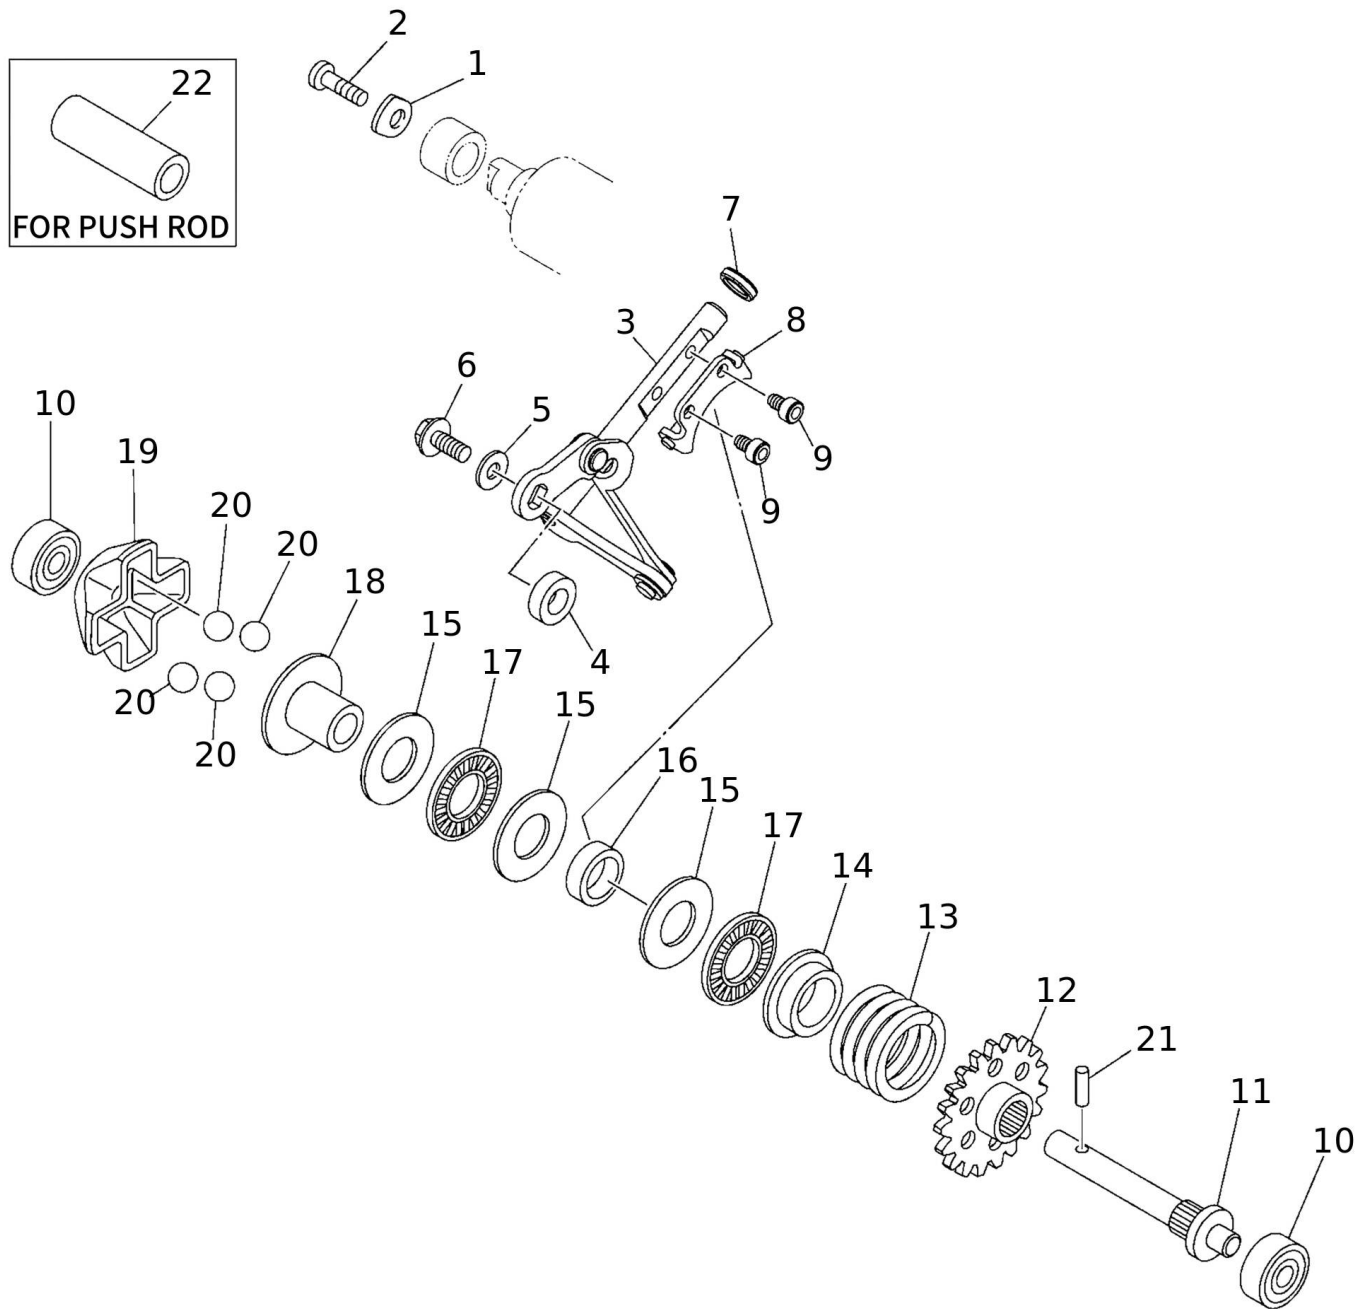

22
FOR PUSH ROD

#	Code	Beschreibung	Spezifikation	ME	Anz.
1	05652005	PLATTE		pz	1
2	05653005	SCHRAUBE		pz	1
3	09264005	PUSH ROD ASSY		pz	1
4	05655005	BUCHSE		pz	1
5	05656005	SCHEIBE		pz	1
6	07812005	BOLT WITH WASHER		pz	1
7	05636005	OIL SEAL		pz	1
8	05659005	GABEL		pz	1
9	05660005	SCHRAUBE		pz	2
10	05661005	LAGER		pz	2
11	05662005	WELLE		pz	1
12	05663005	ZAHNRAD		pz	1
13	05664005	FEDER		pz	1
14	05665005	BUCHSE		pz	1
15	05666005	SCHEIBE		pz	3
16	05667005	RING		pz	1
17	05668005	LAGER		pz	2
18	05669005	BUCHSE		pz	1
19	05670005	SPERRE		pz	1
20	05671005	KUGEL		pz	4
21	05672005	PIN		pz	1
22	05673005	BUCHSE	Accessory	pz	1