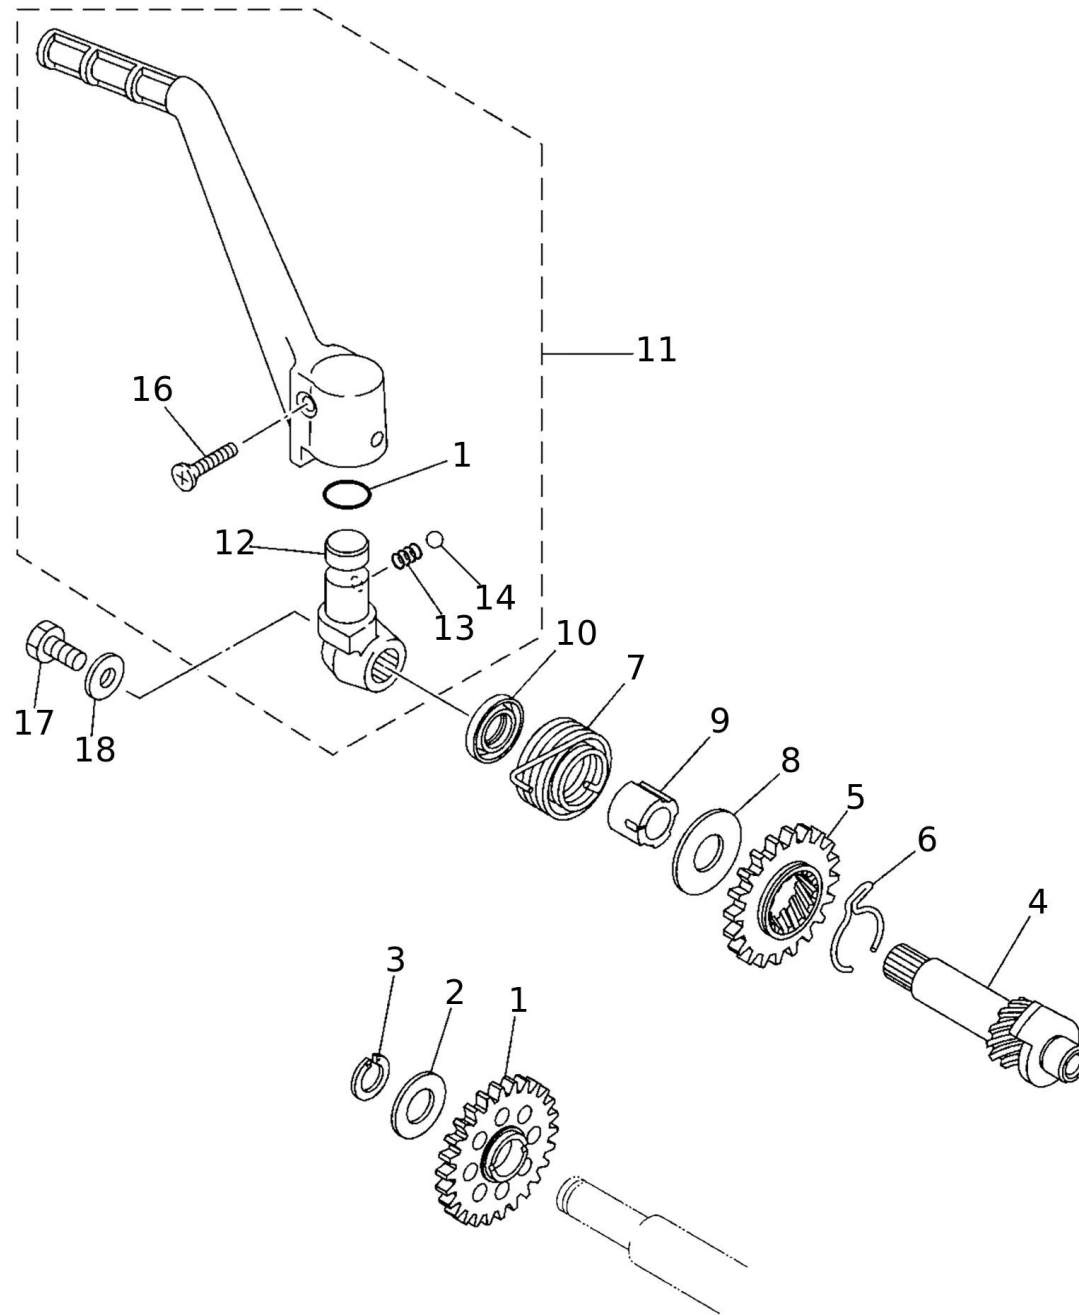

#	Code	Beschreibung	Spezifikation	ME	Anz.
1	05888005	ZAHNRAD KICKSTARTER		pz	1
2	05889005	SCHEIBE		pz	1
3	05890005	SICHERUNGSRING		pz	1
4	09281005	KICK AXLE ASSY		pz	1
5	05892005	ZAHNRAD KICKSTARTER		pz	1
6	05893005	CLIP		pz	1
7	05894005	MOLLA DI TORSIONE		pz	1
8	05895005	SCHEIBE		pz	1
9	05896005	JOINT		pz	1
10	05897005	OIL SEAL		pz	1
11	05898005	KICKSTARTER		pz	1
12	05899005	PIN KICKSTARTER		pz	1
13	05900005	FEDER		pz	1
14	05901005	KUGEL		pz	1
15	05902005	O-RING		pz	1
16	05903005	SCHRAUBE		pz	1
17	08663005	SCHRAUBE		pz	1
18	08664005	SCHEIBE		pz	1