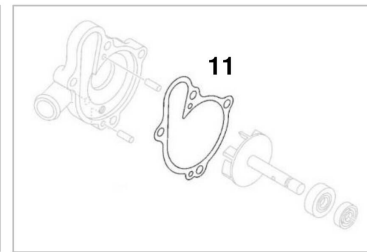

#	Code	Beschreibung	Spezifikation	ME	Anz.
1	06114005	STAUBKAPPE		pz	2
2	05912005	KUPPLUNGSSCHEIBE		pz	8
3	05911005	KUPPLUNGSSCHEIBE		pz	7
4	05621005	O-RING		pz	1
5	05620005	O-RING		pz	1
6	09472005	PISTONE COMPLETO		pz	1
7	09241005	CRANKSHAFT ASSY		pz	1
8	05867005	DICHTUNG MOTORDECKEL LINKS		pz	1
9	05882005	DICHTUNG UPPLUNGSDECKEL		pz	1
10	05874005	DICHTUNG MOTORDECKEL RECHTS		pz	1
11	08542005	SCHRAUBE		pz	1
12	05628005	ZUENDKERZE		pz	1
13	05752005	ELEMENT, AIR CLEANER		pz	1
14	09253005	GASKET CYLINDER		pz	1
15	06242005	KETTENRAD 48T		pz	1
15	06243005	KETTENRAD 47T		pz	1
15	06247005	KETTENRAD 52T		pz	1
15	08468001	CORONA POST 51D MY22		pz	1
15	08696005	CORONA POST Z 50 MY22		pz	1
15	08697005	CORONA POST 49D MY22		pz	1
16	09468005	CATENA DID520DMS 112 CON FALSAMAGLIA		pz	1
17	05960005	RITZEL D13		pz	1
18	06201005	SPEICHENSATZ V		pz	1
19	06236005	SPEICHENSATZ H		pz	1
20	08739005	PASTIGLIE FRENO ANT		pz	1
21	06277005	BREMSBELAEGE KIT		pz	1
22	09225020	KIT MINUTERIE OFF-ROAD		pz	1