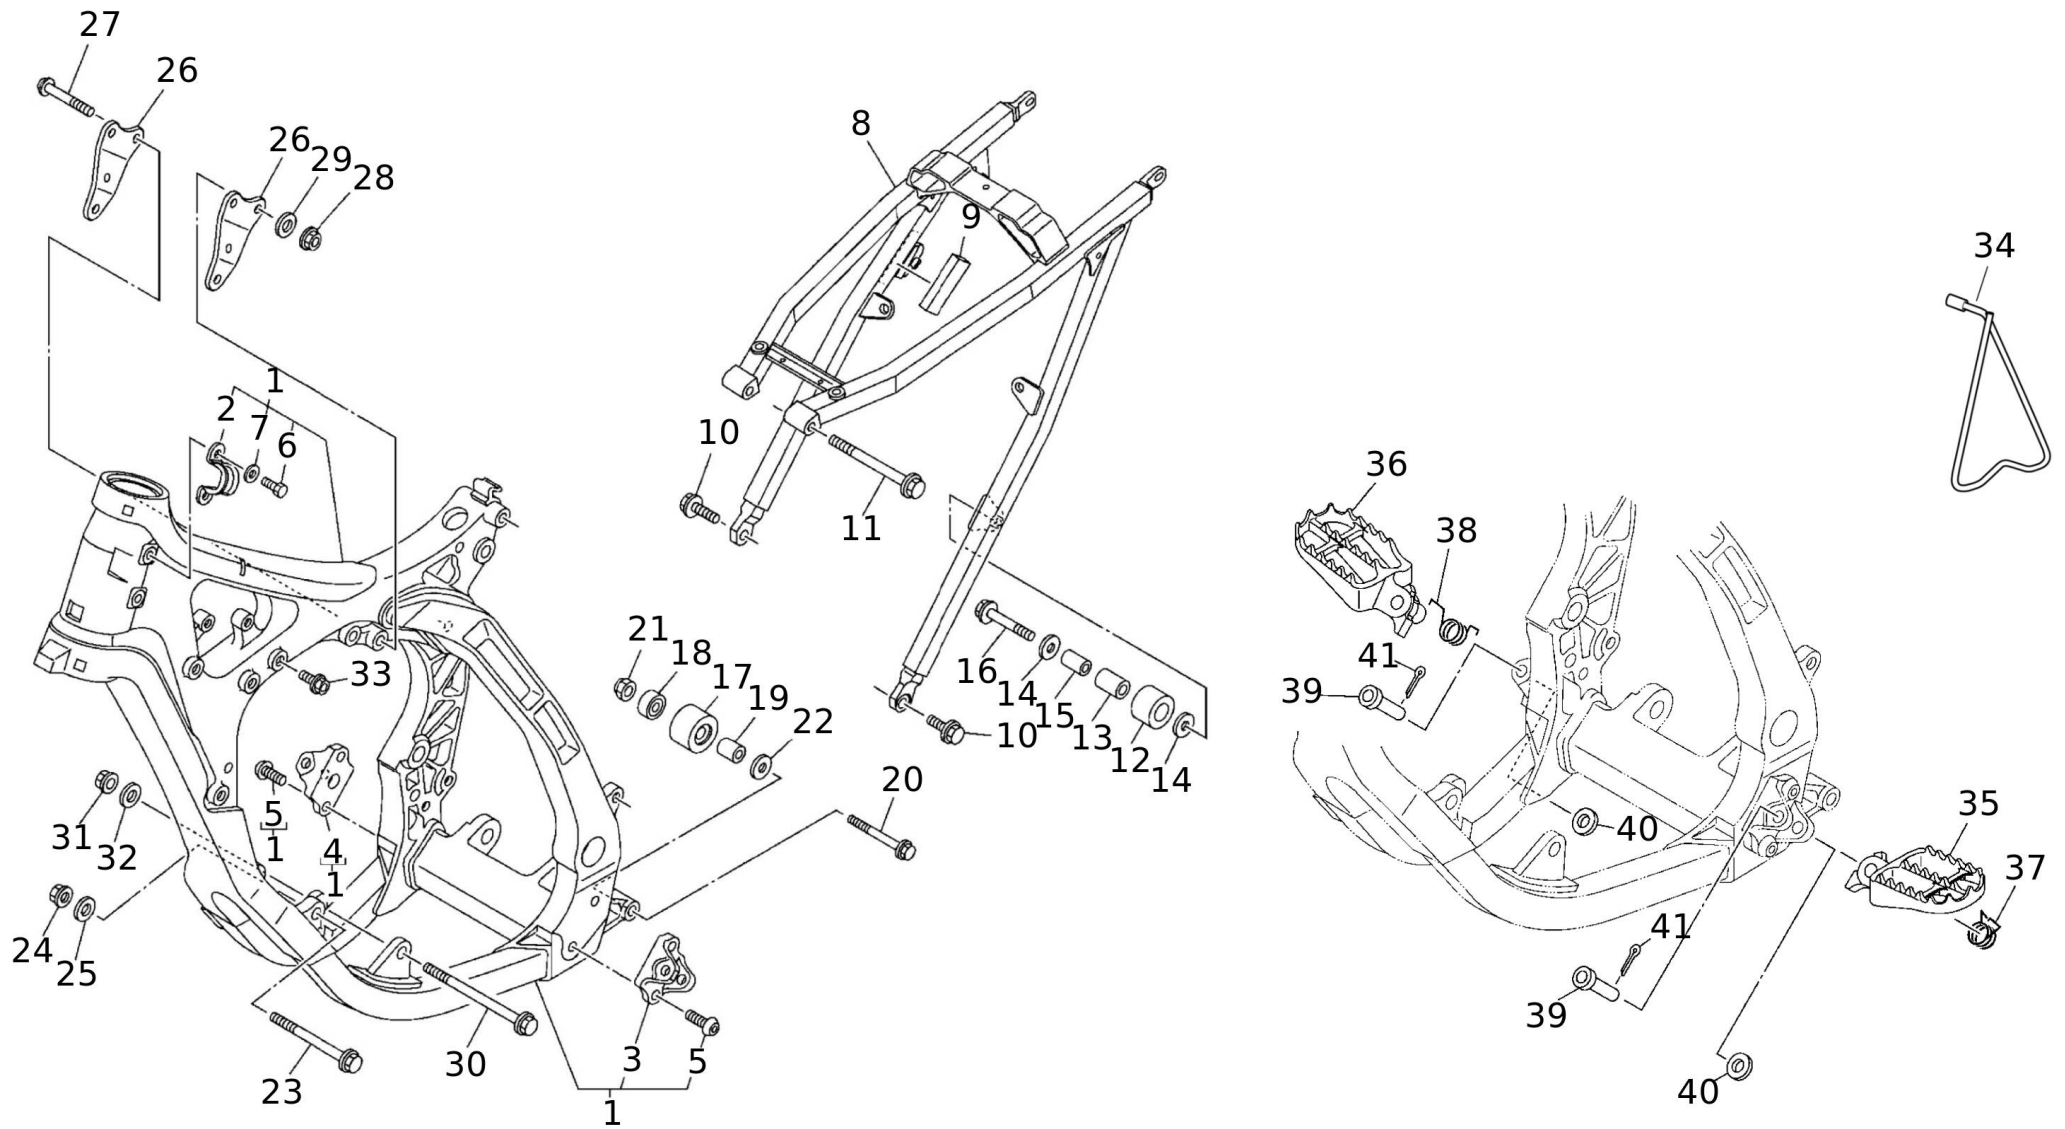

#	Code	Beschreibung	Spezifikation	ME	Anz.
1	05993005	GRUPPO TELAIO ANTERIORE		pz	1
2	05994005	SCHELLE KABELBAUM		pz	1
3	05995005	FUSSRASTENHALTER LINKS		pz	1
4	05996005	FUSSRASTENHALTER RECHTS		pz	1
5	05997005	SCHRAUBE		pz	4
6	05998005	SCHRAUBE		pz	2
7	05999005	SCHEIBE		pz	2
8	06000005	RAHMENHECK		pz	1
9	06001005	GUMMI		pz	1
10	06002005	SCHRAUBE		pz	2
11	06003005	BOLZEN		pz	1
12	06004005	TENDITORE SUPERIORE CATENA		pz	1
13	06005005	BUCHSE		pz	1
14	06006005	RONDELLA 26X8.2X1.6		pz	2
15	06007005	BUCHSE		pz	1
16	06933005	VITE 8X40 (TF 24) TE10 FLANGIA 14.5		pz	1
17	06009005	TENDITORE INFERIORE CATENA		pz	1
18	06010005	LAGER		pz	1
19	06011005	BUCHSE		pz	1
20	06012005	SCHRAUBE FLANSCH KLEIN		pz	1
21	06013005	DADO M8XH7.9 (CH. 13) AUTOBLOCCANTE		pz	1
22	06014005	SCHEIBE		pz	1
23	06015005	SCHRAUBE		pz	1
24	06016005	DADO M10XH9 (CH.14) FLANGIATO		pz	1
25	06017005	SCHEIBE		pz	1
26	08662005	HALTER H		pz	2
27	06019005	SCHRAUBE		pz	3
28	06020005	MUTTER		pz	3
29	06021005	SCHEIBE		pz	3
30	06022005	VITE M10X130 (T.F. 33) TE FLANGIATA		pz	1
31	06016005	DADO M10XH9 (CH.14) FLANGIATO		pz	1
32	06017005	SCHEIBE		pz	1
33	06025005	MUTTER		pz	2
34	06345005	HALTER SEITENSTAENDER		pz	1
35	06338005	FUSSRASTE LINKS		pz	1
36	06339005	FUSSRASTE RECHTS		pz	1
37	06340005	MOLLA DI TORSIONE		pz	1
38	06341005	MOLLA DI TORSIONE		pz	1
39	06342005	SPINA		pz	2
40	06343005	SCHEIBE		pz	2