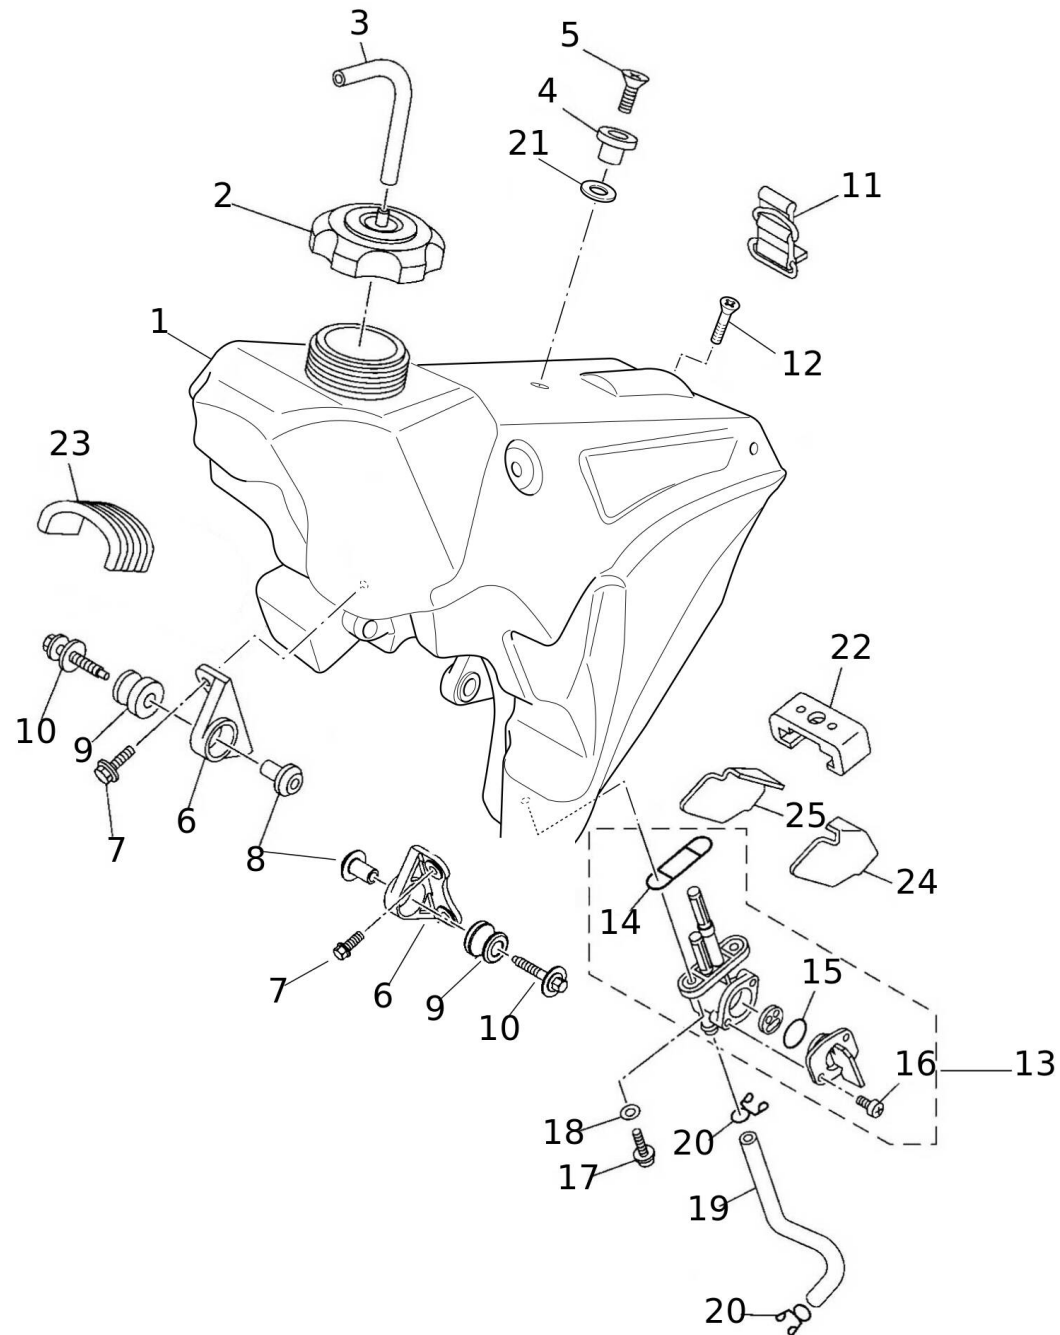

#	Code	Beschreibung	Spezifikation	ME	Anz.
1	07535005	BENZINTANK CROSS 2T		pz	1
2	06606005	TANKDECKEL XX/XE		pz	1
3	06170005	PIPE		pz	1
4	06186005	FIXIERUNG V SITZ		pz	1
5	06187005	SCHRAUBE		pz	1
6	06171005	HALTER TANK		pz	2
7	06157005	SCHRAUBE		pz	4
8	06173005	SCHEIBE		pz	2
9	06174005	GUMMI		pz	2
10	06175005	SCHRAUBE		pz	2
11	06176005	BAND TANK		pz	1
12	08396005	SCREW, PAN HEAD		pz	1
13	06178005	BENZINHAHN		pz	1
14	06179005	DICHTUNG		pz	1
15	06180005	DICHTUNG BENZINHAHN		pz	1
16	06181005	SCHRAUBE		pz	2
17	06182005	SCHRAUBE		pz	2
18	06183005	SCHEIBE		pz	2
19	07412005	SCHLAUCH 7 X 12		cm	1
20	07533005	Double wire hose clamp		pz	2
21	00807005	SCHEIBE 6X12		pz	1
22	00807005	SCHEIBE 6X12		pz	1
23	06188005	GUMMI BENZINTANK		pz	1
24	06189005	GUMMI BENZINTANK		pz	1
25	06191005	GUMMI BENZINTANK		pz	1
26	06192005	GUMMI BENZINTANK		pz	1