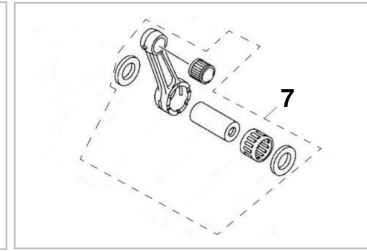

#	Code	Beschreibung	Spezifikation	ME	Anz.
1	06114005	STAUBKAPPE		pz	2
2	05912005	KUPPLUNGSSCHEIBE		pz	8
3	05911005	KUPPLUNGSSCHEIBE		pz	7
4	05621005	O-RING		pz	1
5	05620005	O-RING		pz	1
6	09472005	PISTONE COMPLETO		pz	1
7	09241005	CRANKSHAFT ASSY		pz	1
8	05867005	DICHTUNG MOTORDECKEL LINKS		pz	1
9	05882005	DICHTUNG UPPLUNGSDECKEL		pz	1
10	05874005	DICHTUNG MOTORDECKEL RECHTS		pz	1
11	08542005	SCHRAUBE		pz	1
12	05628005	ZUENDKERZE		pz	1
13	05752005	ELEMENT, AIR CLEANER		pz	1
14	09253005	GASKET CYLINDER		pz	1
15	06242005	KETTENRAD 48T		pz	1
15	06243005	KETTENRAD 47T		pz	1
15	06247005	KETTENRAD 52T		pz	1
15	08468001	CORONA POST 51D MY22		pz	1
15	08696005	CORONA POST Z 50 MY22		pz	1
15	08697005	CORONA POST 49D MY22		pz	1
16	09468005	CATENA DID520DMS 112 CON FALSAMAGLIA		pz	1
17	05960005	RITZEL D13		pz	1
18	06201005	SPEICHENSATZ V		pz	1
19	06236005	SPEICHENSATZ H		pz	1
20	08739005	PASTIGLIE FRENO ANT		pz	1
21	06277005	BREMSBELAEGE KIT		pz	1
22	09225020	KIT MINUTERIE OFF-ROAD		pz	1