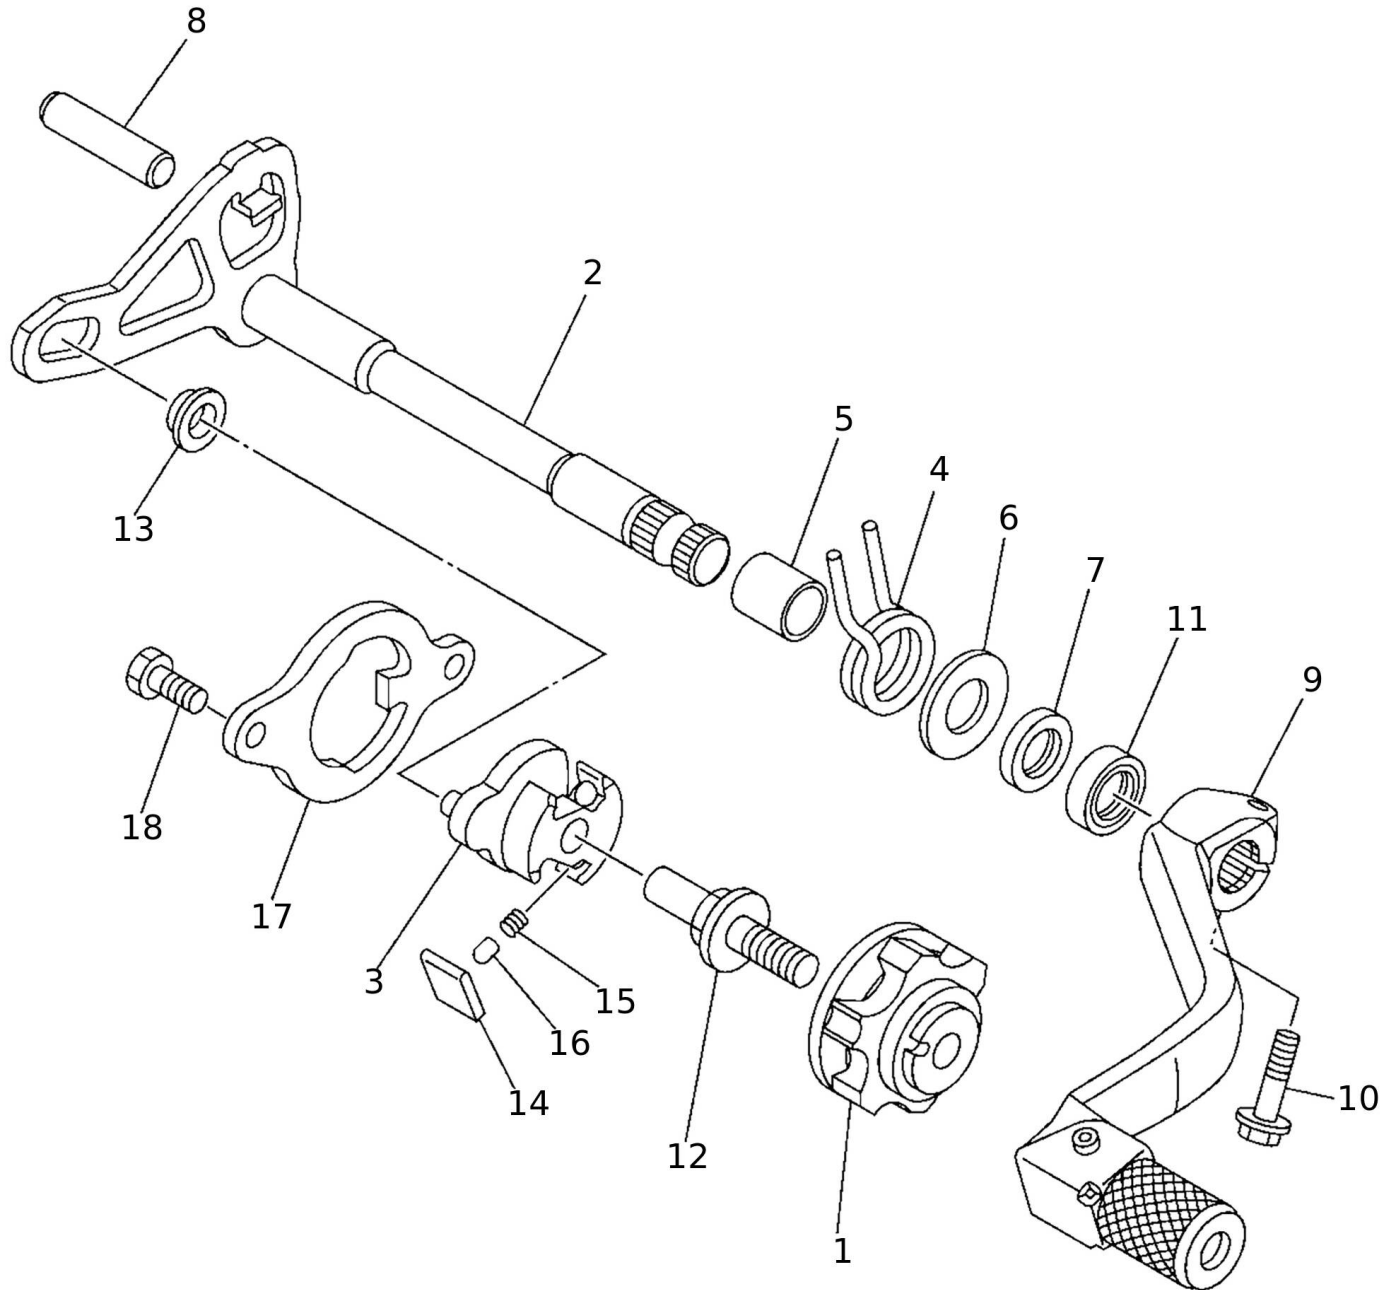

#	Code	Beschreibung	Spezifikation	ME	Anz.
1	05975005	NOCKENRAD SCHALTWALZE		pz	1
2	09265005	SCHALTWELLE		pz	1
3	05977005	SCHALTHEBEL		pz	1
4	08055005	MOLLA DI TORSIONE		pz	1
5	05979005	JOINT		pz	1
6	05980005	SCHEIBE		pz	1
7	05981005	OIL SEAL		pz	1
8	05982005	ZENTRIERSTIFT		pz	1
9	05983005	SCHALTHEBEL		pz	1
10	06722005	VITE 6X12 TE8 FLANGIA 10.5		pz	1
11	05985005	OIL SEAL		pz	1
12	05986005	PIN SCHALTUNG		pz	1
13	05987005	WALZE SCHALTHEBEL		pz	1
14	05988005	VERSCHLUSSPIN		pz	2
15	05989005	FEDER		pz	2
16	05990005	PIN		pz	2
17	05991005	SCHALTFUEHRUNG		pz	1
18	05992005	BOLZEN		pz	2