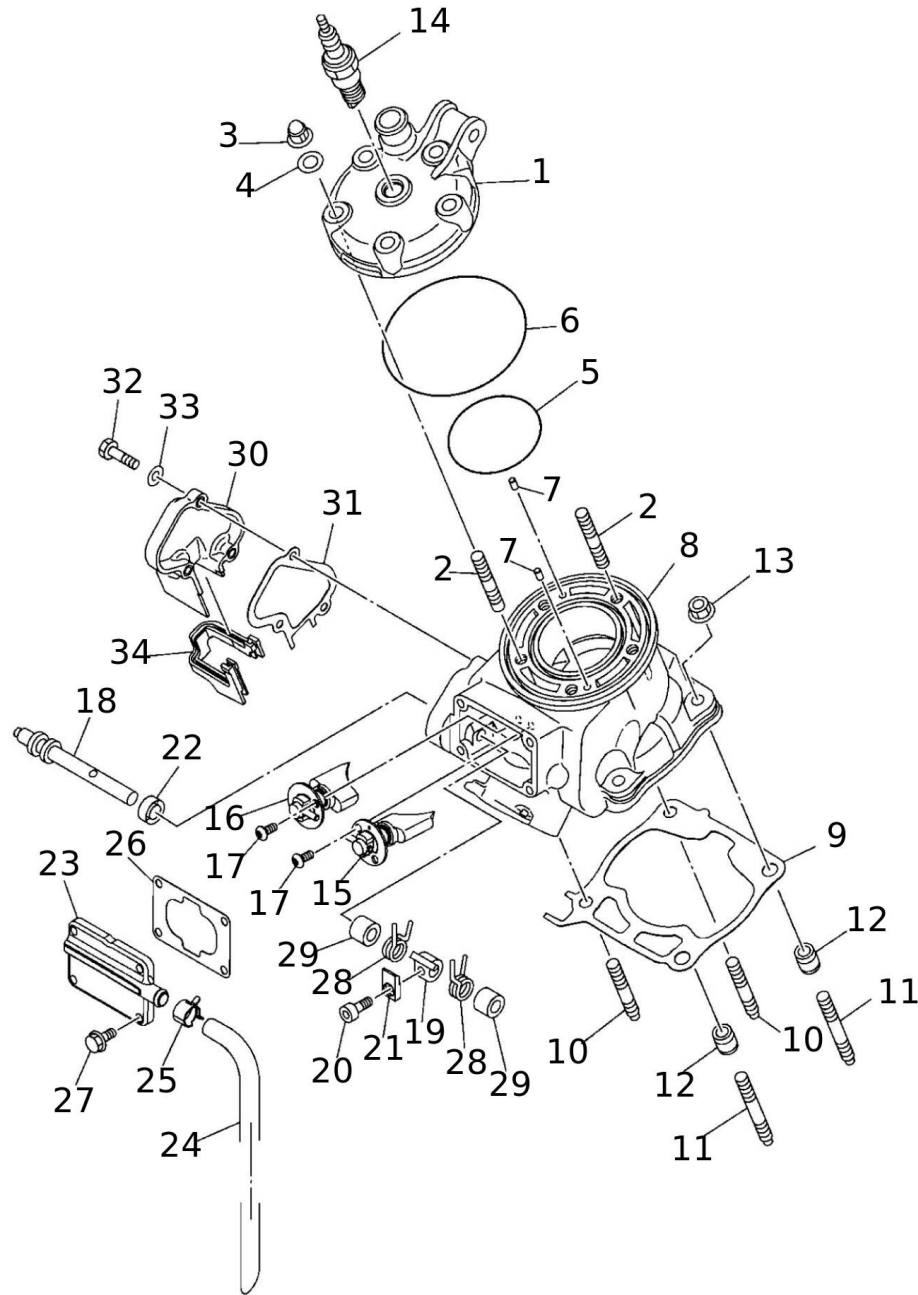

#	Code	Description	Specification	UM	Qty
1	10216005	HEAD CYLINDER		pz	1
2	05617005	BOLT STUD		pz	5
3	05618005	NUT CROWN		pz	5
4	05619005	WASHER PLATE		pz	5
5	05620005	O-RING		pz	1
6	05621005	O-RING		pz	1
7	07779005	SPINA DI CENTRAGGIO		pz	2
8	09252005	CYLINDER 1		pz	1
9	09253005	GASKET CYLINDER		pz	1
10	05624005	BOLT STUD		pz	2
11	05625005	BOLT STUD		pz	2
12	05626005	PIN DOWEL		pz	2
13	05627005	NUT		pz	4
14	10217005	CANDELA NGK BR-9EVX		pz	1
15	V0024005	VALVE ASSY		pz	1
16	V0025005	VALVE ASSY		pz	1
17	09256005	SCREW		pz	4
18	05632005	SHAFT		pz	1
19	05633005	LEVER LINK		pz	1
20	05634005	BOLT HEXAGON SOCKET HEAD		pz	1
21	05635005	HOLDER		pz	1
22	05636005	OIL SEAL		pz	1
23	09257005	COVER		pz	1
24	05638005	PIPE BREATHER		pz	1
25	05639005	CLIP		pz	1
26	05640005	GUARNIZIONE		pz	1
27	09258005	BOLT WITH WASHER		pz	4
28	05642005	SPRING TORSION		pz	2
29	05643005	COLLAR		pz	2
30	09259005	HOUSING		pz	1
31	09260005	GUARNIZIONE		pz	1
32	07807005	SCREW		pz	3
33	05647005	WASHER PLATE		pz	3
34	09261005	GUARNIZIONE		pz	1