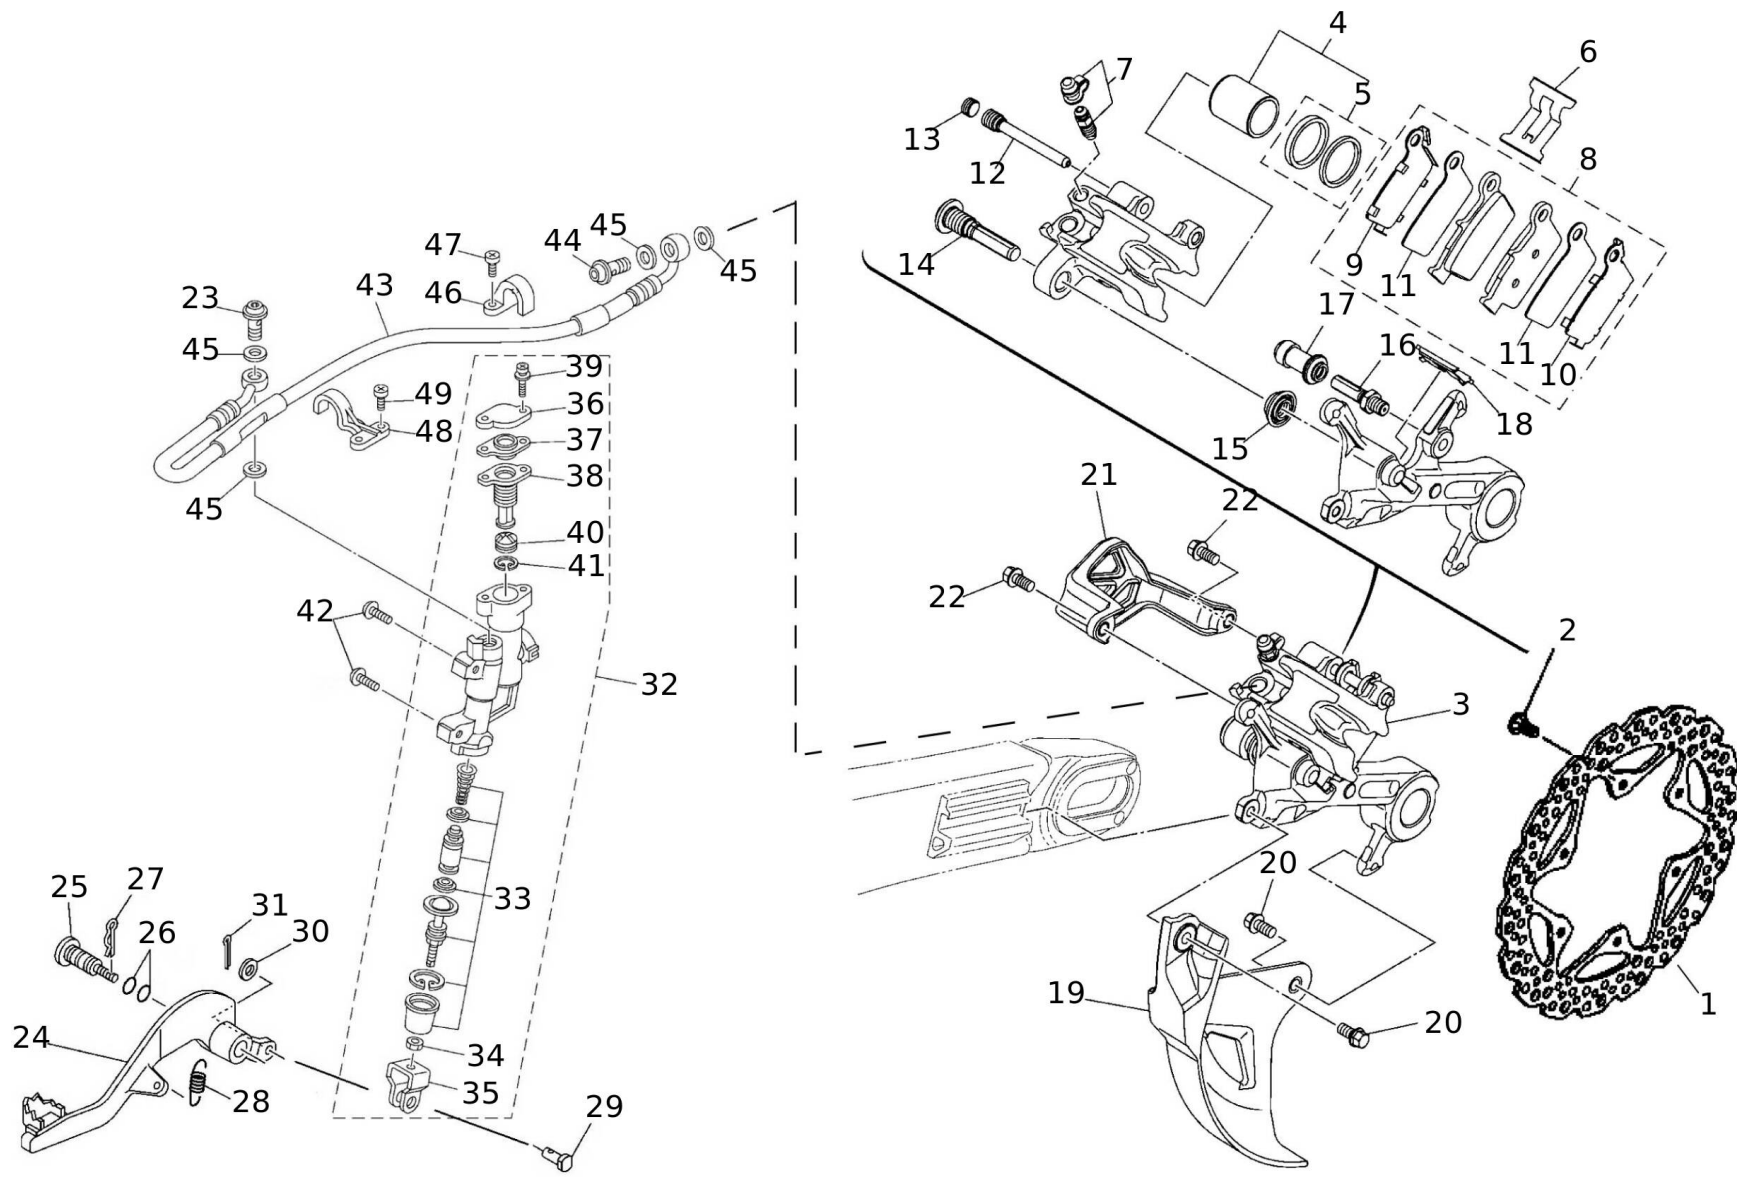

#	Code	Description	Specification	UM	Qty
1	07548005	DISK REAR BRAKE 2		pz	1
2	06212005	VITE M6X8.5 SVASATA ESAGONO INCASSATO		pz	6
3	08658005	PINZA FRENO POSTERIORE		pz	1
4	06273005	GRUPPO PISTONCINO PINZA		pz	1
5	06274005	KIT GUARNIZIONI PINZA		pz	1
6	06275005	MOLLA PASTIGLIE		pz	1
7	06276005	BLEED SCREW KIT		pz	1
8	06277005	BRAKE PAD KIT 2		pz	1
9	06278005	SPESSORE DI REGOLAZIONE		pz	1
10	06279005	SPESSORE DI REGOLAZIONE		pz	1
11	06280005	ISOLATORE TERMICO		pz	2
12	06281005	PERNO PASTIGLIA		pz	1
13	06221005	TAPPO DEL PERNO PASTIGLIA		pz	1
14	06283005	PERNO		pz	1
15	06224005	BOOT CALIPER		pz	1
16	06285005	PERNO		pz	1
17	06225005	BOOT 2		pz	1
18	06287005	FERMO		pz	1
19	06288005	PROTEZIONE DISCO FRENO		pz	1
20	06726005	BOLT FLANGE DEEP RECESS		pz	2
21	07543005	PROTEZIONE PINZA		pz	1
22	06726005	BOLT FLANGE DEEP RECESS		pz	1
23	02112005	STOP SWITHC (BRAKING)		pz	1
24	06330005	PEDAL BRAKE		pz	1
25	06331005	BOLT		pz	1
26	06332005	O-RING		pz	2
27	06333005	CIRCLIP		pz	1
28	06334005	SPRING TENSION		pz	1
29	06335005	PIN CLEVIS		pz	1
30	06336005	WASHER PLATE		pz	1
31	06337005	PIN COTTER		pz	1
32	06354005	GRUPPO POMPA FRENO POSTERIORE		pz	1
33	06355005	KIT POMPA FRENO		pz	1
34	06356005	DADO		pz	1
35	06357005	GIUNTO		pz	1
36	06358005	COPERCHIO POMPA FRENO		pz	1
37	06359005	PIASTRINA DIAFRAMMA		pz	1
38	06360005	DIAFRAMMA SERBATOIO		pz	1
39	06361005	VITE M4X16 (T.F. 9) TE CROCE, RONDELLA		pz	2
40	06320005	GRUPPO SEPARATORE		pz	1