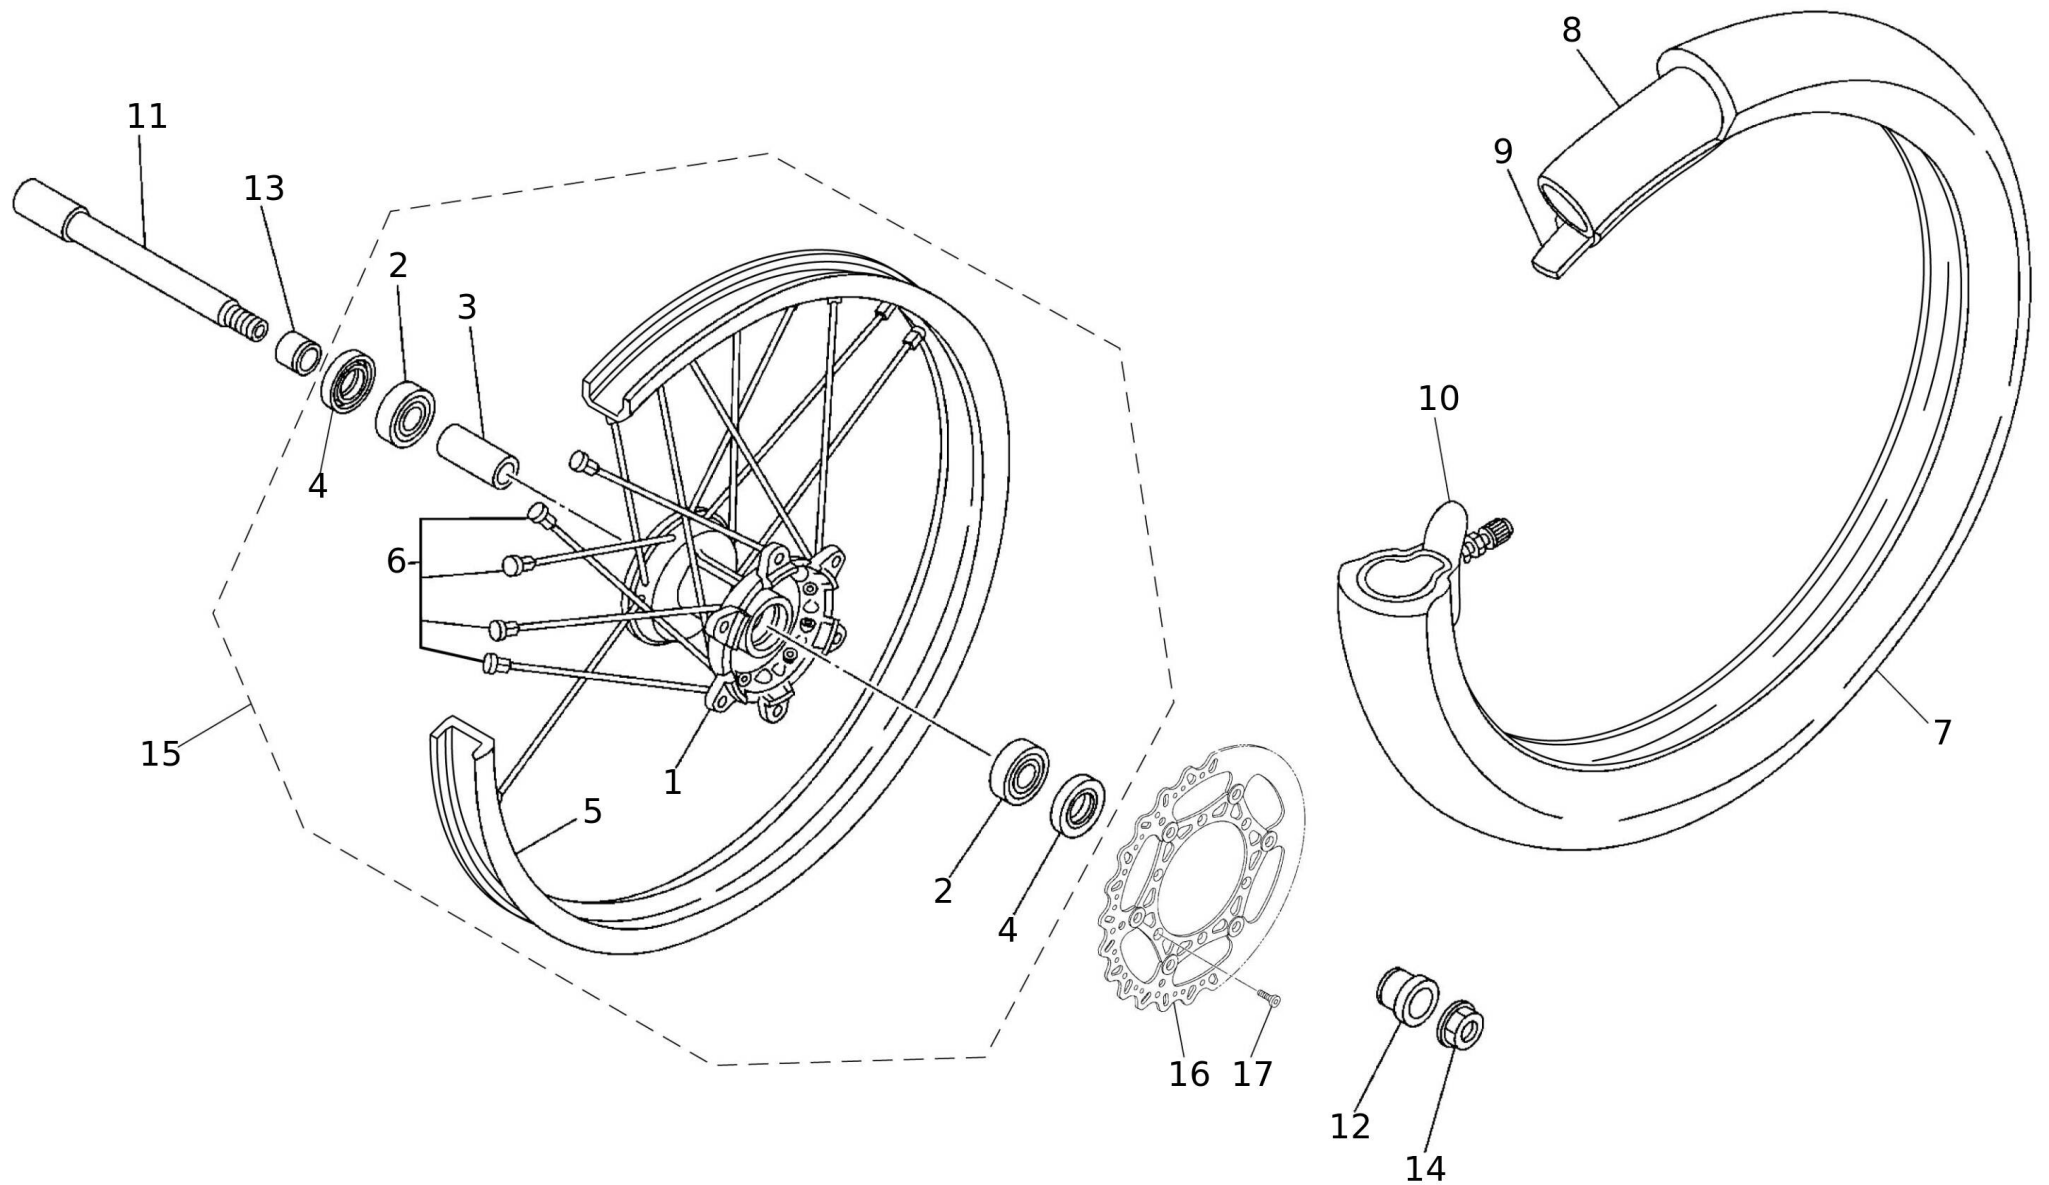

#	Code	Description	Specification	UM	Qty
1	06196005	MOZZO ANTERIORE		pz	1
2	09705005	BEARING		pz	2
3	06198005	DISTANZIALE CUSCINETTI		pz	1
4	06199005	OIL SEAL		pz	2
5	09706005	CERCHIO (1.60-21) NERO		pz	1
6	06201005	SPOKE SET FRONT		pz	1
7	08441005	TIRE		pz	1
8	00234005	CAMERA ARIA 21" ANTERIORE CASA		pz	1
9	07531005	FLAP COPRI NIPPLESS R21 1430 X 22		pz	1
10	06205005	FERMACOPERTONE		pz	1
11	06206005	PERNO RUOTA ANTERIORE		pz	1
12	06207005	COLLAR, WHEEL		pz	1
13	06208005	COLLAR, WHEEL		pz	1
14	06209005	NUT		pz	1
15	V0091020	CERCHIO ANT RAGGIATO XE 125 MY23		pz	1
16	07547005	GRUPPO DISCO FRENO		pz	1
17	06212005	VITE M6X8.5 SVASATA ESAGONO INCASSATO		pz	6