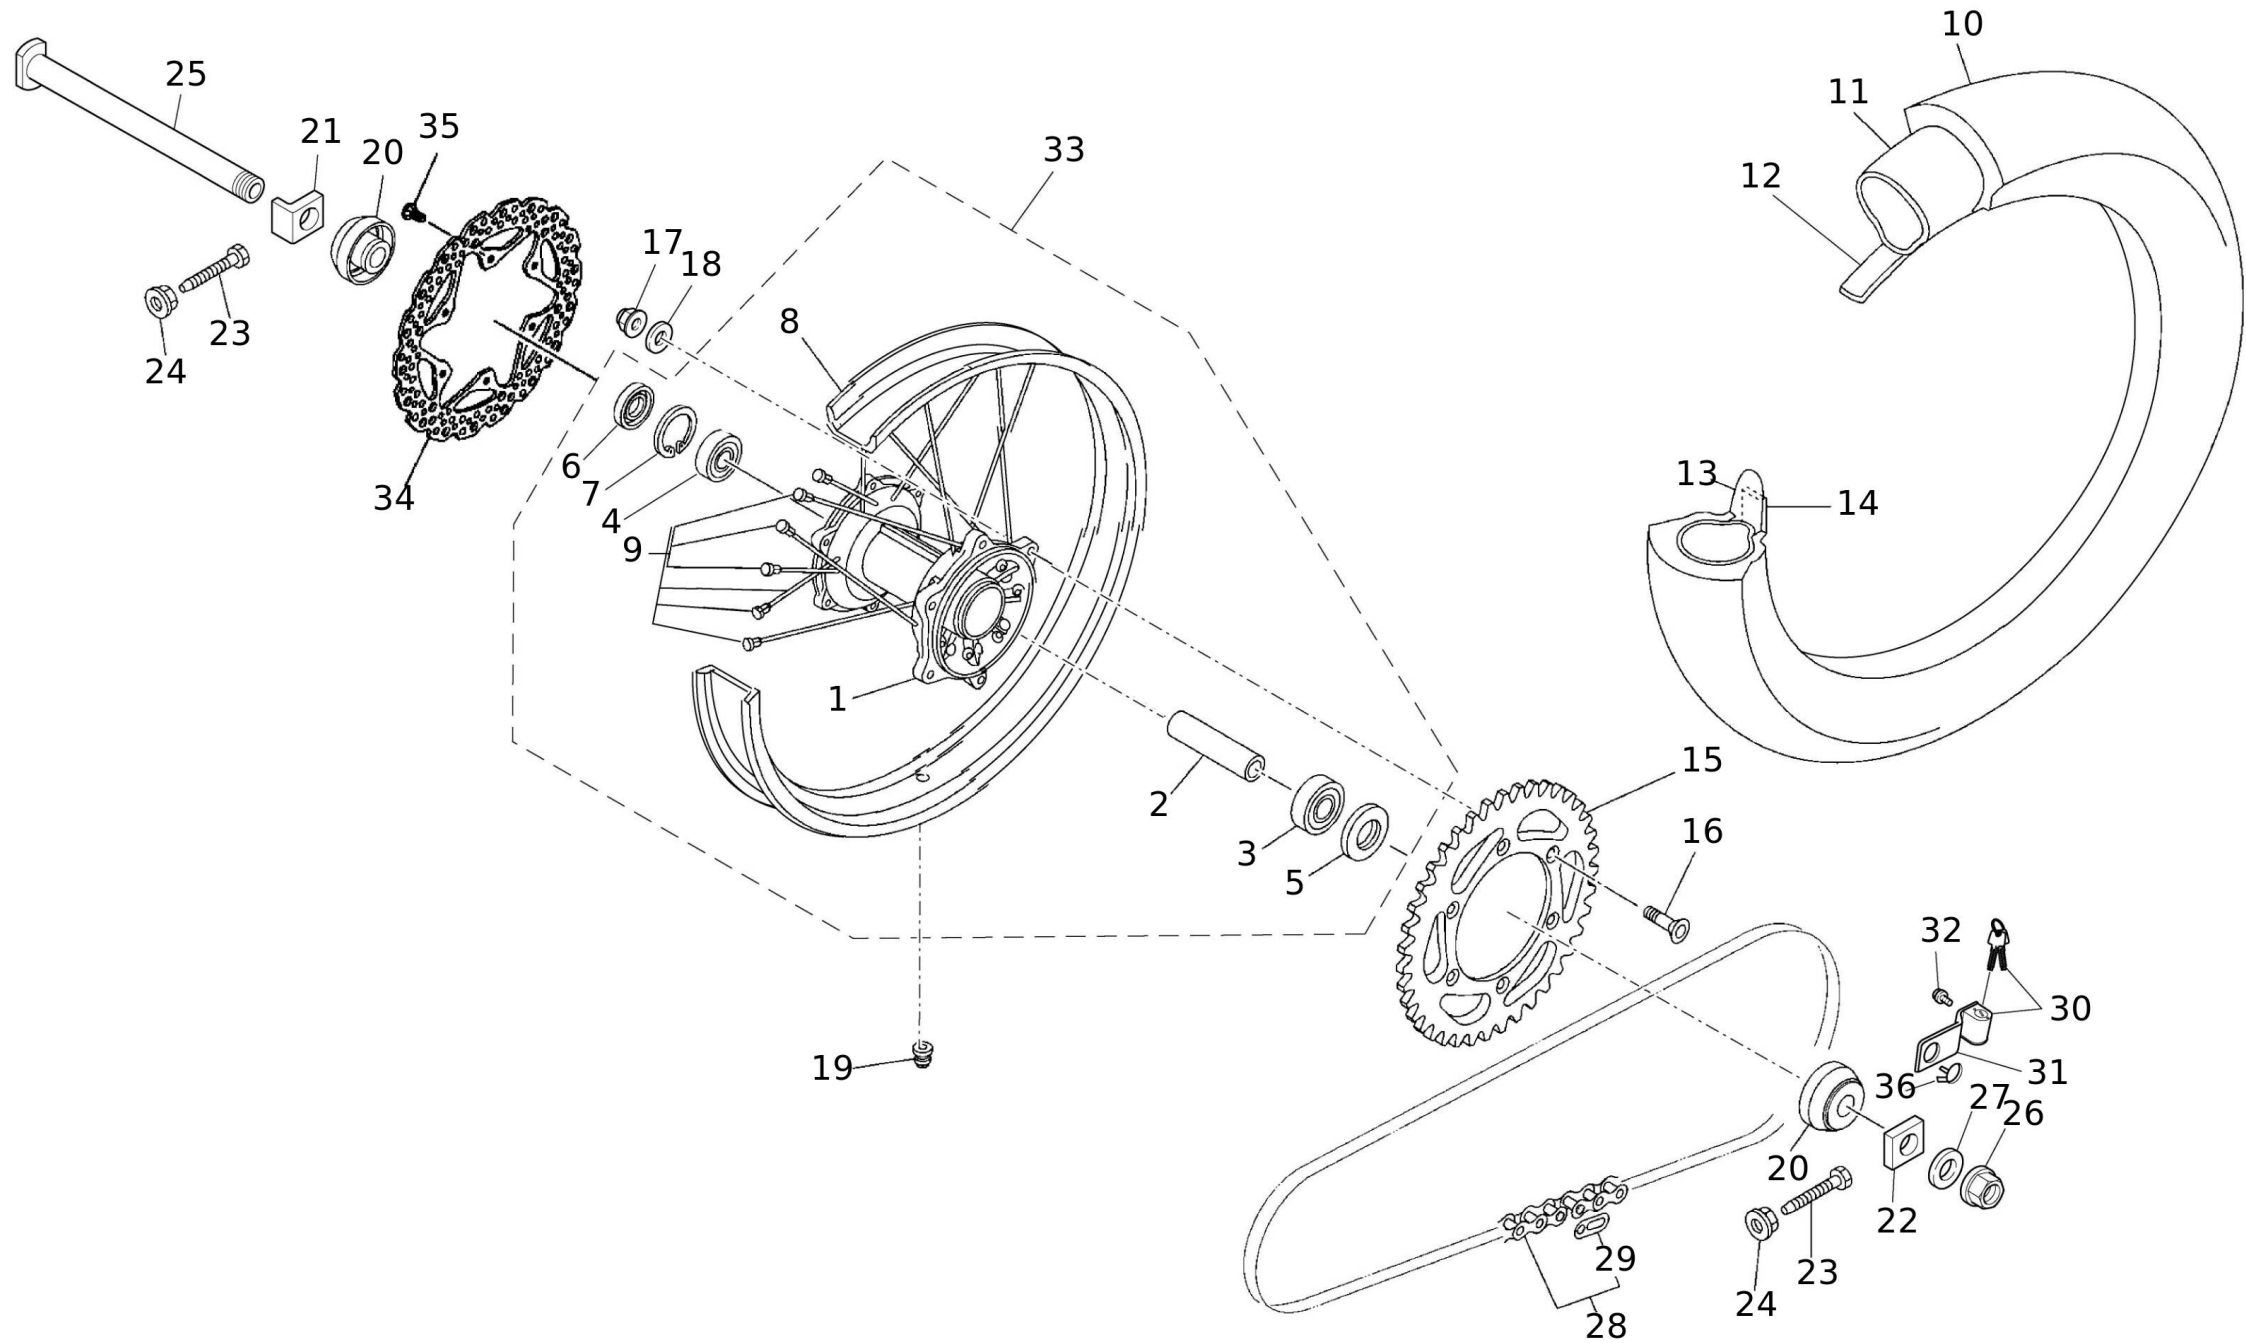

#	Code	Description	Specification	UM	Qty
1	06228005	MOZZO POSTERIORE		pz	1
2	06229005	DISTANZIALE CUSCINETTI		pz	1
3	06230005	BEARING		pz	1
4	06231005	BEARING		pz	1
5	06232005	OIL SEAL		pz	1
6	06233005	OIL SEAL		pz	1
7	06234005	CIRCLIP		pz	1
8	08425005	RIM 2.15-18		pz	1
9	06263005	SPOKE SET REAR		pz	1
10	08442005	PNEUMATICO 120/90-18 METZELER 6 DAYS		pz	1
11	00203005	INNER TUBE-REAR 18" CASA		pz	1
12	07530005	FLAP COPRI NIPPLESS R18 1290 X 27		pz	1
13	08355005	TIRE STOPPER		pz	1
14	06241005	SMORZATORE		pz	1
15	06242005	SPROCKET DRIVEN (48T)	Accessory	pz	1
15	06243005	SPROCKET DRIVEN (47T)	Accessory	pz	1
15	06247005	SPROCKET DRIVEN (52T)	Accessory	pz	1
15	07413005	REAR SPROCKET 520 Z46 XE 125	STD	pz	1
15	08468001	CORONA POST 51D MY22	Accessory	pz	1
15	08696005	CORONA POST Z 50 MY22	Accessory	pz	1
15	08697005	CORONA POST 49D MY22	Accessory	pz	1
16	06248005	VITE M8X24 (T.F. 15) SVASATA BOMBATA EI		pz	6
17	06249005	DADO M8 AUTOBLOCCANTE		pz	6
18	06014005	WASHER PLATE		pz	6
19	06973005	GROMMET		pz	1
20	06252005	COLLAR ASSY		pz	2
21	06253005	PULLER, CHAIN 1		pz	1
22	06254005	PULLER CHAIN 2		pz	1
23	06255005	BOLT		pz	2
24	05627005	NUT		pz	2
25	06257005	PERNO RUOTA POSTERIORE		pz	1
26	06258005	DADO AUTOBLOCCANTE		pz	1
27	06259005	RONDELLA PERNO RUOTA POSTERIORE		pz	1
28	06268005	CHAIN 520 114 LINKS WITH MASTER JOINT		pz	1
29	06269005	FALSAMAGLIA 520		pz	1
30	07386005	SERRATURA BLOCCACORONA XE/XEF	STD	pz	1
31	07393005	STAFFA SUPP. SERRATURA BLOCCACORONA	STD	pz	1
32	07444005	VITE 6X12 SVASATA	STD	pz	2
33	V0092020	CERCHIO POST RAGGIATO XE125 MY23		pz	1
34	07548005	DISK REAR BRAKE 2		pz	1