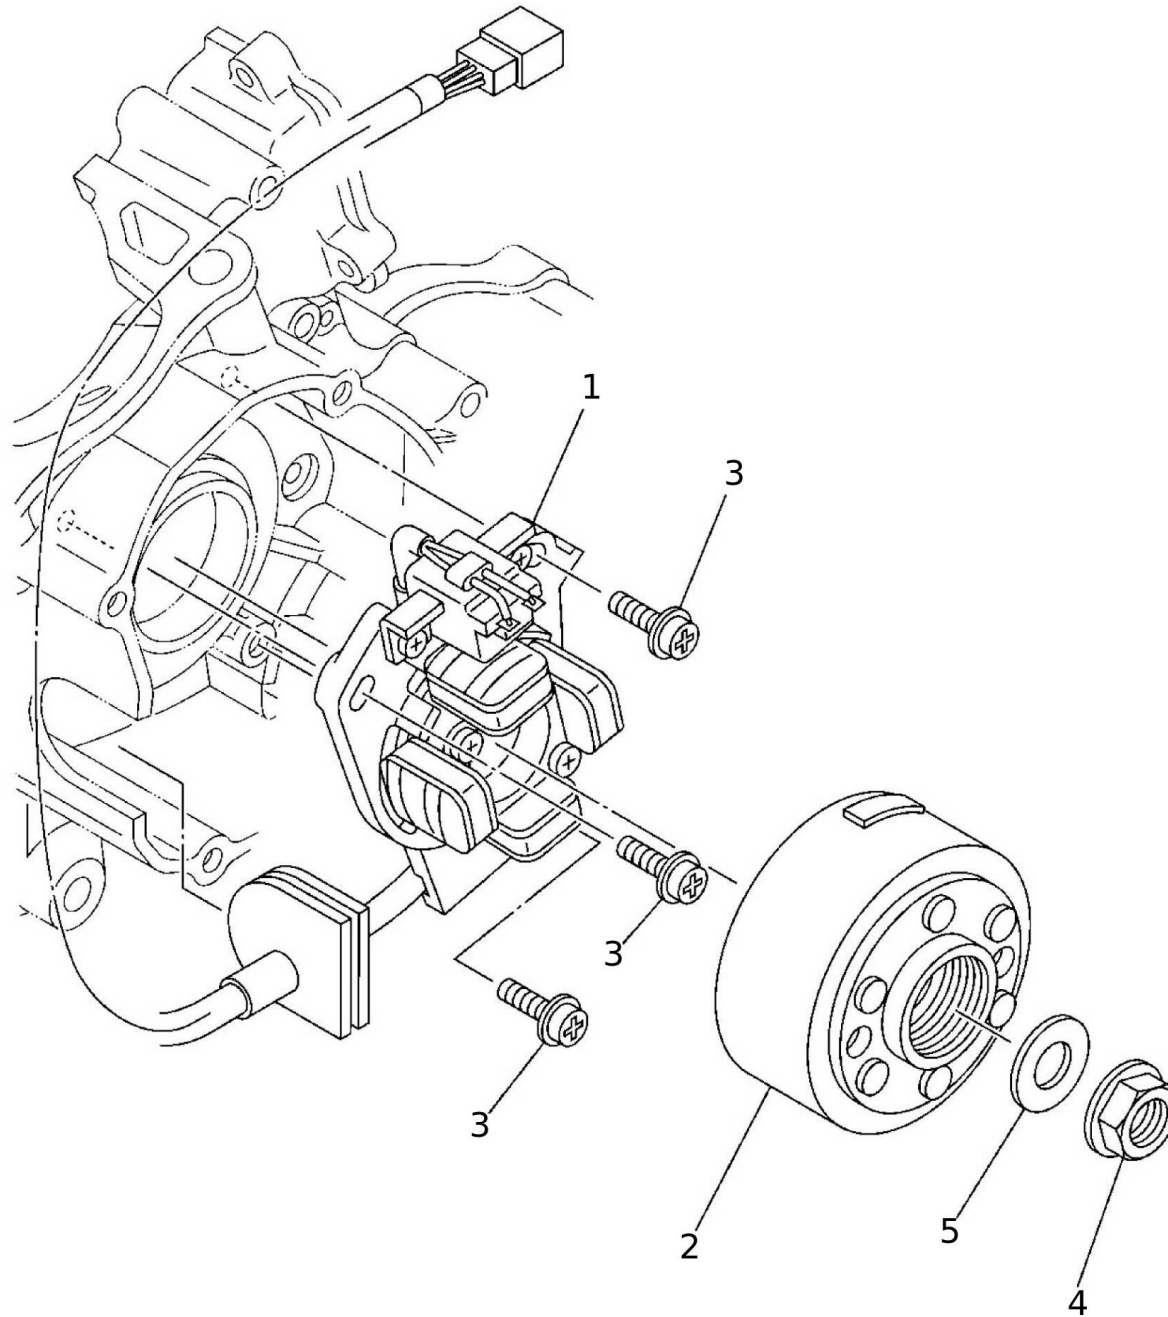

#	Code	Description	Specification	UM	Qty
1	07381005	STATOR XE125		pz	1
2	09283005	ROTOR ASSY		pz	1
3	V0043005	VITE ESAGONO INCASSATO		pz	3
4	06375005	NUT		pz	1
5	06376005	RONDELLA 22X1		pz	1