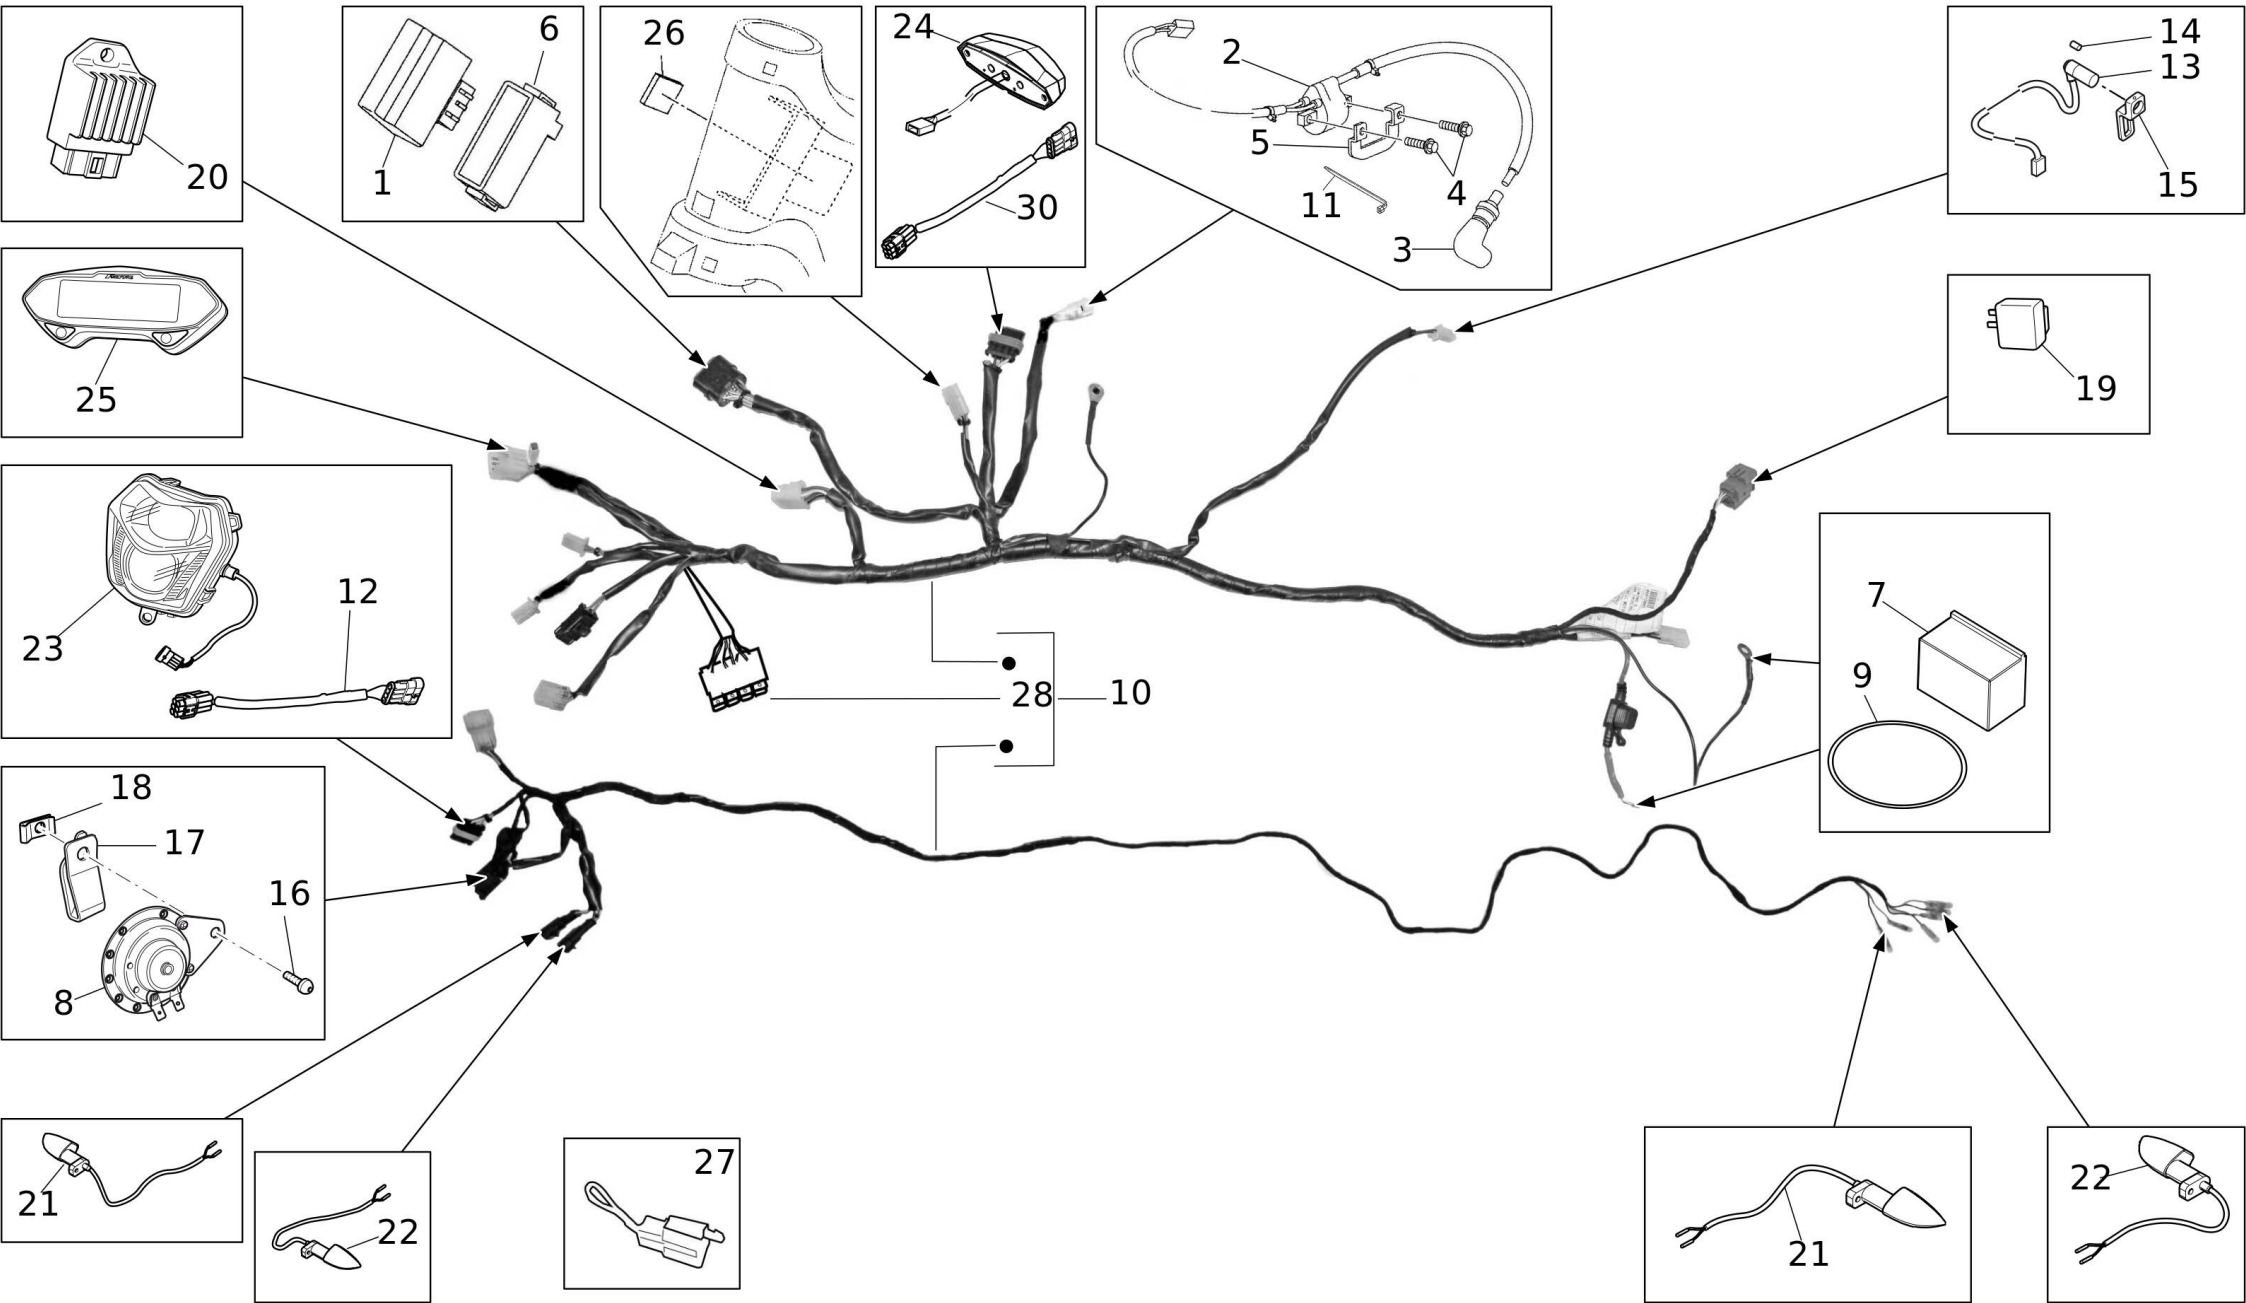

#	Code	Description	Specification	UM	Qty
1	V0068020	CENTRALINA MAPPATA OMOLOGATA XE125 MY23	EU STD	pz	1
1	V0305005	CDI XE125 MY23 UK	UK only	pz	1
2	08711005	IGNITION COIL ASSY		pz	1
3	06391005	PIPETTA CANDELA		pz	1
4	06392005	BOLT FLANGE		pz	2
5	06393005	CORE SIDE		pz	1
6	07410005	GROMMET		pz	1
7	00798005	MAINTENANCE-FREE 3 AH BATTERY		pz	1
8	00898005	SWINGARM USD BEEPER		pz	1
9	08405005	ELASTICO BATTERIA		pz	1
10	09496005	WIRING XE125 MY23		pz	1
11	06396005	CLAMP		pz	1
12	07473005	ADAPTER	Accessory	pz	1
13	02524005	SENSOR ODOMETER VAPOR 2T		pz	1
14	07447005	MAGNET SPEED SENSOR XE		pz	1
15	07453005	SPEED SENSOR BRACKET		pz	1
16	00582005	VITE 6X12 TBB UNI 7380		pz	1
17	07397005	HORN SUPPORTING BRACKET XE		pz	1
18	00070005	GRAFFETTA METALLICA 6X24		pz	1
19	01199005	FLASHER RELAY (TURN SIGNAL RELAY) 10W		pz	1
20	07425005	VOLTAGE REGULATOR XE		pz	1
21	09795005	INDICATORE DIR. LED WHITE ANT.DX/POST.SX		pz	1
22	09796005	DIRECTION IND. ARROW FRONT LH / REAR RH		pz	1
23	05466005	LED HEADLIGHT XE/XEF		pz	1
24	05113005	TAILLIGHT WITH LED LICENSE PLATE LIGHT		pz	1
25	07660005	KOSO DB EX-02 METER		pz	1
26	06399005	SMORZATORE		pz	1
27	10215005	PONTE RUN OFF VERSIONE RACING		pz	1
28	05457005	RELAY		pz	1
30	V0166005	BRIGLIA FANALE POST XE125 MY23		pz	1