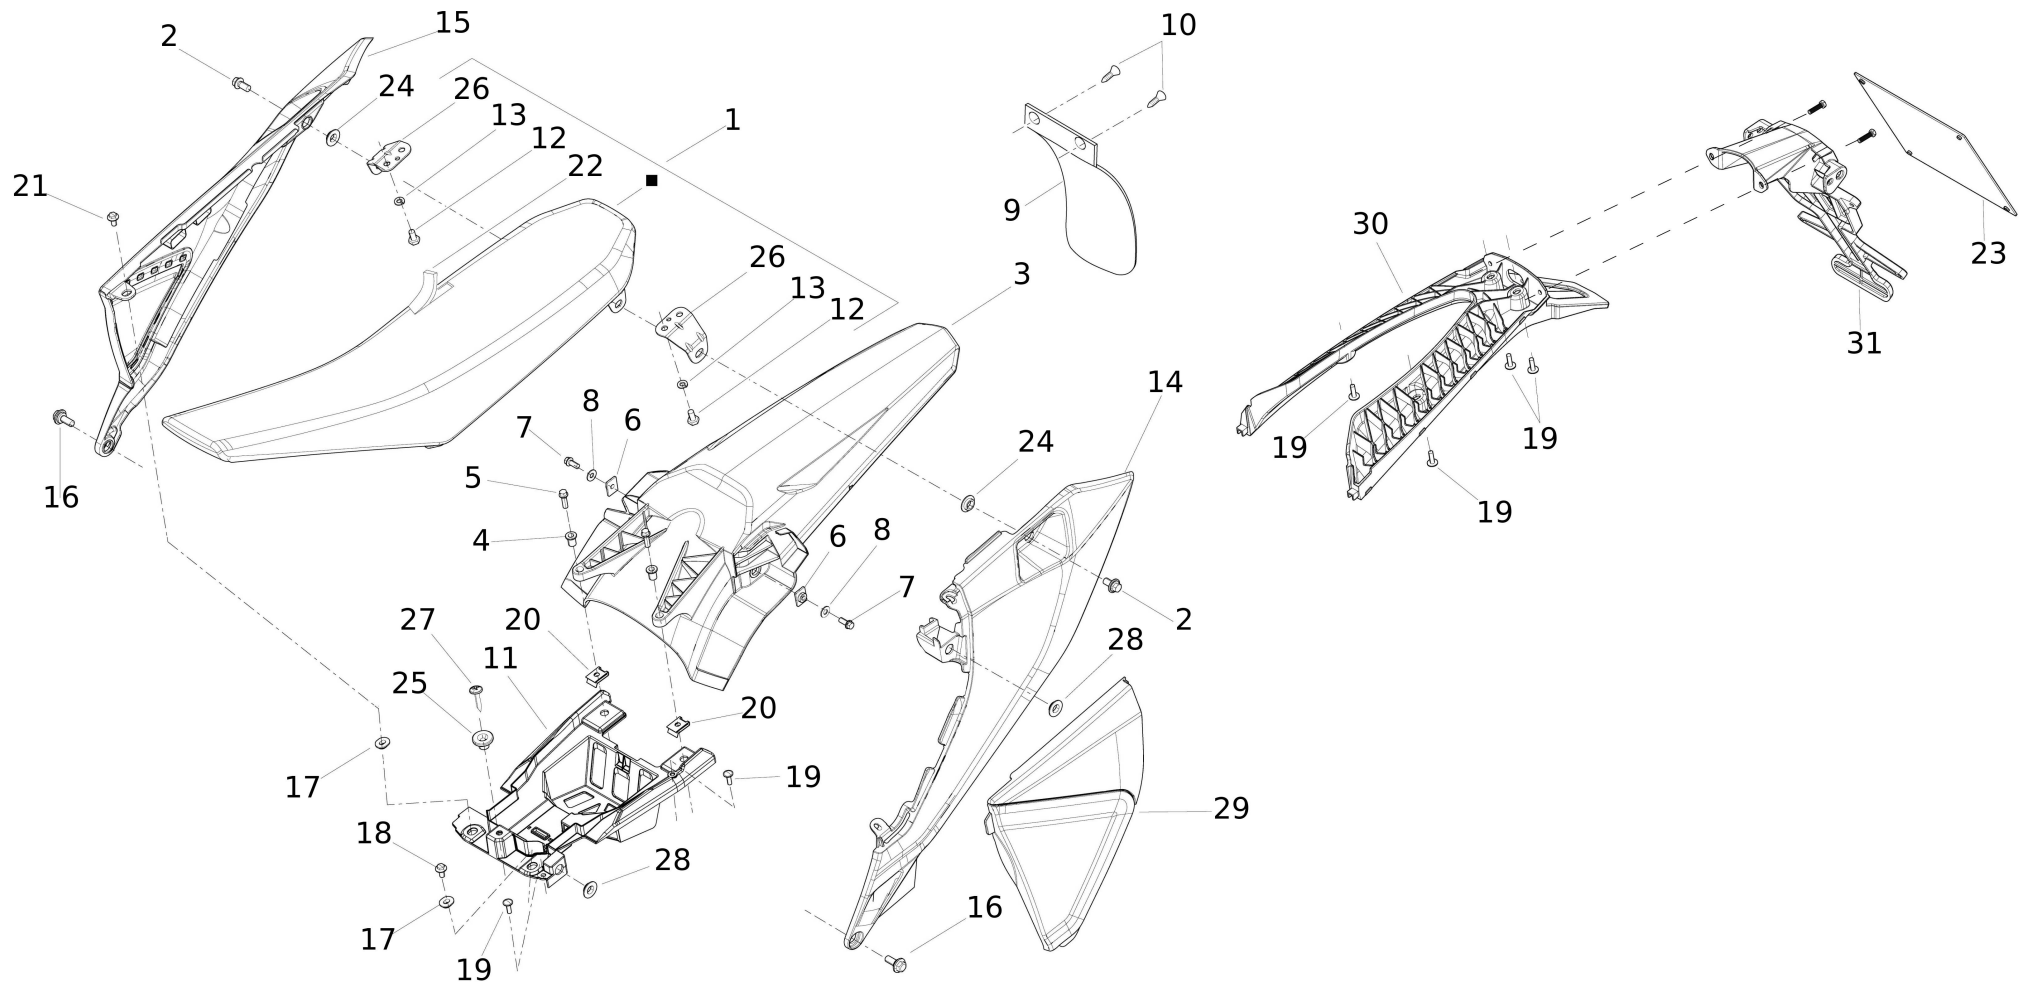

#	Code	Description	Specification	UM	Qty
1	09504005	SEAT W/ BRACKETS XX/XE MY23	white	pz	1
1	V0920005	SELLA CON STAFFE XX/XE MY23 NERA	black	pz	1
2	06561005	BOLT WITH WASHER		pz	2
3	09453005	REAR FENDER XE MY23		pz	1
4	09516005	BOCCOLA 6.5X9.5X15.1		pz	2
5	08542005	BOLT FLANGE DEEP RECESS		pz	2
6	06568005	NUT REAR FENDER		pz	2
7	06569005	BOLT FLANGE		pz	2
8	06570005	WASHER PLATE		pz	2
9	08063005	GUARD FLAP		pz	1
10	06600005	SCREW TAPPING		pz	2
11	09448005	COVER, UNDER SEAT, XX/XE MY23		pz	1
12	06556005	VITE M6X12 TE		pz	2
13	06557005	WASHER SPRING		pz	2
14	09450005	SIDE COVER LEFT XX/XE MY23		pz	1
15	09451005	SIDE COVER RIGHT XX/XE MY23		pz	1
16	09422005	BOLT M8X18, COLLAR 19		pz	2
17	06566005	COLLAR		pz	1
18	05758005	BOLT FLANGE		pz	1
19	07458005	SCREW		pz	6
20	00070005	GRAFFETTA METALLICA 6X24		pz	2
21	06739005	BOLT WITH WASHER		pz	1
22	09319005	COVER		pz	1
23	07474005	PIATTO PORTATARGA		pz	1
24	06559005	COLLAR		pz	2
25	06186005	FISSAGGIO ANTERIORE SELLA		pz	1
26	06555005	BRACKET SEAT		pz	2
27	06187005	SCREW FLAT HEAD		pz	1
28	09442005	QUICK RELEASE RUBBER GROMMET		pz	2
29	09449005	SIDE COVER AIRBOX XX/XE MY23		pz	1
30	09454005	SUPPORT PLATE, XE MY23		pz	1
31	09533005	LICENSE PLATE HOLDER XE		pz	1