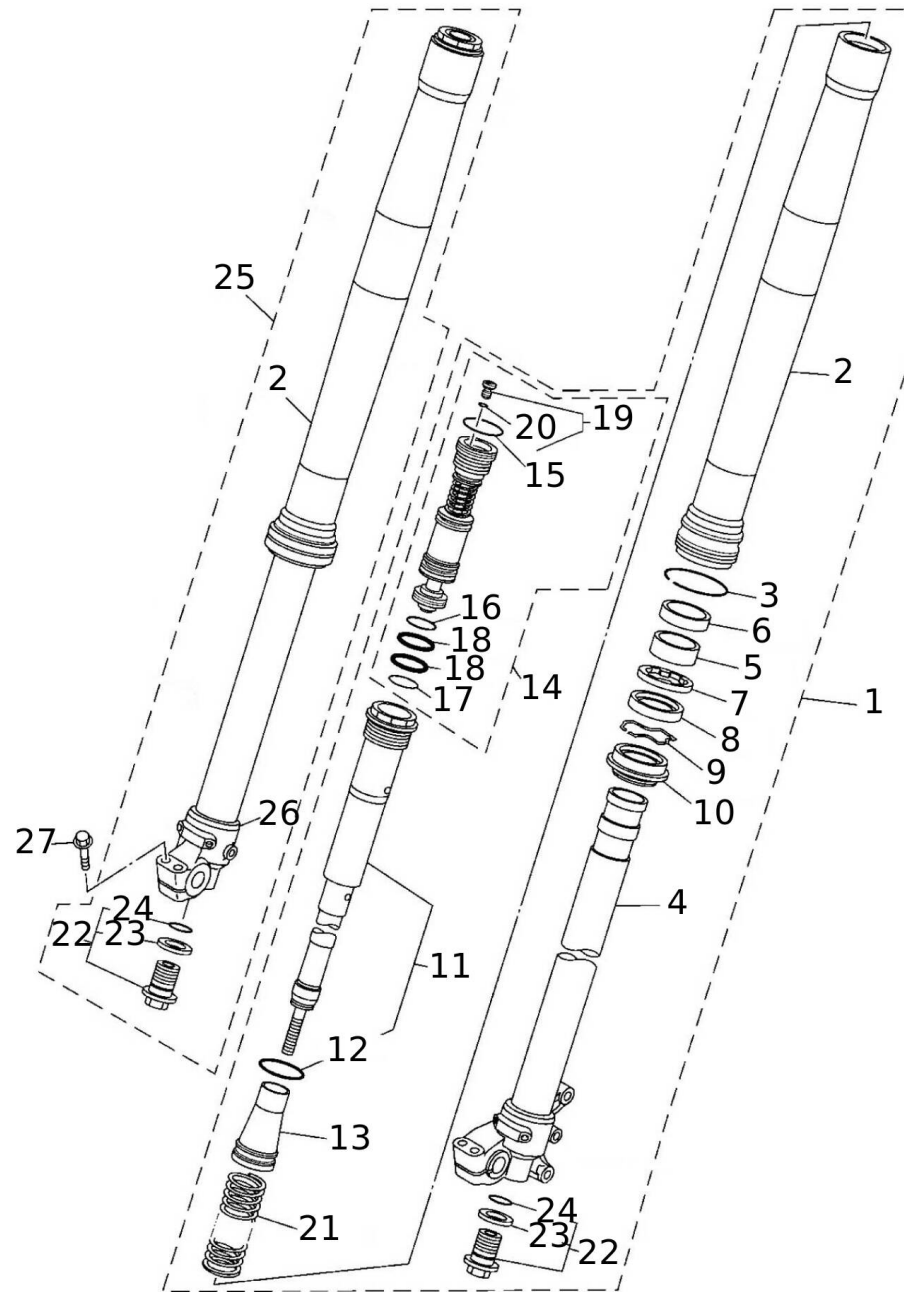

5 - Fork

#	Code	Description	Specification	UM	Qty
1	V0037005	FRONT FORK ASSY (L.H)		pz	1
2	06106005	FODERO FORCELLA		pz	2
3	06107005	CIRCLIP		pz	2
4	09481005	.INNERTUBECOMP. 2		pz	1
5	06109005	DISTANZIALE FORCELLA ANTERIORE		pz	2
6	06110005	BOCCOLA DI SCORRIMENTO		pz	2
7	06111005	RONDELLA PARAOLIO		pz	2
8	07011005	OIL SEAL		pz	2
9	06113005	ANELLO DI ARRESTO		pz	2
10	06114005	PARAPOLVERE AMMORTIZZATORE		pz	2
11	V0038005	CYLINDER COMP., FRONT FORK		pz	2
12	09192005	O-RING		pz	2
13	06117005	SEDE SUPERIORE MOLLA		pz	2
14	V0039005	VALVE COMP.		pz	2
15	09293005	O-RING		pz	2
16	06120005	O-RING		pz	2
17	06121005	O-RING		pz	2
18	09291005	O-RING		pz	4
19	09196005	AIR VALVE COMP.		pz	2
20	09294005	O-RING		pz	2
21	07015005	MOLLA FORCELLA (K=4,6)	Accessory	pz	2
21	07148005	MOLLA FORCELLA (K=4,5)	Accessory	pz	2
21	07149005	MOLLA FORCELLA (K=4,7)	Accessory	pz	2
21	07150005	MOLLA FORCELLA (K=4,8)	Accessory	pz	2
21	07151005	MOLLA FORCELLA (K=4,9)	Accessory	pz	2
21	07152005	SPRING FRONT FORK (K=5.0)	Accessory	pz	2
21	07153005	MOLLA FORCELLA (K=5,1)	Accessory	pz	2
21	07154005	MOLLA FORCELLA (K=4,1)	STD	pz	2
21	07156005	MOLLA FORCELLA (K=4,3)	Accessory	pz	2
21	07157005	MOLLA FORCELLA (K=4,4)	Accessory	pz	2
21	V0045005	SPRING, FRONT FORK (K=3.9)	Accessory	pz	2
21	V0046005	SPRING, FRONT FORK (K=4.0)	Accessory	pz	2
22	09199005	ADJUST SCREW SET		pz	2
23	06127005	GUARNIZIONE		pz	2
24	09200005	GUARNIZIONE		pz	2
25	V0040005	FRONT FORK ASSY (R.H)		pz	1
26	09480005	.INNER TUBE COMP.1		pz	1
27	07007005	VITE 8X35 TE10 FLANGIA 14.5		pz	4