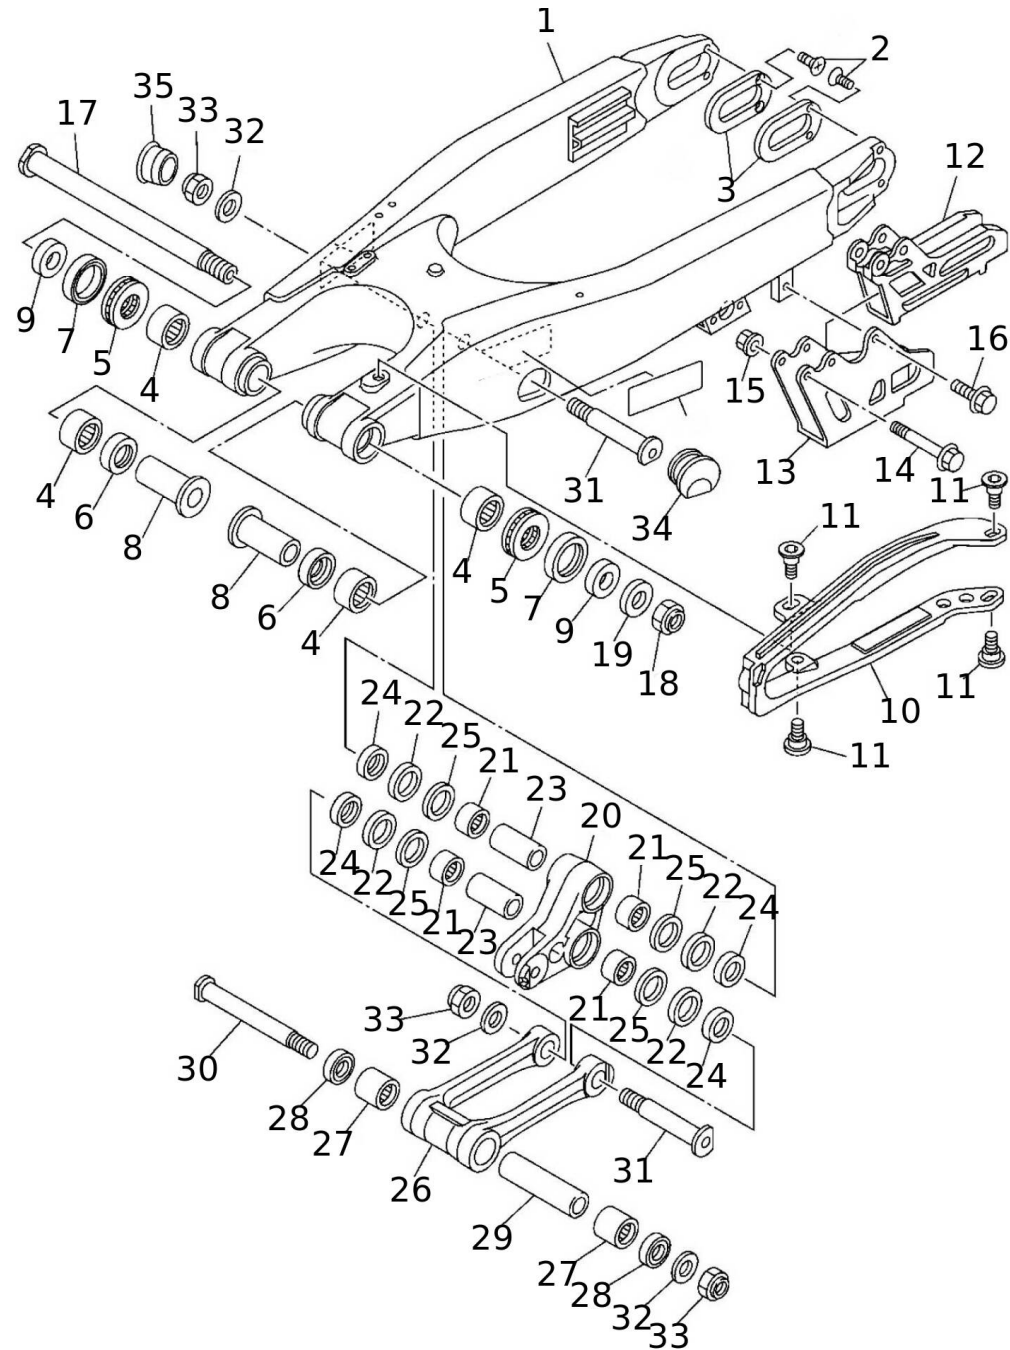

#	Code	Description	Specification	UM	Qty
1	06031005	REAR ARM COMP.		pz	1
2	06032005	SCREW COUNTERSUNK		pz	4
3	06033005	PATCH		pz	2
4	06034005	BEARING		pz	4
5	06035005	BEARING		pz	2
6	06036005	OIL SEAL		pz	2
7	06037005	OIL SEAL		pz	2
8	06038005	BUSH		pz	2
9	06039005	BUSH		pz	2
10	06040005	SEAL GUARD		pz	1
11	06041005	SCREW		pz	4
12	06042005	SUPPORT CHAIN		pz	1
13	06043005	COPERTURA SUPPORTO CATENA		pz	1
14	06044005	BOLT FLANGE		pz	2
15	06045005	NUT		pz	2
16	06617005	BOLT FLANGE DEEP RECESS		pz	1
17	06047005	PERNO FORCELLONE		pz	1
18	06048005	DADO AUTOBLOCCANTE		pz	1
19	06049005	WASHER PLATE		pz	1
20	06050005	ARM RELAY		pz	1
21	06051005	BEARING		pz	4
22	06052005	OIL SEAL		pz	4
23	06053005	BUSH		pz	2
24	06054005	WASHER PLATE		pz	4
25	06055005	WASHER PLATE		pz	4
26	06056005	ROD CONNECTING 1		pz	1
27	06051005	BEARING		pz	2
28	06058005	OIL SEAL		pz	2
29	06059005	BUSH		pz	1
30	06060005	PERNO 1		pz	1
31	06061005	PERNO 2		pz	2
32	06062005	WASHER PLATE		pz	3
33	06063005	DADO AUTOBLOCCANTE		pz	3
34	06064005	COVER		pz	1
35	06065005	COVER 2		pz	1