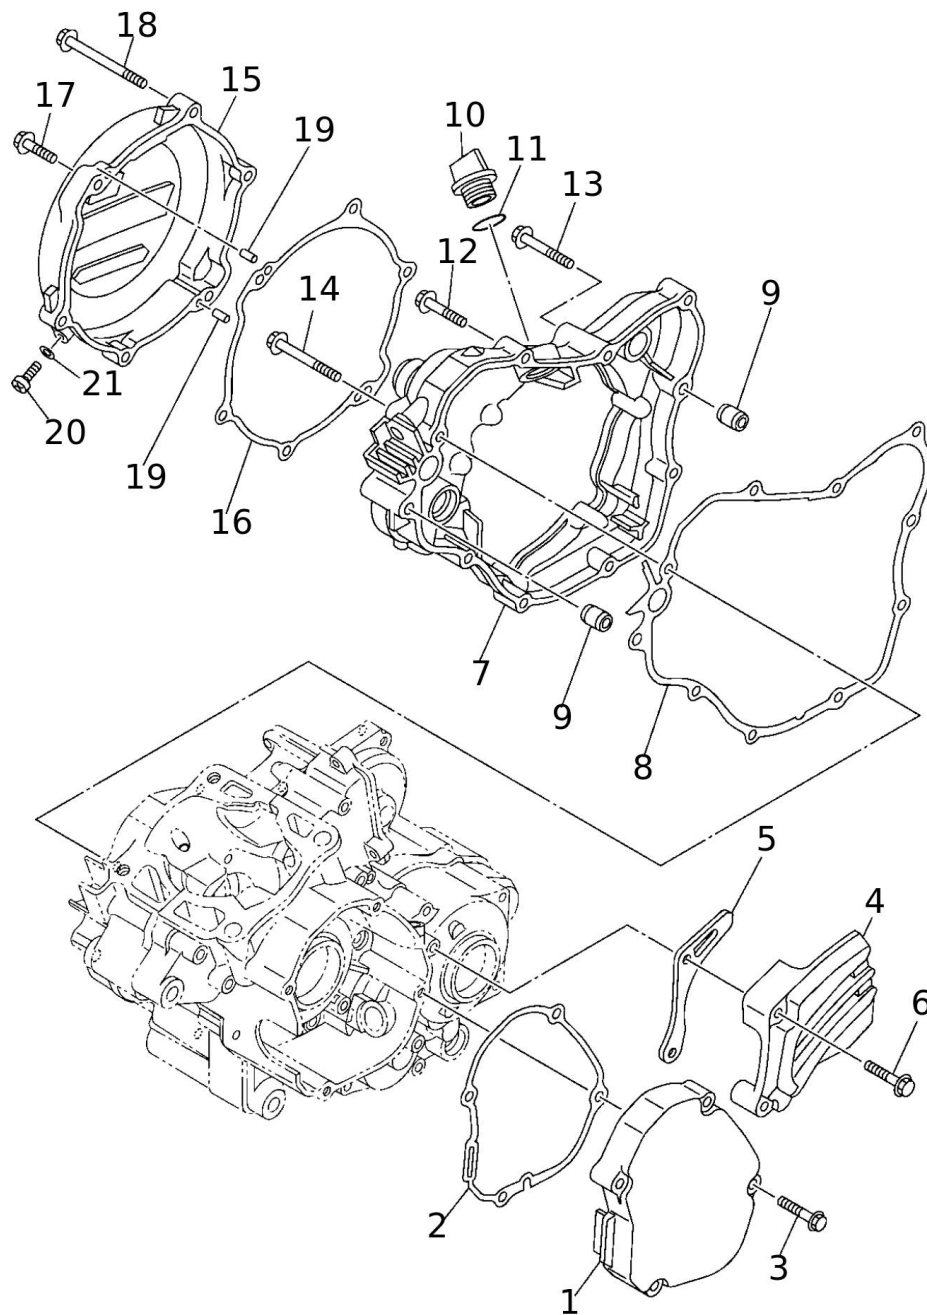

#	Code	Description	Specification	UM	Qty
1	05866005	LEFT CRANKCASE COVER		pz	1
2	05867005	GASKET CRANKCASE COVER LEFT		pz	1
3	08542005	BOLT FLANGE DEEP RECESS		pz	4
4	05870005	COVER SPROCKET		pz	1
5	05871005	GUIDA CATENA		pz	1
6	09703005	SCREW PAN HEAD		pz	2
7	09313005	COPERCHIO CARTER DX		pz	1
8	05874005	GASKET CRANKCASE COVER RIGHT		pz	1
9	05875005	PIN DOWEL		pz	2
10	05876005	PLUG OIL		pz	1
11	05877005	O-RING		pz	1
12	08542005	BOLT FLANGE DEEP RECESS		pz	6
13	WR125-0283	BOLT FLG DEEP RECESS M6x40		pz	1
14	06044005	BOLT FLANGE		pz	1
15	07462005	COVER CLUTCH		pz	1
16	05882005	GASKET CRANKCASE COVER		pz	1
17	09315005	BOLT FLANGE DEEP RECESS		pz	1
18	06708005	BOLT FLANGE DEEP RECESS		pz	5
19	05708005	PERNO DI CENTRAGGIO		pz	2
20	05886005	BOLT BUTTON HEAD		pz	1
21	05705005	RONDELLA RAME 11.2X6X1		pz	1