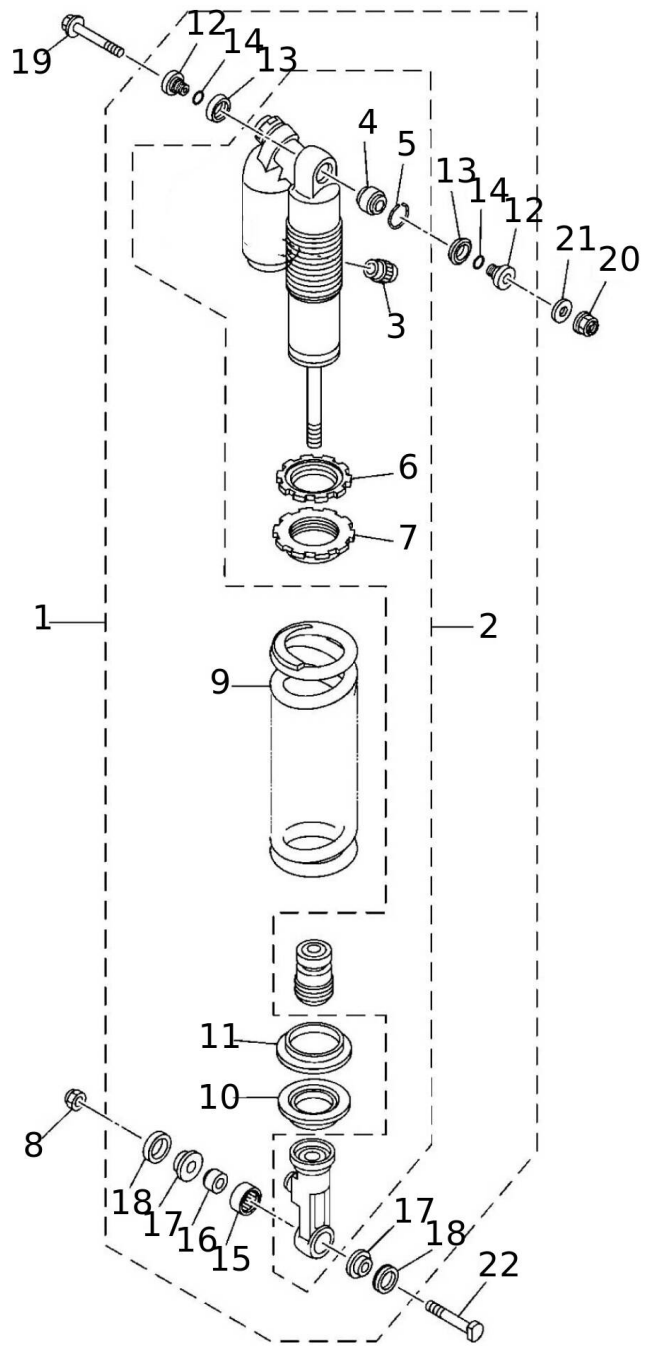

#	Code	Description	Specification	UM	Qty
1	V0035005	SHOCK ABSORBER ASSY, REAR		pz	1
2	V0036005	SMORZATORE		pz	1
3	06069005	CAP AIR VALVE		pz	1
4	06070005	UNIBALL AMMORTIZZATORE		pz	1
5	06071005	CIRCLIP		pz	1
6	06072005	GUIDE SPRING		pz	1
7	09465005	GHIERA AMMORTIZZATORE		pz	1
8	06089005	DADO M10 AUTOBLOCCANTE FLANGIATO		pz	1
9	06075005	REAR SHOCK SPRING (K=46N/MM)	STD	pz	1
9	06401005	REAR SHOCK SPRING (K=42N/MM)	Accessory	pz	1
9	06402005	REAR SHOCK SPRING (K=44N/MM)	Accessory	pz	1
9	06403005	REAR SHOCK SPRING (K=48N/MM)	Accessory	pz	1
9	06404005	REAR SHOCK SPRING (K=50N/MM)	Accessory	pz	1
9	06405005	REAR SHOCK SPRING (K=52N/MM)	Accessory	pz	1
9	06406005	REAR SHOCK SPRING (K=54N/MM)	Accessory	pz	1
9	06407005	REAR SHOCK SPRING (K=56N/MM)	Accessory	pz	1
9	06408005	SPRING (K=APPROX.44N/MM)	Accessory	pz	1
9	06409005	SPRING (K=APPROX.46N/MM)	Accessory	pz	1
9	06410005	SPRING (K=APPROX.48N/MM)	Accessory	pz	1
9	06411005	SPRING (K=APPROX.50N/MM)	Accessory	pz	1
9	06412005	SPRING (K=APPROX.52N/MM)	Accessory	pz	1
9	06413005	SPRING (K=APPROX.54N/MM)	Accessory	pz	1
9	06414005	SPRING (K=APPROX.56N/MM)	Accessory	pz	1
10	06076005	GUIDA MOLLA INFERIORE		pz	1
11	06077005	GUIDA MOLLA SUPERIORE		pz	1
12	06078005	BOCCOLA DISTANZIALE		pz	2
13	08256005	OIL SEAL		pz	2
14	06080005	ANELLO DI GUARNIZIONE		pz	2
15	06081005	BEARING		pz	1
16	06082005	BEARING		pz	1
17	06083005	BOCCOLA DISTANZIALE		pz	2
18	06084005	PARAPOLVERE		pz	2
19	06085005	VITE M10X66 (T.F. 16) TESTA SPECIALE		pz	1
20	06086005	DADO M10 AUTOBLOCCANTE FLANGIATO		pz	1
21	06017005	RONDELLA 21.6X1.6		pz	1
22	06088005	VITE M10X45 (T.F. 10) TESTA SPECIALE		pz	1