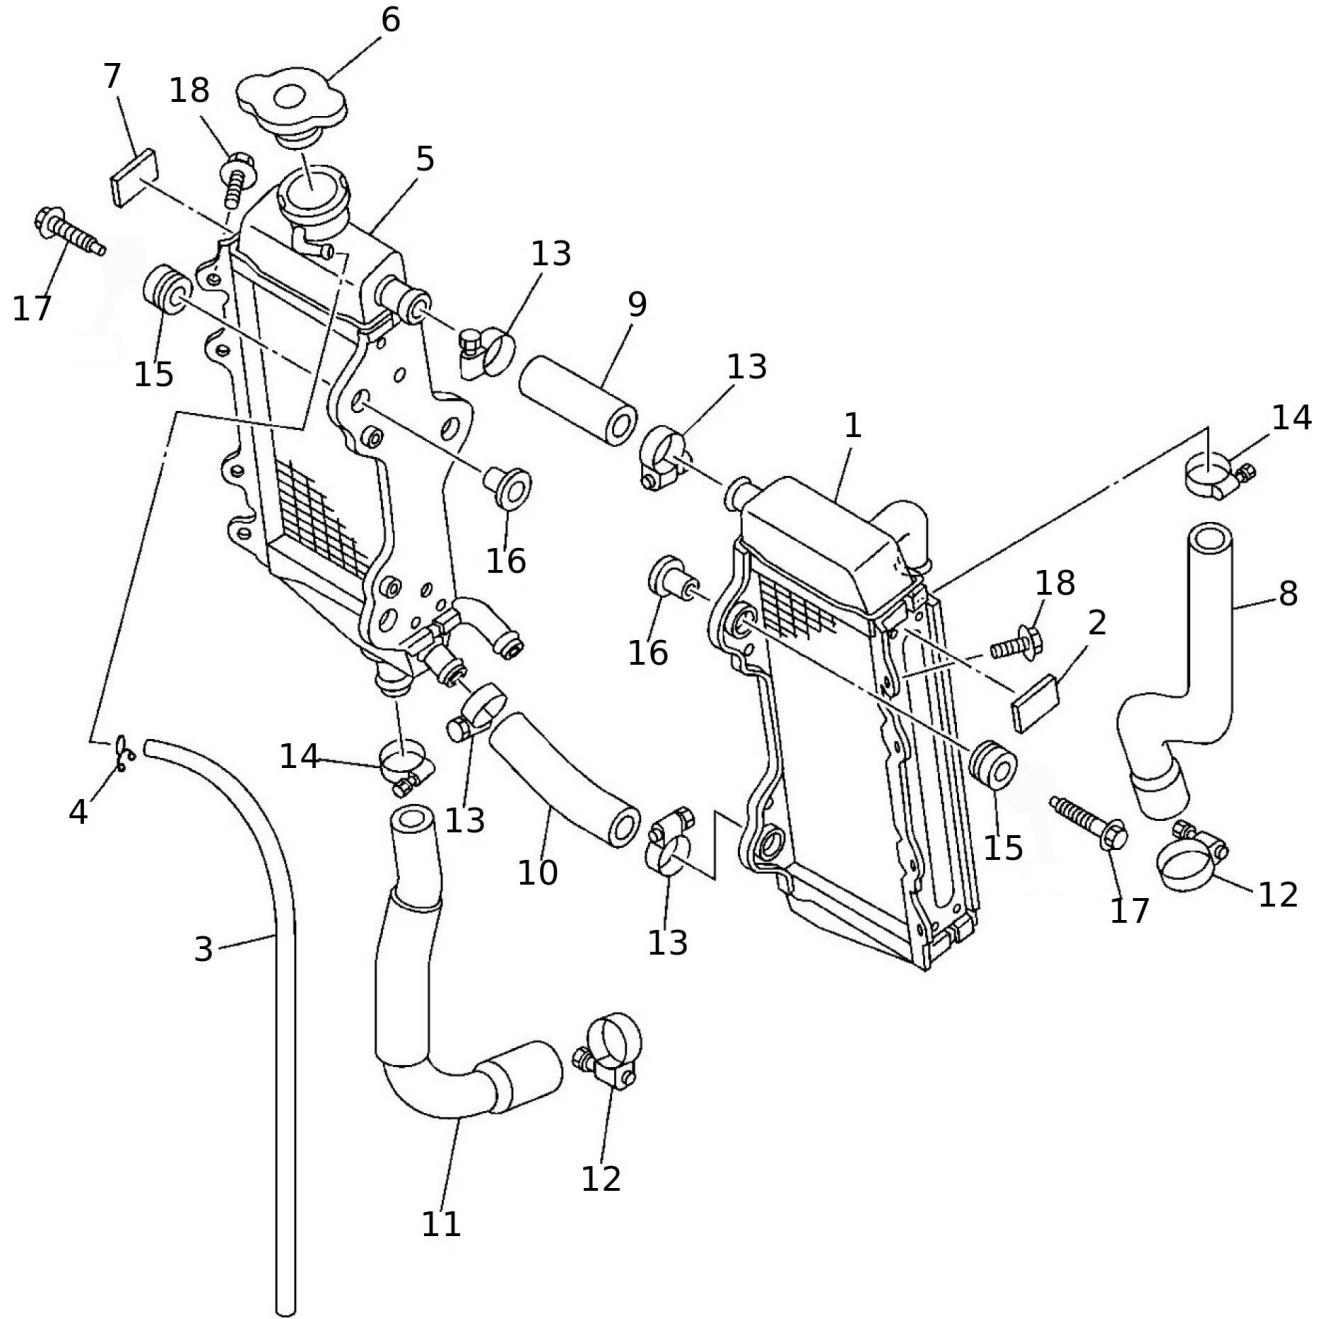

#	Code	Description	Specification	UM	Qty
35	06212005	VITE M6X8.5 SVASATA ESAGONO INCASSATO		pz	6

#	Code	Description	Specification	UM	Qty
1	06328005	COVER HANDLE LEVER 1		pz	1
2	02112005	STOP SWITHC (BRAKING)		pz	1
3	08428005	ASSIEME PINZA FRENO ANT		pz	1
4	08426001	GRUPPO PISTONCINO		pz	1
5	08460001	KIT GUARNIZIONI PINZA		pz	1
6	08462001	SUPPORTO PASTIGLIA		pz	1
7	06217005	VITE SPURGO		pz	1
8	06218005	CAPPUCCIO		pz	1
9	08739005	PASTIGLIE FRENO ANT		pz	1
10	06220005	PERNO PASTIGLIA		pz	1
11	06221005	TAPPO DEL PERNO PASTIGLIA		pz	1
12	06222005	SCREW		pz	1
13	06223005	PERNO		pz	1
14	06224005	BOOT CALIPER		pz	1
15	06225005	BOOT 2		pz	1
16	06226005	MOLLA PASTIGLIE		pz	1
17	06227005	VITE M8X36 (T.F. 18) TE FLANGIATA		pz	2
18	08429005	HOSE BRAKE XE		pz	1
19	00270005	RONDELLA PIANA RAME		pz	4
20	06314005	BOLT UNION		pz	1
21	08427005	ASSIEME POMPA FRENO ANT-GALLEGGIANTE		pz	1
22	06316005	KIT POMPA FRENO		pz	1
23	06317005	DIAFRAMMA SERBATOIO		pz	1
24	06318005	COPERCHIO POMPA FRENO		pz	1
25	06329005	VITE A TESTA PIATTA		pz	2
26	06320005	GRUPPO SEPARATORE		pz	1
27	06321005	CIRCLIP		pz	1
28	06322005	GALLEGGIANTE SERBATOIO		pz	1
29	08740005	LEVA FRENO ANT.		pz	1
30	06324005	BOLT LEVER		pz	1
31	09203005	DADO FLANGIATO		pz	1
32	06326005	BRACKET MASTER CYLINDER		pz	1
33	06327005	BOLT FITTING		pz	2

#	Code	Description	Specification	UM	Qty
41	06321005	CIRCLIP		pz	1
42	07091005	BOLT,HEX. SOCKET BUTTON		pz	2
43	07544005	TUBO FRENO 2		pz	1
44	06314005	BOLT UNION		pz	1
45	06313005	GUARNIZIONE		pz	4
46	06368005	SUPPORTO TUBO FRENO		pz	1
47	06369005	VITE M5X10 INTAGLIO A CROCE		pz	2
48	06370005	SUPPORTO TUBO FRENO 2		pz	1
49	06369005	VITE M5X10 INTAGLIO A CROCE		pz	2