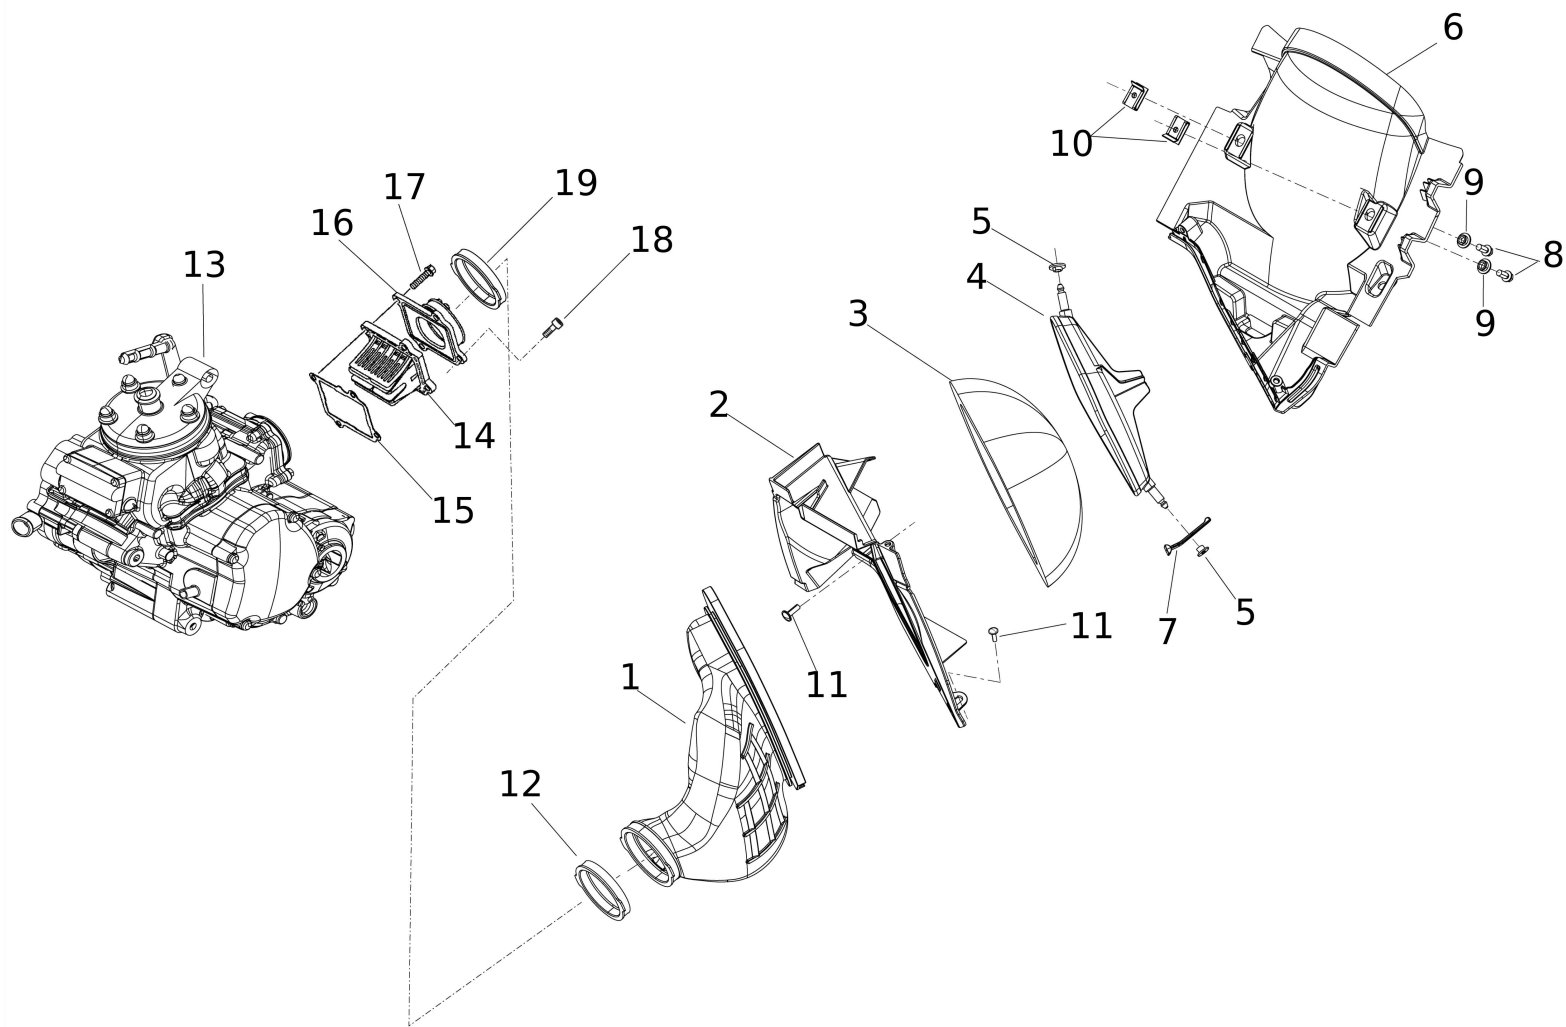

#	Code	Description	Specification	UM	Qty
1	09437005	INTAKE MANIFOLD XX-XE 125		pz	1
2	09446005	AIRBOX FRONT, XX/XE MY23		pz	1
3	09500005	AIR FILTER OFF-ROAD 2T MY23		pz	1
4	09443005	AIR FILTER SUPPORT		pz	1
5	09442005	QUICK RELEASE RUBBER GROMMET		pz	2
6	09447005	AIRBOX REAR, XX/XE MY23		pz	1
7	09455005	AIR FILTER SUPPORT XX/XE MY23		pz	1
8	06573005	BOLT WITH WASHER		pz	2
9	06562005	COLLAR		pz	2
10	00070005	GRAFFETTA METALLICA 6X24		pz	2
11	07458005	SCREW		pz	1
12	05739005	HOSE CLAMP ASSY		pz	1
13	09529005	COMPLETE ENGINE XE125 2T MY23		pz	1
14	V0027005	REED VALVE ASSY		pz	1
15	09470005	GUARNIZIONE VALVOLA LAMELLARE		pz	1
16	09716005	MARKED JOINT CARBURETOR XE		pz	1
17	05737005	BOLT FLANGE		pz	2
18	07426005	BOLT 6X20 TX ANTITAMPERING		pz	2
19	05738005	HOSE CLAMP ASSY		pz	1