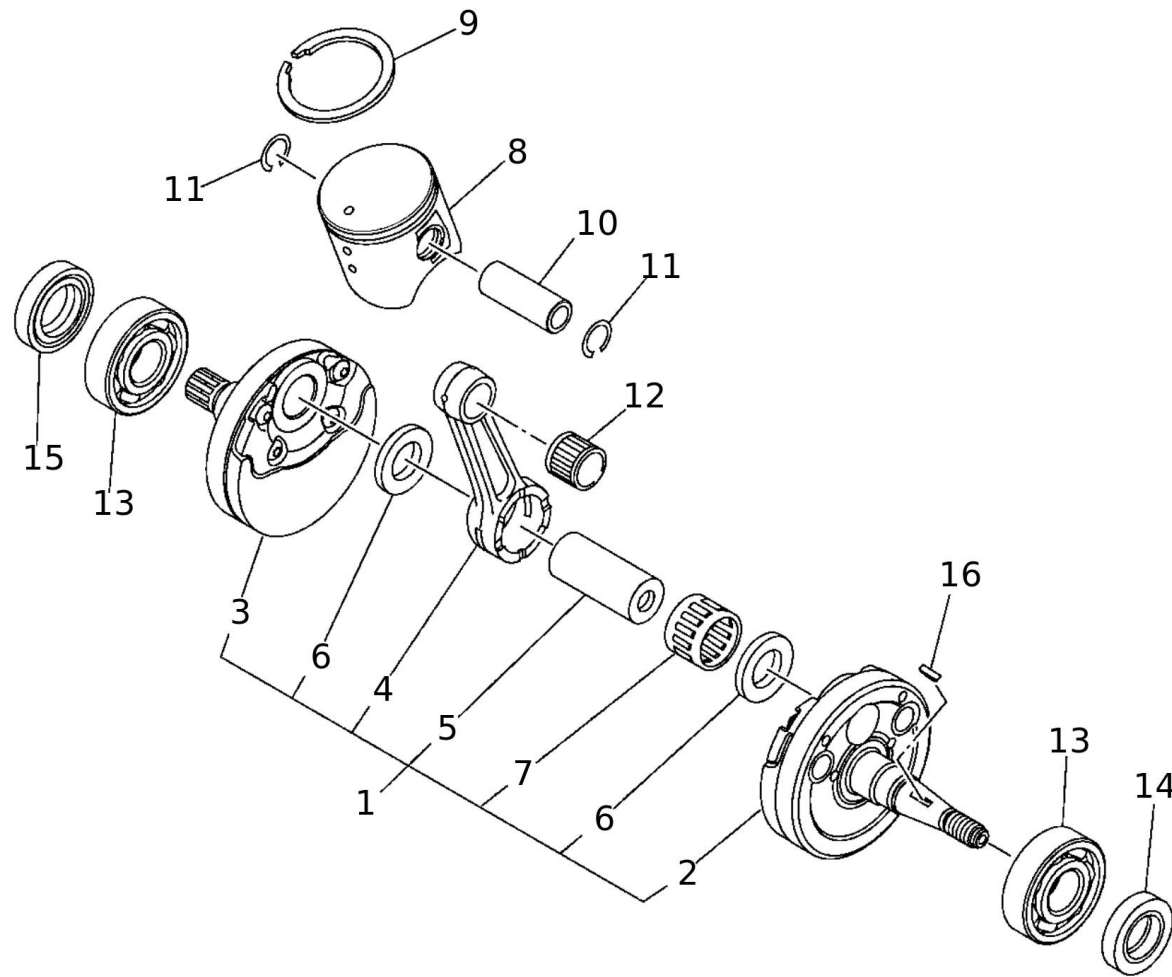

#	Code	Description	Specification	UM	Qty
1	09241005	CRANKSHAFT ASSY		pz	1
2	09242005	CRANKSHAFT		pz	1
3	09243005	CRANKSHAFT		pz	1
4	09244005	BIELLA SINGOLA		pz	1
5	09245005	PIN CRANK 1		pz	1
6	05680005	WASHER PLATE		pz	2
7	05681005	BEARING		pz	1
8	09246005	PISTON	UR RED	pz	1
8	09247005	PISTON	UR ORANGE	pz	1
8	09248005	PISTON	UR GREEN	pz	1
8	09249005	PISTON	UR PURPLE	pz	1
9	05686005	RING PISTON		pz	1
10	09250005	SPINOTTO PISTONE		pz	1
11	05688005	CIRCLIP		pz	2
12	05689005	BEARING		pz	1
13	05690005	BEARING	KOYO	pz	2
14	05691005	OIL SEAL		pz	1
15	05692005	OIL SEAL		pz	1
16	05693005	KEY WOODRUFF		pz	1