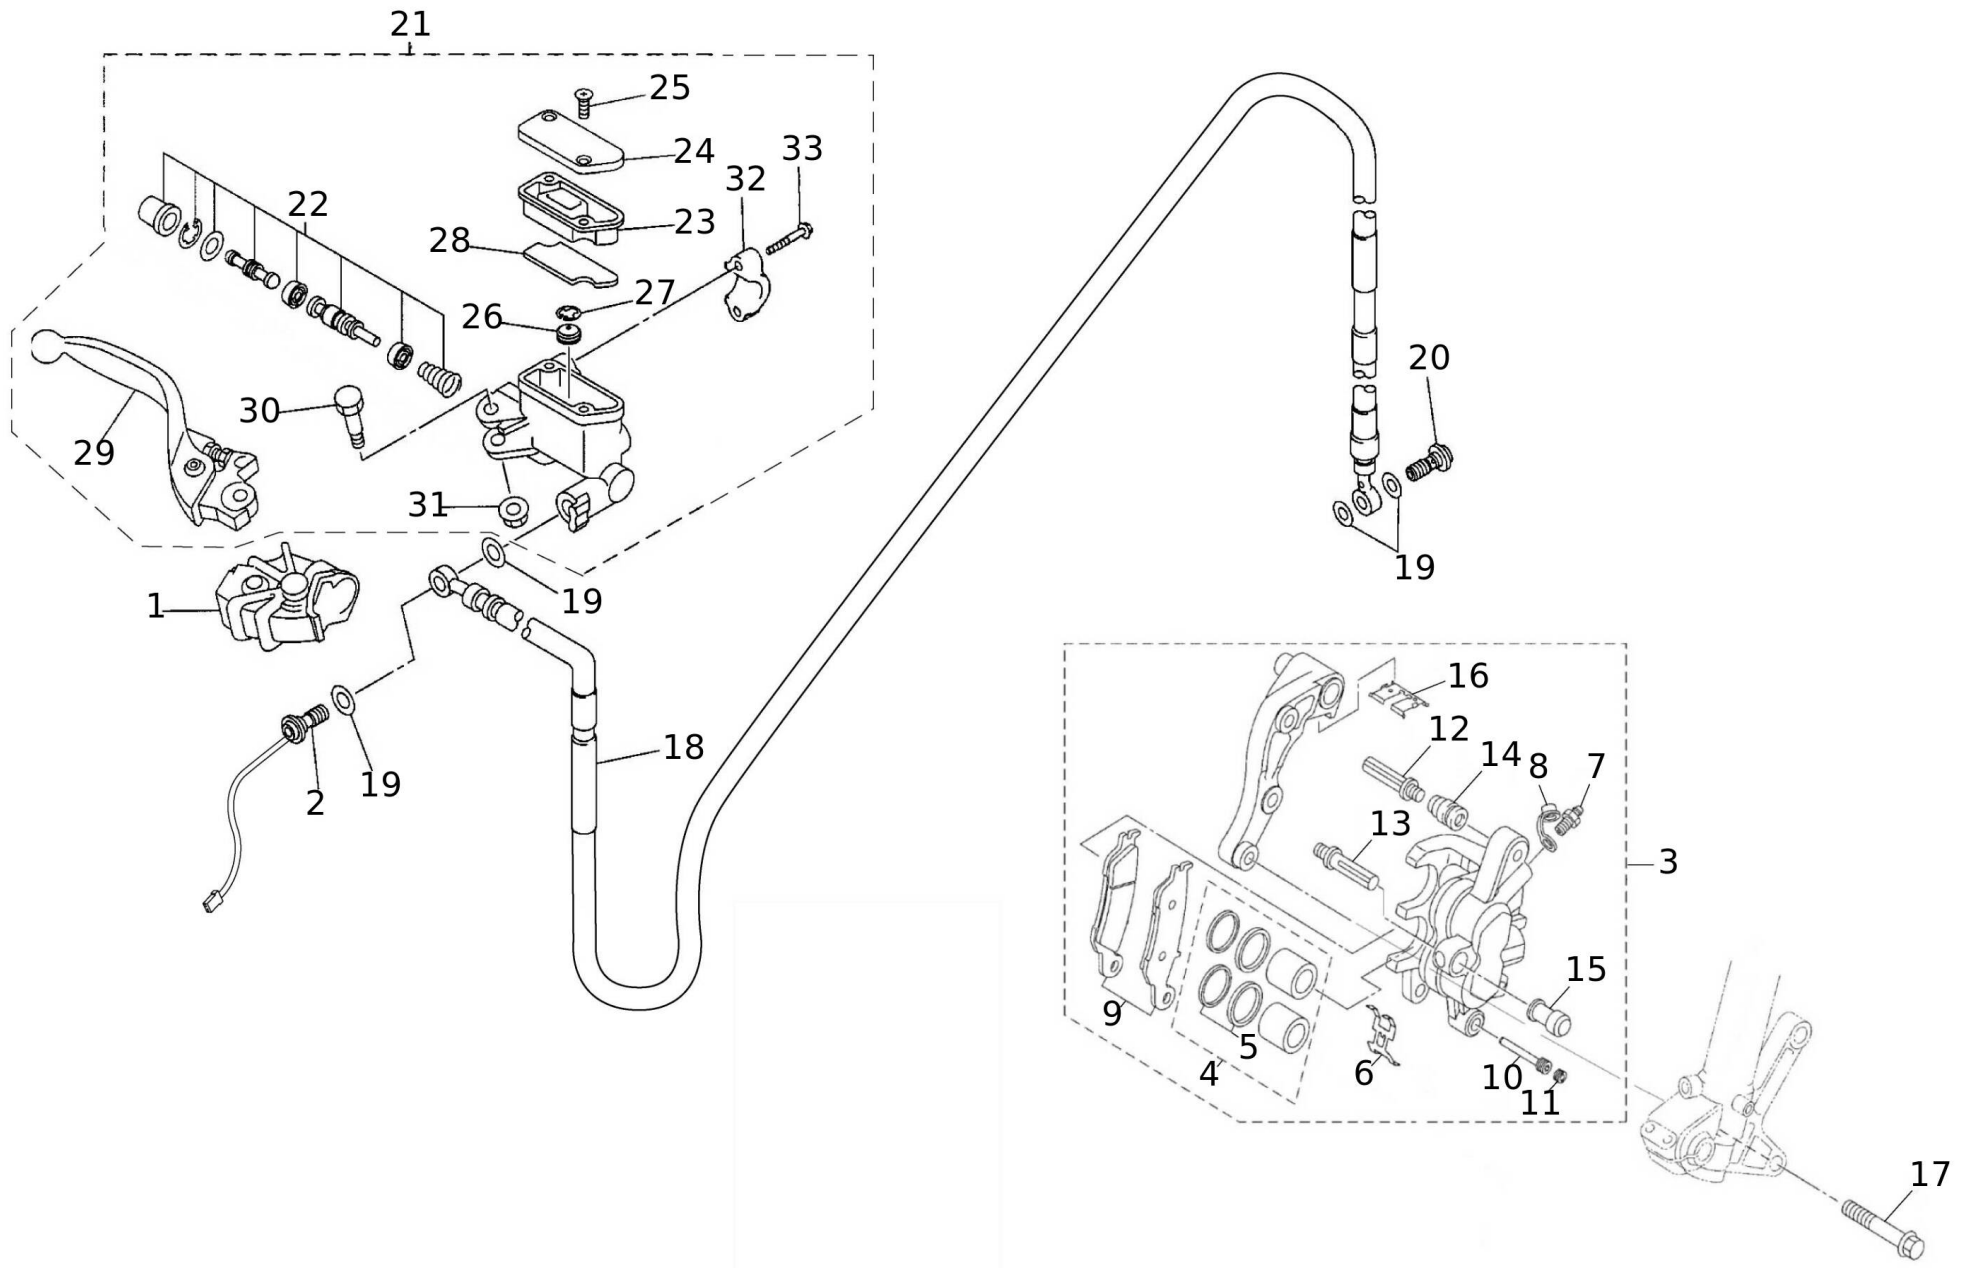

#	Code	Description	Specification	UM	Qty
1	06328005	COVER HANDLE LEVER 1		pz	1
2	02112005	STOP SWITHC (BRAKING)		pz	1
3	08428005	ASSIEME PINZA FRENO ANT		pz	1
4	08426001	GRUPPO PISTONCINO		pz	1
5	08460001	KIT GUARNIZIONI PINZA		pz	1
6	08462001	SUPPORTO PASTIGLIA		pz	1
7	06217005	VITE SPURGO		pz	1
8	06218005	CAPPUCCIO		pz	1
9	08739005	PASTIGLIE FRENO ANT		pz	1
10	06220005	PERNO PASTIGLIA		pz	1
11	06221005	TAPPO DEL PERNO PASTIGLIA		pz	1
12	06222005	SCREW		pz	1
13	06223005	PERNO		pz	1
14	06224005	BOOT CALIPER		pz	1
15	06225005	BOOT 2		pz	1
16	06226005	MOLLA PASTIGLIE		pz	1
17	06227005	VITE M8X36 (T.F. 18) TE FLANGIATA		pz	2
18	08429005	HOSE BRAKE XE		pz	1
19	00270005	RONDELLA PIANA RAME		pz	4
20	06314005	BOLT UNION		pz	1
21	08427005	ASSIEME POMPA FRENO ANT-GALLEGGIANTE		pz	1
22	06316005	KIT POMPA FRENO		pz	1
23	06317005	DIAFRAMMA SERBATOIO		pz	1
24	06318005	COPERCHIO POMPA FRENO		pz	1
25	06329005	VITE A TESTA PIATTA		pz	2
26	06320005	GRUPPO SEPARATORE		pz	1
27	06321005	CIRCLIP		pz	1
28	06322005	GALLEGGIANTE SERBATOIO		pz	1
29	08740005	LEVA FRENO ANT.		pz	1
30	06324005	BOLT LEVER		pz	1
31	09203005	DADO FLANGIATO		pz	1
32	06326005	BRACKET MASTER CYLINDER		pz	1
33	06327005	BOLT FITTING		pz	2