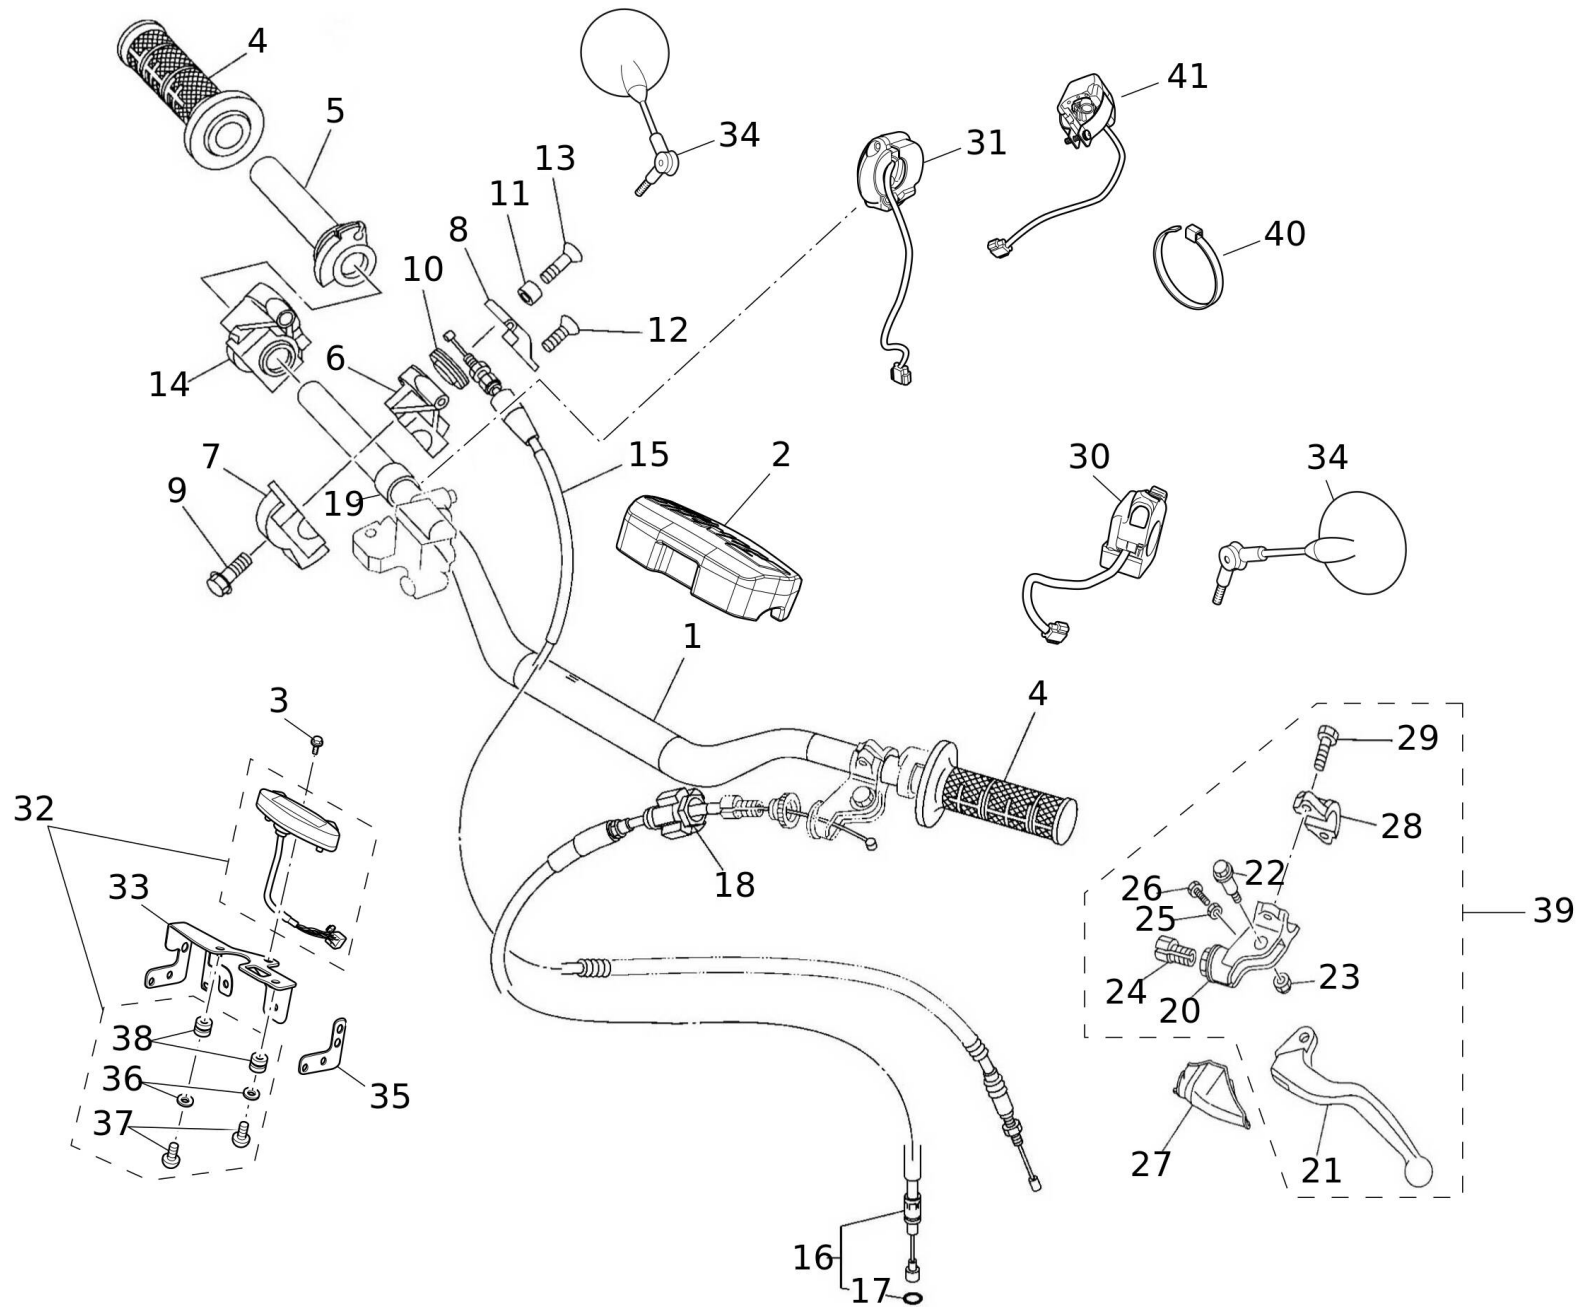

#	Code	Description	Specification	UM	Qty
1	06293005	HANDLEBAR		pz	1
2	07532005	PROTECTOR, HANDLEBAR		pz	1
3	07433005	VITE 6X10 TE FLANGIATA		pz	1
4	07437005	OFF-ROAD KNOB PAIR		pz	1
5	V0076005	TUBO COMANDO GAS		pz	1
6	06298005	CALOTTA SUPERIORE DELLA MANOPOLA		pz	1
7	06299005	CALOTTA INFERIORE DELLA MANOPOLA		pz	1
8	06300005	CAP WIRE		pz	1
9	06708005	BOLT FLANGE DEEP RECESS		pz	2
10	06302005	ROTOR		pz	1
11	06303005	BUSH		pz	1
12	06304005	SCREW OVAL HEAD		pz	1
13	06305005	SCREW OVAL HEAD		pz	1
14	06306005	COPERCHIO DELLA CALOTTA		pz	1
15	08710005	CABLE, THROTTLE 1		pz	1
16	06308005	CABLE CLUTCH		pz	1
17	06309005	O-RING		pz	1
18	06310005	TENSIONATORE CAVO FRIZIONE		pz	1
19	06311005	COLLAR		pz	1
20	06377005	HOLDER LEVER 1		pz	1
21	08295005	LEVER 1		pz	1
22	06379005	VITE M6X25 (T.F. 11) TE FLANGIATA		pz	1
23	06380005	DADO M6 AUTOBLOCCANTE		pz	1
24	06381005	ADJUST SCREW SET		pz	1
25	09207005	DADO		pz	1
26	06383005	BOLT		pz	1
27	06384005	COPERTURA LEVA 1		pz	1
28	06385005	SUPPORTO INFERIORE LEVA 1		pz	1
29	05737005	BOLT FLANGE		pz	2
30	06387005	SWITCH HANDLE 1		pz	1
30	06531005	LEFT LIGHTS SWITCH E5		pz	1
31	07663005	ENGINE KILL SWITCH (RIGHT)		pz	1
32	07660005	KOSO DB EX-02 METER		pz	1
33	09663005	TACHYMETER SUPPORTING BRACKET XE		pz	1
34	07407005	SPECCHIETTO RETROVISORE + MORSETTO		pz	1
35	08629005	BRACKET HEADLIGHT FAIRING XE MY22		pz	2
36	05178005	RONDELLA M4X12 UNI 6593		pz	1
37	00496005	SCREW M4x1.25x18		pz	2
38	08583005	KOSO CUSHION RUBBER		pz	2
39	08499020	LEVER HOLDER ASSY, 1		pz	2