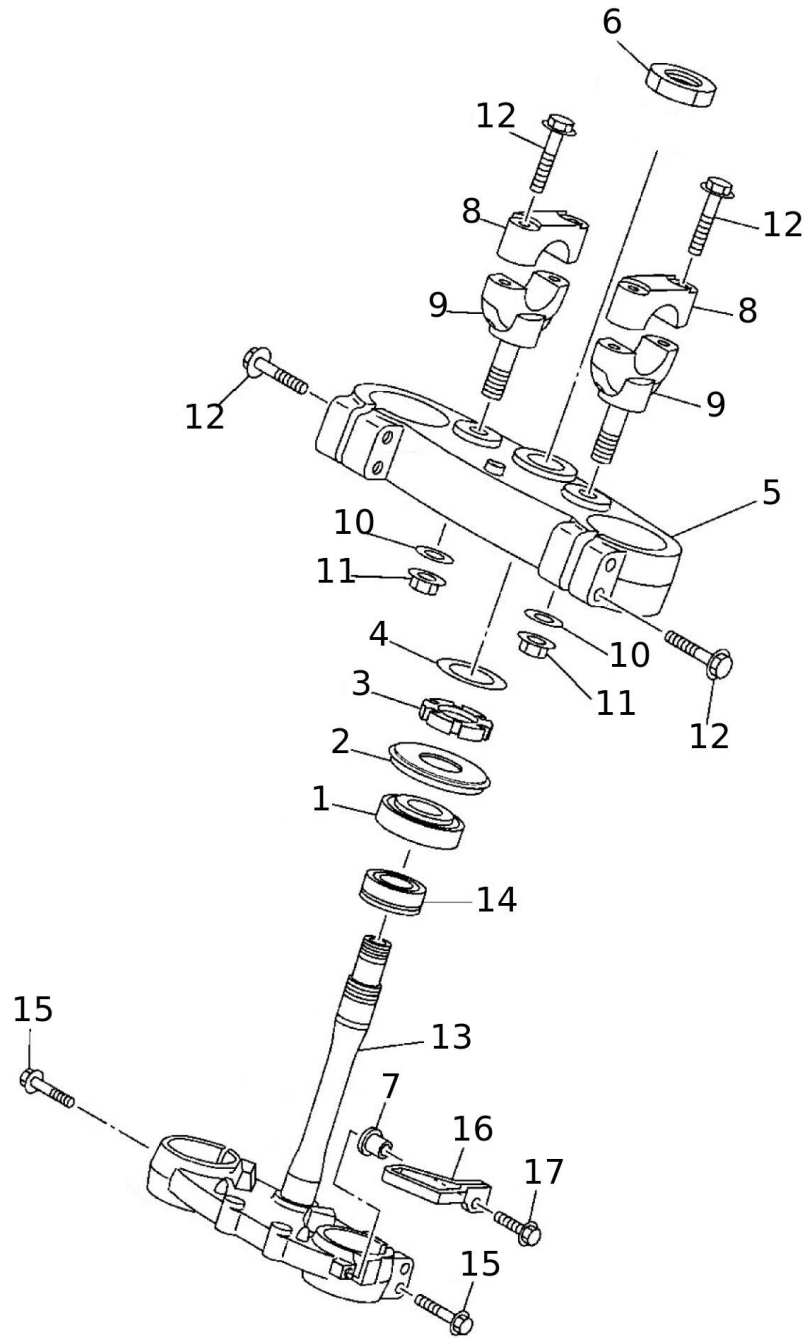

4 - Steering plates

#	Code	Description	Specification	UM	Qty
1	06093005	CUSCINETTO SUP. DI STERZO XX/XE		pz	1
2	06094005	COPERCHIO PISTA CUSCINETTO		pz	1
3	06999005	GHIERA		pz	1
4	06096005	WASHER PLATE (T1.0)		pz	1
5	06097005	PIASTRA DI STERZO SUPERIORE		pz	1
6	07002005	DADO		pz	1
7	06158005	BUSH		pz	1
8	08533005	SUPPORTO SUPERIORE MANUBRIO		pz	2
9	06101005	SUPPORTO INFERIORE MANUBRIO		pz	2
10	06102005	WASHER PLATE		pz	2
11	06103005	NUT SELF-LOCKING		pz	2
12	08541005	VITE M8X30 FLANGIA 14.5 (CH. 10) INCASSO		pz	8
13	06153005	UNDER BRACKET COMP.		pz	1
14	06154005	BEARING		pz	1
15	06812005	BOLT FLANGE DEEP RECESS		pz	4
16	07520005	GUIDA CAVO		pz	1
17	06749005	VITE 6X16 TE8 FLANGIA 10.5		pz	1