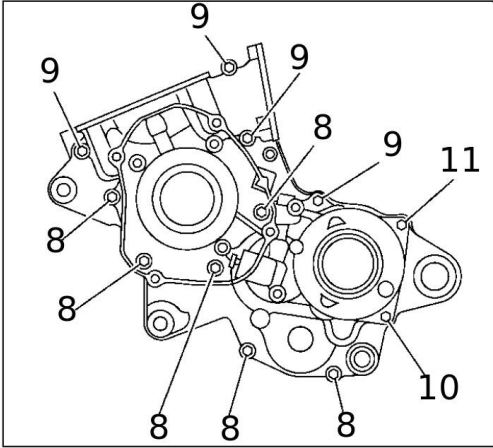

#	Code	Description	Specification	UM	Qty
1	09311005	CRANKCASE 1		pz	1
2	09312005	CRANKCASE 2		pz	1
3	05852005	CONNECTOR SUCTION PIPE		pz	1
4	05853005	HOSE		pz	1
5	05854005	BOCCOLA DI CENTRAGGIO		pz	2
6	06822005	VITE FLANGIATA INCASSO PROFONDO		pz	1
7	08225005	GUARNIZIONE		pz	1
8	05857005	BOLT HEXAGON SOCKET HEAD		pz	6
9	05858005	BOLT HEXAGON SOCKET HEAD		pz	4
10	05859005	BOLT HEXAGON SOCKET HEAD		pz	1
11	05860005	BOLT HEXAGON SOCKET HEAD		pz	1
12	05861005	GUIDA CAVO		pz	1
13	05862005	SUPPORTO		pz	1
14	05863005	VITE M6X12 TE FLANGIATA		pz	1
15	05864005	BOCCOLA DI CENTRAGGIO		pz	1
16	05865005	O-RING		pz	1