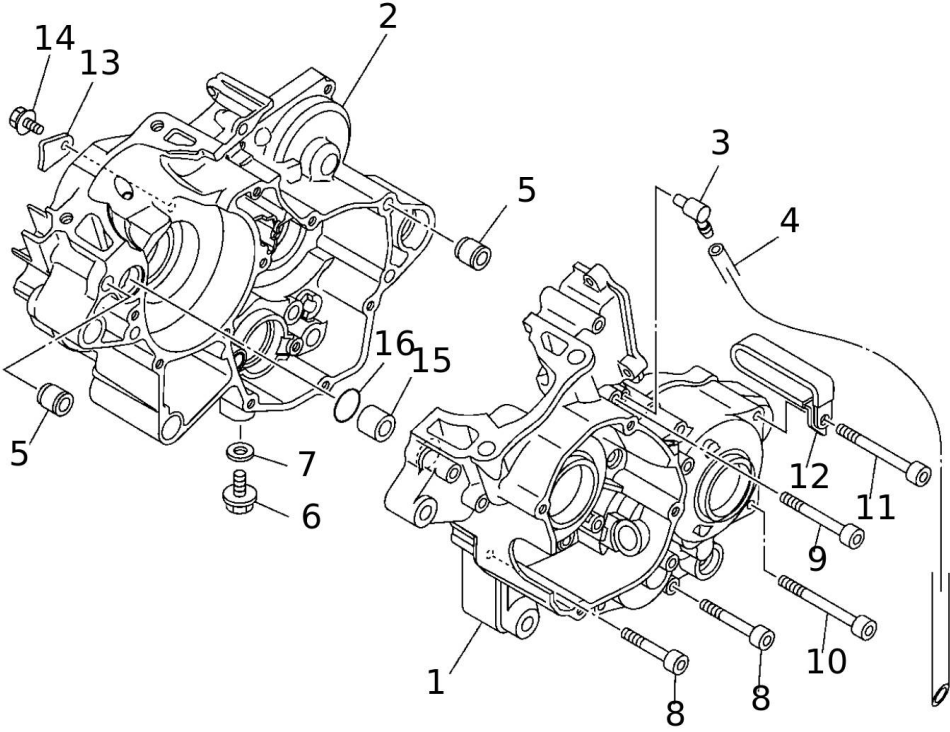

#	Code	Description	Specification	UM	Qty
1	09311005	CRANKCASE 1		pz	1
2	09312005	CRANKCASE 2		pz	1
3	05852005	CONNECTOR SUCTION PIPE		pz	1
4	05853005	HOSE		pz	1
5	05854005	BOCCOLA DI CENTRAGGIO		pz	2
6	06822005	VITE FLANGIATA INCASSO PROFONDO		pz	1
7	08225005	GUARNIZIONE		pz	1
8	05857005	BOLT HEXAGON SOCKET HEAD		pz	6
9	05858005	BOLT HEXAGON SOCKET HEAD		pz	4
10	05859005	BOLT HEXAGON SOCKET HEAD		pz	1
11	05860005	BOLT HEXAGON SOCKET HEAD		pz	1
12	05861005	GUIDA CAVO		pz	1
13	05862005	SUPPORTO		pz	1
14	05863005	VITE M6X12 TE FLANGIATA		pz	1
15	05864005	BOCCOLA DI CENTRAGGIO		pz	1
16	05865005	O-RING		pz	1