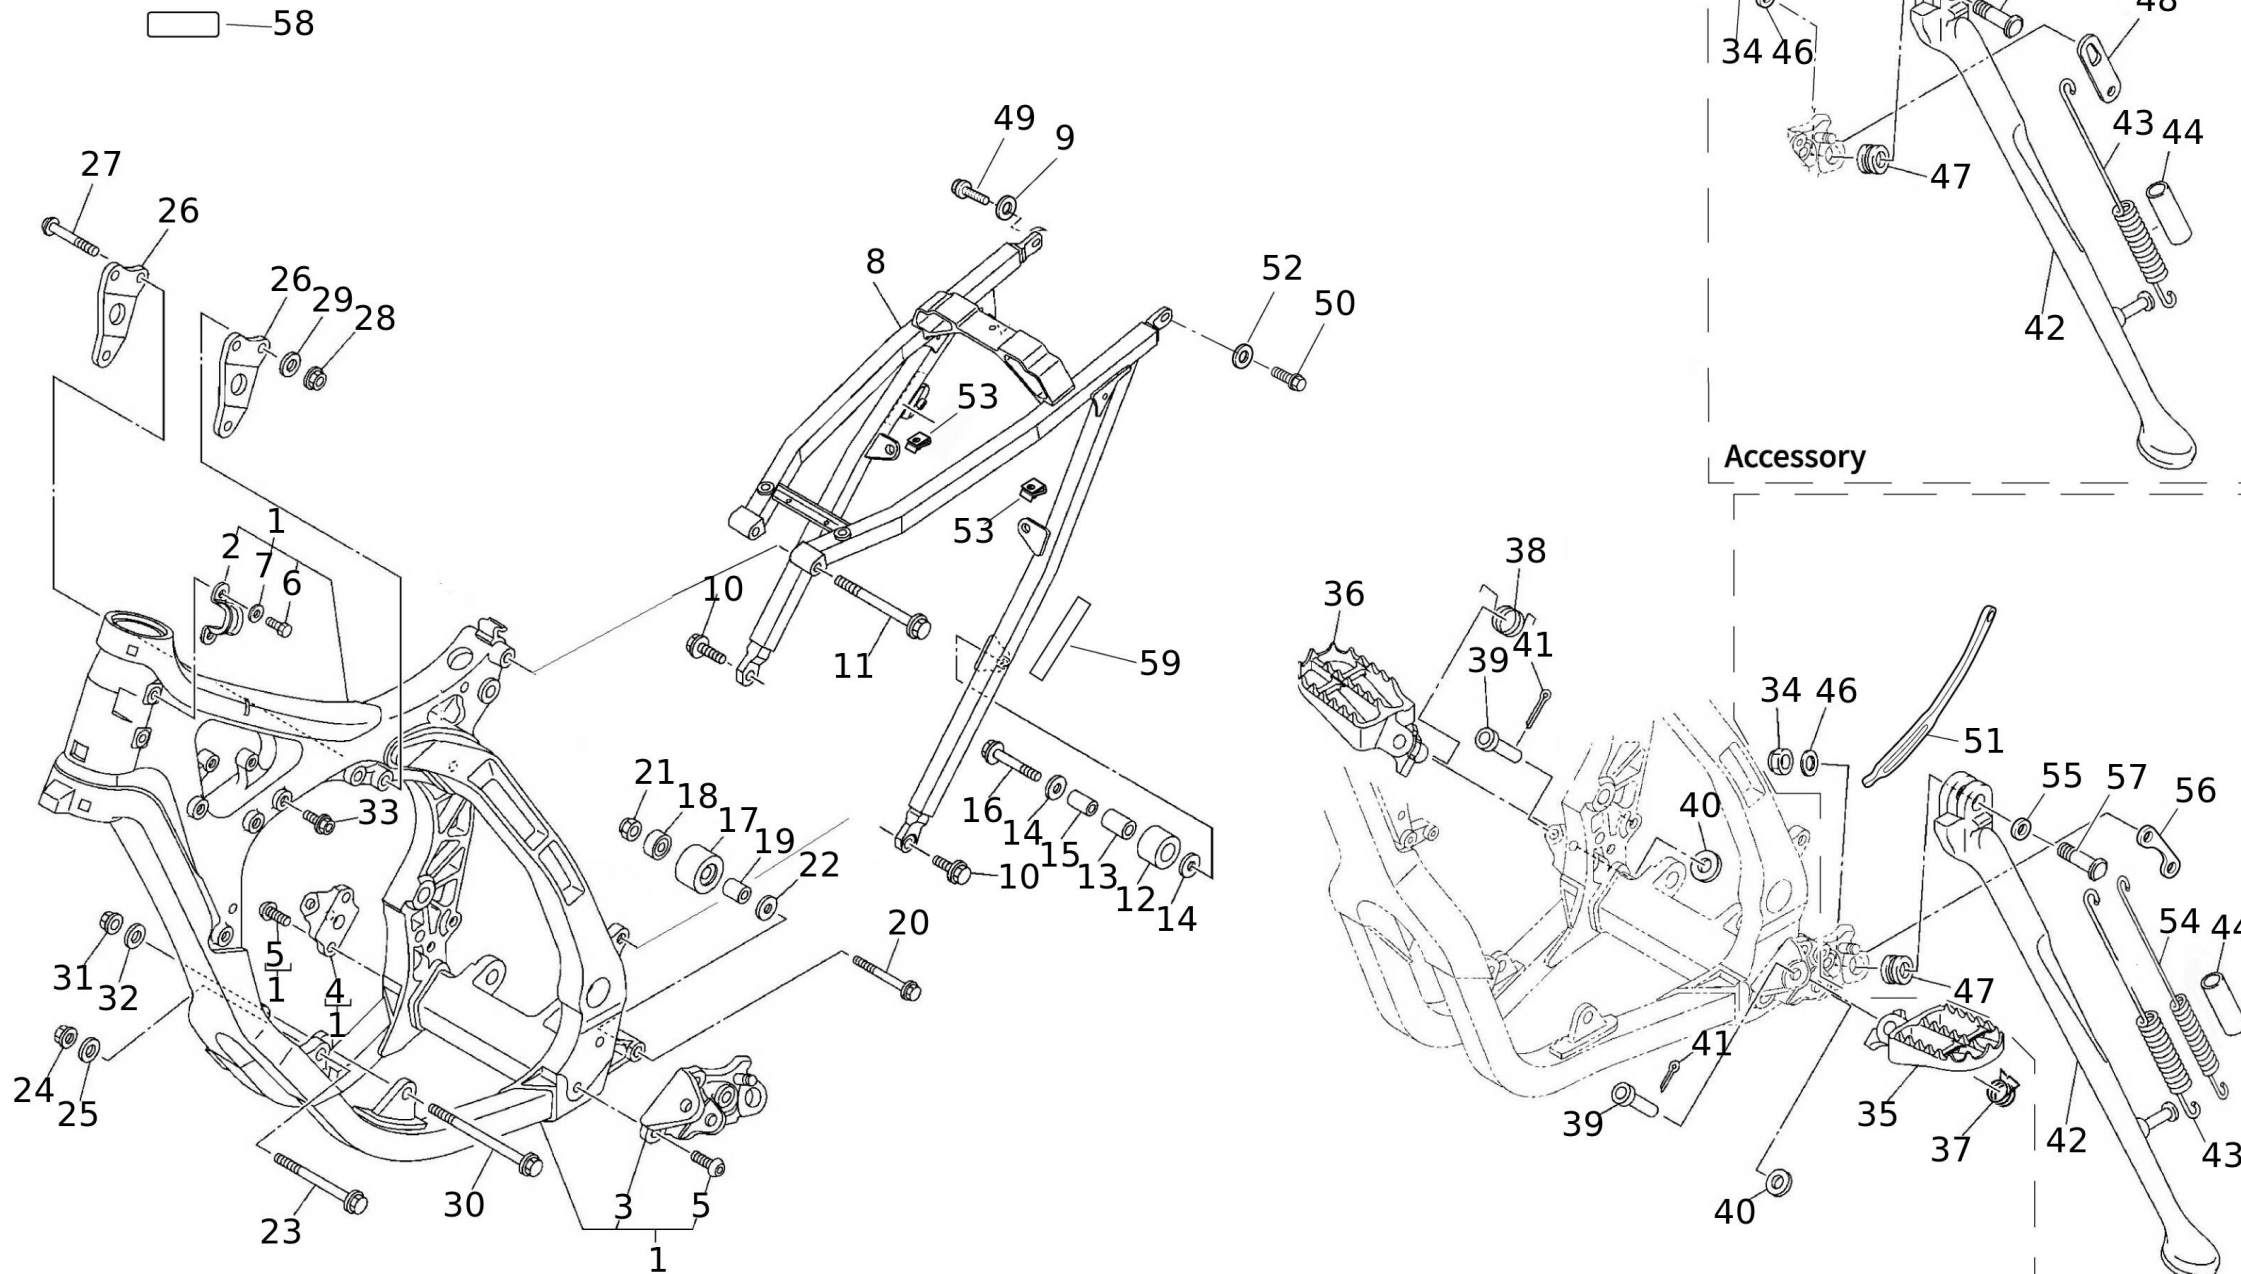

1 - Frame / Footpegs / Stand (XE 125 MY23)

#	Code	Description	Specification	UM	Qty
1	06027005	GRUPPO TELAIO ANTERIORE		pz	1
2	05994005	CLAMP WIRE HARNESS		pz	1
3	06028005	BRACKET FOOTREST		pz	1
4	05996005	BRACKET FOOTREST		pz	1
5	05997005	VITE M10X20 PASSO 1.25 TORX		pz	4
6	05998005	BOLT		pz	2
7	05999005	WASHER PLATE		pz	2
8	06000005	REAR FRAME COMP.		pz	1
9	05838005	WASHER PLATE		pz	1
10	06002005	BOLT FLANGE		pz	2
11	06003005	BOLT FLANGE		pz	1
12	06004005	TENDITORE SUPERIORE CATENA		pz	1
13	06005005	BUSH		pz	1
14	06006005	WASHER PLATE		pz	2
15	06007005	BUSH		pz	1
16	06933005	VITE 8X40 (TF 24) TE10 FLANGIA 14.5		pz	1
17	06009005	TENSIONER		pz	1
18	06010005	BEARING		pz	1
19	06011005	BUSH		pz	1
20	09709005	BOLT FLANGE (SMALL HEAD)		pz	1
21	06013005	DADO AUTOBLOCCANTE		pz	1
22	06014005	WASHER PLATE		pz	1
23	06015005	BOLT FLANGE		pz	1
24	06016005	DADO FLANGIATO		pz	1
25	06017005	RONDELLA 21.6X1.6		pz	1
26	08662005	BRACKET, REAR UPPER 1		pz	2
27	06019005	BOLT,HEX. SOCKET BUTTON		pz	3
28	06020005	NUT		pz	3
29	06021005	WASHER PLATE		pz	3
30	06022005	VITE M10X130 (T.F. 33) TE FLANGIATA		pz	1
31	06016005	DADO FLANGIATO		pz	1
32	06017005	RONDELLA 21.6X1.6		pz	1
33	06025005	NUT		pz	2
34	06353005	DADO AUTOBLOCCANTE		pz	1
35	06338005	FOOTREST 1		pz	1
36	06339005	FOOTREST 2		pz	1
37	06340005	SPRING TORSION		pz	1
38	06341005	SPRING TORSION		pz	1
39	06342005	PIN CLEVIS		pz	2
40	06343005	WASHER PLATE		pz	2