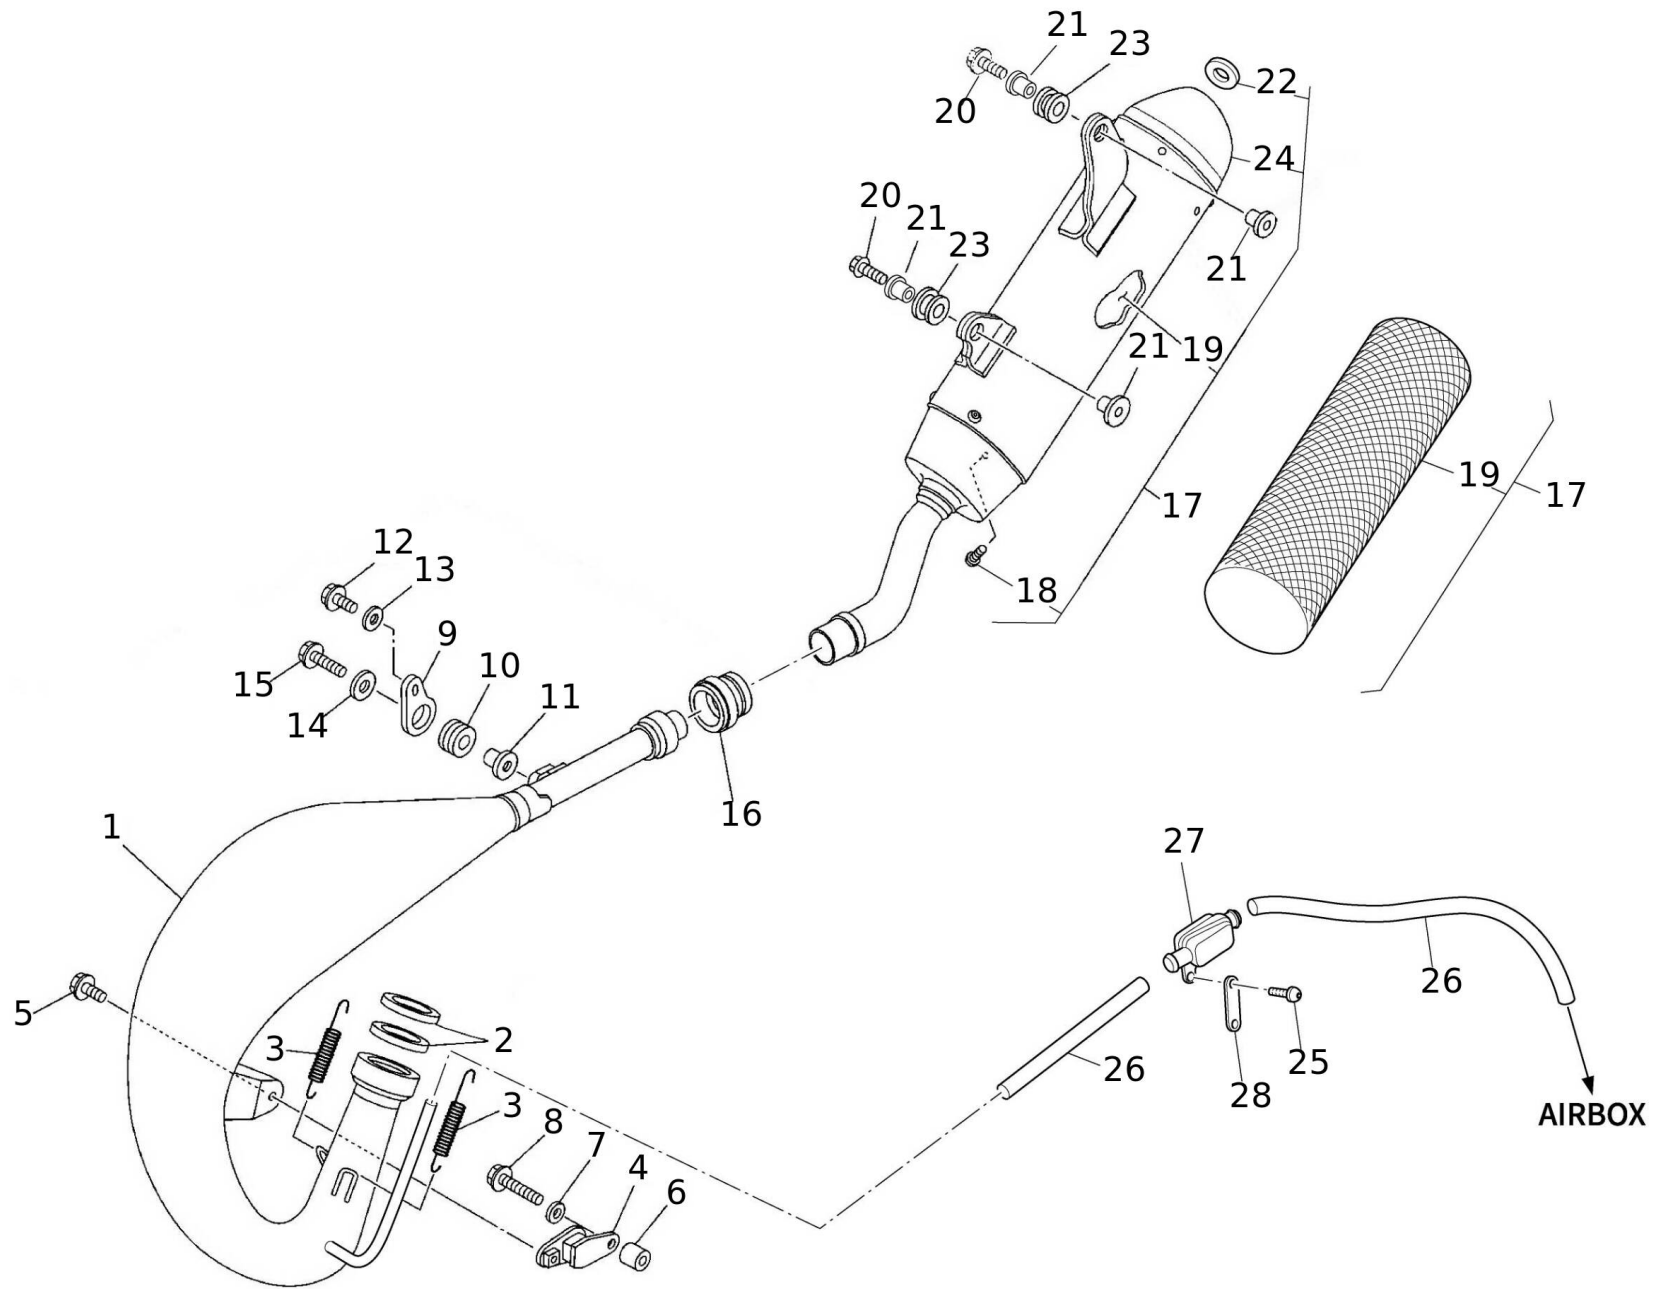

#	Code	Description	Specification	UM	Qty
1	08671005	EXHAUST OFFROAT 125 2T		pz	1
1	09669005	EXHAUST XE125 2T EURO5 HOMOLOGATED		pz	1
2	07457005	O RING 45x3.5 FMP		pz	2
3	05827005	SPRING TENSION		pz	2
4	09124005	STAY MUFFLER 1		pz	1
5	06726005	BOLT FLANGE DEEP RECESS		pz	1
6	05830005	BAR SHIFT FORK GUIDE		pz	1
7	05831005	WASHER PLATE		pz	1
8	05710005	BOLT FLANGE		pz	1
9	08706005	STAY, MUFFLER 2		pz	1
10	05834005	GROMMET		pz	1
11	05835005	BUSH		pz	1
12	08707005	BOLT		pz	1
13	05837005	WASHER PLATE		pz	1
14	05838005	WASHER PLATE		pz	1
15	05710005	BOLT FLANGE		pz	1
16	05840005	JOINT EXHAUST		pz	1
17	V0058005	SILENZIATORE XE 125 2T MY23		pz	1
18	06947005	VITE M6X10 TBB (CH T4)		pz	4
19	07464005	SOUND ABSORBENT		pz	1
20	06708005	BOLT FLANGE DEEP RECESS		pz	2
21	09429005	COLLAR, SILENCER		pz	4
22	07456005	GASKET		pz	1
23	05847005	GROMMET		pz	2
24	07409005	CAP SILENCER XE		pz	1
25	00582005	VITE 6X12 TBB UNI 7380		pz	1
26	09852005	SILICONE TUBE 10X16		pz	1
27	00043005	AIS VALVE		pz	1
28	07454005	AIS BRACKET		pz	1
29	08542005	BOLT FLANGE DEEP RECESS		pz	1