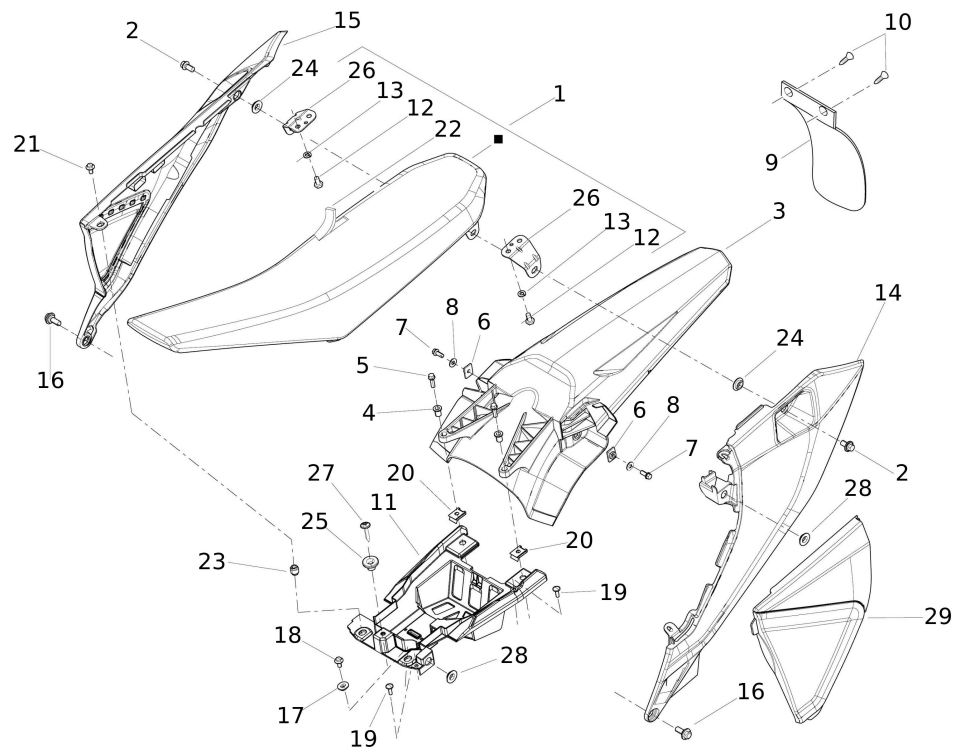

#	Code	Beschreibung	Spezifikation	ME	Anz.
1	09504005	SATTEL	white	pz	1
1	V0920005	SELLA CON STAFFE XX/XE MY23 NERA	black	pz	1
2	06561005	BOLT, WITH WASHER		pz	2
3	09452005	REAR FENDER XX MY23		pz	1
4	09516005	BOCCOLA 6.5X9.5X15.1		pz	2
5	08542005	SCHRAUBE		pz	2
6	06568005	MUTTER SCHUTZBLECH H		pz	2
7	06569005	BOLZEN		pz	2
8	06570005	SCHEIBE		pz	2
9	08063005	FELGENBAND		pz	1
10	06600005	SCHRAUBE		pz	2
11	09448005	COVER, UNDER SEAT, XX/XE MY23		pz	1
12	06556005	VITE M6X12 TE		pz	2
13	06557005	FEDERSCHEIBE		pz	2
14	09450005	SIDE COVER LEFT XX/XE MY23		pz	1
15	09451005	SIDE COVER RIGHT XX/XE MY23		pz	1
16	09422005	BOLT M8X18, COLLAR 19		pz	2
17	06566005	BUCHSE		pz	1
18	05758005	SCHRAUBE		pz	1
19	07458005	SCHRAUBE 6X16		pz	2
20	00070005	GRAFFETTA METALLICA 6X24		pz	2
21	06739005	SCHRAUBE 6X29 TE8		pz	1
22	09319005	ABDECKUNG		pz	1
23	09540005	CYLINDRICAL SPACER		pz	1
24	06559005	COLLAR		pz	2
25	06186005	FISSAGGIO ANTERIORE SELLA		pz	1
26	06555005	HALTER SITZ		pz	2
27	06187005	SCHRAUBE		pz	1
28	09442005	QUICK RELEASE RUBBER GROMMET		pz	2
29	09449005	SIDE COVER AIRBOX XX/XE MY23		pz	1