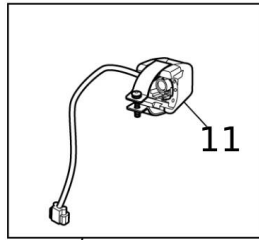

#	Code	Beschreibung	Spezifikation	ME	Anz.
1	09688020	ECU XX 125		pz	1
2	08711005	ZUENDSPULE SATZ		pz	1
3	06391005	PIPETTA CANDELA		pz	1
4	06392005	BOLZEN		pz	2
5	06393005	FLANSCH		pz	1
6	07410005	GUMMIHALTER ECU XX-XE		pz	1
7	08819005	WIRING XX125 MY22		pz	1
8	06396005	SCHELLE		pz	2
9	06399005	SMORZATORE		pz	1
10	08577005	PULSANTE DOPPIA MAPPATURA OFF-ROAD		pz	1
11	06387005	STOPSCHALTER		pz	1