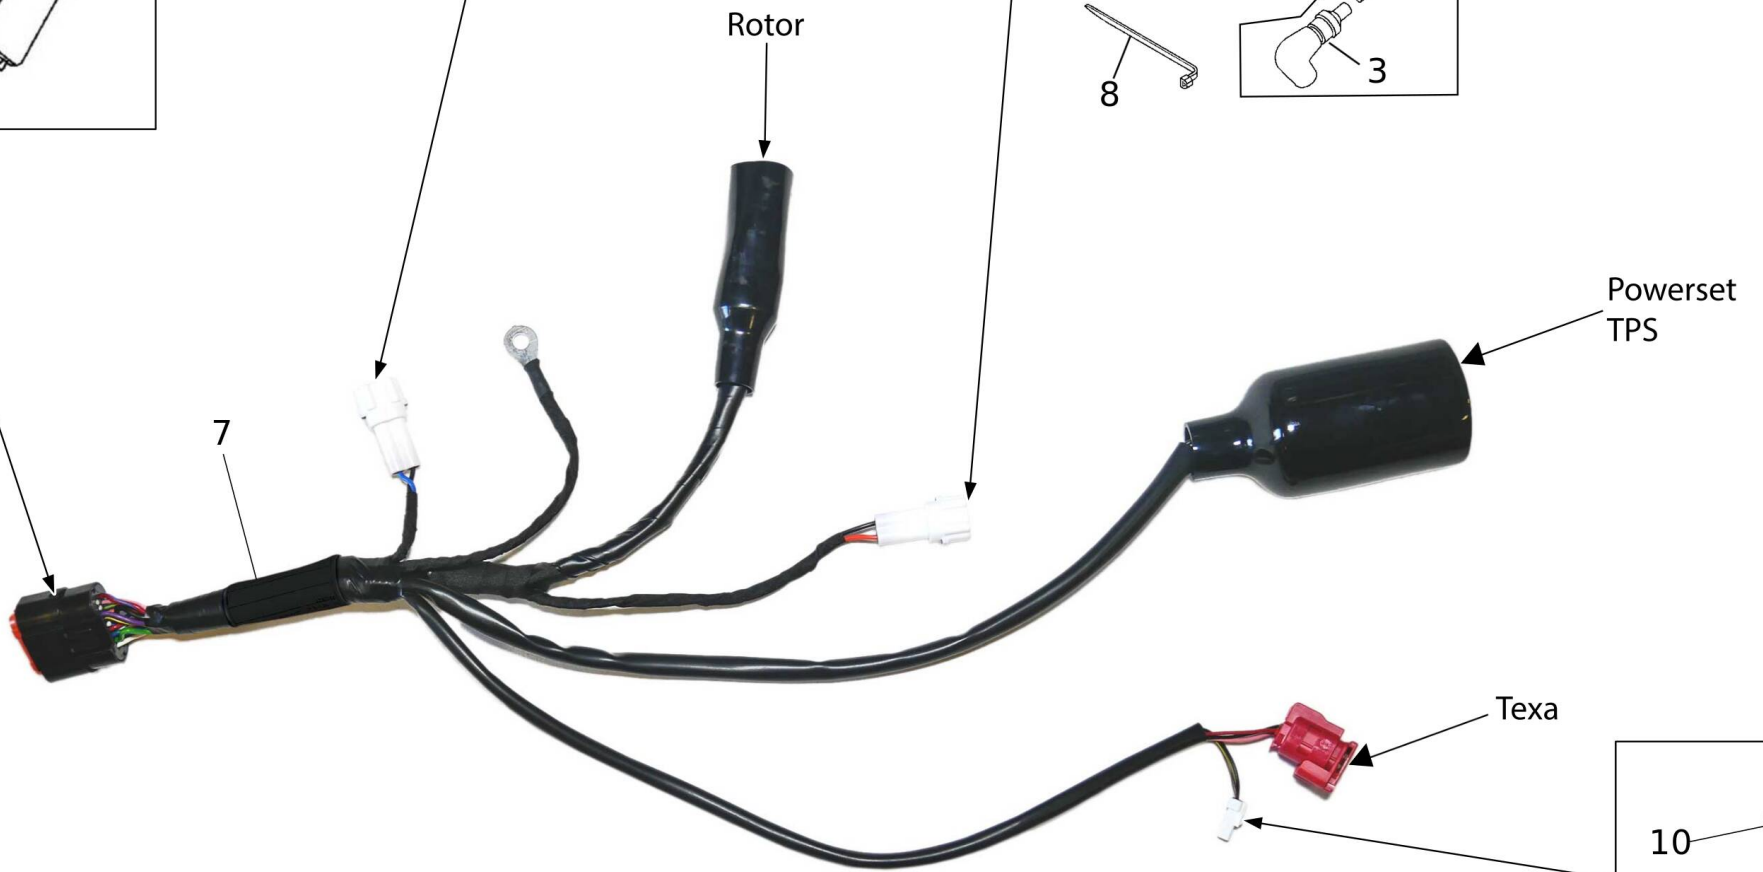

#	Code	Beschreibung	Spezifikation	ME	Anz.
1	09688020	ECU XX 125		pz	1
2	08711005	ZUENDSPULE SATZ		pz	1
3	06391005	PIPETTA CANDELA		pz	1
4	06392005	BOLZEN		pz	2
5	06393005	FLANSCH		pz	1
6	07410005	GUMMIHALTER ECU XX-XE		pz	1
7	08819005	WIRING XX125 MY22		pz	1
8	06396005	SCHELLE		pz	2
9	06399005	SMORZATORE		pz	1
10	08577005	PULSANTE DOPPIA MAPPATURA OFF-ROAD		pz	1
11	06387005	STOPSCHALTER		pz	1