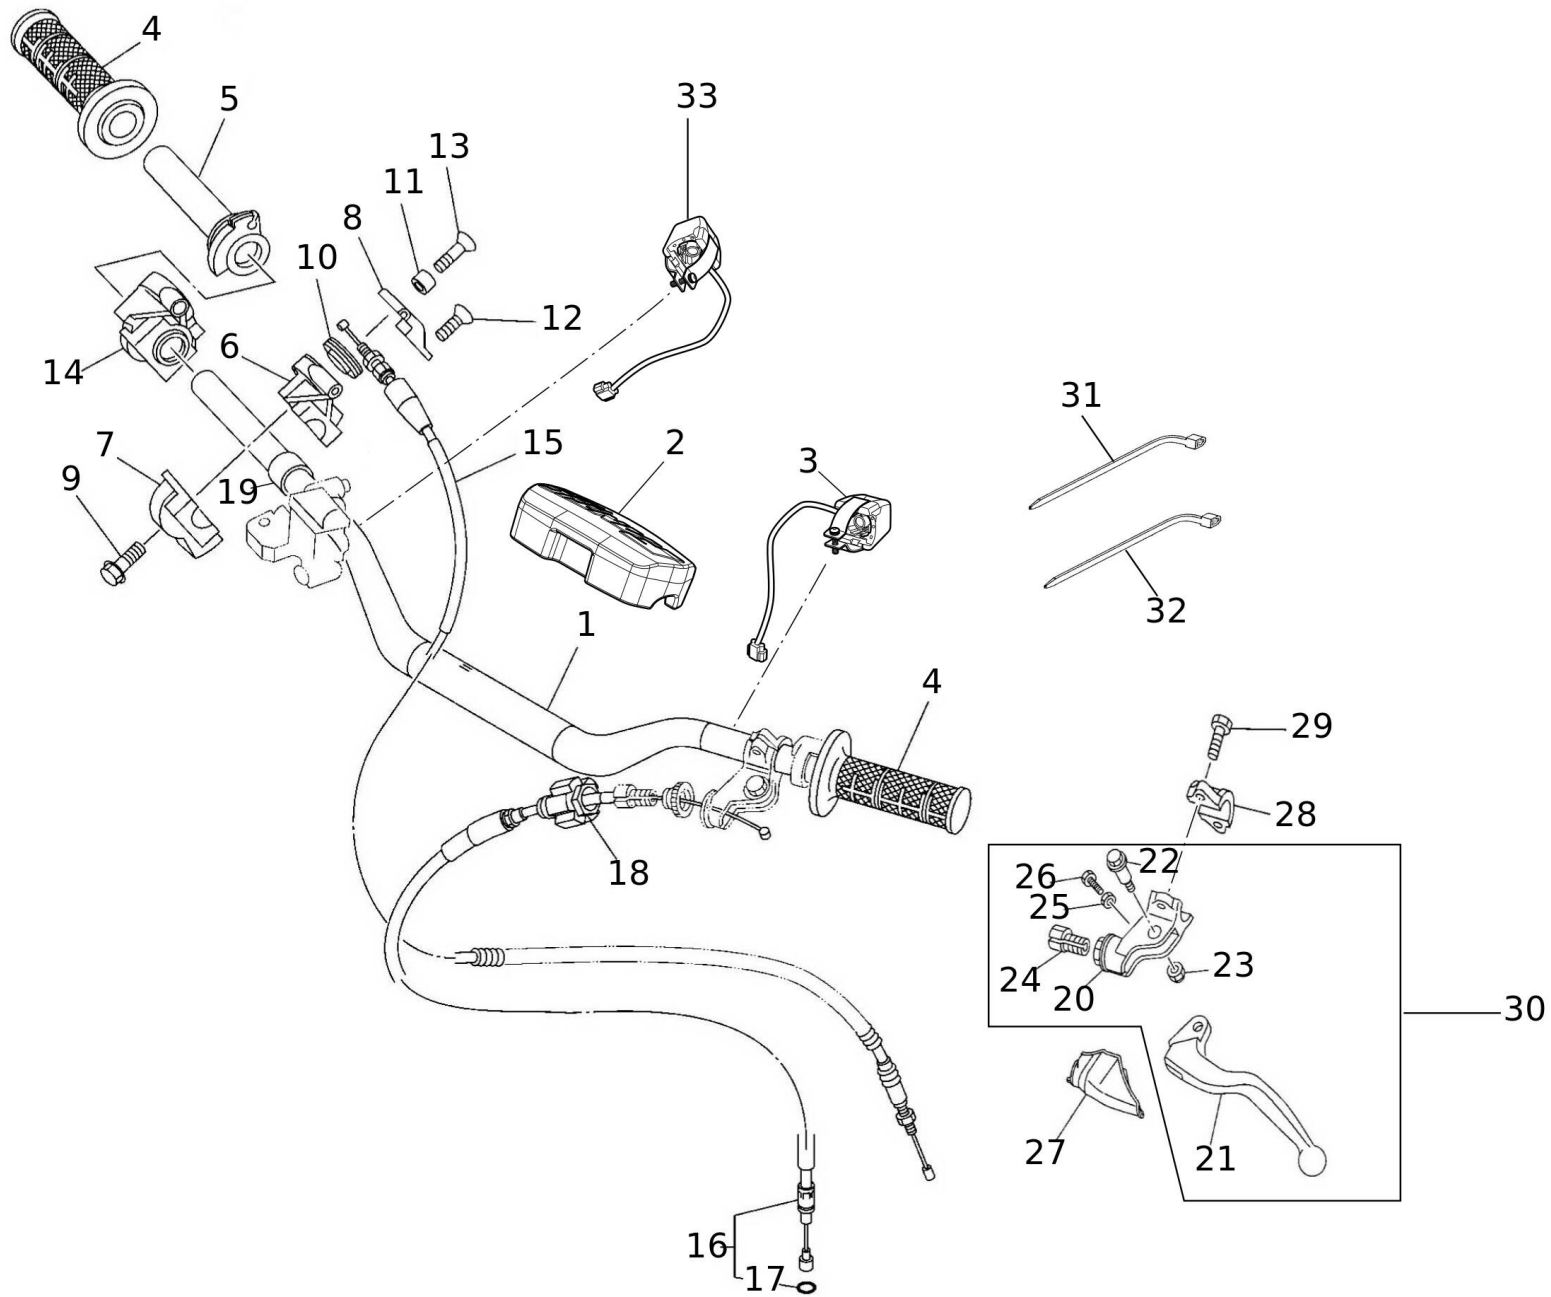

#	Code	Beschreibung	Spezifikation	ME	Anz.
1	06293005	LENKER		pz	1
2	07532005	PROTECTOR, HANDLEBAR		pz	1
3	06387005	STOPSCHALTER		pz	1
4	07437005	OFF-ROAD KNOPF, PAAR		pz	1
5	06297005	LEITUNGSFUEHRUNG		pz	1
6	06298005	CALOTTA SUPERIORE DELLA MANOPOLA		pz	1
7	06299005	CALOTTA INFERIORE DELLA MANOPOLA		pz	1
8	06300005	ABDECKUNG		pz	1
9	06708005	SCHRAUBE FLANSCH		pz	2
10	06302005	UMLENKSCHIEBE		pz	1
11	06303005	BOCCOLA		pz	1
12	06304005	SCHRAUBE		pz	1
13	06305005	SCHRAUBE		pz	1
14	06306005	COPERCHIO DELLA CALOTTA		pz	1
15	08710005	GASZUG		pz	1
16	06308005	KUPPLUNGSZUG		pz	1
17	06309005	O-RING		pz	1
18	06310005	TENSIONATORE CAVO FRIZIONE		pz	1
19	06311005	EINFASSUNG		pz	1
20	06377005	HALTER KUPPLUNGSHEBEL		pz	1
21	08295005	HEBEL		pz	1
22	06379005	VITE M6X25 (T.F. 11) TE FLANGIATA		pz	1
23	06380005	DADO M6 AUTOBLOCCANTE		pz	1
24	06381005	EINSTELLSCHRAUBE		pz	1
25	06382005	MUTTER		pz	1
26	06383005	SCHRAUBE		pz	1
27	06384005	COPERTURA LEVA 1		pz	1
28	06385005	SUPPORTO INFERIORE LEVA 1		pz	1
29	06726005	SCHRAUBE 6X20 TE8 FLANSCH 10.5		pz	2
30	08499020	LEVER HOLDER ASSY, 1		pz	1
31	06388005	SCHELLE		pz	1
32	06389005	FASCETTA 125X7		pz	2
33	08577005	PULSANTE DOPPIA MAPPATURA OFF-ROAD		pz	1