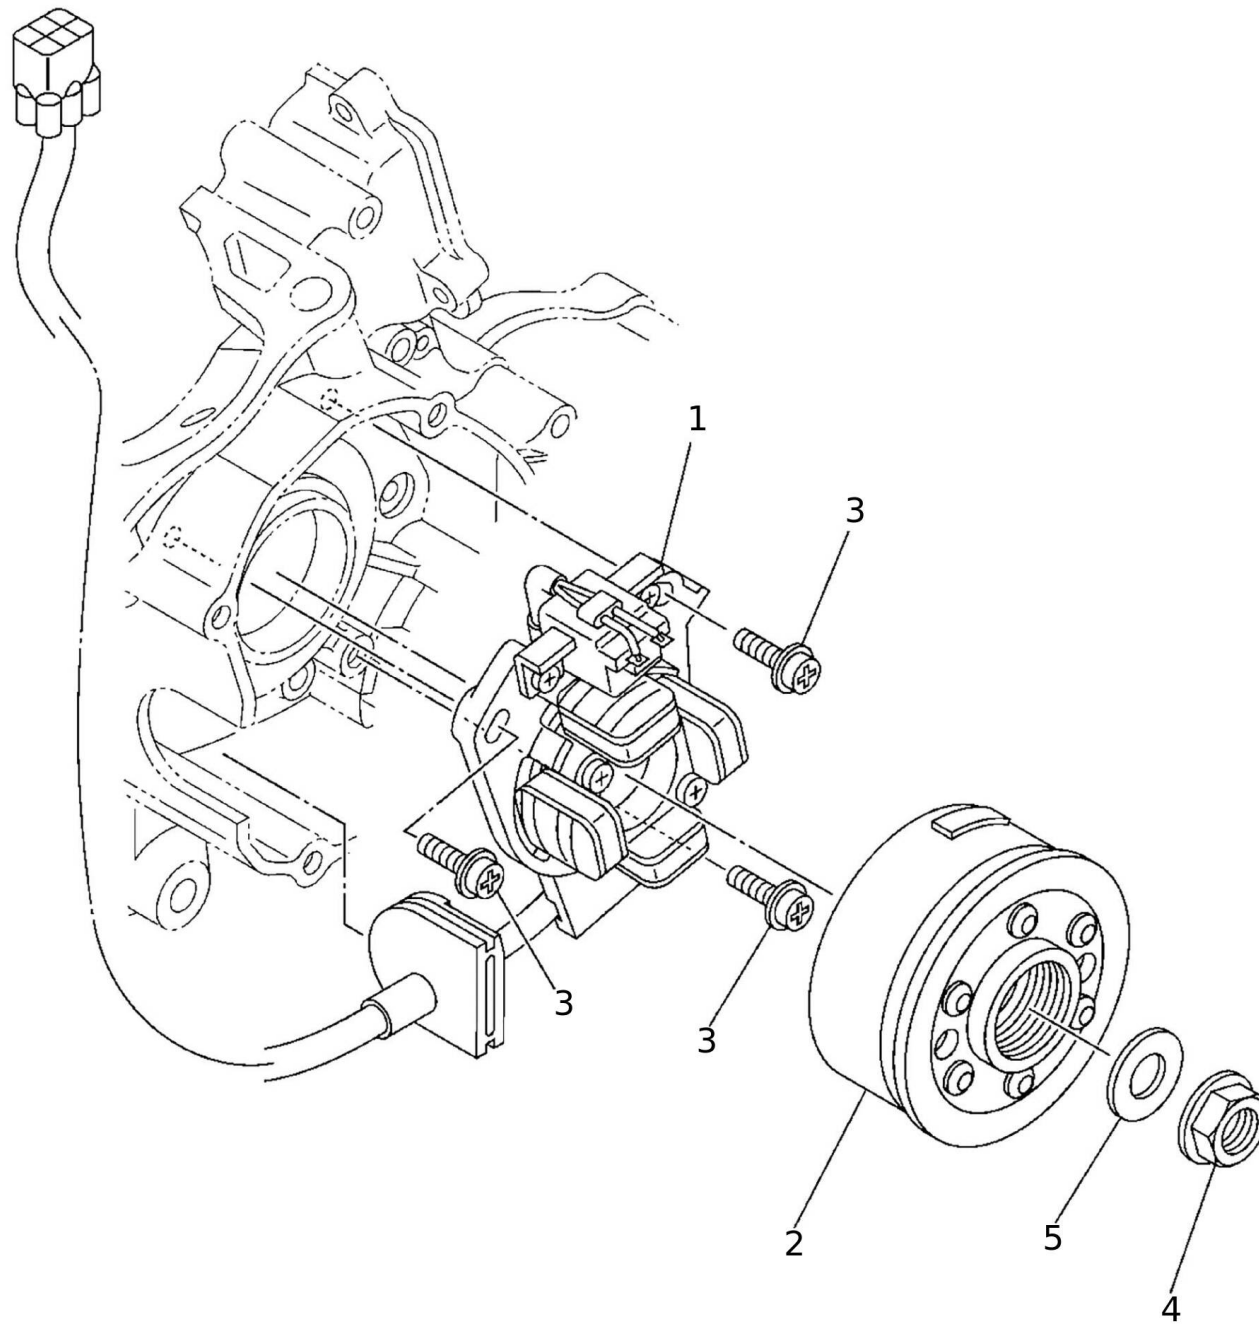

#	Code	Beschreibung	Spezifikation	ME	Anz.
1	09282005	BASE ASSY		pz	1
2	09283005	ROTOR ASSY		pz	1
3	06182005	SCHRAUBE		pz	3
4	06375005	MUTTER		pz	1
5	06376005	RONDELLA 22X1		pz	1