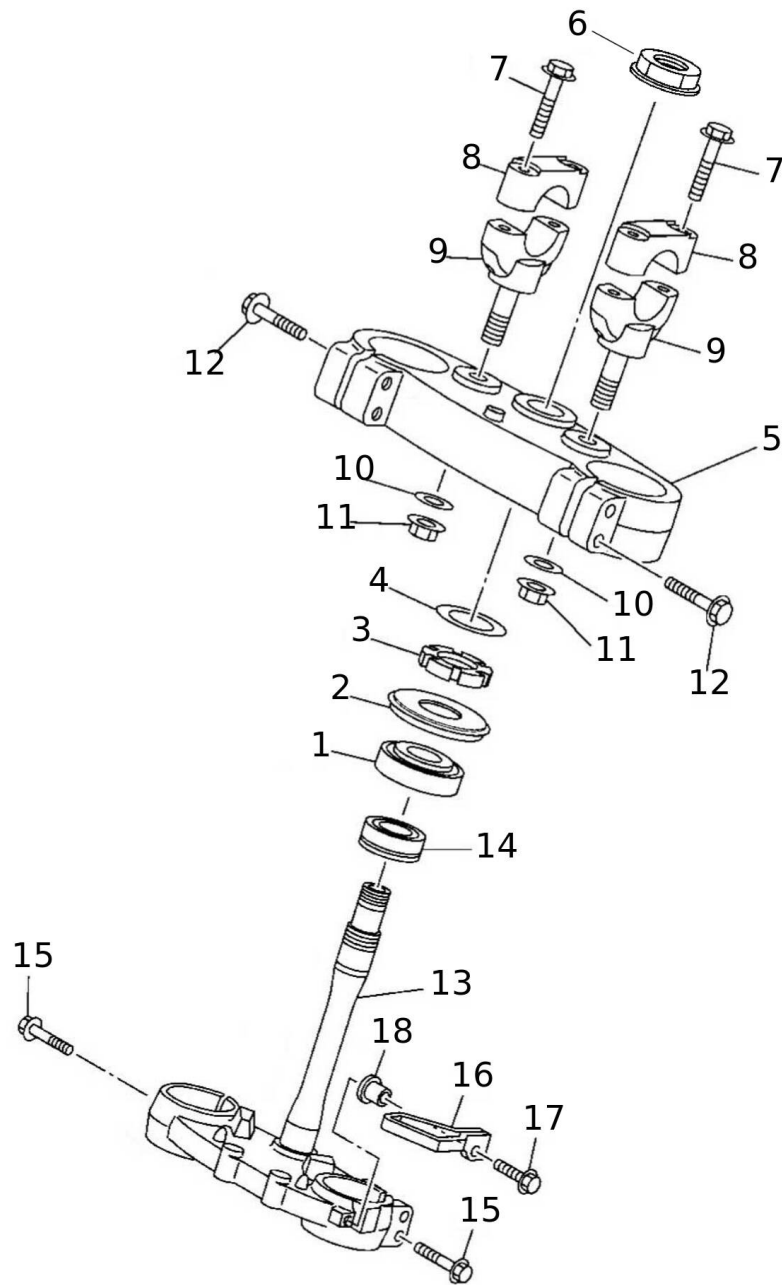

Lenksäule

#	Code	Beschreibung	Spezifikation	ME	Anz.
1	06093005	CUSCINETTO SUP. DI STERZO XX/XE		pz	1
2	06094005	COPERCHIO PISTA CUSCINETTO		pz	1
3	06999005	GHIERA		pz	1
4	06096005	SCHEIBE		pz	1
5	06097005	PIASTRA DI STERZO SUPERIORE		pz	1
6	07002005	DADO		pz	1
7	08541005	VITE M8X30 FLANGIA 14.5 (CH. 10) INCASSO		pz	4
8	08533005	SUPPORTO SUPERIORE MANUBRIO		pz	2
9	06101005	SUPPORTO INFERIORE MANUBRIO		pz	2
10	06102005	SCHEIBE		pz	2
11	06103005	MUTTER SELBSTSICHERND		pz	2
12	06812005	SCHRAUBE FLANSCH		pz	4
13	06153005	GABELBRUECKE UNTEN		pz	1
14	06154005	BEARING		pz	1
15	07007005	VITE 8X35 TE10 FLANGIA 14.5		pz	4
16	07520005	GUIDA CAVO		pz	1
17	06749005	VITE 6X16 TE8 FLANGIA 10.5		pz	1
18	06158005	BOCCOLA		pz	1