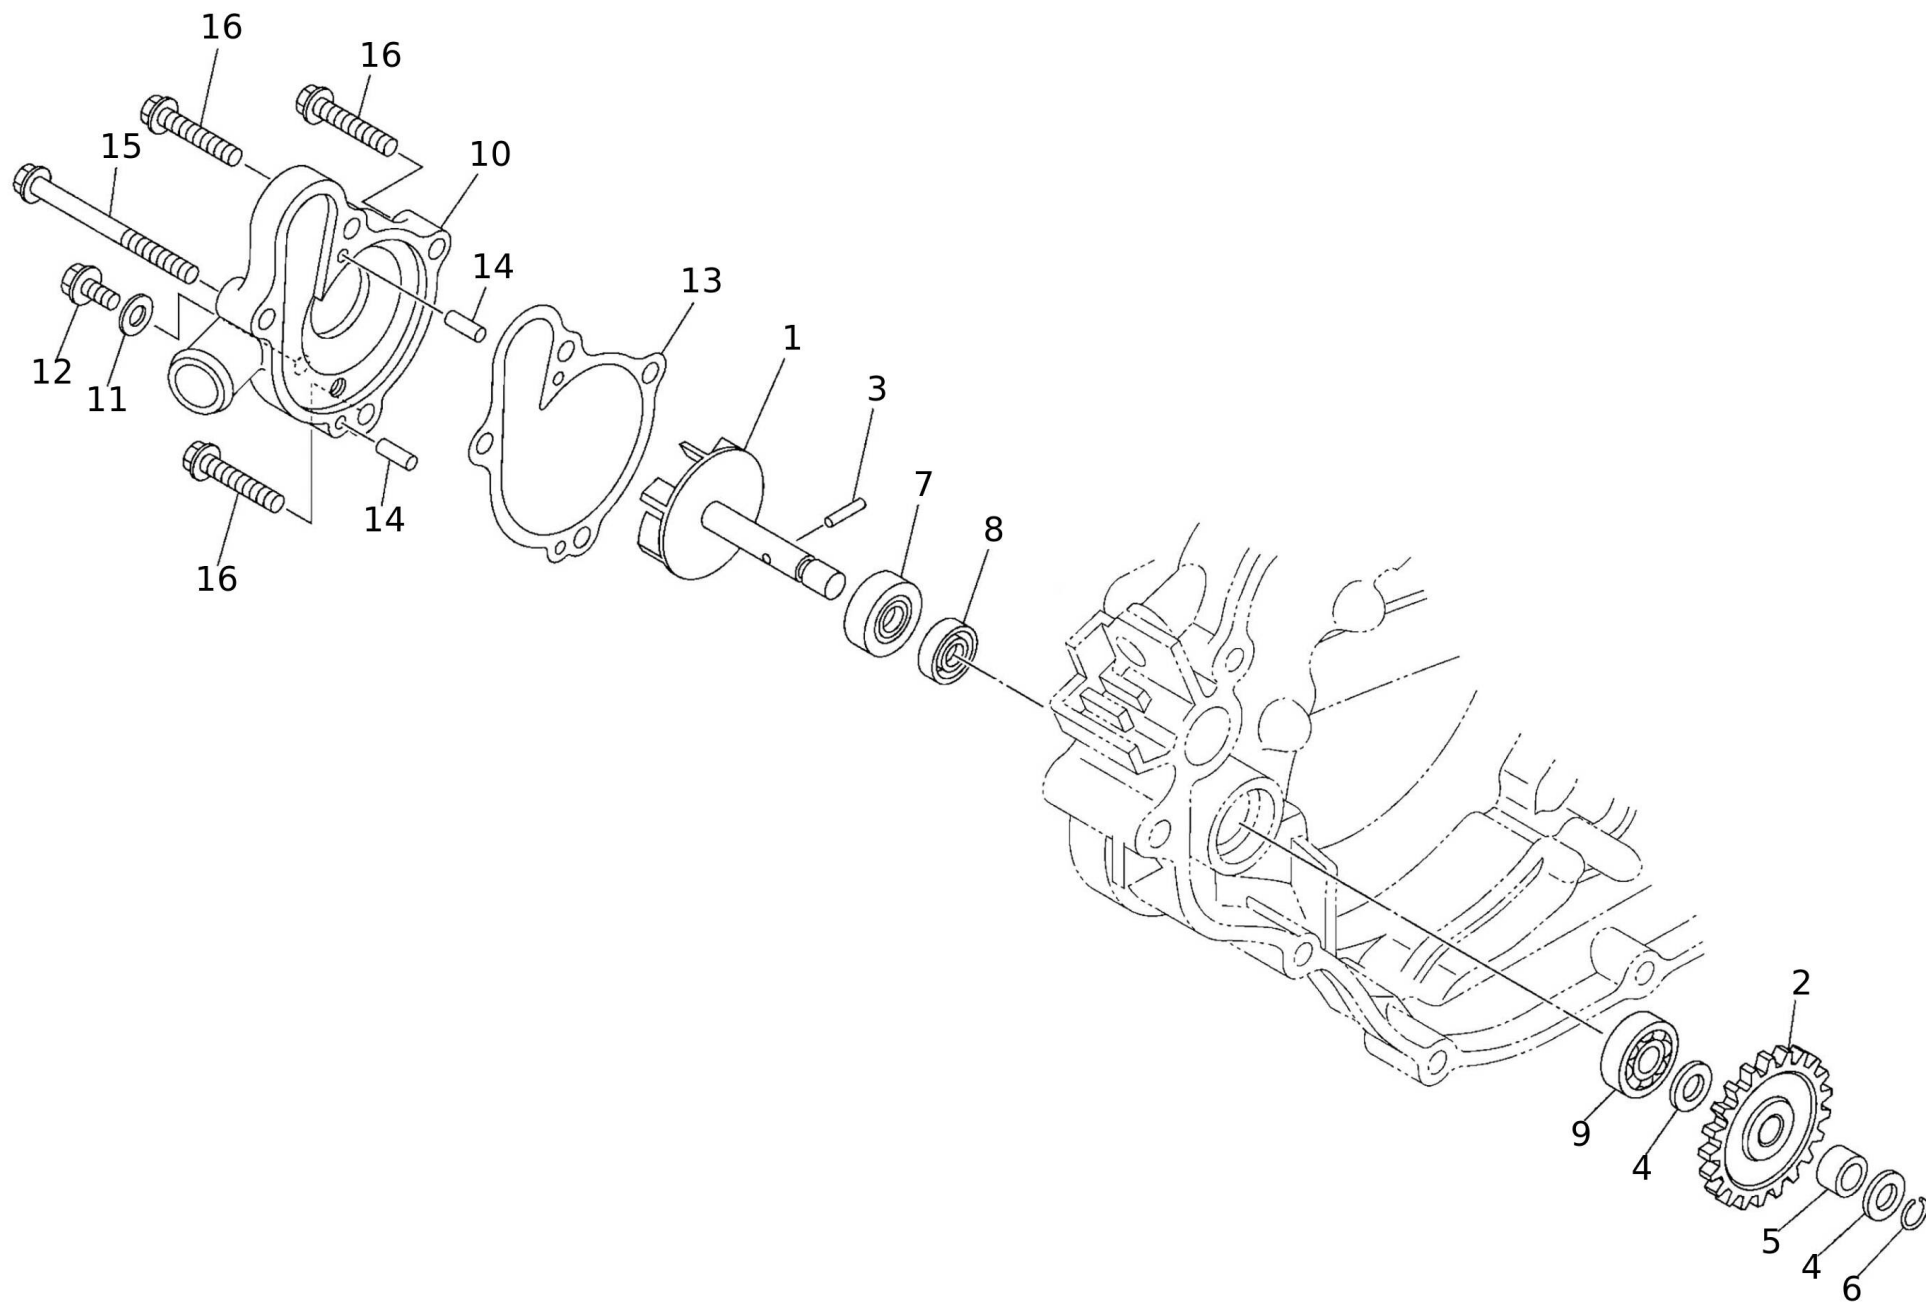

#	Code	Beschreibung	Spezifikation	ME	Anz.
1	05694005	IMPELLER SHAFT ASSY		pz	1
2	05695005	ZAHNRAD WELLE FLUEGELRAD		pz	1
3	05696005	PIN		pz	1
4	05697005	SCHEIBE		pz	2
5	05698005	BOCCOLA		pz	1
6	05699005	ANELLO ELASTICO		pz	1
7	05700005	SIMMERING		pz	1
8	05701005	SIMMERING		pz	1
9	05661005	BEARING		pz	1
10	05704005	DECKEL WASSERPUMPE		pz	1
11	05705005	RONDELLA RAME 11.2X6X1		pz	1
12	05706005	SCHRAUBE		pz	1
13	05707005	DICHTUNG ABDECKUNG WASSERPUMPE		pz	1
14	05708005	PERNO DI CENTRAGGIO		pz	2
15	09315005	BOLT FLANGE DEEP RECESS		pz	1
16	06708005	SCHRAUBE FLANSCH		pz	3