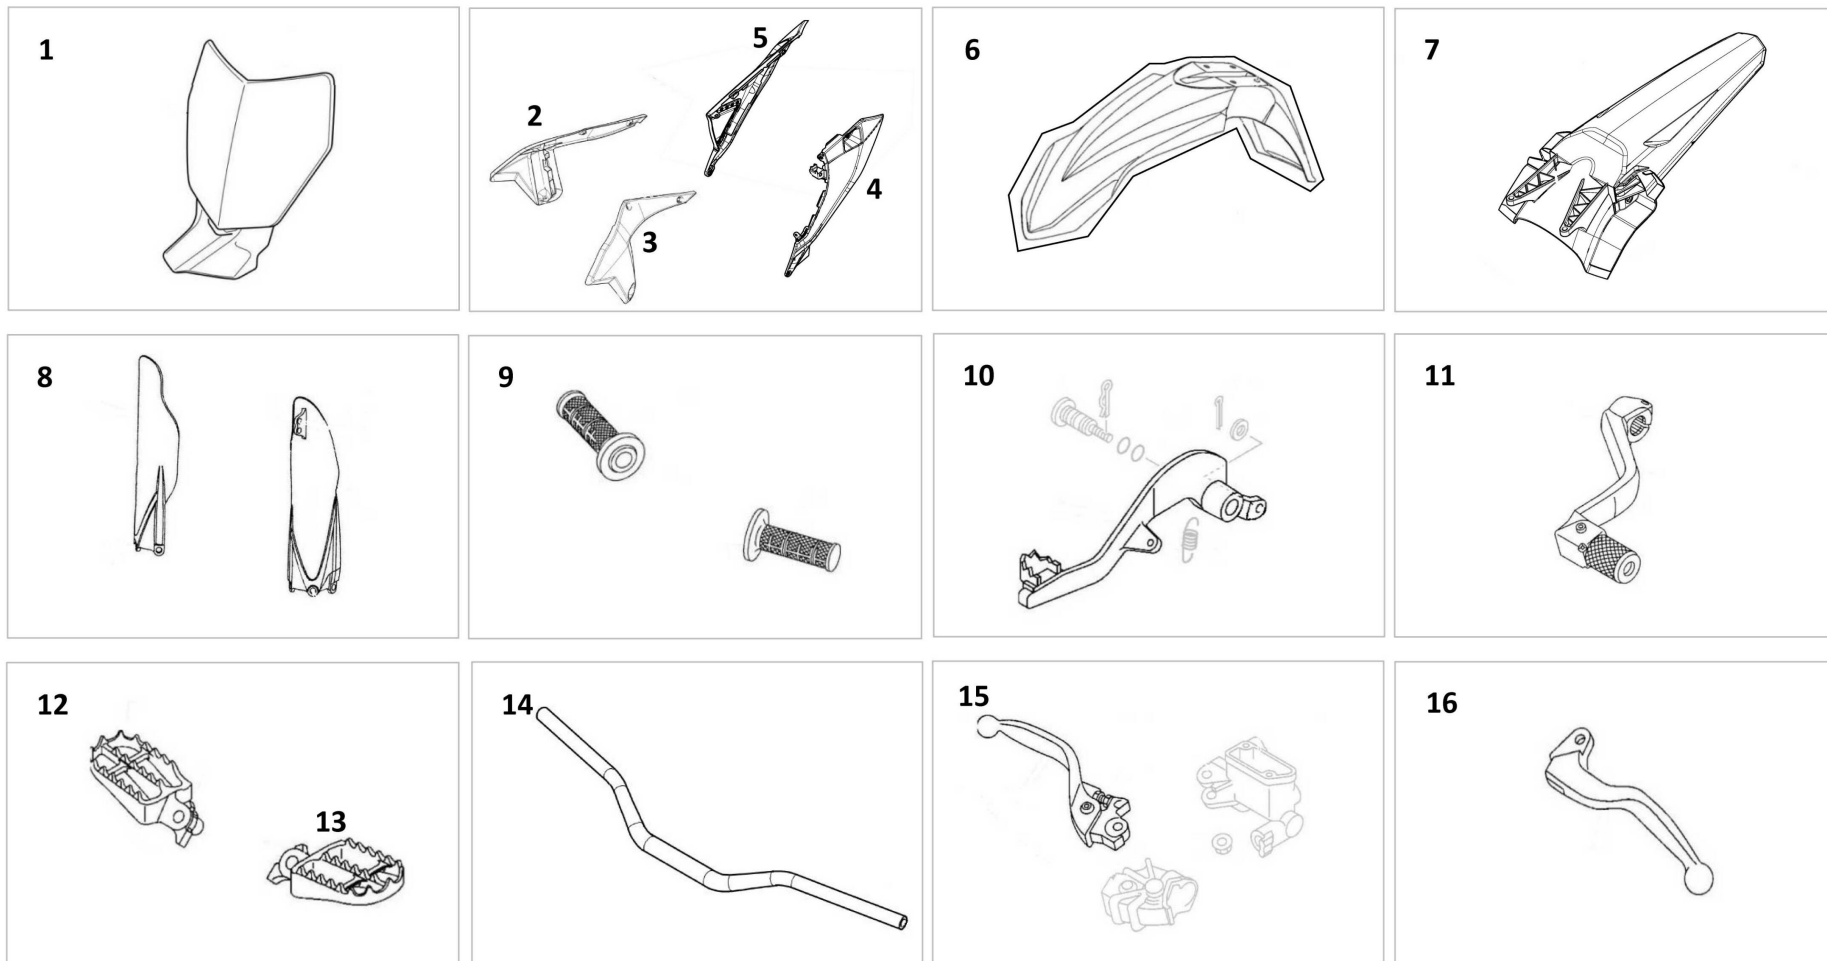

#	Code	Beschreibung	Spezifikation	ME	Anz.
1	07503005	NUMMERNPLAATE V OFF-ROAD		pz	1
2	07496005	VERKLEIDUNG		pz	1
3	07495005	VERKLEIDUNG		pz	1
4	09450005	SIDE COVER LEFT XX/XE MY23		pz	1
5	09451005	SIDE COVER RIGHT XX/XE MY23		pz	1
6	07500005	SCHUTZBLECH V ENDURO WEISS MY21		pz	1
7	09452005	REAR FENDER XX MY23		pz	1
8	07662005	GABELSCHUTZ PAAR		pz	1
9	07437005	OFF-ROAD KNOPF, PAAR		pz	1
10	06330005	BREMSHEBEL		pz	1
11	05983005	SCHALTHEBEL		pz	1
12	06339005	FUSSRASTE RECHTS		pz	1
13	06338005	FUSSRASTE LINKS		pz	1
14	06293005	LENKER		pz	1
15	08740005	LEVA FRENO ANT.		pz	1
16	08295005	HEBEL		pz	1