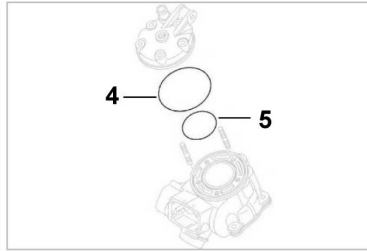

#	Code	Beschreibung	Spezifikation	ME	Anz.
1	06114005	PARAPOLVERE AMMORTIZZATORE		pz	2
2	05912005	KUPPLUNGSSCHEIBE		pz	8
3	05911005	KUPPLUNGSSCHEIBE		pz	7
4	05621005	O-RING		pz	1
5	05620005	O-RING		pz	1
6	09472005	PISTONE COMPLETO		pz	1
7	09241005	CRANKSHAFT ASSY		pz	1
8	05867005	DICHTUNG MOTORDECKEL LINKS		pz	1
9	05882005	DICHTUNG UPPLUNGSDECKEL		pz	1
10	05874005	DICHTUNG MOTORDECKEL RECHTS		pz	1
11	08542005	SCHRAUBE		pz	1
12	05628005	ZUENDKERZE		pz	1
13	09500005	AIR FILTER OFF-ROAD 2T MY23		pz	1
14	09253005	GASKET CYLINDER		pz	1
15	06242005	KETTENRAD 48T		pz	1
15	06243005	KETTENRAD 47T		pz	1
15	06247005	KETTENRAD 52T		pz	1
15	08468001	CORONA POST 51D MY22		pz	1
15	08696005	CORONA POST Z 50 MY22		pz	1
15	08697005	CORONA POST 49D MY22		pz	1
16	09468005	CATENA DID520DMS 112 CON FALSAMAGLIA		pz	1
17	05960005	RITZEL D13		pz	1
18	06201005	SPEICHENSATZ V		pz	1
19	06236005	SET RAGGI POSTERIORE 19"		pz	1
20	08739005	PASTIGLIE FRENO ANT		pz	1
21	06277005	BREMSBELAEGE KIT		pz	1
22	09225020	KIT MINUTERIE OFF-ROAD		pz	1