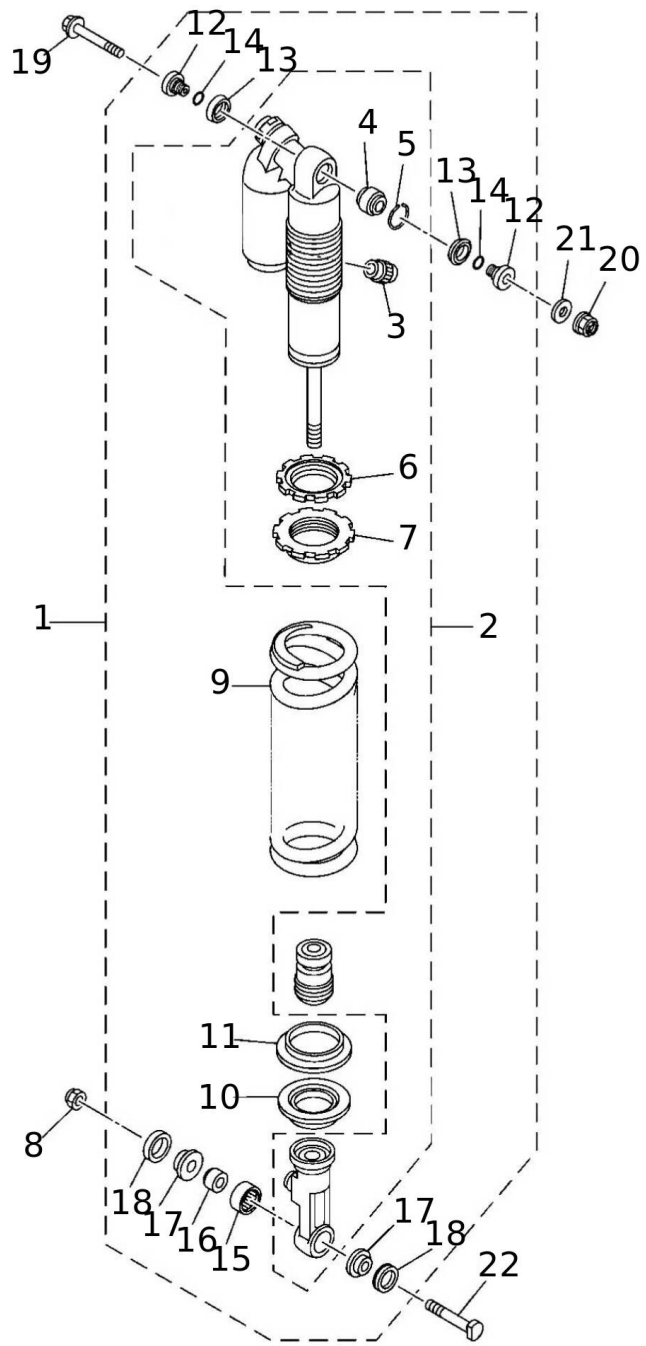

Federbein

#	Code	Beschreibung	Spezifikation	ME	Anz.
1	08704005	STOSSDAEMPFER		pz	1
2	09290005	STOSSDAEMPFER		pz	1
3	06069005	KAPPE ENTLUEFTERVENTIL		pz	1
4	06070005	UNIBALL AMMORTIZZATORE		pz	1
5	06071005	ANELLO ELASTICO		pz	1
6	06072005	MUTTER		pz	1
7	09465005	GHIERA AMMORTIZZATORE		pz	1
8	06089005	DADO M10 AUTOBLOCCANTE FLANGIATO		pz	1
9	06075005	FEDER FUR FEDERBEIN (K=46N/MM)	Accessory	pz	1
9	06401005	FEDER FUR FEDERBEIN (K=42N/MM)	Accessory	pz	1
9	06402005	FEDER FUR FEDERBEIN (K=44N/MM)	Accessory	pz	1
9	06403005	FEDER FUR FEDERBEIN (K=48N/MM)	STD	pz	1
9	06404005	FEDER FUR FEDERBEIN (K=50N/MM)	Accessory	pz	1
9	06405005	FEDER FUR FEDERBEIN (K=52N/MM)	Accessory	pz	1
9	06406005	FEDER FUR FEDERBEIN (K=54N/MM)	Accessory	pz	1
9	06407005	FEDER FUR FEDERBEIN (K=56N/MM)	Accessory	pz	1
9	06408005	FEDER K=APPROX.44N/MM	Accessory	pz	1
9	06409005	FEDER K=APPROX.46N/MM	Accessory	pz	1
9	06410005	FEDER K=APPROX.48N/MM	Accessory	pz	1
9	06411005	FEDER K=APPROX.50N/MM	Accessory	pz	1
9	06412005	FEDER K=APPROX.52N/MM	Accessory	pz	1
9	06413005	FEDER K=APPROX.54N/MM	Accessory	pz	1
9	06414005	FEDER K=APPROX.56N/MM	Accessory	pz	1
10	06076005	GUIDA MOLLA INFERIORE		pz	1
11	06077005	GUIDA MOLLA SUPERIORE		pz	1
12	06078005	BOCCOLA DISTANZIALE		pz	2
13	06079005	PARAPOLVERE		pz	2
14	06080005	ANELLO DI GUARNIZIONE		pz	2
15	06081005	BEARING		pz	1
16	06082005	BEARING		pz	1
17	06083005	BOCCOLA DISTANZIALE		pz	2
18	06084005	PARAPOLVERE		pz	2
19	06085005	VITE M10X66 (T.F. 16) TESTA SPECIALE		pz	1
20	06086005	DADO M10 AUTOBLOCCANTE FLANGIATO		pz	1
21	06017005	RONDELLA 21.6X1.6		pz	1
22	06088005	VITE M10X45 (T.F. 10) TESTA SPECIALE		pz	1