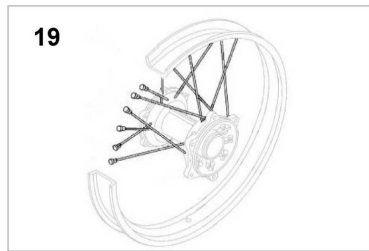

#	Code	Beschreibung	Spezifikation	ME	Anz.
1	06114005	PARAPOLVERE AMMORTIZZATORE		pz	2
2	05912005	KUPPLUNGSSCHEIBE		pz	8
3	05911005	KUPPLUNGSSCHEIBE		pz	7
4	05621005	O-RING		pz	1
5	05620005	O-RING		pz	1
6	09472005	PISTONE COMPLETO		pz	1
7	09241005	CRANKSHAFT ASSY		pz	1
8	05867005	DICHTUNG MOTORDECKEL LINKS		pz	1
9	05882005	DICHTUNG UPPLUNGSDECKEL		pz	1
10	05874005	DICHTUNG MOTORDECKEL RECHTS		pz	1
11	08542005	SCHRAUBE		pz	1
12	05628005	ZUENDKERZE		pz	1
13	09500005	AIR FILTER OFF-ROAD 2T MY23		pz	1
14	09253005	GASKET CYLINDER		pz	1
15	06242005	KETTENRAD 48T		pz	1
15	06243005	KETTENRAD 47T		pz	1
15	06247005	KETTENRAD 52T		pz	1
15	08468001	CORONA POST 51D MY22		pz	1
15	08696005	CORONA POST Z 50 MY22		pz	1
15	08697005	CORONA POST 49D MY22		pz	1
16	09468005	CATENA DID520DMS 112 CON FALSAMAGLIA		pz	1
17	05960005	RITZEL D13		pz	1
18	06201005	SPEICHENSATZ V		pz	1
19	06236005	SET RAGGI POSTERIORE 19"		pz	1
20	08739005	PASTIGLIE FRENO ANT		pz	1
21	06277005	BREMSBELAEGE KIT		pz	1
22	09225020	KIT MINUTERIE OFF-ROAD		pz	1