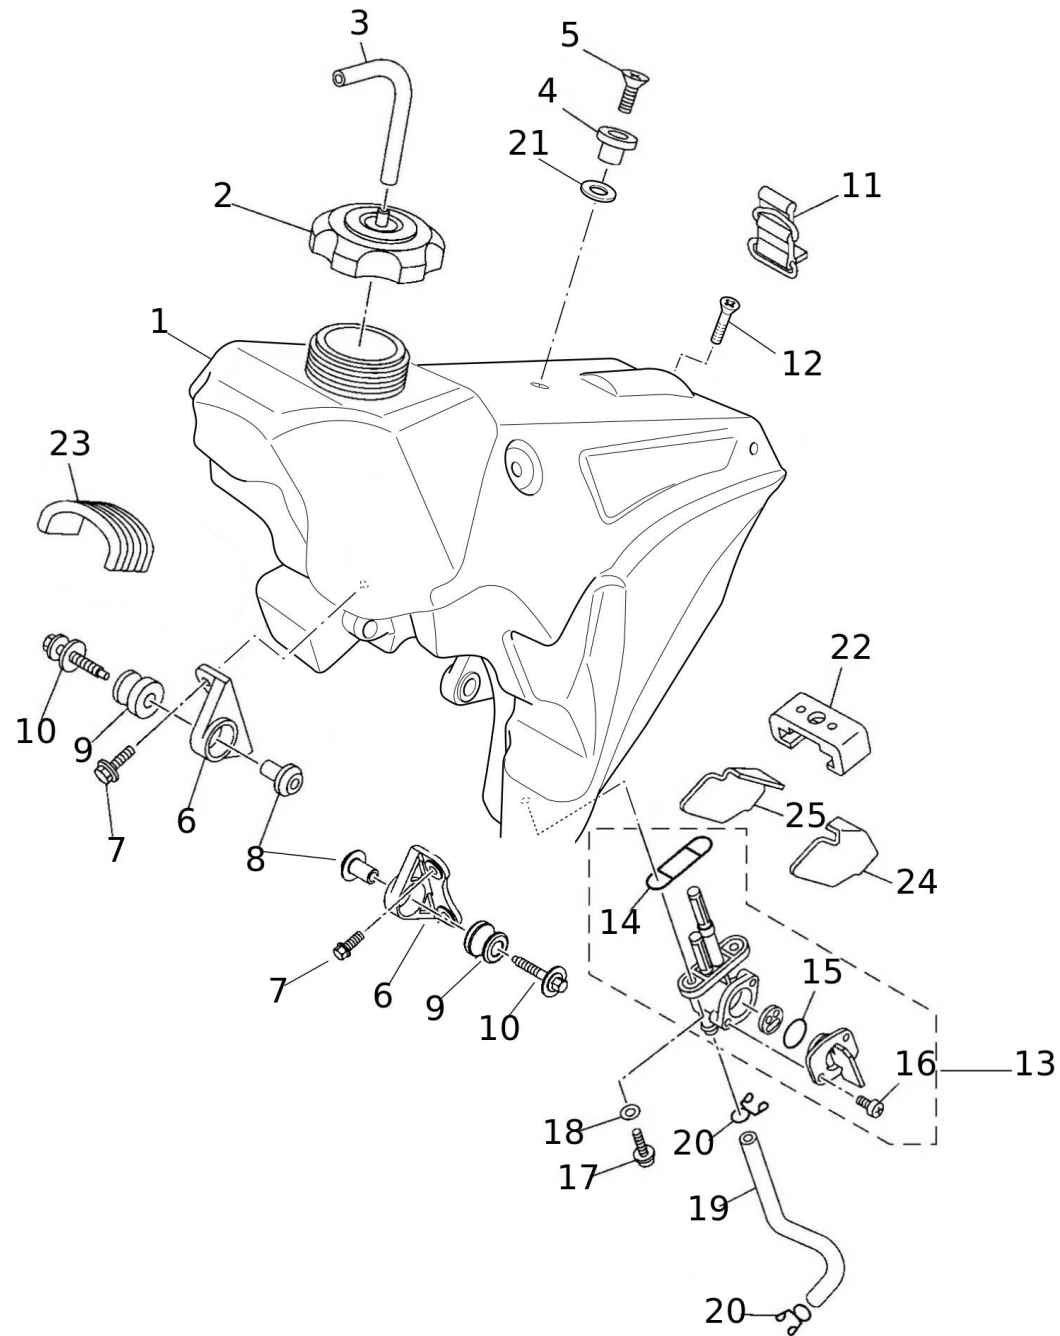

#	Code	Beschreibung	Spezifikation	ME	Anz.
1	07535005	BENZINTANK CROSS 2T		pz	1
2	06606005	TANKDECKEL XX/XE		pz	1
3	06170005	LEITUNG		pz	1
4	06186005	FISSAGGIO ANTERIORE SELLA		pz	1
5	06187005	SCHRAUBE		pz	1
6	06171005	HALTER TANK		pz	2
7	06157005	SCHRAUBE		pz	4
8	06173005	SCHEIBE		pz	2
9	06174005	GOMMINO		pz	2
10	06175005	SCHRAUBE		pz	2
11	06176005	BAND TANK		pz	1
12	08396005	SCREW		pz	1
13	06178005	BENZINHAHN		pz	1
14	06179005	GASKET		pz	1
15	06180005	DICHTUNG BENZINHAHN		pz	1
16	06181005	SCHRAUBE		pz	2
17	06182005	SCHRAUBE		pz	2
18	06183005	SCHEIBE		pz	2
19	07412005	SCHLAUCH 7 X 12		cm	1
20	07533005	Double wire hose clamp		pz	2
21	00807005	SCHEIBE 6X12		pz	1
22	00807005	SCHEIBE 6X12		pz	1
23	06188005	GUMMI BENZINTANK		pz	1
24	06189005	GUMMI BENZINTANK		pz	1
25	06191005	GUMMI BENZINTANK		pz	1
26	06192005	GUMMI BENZINTANK		pz	1