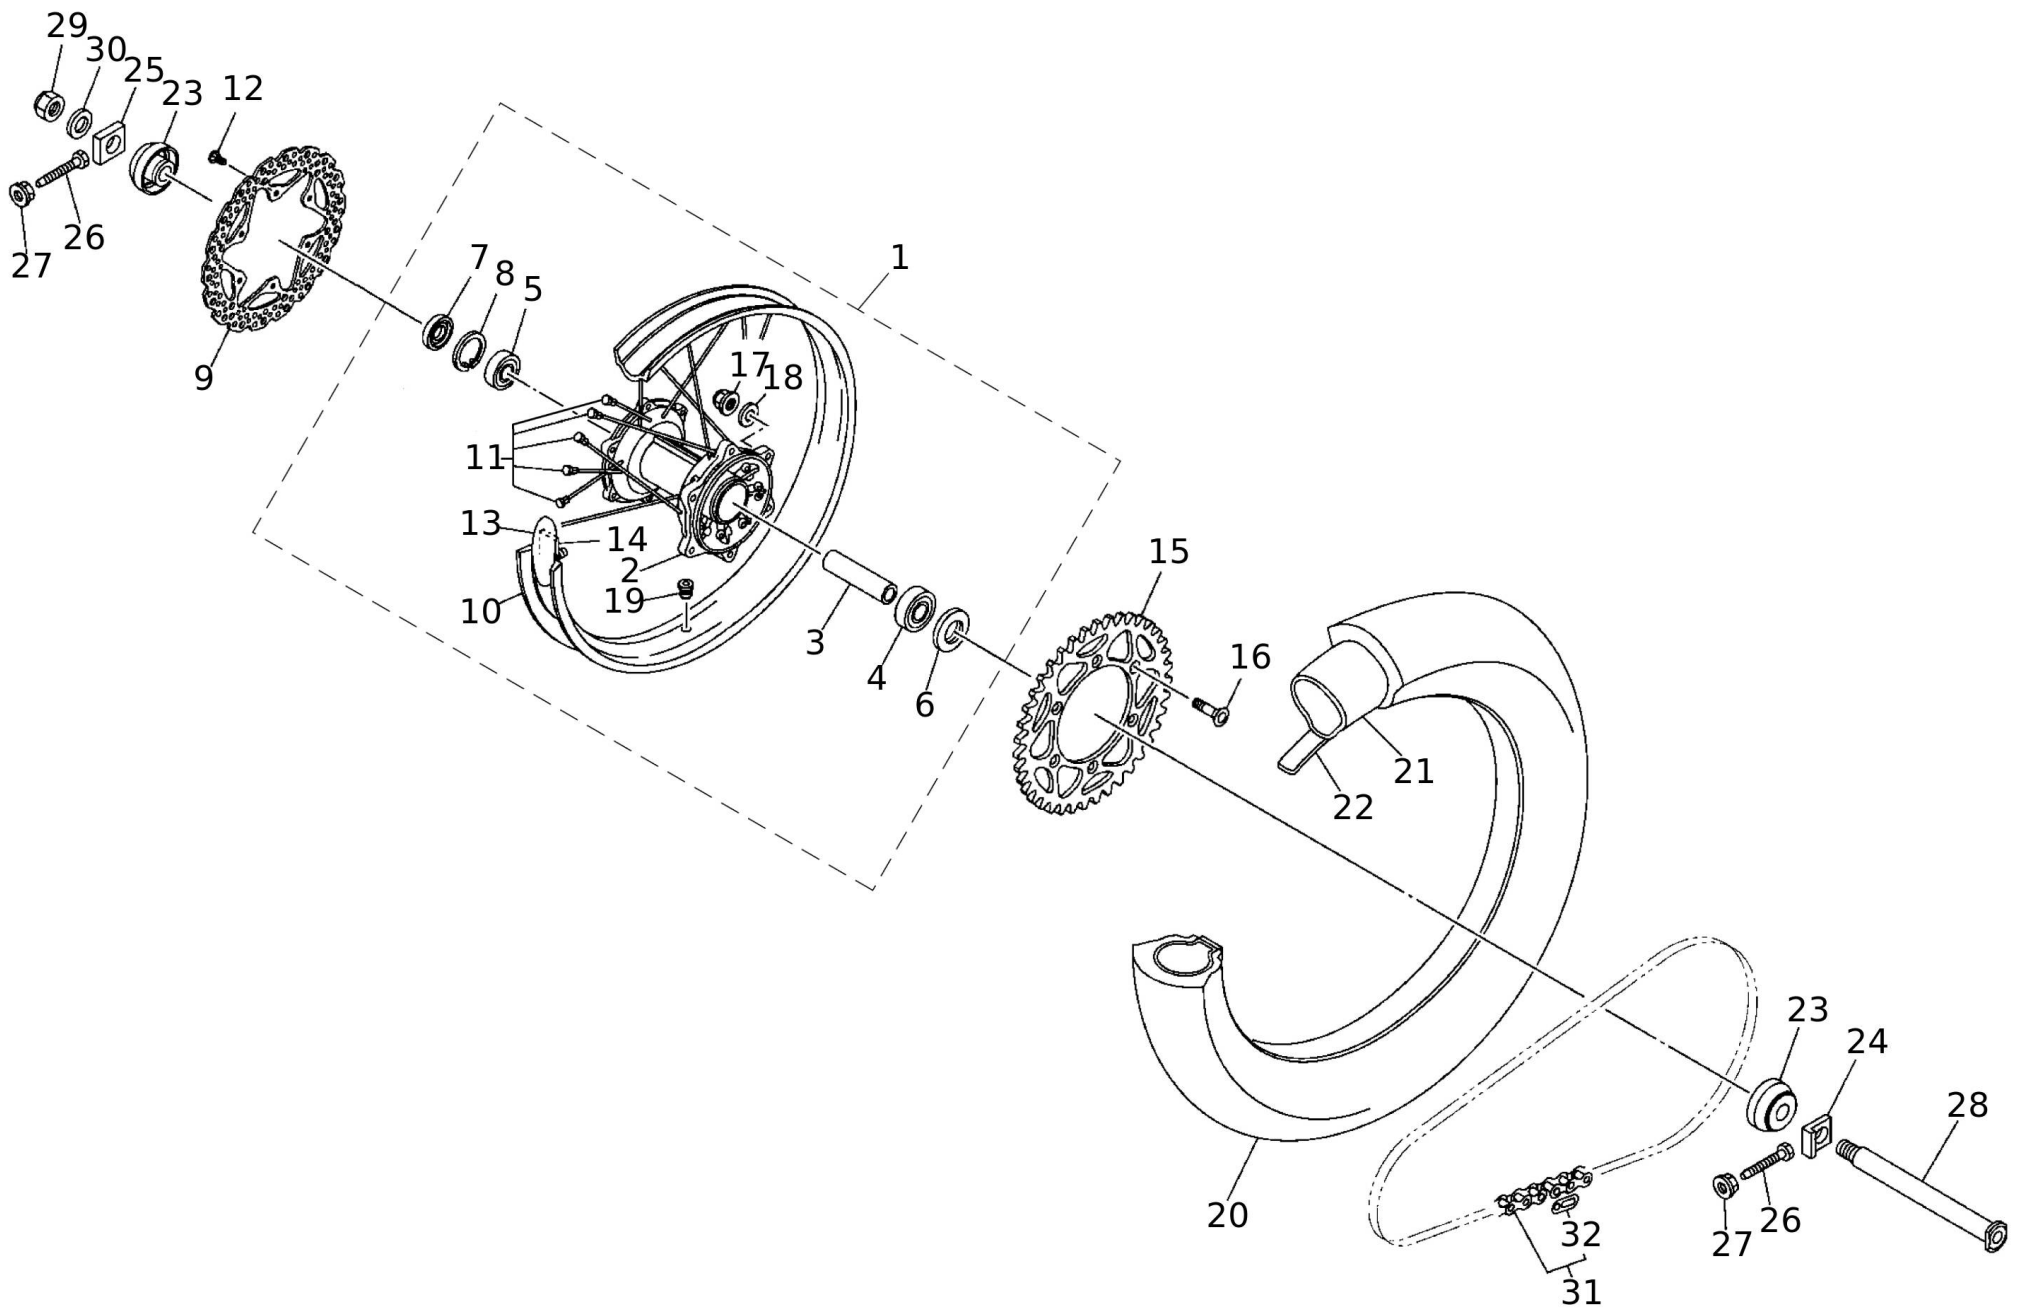

#	Code	Beschreibung	Spezifikation	ME	Anz.
1	09060020	RR. RIM XX 125 ASSY		pz	1
2	06228005	MOZZO POSTERIORE		pz	1
3	06229005	DISTANZIALE CUSCINETTI		pz	1
4	06230005	BEARING		pz	1
5	06231005	BEARING		pz	1
6	06232005	SIMMERING		pz	1
7	06233005	SIMMERING		pz	1
8	06234005	ANELLO ELASTICO		pz	1
9	07548005	DISCO FRENO POSTERIORE 2		pz	1
10	08133005	FELGE 1.85-19		pz	1
11	06236005	SET RAGGI POSTERIORE 19"		pz	1
12	06212005	VITE M6X8.5 SVASATA ESAGONO INCASSATO		pz	6
13	06240005	FERMACOPERTONE		pz	1
14	06241005	SMORZATORE		pz	1
15	06242005	KETTENRAD 48T		pz	1
15	06243005	KETTENRAD 47T		pz	1
15	06247005	KETTENRAD 52T		pz	1
15	08468001	CORONA POST 51D MY22		pz	1
15	08696005	CORONA POST Z 50 MY22		pz	1
15	08697005	CORONA POST 49D MY22		pz	1
16	06248005	VITE M8X24 (T.F. 15) SVASATA BOMBATA EI		pz	6
17	06249005	DADO M8 AUTOBLOCCANTE		pz	6
18	06014005	SCHEIBE		pz	6
19	06251005	GOMMINO		pz	1
20	08439005	PNEUMATICO 100/90-19 MX32 MID SOFT		pz	1
21	08452005	CAMERA ARIA 100/90-19 120/80-19		pz	1
22	07529005	FLAP R19 1370 X 25		pz	1
23	06252005	STUTZEN		pz	2
24	06253005	TENSIONATORE CATENA 1		pz	1
25	06254005	TENSIONATORE CATENA 2		pz	1
26	06255005	SCHRAUBE		pz	2
27	05627005	MUTTER		pz	2
28	06257005	PERNO RUOTA POSTERIORE		pz	1
29	06258005	DADO AUTOBLOCCANTE		pz	1
30	06259005	RONDELLA PERNO RUOTA POSTERIORE		pz	1
31	09468005	CATENA DID520DMS 112 CON FALSAMAGLIA		pz	1
32	08713005	KETTENSCHLOSS DID520DM G&B-RJ		pz	1