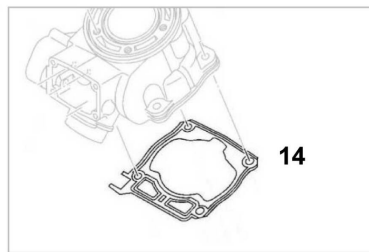

#	Code	Beschreibung	Spezifikation	ME	Anz.
1	06114005	PARAPOLVERE AMMORTIZZATORE		pz	2
2	05912005	KUPPLUNGSSCHEIBE		pz	8
3	05911005	KUPPLUNGSSCHEIBE		pz	7
4	05621005	O-RING		pz	1
5	05620005	O-RING		pz	1
6	09472005	PISTONE COMPLETO		pz	1
7	09241005	CRANKSHAFT ASSY		pz	1
8	05867005	DICHTUNG MOTORDECKEL LINKS		pz	1
9	05882005	DICHTUNG UPPLUNGSDECKEL		pz	1
10	05874005	DICHTUNG MOTORDECKEL RECHTS		pz	1
11	08542005	SCHRAUBE		pz	1
12	05628005	ZUENDKERZE		pz	1
13	09500005	AIR FILTER OFF-ROAD 2T MY23		pz	1
14	09253005	GASKET CYLINDER		pz	1
15	06242005	KETTENRAD 48T		pz	1
15	06243005	KETTENRAD 47T		pz	1
15	06247005	KETTENRAD 52T		pz	1
15	08468001	CORONA POST 51D MY22		pz	1
15	08696005	CORONA POST Z 50 MY22		pz	1
15	08697005	CORONA POST 49D MY22		pz	1
16	09468005	CATENA DID520DMS 112 CON FALSAMAGLIA		pz	1
17	05960005	RITZEL D13		pz	1
18	06201005	SPEICHENSATZ V		pz	1
19	06236005	SET RAGGI POSTERIORE 19"		pz	1
20	08739005	PASTIGLIE FRENO ANT		pz	1
21	06277005	BREMSBELAEGE KIT		pz	1
22	09225020	KIT MINUTERIE OFF-ROAD		pz	1