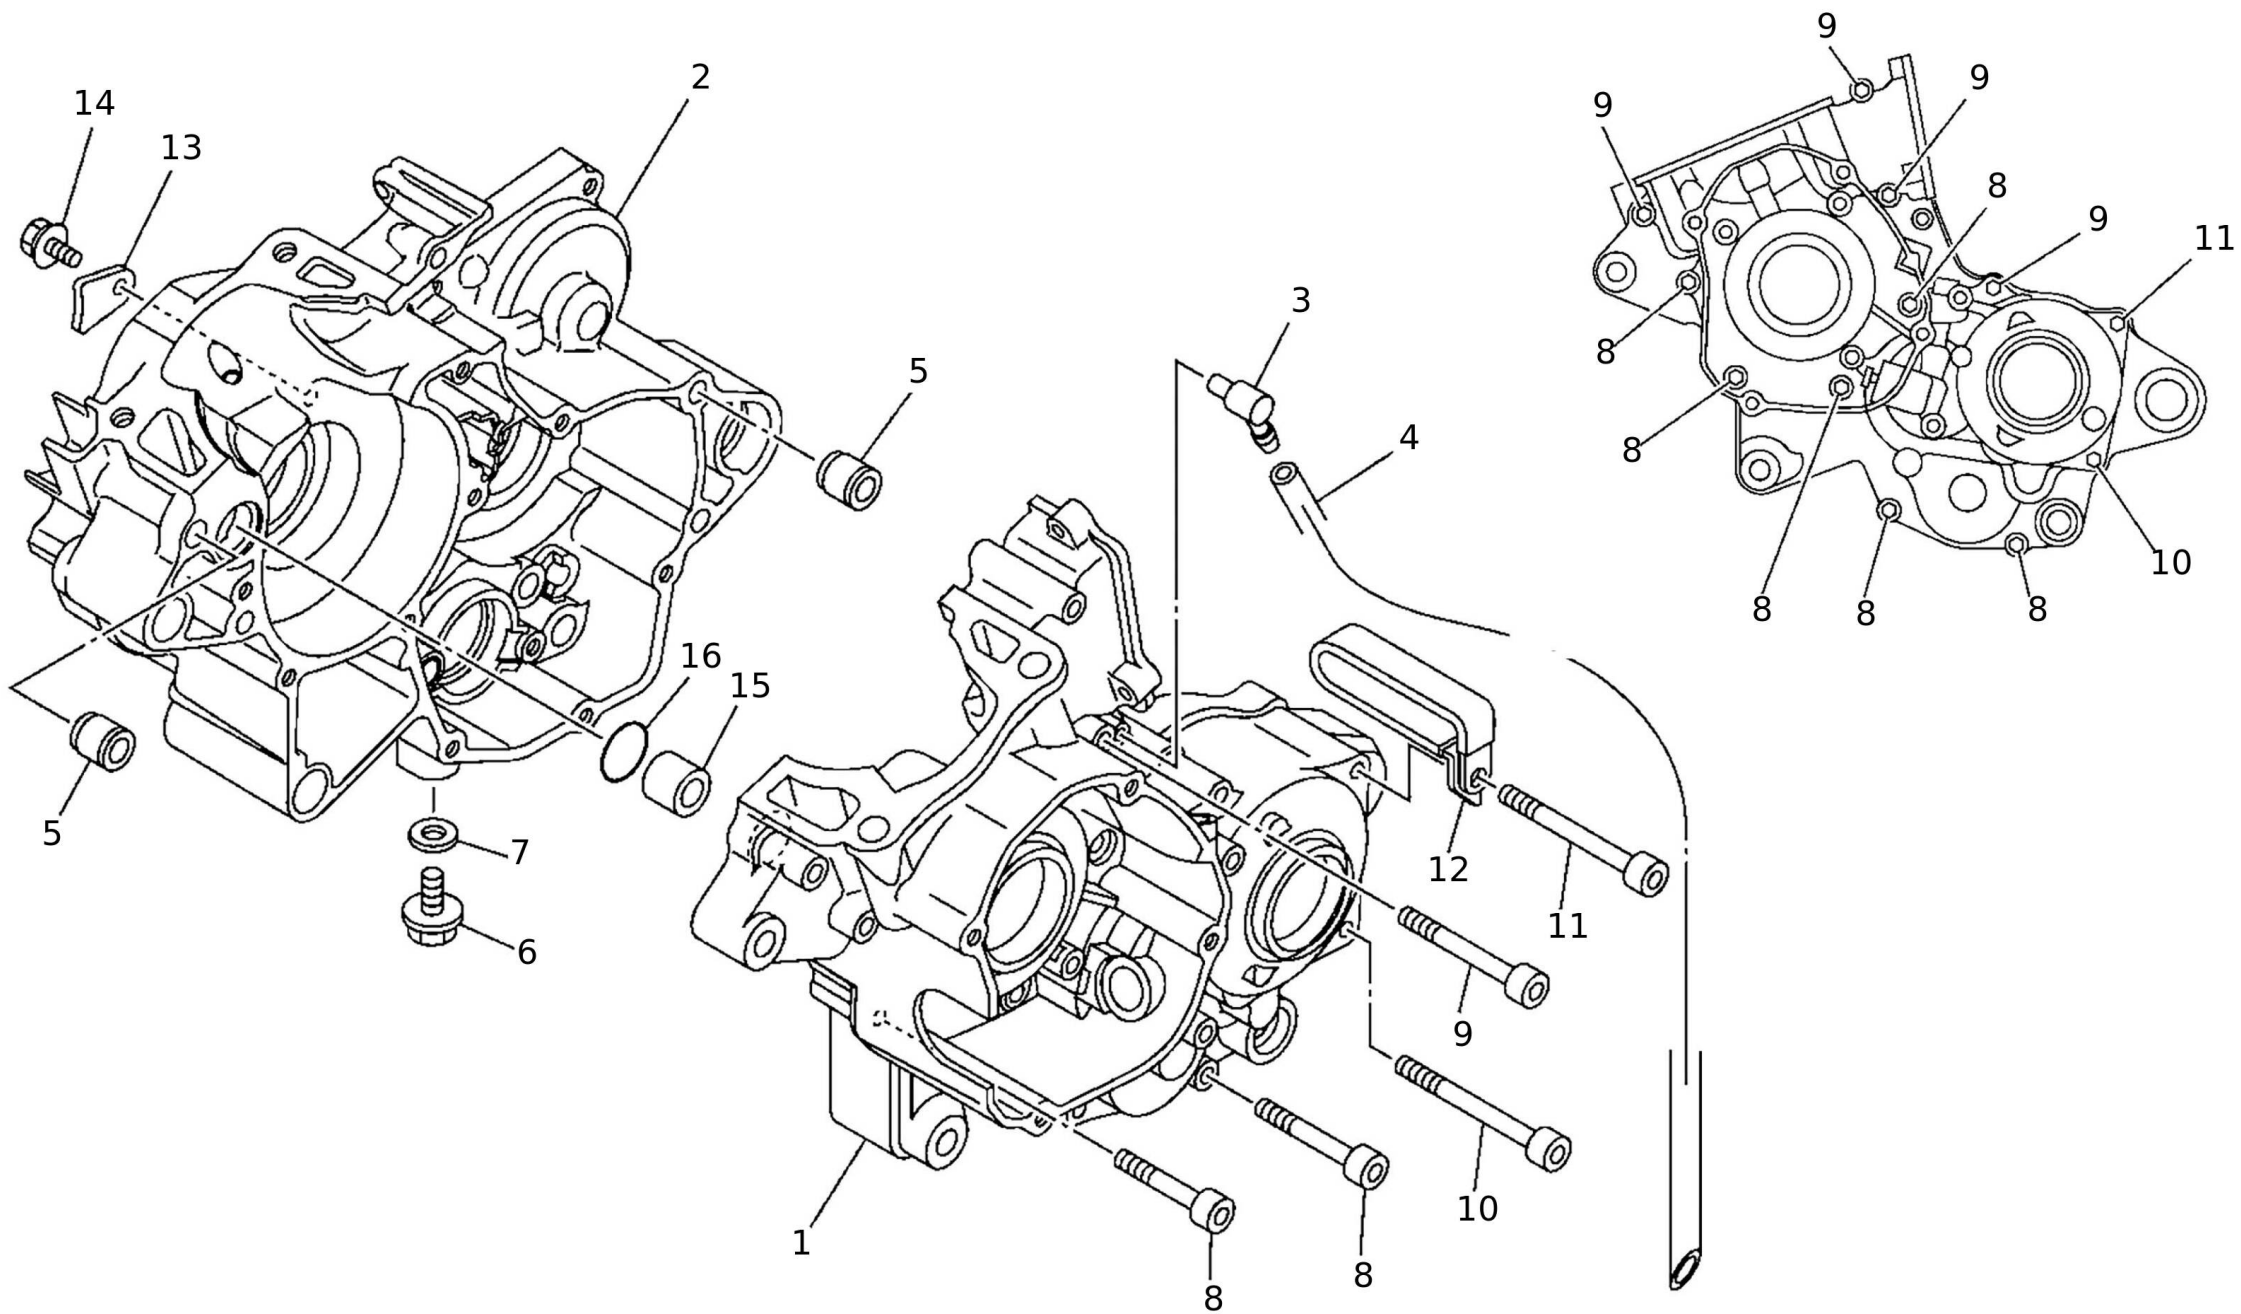

#	Code	Beschreibung	Spezifikation	ME	Anz.
1	09311005	CRANKCASE 1		pz	1
2	09312005	CRANKCASE 2		pz	1
3	05852005	ANSCHLUSS		pz	1
4	05853005	SCHLAUCH		pz	1
5	05854005	BOCCOLA DI CENTRAGGIO		pz	2
6	06822005	VITE FLANGIATA INCASSO PROFONDO		pz	1
7	05856005	GASKET		pz	1
8	05857005	SCHRAUBE		pz	6
9	05858005	SCHRAUBE		pz	4
10	05859005	SCHRAUBE		pz	1
11	05860005	SCHRAUBE		pz	1
12	05861005	GUIDA CAVO		pz	1
13	05862005	SUPPORTO		pz	1
14	05863005	VITE M6X12 TE FLANGIATA		pz	1
15	05864005	BOCCOLA DI CENTRAGGIO		pz	1
16	05865005	O-RING		pz	1