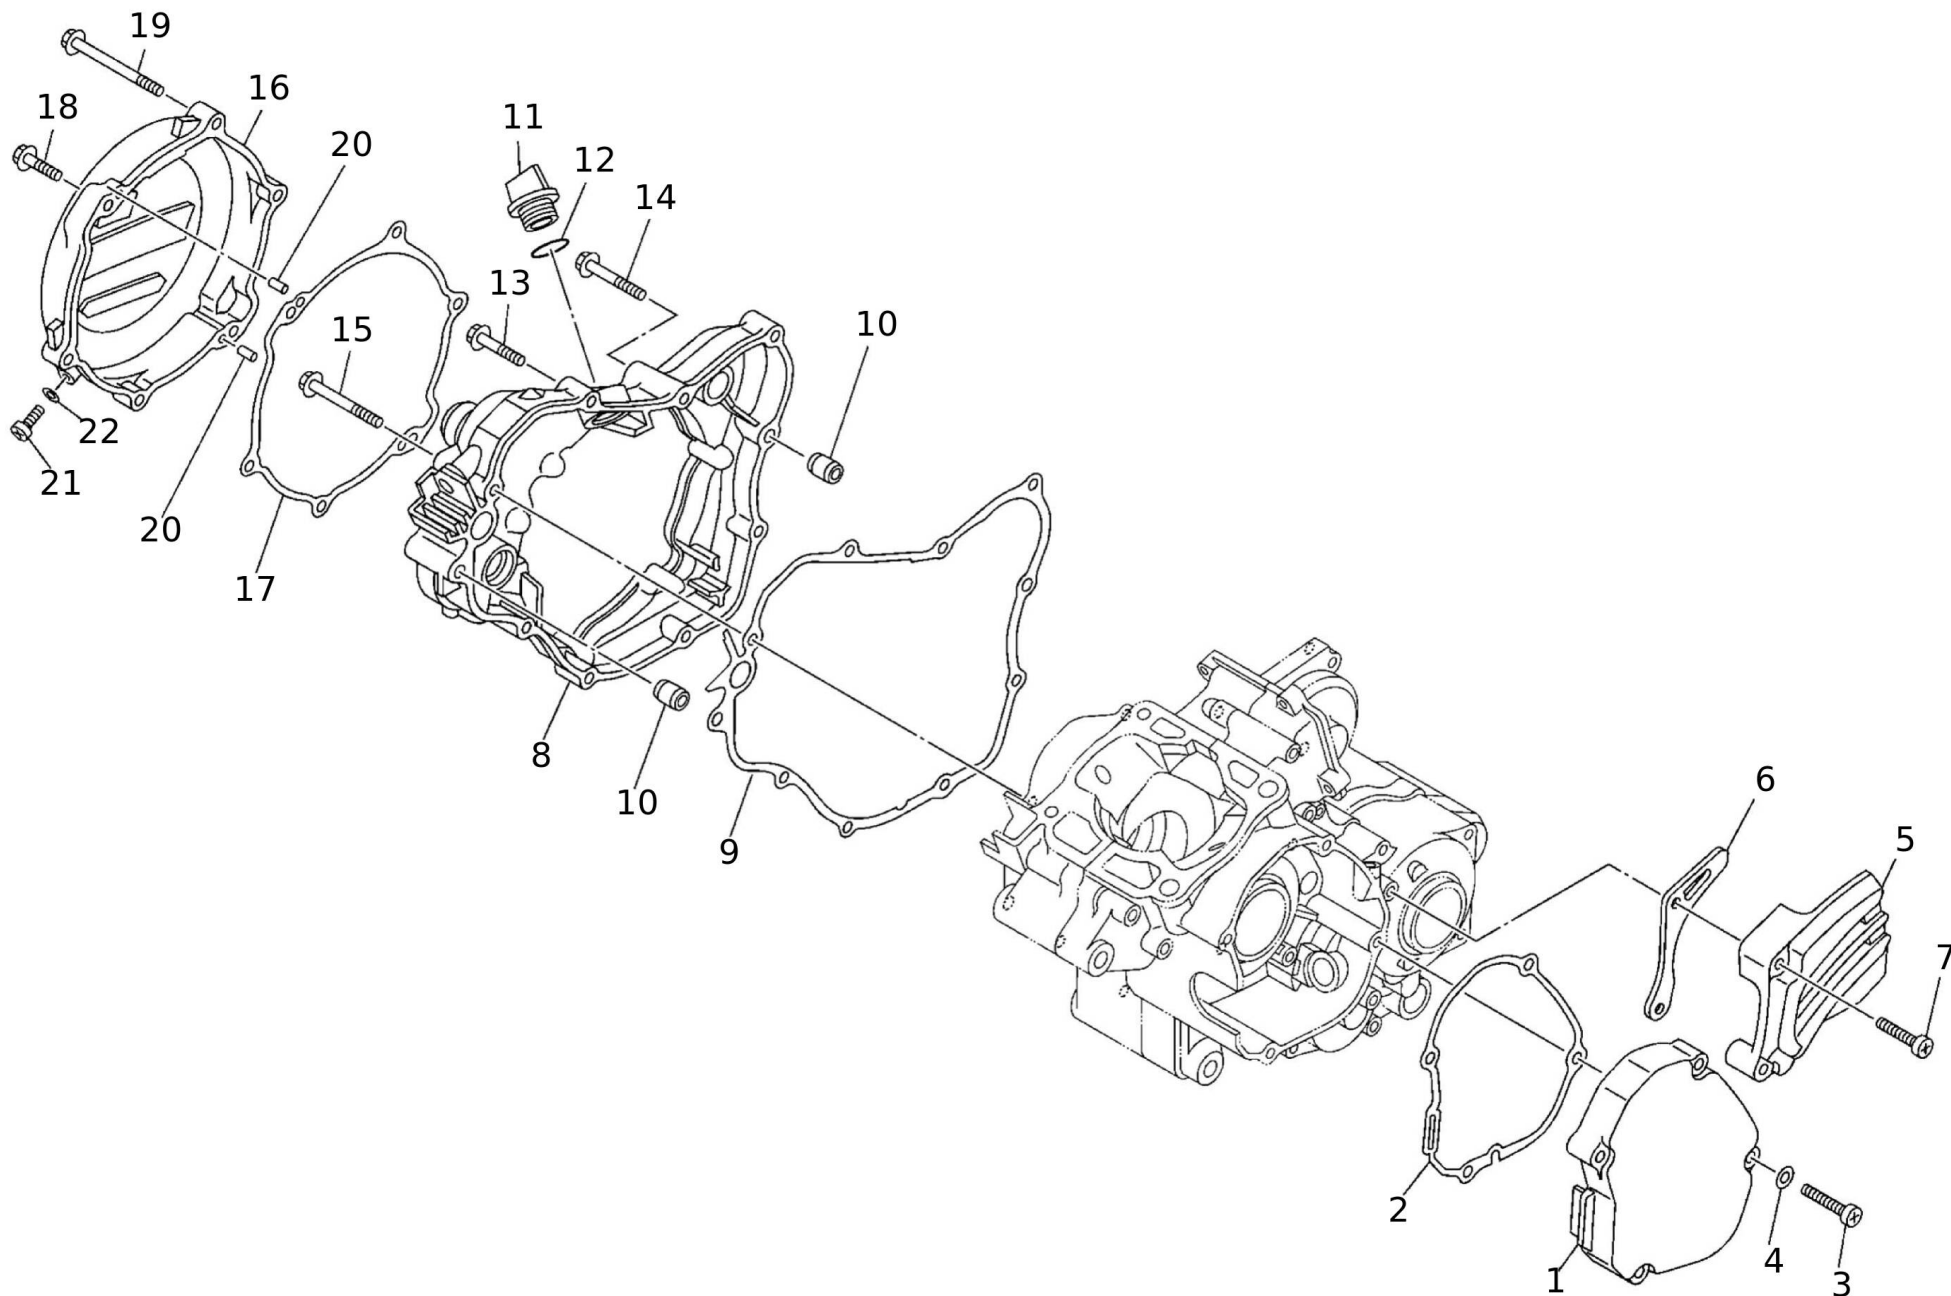

#	Code	Beschreibung	Spezifikation	ME	Anz.
1	05866005	MOTORDECKEL LINKS		pz	1
2	05867005	DICHTUNG MOTORDECKEL LINKS		pz	1
3	07524005	SCREW, PAN HEAD W/ WASHER		pz	4
4	05869005	SCHEIBE		pz	4
5	05870005	RITZELABDECKUNG		pz	1
6	05871005	GUIDA CATENA		pz	1
7	05872005	SCHRAUBE		pz	2
8	09313005	COPERCHIO CARTER DX		pz	1
9	05874005	DICHTUNG MOTORDECKEL RECHTS		pz	1
10	05875005	BOCCOLA DIAMETRI 8-6.6 ALTEZZA 16		pz	2
11	03957005	TAPPO ISP. OLIO 250 4T		pz	1
12	05877005	O-RING		pz	1
13	08542005	SCHRAUBE		pz	6
14	WR125-0283	SCHRAUBE TE FLG M6X40 ZN GELB		pz	1
15	WR125-0281	SCHRAUBE TE FLG M6X50 ZN GELB		pz	1
16	07462005	KUPPLUNGSDECKEL		pz	1
17	05882005	DICHTUNG UPPLUNGSDECKEL		pz	1
18	09315005	BOLT FLANGE DEEP RECESS		pz	1
19	06708005	SCHRAUBE FLANSCH		pz	5
20	05708005	PERNO DI CENTRAGGIO		pz	2
21	05886005	SCHRAUBE		pz	1
22	05705005	RONDELLA RAME 11.2X6X1		pz	1