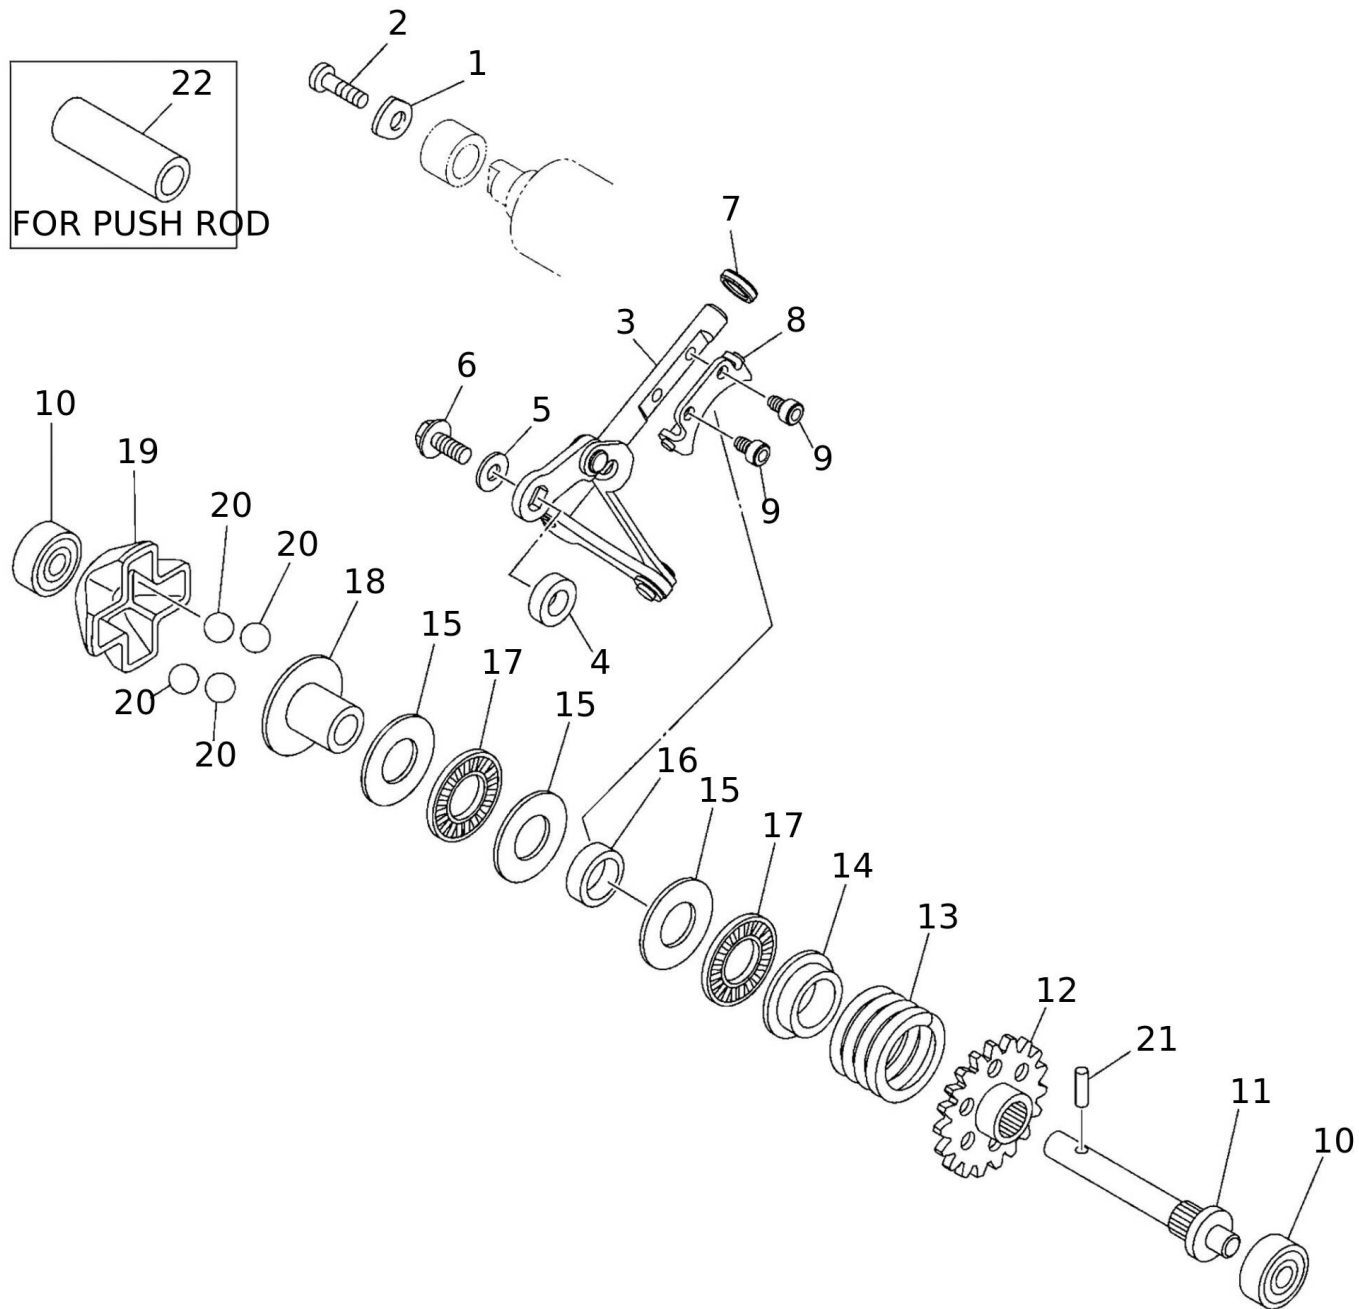

#	Code	Beschreibung	Spezifikation	ME	Anz.
1	05652005	PIASTRINA		pz	1
2	05653005	SCHRAUBE		pz	1
3	09264005	PUSH ROD ASSY		pz	1
4	05655005	BUCHSE		pz	1
5	05656005	SCHEIBE		pz	1
6	07812005	BOLT WITH WASHER		pz	1
7	05636005	SIMMERING		pz	1
8	05659005	GABEL		pz	1
9	05660005	SCHRAUBE		pz	2
10	05661005	BEARING		pz	2
11	05662005	WELLE		pz	1
12	05663005	ZAHNRAD		pz	1
13	05664005	FEDER		pz	1
14	05665005	BOCCOLA		pz	1
15	05666005	SCHEIBE		pz	3
16	05667005	RING		pz	1
17	05668005	BEARING		pz	2
18	05669005	BOCCOLA		pz	1
19	05670005	FERMO		pz	1
20	05671005	SFERA		pz	4
21	05672005	PIN		pz	1
22	05673005	BOCCOLA	Accessory	pz	1