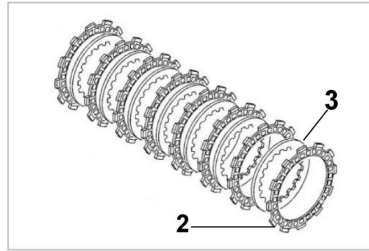

#	Code	Beschreibung	Spezifikation	ME	Anz.
1	06114005	PARAPOLVERE AMMORTIZZATORE		pz	2
2	05912005	KUPPLUNGSSCHEIBE		pz	8
3	05911005	KUPPLUNGSSCHEIBE		pz	7
4	05621005	O-RING		pz	1
5	05620005	O-RING		pz	1
6	09472005	PISTONE COMPLETO		pz	1
7	09241005	CRANKSHAFT ASSY		pz	1
8	05867005	DICHTUNG MOTORDECKEL LINKS		pz	1
9	05882005	DICHTUNG UPPLUNGSDECKEL		pz	1
10	05874005	DICHTUNG MOTORDECKEL RECHTS		pz	1
11	08542005	SCHRAUBE		pz	1
12	05628005	ZUENDKERZE		pz	1
13	09500005	AIR FILTER OFF-ROAD 2T MY23		pz	1
14	09253005	GASKET CYLINDER		pz	1
15	06242005	KETTENRAD 48T		pz	1
15	06243005	KETTENRAD 47T		pz	1
15	06247005	KETTENRAD 52T		pz	1
15	08468001	CORONA POST 51D MY22		pz	1
15	08696005	CORONA POST Z 50 MY22		pz	1
15	08697005	CORONA POST 49D MY22		pz	1
16	09468005	CATENA DID520DMS 112 CON FALSAMAGLIA		pz	1
17	05960005	RITZEL D13		pz	1
18	06201005	SPEICHENSATZ V		pz	1
19	06236005	SET RAGGI POSTERIORE 19"		pz	1
20	08739005	PASTIGLIE FRENO ANT		pz	1
21	06277005	BREMSBELAEGE KIT		pz	1
22	09225020	KIT MINUTERIE OFF-ROAD		pz	1