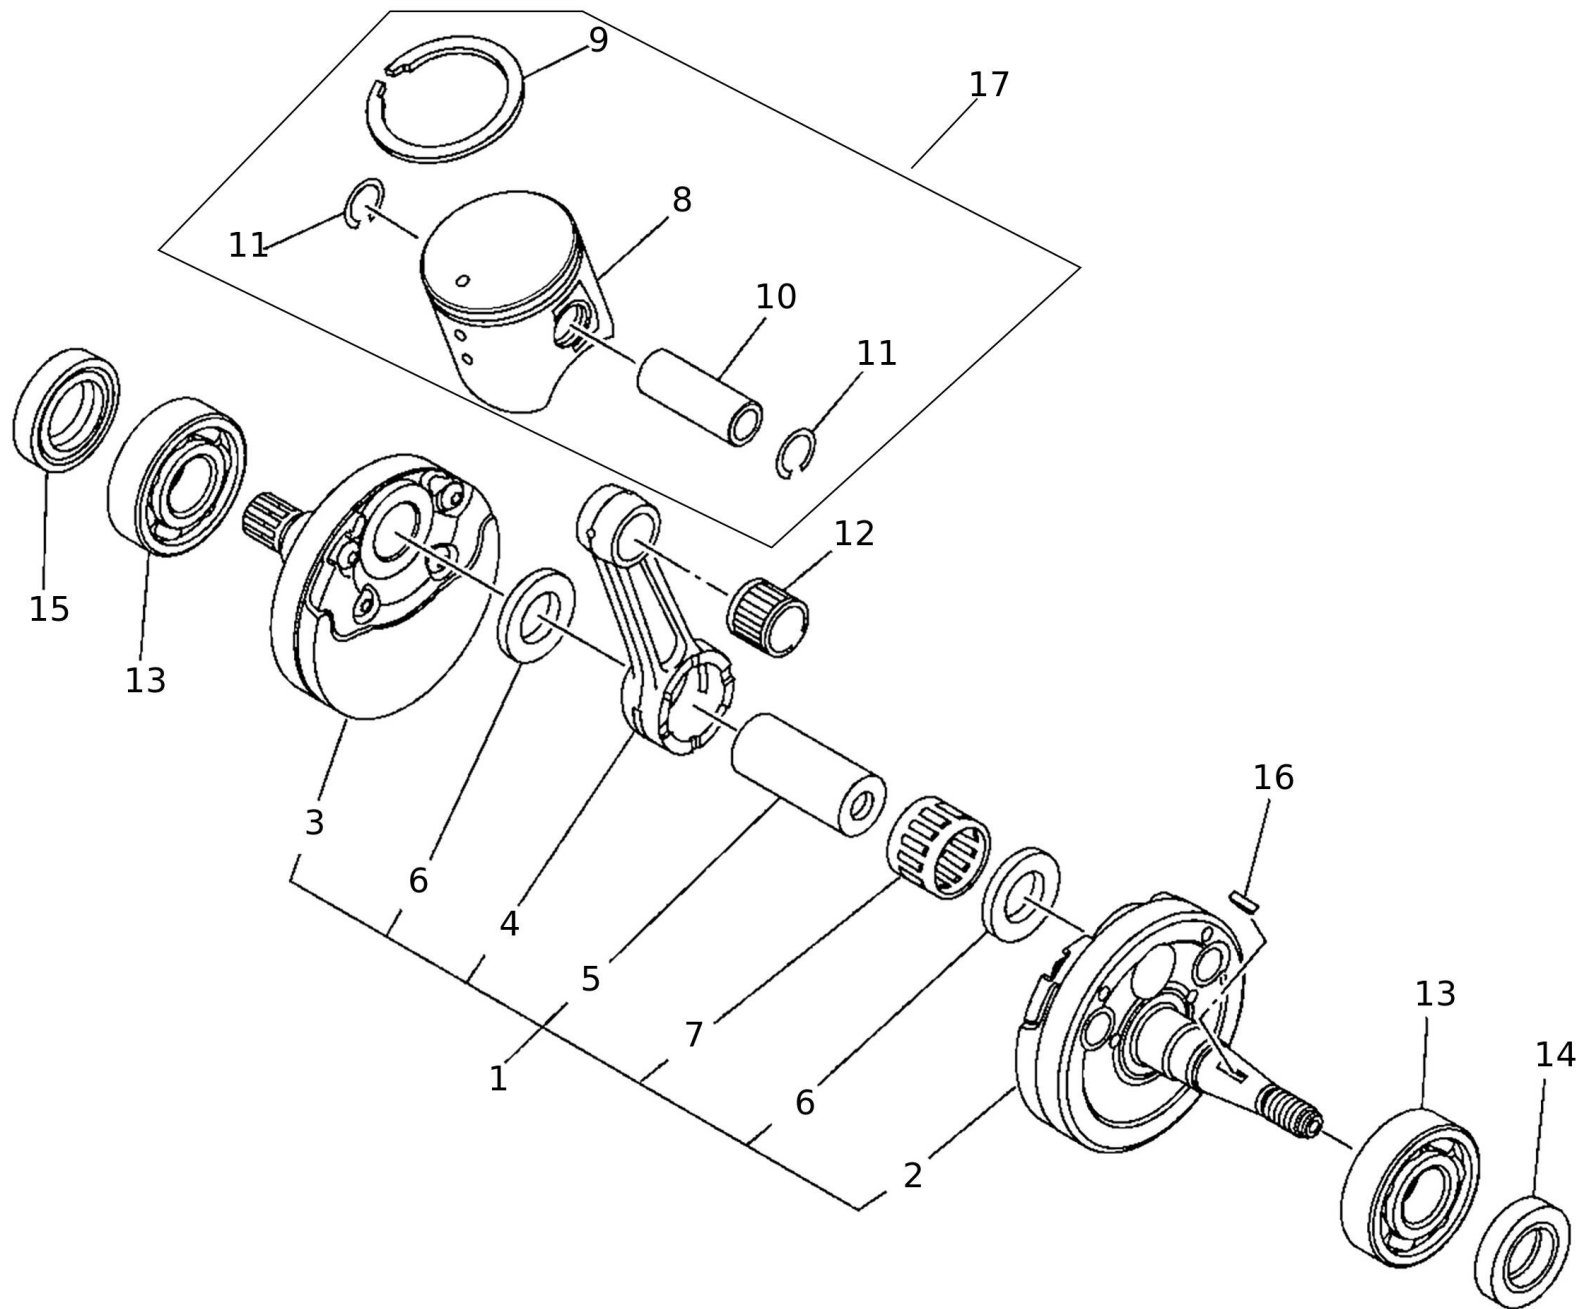

#	Code	Beschreibung	Spezifikation	ME	Anz.
1	09241005	CRANKSHAFT ASSY		pz	1
2	09242005	CRANKSHAFT		pz	1
3	09243005	CRANKSHAFT		pz	1
4	09244005	BIELLA SINGOLA		pz	1
5	09245005	BOLZEN KURBELWELLE		pz	1
6	05680005	SCHEIBE		pz	2
7	05681005	BEARING		pz	1
8	09246005	PISTON	RED	pz	1
8	09247005	PISTON	ORANGE	pz	1
8	09248005	PISTON	GREEN	pz	1
8	09249005	PISTON	PURPLE	pz	1
9	05686005	KOLBENRING		pz	1
10	09250005	SPINOTTO PISTONE		pz	1
11	05688005	ANELLO ELASTICO		pz	2
12	05689005	LAGER		pz	1
13	05690005	BEARING		pz	2
14	05691005	SIMMERING		pz	1
15	05692005	SIMMERING		pz	1
16	05693005	CHIAVETTA DI WOODRUFF		pz	1
17	09472005	PISTONE COMPLETO	ORANGE	pz	1