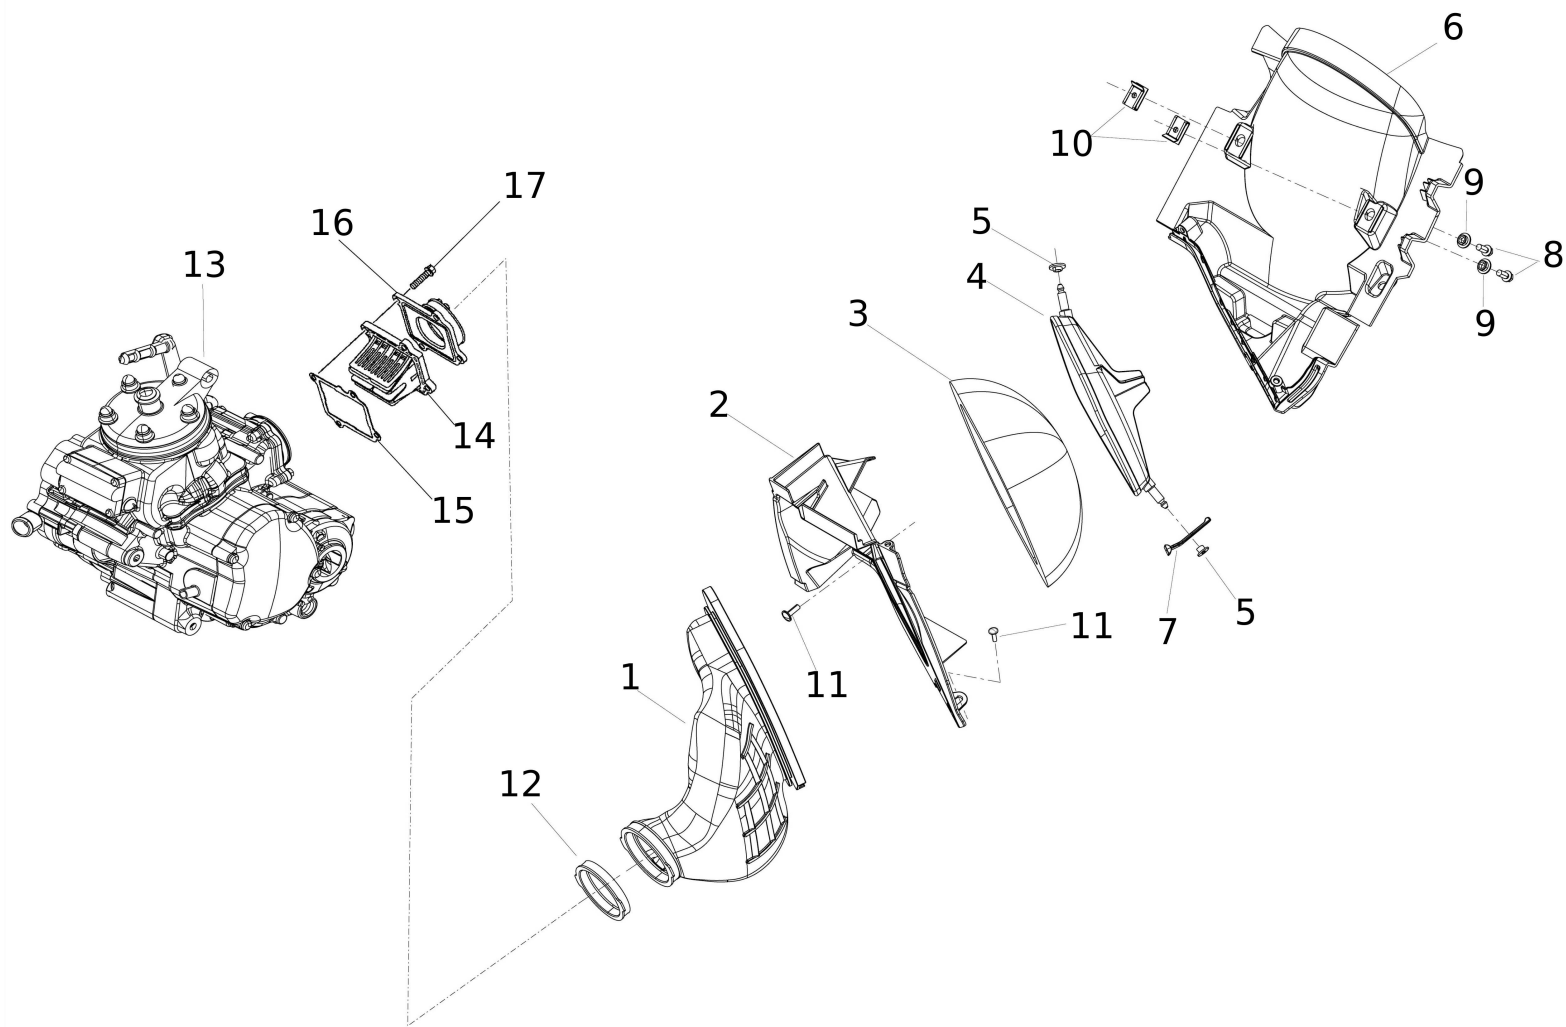

#	Code	Beschreibung	Spezifikation	ME	Anz.
1	09437005	INTAKE MANIFOLD XX-XE 125		pz	1
2	09446005	AIRBOX FRONT, XX/XE MY23		pz	1
3	09500005	AIR FILTER OFF-ROAD 2T MY23		pz	1
4	09443005	AIR FILTER SUPPORT		pz	1
5	09442005	QUICK RELEASE RUBBER GROMMET		pz	2
6	09447005	AIRBOX REAR, XX/XE MY23		pz	1
7	09455005	AIR FILTER SUPPORT XX/XE MY23		pz	1
8	06573005	BOLZEN		pz	2
9	06562005	BUCHSE		pz	2
10	00070005	GRAFFETTA METALLICA 6X24		pz	2
11	07458005	SCHRAUBE 6X16		pz	1
12	05738005	SCHELLE		pz	1
13	07600005	WHOLE ENGINE 125 2T		pz	1
14	09469005	VALVOLA LAMELLARE XX125		pz	1
15	09470005	GUARNIZIONE VALVOLA LAMELLARE		pz	1
16	09471005	COLLETTORE DI ASPIRAZIONE		pz	1
17	06708005	SCHRAUBE FLANSCH		pz	4