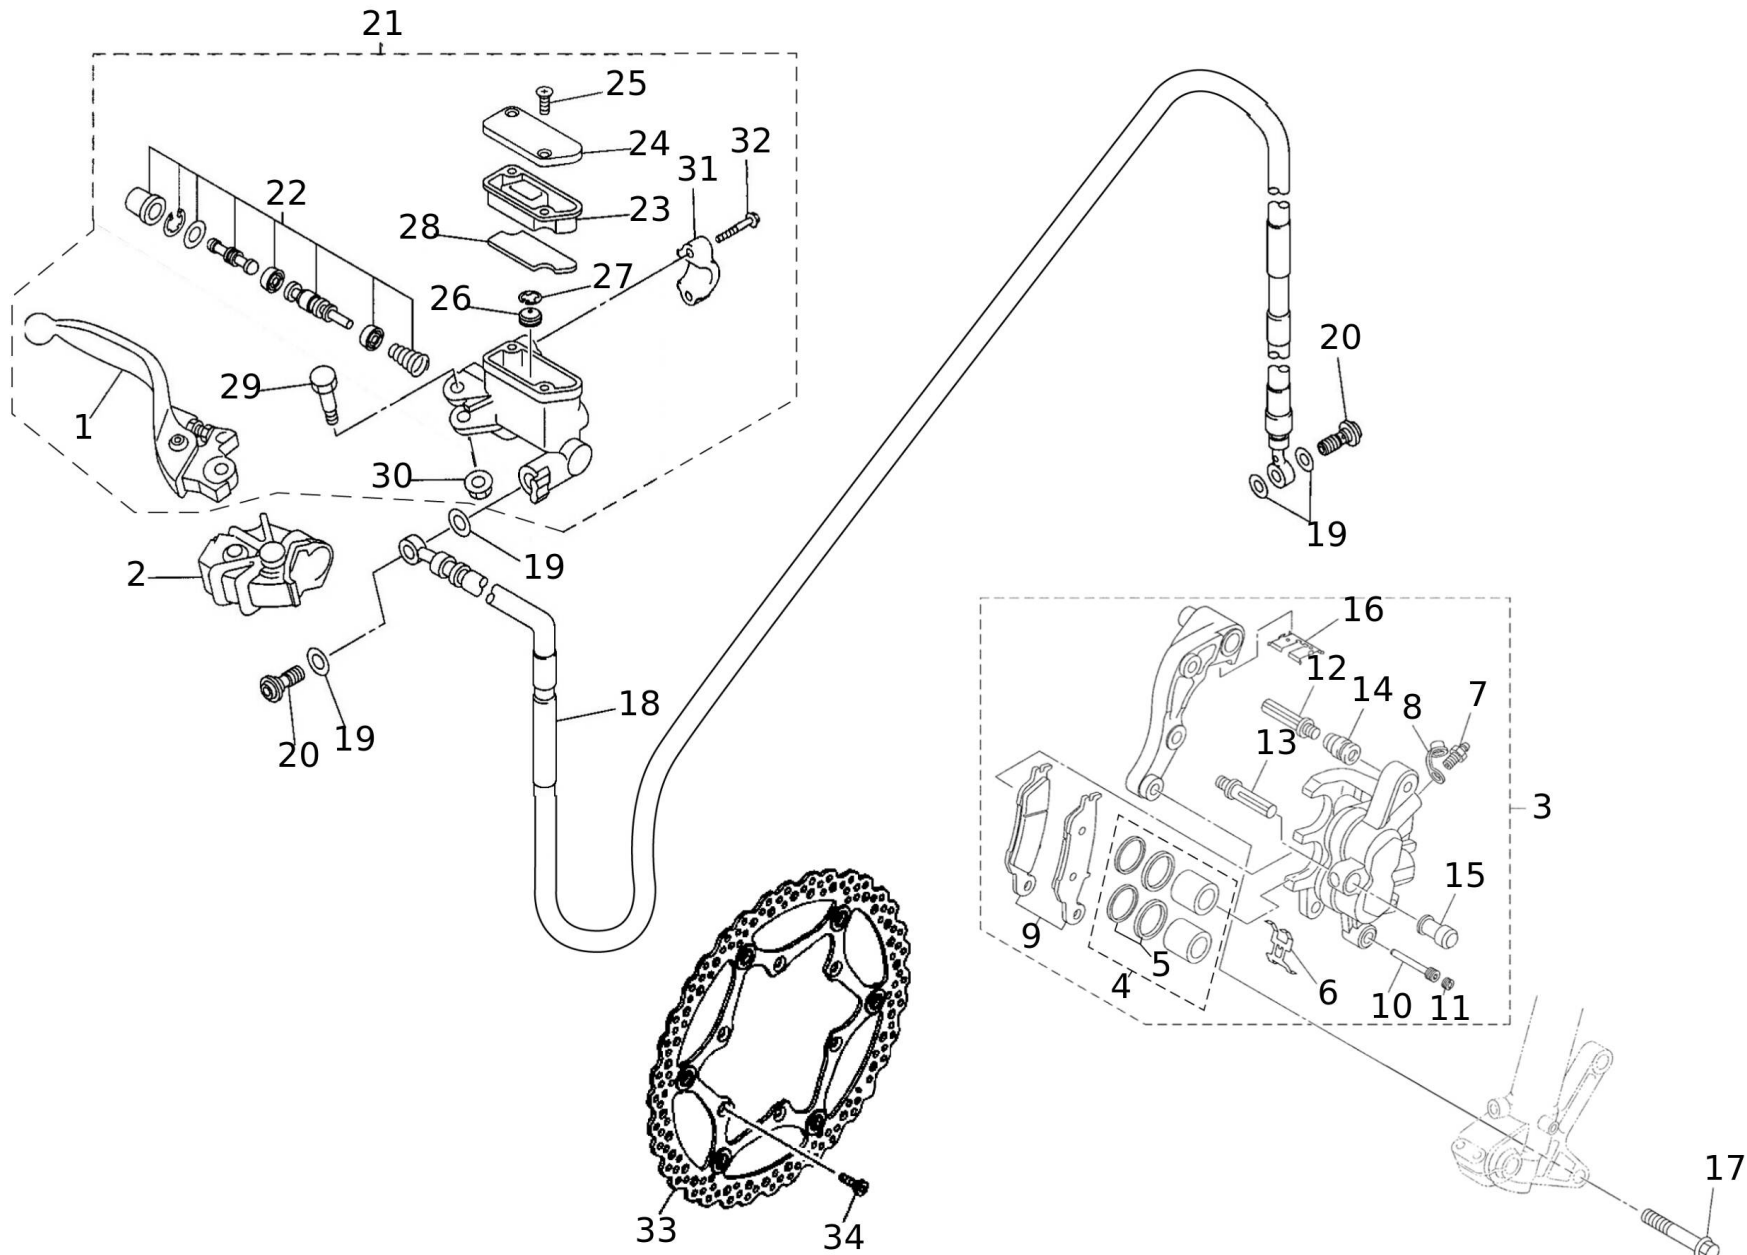

#	Code	Beschreibung	Spezifikation	ME	Anz.
1	08740005	LEVA FRENO ANT.		pz	1
2	06328005	ABDECKUNG HEBEL		pz	1
3	08428005	ASSIEME PINZA FRENO ANT		pz	1
4	08426001	GRUPPO PISTONCINO		pz	1
5	08460001	KIT GUARNIZIONI PINZA		pz	1
6	08462001	SUPPORTO PASTIGLIA		pz	1
7	06217005	VITE SPURGO		pz	1
8	06218005	CAPPUCCIO		pz	1
9	08739005	PASTIGLIE FRENO ANT		pz	1
10	06220005	PERNO PASTIGLIA		pz	1
11	06221005	TAPPO DEL PERNO PASTIGLIA		pz	1
12	06222005	SCREW		pz	1
13	06223005	PERNO		pz	1
14	06224005	GUMMI		pz	1
15	06225005	GUMMI		pz	1
16	06226005	MOLLA PASTIGLIE		pz	1
17	06227005	VITE M8X36 (T.F. 18) TE FLANGIATA		pz	2
18	06312005	HOSE, BRAKE 1		pz	1
19	06313005	GASKET		pz	4
20	06314005	BOLZEN		pz	2
21	09075020	FR. MASTER CYLINDER ASSY XX MY22		pz	1
22	06316005	KIT POMPA FRENO		pz	1
23	06317005	DIAFRAMMA SERBATOIO		pz	1
24	06318005	COPERCHIO POMPA FRENO		pz	1
25	06319005	VITE A TESTA PIATTA		pz	2
26	06320005	GRUPPO SEPARATORE		pz	1
27	06321005	ANELLO ELASTICO		pz	1
28	06322005	GALLEGGIANTE SERBATOIO		pz	1
29	06324005	VITE DELLA LEVA		pz	1
30	06325005	DADO CON RONDELLA		pz	1
31	06326005	SUPPORTO POMPA FRENO		pz	1
32	06327005	VITE M6X22 TE FLANGIATA		pz	2
33	07547005	GRUPPO DISCO FRENO		pz	1
34	06212005	VITE M6X8.5 SVASATA ESAGONO INCASSATO		pz	6