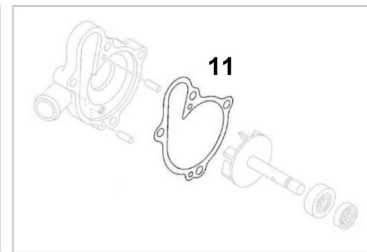

#	Code	Beschreibung	Spezifikation	ME	Anz.
1	06114005	PARAPOLVERE AMMORTIZZATORE		pz	2
2	05912005	KUPPLUNGSSCHEIBE		pz	8
3	05911005	KUPPLUNGSSCHEIBE		pz	7
4	05621005	O-RING		pz	1
5	05620005	O-RING		pz	1
6	09472005	PISTONE COMPLETO		pz	1
7	09241005	CRANKSHAFT ASSY		pz	1
8	05867005	DICHTUNG MOTORDECKEL LINKS		pz	1
9	05882005	DICHTUNG UPPLUNGSDECKEL		pz	1
10	05874005	DICHTUNG MOTORDECKEL RECHTS		pz	1
11	08542005	SCHRAUBE		pz	1
12	05628005	ZUENDKERZE		pz	1
13	09500005	AIR FILTER OFF-ROAD 2T MY23		pz	1
14	09253005	GASKET CYLINDER		pz	1
15	06242005	KETTENRAD 48T		pz	1
15	06243005	KETTENRAD 47T		pz	1
15	06247005	KETTENRAD 52T		pz	1
15	08468001	CORONA POST 51D MY22		pz	1
15	08696005	CORONA POST Z 50 MY22		pz	1
15	08697005	CORONA POST 49D MY22		pz	1
16	09468005	CATENA DID520DMS 112 CON FALSAMAGLIA		pz	1
17	05960005	RITZEL D13		pz	1
18	06201005	SPEICHENSATZ V		pz	1
19	06236005	SET RAGGI POSTERIORE 19"		pz	1
20	08739005	PASTIGLIE FRENO ANT		pz	1
21	06277005	BREMSBELAEGE KIT		pz	1
22	09225020	KIT MINUTERIE OFF-ROAD		pz	1