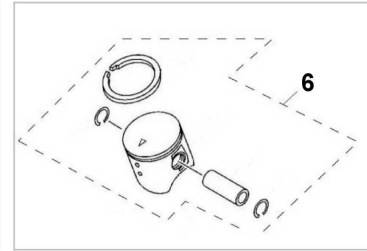

#	Code	Beschreibung	Spezifikation	ME	Anz.
1	06114005	PARAPOLVERE AMMORTIZZATORE		pz	2
2	05912005	KUPPLUNGSSCHEIBE		pz	8
3	05911005	KUPPLUNGSSCHEIBE		pz	7
4	05621005	O-RING		pz	1
5	05620005	O-RING		pz	1
6	09472005	PISTONE COMPLETO		pz	1
7	09241005	CRANKSHAFT ASSY		pz	1
8	05867005	DICHTUNG MOTORDECKEL LINKS		pz	1
9	05882005	DICHTUNG UPPLUNGSDECKEL		pz	1
10	05874005	DICHTUNG MOTORDECKEL RECHTS		pz	1
11	08542005	SCHRAUBE		pz	1
12	05628005	ZUENDKERZE		pz	1
13	09500005	AIR FILTER OFF-ROAD 2T MY23		pz	1
14	09253005	GASKET CYLINDER		pz	1
15	06242005	KETTENRAD 48T		pz	1
15	06243005	KETTENRAD 47T		pz	1
15	06247005	KETTENRAD 52T		pz	1
15	08468001	CORONA POST 51D MY22		pz	1
15	08696005	CORONA POST Z 50 MY22		pz	1
15	08697005	CORONA POST 49D MY22		pz	1
16	09468005	CATENA DID520DMS 112 CON FALSAMAGLIA		pz	1
17	05960005	RITZEL D13		pz	1
18	06201005	SPEICHENSATZ V		pz	1
19	06236005	SET RAGGI POSTERIORE 19"		pz	1
20	08739005	PASTIGLIE FRENO ANT		pz	1
21	06277005	BREMSBELAEGE KIT		pz	1
22	09225020	KIT MINUTERIE OFF-ROAD		pz	1