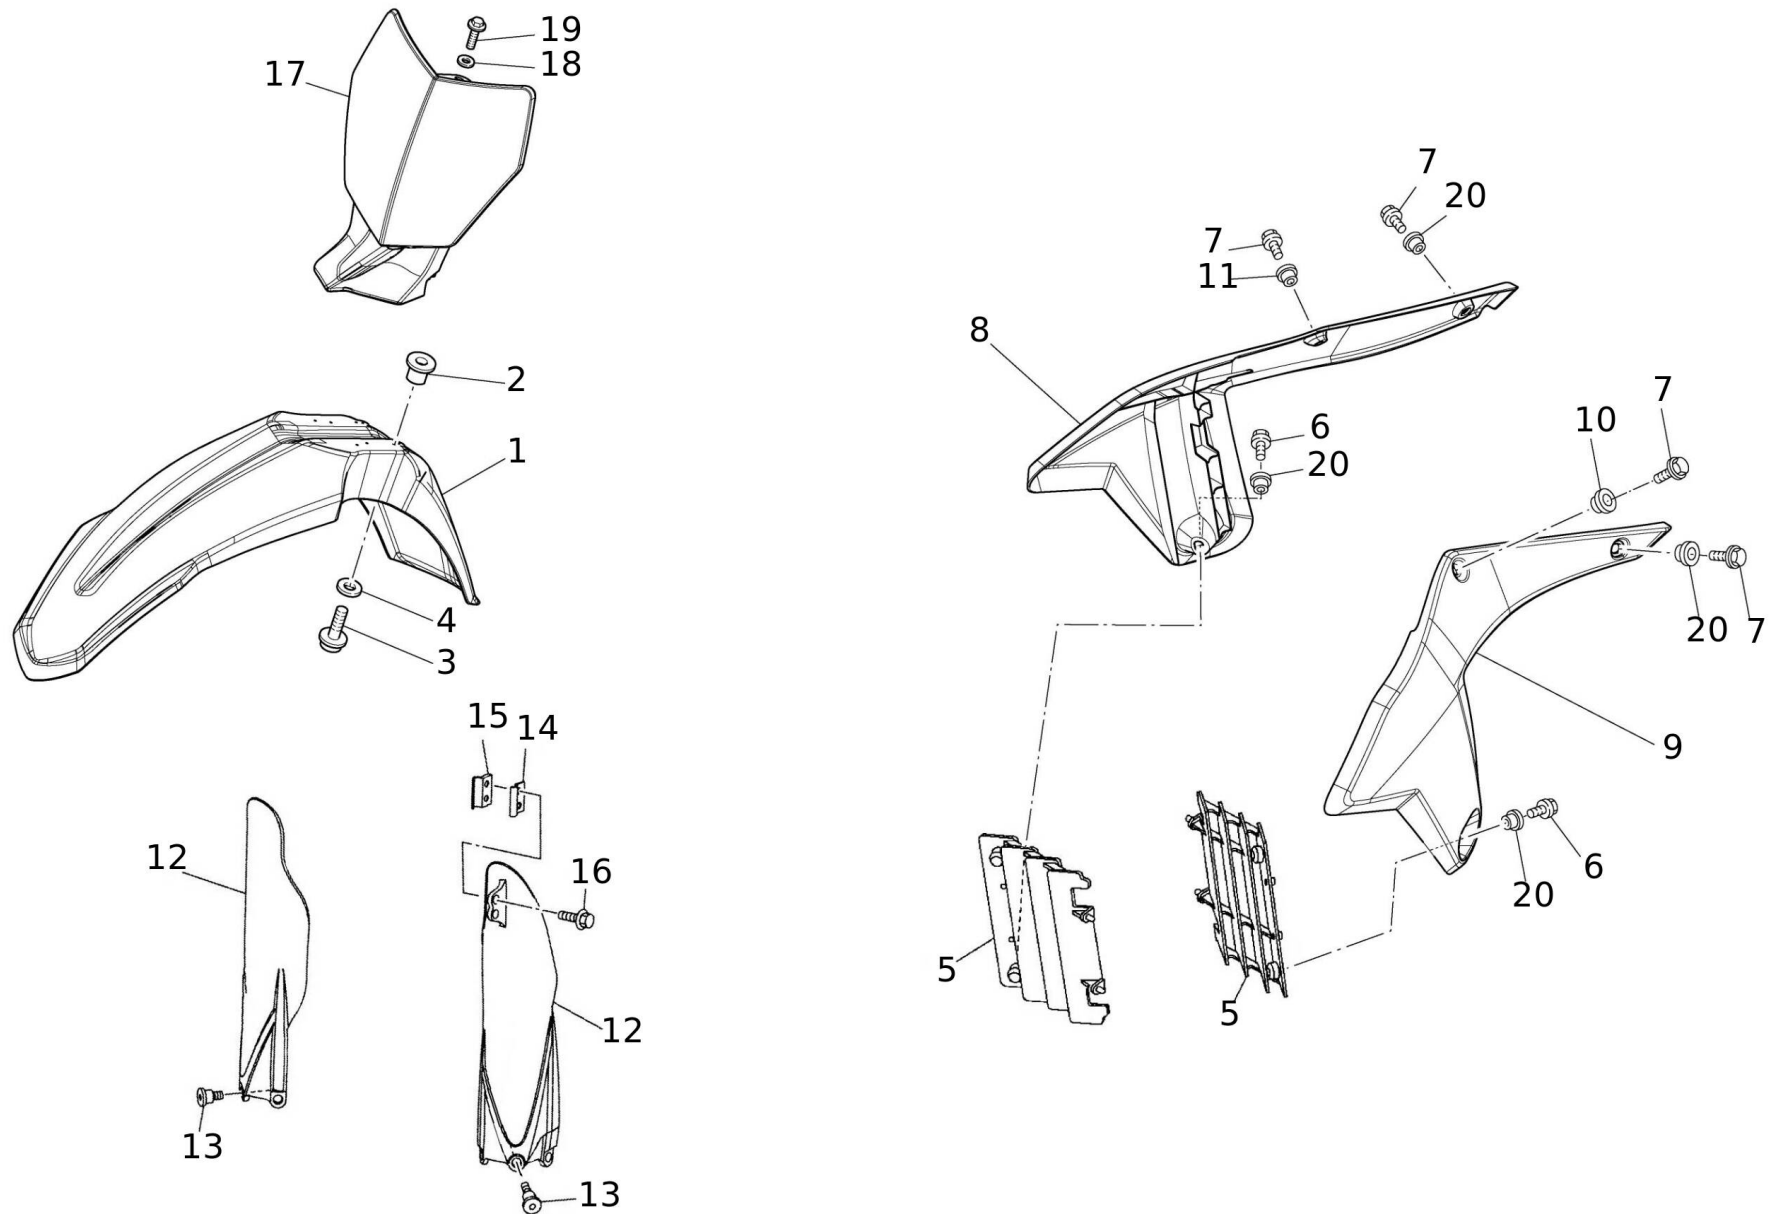

#	Code	Beschreibung	Spezifikation	ME	Anz.
1	07500005	SCHUTZBLECH V ENDURO WEISS MY21	white	pz	1
1	07504005	SCHUTZBLECH V ENDURO SCHWARZ MY21	black	pz	1
2	08641005	BOCCOLA 20X8.5X6.5 ALTEZZA 6.9, CKD		pz	4
3	06598005	BOLZEN		pz	4
4	06599005	SCHEIBE		pz	4
5	06030005	ABDECKUNG KUEHLER		pz	2
6	06565005	VITE M6X16 TE CROCE CON RONDELLA		pz	2
7	06564005	VITE M6X12 TE FLANGIATA		pz	4
8	07496005	VERKLEIDUNG	white	pz	1
8	V0219005	CONVOGLIATORE DX XX/XE NERO	black	pz	1
9	07495005	VERKLEIDUNG	white	pz	1
9	V0218005	CONVOGLIATORE SX XX/XE NERO	black	pz	1
10	06562005	BUCHSE		pz	1
11	06562005	BUCHSE		pz	1
12	07662005	GABELSCHUTZ PAAR	white	pz	1
12	V0222005	KIT PARASTELI XX/XE NERI	black	pz	1
13	06161005	SCHRAUBE		pz	6
14	06162005	SCHELLE		pz	1
15	06163005	SCHELLE		pz	1
16	05758005	SCHRAUBE		pz	2
17	07503005	NUMMERNPLAATE V OFF-ROAD		pz	1
18	04686005	RONDELLA M6 CON COLLARINO H3		pz	1
19	07433005	VITE 6X10 TE FLANGIATA		pz	1
20	07455005	BUCHSE L22X6		pz	4