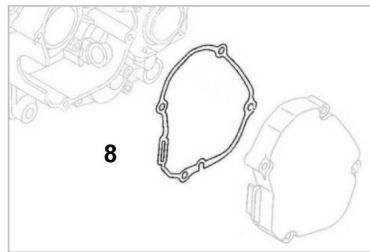

#	Code	Beschreibung	Spezifikation	ME	Anz.
1	06114005	PARAPOLVERE AMMORTIZZATORE		pz	2
2	05912005	KUPPLUNGSSCHEIBE		pz	8
3	05911005	KUPPLUNGSSCHEIBE		pz	7
4	05621005	O-RING		pz	1
5	05620005	O-RING		pz	1
6	09472005	PISTONE COMPLETO		pz	1
7	09241005	CRANKSHAFT ASSY		pz	1
8	05867005	DICHTUNG MOTORDECKEL LINKS		pz	1
9	05882005	DICHTUNG UPPLUNGSDECKEL		pz	1
10	05874005	DICHTUNG MOTORDECKEL RECHTS		pz	1
11	08542005	SCHRAUBE		pz	1
12	05628005	ZUENDKERZE		pz	1
13	09500005	AIR FILTER OFF-ROAD 2T MY23		pz	1
14	09253005	GASKET CYLINDER		pz	1
15	06242005	KETTENRAD 48T		pz	1
15	06243005	KETTENRAD 47T		pz	1
15	06247005	KETTENRAD 52T		pz	1
15	08468001	CORONA POST 51D MY22		pz	1
15	08696005	CORONA POST Z 50 MY22		pz	1
15	08697005	CORONA POST 49D MY22		pz	1
16	09468005	CATENA DID520DMS 112 CON FALSAMAGLIA		pz	1
17	05960005	RITZEL D13		pz	1
18	06201005	SPEICHENSATZ V		pz	1
19	06236005	SET RAGGI POSTERIORE 19"		pz	1
20	08739005	PASTIGLIE FRENO ANT		pz	1
21	06277005	BREMSBELAEGE KIT		pz	1
22	09225020	KIT MINUTERIE OFF-ROAD		pz	1