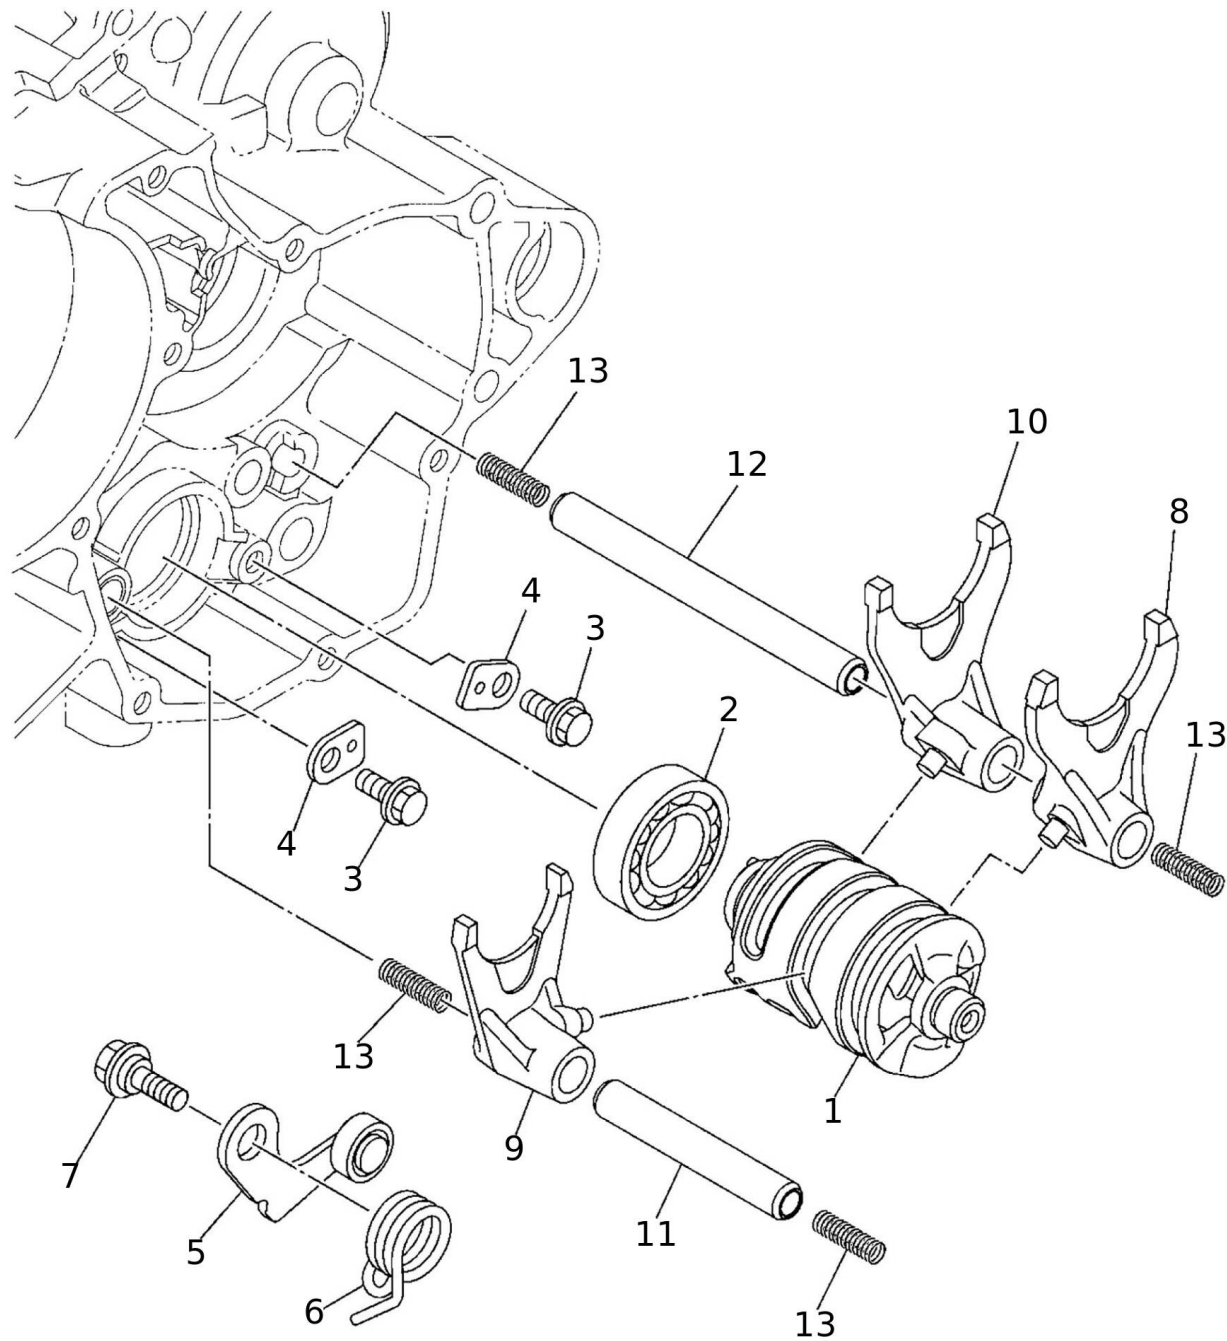

#	Code	Beschreibung	Spezifikation	ME	Anz.
1	09266005	CAM SHIFT		pz	1
2	05964005	BEARING		pz	1
3	09187005	BOLT WITH WASHER		pz	2
4	05966005	PLATTE		pz	2
5	05967005	GRUPPO LEVA DI ARRESTO		pz	1
6	09479005	MOLLA LEVA INDEX		pz	1
7	05969005	SCHRAUBE		pz	1
8	05970005	FORCHETTA DEL CAMBIO 1		pz	1
9	05971005	FORCHETTA DEL CAMBIO 2		pz	1
10	05972005	FORCHETTA DEL CAMBIO 3		pz	1
11	09268005	BAR SHIFT FORK GUIDE		pz	1
12	09269005	BAR SHIFT FORK GUIDE		pz	1
13	06914005	FEDER		pz	4