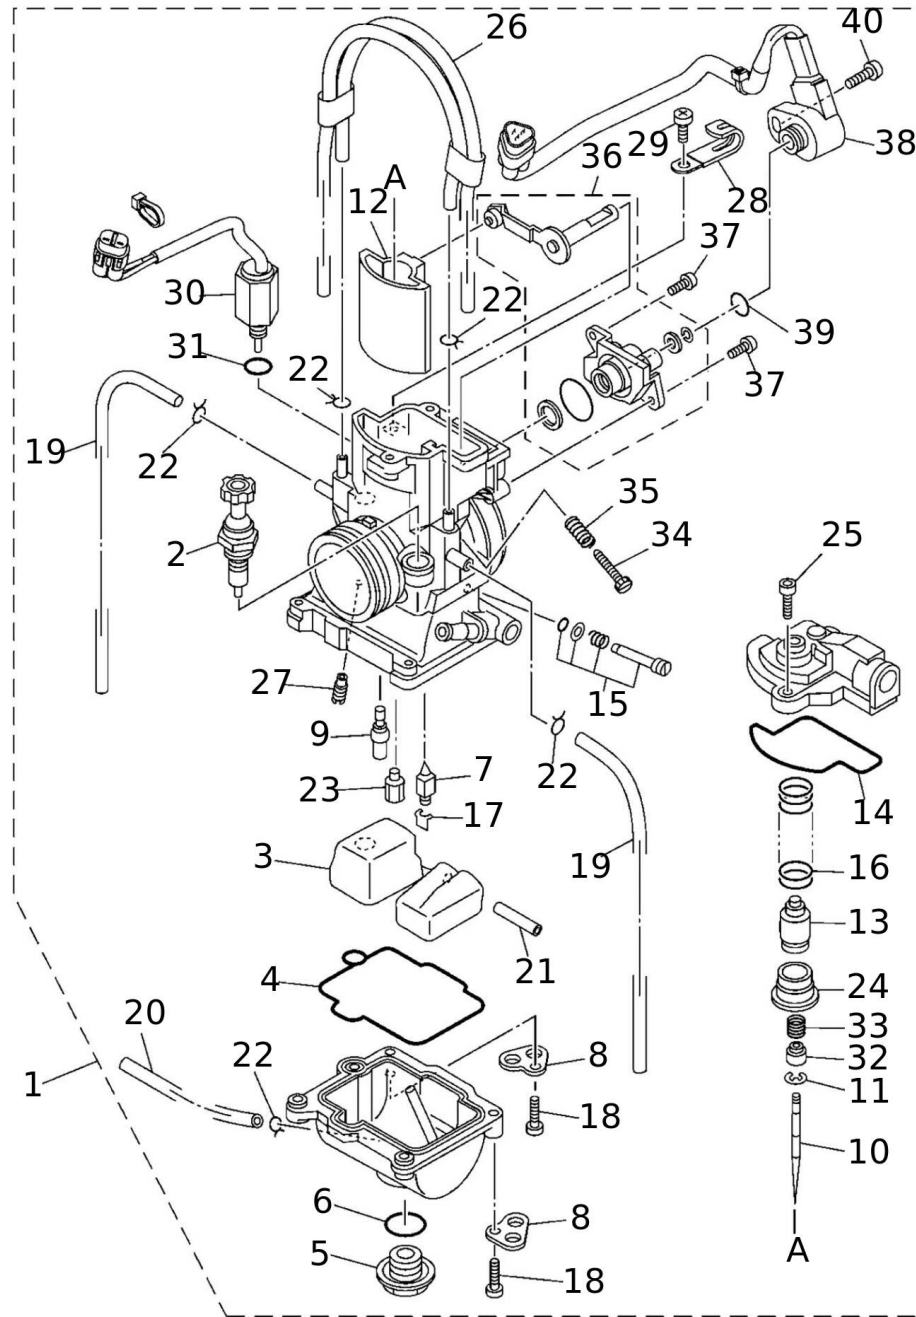

CARBURETOR ASSY 1

#	Code	Beschreibung	Spezifikation	ME	Anz.
1	08865005	CARBURETOR ASSY PWK38 XX125 MY22		pz	1
2	07859005	STARTERKOLBEN		pz	1
3	07860005	SCHWIMMER		pz	1
4	07861005	DICHTUNG SCHWIMMERKAMMER		pz	1
5	07862005	PLUG, STRAIGHT SCREW		pz	1
6	07863005	O-RING		pz	1
7	07864005	VENTIL		pz	1
8	07865005	PIASTRINA		pz	2
9	07866005	.JET, SLOW (#52)		pz	1
9	07867005	.JET, SLOW (#62)		pz	1
9	07868005	.JET, SLOW (#60)		pz	1
9	07869005	.JET, SLOW (#58)		pz	1
9	07870005	.JET, SLOW (#55)		pz	1
9	07871005	.JET, SLOW (#50)		pz	1
9	08988001	GETTO DEL MINIMO (#65)		pz	1
9	08989001	GETTO DEL MINIMO (#68)		pz	1
9	08990001	GETTO DEL MINIMO (#70)		pz	1
9	08991001	GETTO DEL MINIMO (#72)		pz	1
9	08992001	GETTO DEL MINIMO (#75)		pz	1
9	08993001	GETTO DEL MINIMO (#78)		pz	1
9	08994001	GETTO DEL MINIMO (#80)		pz	1
10	09003001	SPILLO (NYEH)		pz	1
10	09004001	SPILLO (NYDH)		pz	1
10	09005001	SPILLO (NYCH)		pz	1
10	09006001	SPILLO (NYFH)		pz	1
10	09007001	SPILLO (NYEG)		pz	1
10	09008001	SPILLO (NYDG)		pz	1
10	09009001	SPILLO (NYCG)		pz	1
10	09010001	SPILLO (NYFG)		pz	1
10	09011001	SPILLO (NYEF)		pz	1
10	09012001	SPILLO (NYDF)		pz	1
10	09013001	SPILLO (NYCF)		pz	1
10	09014001	SPILLO (NYFF)		pz	1
10	09015001	SPILLO (NYEE)		pz	1
10	09016001	SPILLO (NYDE)		pz	1
10	09017001	SPILLO (NYCE)		pz	1
10	09018001	SPILLO (NYFE)		pz	1
10	09019001	SPILLO (NYED)		pz	1
10	09020001	SPILLO (NYDD)		pz	1
10	09021001	SPILLO (NYCD)		pz	1