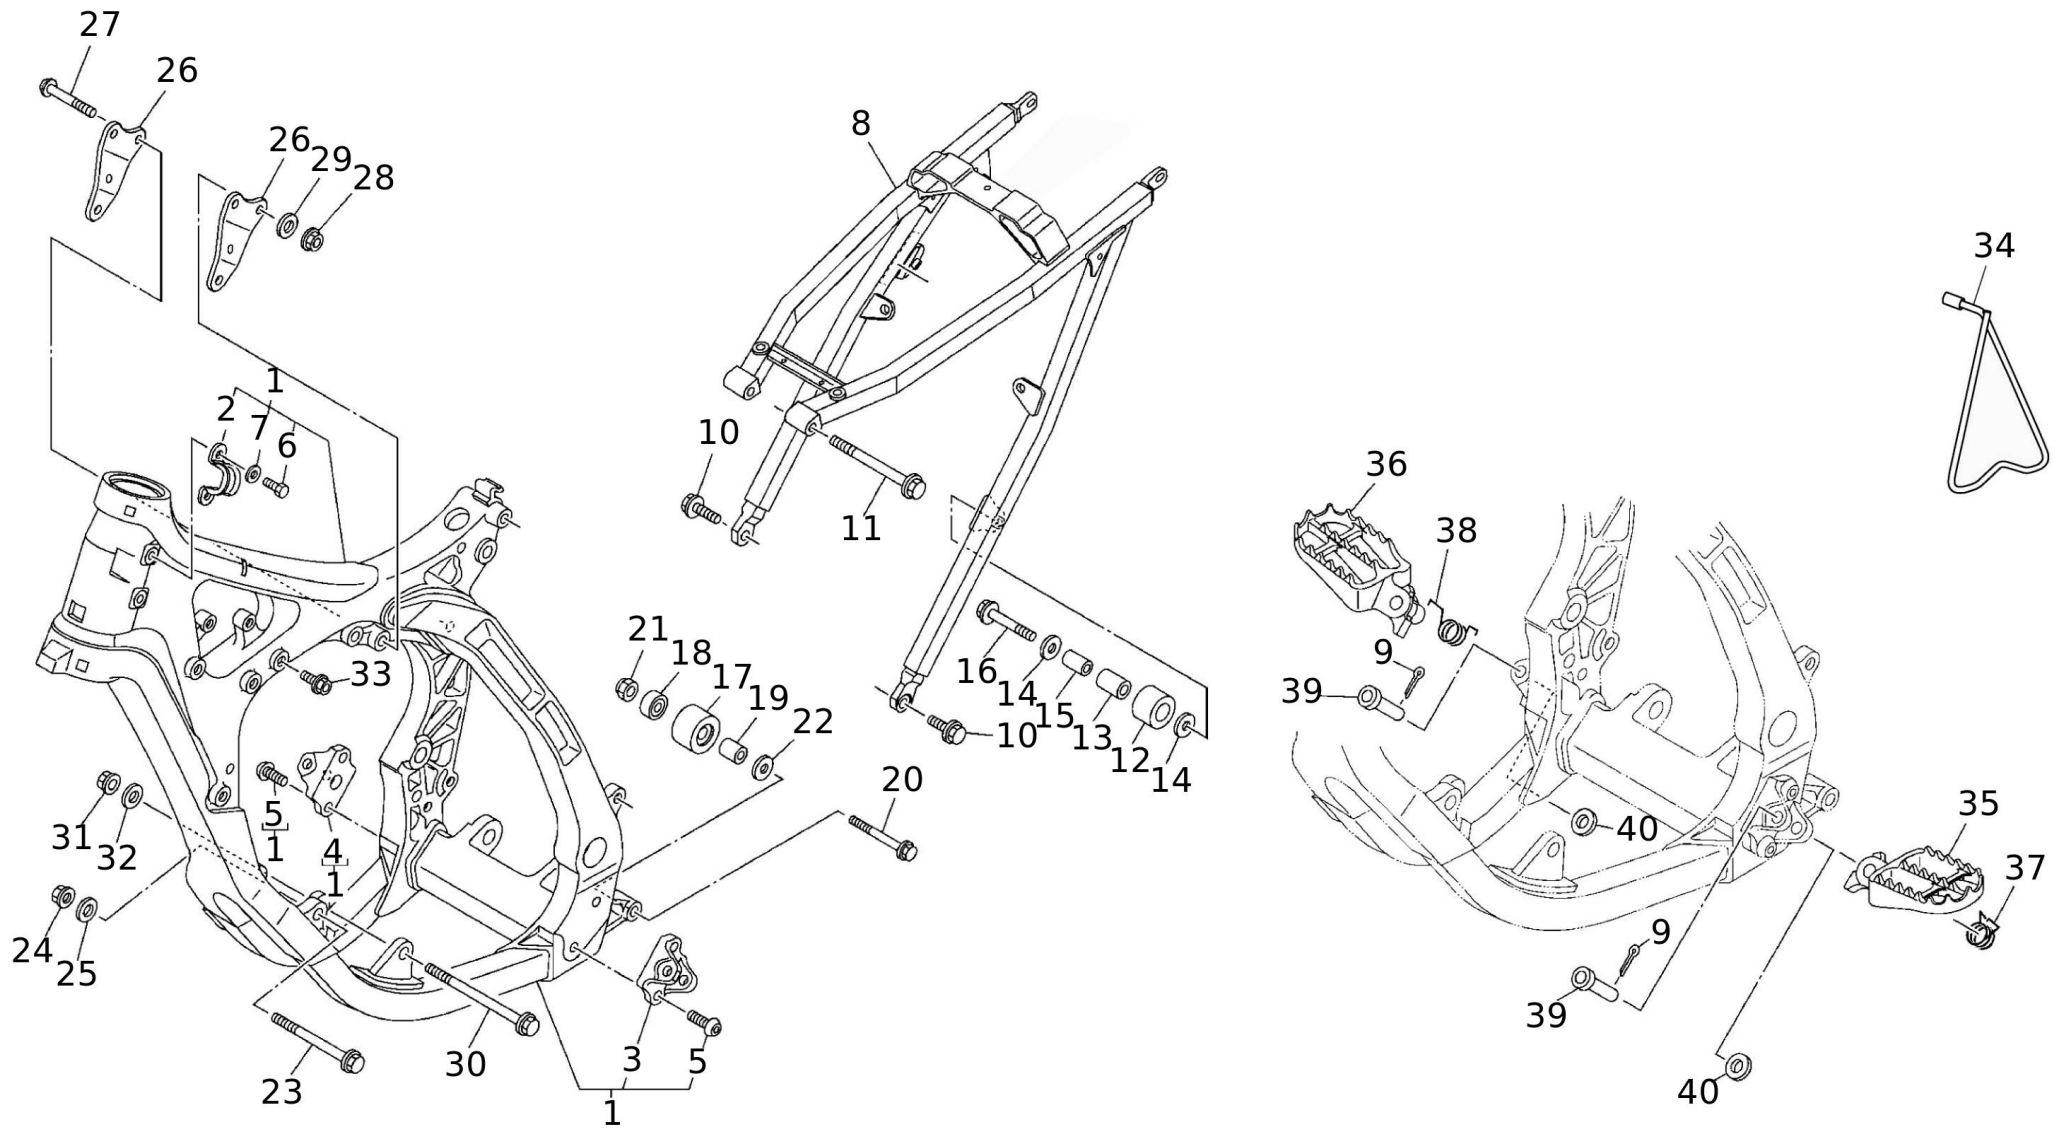

#	Code	Beschreibung	Spezifikation	ME	Anz.
1	05993005	GRUPPO TELAIO ANTERIORE		pz	1
2	05994005	SCHELLE KABELBAUM		pz	1
3	05995005	FUSSRASTENHALTER LINKS		pz	1
4	05996005	FUSSRASTENHALTER RECHTS		pz	1
5	05997005	VITE M10X20 PASSO 1.25 TORX		pz	4
6	05998005	SCHRAUBE		pz	2
7	05999005	SCHEIBE		pz	2
8	06000005	RAHMENHECK		pz	1
9	06344005	SICHERUNGSSTIFT		pz	2
10	09422005	BOLT M8X18, COLLAR 19		pz	2
11	06003005	BOLZEN		pz	1
12	06004005	TENDITORE SUPERIORE CATENA		pz	1
13	06005005	BOCCOLA		pz	1
14	06006005	SCHEIBE		pz	2
15	06007005	BOCCOLA		pz	1
16	06933005	VITE 8X40 (TF 24) TE10 FLANGIA 14.5		pz	1
17	06009005	KETTENROLLE UNTEN		pz	1
18	06010005	BEARING		pz	1
19	06011005	BOCCOLA		pz	1
20	06012005	SCHRAUBE FLANSCH KLEIN		pz	1
21	06013005	DADO AUTOBLOCCANTE		pz	1
22	06014005	SCHEIBE		pz	1
23	06015005	SCHRAUBE		pz	1
24	06016005	DADO FLANGIATO		pz	1
25	06017005	RONDELLA 21.6X1.6		pz	1
26	08662005	HALTER H		pz	2
27	06019005	SCHRAUBE		pz	3
28	06020005	MUTTER		pz	3
29	06021005	SCHEIBE		pz	3
30	06022005	VITE M10X130 (T.F. 33) TE FLANGIATA		pz	1
31	06016005	DADO FLANGIATO		pz	1
32	06017005	RONDELLA 21.6X1.6		pz	1
33	06025005	MUTTER		pz	2
34	06345005	HALTER SEITENSTAENDER		pz	1
35	06338005	FUSSRASTE LINKS		pz	1
36	06339005	FUSSRASTE RECHTS		pz	1
37	06340005	FEDER		pz	1
38	06341005	FEDER		pz	1
39	06342005	PIN		pz	2
40	06343005	SCHEIBE		pz	2