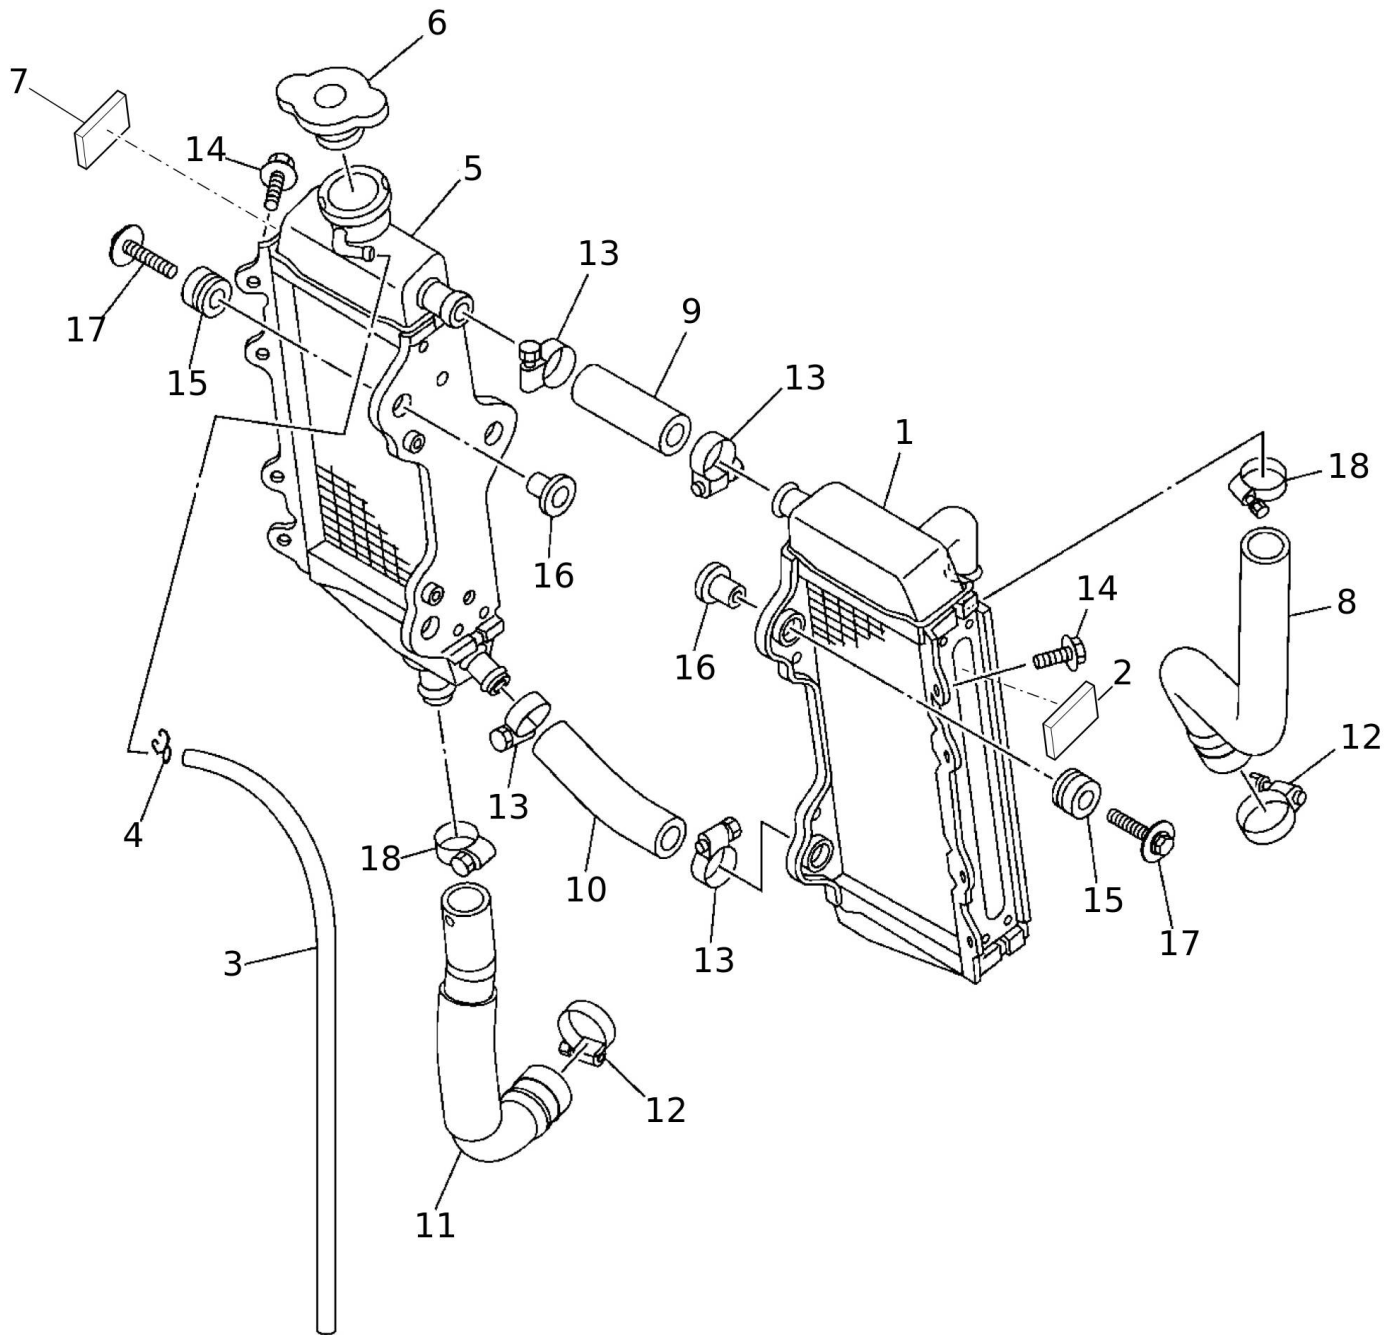

#	Code	Beschreibung	Spezifikation	ME	Anz.
1	05711005	KUEHLER LINKS		pz	1
2	05712005	GOMMINO RADIATORE		pz	1
3	05713005	TUBO FLESSIBILE VINILE		pz	1
4	05714005	CLIP		pz	1
5	05715005	KUEHLER RECHTS		pz	1
6	05716005	TAPPO RADIATORE		pz	1
7	05712005	GOMMINO RADIATORE		pz	1
8	05718005	TUBO 1		pz	1
9	05719005	TUBO 2		pz	1
10	05720005	TUBO 3		pz	1
11	05721005	TUBO 4		pz	1
12	05722005	SCHELLE		pz	2
13	05723005	SCHELLE		pz	4
14	08660005	BOLT, WITH WASHER		pz	2
15	05725005	GOMMINO		pz	6
16	05726005	BOCCOLA		pz	6
17	06739005	SCHRAUBE 6X29 TE8		pz	6
18	05724005	SCHELLE		pz	2