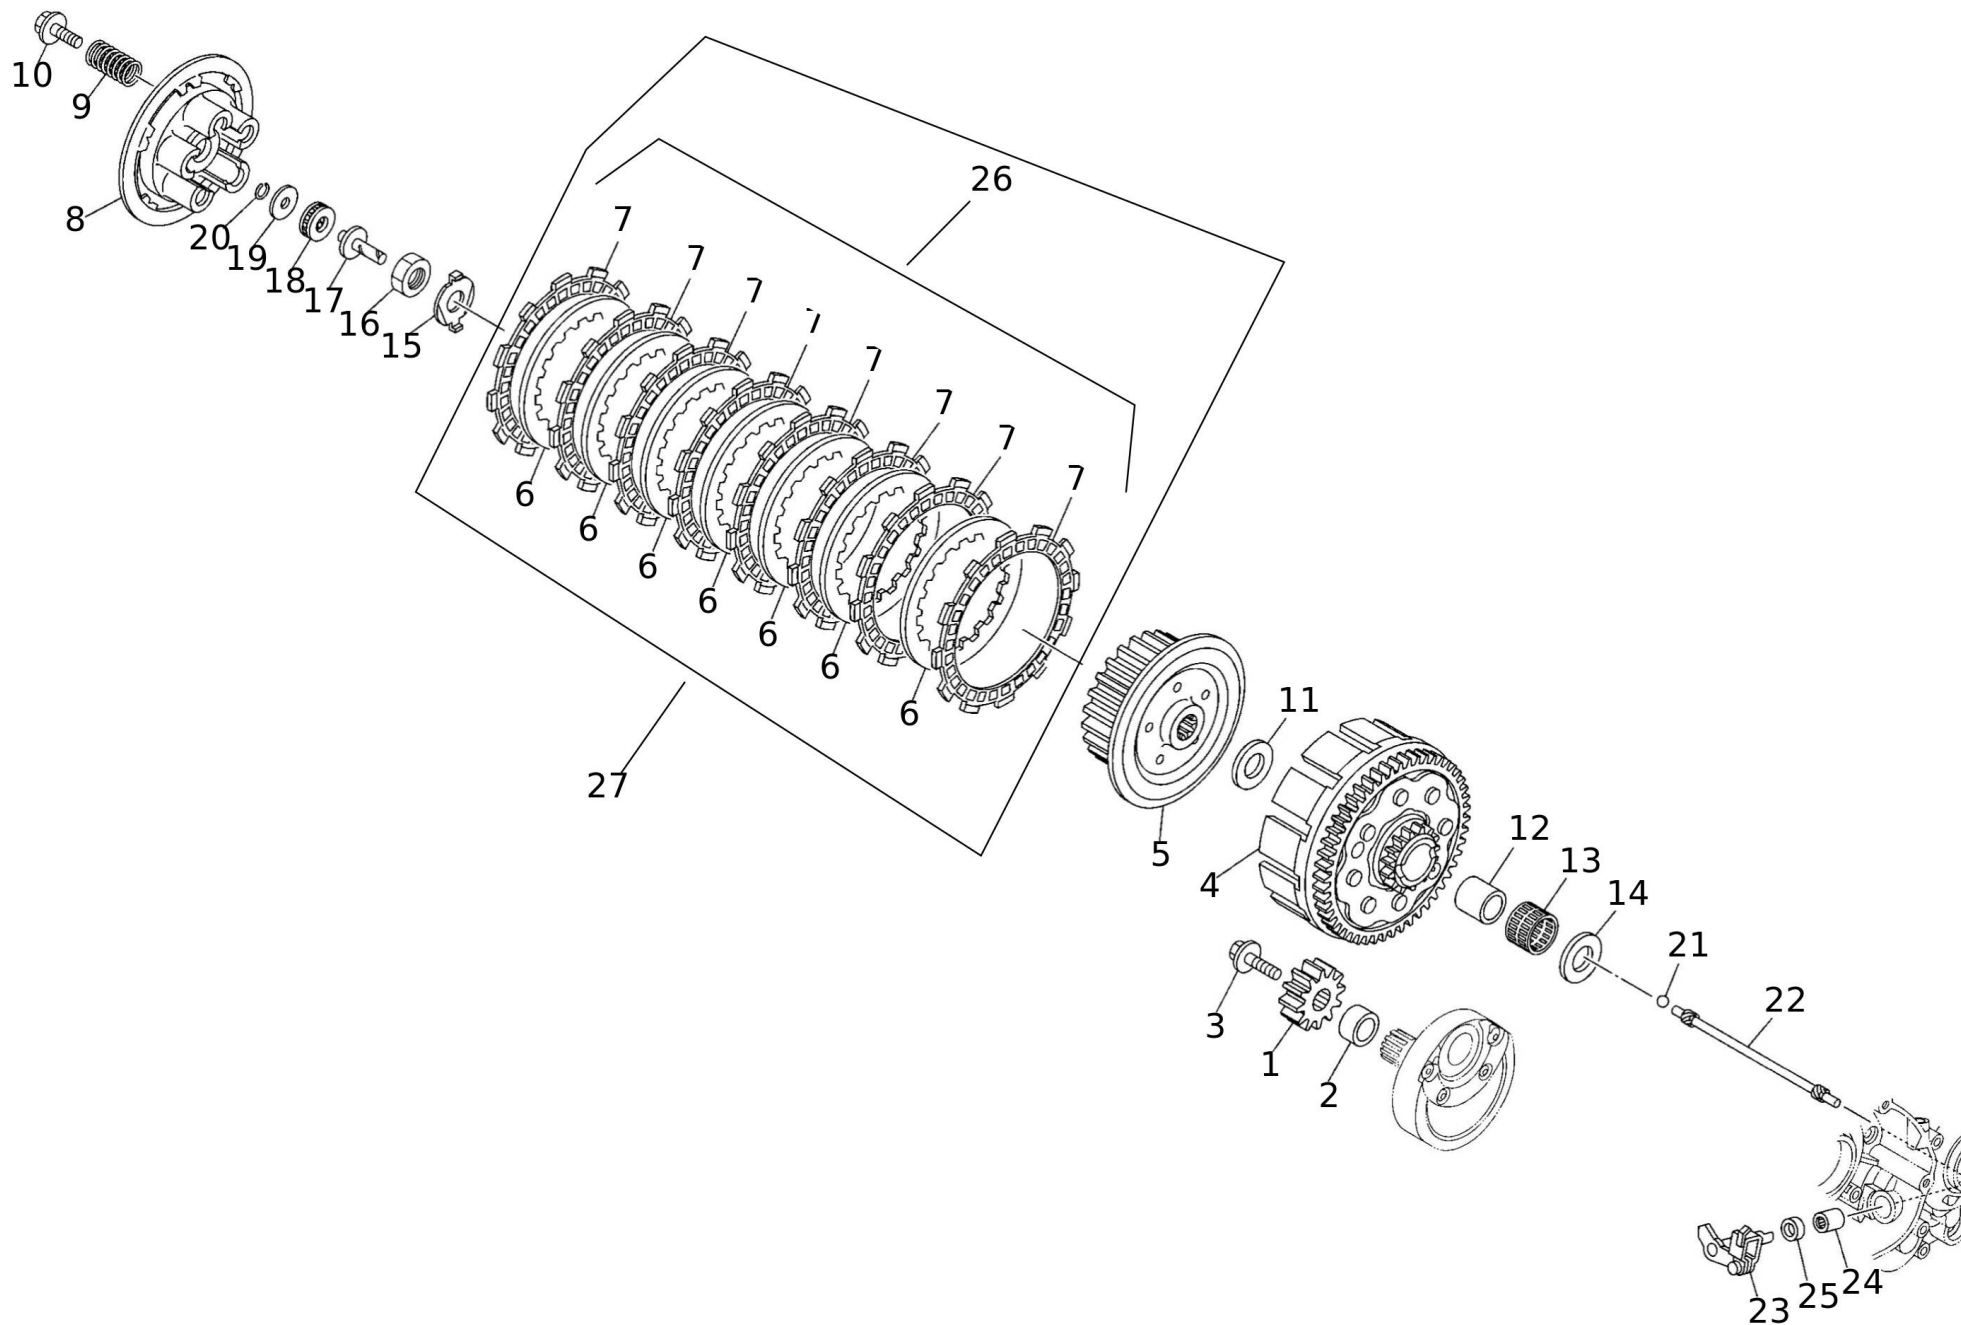

#	Code	Beschreibung	Spezifikation	ME	Anz.
1	05906005	GEAR, PRIMARY DRIVE		pz	1
2	05907005	BUCHSE		pz	1
3	05908005	SCHRAUBE		pz	1
4	05909005	ZAHNRAD PRIMAERANTRIEB		pz	1
5	05910005	KUPPLUNGSKERN		pz	1
6	05911005	KUPPLUNGSSCHEIBE		pz	7
7	05912005	KUPPLUNGSSCHEIBE		pz	8
8	05913005	DRUCKPLATTE KUPPLUNG		pz	1
9	09262005	FEDER		pz	5
10	05915005	SCHRAUBE		pz	5
11	05916005	SCHEIBE		pz	1
12	05917005	BAR SHIFT FORK GUIDE		pz	1
13	05918005	BEARING		pz	1
14	05916005	SCHEIBE		pz	1
15	05920005	SICHERUNGSSCHEIBE		pz	1
16	05921005	DADO		pz	1
17	05922005	ASTA DI SPINTA 1		pz	1
18	05923005	BEARING		pz	1
19	05924005	SCHEIBE		pz	1
20	05699005	ANELLO ELASTICO		pz	1
21	05926005	SFERA		pz	1
22	09263005	ROD PUSH		pz	1
23	05928005	KUPPLUNGSHABEL		pz	1
24	05929005	BEARING		pz	1
25	05930005	SIMMERING		pz	1
26	09473005	KIT DISCHI GUARNITI		pz	1
27	09474005	KIT DISCHI FRIZIONE CPL		pz	1