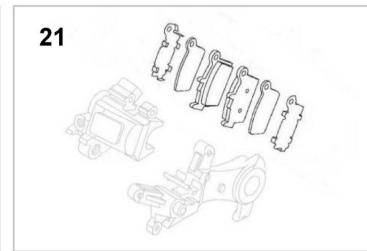

#	Code	Beschreibung	Spezifikation	ME	Anz.
1	06114005	PARAPOLVERE AMMORTIZZATORE		pz	2
2	05912005	KUPPLUNGSSCHEIBE		pz	8
3	05911005	KUPPLUNGSSCHEIBE		pz	7
4	05621005	O-RING		pz	1
5	05620005	O-RING		pz	1
6	09472005	PISTONE COMPLETO		pz	1
7	09241005	CRANKSHAFT ASSY		pz	1
8	05867005	DICHTUNG MOTORDECKEL LINKS		pz	1
9	05882005	DICHTUNG UPPLUNGSDECKEL		pz	1
10	05874005	DICHTUNG MOTORDECKEL RECHTS		pz	1
11	08542005	SCHRAUBE		pz	1
12	05628005	ZUENDKERZE		pz	1
13	09500005	AIR FILTER OFF-ROAD 2T MY23		pz	1
14	09253005	GASKET CYLINDER		pz	1
15	06242005	KETTENRAD 48T		pz	1
15	06243005	KETTENRAD 47T		pz	1
15	06247005	KETTENRAD 52T		pz	1
15	08468001	CORONA POST 51D MY22		pz	1
15	08696005	CORONA POST Z 50 MY22		pz	1
15	08697005	CORONA POST 49D MY22		pz	1
16	09468005	CATENA DID520DMS 112 CON FALSAMAGLIA		pz	1
17	05960005	RITZEL D13		pz	1
18	06201005	SPEICHENSATZ V		pz	1
19	06236005	SET RAGGI POSTERIORE 19"		pz	1
20	08739005	PASTIGLIE FRENO ANT		pz	1
21	06277005	BREMSBELAEGE KIT		pz	1
22	09225020	KIT MINUTERIE OFF-ROAD		pz	1