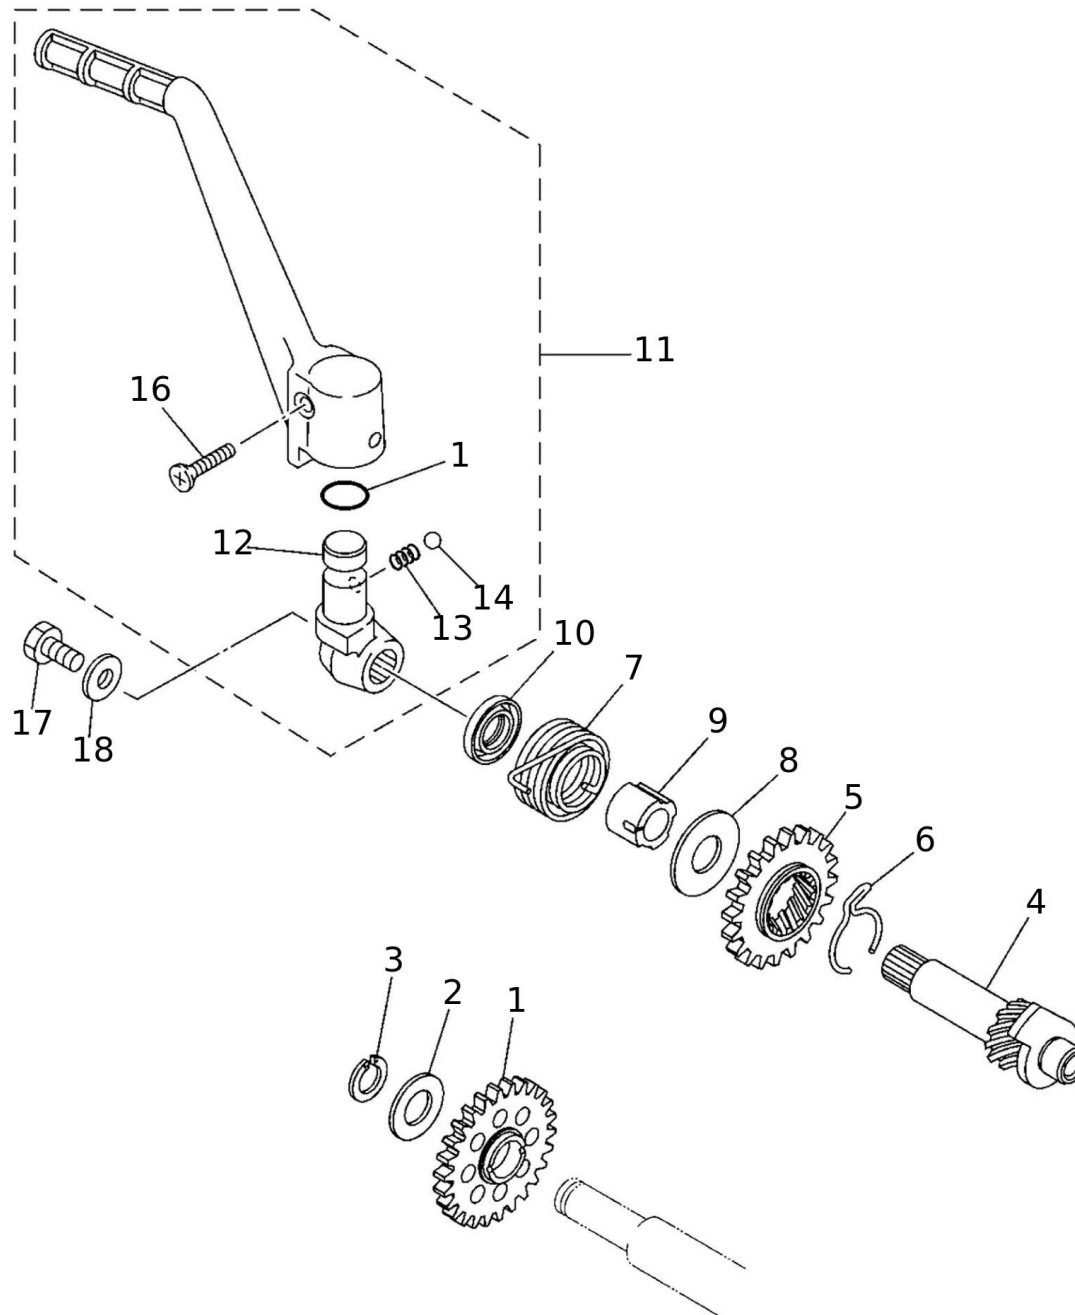

#	Code	Beschreibung	Spezifikation	ME	Anz.
1	05888005	ZAHNRAD KICKSTARTER		pz	1
2	05889005	SCHEIBE		pz	1
3	05890005	ANELLO ELASTICO		pz	1
4	09281005	KICK AXLE ASSY		pz	1
5	05892005	ZAHNRAD KICKSTARTER		pz	1
6	05893005	CLIP		pz	1
7	05894005	FEDER		pz	1
8	05895005	SCHEIBE		pz	1
9	05896005	BAR SHIFT FORK GUIDE		pz	1
10	05897005	SIMMERING		pz	1
11	05898005	KICKSTARTER		pz	1
12	05899005	PIN KICKSTARTER		pz	1
13	05900005	FEDER		pz	1
14	05901005	SFERA		pz	1
15	05902005	O-RING		pz	1
16	05903005	SCHRAUBE		pz	1
17	08663005	SCHRAUBE		pz	1
18	08664005	SCHEIBE		pz	1