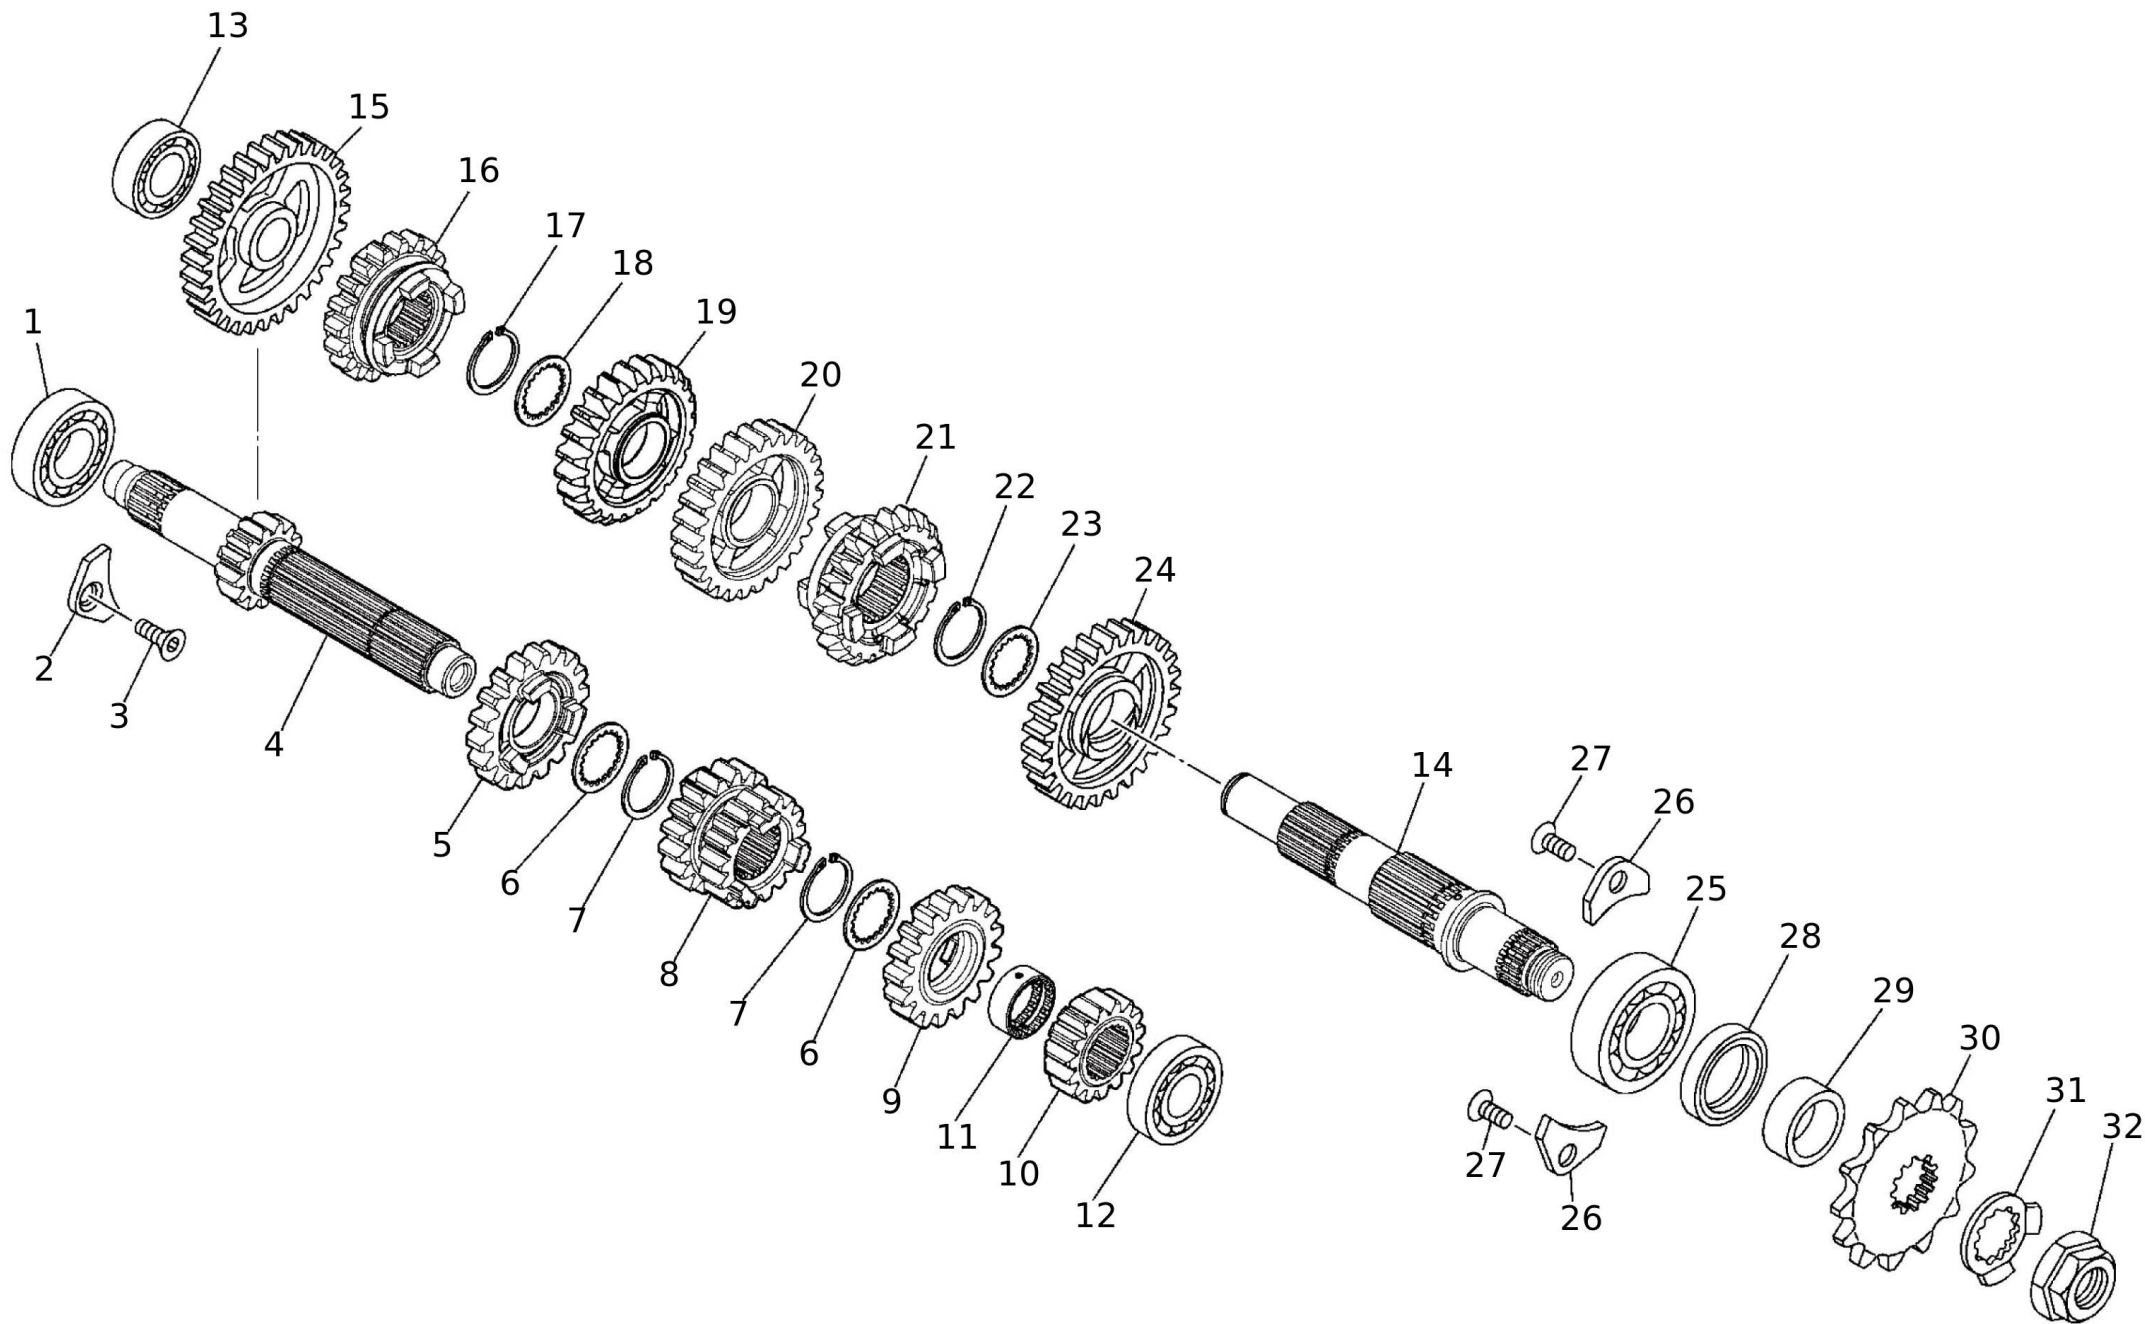

#	Code	Beschreibung	Spezifikation	ME	Anz.
1	05931005	BEARING		pz	1
2	05932005	PIASTRINA COPERTURA CUSCINETTO		pz	1
3	05933005	SCREW		pz	1
4	09270005	GETRIEBEWELLE 13T		pz	1
5	09271005	GEAR 6TH PINION (18T)		pz	1
6	05948005	SCHEIBE		pz	2
7	01770005	SICHERUNGSRING		pz	2
8	09272005	GEAR 3RD PINION (17T/17T)		pz	1
9	09273005	GEAR 5TH PINION (17T)		pz	1
10	09274005	GEAR 2ND PINION (15T)		pz	1
11	06887005	BOCCOLA		pz	1
12	05942005	BEARING		pz	1
13	05943005	BEARING		pz	1
14	09275005	AXLE DRIVE		pz	1
15	05945005	ZAHNRAD 1.GANG (31T)		pz	1
16	09276005	GEAR 6TH WHEEL (19T)		pz	1
17	01770005	SICHERUNGSRING		pz	1
18	05948005	SCHEIBE		pz	1
19	09277005	GEAR 4TH WHEEL (23T)		pz	1
20	09278005	GEAR 3RD WHEEL (27T)		pz	1
21	09279005	GEAR 5TH WHEEL (20T)		pz	1
22	05952005	ANELLO ELASTICO		pz	1
23	05953005	SCHEIBE		pz	1
24	09280005	GEAR 2ND WHEEL (29T)		pz	1
25	05955005	BEARING		pz	1
26	05932005	PIASTRINA COPERTURA CUSCINETTO		pz	2
27	05933005	SCREW		pz	2
28	05958005	SIMMERING		pz	1
29	05959005	BUCHSE		pz	1
30	05960005	RITZEL D13		pz	1
31	05961005	SICHERUNGSSCHEIBE		pz	1
32	05962005	MUTTER		pz	1