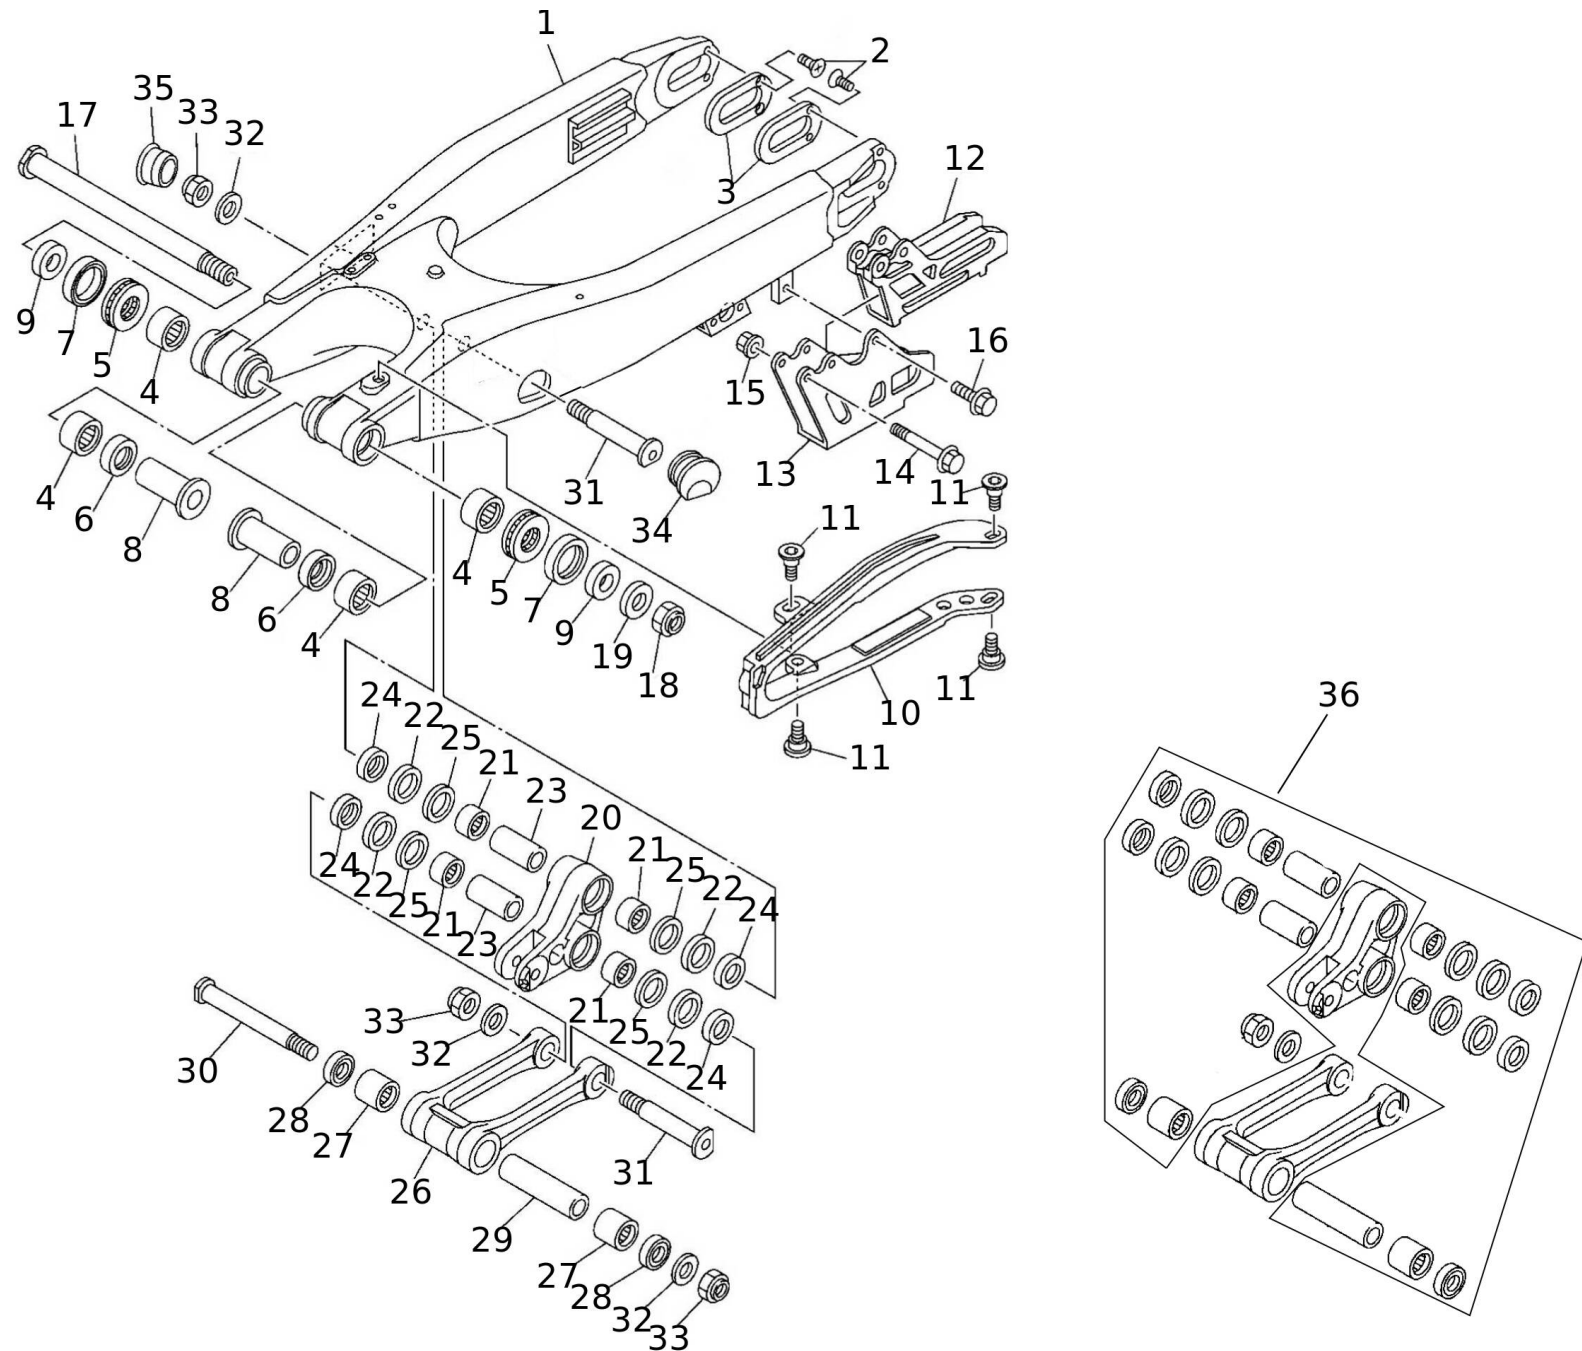

Schwinge

#	Code	Beschreibung	Spezifikation	ME	Anz.
1	06031005	SCHWINGE		pz	1
2	06032005	SCHRAUBE		pz	4
3	06033005	PATCH		pz	2
4	06034005	BEARING		pz	4
5	06035005	BEARING		pz	2
6	06036005	SIMMERING		pz	2
7	06037005	SIMMERING		pz	2
8	06038005	BOCCOLA		pz	2
9	06039005	BOCCOLA		pz	2
10	06040005	KETTENSCHLEIFER		pz	1
11	06041005	SCHRAUBE		pz	4
12	06042005	HALTER KETTE		pz	1
13	06043005	COPERTURA SUPPORTO CATENA		pz	1
14	06044005	SCHRAUBE		pz	2
15	06045005	MUTTER		pz	2
16	06617005	SCHRAUBE 6X10 TE8 FLANSCH 10.7		pz	1
17	06047005	PERNO FORCELLONE		pz	1
18	06048005	DADO AUTOBLOCCANTE		pz	1
19	06049005	SCHEIBE		pz	1
20	06050005	HEBEL		pz	1
21	06051005	BEARING		pz	4
22	06052005	SIMMERING		pz	4
23	06053005	BOCCOLA		pz	2
24	06054005	SCHEIBE		pz	4
25	06055005	SCHEIBE		pz	4
26	06056005	PLEUEL		pz	1
27	06051005	BEARING		pz	2
28	06058005	SIMMERING		pz	2
29	06059005	BOCCOLA		pz	1
30	06060005	PERNO 1		pz	1
31	06061005	PERNO 2		pz	2
32	06062005	SCHEIBE		pz	3
33	06063005	DADO AUTOBLOCCANTE		pz	3
34	06064005	ABDECKUNG LINKS		pz	1
35	06065005	ABDECKUNG RECHTS 2		pz	1
36	09466005	KIT REVISIONE BIELLISMO		pz	1