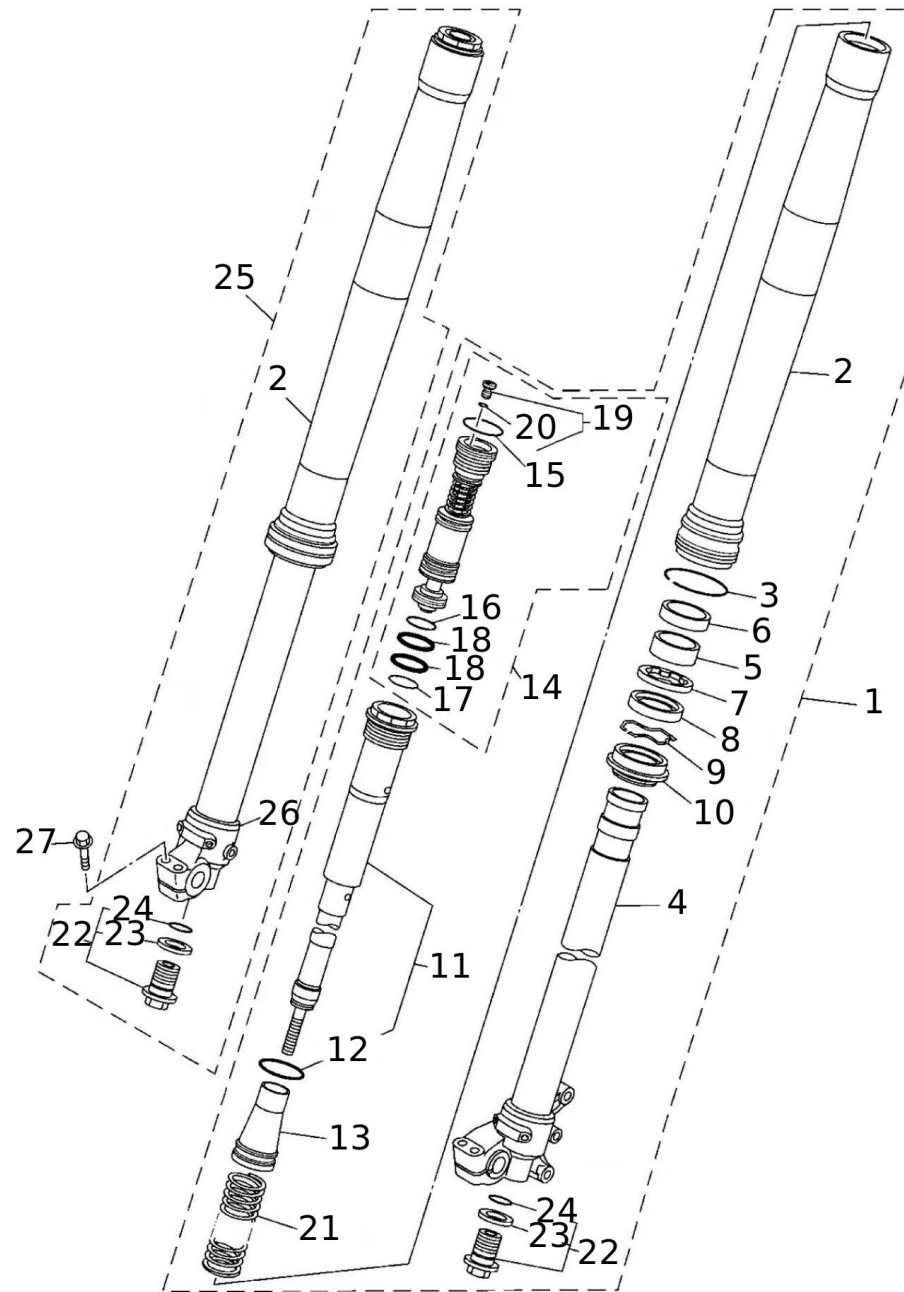

Gabel

#	Code	Beschreibung	Spezifikation	ME	Anz.
1	08709005	FR. FORK SUB-ASSY, XX125 MY 22		pz	1
2	06106005	FODERO FORCELLA		pz	2
3	06107005	ANELLO ELASTICO		pz	2
4	09288005	FRONT FORK ASSY LEFT		pz	1
5	06109005	DISTANZIALE FORCELLA ANTERIORE		pz	2
6	06110005	BOCCOLA DI SCORRIMENTO		pz	2
7	06111005	RONDELLA PARAOLIO		pz	2
8	07011005	SIMMERING		pz	2
9	06113005	ANELLO DI ARRESTO		pz	2
10	06114005	PARAPOLVERE AMMORTIZZATORE		pz	2
11	09464005	GRUPPO POMPANTE FORCELLA ANTERIORE		pz	2
12	09192005	O-RING		pz	2
13	06117005	SEDE SUPERIORE MOLLA		pz	2
14	09467005	GRUPPO VALVOLA BASE		pz	2
15	09194005	O-RING		pz	2
16	06120005	O-RING		pz	2
17	06121005	O-RING		pz	2
18	09195005	O-RING		pz	4
19	06123005	LUFTVENTIL		pz	2
20	09198005	O-RING		pz	2
21	07015005	MOLLA FORCELLA (K=4,6)	Accessory	pz	2
21	07148005	MOLLA FORCELLA (K=4,5)	Accessory	pz	2
21	07149005	MOLLA FORCELLA (K=4,7)	Accessory	pz	2
21	07150005	MOLLA FORCELLA (K=4,8)	Accessory	pz	2
21	07151005	MOLLA FORCELLA (K=4,9)	Accessory	pz	2
21	07152005	GABELFEDER (K=5,0)	Accessory	pz	2
21	07153005	MOLLA FORCELLA (K=5,1)	Accessory	pz	2
21	07154005	MOLLA FORCELLA (K=4,1)	Accessory	pz	2
21	07155005	MOLLA FORCELLA (K=4,2)	STD	pz	2
21	07156005	MOLLA FORCELLA (K=4,3)	Accessory	pz	2
21	07157005	MOLLA FORCELLA (K=4,4)	Accessory	pz	2
22	09199005	EINSTELLSCHRAUBE		pz	2
23	06127005	GASKET		pz	2
24	09200005	GASKET		pz	2
25	09289005	FRONT FORK ASSY RIGHT		pz	1
26	06106005	FODERO FORCELLA		pz	1
27	07007005	VITE 8X35 TE10 FLANGIA 14.5		pz	4