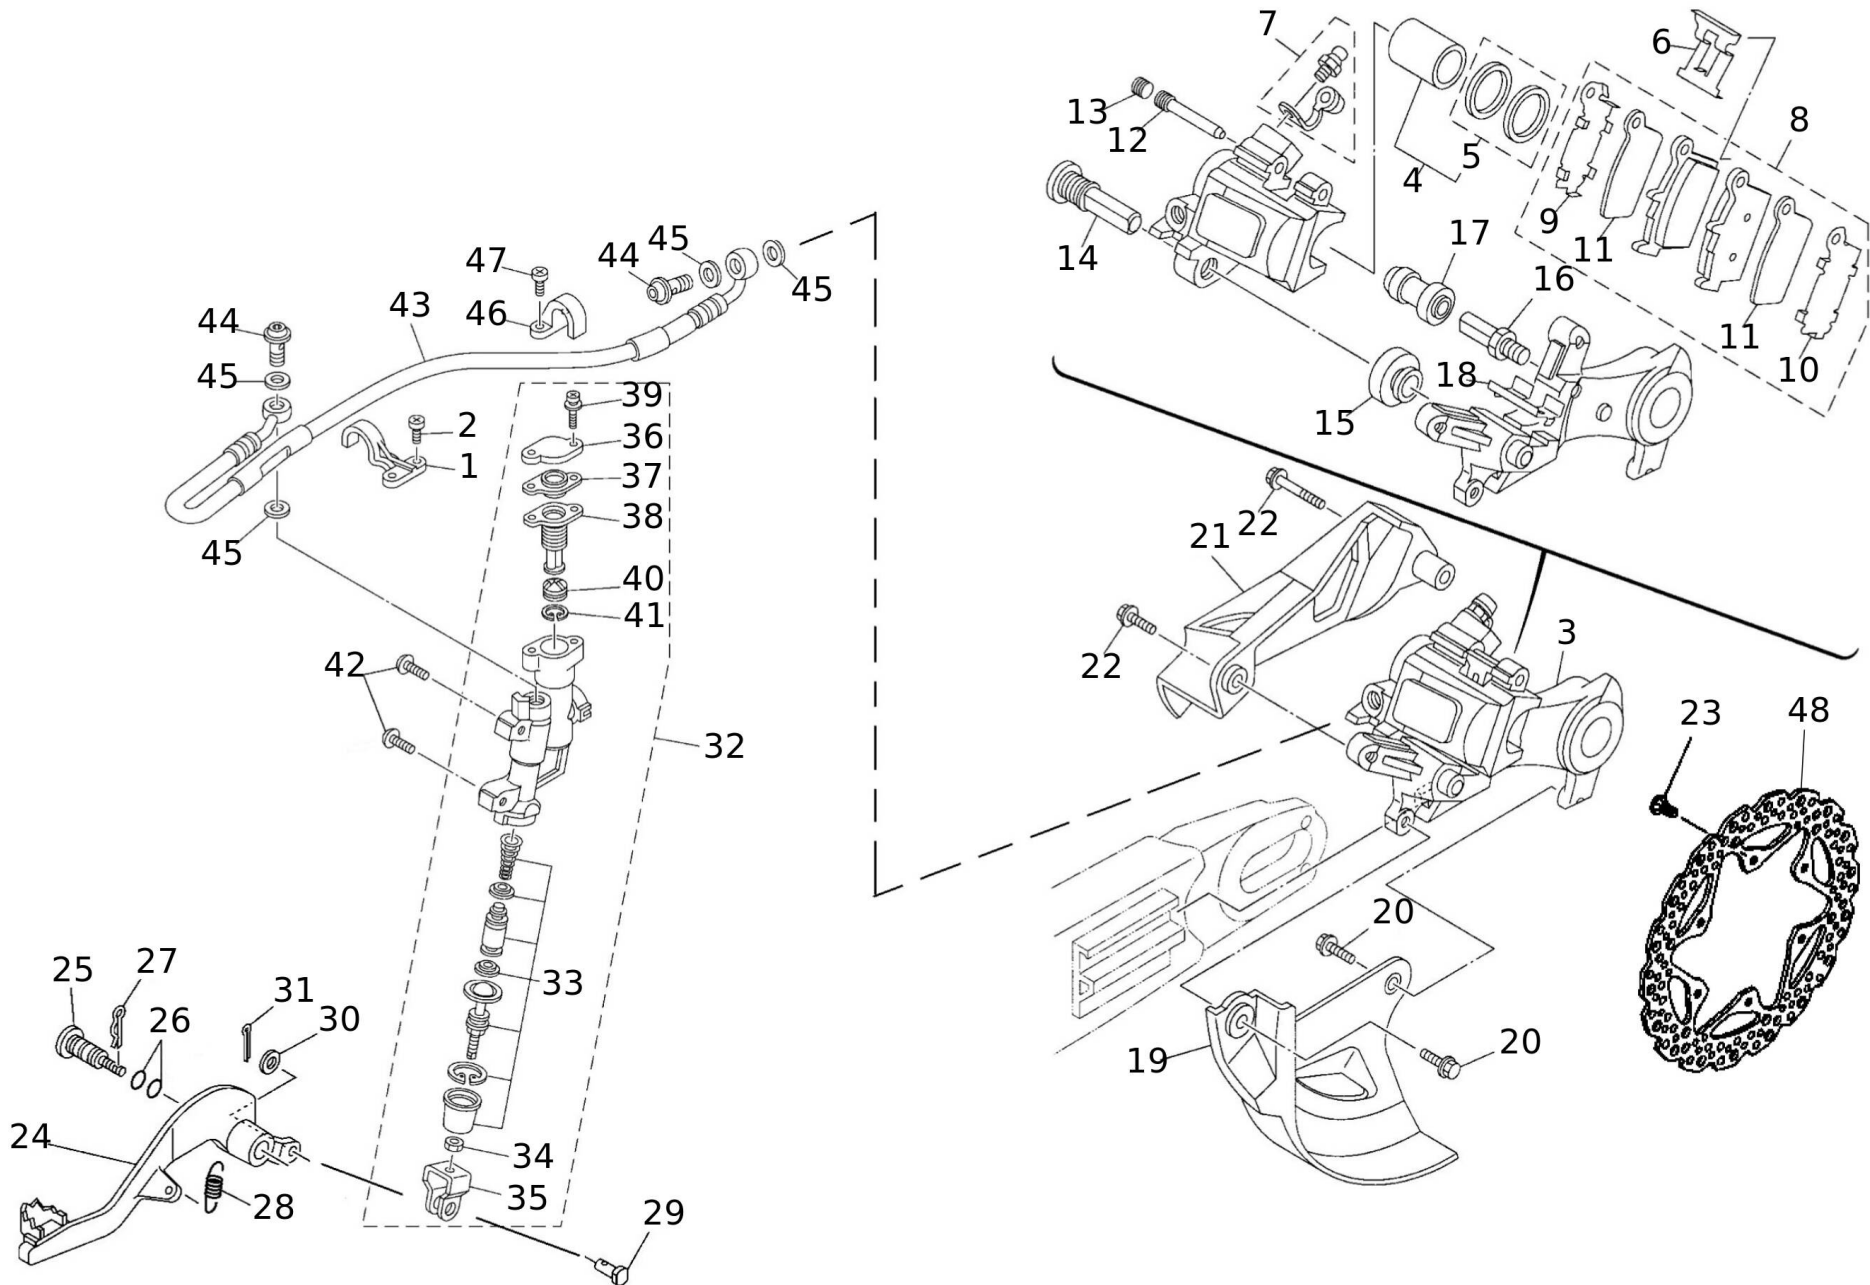

#	Code	Beschreibung	Spezifikation	ME	Anz.
1	06370005	SUPPORTO TUBO FRENO 2		pz	1
2	06369005	VITE M5X10 INTAGLIO A CROCE		pz	2
3	08658005	PINZA FRENO POSTERIORE		pz	1
4	06273005	GRUPPO PISTONCINO PINZA		pz	1
5	06274005	KIT GUARNIZIONI PINZA		pz	1
6	06275005	MOLLA PASTIGLIE		pz	1
7	06276005	KIT ENTLUEFTUNGSSCHRAUBE		pz	1
8	06277005	BREMSBELAEGE KIT		pz	1
9	06278005	SPESSORE DI REGOLAZIONE		pz	1
10	06279005	SPESSORE DI REGOLAZIONE		pz	1
11	06280005	ISOLATORE TERMICO		pz	2
12	06281005	PERNO PASTIGLIA		pz	1
13	06221005	TAPPO DEL PERNO PASTIGLIA		pz	1
14	06283005	PERNO		pz	1
15	06224005	GUMMI		pz	1
16	06285005	PERNO		pz	1
17	06225005	GUMMI		pz	1
18	06287005	FERMO		pz	1
19	06288005	PROTEZIONE DISCO FRENO		pz	1
20	06722005	VITE 6X12 TE8 FLANGIA 10.5		pz	2
21	07543005	PROTEZIONE PINZA		pz	1
22	06722005	VITE 6X12 TE8 FLANGIA 10.5		pz	2
23	06212005	VITE M6X8.5 SVASATA ESAGONO INCASSATO		pz	6
24	06330005	BREMSHEBEL		pz	1
25	06331005	SCHRAUBE		pz	1
26	06332005	O-RING		pz	2
27	06333005	ANELLO ELASTICO		pz	1
28	06334005	FEDER		pz	1
29	06335005	PIN		pz	1
30	06336005	SCHEIBE		pz	1
31	06337005	SICHERUNGSSTIFT		pz	1
32	06354005	GRUPPO POMPA FRENO POSTERIORE		pz	1
33	06355005	KIT POMPA FRENO		pz	1
34	06356005	DADO		pz	1
35	06357005	GIUNTO		pz	1
36	06358005	COPERCHIO POMPA FRENO		pz	1
37	06359005	PIASTRINA DIAFRAMMA		pz	1
38	06360005	DIAFRAMMA SERBATOIO		pz	1
39	06361005	VITE M4X16 (T.F. 9) TE CROCE, RONDELLA		pz	2
40	06320005	GRUPPO SEPARATORE		pz	1