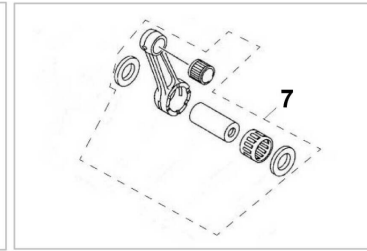

#	Code	Beschreibung	Spezifikation	ME	Anz.
1	06114005	PARAPOLVERE AMMORTIZZATORE		pz	2
2	05912005	KUPPLUNGSSCHEIBE		pz	8
3	05911005	KUPPLUNGSSCHEIBE		pz	7
4	05621005	O-RING		pz	1
5	05620005	O-RING		pz	1
6	09472005	PISTONE COMPLETO		pz	1
7	09241005	CRANKSHAFT ASSY		pz	1
8	05867005	DICHTUNG MOTORDECKEL LINKS		pz	1
9	05882005	DICHTUNG UPPLUNGSDECKEL		pz	1
10	05874005	DICHTUNG MOTORDECKEL RECHTS		pz	1
11	08542005	SCHRAUBE		pz	1
12	05628005	ZUENDKERZE		pz	1
13	09500005	AIR FILTER OFF-ROAD 2T MY23		pz	1
14	09253005	GASKET CYLINDER		pz	1
15	06242005	KETTENRAD 48T		pz	1
15	06243005	KETTENRAD 47T		pz	1
15	06247005	KETTENRAD 52T		pz	1
15	08468001	CORONA POST 51D MY22		pz	1
15	08696005	CORONA POST Z 50 MY22		pz	1
15	08697005	CORONA POST 49D MY22		pz	1
16	09468005	CATENA DID520DMS 112 CON FALSAMAGLIA		pz	1
17	05960005	RITZEL D13		pz	1
18	06201005	SPEICHENSATZ V		pz	1
19	06236005	SET RAGGI POSTERIORE 19"		pz	1
20	08739005	PASTIGLIE FRENO ANT		pz	1
21	06277005	BREMSBELAEGE KIT		pz	1
22	09225020	KIT MINUTERIE OFF-ROAD		pz	1