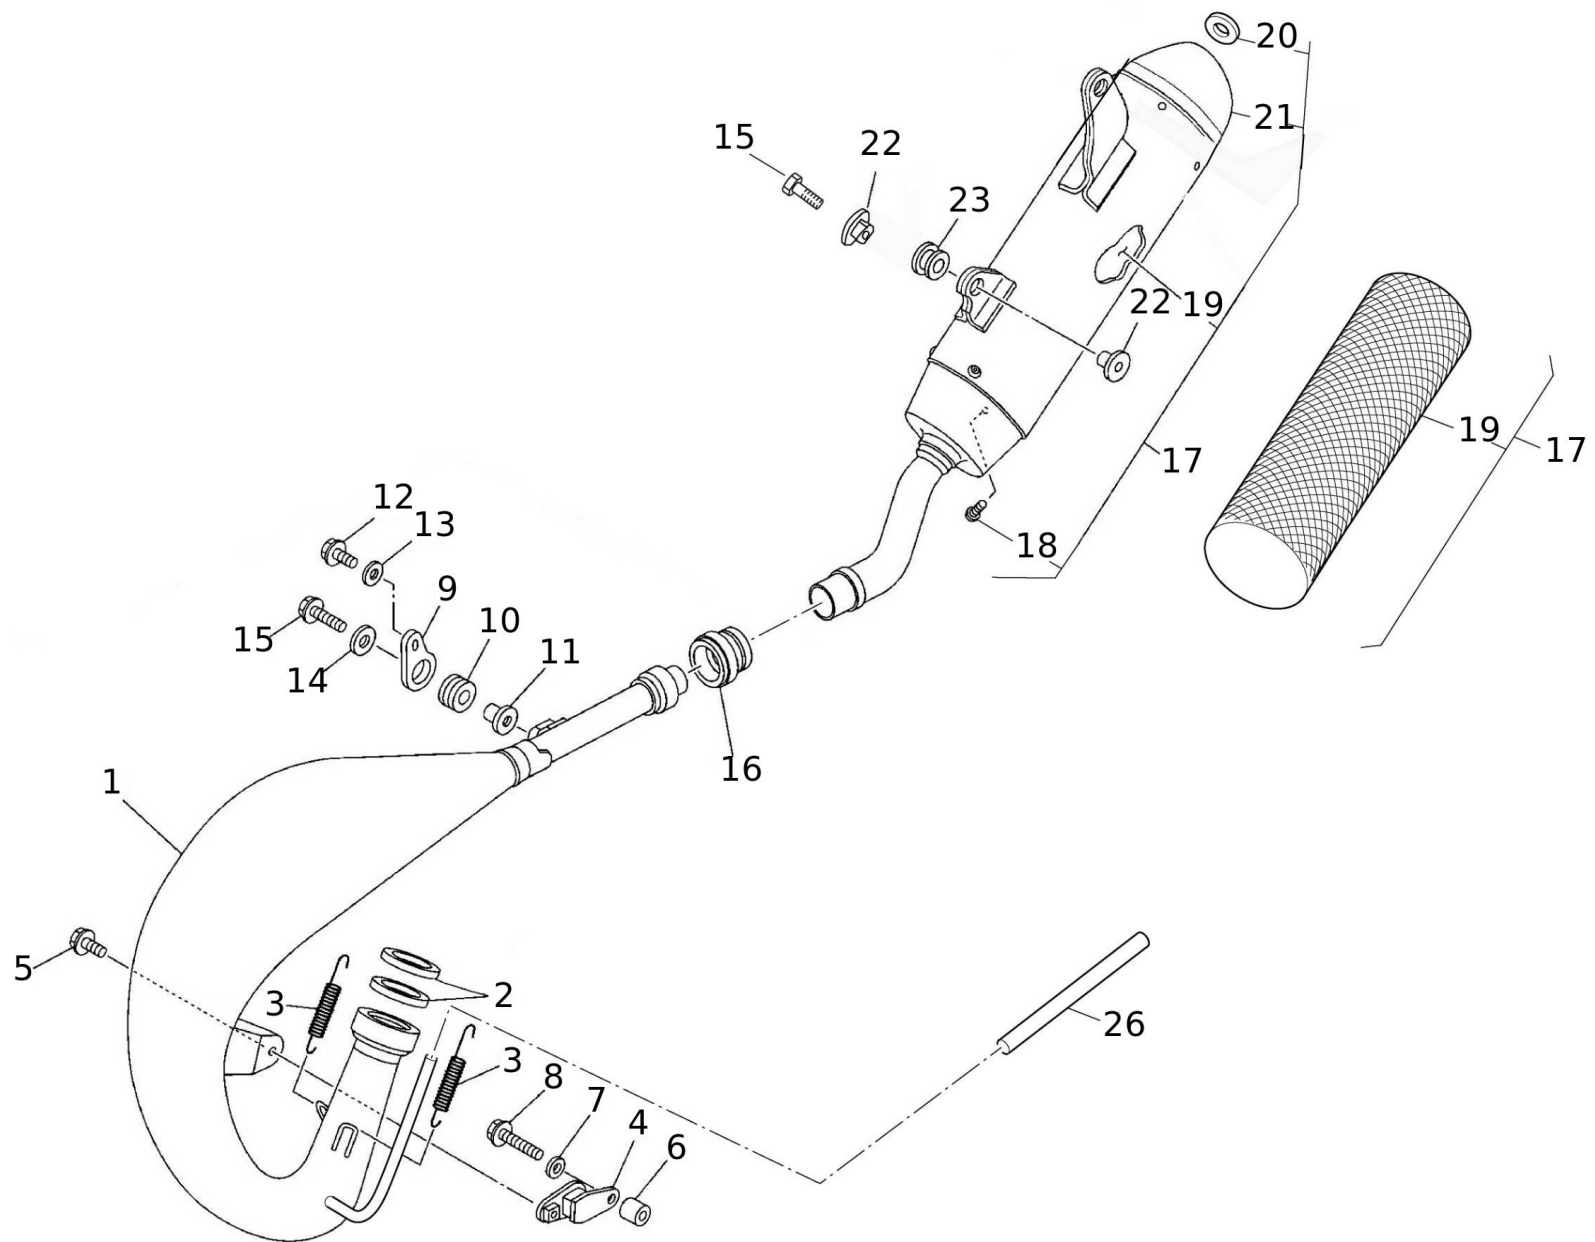

#	Code	Beschreibung	Spezifikation	ME	Anz.
1	08671005	EXHAUST OFFROAT 125 2T		pz	1
2	08705005	O RING, EXHAUST		pz	2
3	05827005	FEDER		pz	2
4	09124005	HALTER AUSPUFF		pz	1
5	06722005	VITE 6X12 TE8 FLANGIA 10.5		pz	1
6	05830005	BAR SHIFT FORK GUIDE		pz	1
7	05831005	SCHEIBE		pz	1
8	06708005	SCHRAUBE FLANSCH		pz	1
9	08706005	HALTER AUSPUFF		pz	1
10	05834005	GOMMINO		pz	1
11	05835005	BOCCOLA		pz	1
12	08707005	BOLT		pz	1
13	05837005	SCHEIBE		pz	1
14	05838005	SCHEIBE		pz	1
15	06708005	SCHRAUBE FLANSCH		pz	2
16	05840005	STUTZEN AUSPUFF		pz	1
17	08672005	SILENCER XX125		pz	1
18	07465005	SCHRAUBE AUSPUFF XX-XE		pz	4
19	07463005	GERAEUSCHDAEMMUNG AUSPUFF XX		pz	1
20	07456005	DICHTUNG 25.5 MM		pz	1
21	07409005	KAPPE AUSPUFF XE		pz	1
22	09429005	COLLAR, SILENCER		pz	2
23	05847005	GOMMINO		pz	1