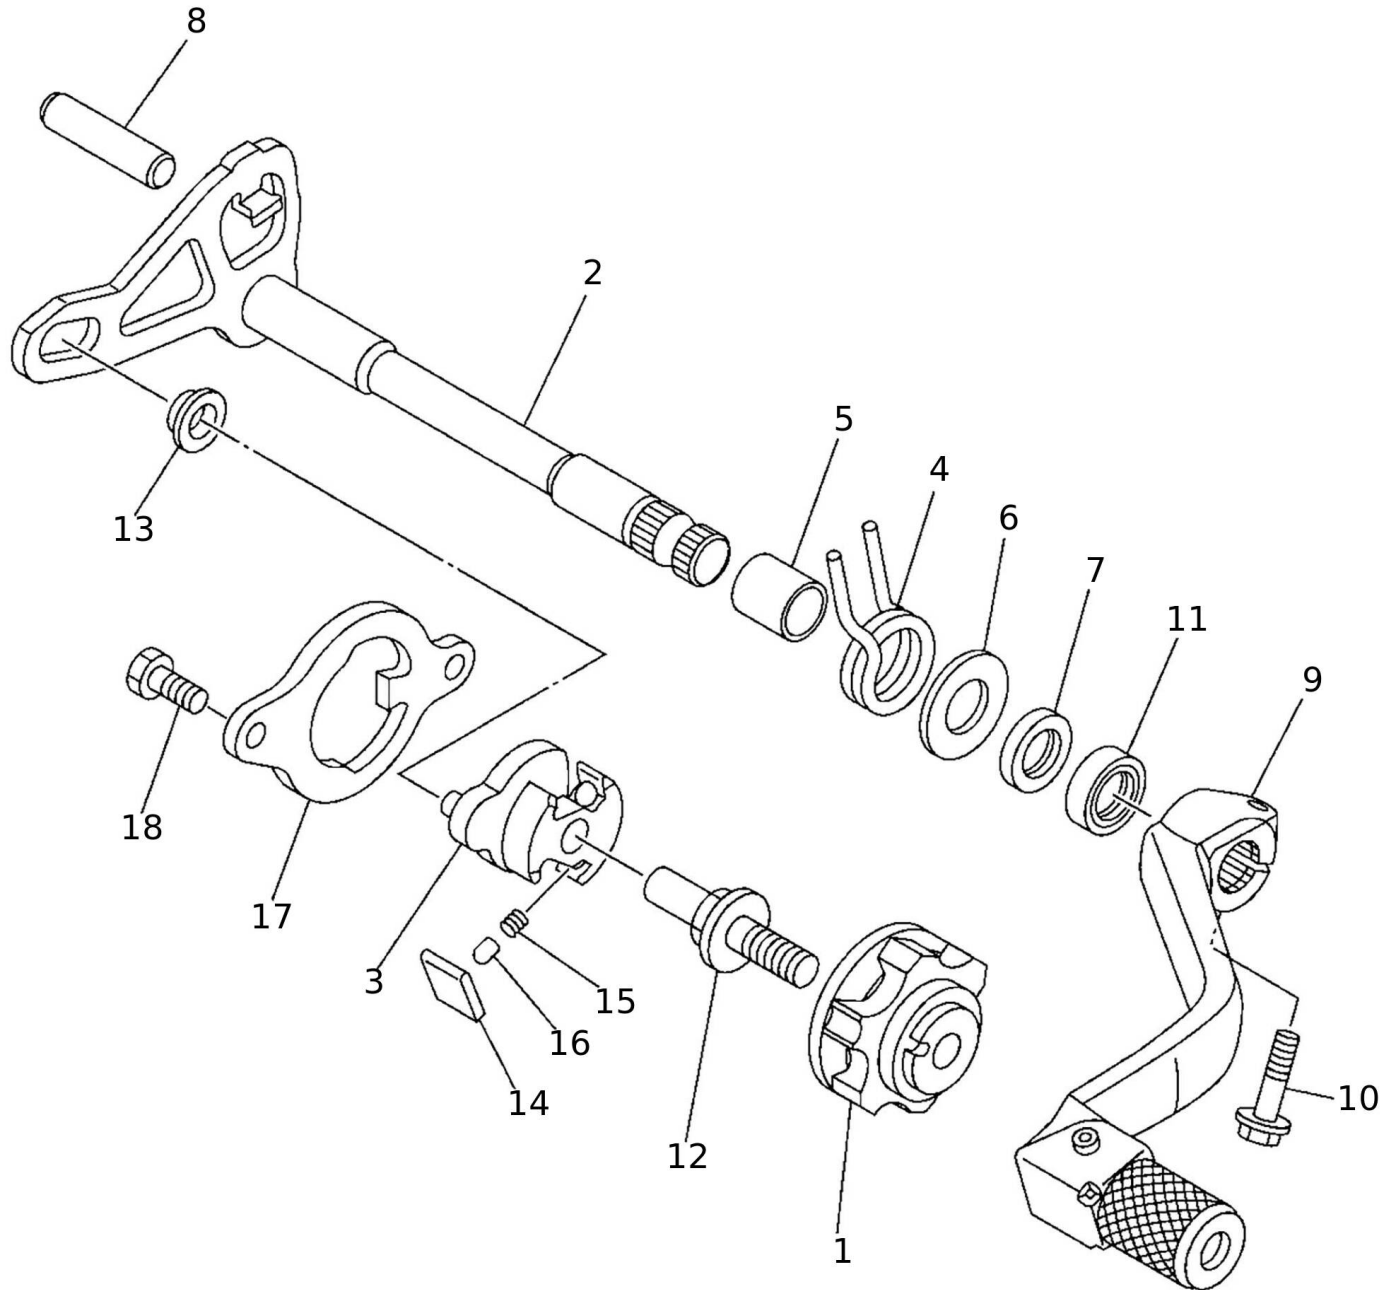

#	Code	Beschreibung	Spezifikation	ME	Anz.
1	05975005	ROLLE		pz	1
2	09265005	SHIFT SHAFT ASSY		pz	1
3	05977005	SCHALTHEBEL		pz	1
4	08055005	FEDER		pz	1
5	05979005	BAR SHIFT FORK GUIDE		pz	1
6	05980005	SCHEIBE		pz	1
7	05981005	SIMMERING		pz	1
8	05982005	PERNO DI CENTRAGGIO		pz	1
9	05983005	SCHALTHEBEL		pz	1
10	06722005	VITE 6X12 TE8 FLANGIA 10.5		pz	1
11	05985005	SIMMERING		pz	1
12	05986005	PERNO DEL SELETTORE		pz	1
13	05987005	RULLO LEVA DEL CAMBIO		pz	1
14	05988005	DENTE DI ARRESTO		pz	2
15	05989005	FEDER		pz	2
16	05990005	GRANO SPINA DENTE DI ARRESTO		pz	2
17	05991005	GUIDA DEL CAMBIO		pz	1
18	05992005	VITE M6X12 TE		pz	2