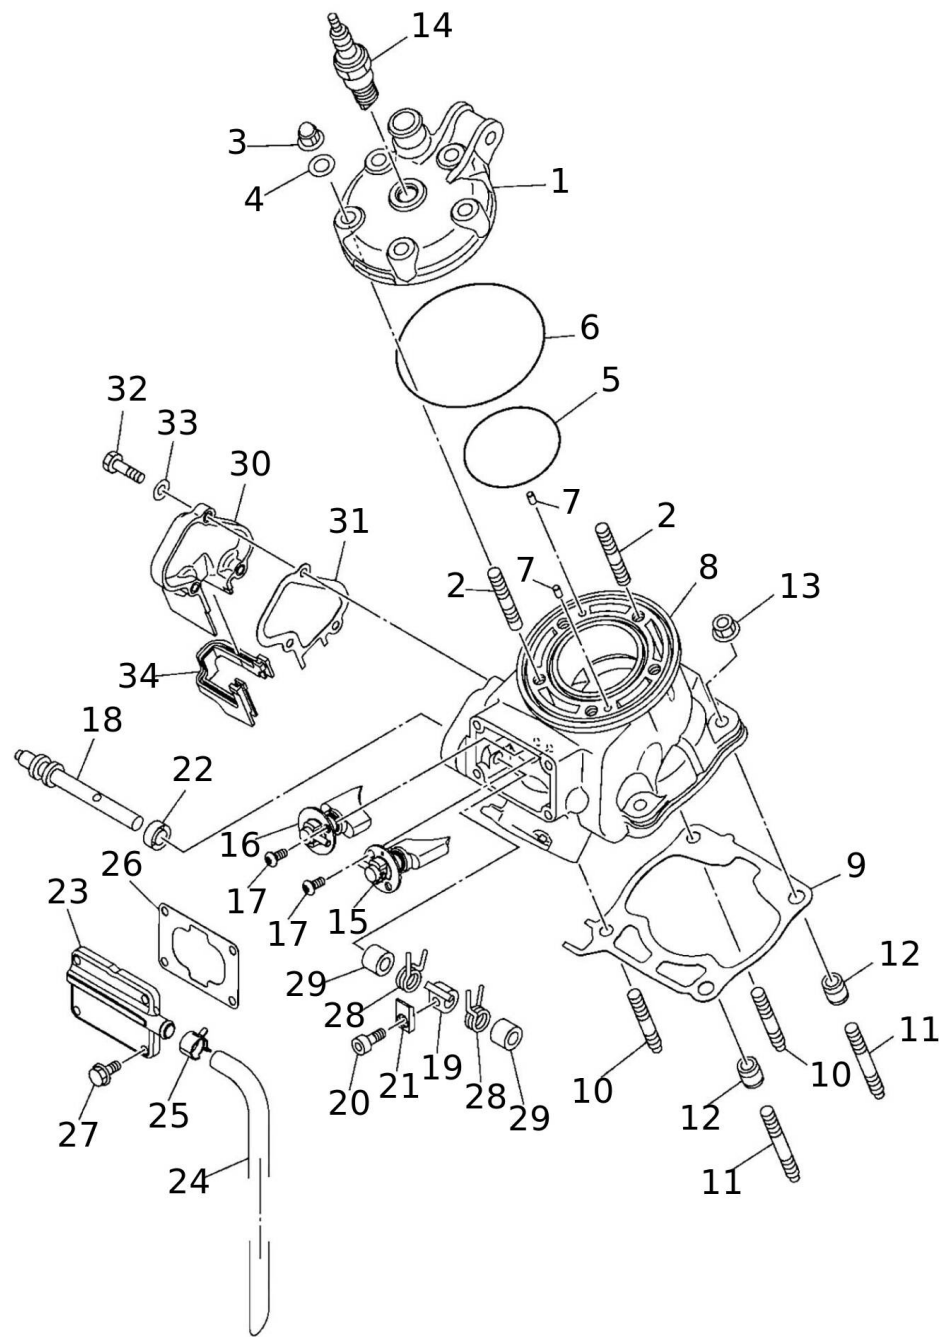

Kopf - Zylinder

#	Code	Beschreibung	Spezifikation	ME	Anz.
1	09251005	HEAD CYLINDER		pz	1
2	05617005	BOLZEN		pz	5
3	05618005	MUTTER		pz	5
4	05619005	SCHEIBE		pz	5
5	05620005	O-RING		pz	1
6	05621005	O-RING		pz	1
7	07779005	SPINA DI CENTRAGGIO		pz	2
8	09252005	CYLINDER 1		pz	1
9	09253005	GASKET CYLINDER		pz	1
10	05624005	BOLZEN		pz	2
11	05625005	BOLZEN		pz	2
12	05626005	ZENTRIERBUCHSE		pz	2
13	05627005	MUTTER		pz	4
14	05628005	ZUENDKERZE		pz	1
15	09254005	VALVE ASSY		pz	1
16	09255005	VALVE ASSY		pz	1
17	09256005	SCREW		pz	4
18	05632005	WELLE VENTIL AUSLASS		pz	1
19	05633005	BUCHSE		pz	1
20	05634005	SCHRAUBE		pz	1
21	05635005	HALTER		pz	1
22	05636005	SIMMERING		pz	1
23	09257005	COVER		pz	1
24	05638005	SCHLAUCH		pz	1
25	05639005	CLIP		pz	1
26	05640005	GASKET		pz	1
27	09258005	BOLT WITH WASHER		pz	4
28	05642005	FEDER		pz	2
29	05643005	BUCHSE		pz	2
30	09259005	HOUSING		pz	1
31	09260005	GASKET		pz	1
32	07807005	SCREW		pz	3
33	05647005	SCHEIBE		pz	3
34	09261005	GASKET		pz	1