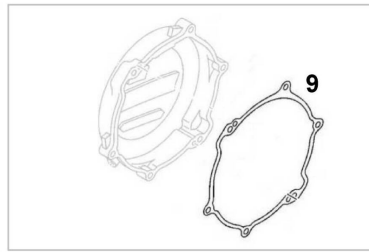

#	Code	Beschreibung	Spezifikation	ME	Anz.
1	06114005	PARAPOLVERE AMMORTIZZATORE		pz	2
2	05912005	KUPPLUNGSSCHEIBE		pz	8
3	05911005	KUPPLUNGSSCHEIBE		pz	7
4	05621005	O-RING		pz	1
5	05620005	O-RING		pz	1
6	09472005	PISTONE COMPLETO		pz	1
7	09241005	CRANKSHAFT ASSY		pz	1
8	05867005	DICHTUNG MOTORDECKEL LINKS		pz	1
9	05882005	DICHTUNG UPPLUNGSDECKEL		pz	1
10	05874005	DICHTUNG MOTORDECKEL RECHTS		pz	1
11	08542005	SCHRAUBE		pz	1
12	05628005	ZUENDKERZE		pz	1
13	09500005	AIR FILTER OFF-ROAD 2T MY23		pz	1
14	09253005	GASKET CYLINDER		pz	1
15	06242005	KETTENRAD 48T		pz	1
15	06243005	KETTENRAD 47T		pz	1
15	06247005	KETTENRAD 52T		pz	1
15	08468001	CORONA POST 51D MY22		pz	1
15	08696005	CORONA POST Z 50 MY22		pz	1
15	08697005	CORONA POST 49D MY22		pz	1
16	09468005	CATENA DID520DMS 112 CON FALSAMAGLIA		pz	1
17	05960005	RITZEL D13		pz	1
18	06201005	SPEICHENSATZ V		pz	1
19	06236005	SET RAGGI POSTERIORE 19"		pz	1
20	08739005	PASTIGLIE FRENO ANT		pz	1
21	06277005	BREMSBELAEGE KIT		pz	1
22	09225020	KIT MINUTERIE OFF-ROAD		pz	1