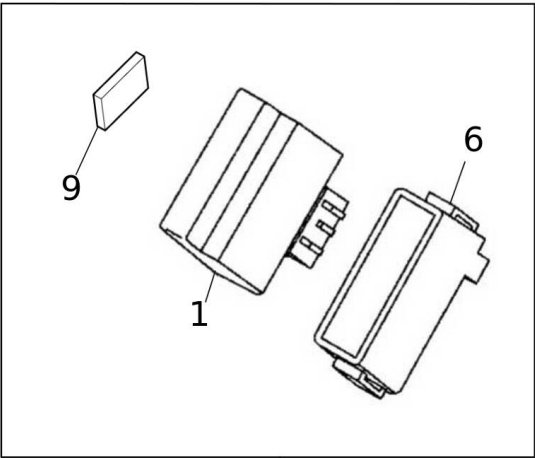

#	Code	Beschreibung	Spezifikation	ME	Anz.
1	09688020	ECU XX 125		pz	1
2	08711005	ZUENDSPULE SATZ		pz	1
3	06391005	PIPETTA CANDELA		pz	1
4	06392005	BOLZEN		pz	2
5	06393005	FLANSCH		pz	1
6	07410005	GUMMIHALTER ECU XX-XE		pz	1
7	08819005	WIRING XX125 MY22		pz	1
8	06396005	SCHELLE		pz	2
9	06399005	SMORZATORE		pz	1
10	08577005	PULSANTE DOPPIA MAPPATURA OFF-ROAD		pz	1
11	06387005	STOPSCHALTER		pz	1