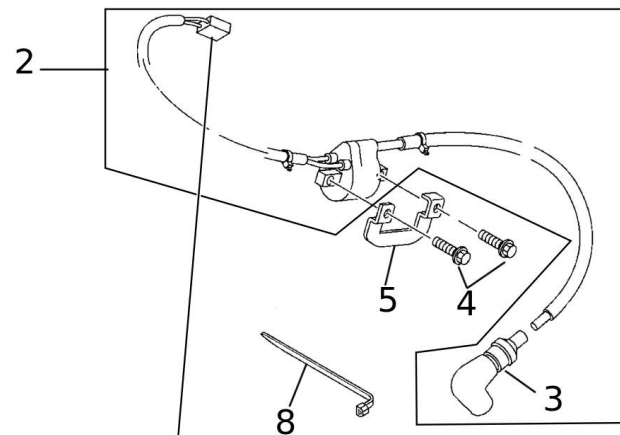

#	Code	Beschreibung	Spezifikation	ME	Anz.
1	09688020	ECU XX 125		pz	1
2	08711005	ZUENDSPULE SATZ		pz	1
3	06391005	PIPETTA CANDELA		pz	1
4	06392005	BOLZEN		pz	2
5	06393005	FLANSCH		pz	1
6	07410005	GUMMIHALTER ECU XX-XE		pz	1
7	08819005	WIRING XX125 MY22		pz	1
8	06396005	SCHELLE		pz	2
9	06399005	SMORZATORE		pz	1
10	08577005	PULSANTE DOPPIA MAPPATURA OFF-ROAD		pz	1
11	06387005	STOPSCHALTER		pz	1