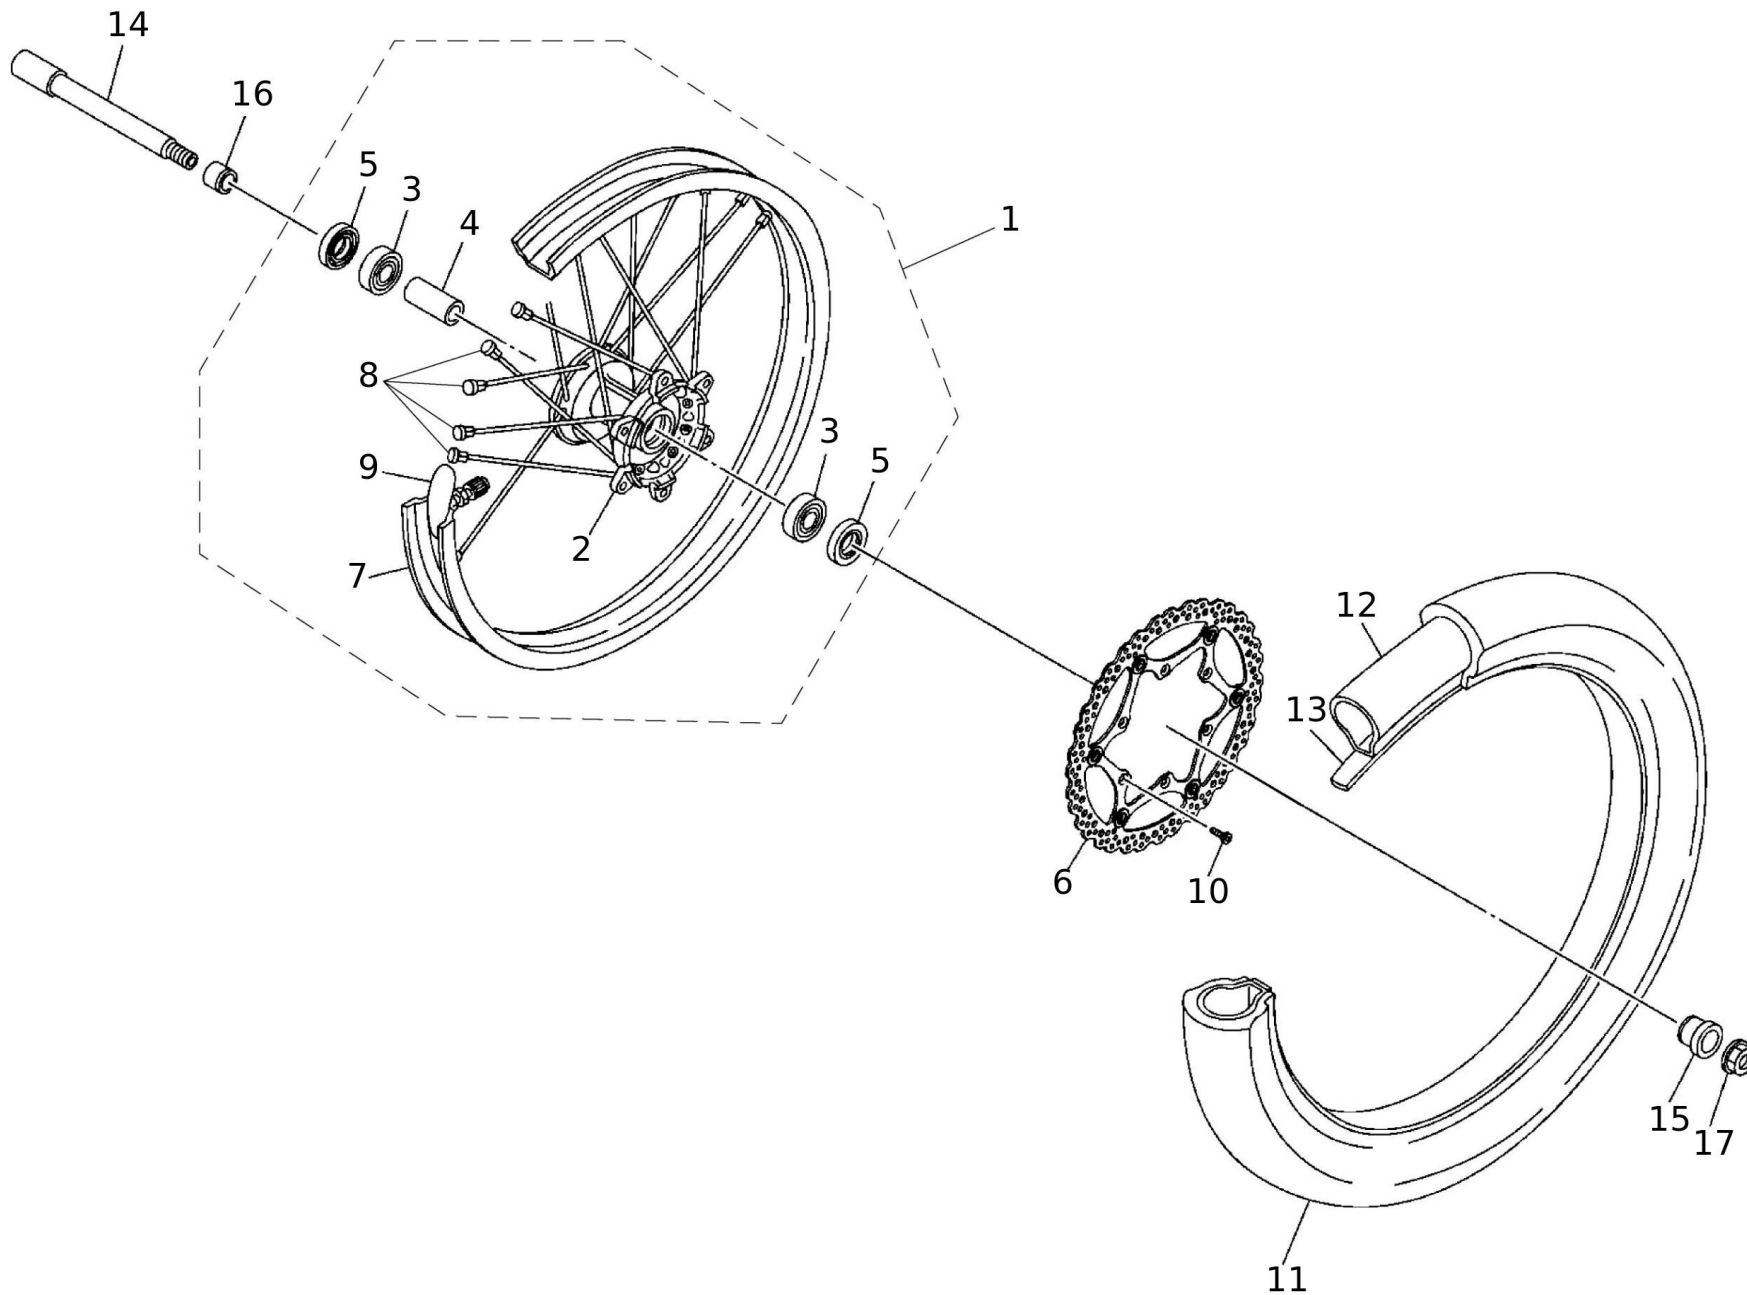

#	Code	Beschreibung	Spezifikation	ME	Anz.
1	09059020	FR. RIM XX/XE 125 ASSY		pz	1
2	06196005	MOZZO ANTERIORE		pz	1
3	06197005	BEARING		pz	2
4	06198005	DISTANZIALE CUSCINETTI		pz	1
5	06199005	SIMMERING		pz	2
6	07547005	GRUPPO DISCO FRENO		pz	1
7	08131005	CERCHIO (1.60-21) NERO		pz	1
8	06201005	SPEICHENSATZ V		pz	1
9	06205005	FERMACOPERTONE		pz	1
10	06212005	VITE M6X8.5 SVASATA ESAGONO INCASSATO		pz	6
11	08438005	PNEUMATICO 80/100-21 MX32 MID SOFT		pz	1
12	00234005	CAMERA ARIA 21" ANTERIORE CASA		pz	1
13	07531005	FLAP COPRI NIPPLESS R21 1430 X 22		pz	1
14	06206005	PERNO RUOTA ANTERIORE		pz	1
15	06207005	COLLAR, WHEEL		pz	1
16	06208005	COLLAR, WHEEL		pz	1
17	06209005	MUTTER		pz	1