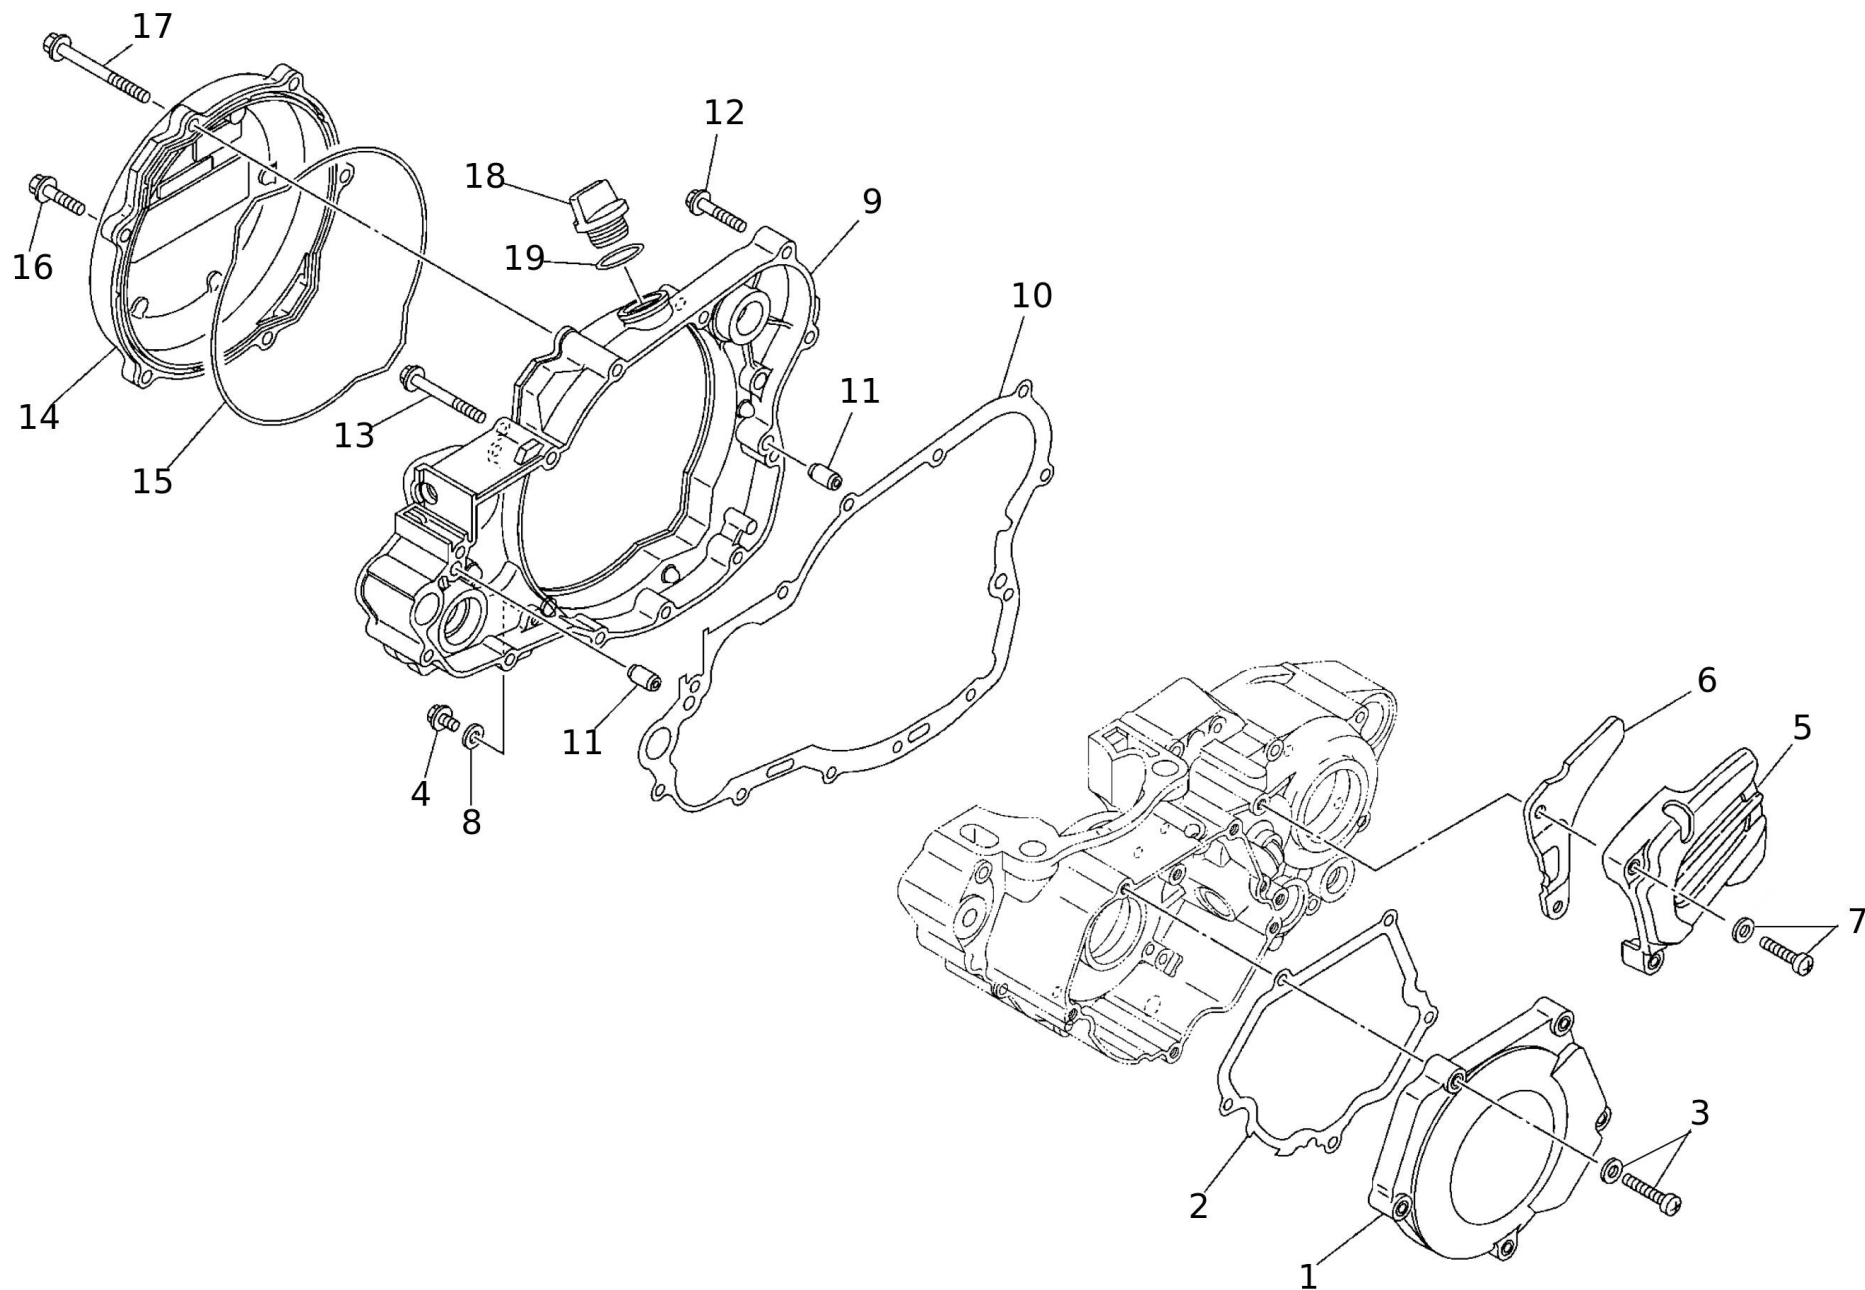

#	Code	Beschreibung	Spezifikation	ME	Anz.
1	08653005	MOTORDECKEL LINKS		pz	1
2	07963005	DICHTUNG		pz	1
3	07524005	SCREW, PAN HEAD W/ WASHER		pz	5
4	05706005	SCHRAUBE		pz	1
5	07964005	RITZELABDECKUNG		pz	1
6	07965005	GUIDA CATENA		pz	1
7	07524005	SCREW, PAN HEAD W/ WASHER		pz	2
8	05705005	RONDELLA RAME 11.2X6X1		pz	1
9	07966005	MOTORDECKEL		pz	1
10	07967005	DICHTUNG MOTORDECKEL		pz	1
11	05875005	ZENTRIERBUCHSE		pz	2
12	05844005	VITE M6X30 TE FLANGIATA		pz	8
13	05880005	SCHRAUBE		pz	1
14	07968005	KUPPLUNGSDECKEL		pz	1
15	07969005	DICHTUNG UPPLUNGSDECKEL		pz	1
16	05710005	SCHRAUBE		pz	5
17	05709005	SCHRAUBE		pz	1
18	05876005	OELSTOPFEN		pz	1
19	05877005	O-RING		pz	1