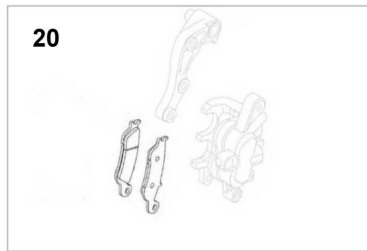

#	Code	Beschreibung	Spezifikation	ME	Anz.
1	06114005	PARAPOLVERE AMMORTIZZATORE		pz	1
2	08002005	KUPPLUNGSSCHEIBE		pz	8
3	08001005	KUPPLUNGSSCHEIBE		pz	7
4	07790005	O-RING		pz	1
5	07791005	O-RING		pz	1
6	FM210024	KOLBEN KOMPLETT SEL. A	A RED	pz	1
6	FM210025	KOLBEN KOMPLETT SEL. B	B ORANGE	pz	1
6	FM210026	KOLBEN KOMPLETT SEL. C	C GREEN	pz	1
6	FM210027	KOLBEN KOMPLETT SEL. D	D PURPLE	pz	1
7	08089005	CONNECTING ROD ASSY		pz	1
8	07963005	DICHTUNG		pz	1
9	07969005	DICHTUNG UPPLUNGSDECKEL		pz	1
10	07967005	DICHTUNG MOTORDECKEL		pz	1
11	07840005	DICHTUNG WASSERPUMPE		pz	1
12	05628005	ZUENDKERZE		pz	1
13	09500005	AIR FILTER OFF-ROAD 2T MY23		pz	1
14	07785005	DICHTUNG ZYLINDER 250 2T		pz	1
15	08697005	CORONA POST 49D MY22		pz	1
16	07556005	CATENA DID520DMA4 L114		pz	1
17	08033005	RITZEL Z=14		pz	1
18	06201005	SPEICHENSATZ V		pz	1
19	06236005	SET RAGGI POSTERIORE 19"		pz	1
20	08739005	PASTIGLIE FRENO ANT		pz	1
21	08076005	.BRAKE PAD KIT 2		pz	1
22	09225020	KIT MINUTERIE OFF-ROAD		pz	1