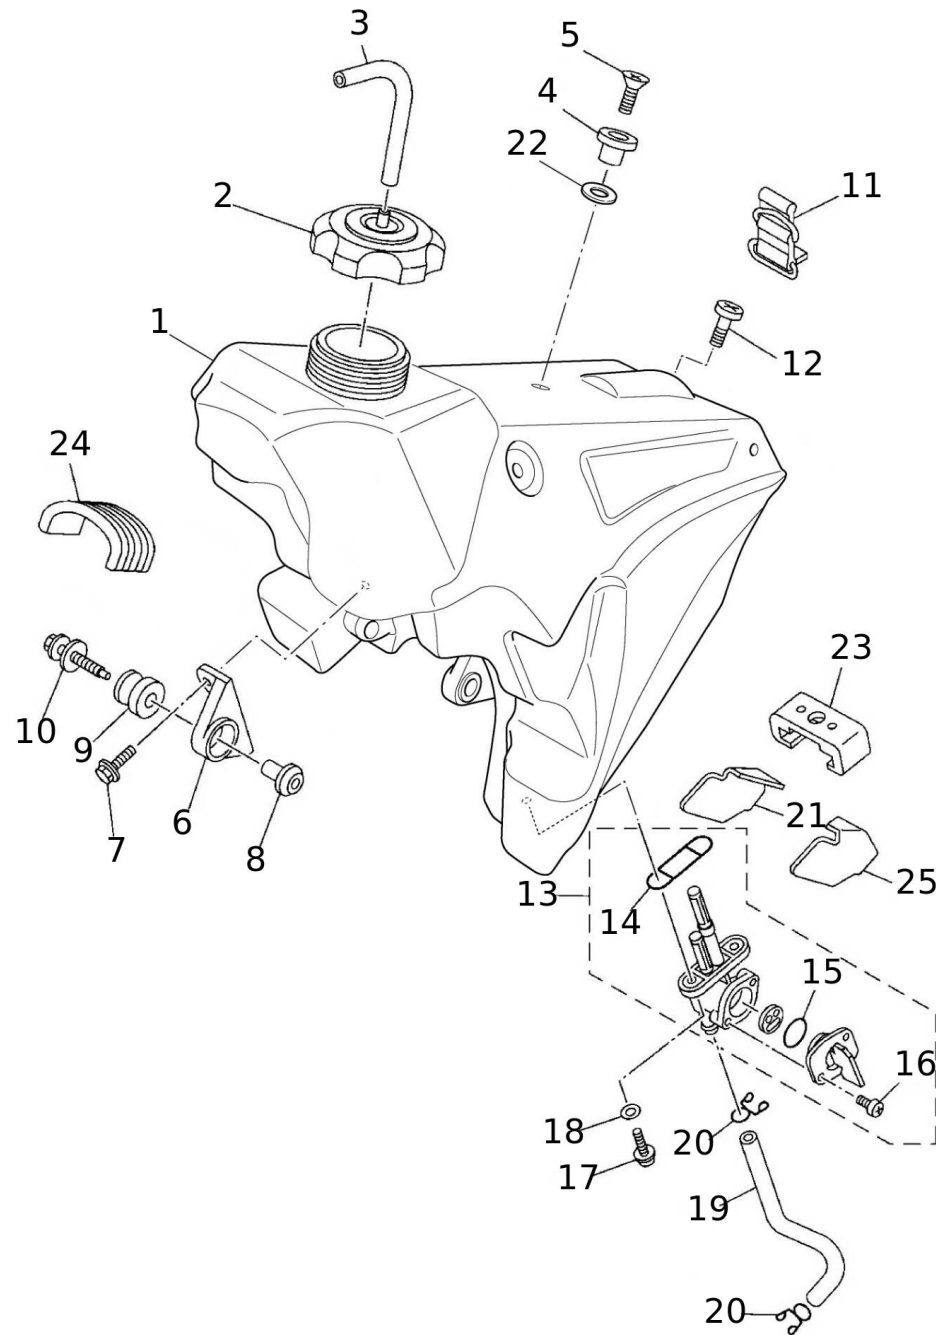

#	Code	Beschreibung	Spezifikation	ME	Anz.
1	07535005	BENZINTANK CROSS 2T		pz	1
2	06606005	TANKDECKEL XX/XE		pz	1
3	06170005	LEITUNG		pz	1
4	06186005	FISSAGGIO ANTERIORE SELLA		pz	1
5	06187005	SCHRAUBE		pz	1
6	06171005	HALTER TANK		pz	2
7	06157005	SCHRAUBE		pz	4
8	06173005	SCHEIBE		pz	2
9	06174005	GUMMI		pz	2
10	06175005	SCHRAUBE		pz	2
11	06176005	BAND TANK		pz	1
12	08396005	SCREW		pz	1
13	06178005	BENZINHAHN		pz	1
14	06179005	GUARNIZIONE		pz	1
15	06180005	DICHTUNG BENZINHAHN		pz	1
16	06181005	SCHRAUBE		pz	2
17	06182005	SCHRAUBE		pz	2
18	06183005	SCHEIBE		pz	2
19	07412005	SCHLAUCH 7 X 12		cm	1
20	07533005	Double wire hose clamp		pz	2
21	06192005	GUMMI BENZINTANK		pz	1
22	00807005	SCHEIBE 6X12		pz	1
23	06188005	GUMMI BENZINTANK		pz	1
24	06189005	GUMMI BENZINTANK		pz	1
25	06191005	GUMMI BENZINTANK		pz	1