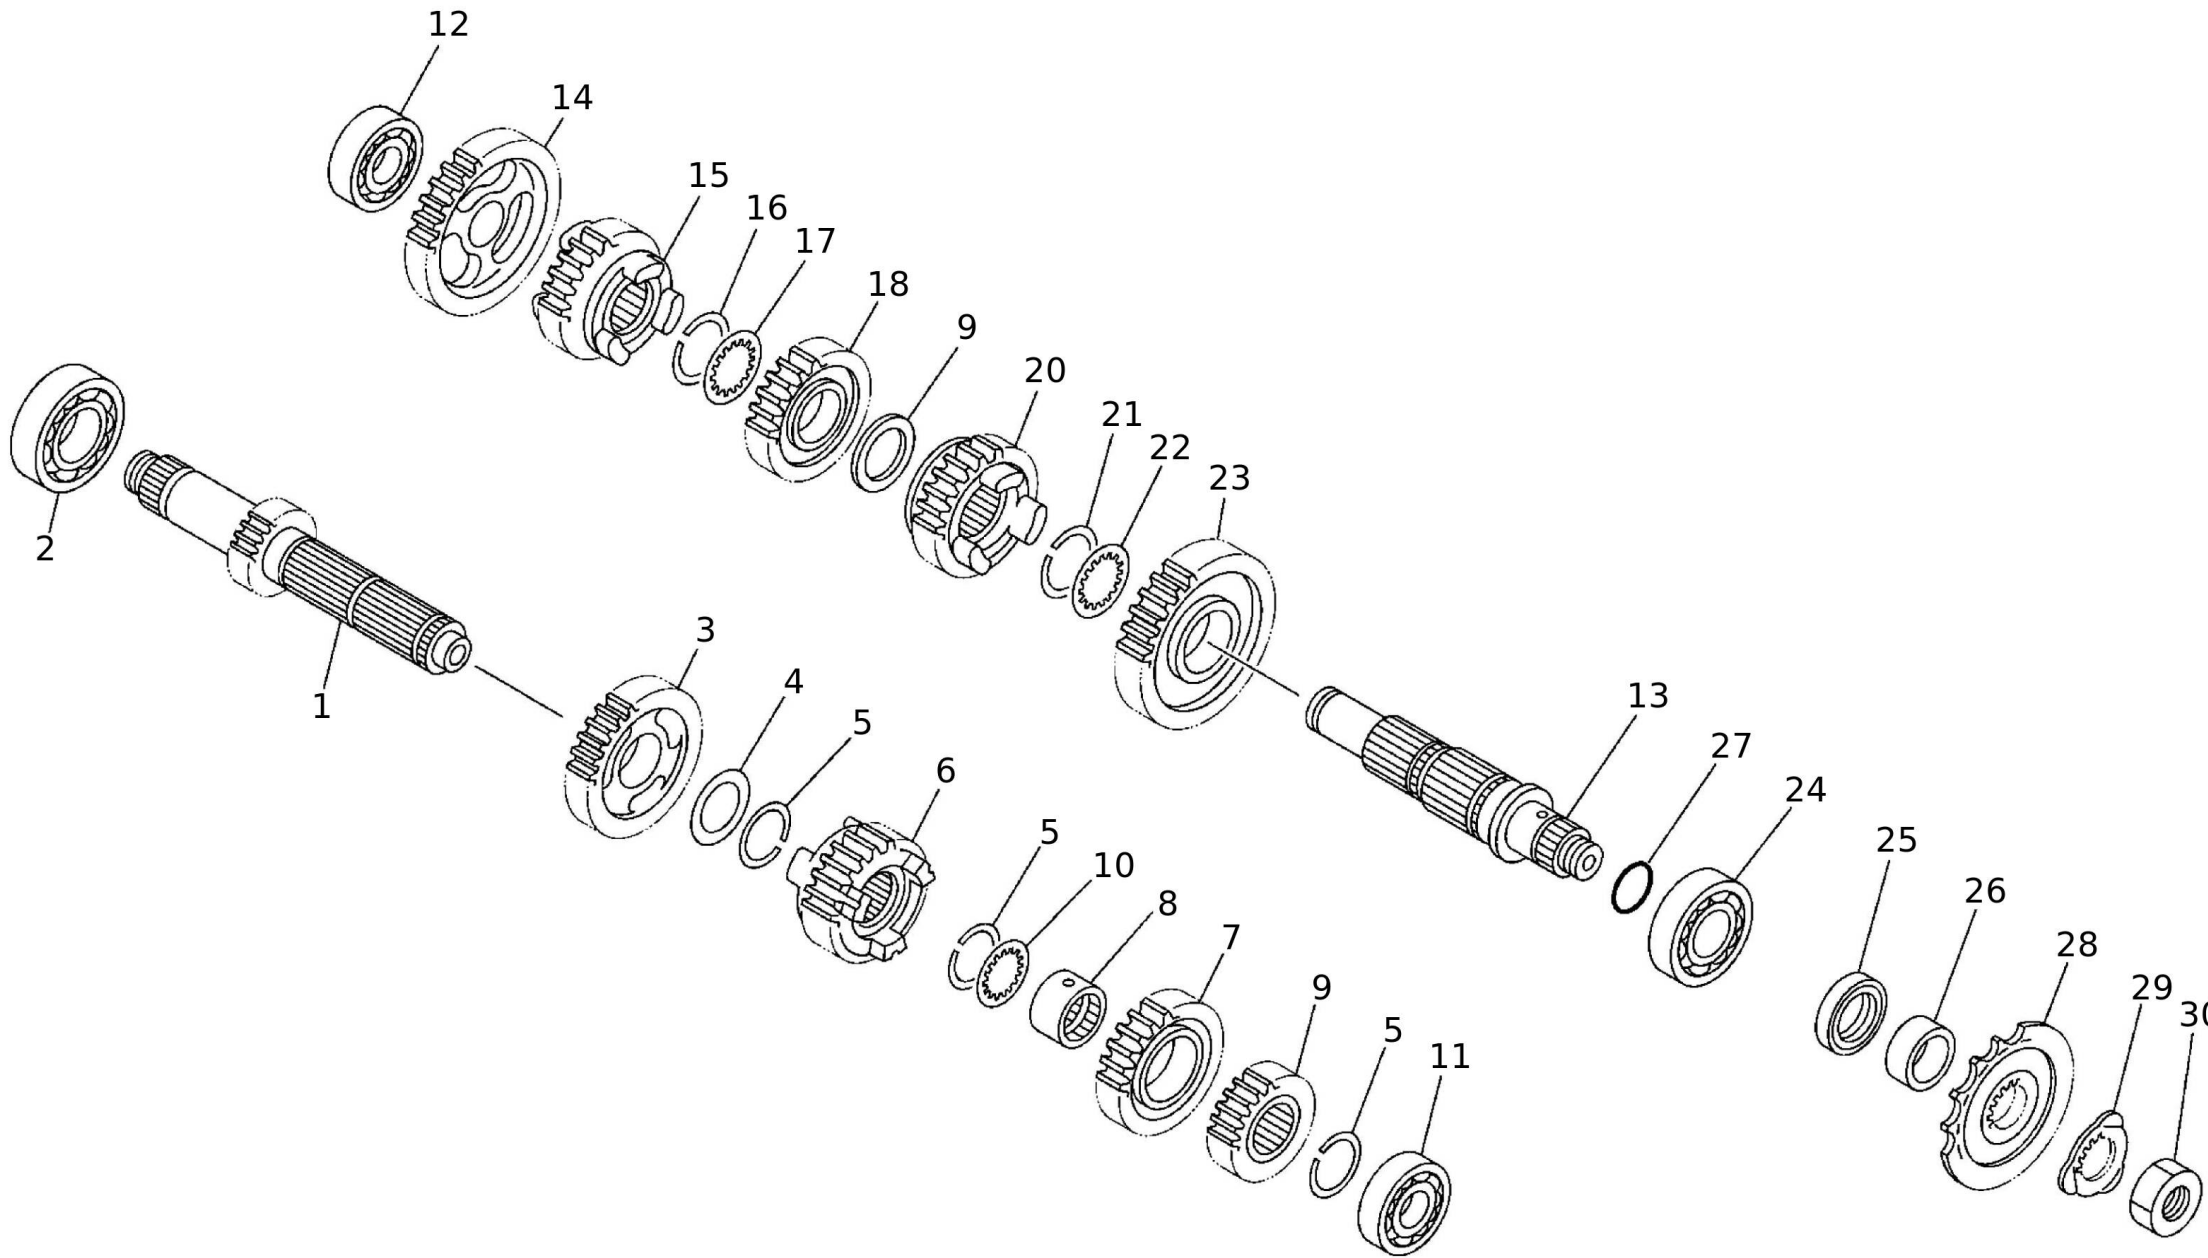

#	Code	Beschreibung	Spezifikation	ME	Anz.
1	08016005	GETRIEBEWELLE (14 T)		pz	1
2	08017005	BEARING		pz	1
3	08018005	INGRANAGGIO MOVENTE 5A MARCIA (21T)		pz	1
4	07290005	RONDELLA PIANA (T=1,0)		pz	1
5	07291005	SICHERUNGSRING		pz	3
6	08019005	GEAR, 3RD PINION(18T)		pz	1
7	08020005	INGRANAGGIO MOVENTE 4A MARCIA (22T)		pz	1
8	08021005	BUCHSE		pz	1
9	08022005	INGRANAGGIO MOVENTE 2A MARCIA (15T)		pz	1
10	07296005	BAR SHIFT FORK GUIDE		pz	1
11	05931005	BEARING		pz	1
12	07298005	BEARING		pz	1
13	08023005	GETRIEBEWELLE		pz	1
14	08024005	INGRANAGGIO CONDOTTO 1A MARCIA (27T)		pz	1
15	08025005	INGRANAGGIO CONDOTTO 5A MARCIA (20T)		pz	1
16	07291005	SICHERUNGSRING		pz	1
17	07296005	BAR SHIFT FORK GUIDE		pz	1
18	08026005	ZAHNRAD 3.GANG (23T)		pz	1
19	07290005	RONDELLA PIANA (T=1,0)		pz	1
20	08027005	INGRANAGGIO CONDOTTO 4A MARCIA (24T)		pz	1
21	07306005	SICHERUNGSRING		pz	1
22	07308005	BAR SHIFT FORK GUIDE		pz	1
23	08028005	INGRANAGGIO CONDOTTO 2A MARCIA (23T)		pz	1
24	08029005	BEARING		pz	1
25	08030005	SIMMERRING		pz	1
26	08031005	BUCHSE		pz	1
27	07314005	O-RING		pz	1
28	08033005	RITZEL Z=14		pz	1
28	08034005	PIGNONE (13T)		pz	1
29	08035005	SICHERUNGSSCHEIBE		pz	1
30	08036005	DADO		pz	1