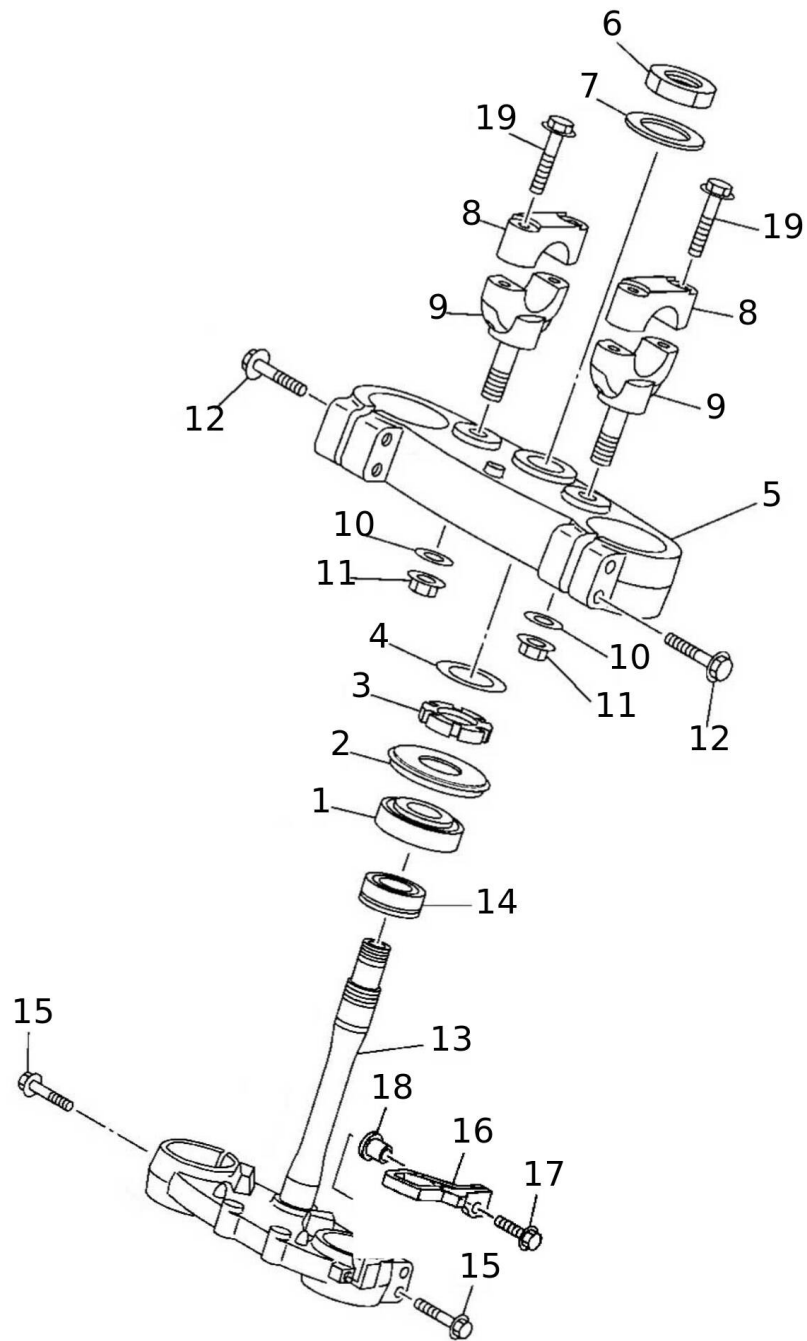

Lenksäule

#	Code	Beschreibung	Spezifikation	ME	Anz.
1	06093005	CUSCINETTO SUP. DI STERZO XX/XE		pz	1
2	06094005	COPERCHIO PISTA CUSCINETTO		pz	1
3	06095005	MUTTER		pz	1
4	06096005	SCHEIBE		pz	1
5	06097005	PIASTRA DI STERZO SUPERIORE		pz	1
6	06098005	MUTTER		pz	1
7	06099005	SCHEIBE		pz	1
8	06100005	SUPPORTO SUPERIORE MANUBRIO		pz	2
9	06101005	SUPPORTO INFERIORE MANUBRIO		pz	2
10	06102005	SCHEIBE		pz	2
11	06103005	MUTTER SELBSTSICHERND		pz	2
12	06104005	SCHRAUBE		pz	4
13	08072005	UNTERE PLATTE		pz	1
14	06154005	BEARING		pz	1
15	07007005	VITE 8X35 TE10 FLANGIA 14.5		pz	4
16	07520005	GUIDA CAVO		pz	1
17	06749005	VITE 6X16 TE8 FLANGIA 10.5		pz	1
18	06158005	BUCHSE		pz	1
19	06812005	SCHRAUBE FLANSCH		pz	4