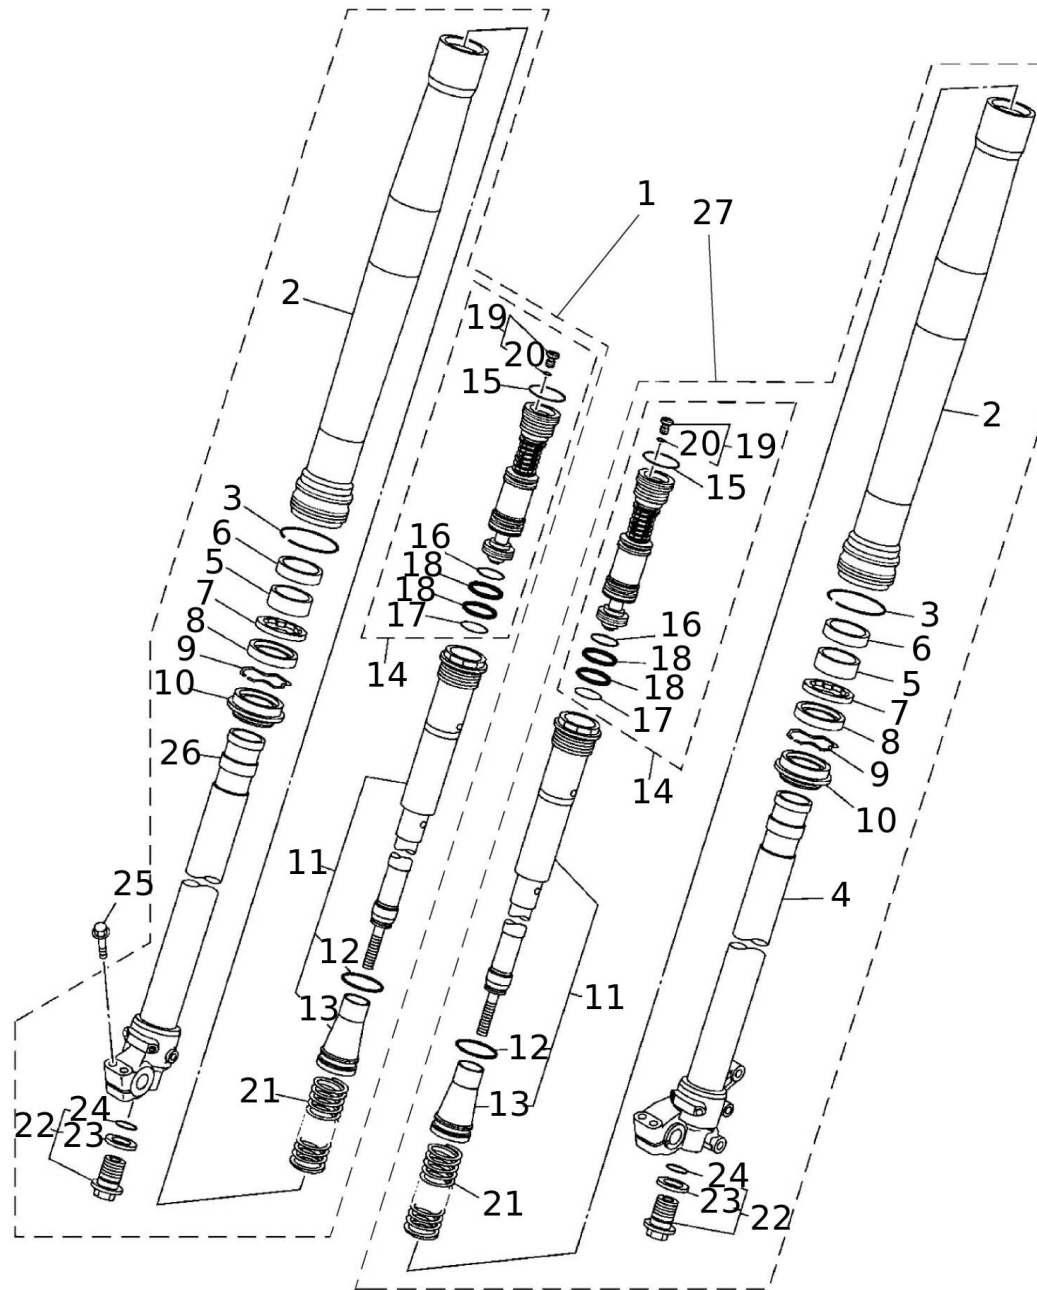

Gabel

#	Code	Beschreibung	Spezifikation	ME	Anz.
1	08071005	GABEL RE		pz	1
2	06106005	FODERO FORCELLA		pz	2
3	06107005	SICHERUNGSRING		pz	2
4	06108005	STELO SINISTRO		pz	1
5	06109005	DISTANZIALE FORCELLA ANTERIORE		pz	2
6	06110005	BOCCOLA DI SCORRIMENTO		pz	2
7	06111005	RONDELLA PARAOLIO		pz	2
8	06112005	SIMMERRING		pz	2
9	06113005	ANELLO DI ARRESTO		pz	2
10	06114005	PARAPOLVERE AMMORTIZZATORE		pz	2
11	08069005	GRUPPO POMPANTE FORCELLA ANTERIORE		pz	2
12	06116005	O-RING		pz	2
13	06117005	SEDE SUPERIORE MOLLA		pz	2
14	06118005	GRUPPO VALVOLA BASE		pz	2
15	06119005	O-RING		pz	2
16	06120005	O-RING		pz	2
17	06121005	O-RING		pz	2
18	06122005	O-RING		pz	4
19	06123005	LUFTVENTIL		pz	2
20	06124005	O-RING		pz	2
21	06415005	GABELFEDER (K=3.9N/MM)		pz	2
21	06416005	GABELFEDER (K=4.0N/MM)		pz	2
21	06417005	GABELFEDER (K=4.1N/MM)		pz	2
21	06418005	GABELFEDER (K=4.2N/MM)		pz	2
21	06419005	GABELFEDER (K=4.3N/MM)		pz	2
21	06420005	GABELFEDER (K=4.4N/MM)		pz	2
21	06421005	GABELFEDER (K=4.5N/MM)		pz	2
21	06422005	GABELFEDER (K=4.6N/MM)		pz	2
21	06423005	GABELFEDER (K=4.7N/MM)		pz	2
22	06126005	EINSTELLSCHRAUBE		pz	2
23	06127005	GUARNIZIONE		pz	2
24	06128005	GUARNIZIONE		pz	2
25	07007005	VITE 8X35 TE10 FLANGIA 14.5		pz	4
26	06132005	STELO DESTRO		pz	1
27	08068005	GABEL LI		pz	1