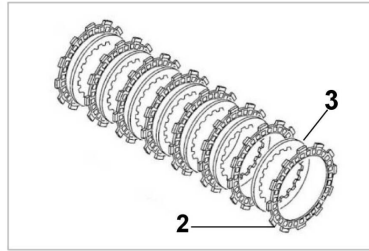

#	Code	Beschreibung	Spezifikation	ME	Anz.
1	06114005	PARAPOLVERE AMMORTIZZATORE		pz	1
2	08002005	KUPPLUNGSSCHEIBE		pz	8
3	08001005	KUPPLUNGSSCHEIBE		pz	7
4	07790005	O-RING		pz	1
5	07791005	O-RING		pz	1
6	FM210024	KOLBEN KOMPLETT SEL. A	A RED	pz	1
6	FM210025	KOLBEN KOMPLETT SEL. B	B ORANGE	pz	1
6	FM210026	KOLBEN KOMPLETT SEL. C	C GREEN	pz	1
6	FM210027	KOLBEN KOMPLETT SEL. D	D PURPLE	pz	1
7	08089005	CONNECTING ROD ASSY		pz	1
8	07963005	DICHTUNG		pz	1
9	07969005	DICHTUNG UPPLUNGSDECKEL		pz	1
10	07967005	DICHTUNG MOTORDECKEL		pz	1
11	07840005	DICHTUNG WASSERPUMPE		pz	1
12	05628005	ZUENDKERZE		pz	1
13	09500005	AIR FILTER OFF-ROAD 2T MY23		pz	1
14	07785005	DICHTUNG ZYLINDER 250 2T		pz	1
15	08697005	CORONA POST 49D MY22		pz	1
16	07556005	CATENA DID520DMA4 L114		pz	1
17	08033005	RITZEL Z=14		pz	1
18	06201005	SPEICHENSATZ V		pz	1
19	06236005	SET RAGGI POSTERIORE 19"		pz	1
20	08739005	PASTIGLIE FRENO ANT		pz	1
21	08076005	.BRAKE PAD KIT 2		pz	1
22	09225020	KIT MINUTERIE OFF-ROAD		pz	1