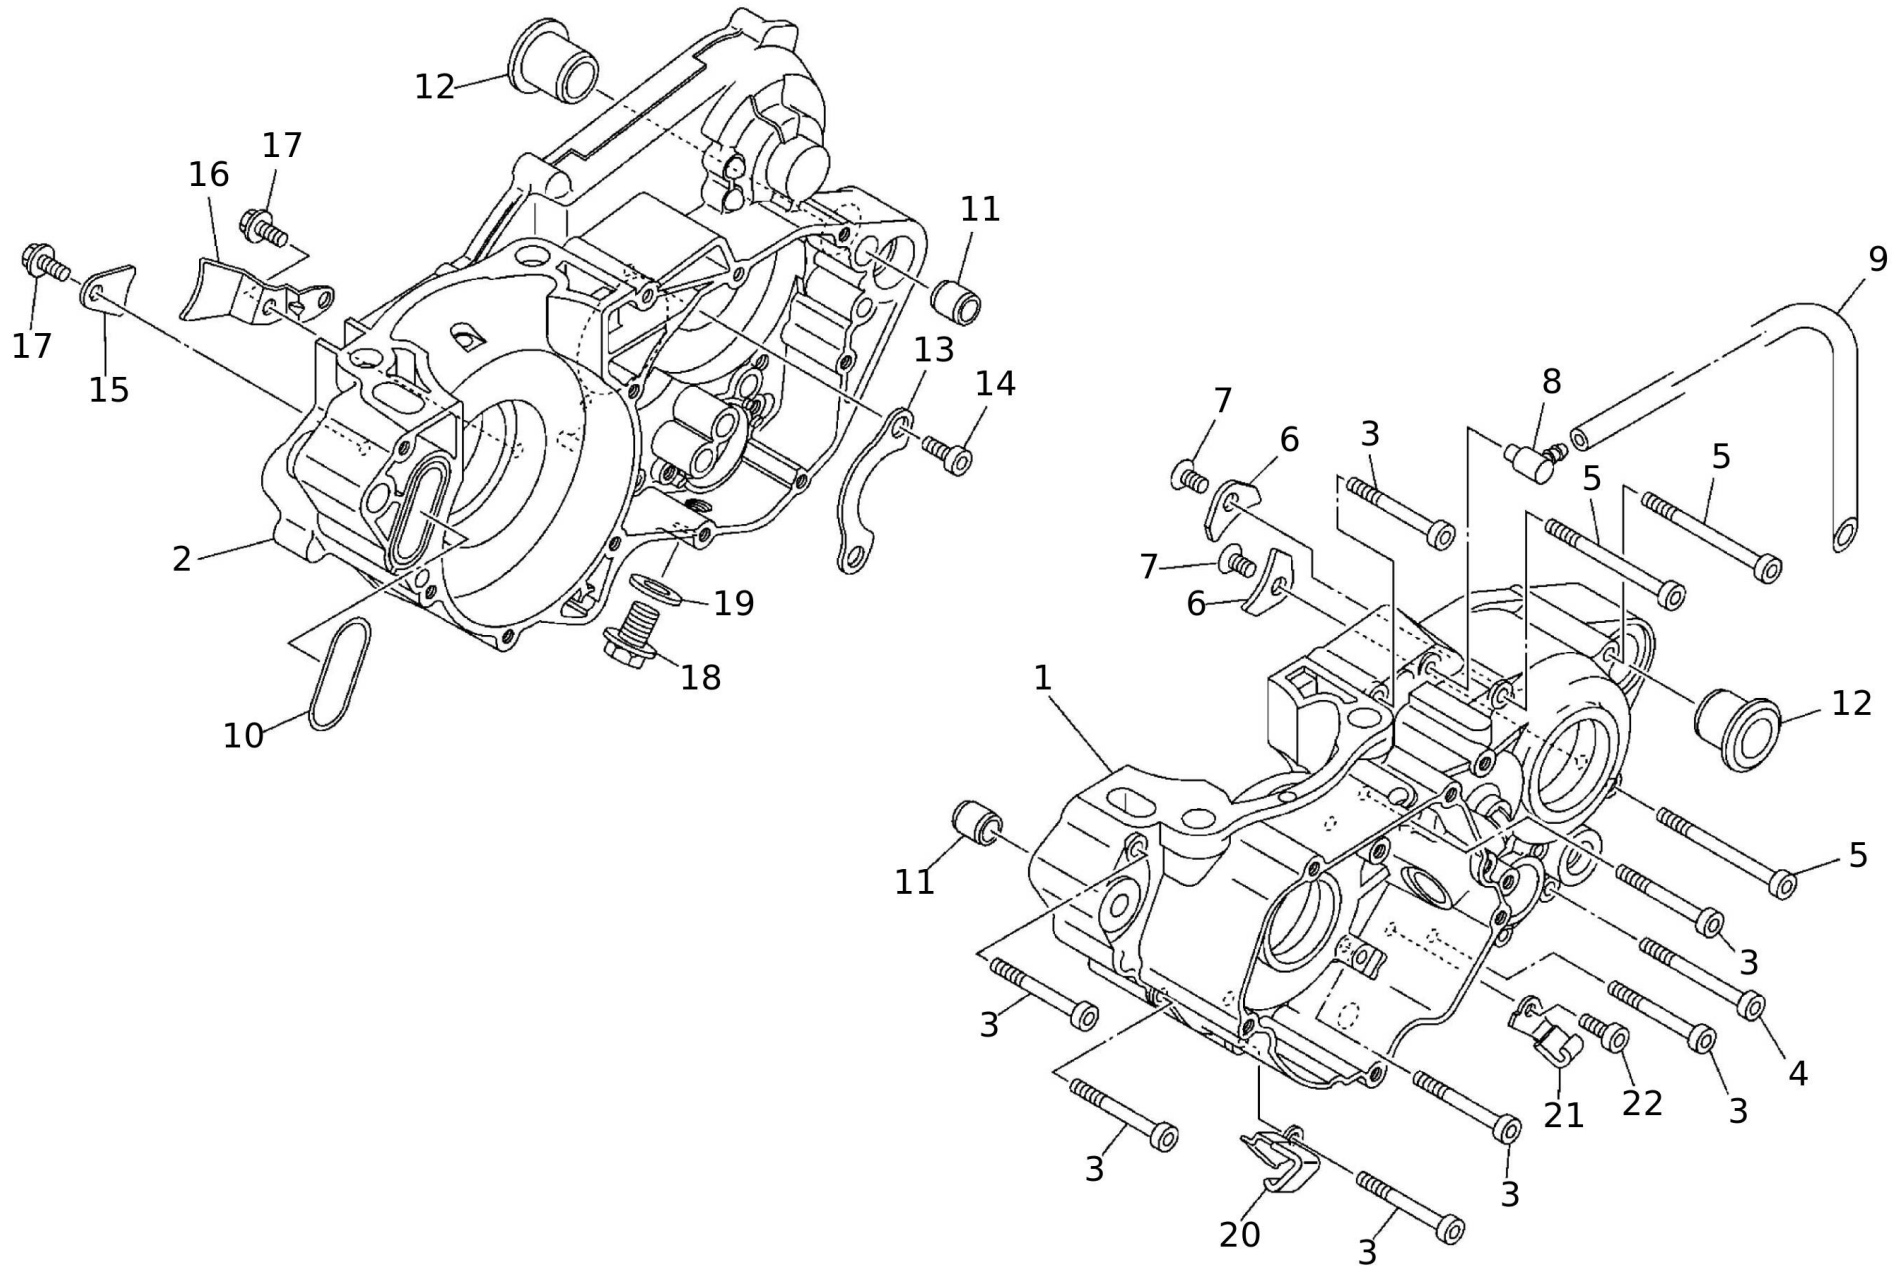

#	Code	Beschreibung	Spezifikation	ME	Anz.
1	07947005	GEHAEUSE LI		pz	1
2	07948005	GEHAEUSE RE		pz	1
3	07949005	SCHRAUBE TCEI		pz	7
4	07950005	SCHRAUBE TCEI		pz	1
5	07951005	SCHRAUBE TCEI		pz	3
6	05932005	PIASTRINA COPERTURA CUSCINETTO		pz	2
7	05933005	SCREW		pz	2
8	05852005	ANSCHLUSS		pz	1
9	07952005	SCHLAUCH (L330)		pz	1
10	07953005	DICHTUNG		pz	1
11	06621005	BOCCOLA DI CENTRAGGIO TESTATA		pz	2
12	07954005	BUCHSE		pz	2
13	07955005	PIASTRINA		pz	1
14	WR125-0141	SCHRAUBE TCCE M6X12		pz	2
15	05862005	SUPPORTO		pz	1
16	07956005	SUPPORTO		pz	1
17	05863005	VITE M6X12 TE FLANGIATA		pz	2
18	07957005	SCHRAUBVERSCHLUSS		pz	1
19	07958005	GUARNIZIONE		pz	1
20	07959005	CLAMP		pz	1
21	07960005	CLAMP		pz	1
22	07961005	SCHRAUBE TCEI		pz	1