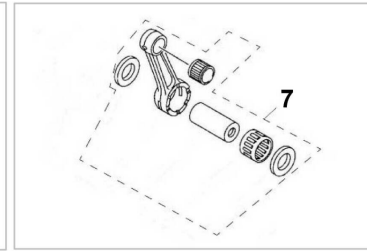

#	Code	Beschreibung	Spezifikation	ME	Anz.
1	06114005	PARAPOLVERE AMMORTIZZATORE		pz	1
2	08002005	KUPPLUNGSSCHEIBE		pz	8
3	08001005	KUPPLUNGSSCHEIBE		pz	7
4	07790005	O-RING		pz	1
5	07791005	O-RING		pz	1
6	FM210024	KOLBEN KOMPLETT SEL. A	A RED	pz	1
6	FM210025	KOLBEN KOMPLETT SEL. B	B ORANGE	pz	1
6	FM210026	KOLBEN KOMPLETT SEL. C	C GREEN	pz	1
6	FM210027	KOLBEN KOMPLETT SEL. D	D PURPLE	pz	1
7	08089005	CONNECTING ROD ASSY		pz	1
8	07963005	DICHTUNG		pz	1
9	07969005	DICHTUNG UPPLUNGSDECKEL		pz	1
10	07967005	DICHTUNG MOTORDECKEL		pz	1
11	07840005	DICHTUNG WASSERPUMPE		pz	1
12	05628005	ZUENDKERZE		pz	1
13	09500005	AIR FILTER OFF-ROAD 2T MY23		pz	1
14	07785005	DICHTUNG ZYLINDER 250 2T		pz	1
15	08697005	CORONA POST 49D MY22		pz	1
16	07556005	CATENA DID520DMA4 L114		pz	1
17	08033005	RITZEL Z=14		pz	1
18	06201005	SPEICHENSATZ V		pz	1
19	06236005	SET RAGGI POSTERIORE 19"		pz	1
20	08739005	PASTIGLIE FRENO ANT		pz	1
21	08076005	.BRAKE PAD KIT 2		pz	1
22	09225020	KIT MINUTERIE OFF-ROAD		pz	1