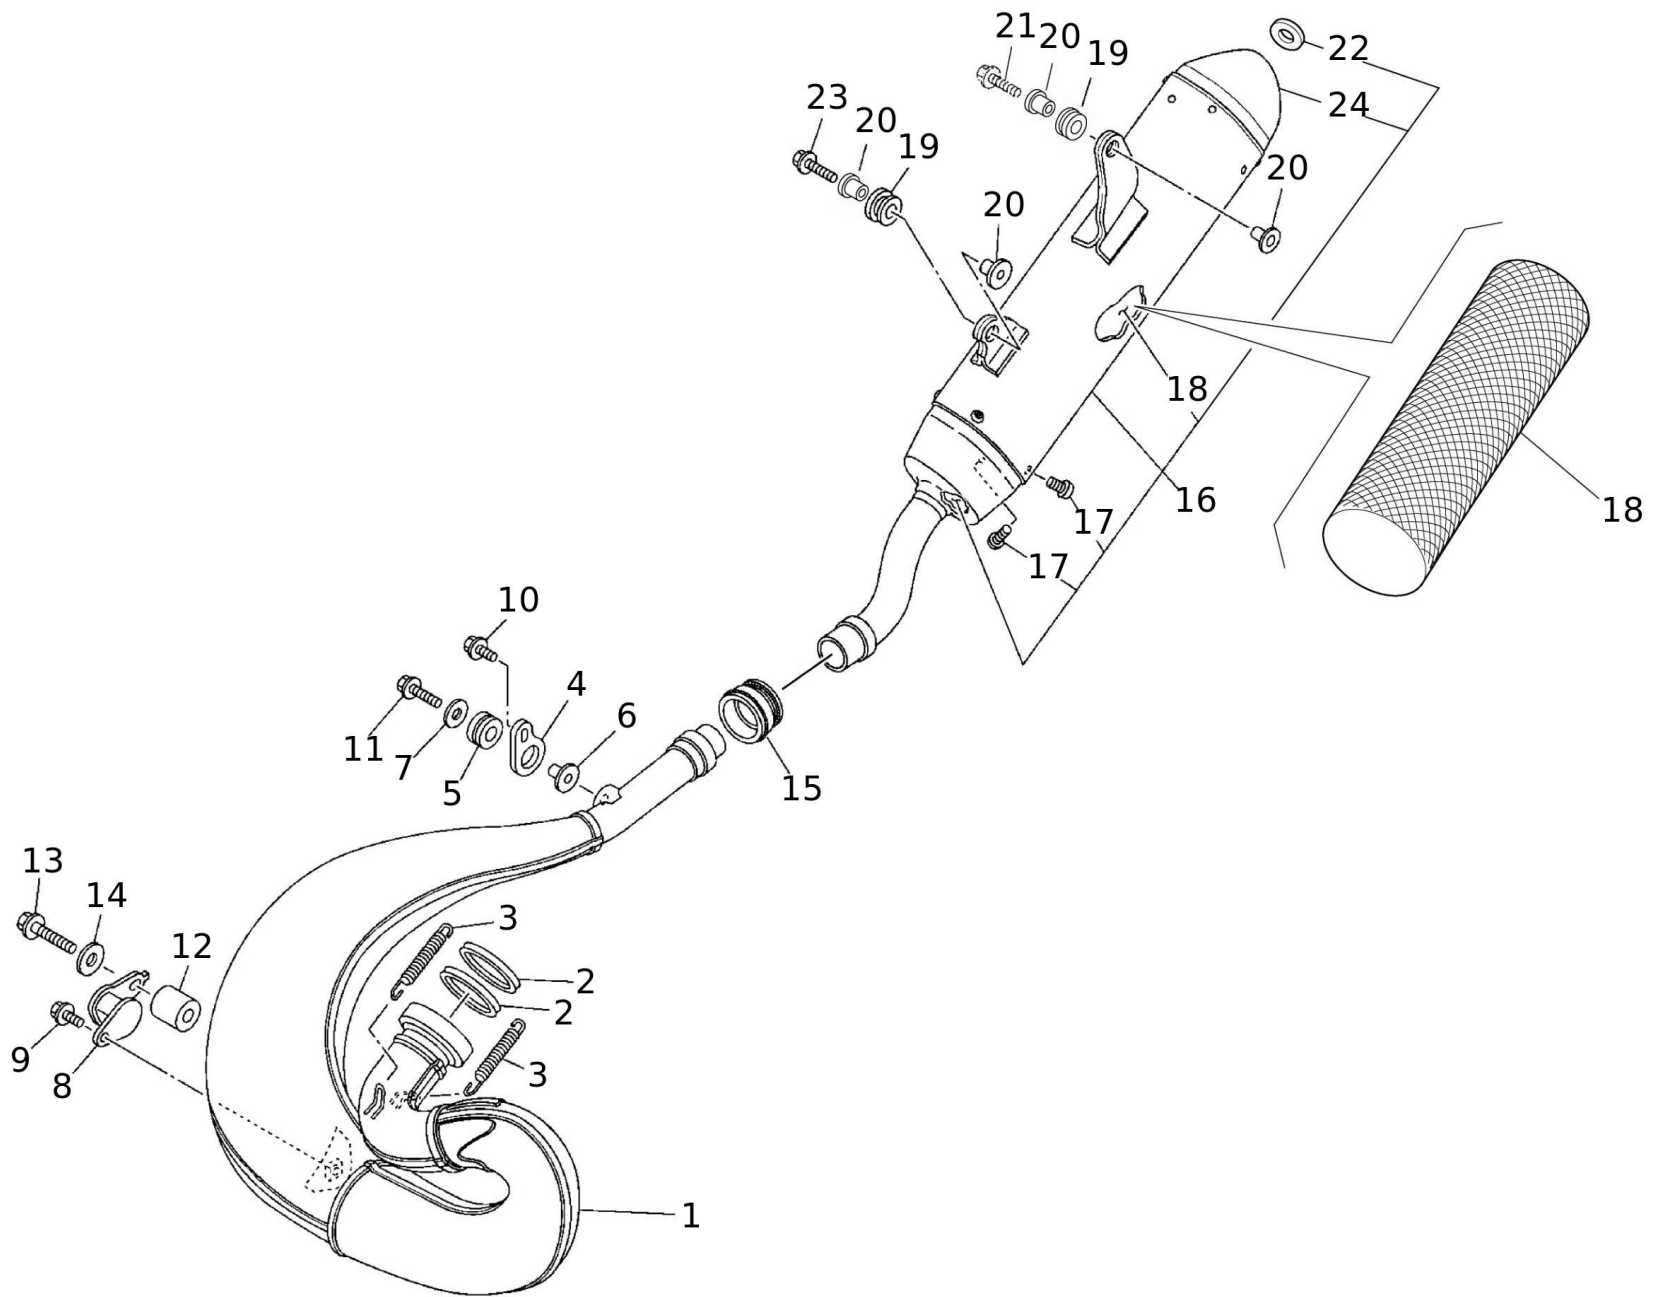

#	Code	Beschreibung	Spezifikation	ME	Anz.
1	07536005	EXHAUST XX 250 2T		pz	1
2	08654005	DICHTUNG AUSPUFF		pz	2
3	07940005	FEDER SCHALLDAEMPFER		pz	2
4	05833005	HALTER AUSPUFF		pz	1
5	05834005	GUMMI		pz	1
6	05835005	BUCHSE		pz	1
7	05838005	SCHEIBE		pz	1
8	08655005	HALTER AUSPUFF		pz	1
9	07942005	VITE CON RONDELLA	XXF	pz	1
10	07942005	VITE CON RONDELLA	XXF	pz	1
11	05710005	SCHRAUBE		pz	1
12	07943005	BUCHSE		pz	1
13	07944005	SCHRAUBE FLANSCH		pz	1
14	07945005	UNTRLEGSCHWEIBESCHWEIBE		pz	1
15	07946005	STUTZEN SCHALLDAEMPFER		pz	1
16	07537005	SILENCER XX 250 2T CROSS		pz	1
17	07465005	SCHRAUBE AUSPUFF XX-XE		pz	4
18	09079005	GERAEUSCHDAEMMUNG AUSPUFF XX250		pz	1
19	05847005	GUMMI		pz	2
20	09429005	COLLAR, SILENCER		pz	4
21	06571005	VITE M6X30 TE FLANGIATA		pz	1
22	07390005	MUFFLER GAS OUTLET GASKET		pz	1
23	06708005	SCHRAUBE FLANSCH		pz	1
24	07409005	KAPPE AUSPUFF XE		pz	1