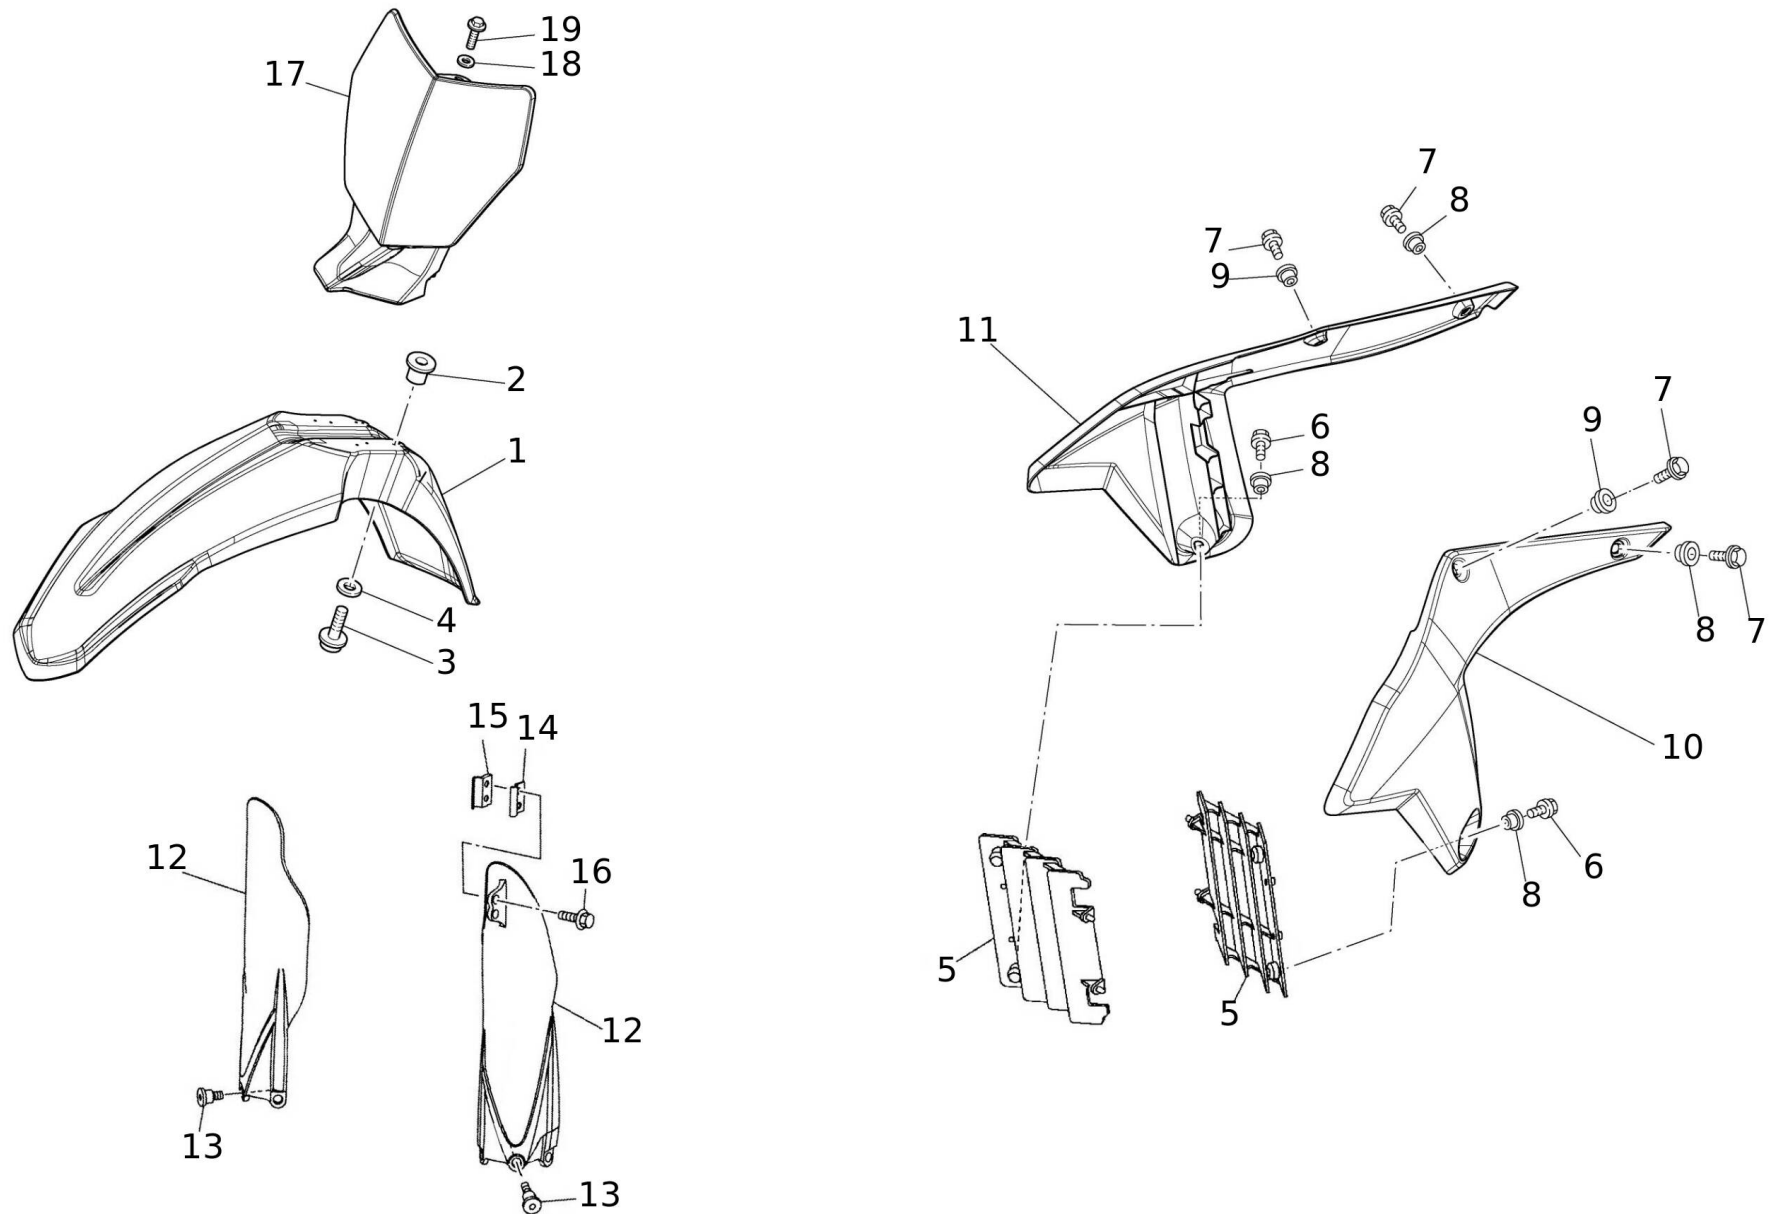

#	Code	Beschreibung	Spezifikation	ME	Anz.
1	07500005	SCHUTZBLECH V ENDURO WEISS MY21	white	pz	1
1	07504005	SCHUTZBLECH V ENDURO SCHWARZ MY21	black	pz	1
2	08641005	BOCCOLA 20X8.5X6.5 ALTEZZA 6.9, CKD		pz	4
3	06598005	BOLZEN		pz	4
4	06599005	SCHEIBE		pz	4
5	06030005	ABDECKUNG KUEHLER		pz	2
6	06565005	SCHRAUBE		pz	2
7	06564005	VITE M6X12 TE FLANGIATA		pz	4
8	07455005	BUCHSE L22X6		pz	4
9	06562005	BUCHSE		pz	2
10	07495005	VERKLEIDUNG	white	pz	1
10	V0218005	CONVOGLIATORE SX XX/XE NERO	black	pz	1
11	07496005	VERKLEIDUNG	white	pz	1
11	V0219005	CONVOGLIATORE DX XX/XE NERO	black	pz	1
12	07662005	GABELSCHUTZ PAAR	white	pz	1
12	V0222005	KIT PARASTELI XX/XE NERI	black	pz	1
13	06161005	SCHRAUBE		pz	6
14	06162005	SCHELLE		pz	1
15	06163005	SCHELLE		pz	1
16	05758005	SCHRAUBE		pz	2
17	07503005	NUMMERNPLAATE V OFF-ROAD		pz	1
18	04686005	RONDELLA M6 CON COLLARINO H3		pz	1
19	07433005	VITE 6X10 TE FLANGIATA		pz	1