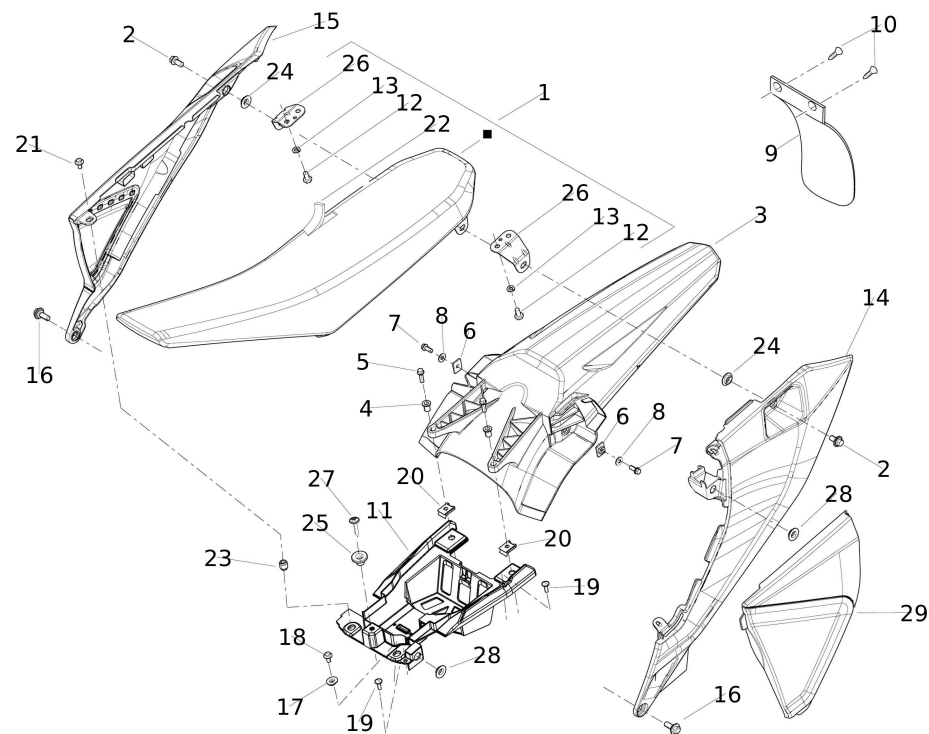

#	Code	Beschreibung	Spezifikation	ME	Anz.
1	09504005	SATTEL	white	pz	1
1	V0920005	SELLA CON STAFFE XX/XE MY23 NERA	black	pz	1
2	06561005	BOLT, WITH WASHER		pz	2
3	09452005	REAR FENDER XX MY23		pz	1
4	09516005	BOCCOLA 6.5X9.5X15.1		pz	2
5	08542005	SCHRAUBE		pz	2
6	06568005	MUTTER SCHUTZBLECH H		pz	2
7	06569005	BOLZEN		pz	2
8	06570005	SCHEIBE		pz	2
9	08063005	FELGENBAND		pz	1
10	06600005	SCHRAUBE		pz	2
11	09448005	COVER, UNDER SEAT, XX/XE MY23		pz	1
12	06556005	VITE M6X12 TE		pz	2
13	06557005	FEDERSCHEIBE		pz	2
14	09450005	SIDE COVER LEFT XX/XE MY23		pz	1
15	09451005	SIDE COVER RIGHT XX/XE MY23		pz	1
16	09422005	BOLT M8X18, COLLAR 19		pz	2
17	06566005	BUCHSE		pz	1
18	05758005	SCHRAUBE		pz	1
19	07458005	SCHRAUBE 6X16		pz	2
20	00070005	GRAFFETTA METALLICA 6X24		pz	2
21	06739005	SCHRAUBE 6X29 TE8		pz	1
22	09319005	ABDECKUNG		pz	1
23	09540005	CYLINDRICAL SPACER		pz	1
24	06559005	COLLAR		pz	2
25	06186005	FISSAGGIO ANTERIORE SELLA		pz	1
26	06555005	HALTER SITZ		pz	2
27	06187005	SCHRAUBE		pz	1
28	09442005	QUICK RELEASE RUBBER GROMMET		pz	2
29	09449005	SIDE COVER AIRBOX XX/XE MY23		pz	1