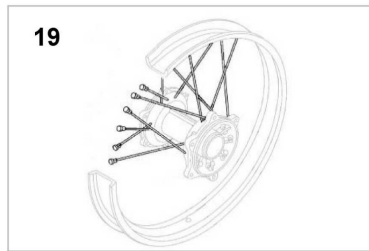

#	Code	Beschreibung	Spezifikation	ME	Anz.
1	06114005	PARAPOLVERE AMMORTIZZATORE		pz	1
2	08002005	KUPPLUNGSSCHEIBE		pz	8
3	08001005	KUPPLUNGSSCHEIBE		pz	7
4	07790005	O-RING		pz	1
5	07791005	O-RING		pz	1
6	FM210024	KOLBEN KOMPLETT SEL. A	A RED	pz	1
6	FM210025	KOLBEN KOMPLETT SEL. B	B ORANGE	pz	1
6	FM210026	KOLBEN KOMPLETT SEL. C	C GREEN	pz	1
6	FM210027	KOLBEN KOMPLETT SEL. D	D PURPLE	pz	1
7	08089005	CONNECTING ROD ASSY		pz	1
8	07963005	DICHTUNG		pz	1
9	07969005	DICHTUNG UPPLUNGSDECKEL		pz	1
10	07967005	DICHTUNG MOTORDECKEL		pz	1
11	07840005	DICHTUNG WASSERPUMPE		pz	1
12	05628005	ZUENDKERZE		pz	1
13	09500005	AIR FILTER OFF-ROAD 2T MY23		pz	1
14	07785005	DICHTUNG ZYLINDER 250 2T		pz	1
15	08697005	CORONA POST 49D MY22		pz	1
16	07556005	CATENA DID520DMA4 L114		pz	1
17	08033005	RITZEL Z=14		pz	1
18	06201005	SPEICHENSATZ V		pz	1
19	06236005	SET RAGGI POSTERIORE 19"		pz	1
20	08739005	PASTIGLIE FRENO ANT		pz	1
21	08076005	.BRAKE PAD KIT 2		pz	1
22	09225020	KIT MINUTERIE OFF-ROAD		pz	1