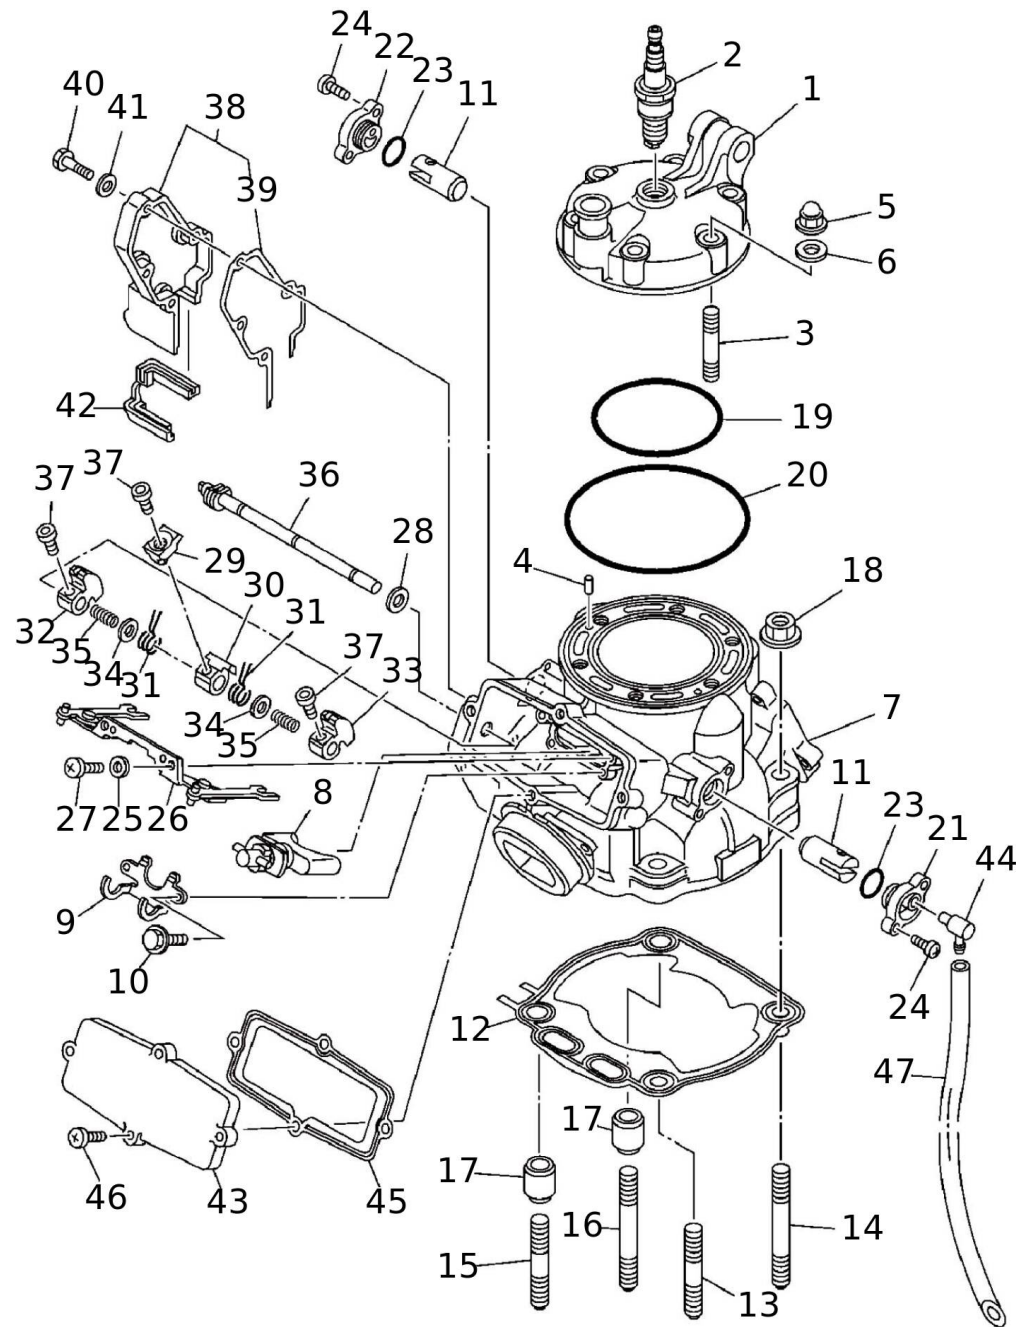

#	Code	Beschreibung	Spezifikation	ME	Anz.
1	07777005	ZYLINDERKOPF		pz	1
2	05628005	ZUENDKERZE		pz	1
3	05617005	BOLZEN		pz	6
4	07779005	SPINA DI CENTRAGGIO		pz	2
5	05618005	MUTTER		pz	6
6	05619005	SCHEIBE		pz	6
7	07780005	ZYLINDER 250 2T		pz	1
8	07781005	KIT AUSLASSSTEUERUNG 250 2T		pz	1
9	07782005	HALTER SCHALLDAEMPFER		pz	1
10	07783005	SCREW		pz	2
11	07784005	VENTIL		pz	2
12	07785005	DICHTUNG ZYLINDER 250 2T		pz	1
13	07786005	VITE PRIGIONIERA		pz	1
14	07787005	VITE PRIGIONIERA		pz	1
15	07786005	VITE PRIGIONIERA		pz	1
16	07787005	VITE PRIGIONIERA		pz	1
17	07788005	BOCCOLA DI CENTRAGGIO		pz	2
18	07789005	DADO		pz	4
19	07790005	O-RING		pz	1
20	07791005	O-RING		pz	1
21	07792005	SUPPORTO		pz	1
22	07793005	SUPPORTO		pz	1
23	07794005	O-RING		pz	2
24	05653005	SCHRAUBE		pz	4
25	05656005	SCHEIBE		pz	2
26	07795005	VERBINDUNG		pz	1
27	08395005	SCREW		pz	2
28	05636005	SIMMERRING		pz	1
29	07797005	FERMO		pz	1
30	05633005	BUCHSE		pz	1
31	07798005	FEDER		pz	2
32	07799005	RIEMENSCHLEIBE		pz	1
33	07800005	RIEMENSCHLEIBE		pz	1
34	07801005	SCHEIBE		pz	2
35	07802005	FEDER		pz	2
36	07803005	WELLE		pz	1
37	07804005	SCHRAUBE TCEI		pz	3
38	07805005	ABDECKUNG AUSLASSVENTIL		pz	1
39	07806005	GUARNIZIONE		pz	1
40	07807005	SCREW		pz	4