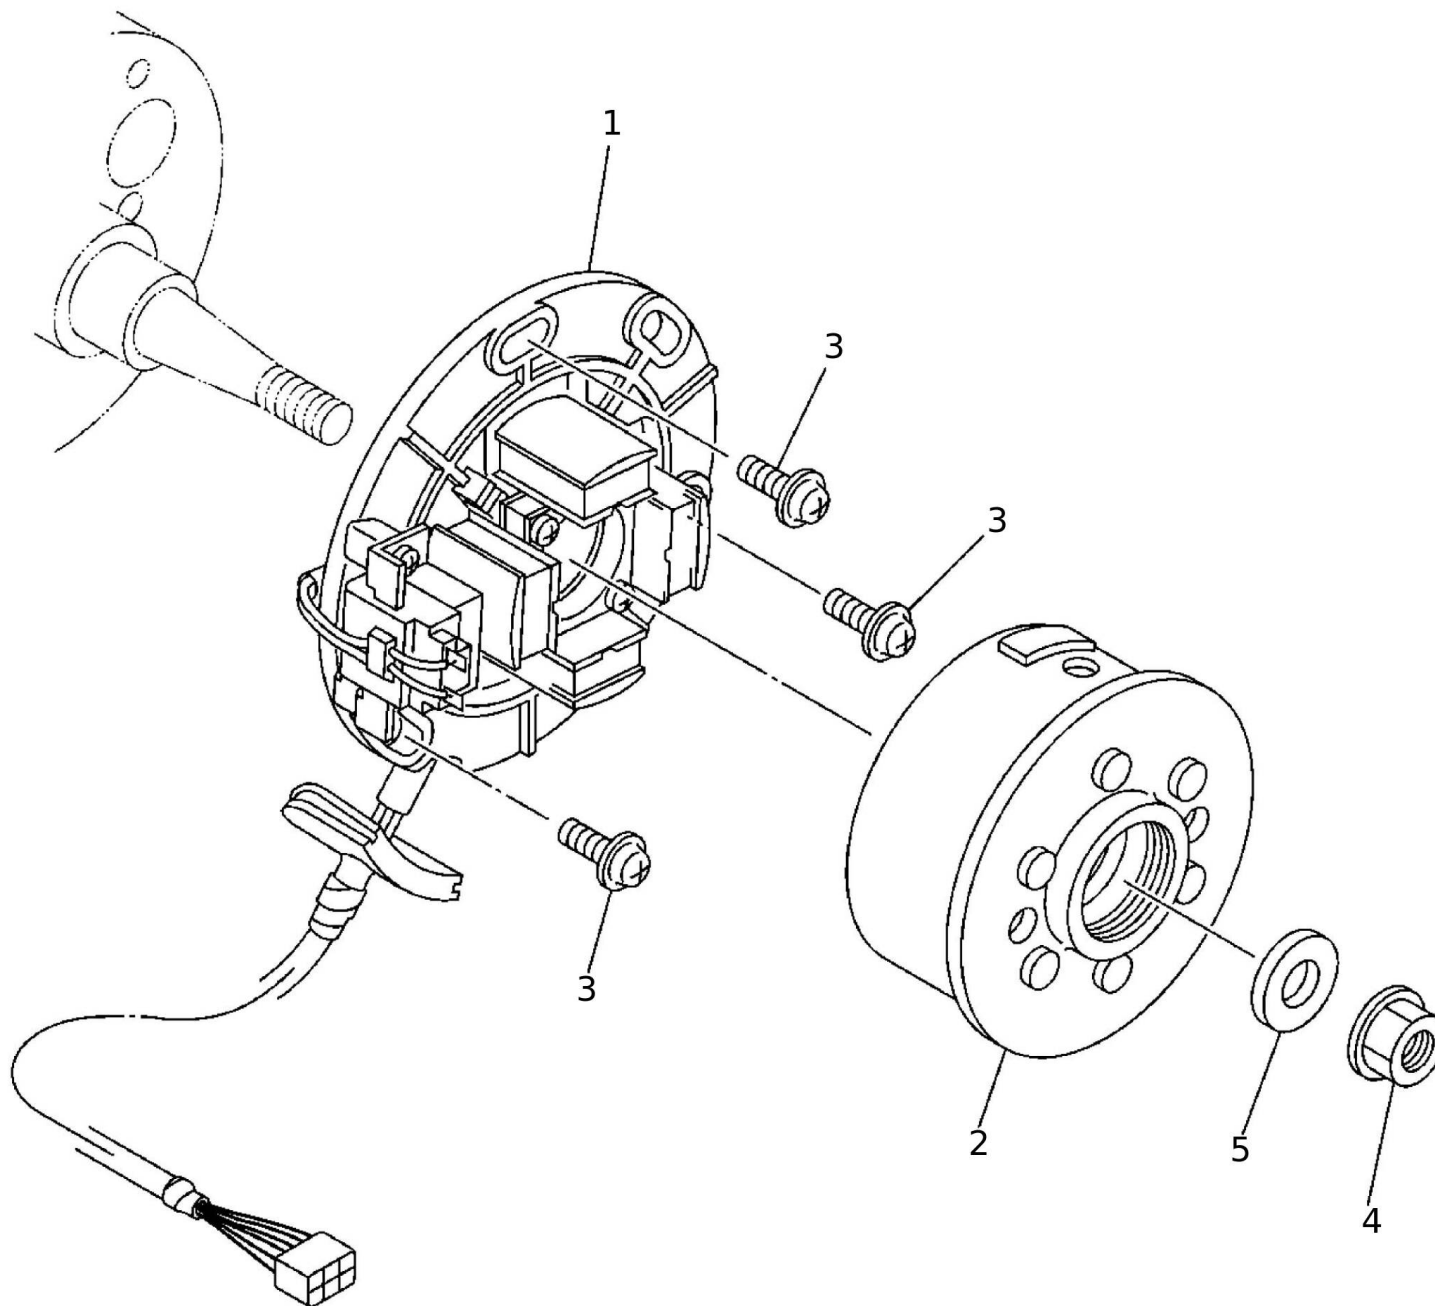

#	Code	Beschreibung	Spezifikation	ME	Anz.
1	08079005	GRUPPO STATORE		pz	1
2	08080005	GRUPPO ROTORE		pz	1
3	06182005	SCHRAUBE		pz	3
4	06375005	MUTTER		pz	1
5	08081005	SCHEIBE		pz	1