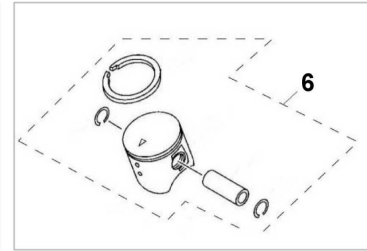

#	Code	Beschreibung	Spezifikation	ME	Anz.
1	06114005	PARAPOLVERE AMMORTIZZATORE		pz	1
2	08002005	KUPPLUNGSSCHEIBE		pz	8
3	08001005	KUPPLUNGSSCHEIBE		pz	7
4	07790005	O-RING		pz	1
5	07791005	O-RING		pz	1
6	FM210024	KOLBEN KOMPLETT SEL. A	A RED	pz	1
6	FM210025	KOLBEN KOMPLETT SEL. B	B ORANGE	pz	1
6	FM210026	KOLBEN KOMPLETT SEL. C	C GREEN	pz	1
6	FM210027	KOLBEN KOMPLETT SEL. D	D PURPLE	pz	1
7	08089005	CONNECTING ROD ASSY		pz	1
8	07963005	DICHTUNG		pz	1
9	07969005	DICHTUNG UPPLUNGSDECKEL		pz	1
10	07967005	DICHTUNG MOTORDECKEL		pz	1
11	07840005	DICHTUNG WASSERPUMPE		pz	1
12	05628005	ZUENDKERZE		pz	1
13	09500005	AIR FILTER OFF-ROAD 2T MY23		pz	1
14	07785005	DICHTUNG ZYLINDER 250 2T		pz	1
15	08697005	CORONA POST 49D MY22		pz	1
16	07556005	CATENA DID520DMA4 L114		pz	1
17	08033005	RITZEL Z=14		pz	1
18	06201005	SPEICHENSATZ V		pz	1
19	06236005	SET RAGGI POSTERIORE 19"		pz	1
20	08739005	PASTIGLIE FRENO ANT		pz	1
21	08076005	.BRAKE PAD KIT 2		pz	1
22	09225020	KIT MINUTERIE OFF-ROAD		pz	1