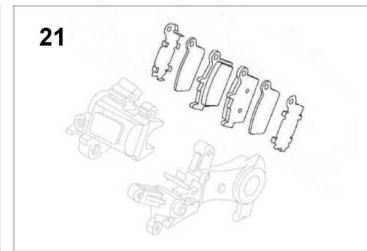

#	Code	Beschreibung	Spezifikation	ME	Anz.
1	06114005	PARAPOLVERE AMMORTIZZATORE		pz	1
2	08002005	KUPPLUNGSSCHEIBE		pz	8
3	08001005	KUPPLUNGSSCHEIBE		pz	7
4	07790005	O-RING		pz	1
5	07791005	O-RING		pz	1
6	FM210024	KOLBEN KOMPLETT SEL. A	A RED	pz	1
6	FM210025	KOLBEN KOMPLETT SEL. B	B ORANGE	pz	1
6	FM210026	KOLBEN KOMPLETT SEL. C	C GREEN	pz	1
6	FM210027	KOLBEN KOMPLETT SEL. D	D PURPLE	pz	1
7	08089005	CONNECTING ROD ASSY		pz	1
8	07963005	DICHTUNG		pz	1
9	07969005	DICHTUNG UPPLUNGSDECKEL		pz	1
10	07967005	DICHTUNG MOTORDECKEL		pz	1
11	07840005	DICHTUNG WASSERPUMPE		pz	1
12	05628005	ZUENDKERZE		pz	1
13	09500005	AIR FILTER OFF-ROAD 2T MY23		pz	1
14	07785005	DICHTUNG ZYLINDER 250 2T		pz	1
15	08697005	CORONA POST 49D MY22		pz	1
16	07556005	CATENA DID520DMA4 L114		pz	1
17	08033005	RITZEL Z=14		pz	1
18	06201005	SPEICHENSATZ V		pz	1
19	06236005	SET RAGGI POSTERIORE 19"		pz	1
20	08739005	PASTIGLIE FRENO ANT		pz	1
21	08076005	.BRAKE PAD KIT 2		pz	1
22	09225020	KIT MINUTERIE OFF-ROAD		pz	1