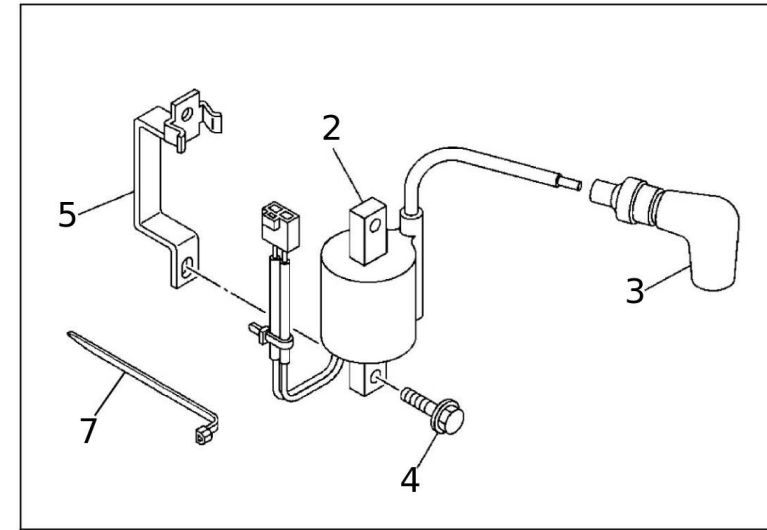

#	Code	Beschreibung	Spezifikation	ME	Anz.
1	09689020	ECU XX 250		pz	1
2	08084005	ZUENDSPULE		pz	1
3	06391005	PIPETTA CANDELA		pz	1
4	06392005	BOLZEN		pz	2
5	08083005	SUPPORTO BOBINA		pz	1
6	07410005	GUMMIHALTER ECU XX-XE		pz	1
7	06396005	SCHELLE		pz	1
8	07534005	WIRING XX125/250 MY22		pz	1