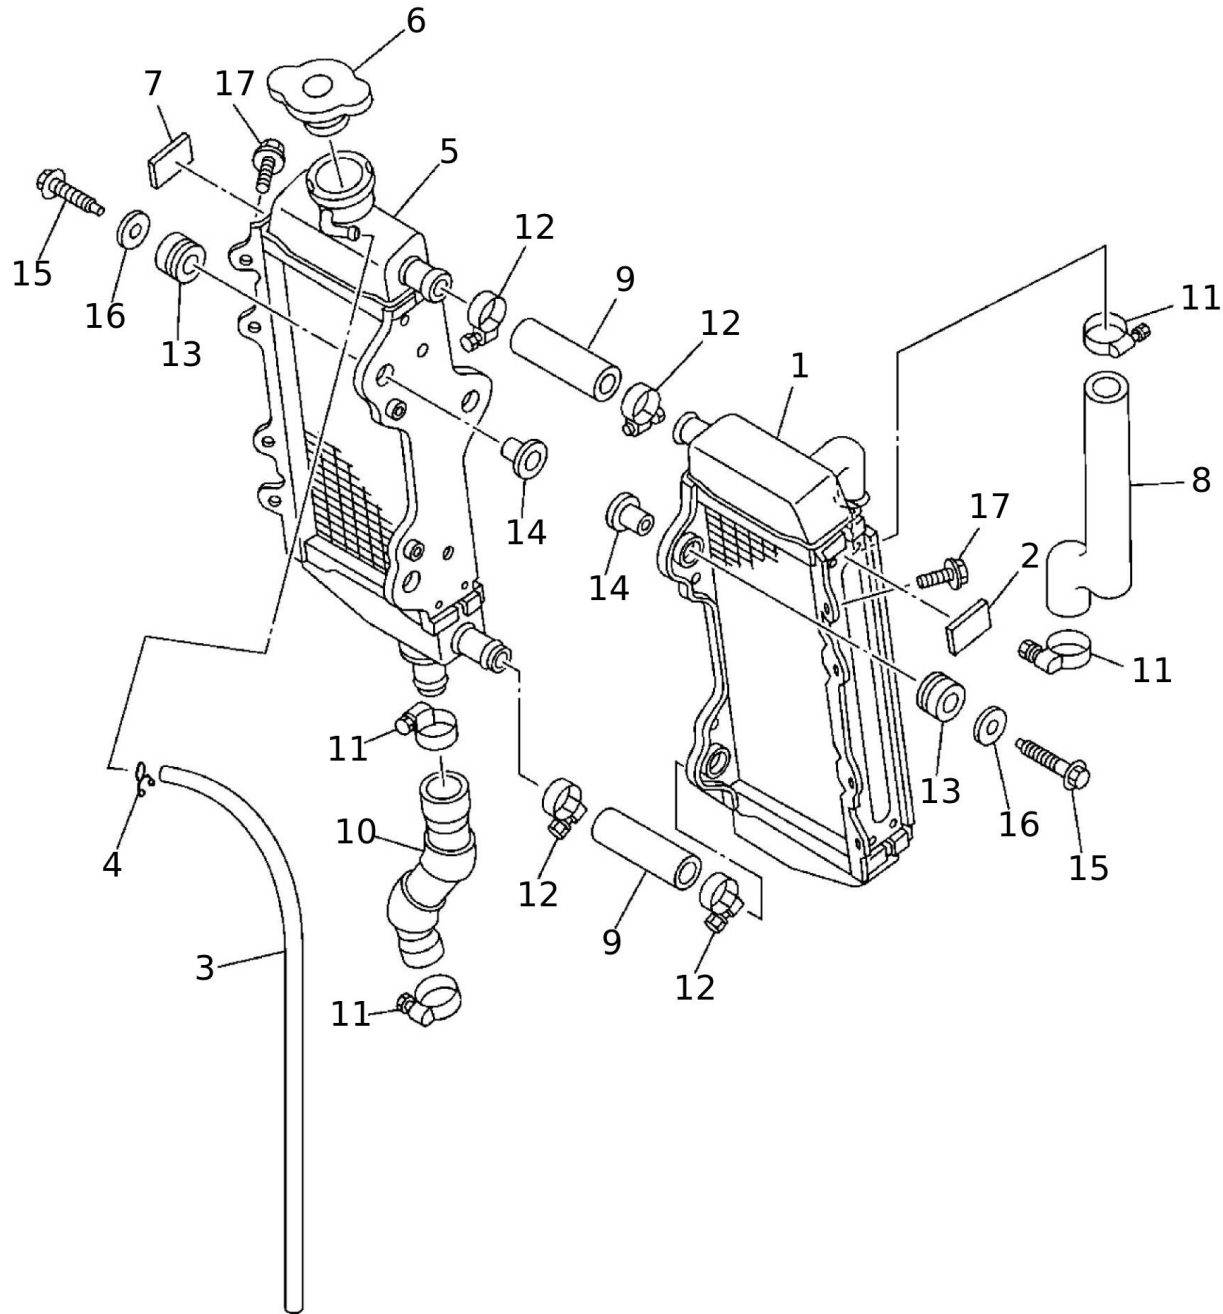

#	Code	Beschreibung	Spezifikation	ME	Anz.
1	07841005	KUEHLER LI 250 2T		pz	1
2	05712005	GOMMINO RADIATORE		pz	1
3	05713005	TUBO FLESSIBILE VINILE		pz	1
4	05714005	CLIP		pz	1
5	07842005	KUEHLER RE 250 2T		pz	1
6	05716005	TAPPO RADIATORE		pz	1
7	05712005	GOMMINO RADIATORE		pz	1
8	07843005	KUEHLERLEITUNG		pz	1
9	07844005	KUEHLERLEITUNG		pz	2
10	07845005	KUEHLERLEITUNG		pz	1
11	05722005	SCHELLE		pz	4
12	05724005	SCHELLE		pz	4
13	05725005	GUMMI		pz	6
14	05726005	BUCHSE		pz	6
15	05727005	VITE M6X30 TE FLANGIATA		pz	6
16	05728005	SCHEIBE		pz	6
17	05729005	SCHRAUBE		pz	2