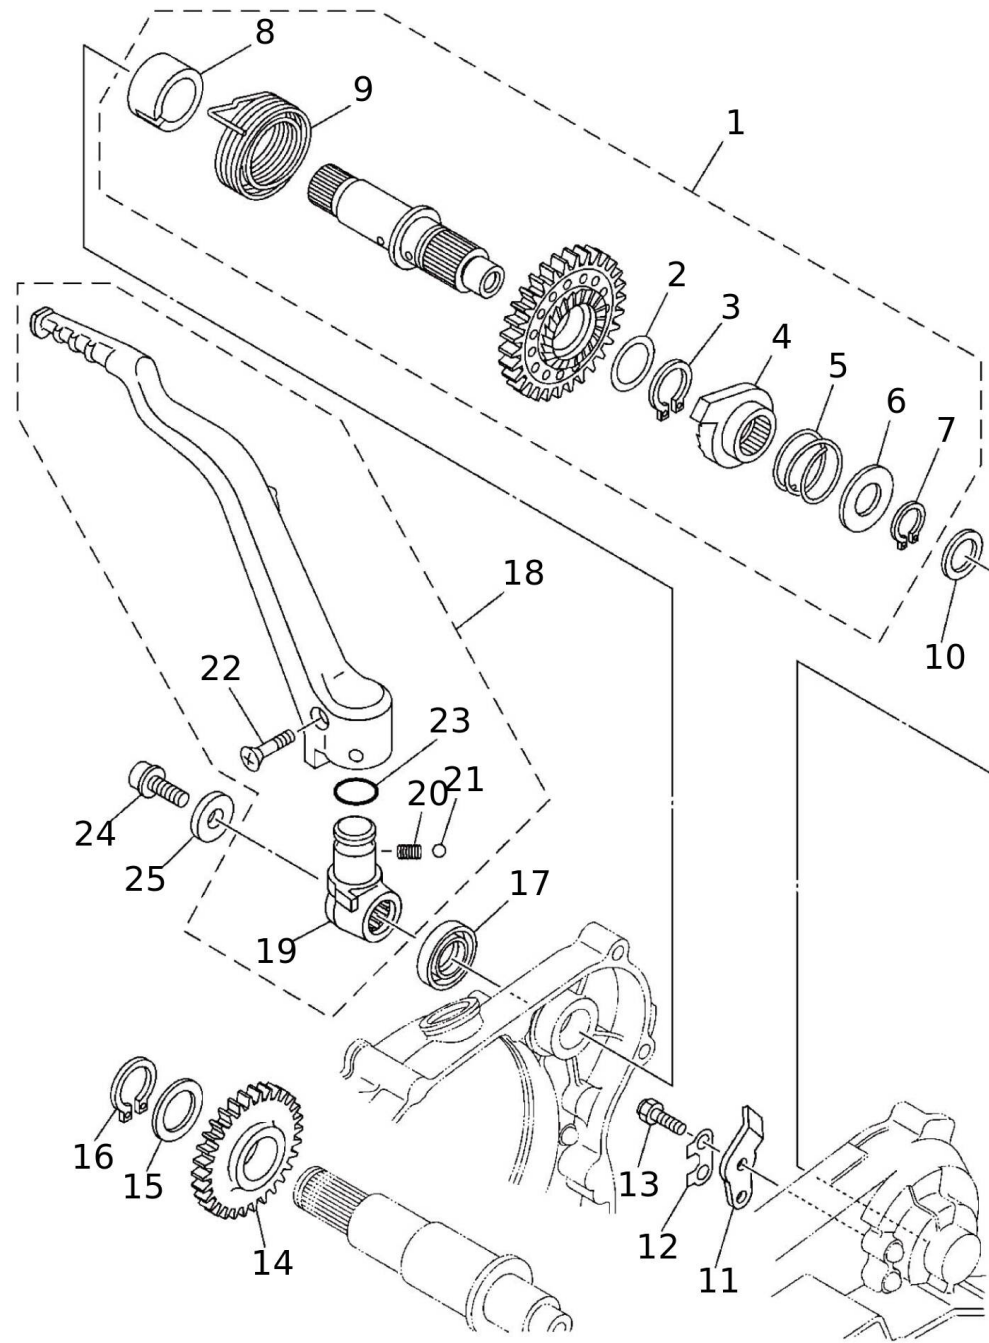

#	Code	Beschreibung	Spezifikation	ME	Anz.
1	07970005	ANLASSERWELLE		pz	1
2	07971005	SCHEIBE		pz	1
3	07972005	SICHERUNGSRING		pz	1
4	07973005	SPERRKLINKE		pz	1
5	07974005	FEDER		pz	1
6	07975005	SCHEIBE		pz	1
7	07976005	SICHERUNGSRING		pz	1
8	07977005	BUCHSE		pz	1
9	07978005	FEDER		pz	1
10	07979005	SCHEIBE		pz	1
11	07980005	FUEHRUNG		pz	1
12	07981005	PLATTE		pz	1
13	07982005	SCHRAUBE		pz	2
14	07983005	ZAHNRAD		pz	1
15	07984005	SCHEIBE		pz	1
16	07985005	SICHERUNGSRING		pz	1
17	07986005	SIMMERRING		pz	1
18	07987005	KICKSTARTER		pz	1
19	07988005	STIFT STARTERHEBEL		pz	1
20	07989005	FEDER		pz	1
21	05901005	SFERA		pz	1
22	05903005	SCHRAUBE		pz	1
23	07990005	O-RING		pz	1
24	07991005	SCHRAUBE TCEI		pz	1
25	07992005	UNTRLEGSCHIEBESCHLEIFE		pz	1