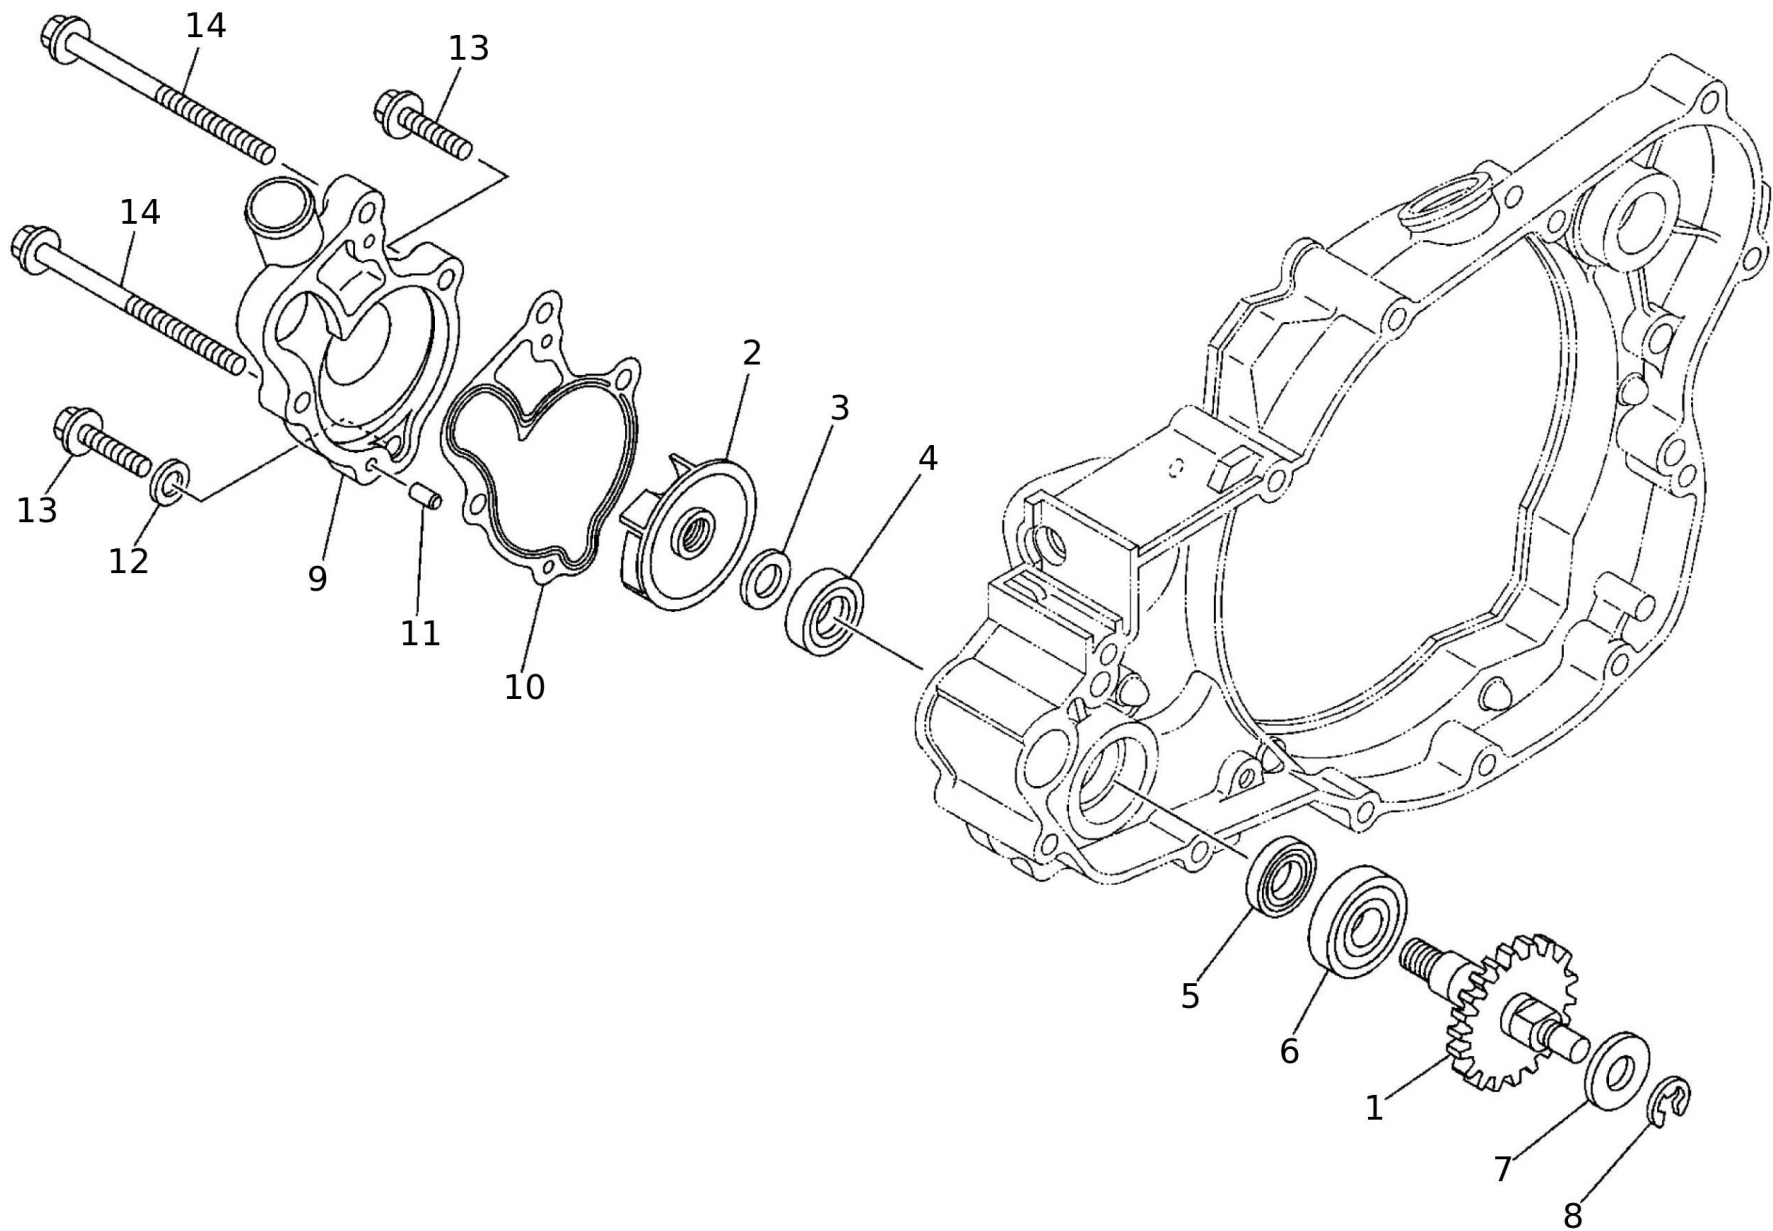

#	Code	Beschreibung	Spezifikation	ME	Anz.
1	07832005	ZAHNRAD WELLE FLUEGELRAD		pz	1
2	07833005	FLUEGELRAD WASSERPUMPE		pz	1
3	05697005	SCHEIBE		pz	1
4	07834005	SIMMERRING		pz	1
5	08385005	SIMMERRING		pz	1
6	07836005	BEARING		pz	1
7	07837005	SCHEIBE		pz	1
8	07838005	SICHERUNGSRING		pz	1
9	07839005	COPERCHIO POMPA ACQUA		pz	1
10	07840005	DICHTUNG WASSERPUMPE		pz	1
11	05708005	PERNO DI CENTRAGGIO		pz	2
12	05705005	RONDELLA RAME 11.2X6X1		pz	1
13	05710005	SCHRAUBE		pz	2
14	05709005	SCHRAUBE		pz	2