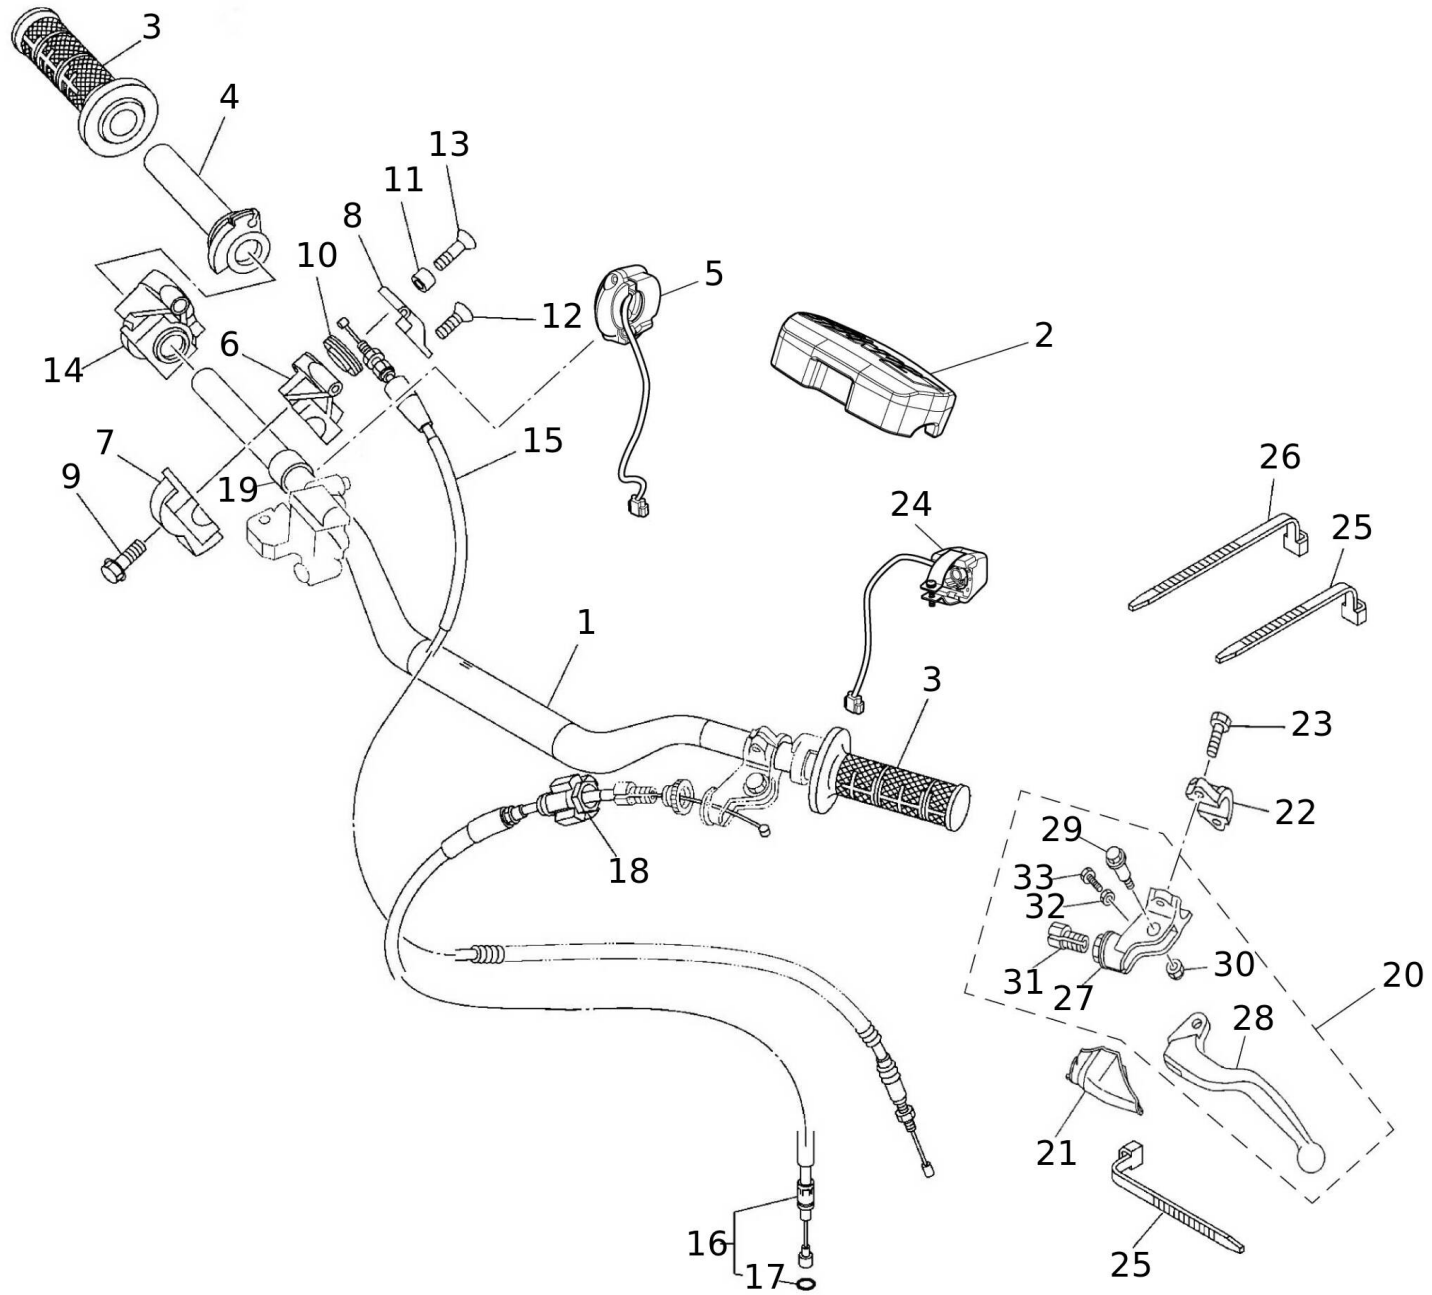

#	Code	Beschreibung	Spezifikation	ME	Anz.
1	07067005	LENKER		pz	1
2	07532005	PROTECTOR, HANDLEBAR		pz	1
3	07437005	OFF-ROAD KNOPF, PAAR		pz	1
4	06295005	GRIFFGUMMI R		pz	1
5	08577005	PULSANTE DOPPIA MAPPATURA OFF-ROAD		pz	1
6	06298005	CALOTTA SUPERIORE DELLA MANOPOLA		pz	1
7	06299005	CALOTTA INFERIORE DELLA MANOPOLA		pz	1
8	06300005	ABDECKUNG		pz	1
9	06708005	SCHRAUBE FLANSCH		pz	2
10	06302005	UMLENKSCHIEBE		pz	1
11	06303005	BUCHSE		pz	1
12	06304005	SCHRAUBE		pz	1
13	06305005	SCHRAUBE		pz	1
14	06306005	COPERCHIO DELLA CALOTTA		pz	1
15	08077005	WIRE, THROTTLE 1		pz	1
16	08078005	CAVO FRIZIONE		pz	1
17	06309005	O-RING		pz	1
18	06310005	TENSIONATORE CAVO FRIZIONE		pz	1
19	06311005	EINFASSUNG		pz	1
20	08499020	LEVER HOLDER ASSY, 1		pz	1
21	06384005	COPERTURA LEVA 1		pz	1
22	06385005	SUPPORTO INFERIORE LEVA 1		pz	1
23	06726005	SCHRAUBE 6X20 TE8 FLANSCH 10.5		pz	2
24	06387005	STOPSCHALTER		pz	1
25	06388005	SCHELLE		pz	2
26	06389005	FASCETTA 125X7		pz	1
27	06377005	HALTER KUPPLUNGSHEBEL		pz	1
28	08295005	HEBEL		pz	1
29	06379005	VITE M6X25 (T.F. 11) TE FLANGIATA		pz	1
30	06380005	DADO M6 AUTOBLOCCANTE		pz	1
31	06381005	EINSTELLSCHRAUBE		pz	1
32	06382005	MUTTER		pz	1
33	06383005	SCHRAUBE		pz	1