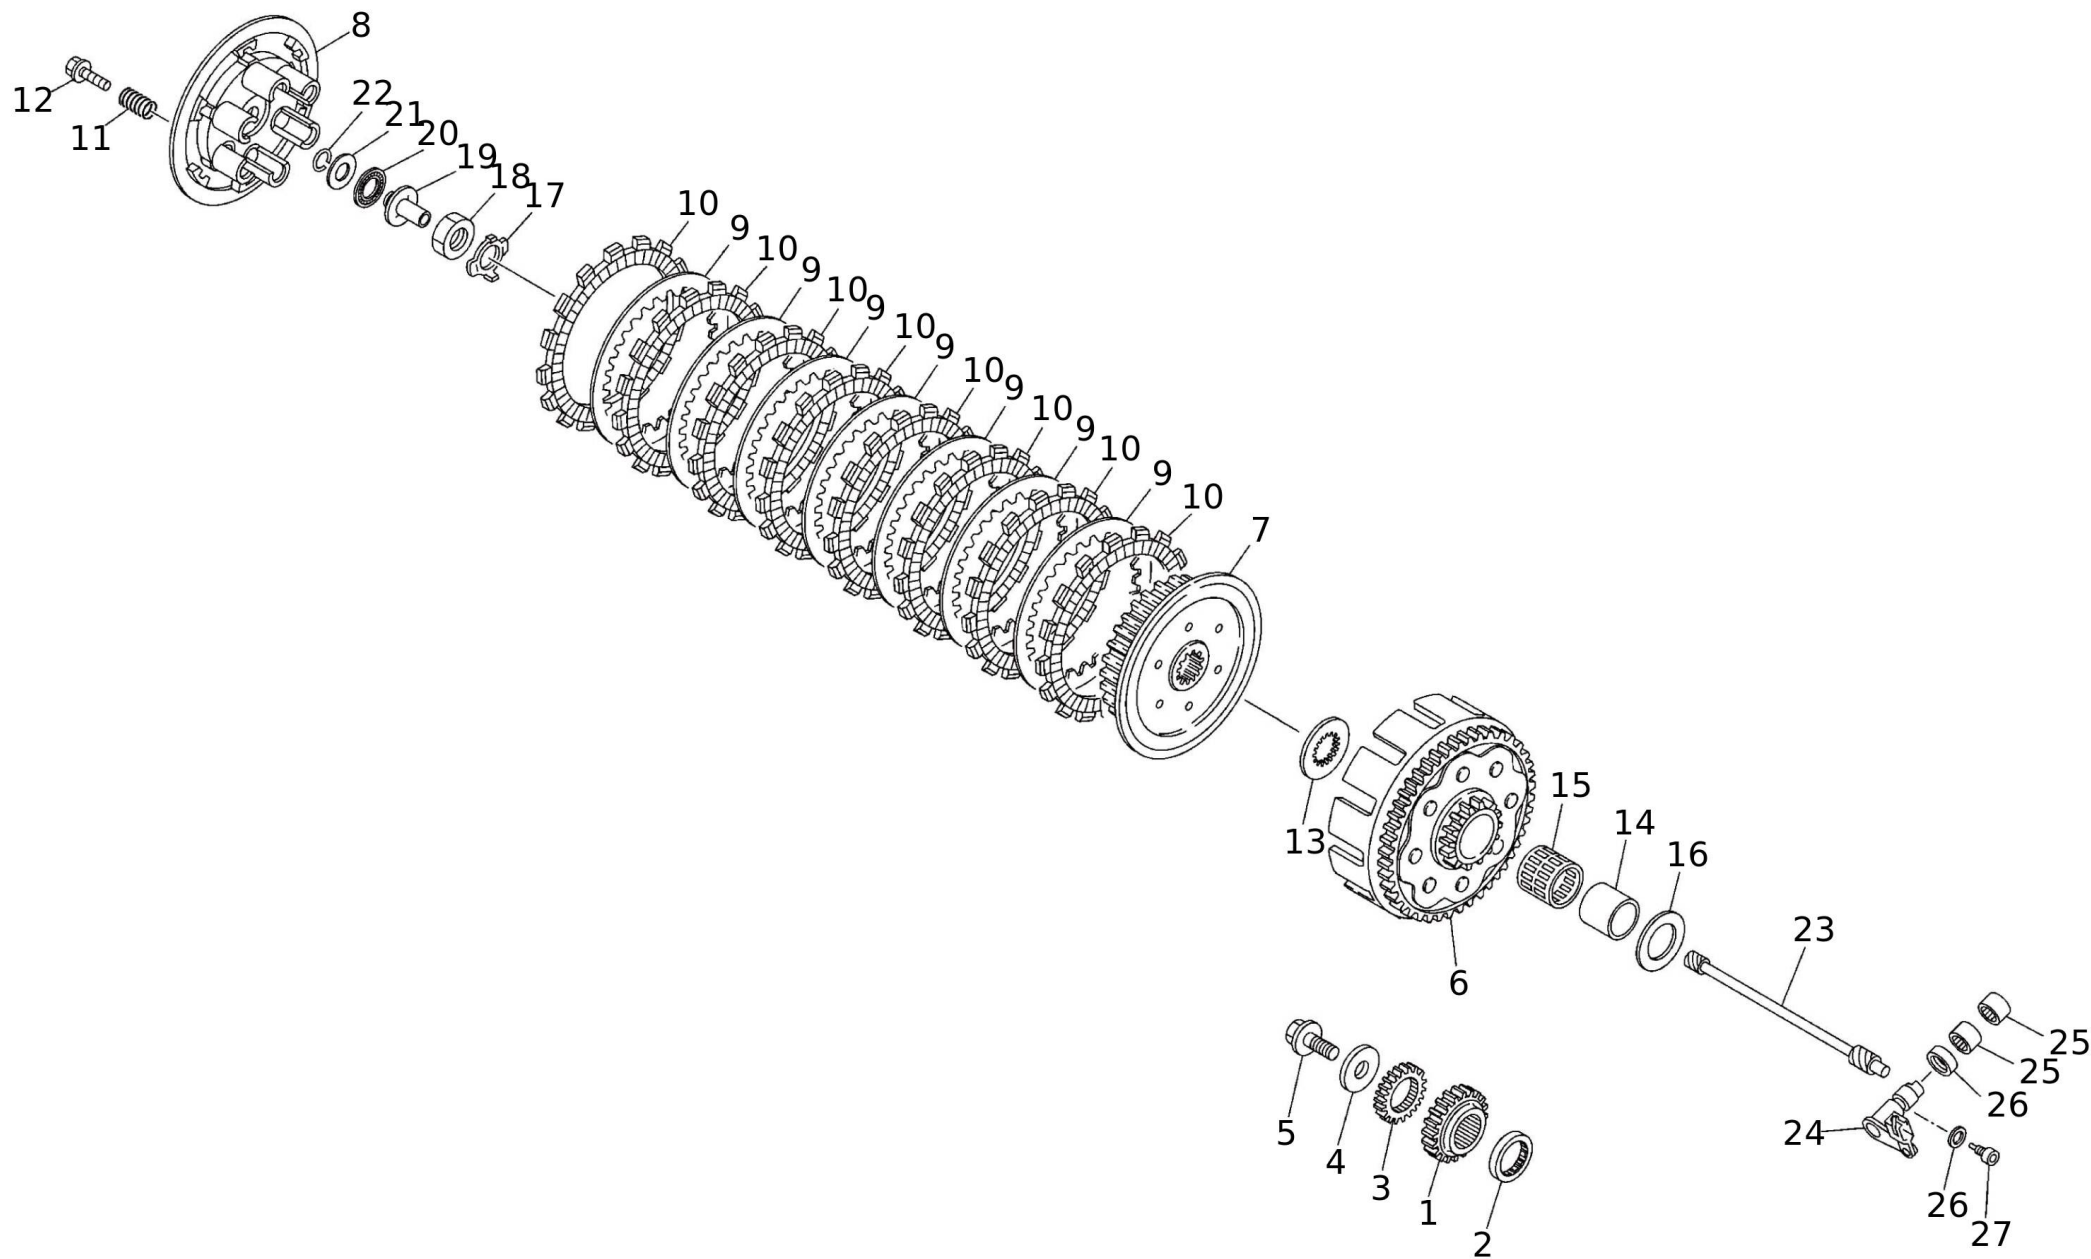

#	Code	Beschreibung	Spezifikation	ME	Anz.
1	07993005	GEAR, PRIMARY DRIVE		pz	1
2	07994005	SCHEIBE		pz	1
3	07995005	ZAHNRAD		pz	1
4	07996005	SCHEIBE		pz	1
5	07997005	BOLT WITH WASHER		pz	1
6	07998005	ZAHNRAD PRIMAERANTRIEB		pz	1
7	07999005	KUPPLUNGSKERN		pz	1
8	08000005	DRUCKPLATTE KUPPLUNG		pz	1
9	08001005	KUPPLUNGSSCHEIBE		pz	7
10	08002005	KUPPLUNGSSCHEIBE		pz	8
11	08003005	FEDER		pz	6
12	07281005	VITE CON RONDELLE		pz	6
13	08004005	SCHEIBE		pz	1
14	08005005	BAR SHIFT FORK GUIDE		pz	1
15	08006005	BEARING		pz	1
16	08007005	SCHEIBE		pz	1
17	08008005	SICHERUNGSSCHEIBE		pz	1
18	08009005	DADO		pz	1
19	08010005	WELLE		pz	1
20	05668005	BEARING		pz	1
21	08011005	SCHEIBE		pz	1
22	06877005	SICHERUNGSRING		pz	1
23	08012005	ROD PUSH		pz	1
24	08013005	HEBEL		pz	1
25	08014005	BEARING		pz	2
26	05985005	SIMMERRING		pz	1
27	08015005	SCREW		pz	1
28	08474001	GUARNIZIONE		pz	1