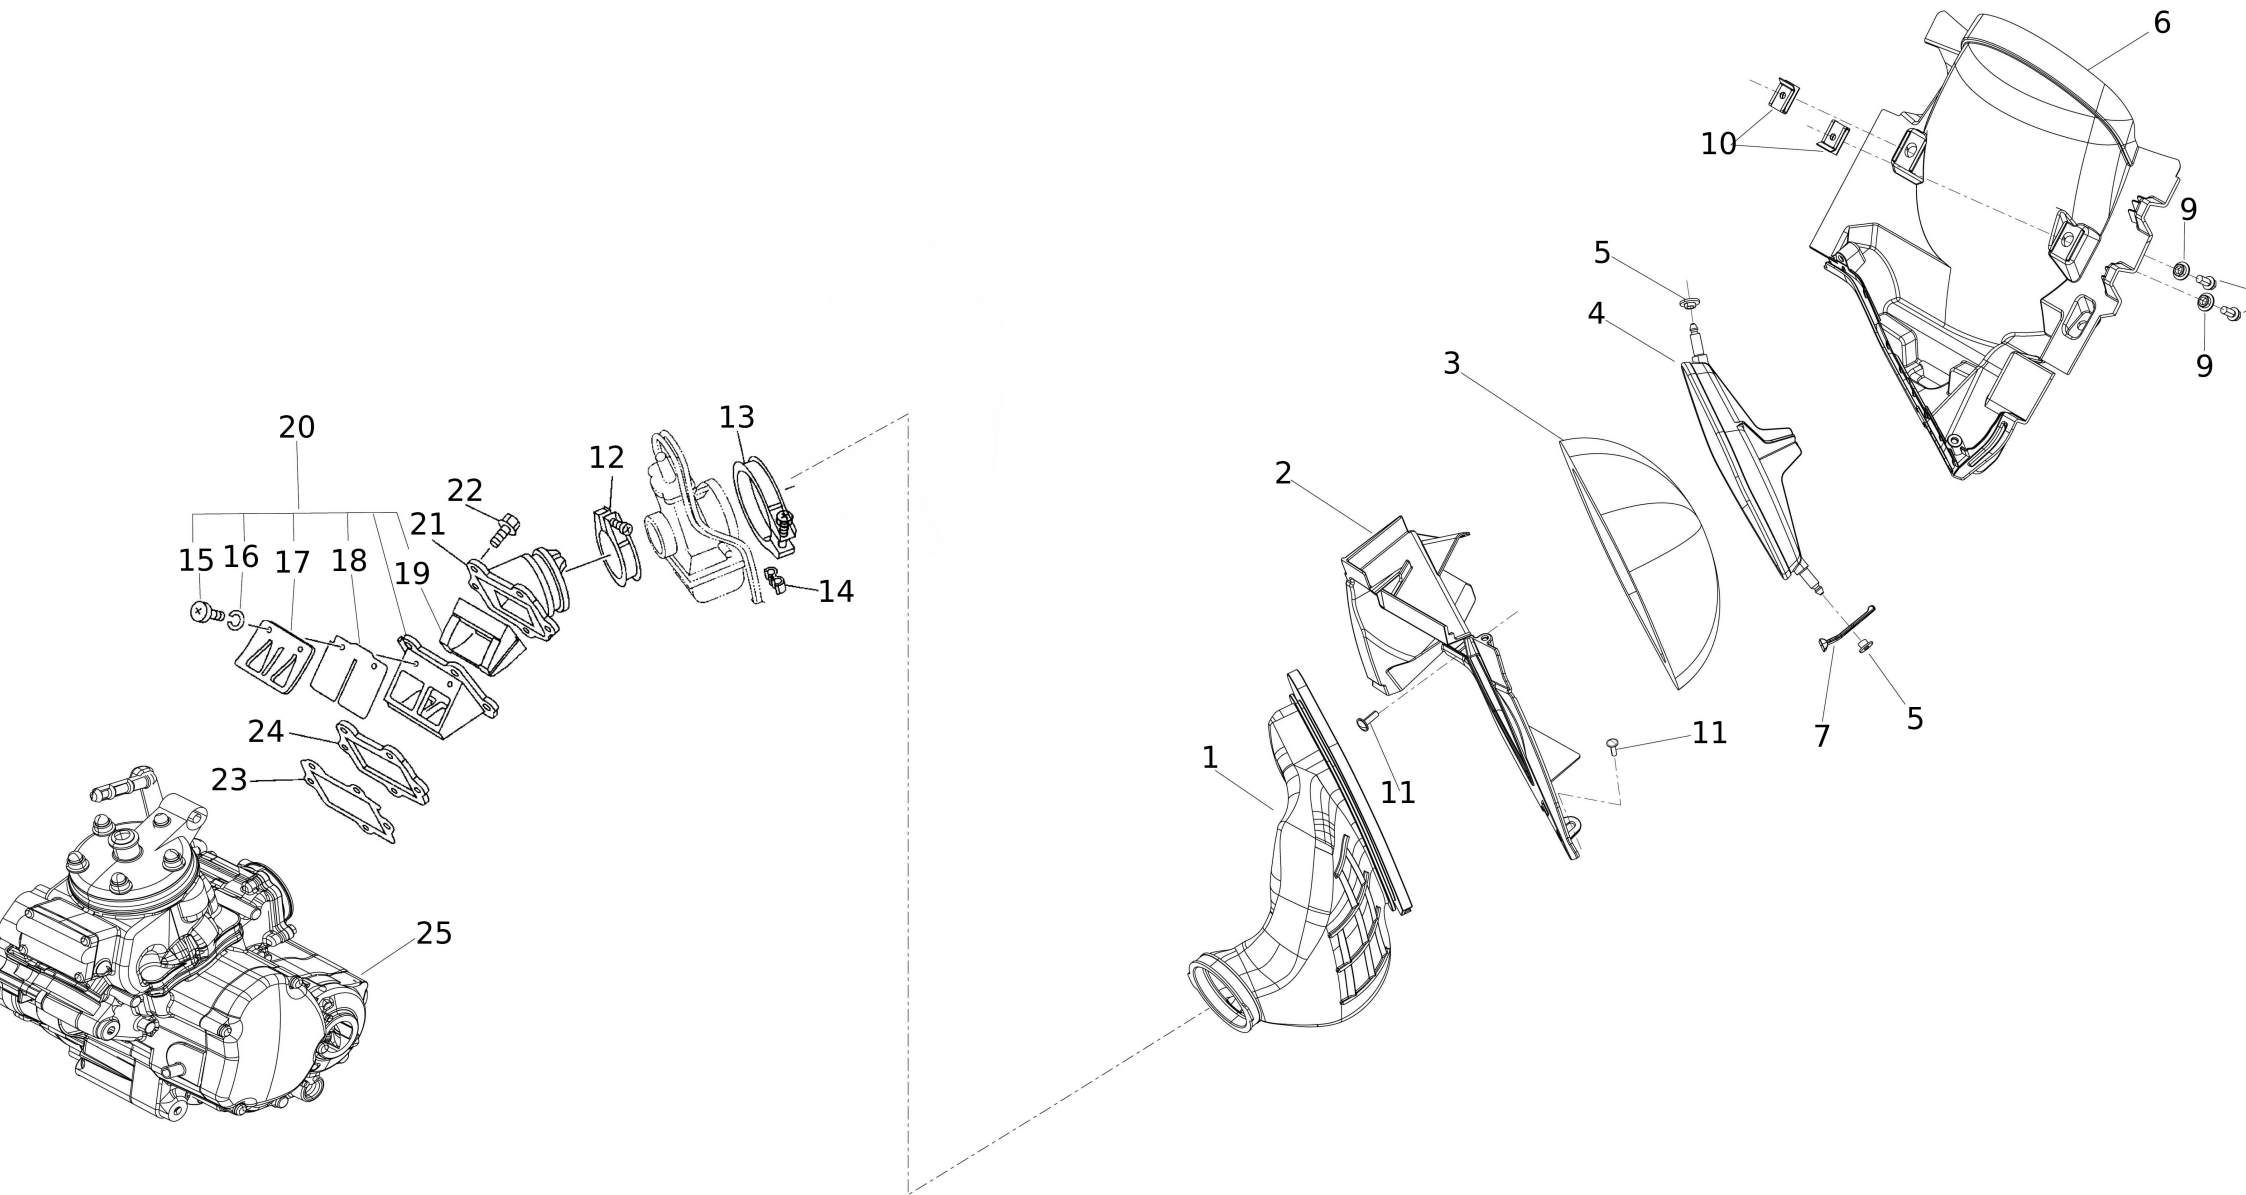

#	Code	Beschreibung	Spezifikation	ME	Anz.
1	09438005	INTAKE MANIFOLD XX 250		pz	1
2	09446005	AIRBOX FRONT, XX/XE MY23		pz	1
3	09500005	AIR FILTER OFF-ROAD 2T MY23		pz	1
4	09443005	AIR FILTER SUPPORT		pz	1
5	09442005	QUICK RELEASE RUBBER GROMMET		pz	2
6	09447005	AIRBOX REAR, XX/XE MY23		pz	1
7	09455005	AIR FILTER SUPPORT XX/XE MY23		pz	1
8	06573005	BOLZEN		pz	2
9	06562005	BUCHSE		pz	2
10	00070005	GRAFFETTA METALLICA 6X24		pz	2
11	07458005	SCHRAUBE 6X16		pz	1
12	07855005	SCHELLE		pz	1
13	07856005	SCHELLE		pz	1
14	07854005	CLIP		pz	1
15	06181005	SCHRAUBE		pz	6
16	05734005	SCHEIBE		pz	6
17	07848005	HALTER LAMELLENVENTIL		pz	1
18	07847005	LAMELLENVENTIL		pz	1
19	07849005	KEIL		pz	1
20	07846005	LAMELLENVENTIL		pz	1
21	07852005	ANSAUGSTUTZEN		pz	1
22	07853005	SCHRAUBE TCEI		pz	5
23	07851005	DICHTUNG		pz	1
24	07850005	PLATTE LAMELLENVENTIL		pz	1
25	08652005	WHOLE ENGINE 250 2T		pz	1