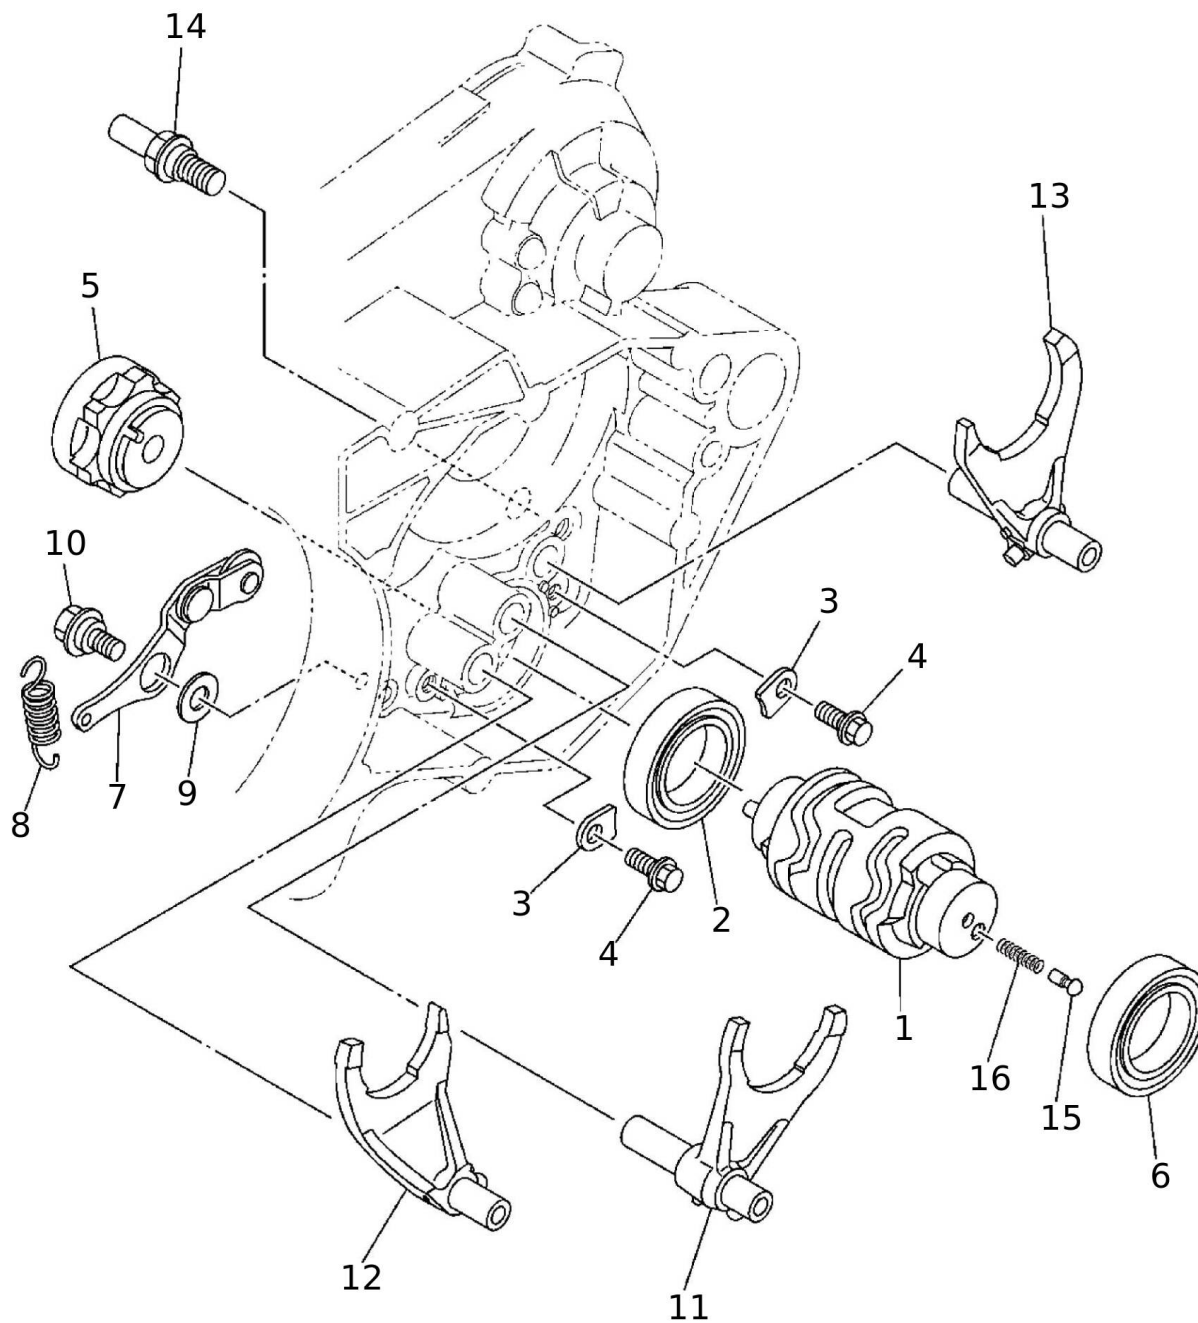

#	Code	Beschreibung	Spezifikation	ME	Anz.
1	08037005	CAM SHIFT		pz	1
2	08038005	BEARING		pz	1
3	08039005	PLATE, STOPPER 2		pz	2
4	WR125-0146	SCHRAUBE TE FLANG. M6X12 ZN.WEISS		pz	2
5	08040005	ROLLE		pz	1
6	08041005	BEARING		pz	1
7	08042005	GRUPPO LEVA DI ARRESTO		pz	1
8	FM190424	MOLLA LEVA INDEX		pz	1
9	08044005	SCHEIBE		pz	1
10	08045005	SCREW		pz	1
11	08046005	SCHALTGABEL 1		pz	1
12	08047005	SCHALTGABEL 2		pz	1
13	08048005	SCHALTGABEL 3		pz	1
14	08369005	SCREW		pz	1
15	08050005	STIFT		pz	1
16	06907005	FEDER		pz	1