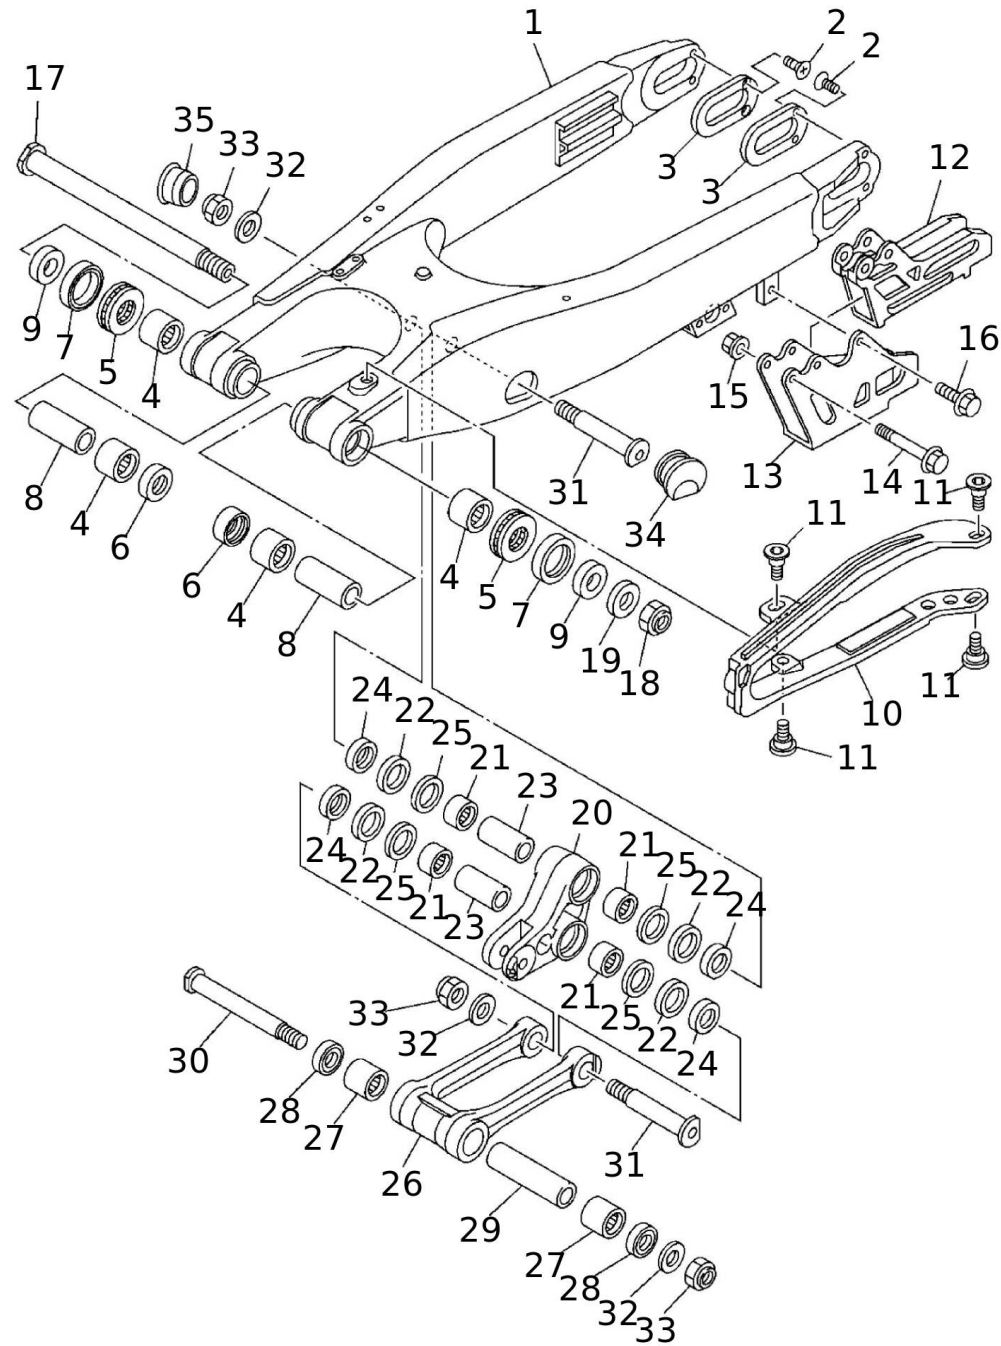

#	Code	Beschreibung	Spezifikation	ME	Anz.
1	06031005	SCHWINGE		pz	1
2	06032005	SCHRAUBE		pz	4
3	08064005	PATCH		pz	2
4	06034005	BEARING		pz	4
5	06035005	BEARING		pz	2
6	06036005	SIMMERRING		pz	2
7	06037005	SIMMERRING		pz	2
8	08065005	BUCHSE		pz	2
9	06039005	BUCHSE		pz	2
10	06040005	KETTENSCHLEIFER		pz	1
11	06041005	SCHRAUBE		pz	4
12	06042005	HALTER KETTE		pz	1
13	06043005	COPERTURA SUPPORTO CATENA		pz	1
14	06044005	SCHRAUBE		pz	2
15	06045005	MUTTER		pz	2
16	06046005	SCHRAUBE		pz	1
17	06047005	PERNO FORCELLONE		pz	1
18	06048005	DADO AUTOBLOCCANTE		pz	1
19	06049005	SCHEIBE		pz	1
20	06050005	HEBEL		pz	1
21	06051005	BEARING		pz	4
22	06052005	SIMMERRING		pz	4
23	06053005	BUCHSE		pz	2
24	06054005	SCHEIBE		pz	4
25	06055005	SCHEIBE		pz	4
26	06056005	PLEUEL		pz	1
27	06051005	BEARING		pz	2
28	06058005	SIMMERRING		pz	2
29	06059005	BUCHSE		pz	1
30	06060005	PERNO 1		pz	1
31	06061005	PERNO 2		pz	2
32	06062005	SCHEIBE		pz	3
33	06063005	DADO AUTOBLOCCANTE		pz	3
34	06064005	ABDECKUNG LINKS		pz	1
35	06065005	ABDECKUNG RECHTS 2		pz	1