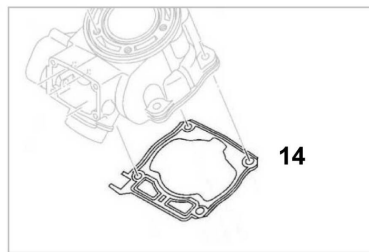

#	Code	Beschreibung	Spezifikation	ME	Anz.
1	06114005	PARAPOLVERE AMMORTIZZATORE		pz	1
2	08002005	KUPPLUNGSSCHEIBE		pz	8
3	08001005	KUPPLUNGSSCHEIBE		pz	7
4	07790005	O-RING		pz	1
5	07791005	O-RING		pz	1
6	FM210024	KOLBEN KOMPLETT SEL. A	A RED	pz	1
6	FM210025	KOLBEN KOMPLETT SEL. B	B ORANGE	pz	1
6	FM210026	KOLBEN KOMPLETT SEL. C	C GREEN	pz	1
6	FM210027	KOLBEN KOMPLETT SEL. D	D PURPLE	pz	1
7	08089005	CONNECTING ROD ASSY		pz	1
8	07963005	DICHTUNG		pz	1
9	07969005	DICHTUNG UPPLUNGSDECKEL		pz	1
10	07967005	DICHTUNG MOTORDECKEL		pz	1
11	07840005	DICHTUNG WASSERPUMPE		pz	1
12	05628005	ZUENDKERZE		pz	1
13	09500005	AIR FILTER OFF-ROAD 2T MY23		pz	1
14	07785005	DICHTUNG ZYLINDER 250 2T		pz	1
15	08697005	CORONA POST 49D MY22		pz	1
16	07556005	CATENA DID520DMA4 L114		pz	1
17	08033005	RITZEL Z=14		pz	1
18	06201005	SPEICHENSATZ V		pz	1
19	06236005	SET RAGGI POSTERIORE 19"		pz	1
20	08739005	PASTIGLIE FRENO ANT		pz	1
21	08076005	.BRAKE PAD KIT 2		pz	1
22	09225020	KIT MINUTERIE OFF-ROAD		pz	1