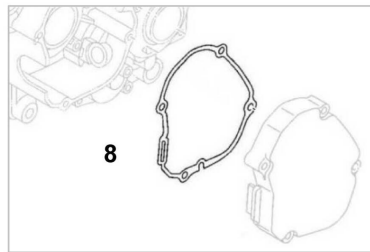

#	Code	Beschreibung	Spezifikation	ME	Anz.
1	06114005	PARAPOLVERE AMMORTIZZATORE		pz	1
2	08002005	KUPPLUNGSSCHEIBE		pz	8
3	08001005	KUPPLUNGSSCHEIBE		pz	7
4	07790005	O-RING		pz	1
5	07791005	O-RING		pz	1
6	FM210024	KOLBEN KOMPLETT SEL. A	A RED	pz	1
6	FM210025	KOLBEN KOMPLETT SEL. B	B ORANGE	pz	1
6	FM210026	KOLBEN KOMPLETT SEL. C	C GREEN	pz	1
6	FM210027	KOLBEN KOMPLETT SEL. D	D PURPLE	pz	1
7	08089005	CONNECTING ROD ASSY		pz	1
8	07963005	DICHTUNG		pz	1
9	07969005	DICHTUNG UPPLUNGSDECKEL		pz	1
10	07967005	DICHTUNG MOTORDECKEL		pz	1
11	07840005	DICHTUNG WASSERPUMPE		pz	1
12	05628005	ZUENDKERZE		pz	1
13	09500005	AIR FILTER OFF-ROAD 2T MY23		pz	1
14	07785005	DICHTUNG ZYLINDER 250 2T		pz	1
15	08697005	CORONA POST 49D MY22		pz	1
16	07556005	CATENA DID520DMA4 L114		pz	1
17	08033005	RITZEL Z=14		pz	1
18	06201005	SPEICHENSATZ V		pz	1
19	06236005	SET RAGGI POSTERIORE 19"		pz	1
20	08739005	PASTIGLIE FRENO ANT		pz	1
21	08076005	.BRAKE PAD KIT 2		pz	1
22	09225020	KIT MINUTERIE OFF-ROAD		pz	1