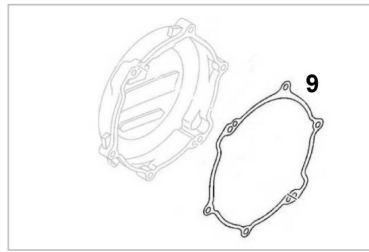

#	Code	Beschreibung	Spezifikation	ME	Anz.
1	06114005	PARAPOLVERE AMMORTIZZATORE		pz	1
2	08002005	KUPPLUNGSSCHEIBE		pz	8
3	08001005	KUPPLUNGSSCHEIBE		pz	7
4	07790005	O-RING		pz	1
5	07791005	O-RING		pz	1
6	FM210024	KOLBEN KOMPLETT SEL. A	A RED	pz	1
6	FM210025	KOLBEN KOMPLETT SEL. B	B ORANGE	pz	1
6	FM210026	KOLBEN KOMPLETT SEL. C	C GREEN	pz	1
6	FM210027	KOLBEN KOMPLETT SEL. D	D PURPLE	pz	1
7	08089005	CONNECTING ROD ASSY		pz	1
8	07963005	DICHTUNG		pz	1
9	07969005	DICHTUNG UPPLUNGSDECKEL		pz	1
10	07967005	DICHTUNG MOTORDECKEL		pz	1
11	07840005	DICHTUNG WASSERPUMPE		pz	1
12	05628005	ZUENDKERZE		pz	1
13	09500005	AIR FILTER OFF-ROAD 2T MY23		pz	1
14	07785005	DICHTUNG ZYLINDER 250 2T		pz	1
15	08697005	CORONA POST 49D MY22		pz	1
16	07556005	CATENA DID520DMA4 L114		pz	1
17	08033005	RITZEL Z=14		pz	1
18	06201005	SPEICHENSATZ V		pz	1
19	06236005	SET RAGGI POSTERIORE 19"		pz	1
20	08739005	PASTIGLIE FRENO ANT		pz	1
21	08076005	.BRAKE PAD KIT 2		pz	1
22	09225020	KIT MINUTERIE OFF-ROAD		pz	1