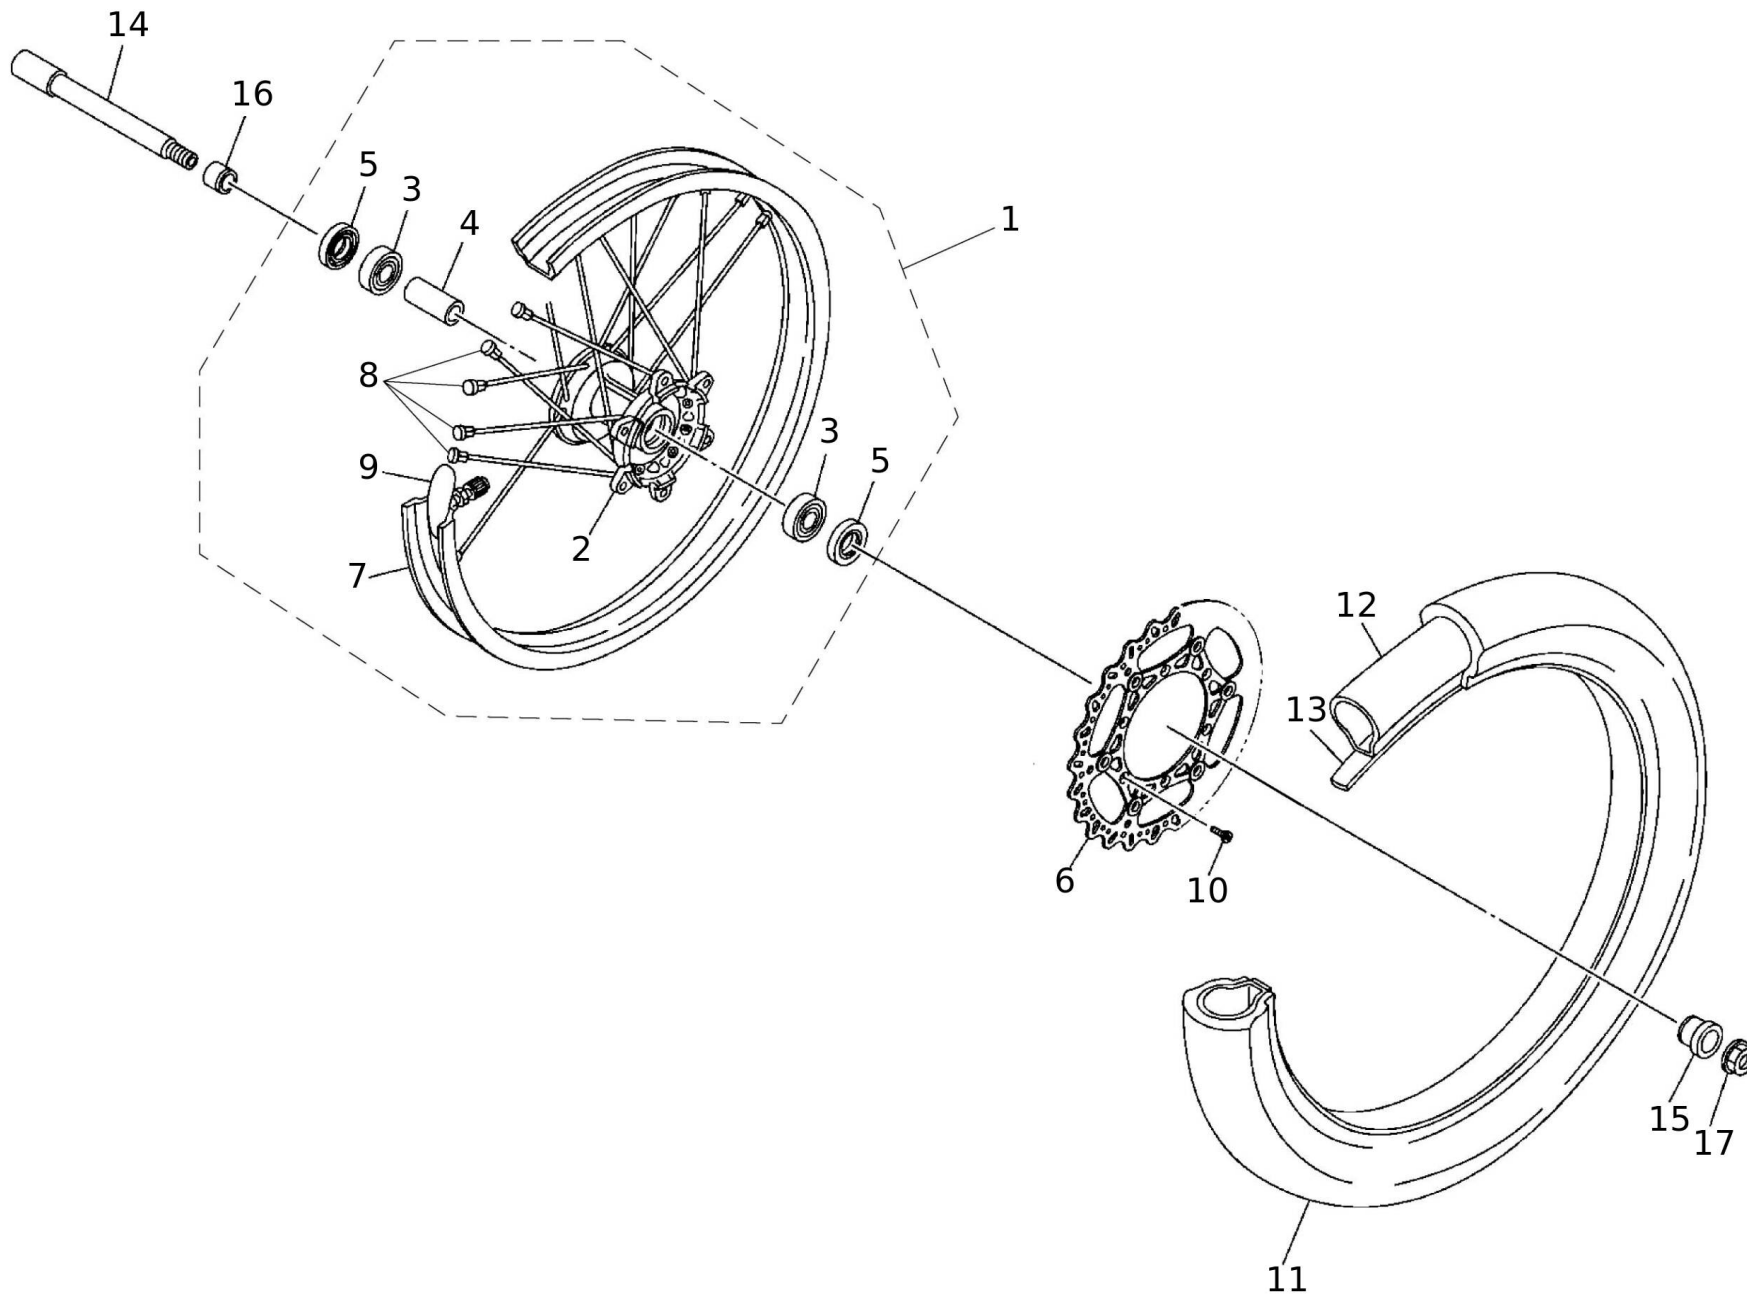

#	Code	Beschreibung	Spezifikation	ME	Anz.
1	09062020	FR. RIM XX 125 ASSY		pz	1
2	06196005	MOZZO ANTERIORE		pz	1
3	06197005	BEARING		pz	2
4	06198005	DISTANZIALE CUSCINETTI		pz	1
5	06199005	SIMMERRING		pz	2
6	07547005	GRUPPO DISCO FRENO		pz	1
7	08548005	CERCHIO (1.60-21) NERO		pz	1
8	06201005	SPEICHENSATZ V		pz	1
9	06205005	FERMACOPERTONE		pz	1
10	06212005	VITE M6X8.5 SVASATA ESAGONO INCASSATO		pz	6
11	08438005	PNEUMATICO 80/100-21 MX32 MID SOFT		pz	1
12	00234005	CAMERA ARIA 21" ANTERIORE CASA		pz	1
13	07531005	FLAP COPRI NIPPLESS R21 1430 X 22		pz	1
14	06206005	PERNO RUOTA ANTERIORE		pz	1
15	06207005	COLLAR, WHEEL		pz	1
16	06208005	COLLAR, WHEEL		pz	1
17	06209005	MUTTER		pz	1