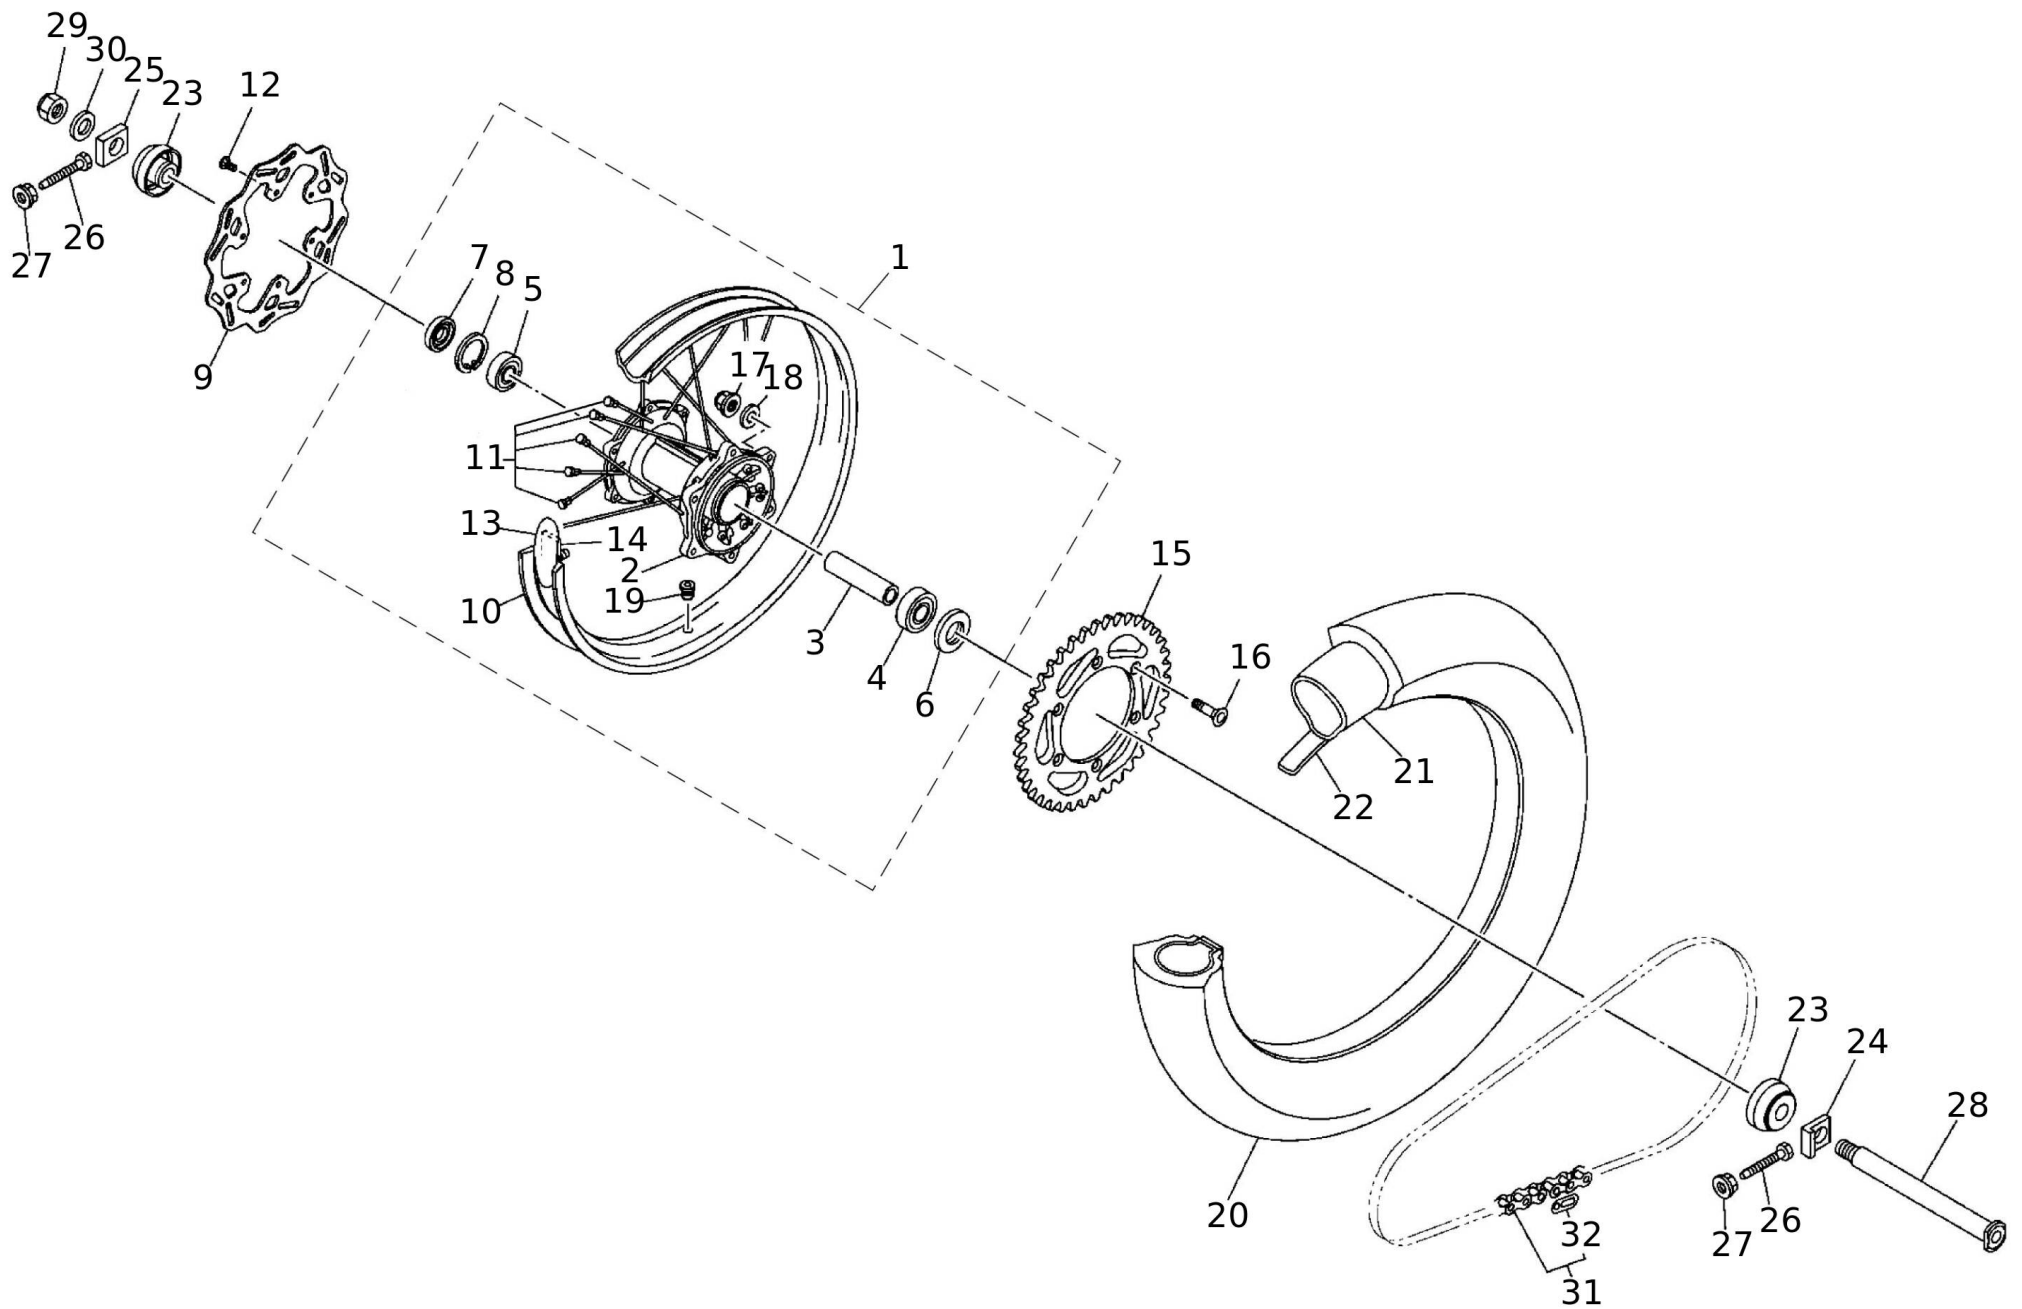

#	Code	Beschreibung	Spezifikation	ME	Anz.
1	09063020	RR. RIM XX 125 ASSY		pz	1
2	06228005	MOZZO POSTERIORE		pz	1
3	06229005	DISTANZIALE CUSCINETTI		pz	1
4	06230005	BEARING		pz	1
5	06231005	BEARING		pz	1
6	06232005	SIMMERRING		pz	1
7	06233005	SIMMERRING		pz	1
8	06234005	SICHERUNGSRING		pz	1
9	07548005	BREMSSCHEIBE H		pz	1
10	08549005	CERCHIO (2.15-19) NERO		pz	1
11	06236005	SET RAGGI POSTERIORE 19"		pz	1
12	06212005	VITE M6X8.5 SVASATA ESAGONO INCASSATO		pz	6
13	08355005	REIFENKLAMMER		pz	1
14	06241005	SMORZATORE		pz	1
15	06242005	KETTENRAD 48T	ACCESSORY	pz	1
15	06243005	KETTENRAD 47T	ACCESSORY	pz	1
15	06247005	KETTENRAD 52T	ACCESSORY	pz	1
15	08468001	CORONA POST 51D MY22	ACCESSORY	pz	1
15	08696005	CORONA POST Z 50 MY22	STD	pz	1
15	08697005	CORONA POST 49D MY22	ACCESSORY	pz	1
16	06248005	VITE M8X24 (T.F. 15) SVASATA BOMBATA EI		pz	6
17	06249005	DADO M8 AUTOBLOCCANTE		pz	6
18	06014005	SCHEIBE		pz	6
19	06973005	GUMMI		pz	1
20	08440005	PNEUMATICO 110/90-19 MX32 MID SOFT		pz	1
21	08453005	CAMERA ARIA 110/90-19 130/70-19		pz	1
22	07529005	FLAP R19 1370 X 25		pz	1
23	06252005	STUTZEN		pz	2
24	06253005	PULLER, CHAIN 1		pz	1
25	06254005	KETTESPANNER		pz	1
26	06255005	SCHRAUBE		pz	2
27	05627005	MUTTER		pz	2
28	06257005	PERNO RUOTA POSTERIORE		pz	1
29	06258005	DADO AUTOBLOCCANTE		pz	1
30	06259005	RONDELLA PERNO RUOTA POSTERIORE		pz	1
31	07556005	CATENA DID520DMA4 L114		pz	1
32	06261005	KETTENSCHLOSS DID520DM G&B-RJ		pz	1