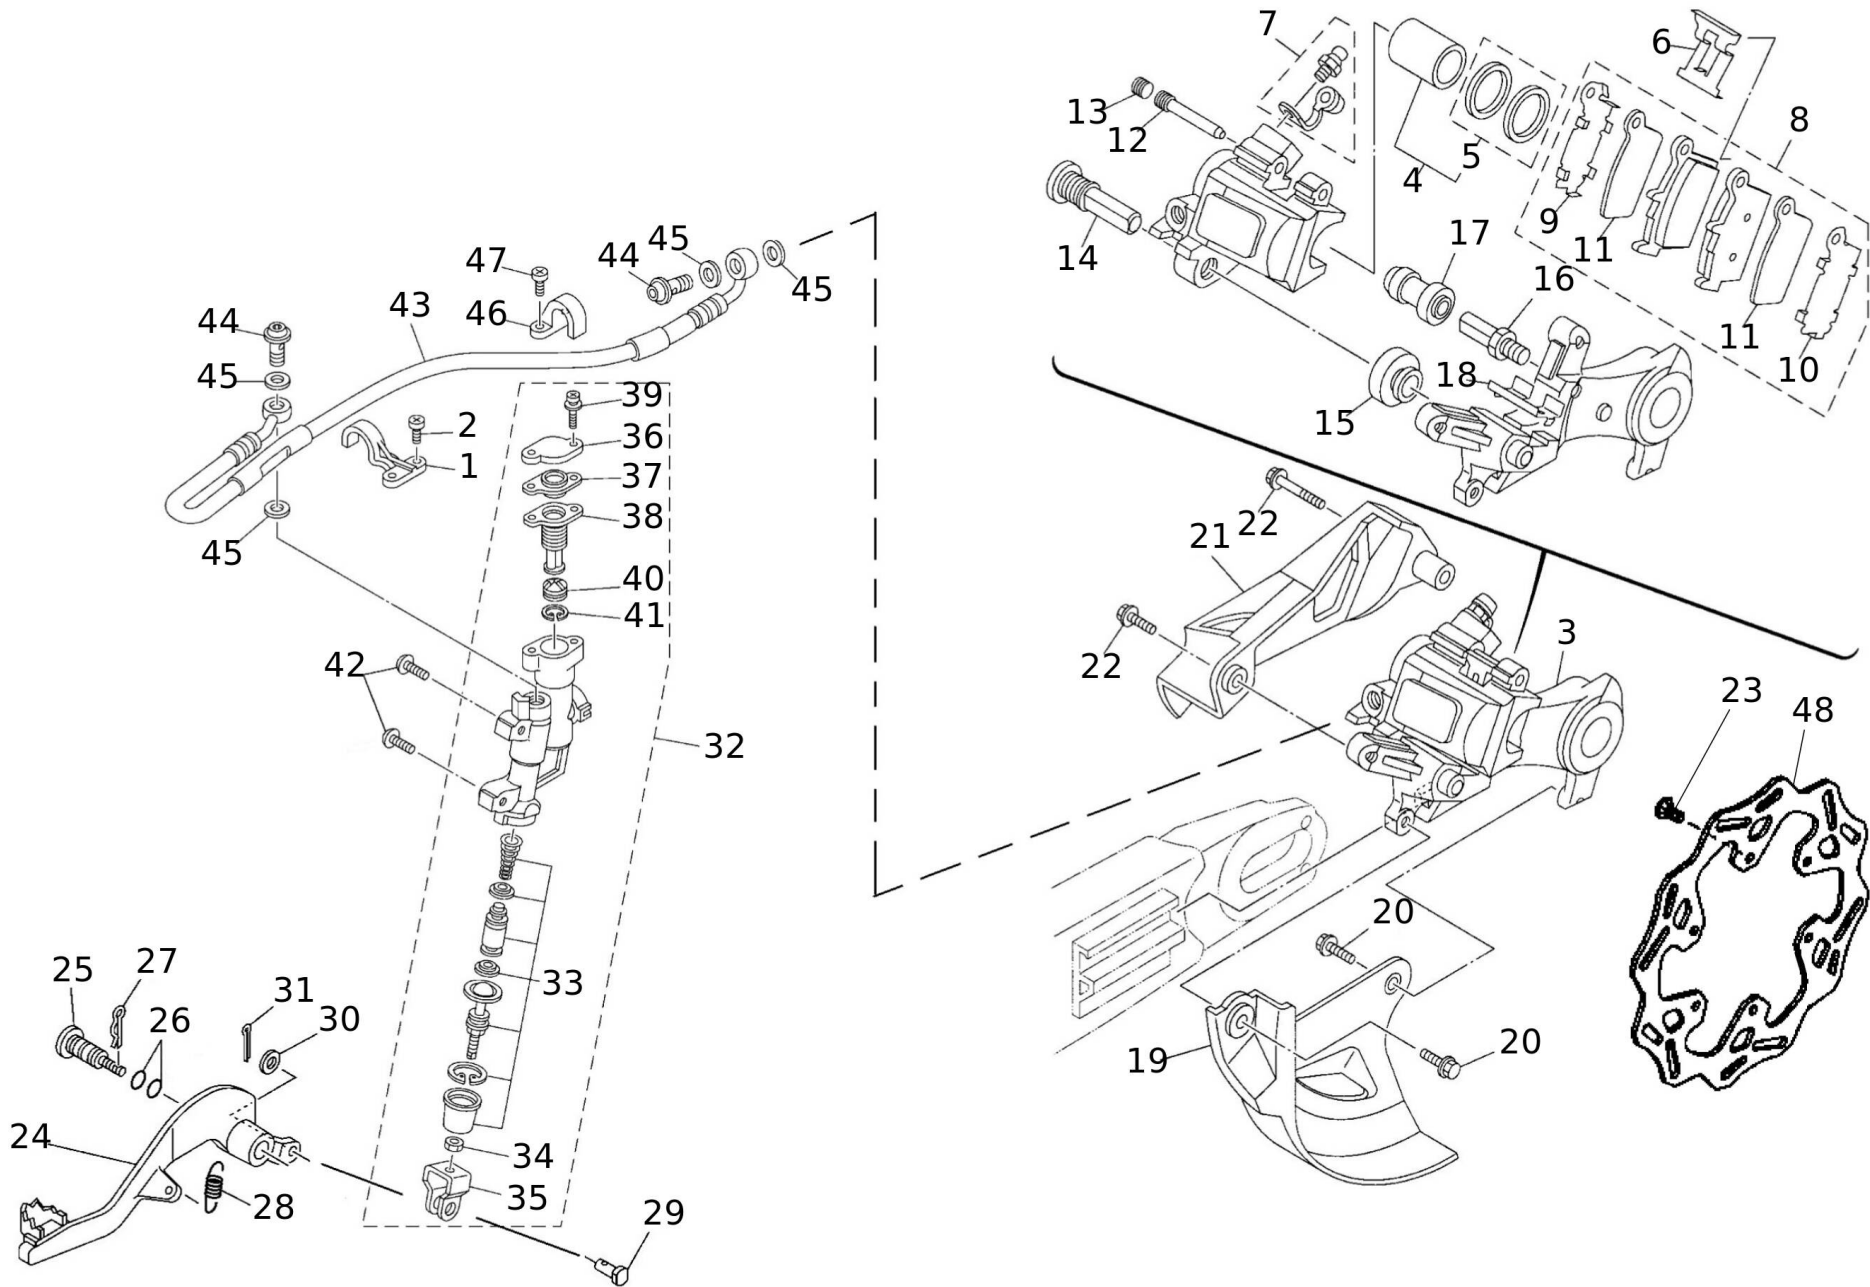

#	Code	Beschreibung	Spezifikation	ME	Anz.
1	06370005	SUPPORTO TUBO FRENO 2		pz	1
2	06369005	VITE M5X10 INTAGLIO A CROCE		pz	2
3	08658005	PINZA FRENO POSTERIORE		pz	1
4	06273005	GRUPPO PISTONCINO PINZA		pz	1
5	06274005	KIT GUARNIZIONI PINZA		pz	1
6	06275005	MOLLA PASTIGLIE		pz	1
7	06276005	KIT ENTLUEFTUNGSSCHRAUBE		pz	1
8	08076005	.BRAKE PAD KIT 2		pz	1
9	06278005	SPESSORE DI REGOLAZIONE		pz	1
10	06279005	SPESSORE DI REGOLAZIONE		pz	1
11	06280005	ISOLATORE TERMICO		pz	2
12	06281005	PERNO PASTIGLIA		pz	1
13	06221005	TAPPO DEL PERNO PASTIGLIA		pz	1
14	06283005	PERNO		pz	1
15	06224005	GUMMI		pz	1
16	06285005	PERNO		pz	1
17	06225005	GUMMI		pz	1
18	06287005	FERMO		pz	1
19	06288005	PROTEZIONE DISCO FRENO		pz	1
20	06722005	VITE 6X12 TE8 FLANGIA 10.5		pz	2
21	07543005	PROTEZIONE PINZA		pz	1
22	06726005	SCHRAUBE 6X20 TE8 FLANSCH 10.5		pz	2
23	06248005	VITE M8X24 (T.F. 15) SVASATA BOMBATA EI		pz	6
24	06330005	BREMSHEBEL		pz	1
25	06331005	SCHRAUBE		pz	1
26	06332005	O-RING		pz	2
27	06333005	SICHERUNGSRING		pz	1
28	06334005	FEDER		pz	1
29	06335005	PIN		pz	1
30	06336005	SCHEIBE		pz	1
31	06337005	SICHERUNGSSTIFT		pz	1
32	06354005	GRUPPO POMPA FRENO POSTERIORE		pz	1
33	06355005	KIT POMPA FRENO		pz	1
34	06356005	DADO		pz	1
35	06357005	GIUNTO		pz	1
36	06358005	COPERCHIO POMPA FRENO		pz	1
37	06359005	PIASTRINA DIAFRAMMA		pz	1
38	06360005	DIAFRAMMA SERBATOIO		pz	1
39	06361005	VITE M4X16 (T.F. 9) TE CROCE, RONDELLA		pz	2
40	06320005	GRUPPO SEPARATORE		pz	1