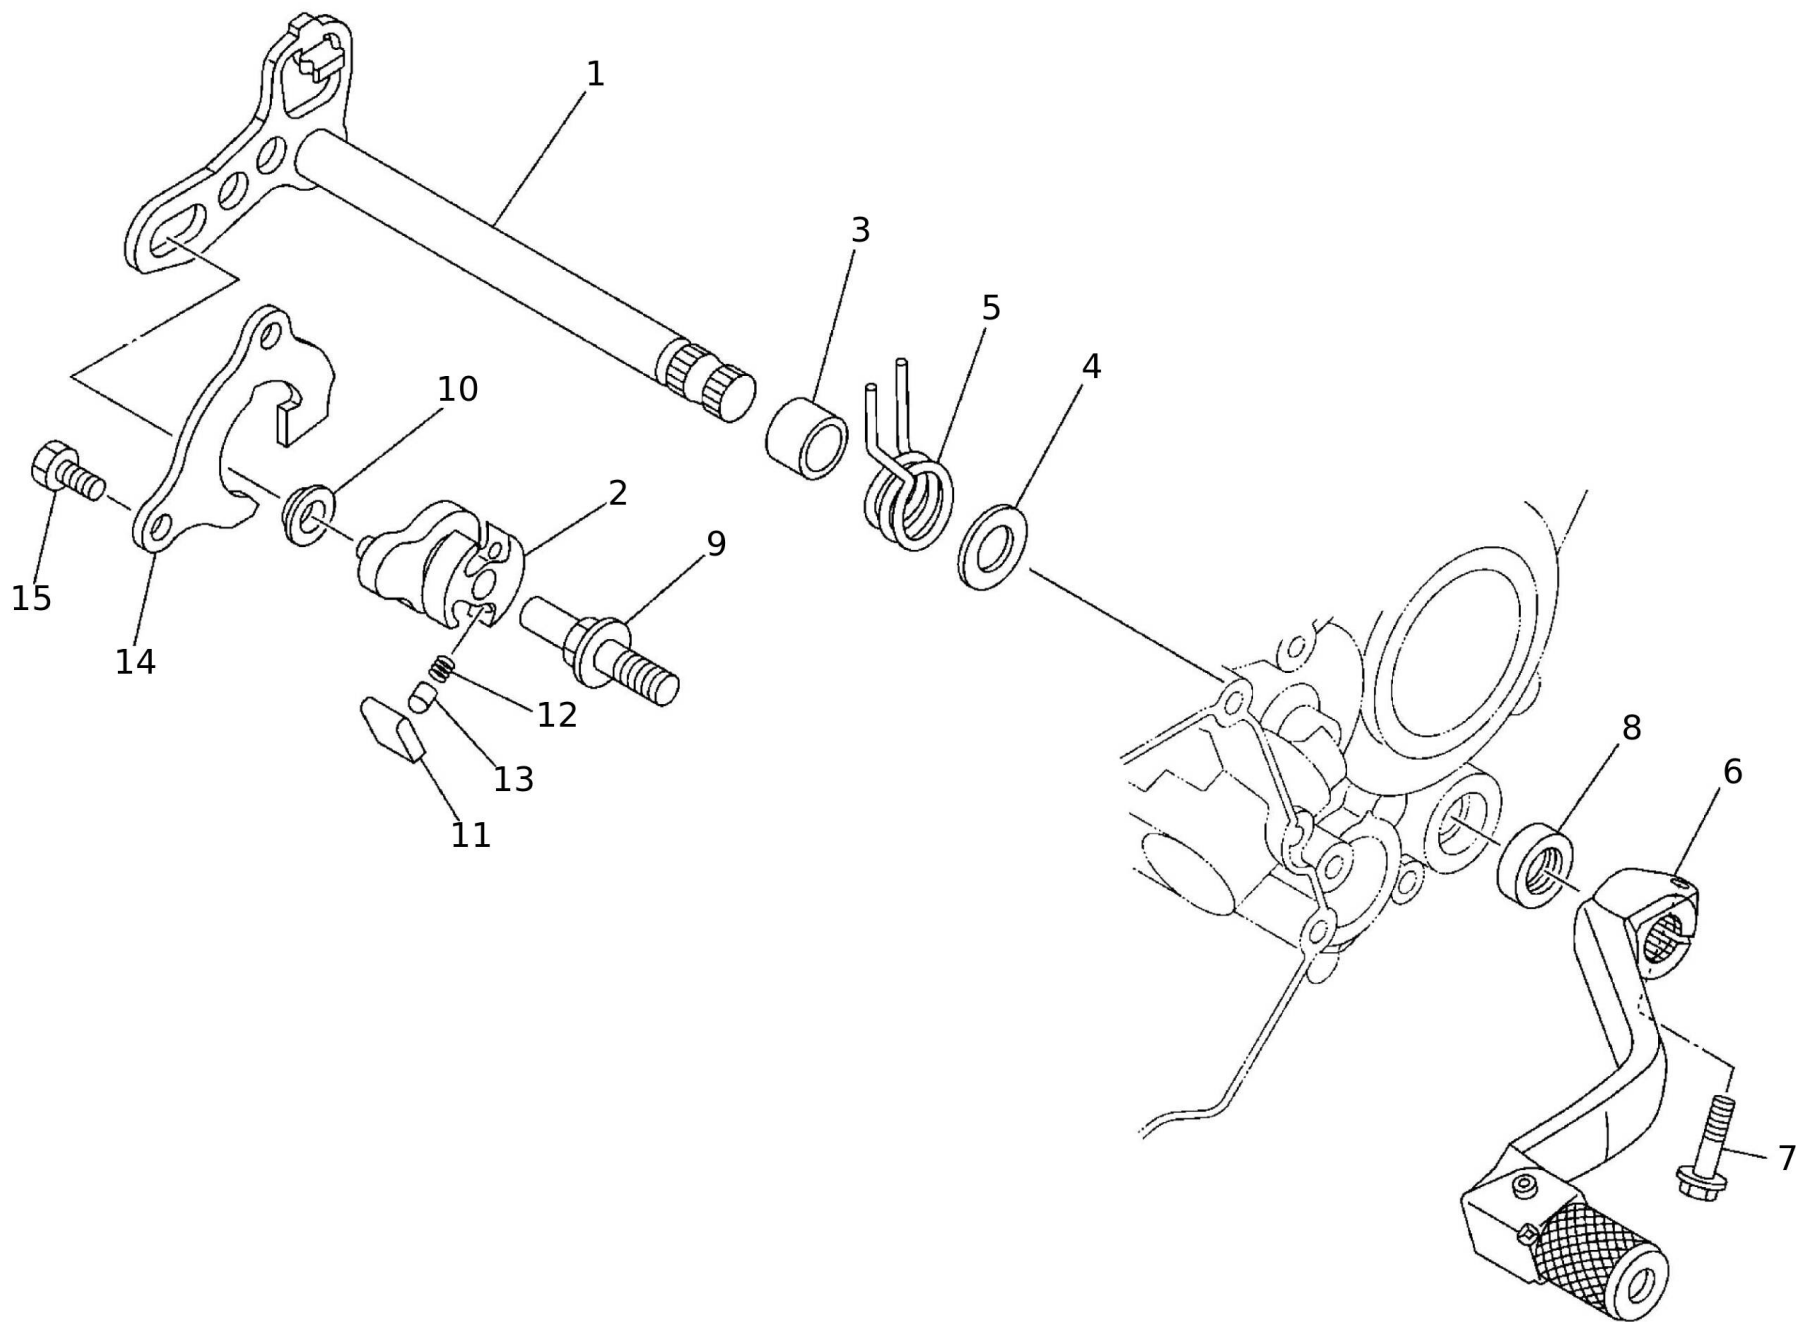

#	Code	Beschreibung	Spezifikation	ME	Anz.
1	08359005	SHIFT SHAFT ASSY		pz	1
2	08052005	SCHALTHEBEL		pz	1
3	08053005	BUCHSE		pz	1
4	08054005	SCHEIBE		pz	1
5	08055005	FEDER		pz	1
6	05983005	SCHALTHEBEL		pz	1
7	05737005	BOLZEN		pz	1
8	05985005	SIMMERRING		pz	1
9	05986005	PERNO DEL SELETTORE		pz	1
10	05987005	RULLO LEVA DEL CAMBIO		pz	1
11	05988005	DENTE DI ARRESTO		pz	2
12	05989005	FEDER		pz	2
13	05990005	GRANO SPINA DENTE DI ARRESTO		pz	2
14	08056005	FUEHRUNG GETRIEBE		pz	1
15	05992005	VITE M6X12 TE		pz	2