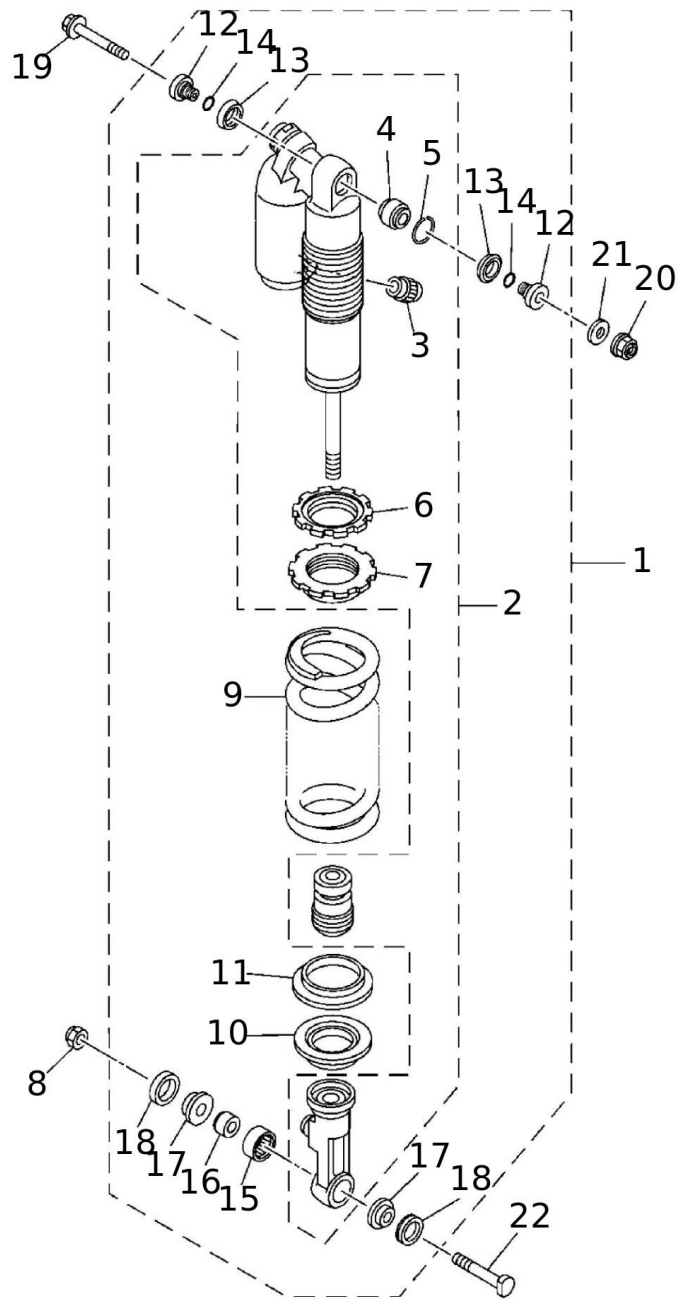

Federbein

#	Code	Beschreibung	Spezifikation	ME	Anz.
1	08066005	AMMORTIZZATORE POSTERIORE		pz	1
2	08067005	STOSSDAEMPFER		pz	1
3	06069005	KAPPE ENTLUEFTERVENTIL		pz	1
4	06070005	UNIBALL AMMORTIZZATORE		pz	1
5	06071005	SICHERUNGSRING		pz	1
6	06072005	MUTTER		pz	1
7	06073005	EINSTELLER FEDER		pz	1
8	06089005	DADO M10 AUTOBLOCCANTE FLANGIATO		pz	1
9	06075005	FEDER FUR FEDERBEIN (K=46N/MM)	ACCESSORY	pz	1
9	06401005	FEDER FUR FEDERBEIN (K=42N/MM)	ACCESSORY	pz	1
9	06402005	FEDER FUR FEDERBEIN (K=44N/MM)	ACCESSORY	pz	1
9	06403005	FEDER FUR FEDERBEIN (K=48N/MM)	STD	pz	1
9	06404005	FEDER FUR FEDERBEIN (K=50N/MM)	ACCESSORY	pz	1
9	06405005	FEDER FUR FEDERBEIN (K=52N/MM)	ACCESSORY	pz	1
9	06406005	FEDER FUR FEDERBEIN (K=54N/MM)	ACCESSORY	pz	1
9	06407005	FEDER FUR FEDERBEIN (K=56N/MM)	ACCESSORY	pz	1
9	06408005	FEDER K=APPROX.44N/MM	ACCESSORY	pz	1
9	06409005	FEDER K=APPROX.46N/MM	ACCESSORY	pz	1
9	06410005	FEDER K=APPROX.48N/MM	ACCESSORY	pz	1
9	06411005	FEDER K=APPROX.50N/MM	ACCESSORY	pz	1
9	06412005	FEDER K=APPROX.52N/MM	ACCESSORY	pz	1
9	06413005	FEDER K=APPROX.54N/MM	ACCESSORY	pz	1
9	06414005	FEDER K=APPROX.56N/MM	ACCESSORY	pz	1
10	06076005	GUIDA MOLLA INFERIORE		pz	1
11	06077005	GUIDA MOLLA SUPERIORE		pz	1
12	06078005	BOCCOLA DISTANZIALE		pz	2
13	08256005	SIMMERRING		pz	2
14	06080005	ANELLO DI GUARNIZIONE		pz	2
15	06081005	BEARING		pz	1
16	06082005	BEARING		pz	1
17	06083005	BOCCOLA DISTANZIALE		pz	2
18	06084005	PARAPOLVERE		pz	2
19	06085005	VITE M10X66 (T.F. 16) TESTA SPECIALE		pz	1
20	06086005	DADO M10 AUTOBLOCCANTE FLANGIATO		pz	1
21	06017005	RONDELLA 21.6X1.6		pz	1
22	06088005	VITE M10X45 (T.F. 10) TESTA SPECIALE		pz	1