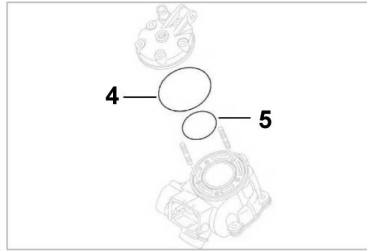

#	Code	Beschreibung	Spezifikation	ME	Anz.
1	06114005	PARAPOLVERE AMMORTIZZATORE		pz	1
2	08002005	KUPPLUNGSSCHEIBE		pz	8
3	08001005	KUPPLUNGSSCHEIBE		pz	7
4	07790005	O-RING		pz	1
5	07791005	O-RING		pz	1
6	FM210024	KOLBEN KOMPLETT SEL. A	A RED	pz	1
6	FM210025	KOLBEN KOMPLETT SEL. B	B ORANGE	pz	1
6	FM210026	KOLBEN KOMPLETT SEL. C	C GREEN	pz	1
6	FM210027	KOLBEN KOMPLETT SEL. D	D PURPLE	pz	1
7	08089005	CONNECTING ROD ASSY		pz	1
8	07963005	DICHTUNG		pz	1
9	07969005	DICHTUNG UPPLUNGSDECKEL		pz	1
10	07967005	DICHTUNG MOTORDECKEL		pz	1
11	07840005	DICHTUNG WASSERPUMPE		pz	1
12	05628005	ZUENDKERZE		pz	1
13	09500005	AIR FILTER OFF-ROAD 2T MY23		pz	1
14	07785005	DICHTUNG ZYLINDER 250 2T		pz	1
15	08697005	CORONA POST 49D MY22		pz	1
16	07556005	CATENA DID520DMA4 L114		pz	1
17	08033005	RITZEL Z=14		pz	1
18	06201005	SPEICHENSATZ V		pz	1
19	06236005	SET RAGGI POSTERIORE 19"		pz	1
20	08739005	PASTIGLIE FRENO ANT		pz	1
21	08076005	.BRAKE PAD KIT 2		pz	1
22	09225020	KIT MINUTERIE OFF-ROAD		pz	1