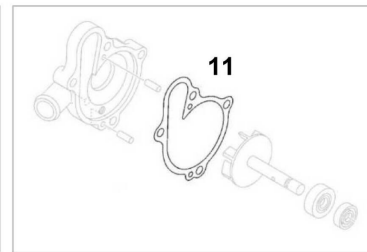

#	Code	Beschreibung	Spezifikation	ME	Anz.
1	06114005	PARAPOLVERE AMMORTIZZATORE		pz	1
2	08002005	KUPPLUNGSSCHEIBE		pz	8
3	08001005	KUPPLUNGSSCHEIBE		pz	7
4	07790005	O-RING		pz	1
5	07791005	O-RING		pz	1
6	FM210024	KOLBEN KOMPLETT SEL. A	A RED	pz	1
6	FM210025	KOLBEN KOMPLETT SEL. B	B ORANGE	pz	1
6	FM210026	KOLBEN KOMPLETT SEL. C	C GREEN	pz	1
6	FM210027	KOLBEN KOMPLETT SEL. D	D PURPLE	pz	1
7	08089005	CONNECTING ROD ASSY		pz	1
8	07963005	DICHTUNG		pz	1
9	07969005	DICHTUNG UPPLUNGSDECKEL		pz	1
10	07967005	DICHTUNG MOTORDECKEL		pz	1
11	07840005	DICHTUNG WASSERPUMPE		pz	1
12	05628005	ZUENDKERZE		pz	1
13	09500005	AIR FILTER OFF-ROAD 2T MY23		pz	1
14	07785005	DICHTUNG ZYLINDER 250 2T		pz	1
15	08697005	CORONA POST 49D MY22		pz	1
16	07556005	CATENA DID520DMA4 L114		pz	1
17	08033005	RITZEL Z=14		pz	1
18	06201005	SPEICHENSATZ V		pz	1
19	06236005	SET RAGGI POSTERIORE 19"		pz	1
20	08739005	PASTIGLIE FRENO ANT		pz	1
21	08076005	.BRAKE PAD KIT 2		pz	1
22	09225020	KIT MINUTERIE OFF-ROAD		pz	1