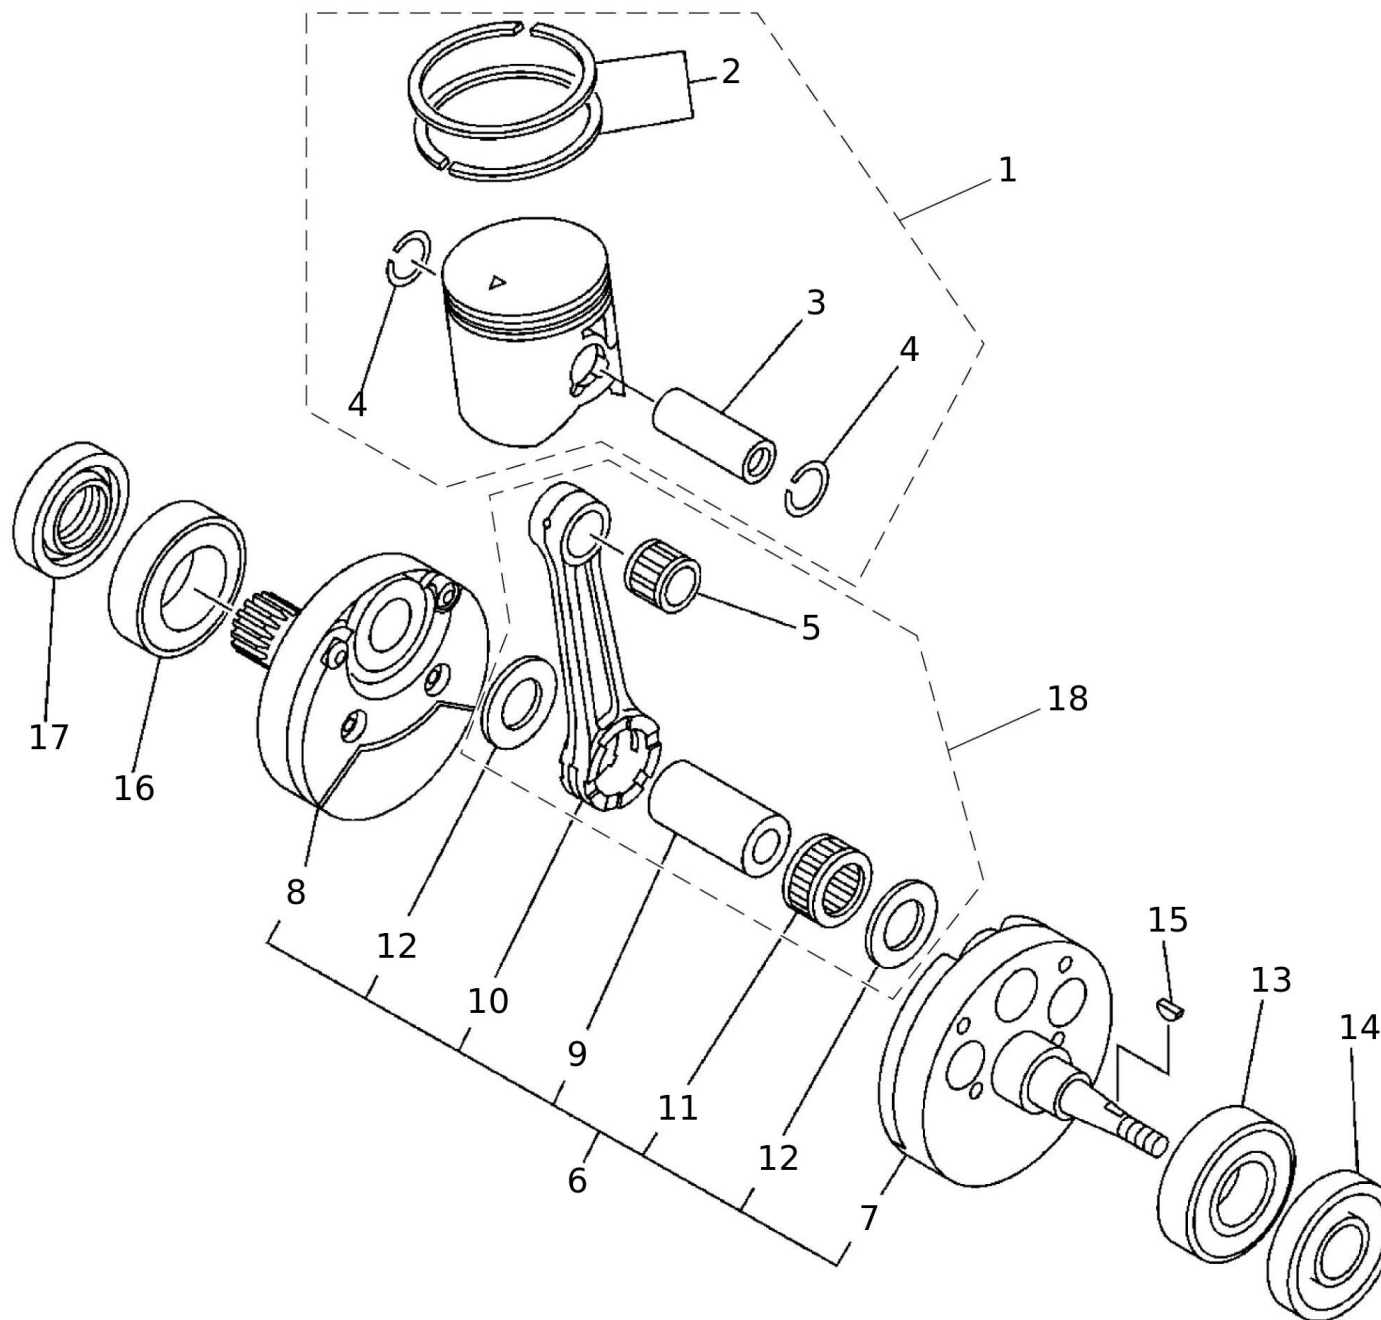

#	Code	Beschreibung	Spezifikation	ME	Anz.
1	08653005	MOTORDECKEL LINKS		pz	1
2	07963005	DICHTUNG		pz	1
3	07524005	SCREW, PAN HEAD W/ WASHER		pz	5
4	05706005	SCHRAUBE		pz	1
5	07964005	RITZELABDECKUNG		pz	1
6	07965005	GUIDA CATENA		pz	1
7	07524005	SCREW, PAN HEAD W/ WASHER		pz	2
8	05705005	RONDELLA RAME 11.2X6X1		pz	1
9	07966005	MOTORDECKEL		pz	1
10	07967005	DICHTUNG MOTORDECKEL		pz	1
11	05875005	ZENTRIERBUCHSE		pz	2
12	05844005	VITE M6X30 TE FLANGIATA		pz	8
13	05880005	SCHRAUBE		pz	1
14	07968005	KUPPLUNGSDECKEL		pz	1
15	07969005	DICHTUNG UPPLUNGSDECKEL		pz	1
16	05710005	SCHRAUBE		pz	5
17	05709005	SCHRAUBE		pz	1
18	05876005	OELSTOPFEN		pz	1
19	05877005	O-RING		pz	1