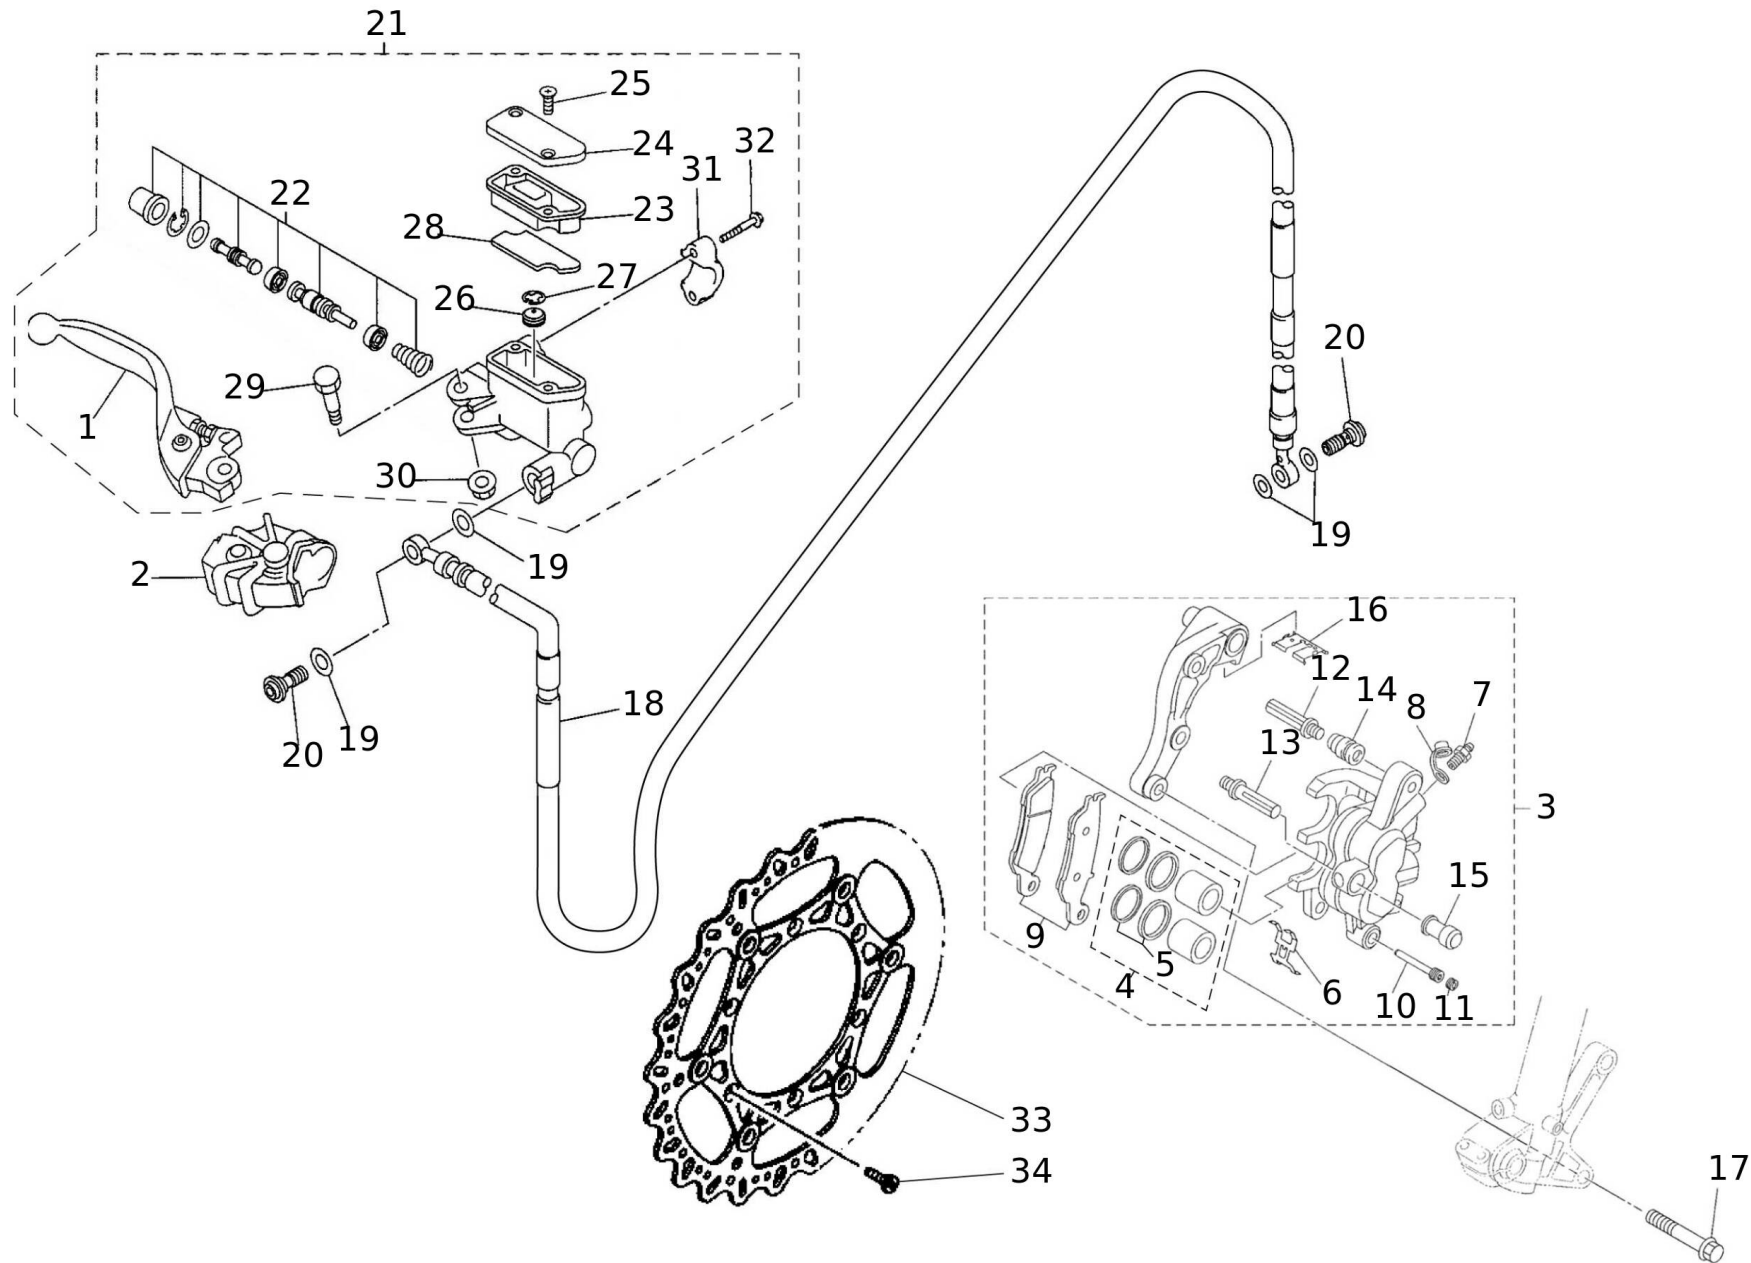

#	Code	Beschreibung	Spezifikation	ME	Anz.
1	08740005	LEVA FRENO ANT.		pz	1
2	06328005	ABDECKUNG HEBEL		pz	1
3	08428005	ASSIEME PINZA FRENO ANT		pz	1
4	08426001	GRUPPO PISTONCINO		pz	1
5	08460001	KIT GUARNIZIONI PINZA		pz	1
6	08462001	SUPPORTO PASTIGLIA		pz	1
7	06217005	VITE SPURGO		pz	1
8	06276005	KIT ENTLUEFTUNGSSCHRAUBE		pz	1
9	08739005	PASTIGLIE FRENO ANT		pz	1
10	06220005	PERNO PASTIGLIA		pz	1
11	06221005	TAPPO DEL PERNO PASTIGLIA		pz	1
12	06222005	SCREW		pz	1
13	06223005	PERNO		pz	1
14	06224005	GUMMI		pz	1
15	06225005	GUMMI		pz	1
16	06226005	MOLLA PASTIGLIE		pz	1
17	06227005	VITE M8X36 (T.F. 18) TE FLANGIATA		pz	2
18	06312005	TUBO FRENO 1		pz	1
19	06313005	GUARNIZIONE		pz	4
20	06314005	BOLZEN		pz	2
21	09075020	FR. MASTER CYLINDER ASSY XX MY22		pz	1
22	06316005	KIT POMPA FRENO		pz	1
23	06317005	DIAFRAMMA SERBATOIO		pz	1
24	06318005	COPERCHIO POMPA FRENO		pz	1
25	06329005	VITE A TESTA PIATTA		pz	2
26	06320005	GRUPPO SEPARATORE		pz	1
27	06321005	SICHERUNGSRING		pz	1
28	06322005	GALLEGGIANTE SERBATOIO		pz	1
29	06324005	SCHRAUBE HEBEL		pz	1
30	06325005	MUTTER MIT SCHEIBE		pz	1
31	06326005	HALTER BREMSPUMPE		pz	1
32	06327005	SCHRAUBE		pz	2
33	07547005	GRUPPO DISCO FRENO		pz	1
34	06212005	VITE M6X8.5 SVASATA ESAGONO INCASSATO		pz	6