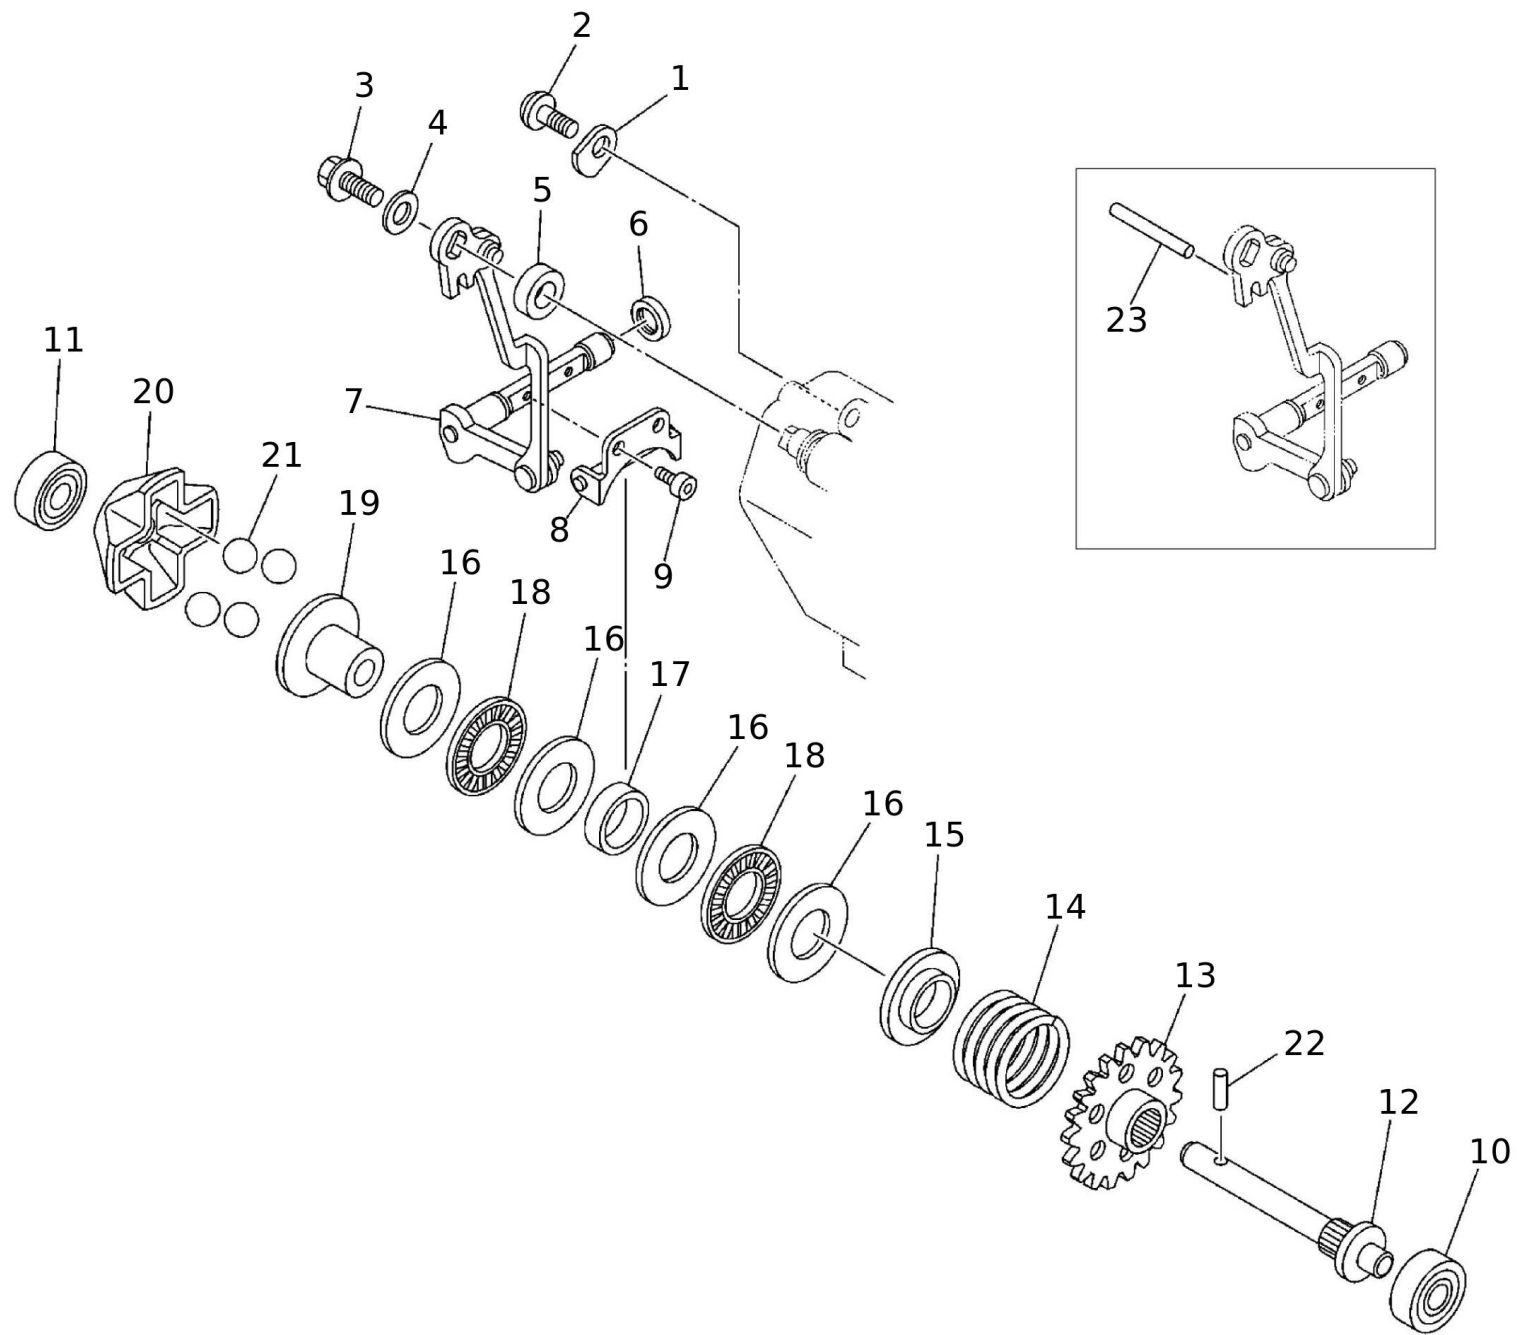

#	Code	Beschreibung	Spezifikation	ME	Anz.
1	05652005	PIASTRINA		pz	1
2	08395005	SCREW		pz	1
3	07812005	BOLT WITH WASHER		pz	1
4	05656005	SCHEIBE		pz	1
5	05655005	BUCHSE		pz	1
6	05636005	SIMMERRING		pz	1
7	07813005	PUSH ROD ASSY		pz	1
8	05659005	GABEL		pz	1
9	05660005	SCHRAUBE		pz	2
10	05703005	BEARING		pz	1
11	05703005	BEARING		pz	1
12	05662005	WELLE		pz	1
13	05663005	ZAHNRAD		pz	1
14	07814005	FEDER		pz	1
15	05665005	BUCHSE		pz	1
16	05666005	SCHEIBE		pz	4
17	05667005	RING		pz	1
18	05668005	BEARING		pz	2
19	05669005	BUCHSE		pz	1
20	05670005	FERMO		pz	1
21	05671005	SFERA		pz	4
22	05672005	PIN		pz	1
23	07815005	PIN		pz	1