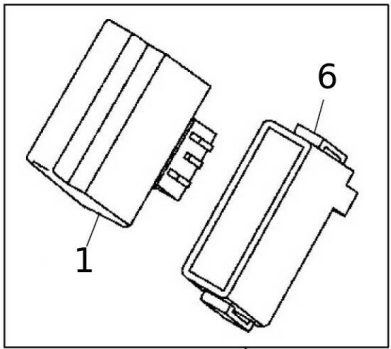

#	Code	Beschreibung	Spezifikation	ME	Anz.
1	09689020	ECU XX 250		pz	1
2	08084005	ZUENDSPULE		pz	1
3	06391005	PIPETTA CANDELA		pz	1
4	06392005	BOLZEN		pz	2
5	08083005	SUPPORTO BOBINA		pz	1
6	07410005	GUMMIHALTER ECU XX-XE		pz	1
7	06396005	SCHELLE		pz	1
8	07534005	WIRING XX125/250 MY22		pz	1