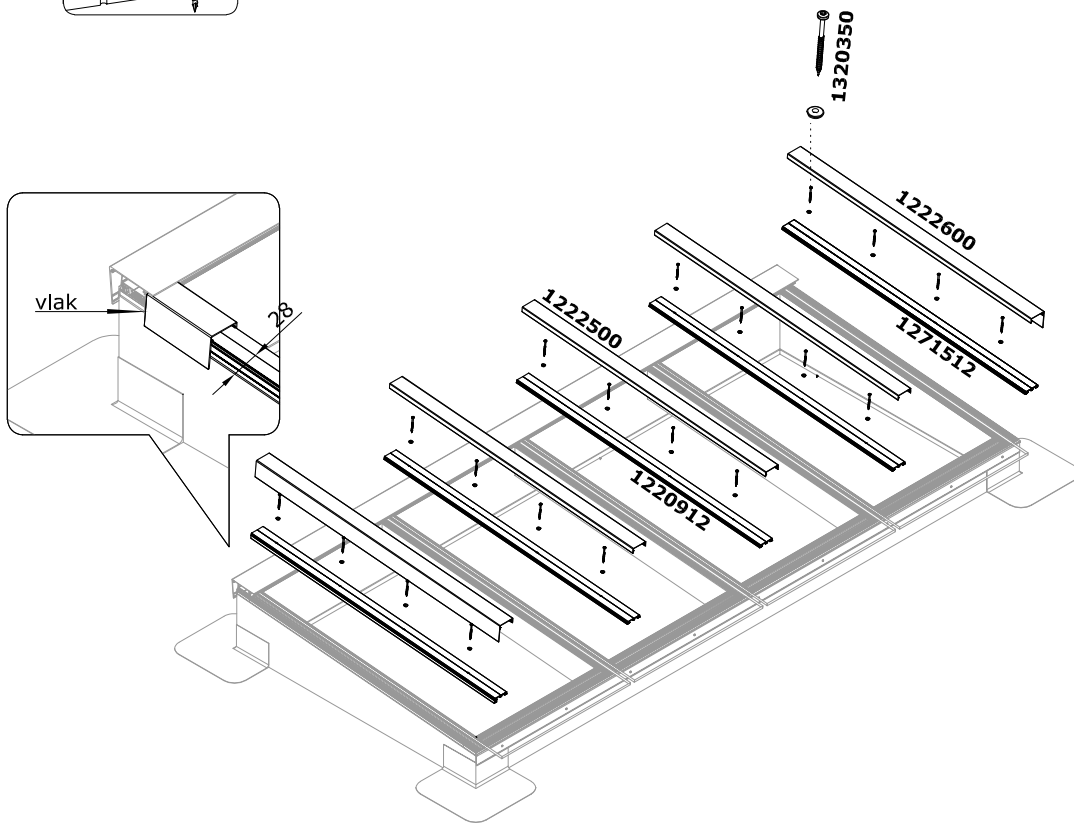

5

Let op voorbereiden !