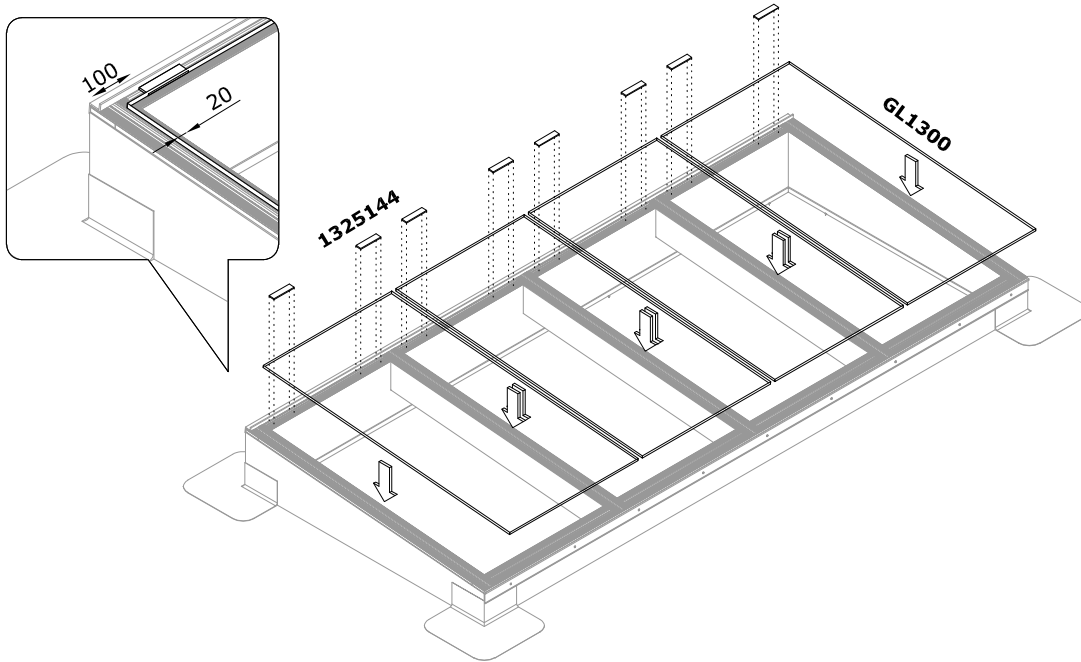

3

4

Let op voorbereiden !

Compriband
aanbrengen

1311646