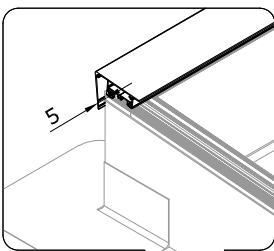

4

Let op voorbereiden !

Compriband
aanbrengen

1311646