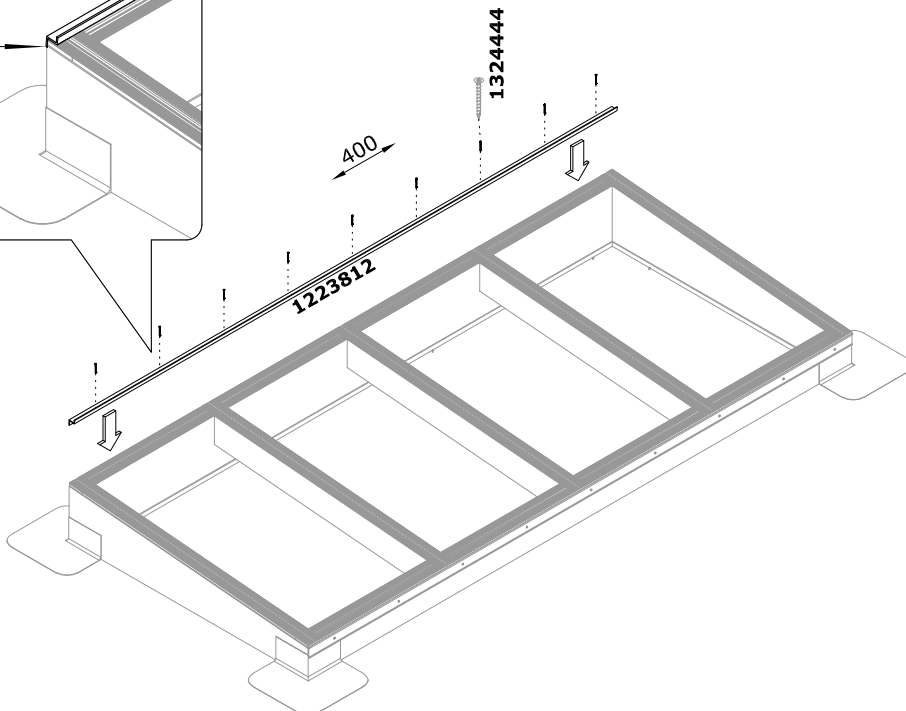

2

Let op voorbereiden !