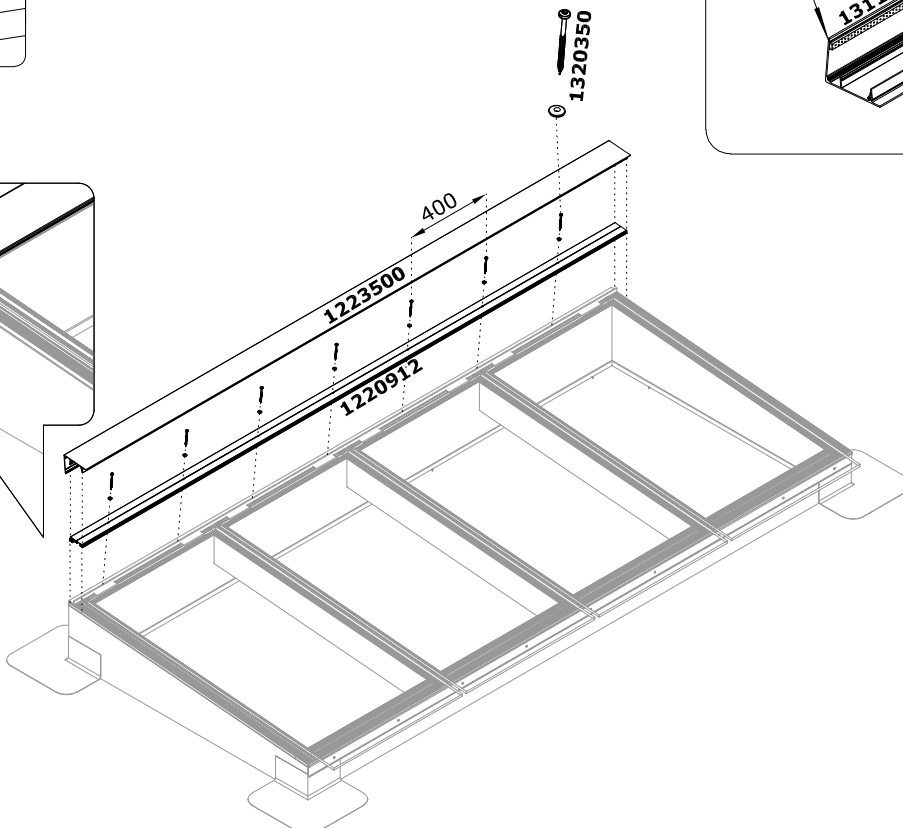

4

Let op voorbereiden !

Compriband
aanbrengen

1311646