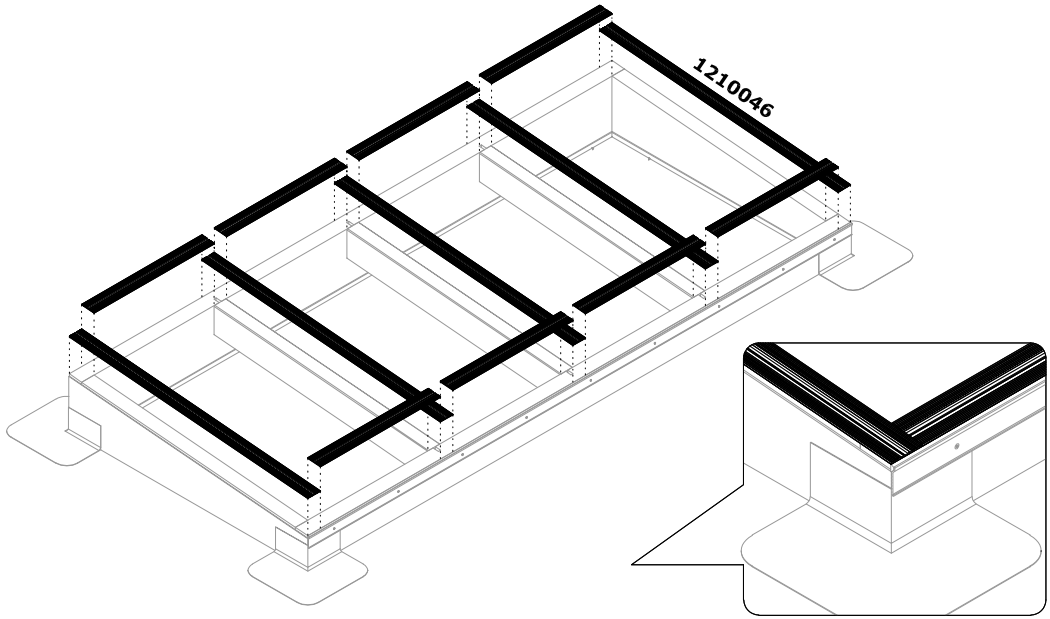

1

2

Let op voorbereiden !