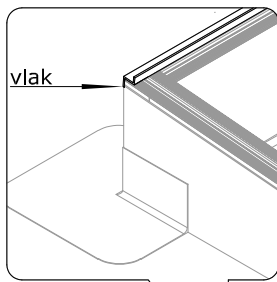

2

Let op voorbereiden !