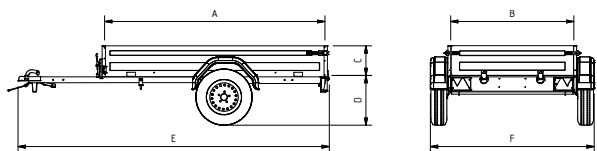

SARIS King XL 75
Met huif

* Zie www.saris.net voor de actievoorwaarden.

De SARIS King is standaard uitgerust met:

- 1 Kippend
- 2 Bindpunten
- 3 Geborgde spansluitingen
- 4 30 cm hoge stalen bordwanden
- 5 Uitneembaar achterbord
- 6 Volledig ondersteunde vloer
- 7 Watervaste antislip vloerplaat van Fins berkenhout

Kies de SARIS King die bij je past!

SARIS King XL 75

SARIS King 75

Technische gegevens	King 75	King XL 75
Lengte (A) (cm)	206	226
Breedte (B) (cm)	114	126
Hoogte bordwand (C) (cm)	30	30
Laadvloerhoogte (D) (cm)	50	50
Totale lengte (E) (cm)	303	323
Totale breedte (F) (cm)	156	168
Totaalgewicht (kg)*	750	750
Eigengewicht (kg)	120	130
Laadvermogen (kg)	630	620
Bandenmaat (inch)	13	13
Enkel- / Tandemas	Enkel	Enkel
T-dissel of V-dissel	T	T
Geremd / Ongeremd	Ongeremd	Ongeremd
Kippend	Standaard	Standaard