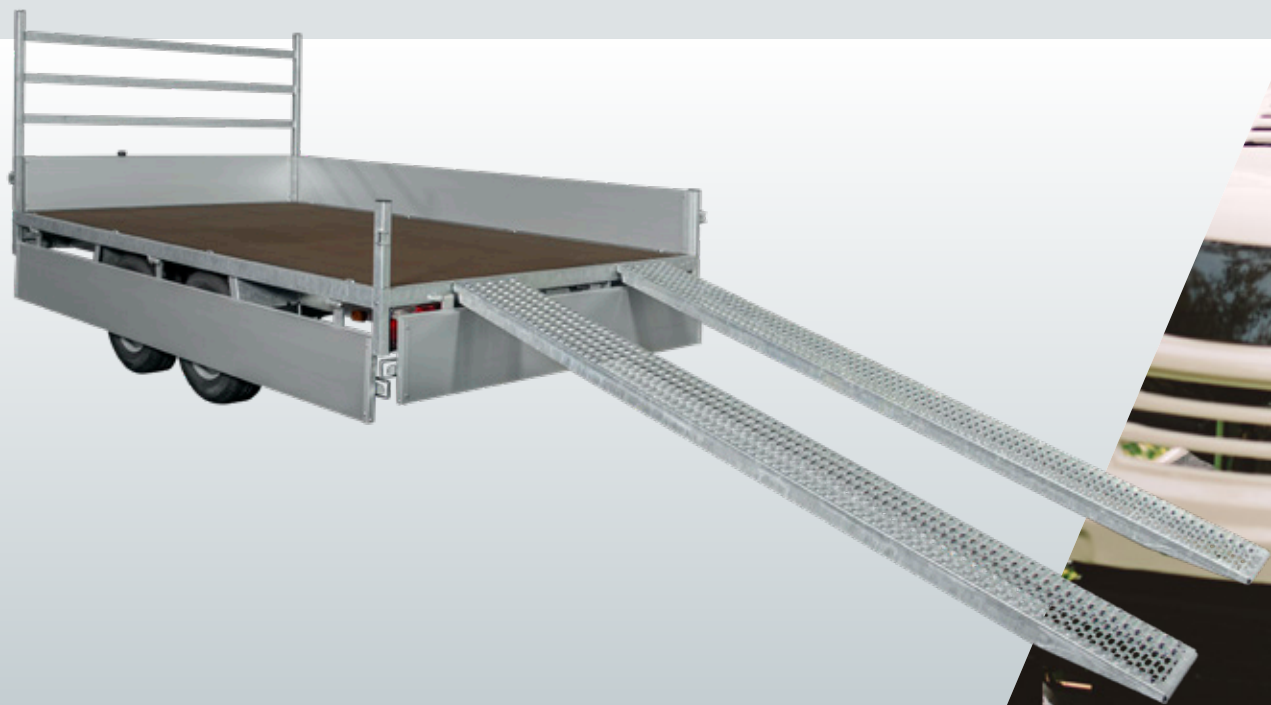

Op- en afrijden

Voor het op- en afrijden van voertuigen gebruikt u de stalen rijplaten. De meegeleverde rijplaten worden opgeborgen in het chassis. Handig! U heeft zodoende de rijplaten altijd bij de hand. **Tip!** Voor nog meer comfort tijdens het op- en afrijden kunt u de ASX uitbreiden met een lier en steunpoten.