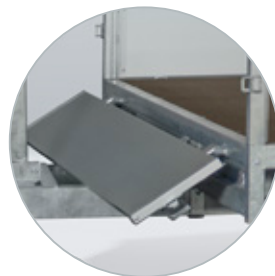

Neerklapbaar voorbord