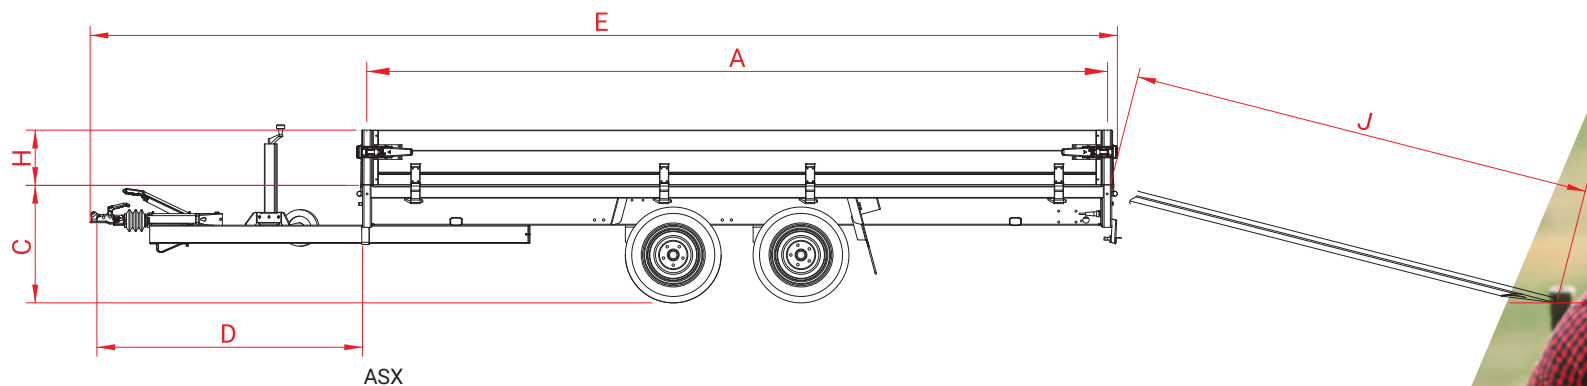

Op- en afrijden

Voor het op- en afrijden van voertuigen gebruikt u de stalen rijplaten. De meegeleverde rijplaten worden opgeborgen in het chassis. Handig! U heeft zodoende de rijplaten altijd bij de hand. **Tip!** Voor nog meer comfort tijdens het op- en afrijden kunt u de ASX uitbreiden met een lier en steunpoten.

**MET DE ASX
BESPAAR IK VEEL
KOSTBARE TIJD**

Anssems