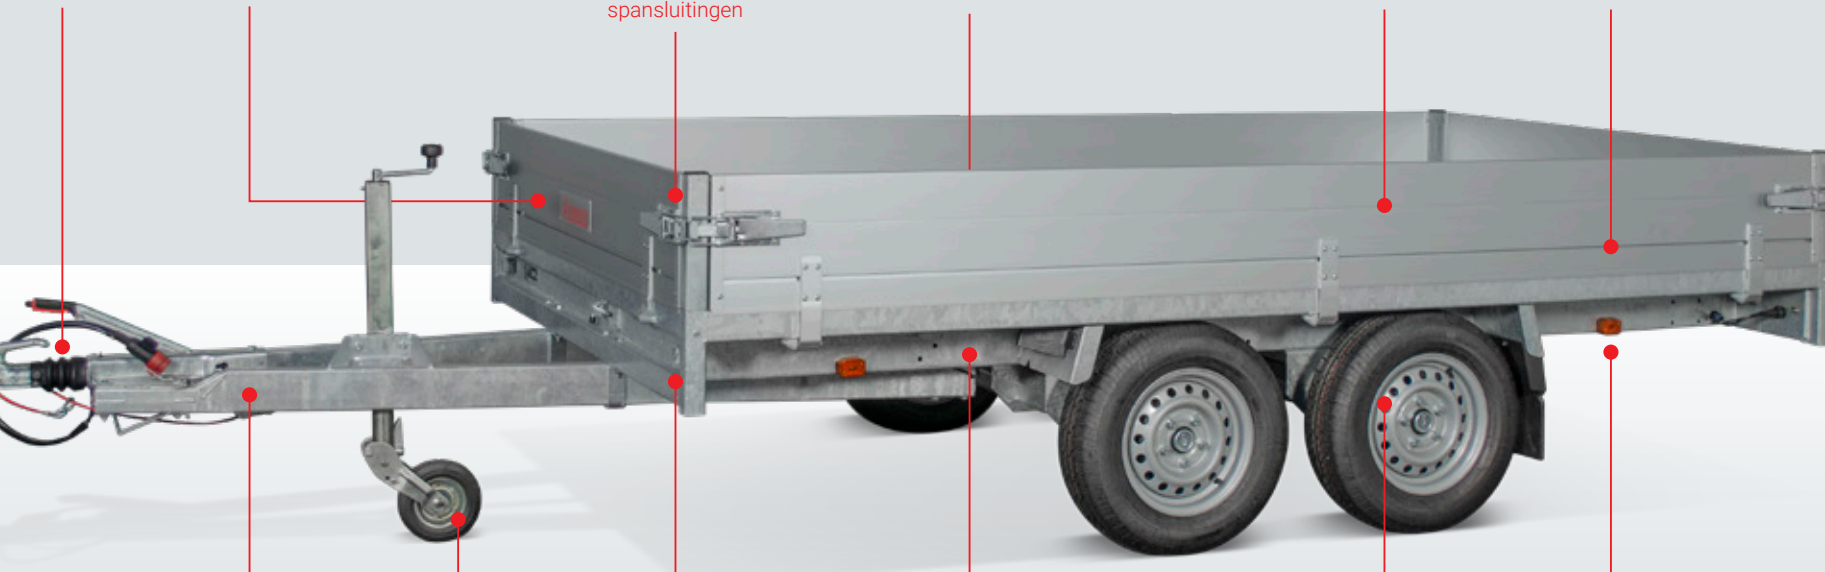

## Duurzaam en gebruiksvriendelijk

Het volbad verzinkte chassis (met vier langsliggers) ondersteunt de laadvloer optimaal. De verlichting, assen, oploprem en het neuswiel voldoen aan de hoge eisen die Anssems stelt op het gebied van veiligheid en betrouwbaarheid. De aluminium borden en hoekronden zijn door middel van een kleine handeling afneembaar. Zo ontstaat er snel een vlakke laadvloer voor maximaal gebruik.

Sterk chassis met geïntegreerde rijplaathouders

Betrouwbaar remsysteem

Neerklapbaar voorbord

8 bindhaken aan binnenzijde laadbak

Lange dissel met neerklapbaar neuswiel

Bindrail voor verplaatsbare nethaken of bindogen

Borden openen tot onder de laadvloer. Schadevrij laden en lossen

A-kwaliteit olooprem

Neerklapbaar voorbord

Rondom voorzien van spansluitingen

Multiplex laadvloer

Aluminium borden

Geïntegreerde bindrail

Lange dissel uit kokerprofielen

# DE ANSSEMS ASX HELPT ME UIT DE BRAND

Met loofrekken creëert u extra laadvolume. De loofrekken van 70 cm worden op de standaard borden geplaatst (zie tabel).

Extra laadvolume dankzij de opzetborden met een hoogte van 35 cm.