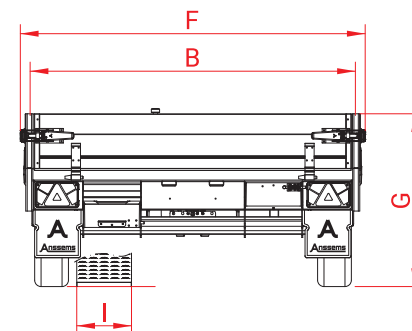

Accessoires	ASX 2000 325x178	ASX 2500 325x178	ASX 3000 325x178	ASX 2000 405x178	ASX 2500 405x178	ASX 3000 405x178
Huif (binnenhoogte)	150, 180, 210 cm	150, 180, 210 cm	150, 180, 210 cm	150, 180, 210 cm	150, 180, 210 cm	150, 180, 210 cm
Vlakzeil	✓	✓	✓	✓	✓	✓
Steunpoten	✓	✓	✓	✓	✓	✓
Nethaken	✓	✓	✓	✓	✓	✓
Reservewiel met -steun	✓	✓	✓	✓	✓	✓
Asschokbrekers	✓	✓	✓	✓	✓	✓
Loofrekken (hoogte 70 cm)	✓	✓	✓	✗	✗	✗
Voorrek (hoogte 80 cm)	✓	✓	✓	✓	✓	✓
Opzetborden (hoogte 35 cm)	✓	✓	✓	✓	✓	✓
LED contourverlichting	✓	✓	✓	✓	✓	✓