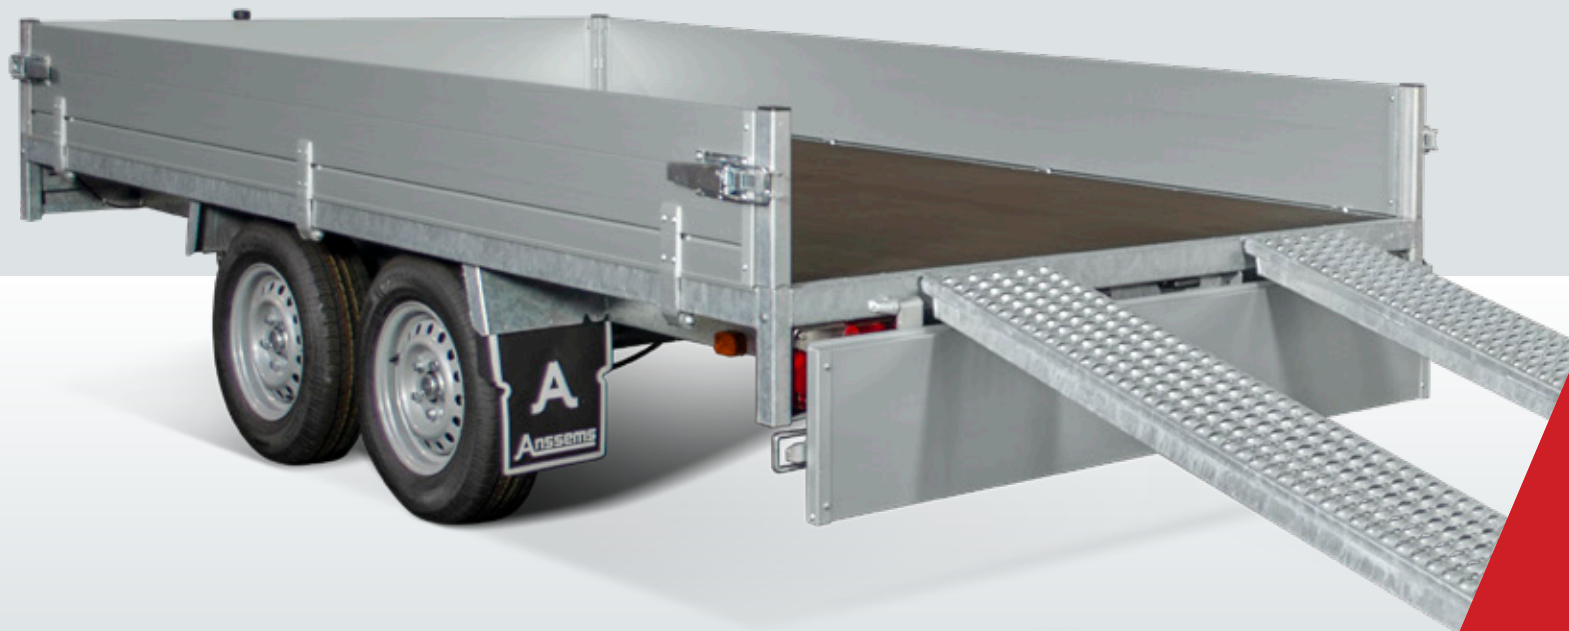

ASX

COMBINEER HET BESTE VAN TWEE WERELDEN

Anssems PLATEAUWAGENS **ASX**

BAKWAGENS

PLATEAUWAGENS

MULTITRANSPORTERS

AUTOTRANSPORTERS

KIPPERS

BAGAGEWAGENS

GESLOTEN WAGENS

PAARDENTRAILERS

SCHAFTWAGENS