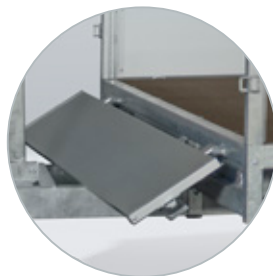

Neerklapbaar voorbord