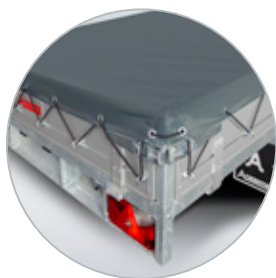

**DE ANSSEMS ASX
IS ZEER BREED
INZETBAAR**

ASX 325x178 tandem geremd

ASX 405x178 tandem geremd

Duurzaam en gebruiksvriendelijk

Het volbad verzinkte chassis (met vier langsliggers) ondersteunt de laadvloer optimaal. De verlichting, assen, oploprem en het neuswiel voldoen aan de hoge eisen die Anssems stelt op het gebied van veiligheid en betrouwbaarheid. De aluminium borden en hoekringsen zijn door middel van een kleine handeling afneembaar. Zo ontstaat er snel een vlakke laadvloer voor maximaal gebruik.

DE ANSSEMS ASX HELPT ME UIT DE BRAND

Met loofrekken creëert u extra laadvolume. De loofrekken van 70 cm worden op de standaard borden geplaatst (zie tabel).

Extra laadvolume dankzij de opzetborden met een hoogte van 35 cm.