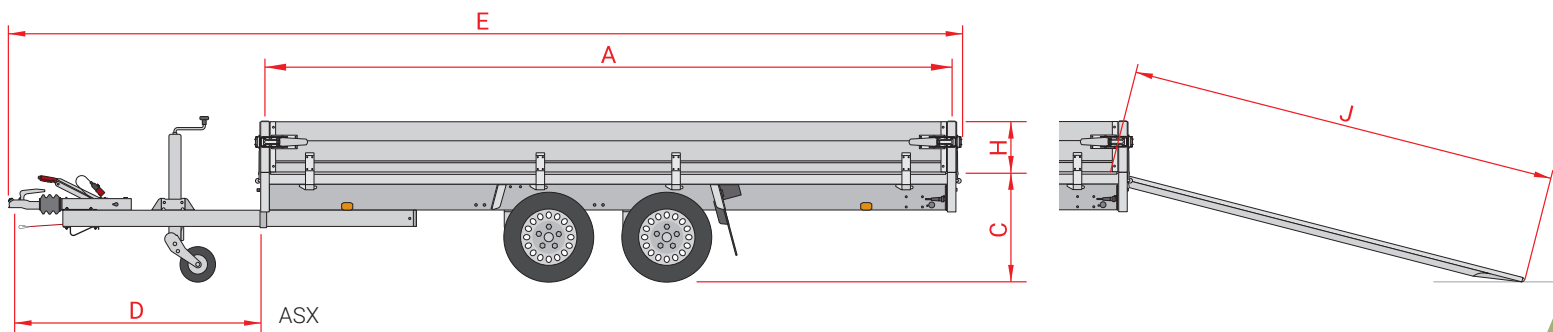

Op- en afrijden

Voor het op- en afrijden van voertuigen gebruikt u de stalen rijplaten. De meegeleverde rijplaten worden opgeborgen in het chassis. Handig! U heeft zodoende de rijplaten altijd bij de hand. **Tip!** Voor nog meer comfort tijdens het op- en afrijden kunt u de ASX uitbreiden met een lier en steunpoten.

**MET DE ASX
BESPAAR IK VEEL
KOSTBARE TIJD**

Anssems