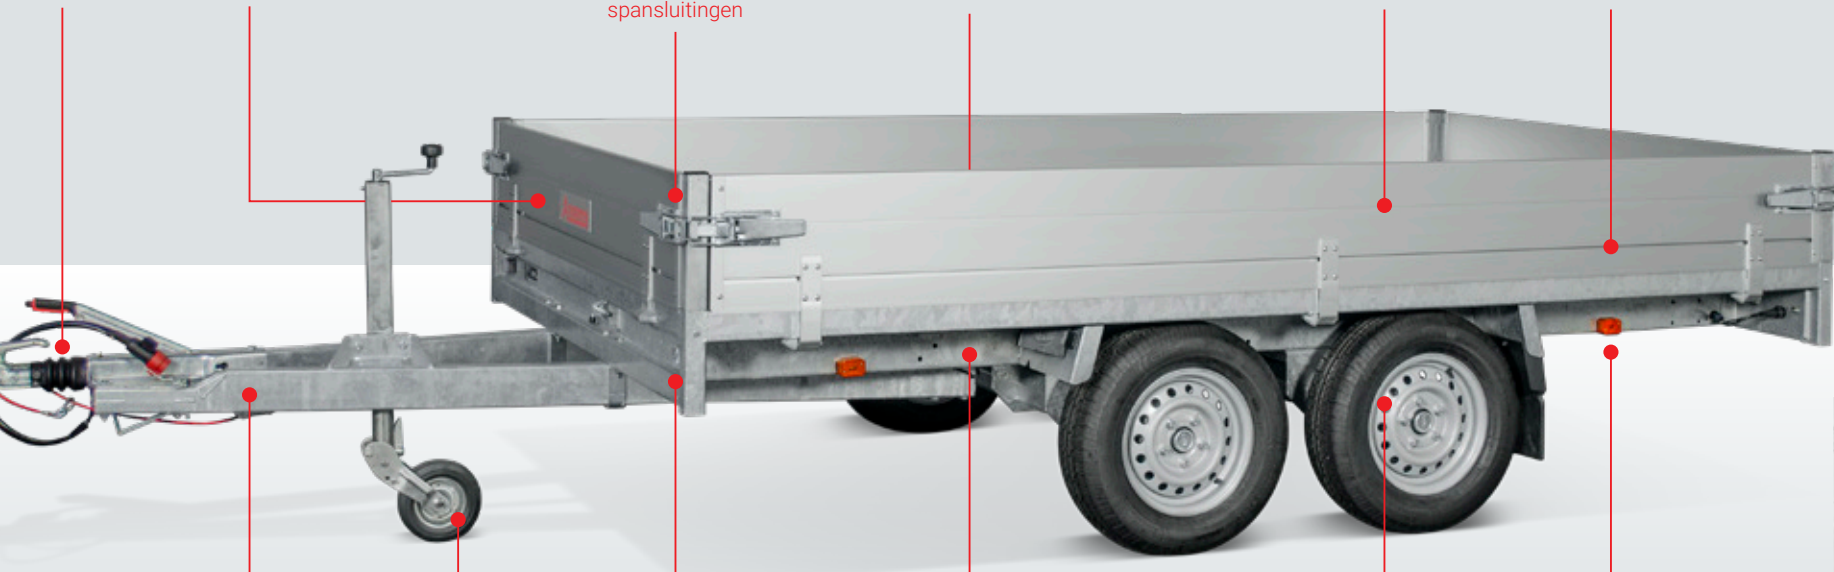

**DE ANSSEMS ASX
IS ZEER BREED
INZETBAAR**

ASX 325x178 tandem geremd

ASX 405x178 tandem geremd

Duurzaam en gebruiksvriendelijk

Het volbad verzinkte chassis (met vier langsliggers) ondersteunt de laadvloer optimaal. De verlichting, assen, oploprem en het neuswiel voldoen aan de hoge eisen die Anssems stelt op het gebied van veiligheid en betrouwbaarheid. De aluminium borden en hoekringsen zijn door middel van een kleine handeling afneembaar. Zo ontstaat er snel een vlakke laadvloer voor maximaal gebruik.

Sterk chassis met geïntegreerde rijplaathouders

Betrouwbaar remsysteem

Neerklapbaar voorbord

8 bindhaken aan binnenzijde laadbak

Lange dissel met neerklapbaar neuswiel

Bindrail voor verplaatsbare nethaken of bindogen

Borden openen tot onder de laadvloer. Schadevrij laden en lossen

A-kwaliteit olooprem

Neerklapbaar voorbord

Rondom voorzien van spansluitingen

Multiplex laadvloer

Aluminium borden

Geïntegreerde bindrail

Lange dissel uit kokerprofielen

DE ANSSEMS ASX HELPT ME UIT DE BRAND

Met loofrekken creëert u extra laadvolume. De loofrekken van 70 cm worden op de standaard borden geplaatst (zie tabel).

Extra laadvolume dankzij de opzetborden met een hoogte van 35 cm.