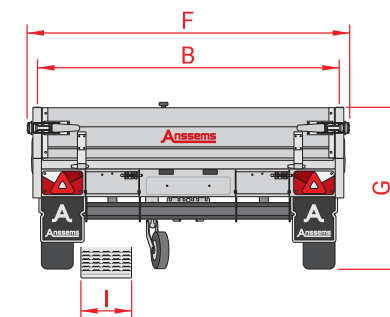

Accessoires	ASX 2000 325x178	ASX 2500 325x178	ASX 3000 325x178	ASX 2000 405x178	ASX 2500 405x178	ASX 3000 405x178
Huif (binnenhoogte 150 cm)	v	v	v	v	v	v
Huif (binnenhoogte 180 cm)	v	v	v	v	v	v
Huif (binnenhoogte 210 cm)	v	v	v	v	v	v
Vlakzeil	v	v	v	v	v	v
Steunpoten	v	v	v	v	v	v
Nethaken	v	v	v	v	v	v
Reservewiel met -steun	v	v	v	v	v	v
As-schokbrekers	v	v	v	v	v	v
Loofrekken (H 70 cm)	v	v	v	x	x	x
Voorrek (H 80 cm)	v	v	v	v	v	v
Opzetborden (H 35 cm)	v	v	v	v	v	v
LED contourverlichting	v	v	v	v	v	v