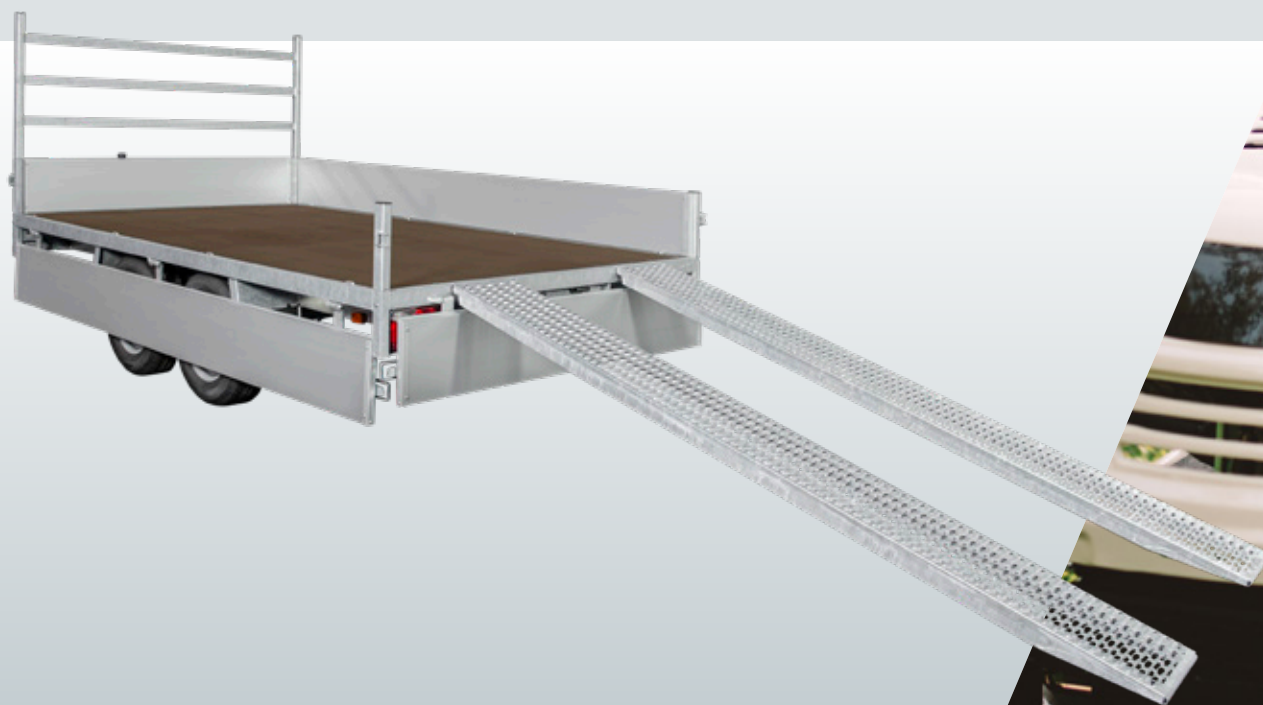

Op- en afrijden

Voor het op- en afrijden van voertuigen gebruikt u de stalen rijplaten. De meegeleverde rijplaten worden opgeborgen in het chassis. Handig! U heeft zodoende de rijplaten altijd bij de hand. **Tip!** Voor nog meer comfort tijdens het op- en afrijden kunt u de ASX uitbreiden met een lier en steunpoten.