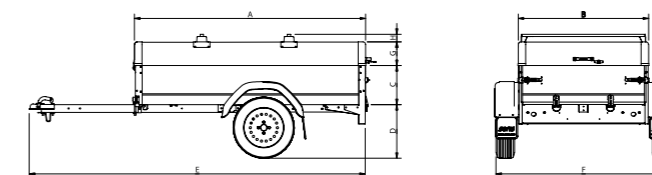

Technische gegevens	MC 205 113 750 1	MC 205 113 1000 1	MC 205 133 750 1	MC 205 133 1350 1	MC 255 133 750 1	MC 255 133 1350 1
Lengte (A) (cm)	205	205	205	205	255	255
Breedte (B) (cm)	113	113	133	133	133	133
Hoogte bordwand (C) (cm)	35	35	35	35	35	35
Laadvloerhoogte (D) (cm)	51	52	51	52	51	52
Totale lengte (E) (cm)	313	325	313	325	363	375
Totale breedte (F) (cm)	163	163	183	183	183	183
Hoogte deksel buiten / binnen (G) (cm)	22/15	22/15	22/15	22/15	22/15	22/15
Hoogte allesdrager (H) (cm)	7	7	7	7	7	7
Totaalgewicht (kg)*	750	1000	750	1350	750	1350
Eigengewicht (kg)	185	230	198	254	220	277
Laadvermogen (kg)	565	770	552	1096	530	1073
Bandenmaat (inch)	13	13	13	14	13	14
Enkel- / Tandemas	Enkel	Enkel	Enkel	Enkel	Enkel	Enkel
T-dissel of V-dissel	T	T	T	T	T	T
Geremd / Ongeremd	Ongeremd	Geremd	Ongeremd	Geremd	Ongeremd	Geremd

Bruikbare lengte
Min 205 cm - Max 255 cm

Bruikbare breedte
Min 113 cm - Max 133 cm

Bruikbare hoogte
50 cm

Extra bagageruimte
Min 1150 liter - Max 1695 liter

Gewicht
Min 750 kg - Max 1350 kg

SARIS McAlu Comfort MC 255 133 1350 1

WORKS FOR YOU