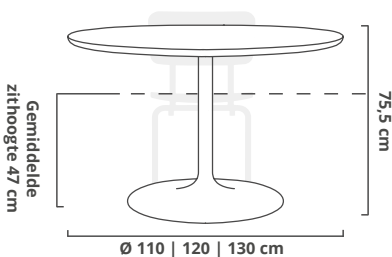

TINNE

TINNE TAFEL LICHTIVoor EIKEN

WARME UITSTRALING

De Tafel Tinne heeft een rond blad van massief hout en een slanke trompetvoet. Het ontwerp is modern en rustig, met sterke materialen en een stabiele basis. Het houten blad geeft de tafel een warme uitstraling. De poot is leverbaar in twee kleuren, zodat je de tafel goed kunt laten aansluiten op je interieur.