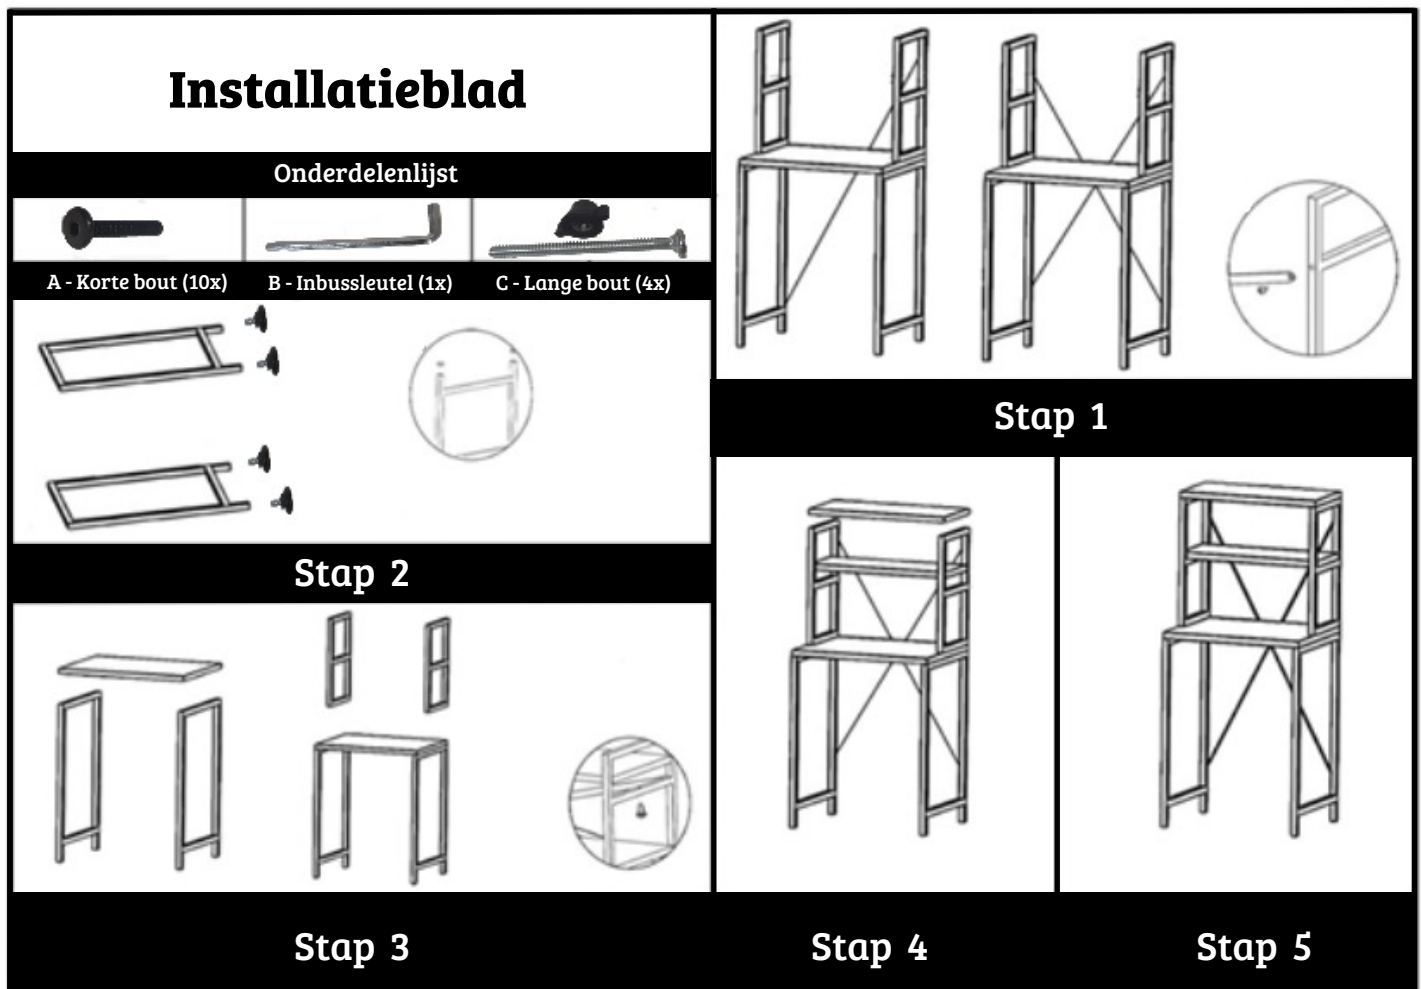

AirSleeperz®

Make your dreams comfortable

Wasmachine rek 50x68x155 cm

Handleiding:

1. Bevestig de dwarsbalken zoals weergegeven op de afbeelding en zet deze vast met de korte bouten (A).
2. Bevestig de rubberen voetjes zoals weergegeven op de afbeelding.
3. Monteer de onderdelen zoals weergegeven op de afbeelding en zet vast met de lange bouten (C).
4. Plaats de houten panelen zoals weergegeven op de afbeelding en zet deze vast met de korte bouten (A).
5. Wanneer de installatie compleet is, zou het product eruit moeten zien zoals weergegeven op de afbeelding.