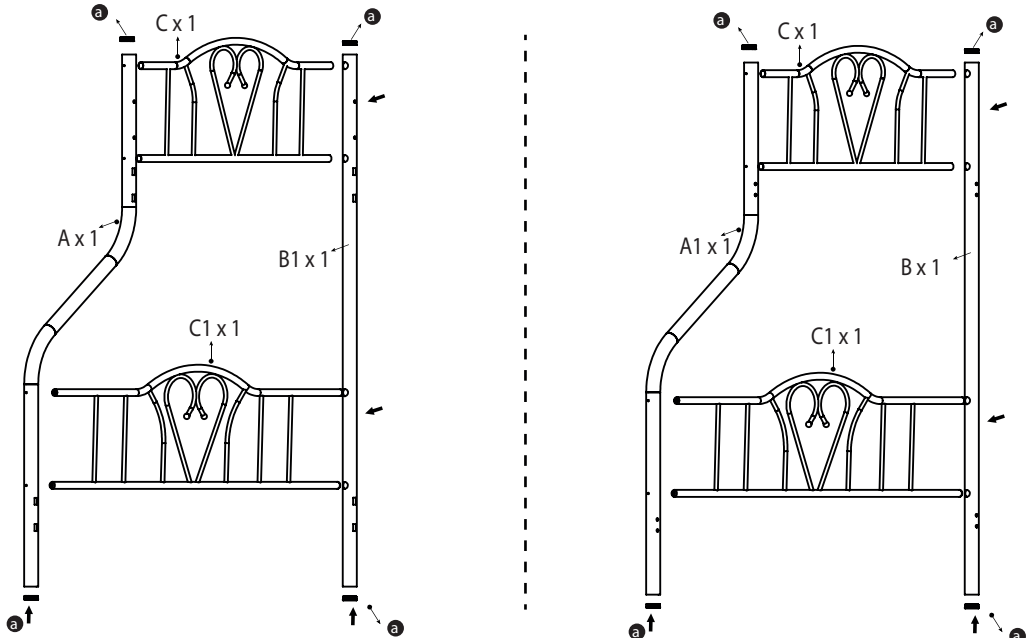

AirSleeperz[®]

Make your dreams comfortable

Stapelbed Bram

Size / length	A	B	C	D
90x200 cm / 140x200 cm	199,5cm / 78,5"	210cm / 82,6"	97cm / 38,2"	147cm / 57,8"

BELANGRIJK/IMPORTANT

Draai de bouten niet te vast totdat de installatie is voltooid. Zorg ervoor dat alle bouten goed vastgeschroefd zijn voordat u het gebruikt. Gebruik enkel het gereedschap dat is meegeleverd. Gebruik geen elektrisch gereedschap!

ONDERDELEN / COMPONENTS

STAPPEN / STEPS

Stap/Step - 1

Step/Step - 2

Step/Step - 3

Step/Step- 4

Step/Step- 5

Step/Step- 8