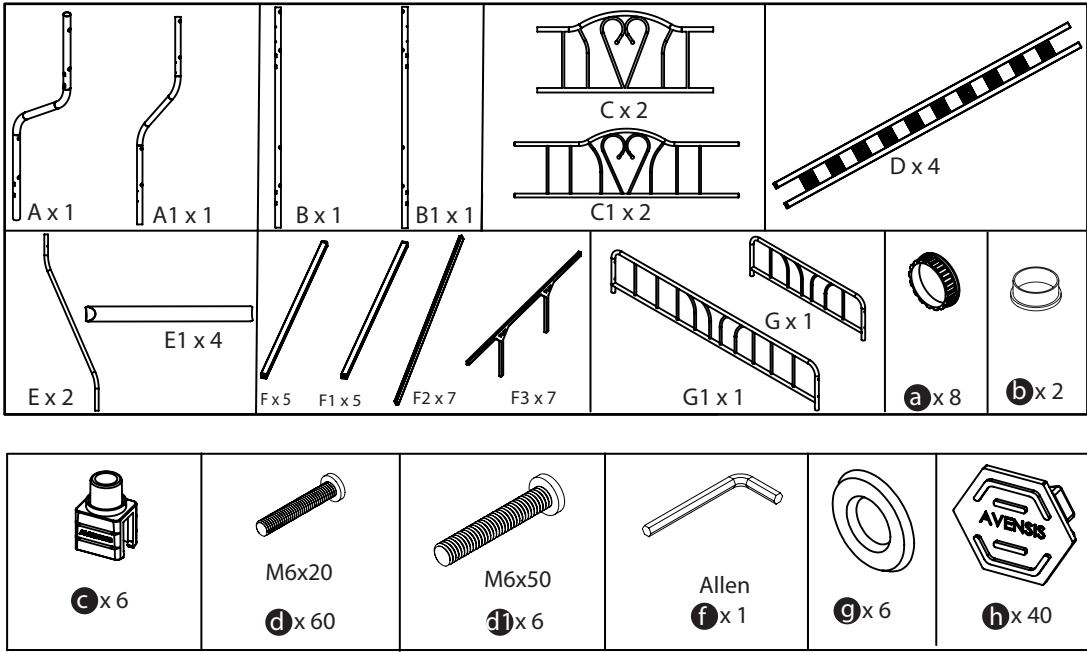

ONDERDELEN / COMPONENTS