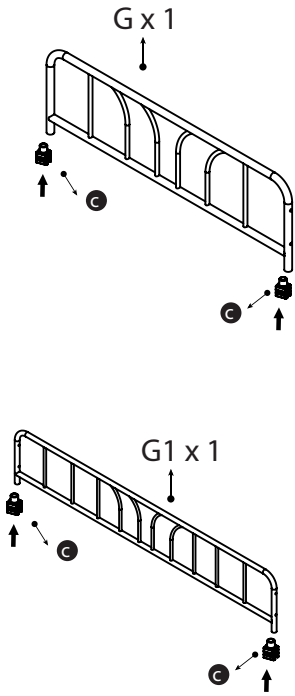

AirSleeperz[®]

Make your dreams comfortable

Stapelbed Bram

Size / length	A	B	C	D
90x200 cm / 140x200 cm	199,5cm / 78,5"	210cm / 82,6"	97cm / 38,2"	147cm / 57,8"

BELANGRIJK/IMPORTANT

Draai de bouten niet te vast totdat de installatie is voltooid. Zorg ervoor dat alle bouten goed vastgeschroefd zijn voordat u het gebruikt. Gebruik enkel het gereedschap dat is meegeleverd. Gebruik geen elektrisch gereedschap!

ONDERDELEN / COMPONENTS

STAPPEN / STEPS

Stap/Step - 1

Step/Step - 2

Step/Step - 3

Step/Step- 4

Step/Step- 5

Step/Step- 8