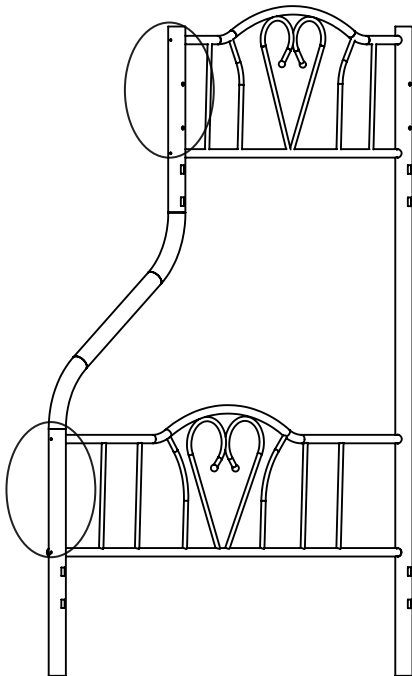

AirSleeperz[®]

Make your dreams comfortable

Stapelbed Bram

Size / length	A	B	C	D
90x200 cm / 140x200 cm	199,5cm / 78,5"	210cm / 82,6"	97cm / 38,2"	147cm / 57,8"

BELANGRIJK/IMPORTANT

Draai de bouten niet te vast totdat de installatie is voltooid. Zorg ervoor dat alle bouten goed vastgeschroefd zijn voordat u het gebruikt. Gebruik enkel het gereedschap dat is meegeleverd. Gebruik geen elektrisch gereedschap!

ONDERDELEN / COMPONENTS

STAPPEN / STEPS

Stap/Step - 1

Step/Step - 2

Step/Step - 3

Step/Step- 4

Step/Step- 5

Step/Step- 8