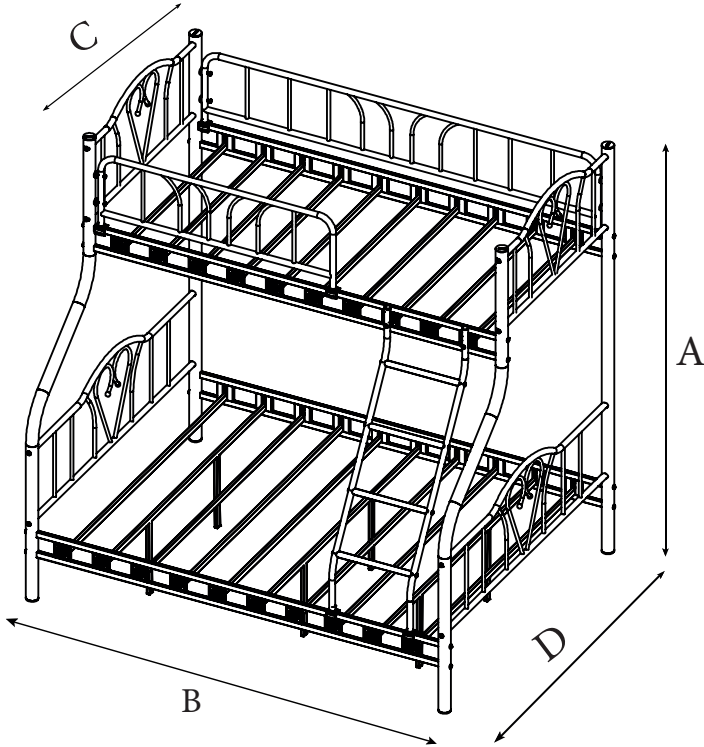

AirSleeperz[®]

Make your dreams comfortable

Stapelbed Bram

Size / length	A	B	C	D
90x200 cm / 140x200 cm	199,5cm / 78,5"	210cm / 82,6"	97cm / 38,2"	147cm / 57,8"

BELANGRIJK/IMPORTANT

Draai de bouten niet te vast totdat de installatie is voltooid. Zorg ervoor dat alle bouten goed vastgeschroefd zijn voordat u het gebruikt. Gebruik enkel het gereedschap dat is meegeleverd. Gebruik geen elektrisch gereedschap!