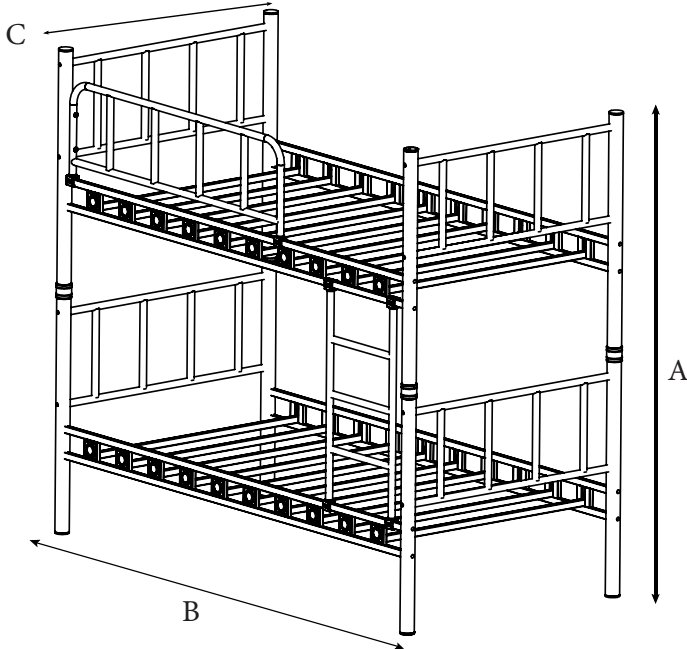

## Stapelbed Emma

**Installatievideo scan QR-code**

Size / length	A	B	C
Single 90x200 cm	175cm / 68,8"	210cm / 82,6"	97cm / 38,2"