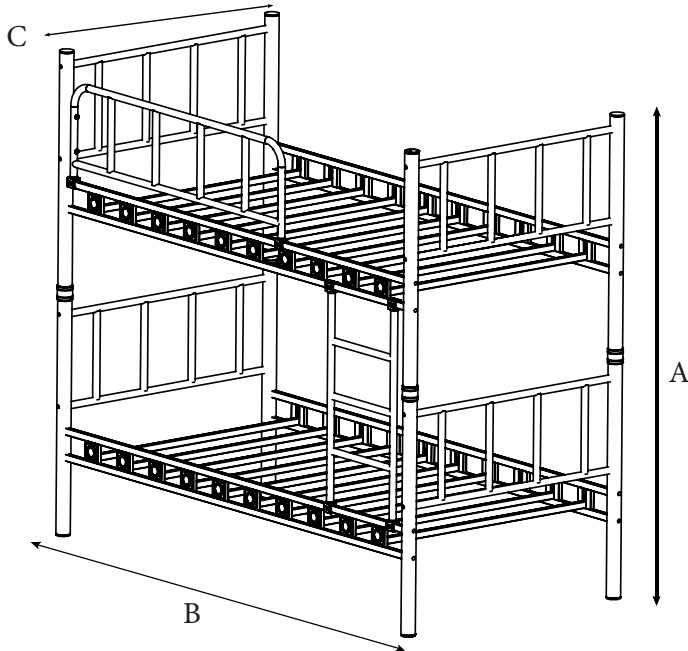

AirSleeperz[®]

Make your dreams comfortable

Stapelbed Emma Family

Installatievideo scan QR-code

Size / length	A	B	C
Single 90x200 cm	175cm / 68,8"	210cm / 82,6"	97cm / 38,2"

BELANGRIJK/IMPORTANT

Draai de bouten niet te vast totdat de installatie is voltooid. Zorg ervoor dat alle bouten goed vastgeschroefd zijn voordat u het gebruikt. Gebruik enkel het gereedschap dat is meegeleverd. Gebruik geen elektrisch gereedschap!