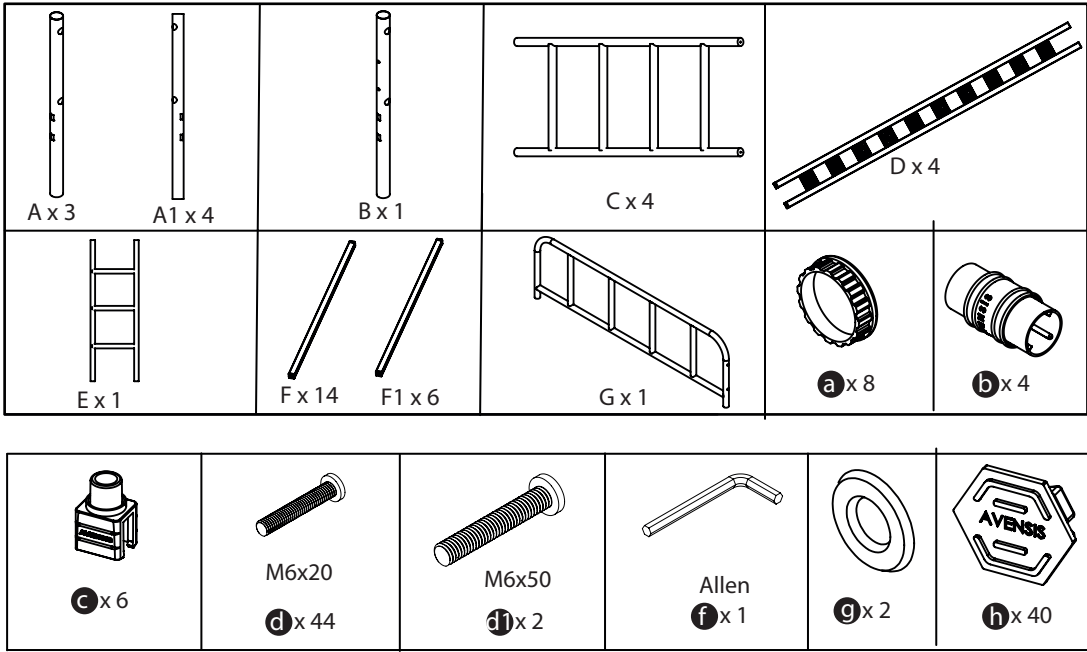

ONDERDELEN / COMPONENTS