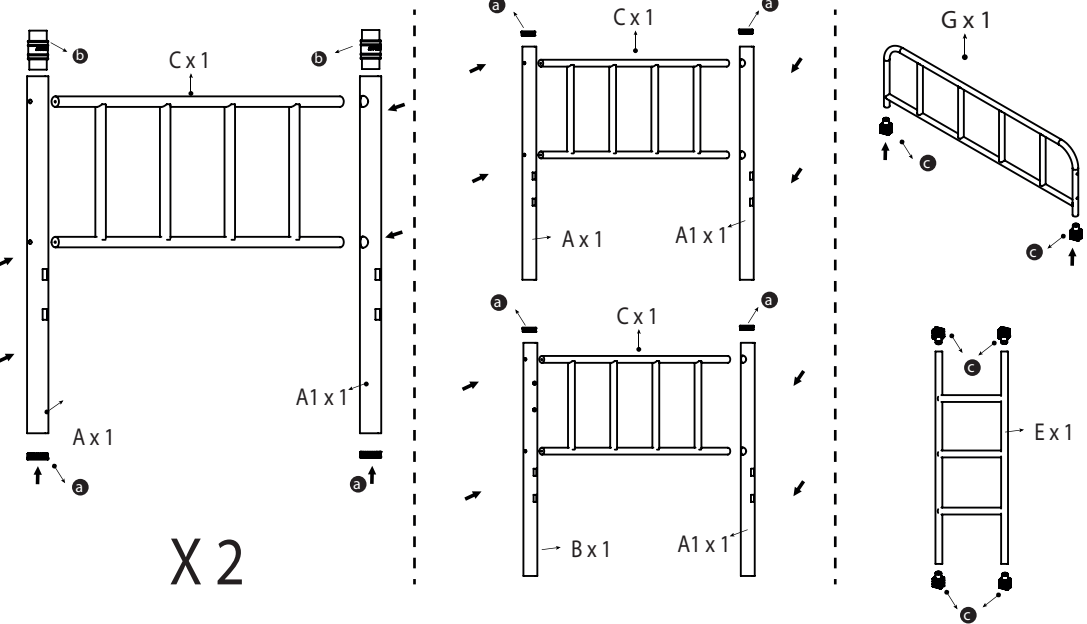

AirSleeperz[®]

Make your dreams comfortable

Stapelbed Emma Family

Installatievideo scan QR-code

Size / length	A	B	C
Single 90x200 cm	175cm / 68,8"	210cm / 82,6"	97cm / 38,2"

BELANGRIJK/IMPORTANT

Draai de bouten niet te vast totdat de installatie is voltooid. Zorg ervoor dat alle bouten goed vastgeschroefd zijn voordat u het gebruikt. Gebruik enkel het gereedschap dat is meegeleverd. Gebruik geen elektrisch gereedschap!

ONDERDELEN / COMPONENTS

STAPPEN / STEPS

Stap/Step - 1

Step/Step - 2

Step/Step - 3

Stap/Step- 4

Stap/Step- 5

Step/Step- 6