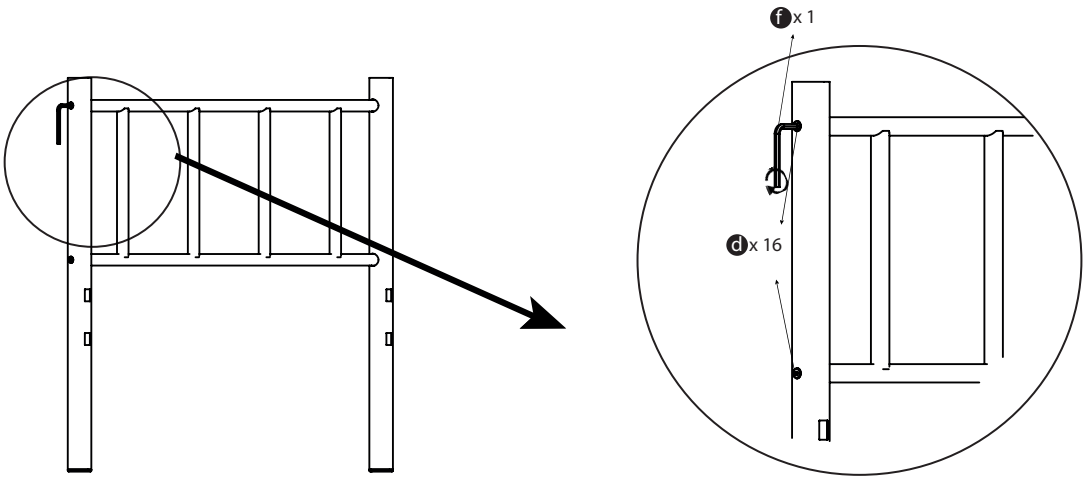

AirSleeperz[®]

Make your dreams comfortable

Stapelbed Emma Family

Installatievideo scan QR-code

Size / length	A	B	C
Single 90x200 cm	175cm / 68,8"	210cm / 82,6"	97cm / 38,2"

BELANGRIJK/IMPORTANT

Draai de bouten niet te vast totdat de installatie is voltooid. Zorg ervoor dat alle bouten goed vastgeschroefd zijn voordat u het gebruikt. Gebruik enkel het gereedschap dat is meegeleverd. Gebruik geen elektrisch gereedschap!

ONDERDELEN / COMPONENTS

STAPPEN / STEPS

Stap/Step - 1

Step/Step - 2

Step/Step - 3

Stap/Step- 4

Stap/Step- 5

Step/Step- 6

Step/Step- 8

g x 2

d1 x 2

h x 40

AirSleeperz[®]

Make your dreams comfortable

Stapelbed Emma (onderbed)

BELANGRIJK/IMPORTANT