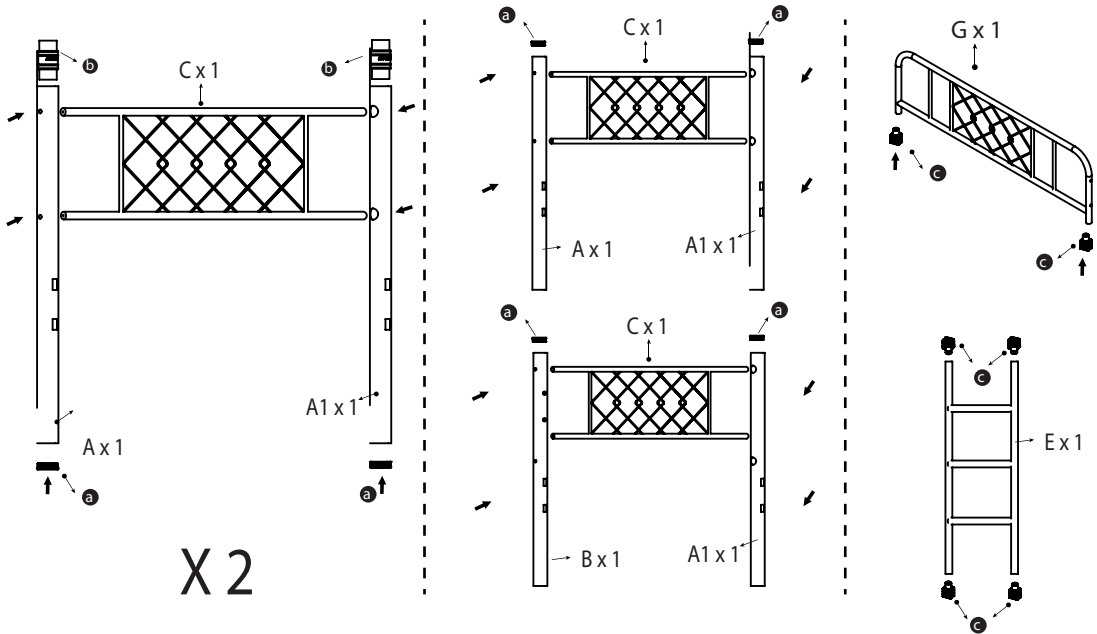

AirSleeperz®

Make your dreams comfortable

Stapelbed Levi

Scan de QR-code en
bekijk instructievideo

Size / length	A	B	C
Single 90x200 cm	175cm / 68,8"	210cm / 82,6"	97cm / 38,2"

BELANGRIJK/IMPORTANT

Draai de bouten niet te vast totdat de installatie is voltooid. Zorg ervoor dat alle bouten goed vastgeschroefd zijn voordat u het gebruikt. Gebruik enkel het gereedschap dat is meegeleverd. Gebruik geen elektrisch gereedschap!

ONDERDELEN / COMPONENTS

 A x 3	 A1 x 4	 B x 1	 C x 4	 D x 4	
 E x 1	 F x 14	 F1 x 6	 G x 1	 a x 8	 b x 4
 c x 6	 M6x20 d x 44	 M6x50 d1 x 2	 Allen f x 1	 g x 2	 h x 40

STAPPEN / STEPS

Stap/Step - 1

Step/Step - 2

Step/Step - 3

Stap/Step- 4

Stap/Step- 5

Step/Step- 6

Step/Step- 8

h x 40