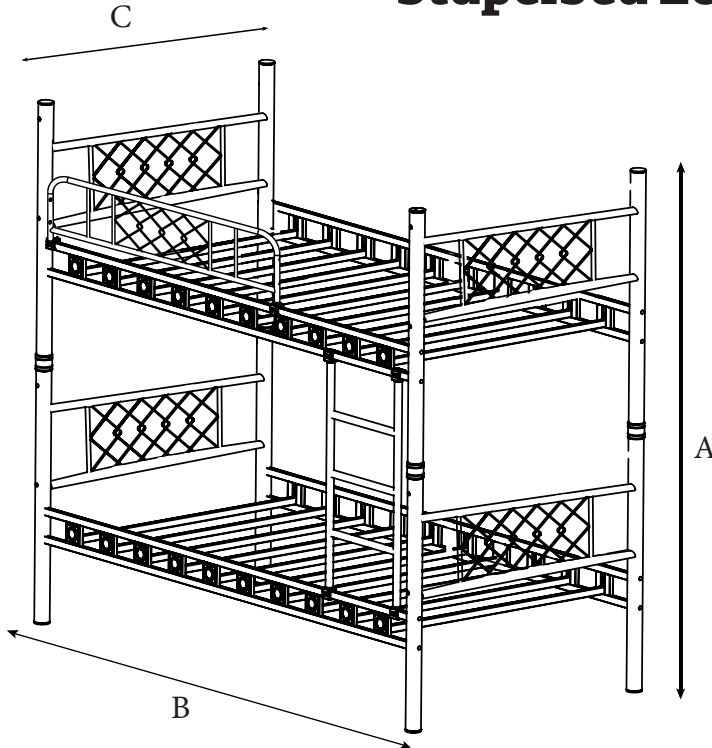

AirSleeperz®

Make your dreams comfortable

Stapelbed Levi

Scan de QR-code en
bekijk instructievideo

Size / length	A	B	C
Single 90x200 cm	175cm / 68,8"	210cm / 82,6"	97cm / 38,2"

BELANGRIJK/IMPORTANT

Draai de bouten niet te vast totdat de installatie is voltooid. Zorg ervoor dat alle bouten goed vastgeschroefd zijn voordat u het gebruikt. Gebruik enkel het gereedschap dat is meegeleverd. Gebruik geen elektrisch gereedschap!