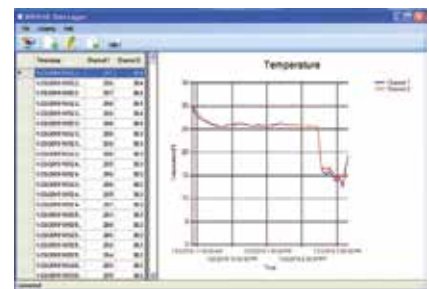

Specificaties	HI148-1	HI148-2	HI148-3	HI148-4
Bereik	intern: -20,0 tot 60,0 °C	extern: -40,0 tot 125,0 °C	intern: -20,0 tot 60,0 °C extern: -40,0 tot 125,0 °C	2 x extern: -40,0 tot 125,0 °C
Resolutie	0,1°C (-40,0 tot 100,0 °C), 0,2 °C (>100,0 °C)			
Nauwkeurigheid	±0,5 °C (-40,0 tot 0,0 °C/70,0 tot 100,0 °C) ±0,4 °C (0,0 tot 70,0 °C), ±1,0 °C (>100,0 °C)			
Kalibratie	gekalibreerd in de fabriek			
Datalogging	16.000 metingen		2 x 8000 metingen	
Loginterval	1 sec. tot 24 u		2 sec. tot 24 u	
Pc-connectie	USB type C			
Sonde	33,5 mm x 3,5 mm diam., roestvrij staal met 1 m silicone kabel			
Batterijtype/ levensduur	1,5 V AAA (3)/ca, 2 jaar			
Omgeving	-20,0 tot 60,0 °C, RH 100 %			
Bescherming	IP67 (waterbestendig)			
Afmetingen	107 x 59 x 17 mm			
Gewicht	130 g