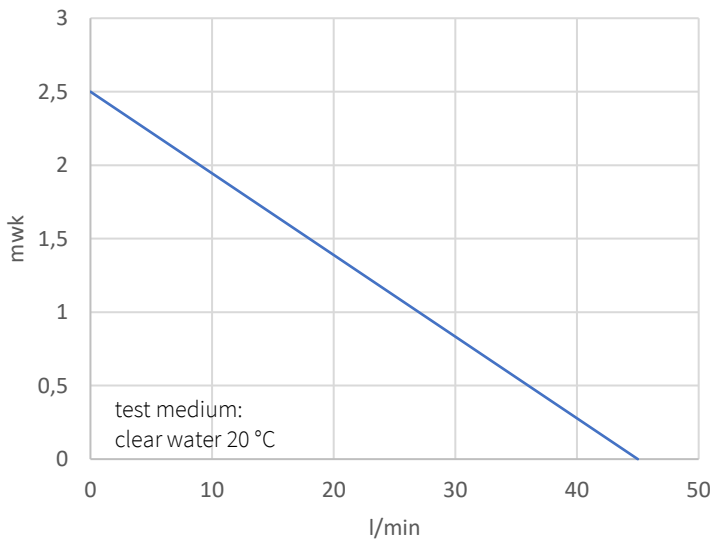

Pond Pond 28

Technische data

Pomp:

Materiaal: kunststof
 Aansluiting: 3/4"
 Max. vloeistof temperatuur: 30 °C
 Max. dompediepte: 3 m
 Beschermingsklasse: IP68
 Gewicht: ± 1,5 kg

Motor:

Spanning: 230 v, 50 Hz
 Vermogen: 0,08 kW
 Kabellengte: 3 m

Ingebouwde automatische
 thermische beveiliging

Toepassingen:

Schoonwater

Hobby

Afmetingen

| Letter | D | DN1 | H | H1 |
|--------|-----|------|-----|-----|
| mm | 145 | 3/4" | 155 | 145 |

Curves

| | | | | |
|-------------------|----------------------------|-----|-----|-----|
| l/min | 0 | 15 | 30 | 45 |
| m ³ /h | 0 | 0,9 | 1,8 | 2,7 |
| Pomptype | opvoerhoogte in mwk | | | |
| Pond 28 | 2,5 | 1,7 | 0,8 | 0 |