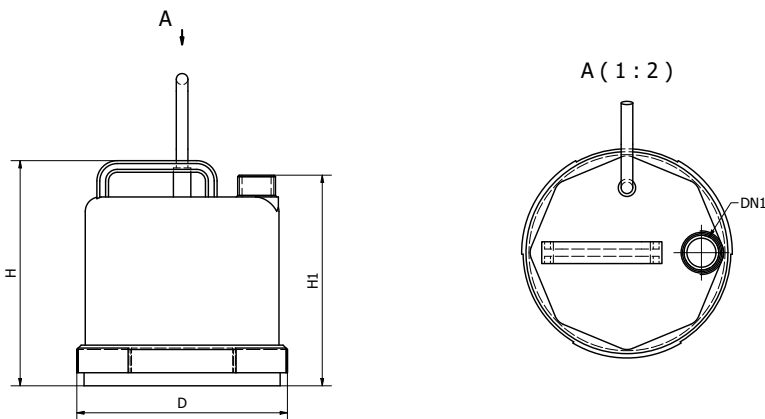

Pond Pond 28

Technische data

Pomp:

Materiaal: kunststof
 Aansluiting: 3/4"
 Max. vloeistof temperatuur: 30 °C
 Max. dompediepte: 3 m
 Beschermingsklasse: IP68
 Gewicht: ± 1,5 kg

Motor:

Spanning: 230 v, 50 Hz
 Vermogen: 0,08 kW
 Kabellengte: 3 m

Ingebouwde automatische
 thermische beveiliging

Toepassingen:

Schoonwater

Hobby

Afmetingen

| Letter | D | DN1 | H | H1 |
|--------|-----|------|-----|-----|
| mm | 145 | 3/4" | 155 | 145 |

Curves

| | | | | |
|-------------------|----------------------------|-----|-----|-----|
| l/min | 0 | 15 | 30 | 45 |
| m ³ /h | 0 | 0,9 | 1,8 | 2,7 |
| Pomptype | opvoerhoogte in mwk | | | |
| Pond 28 | 2,5 | 1,7 | 0,8 | 0 |