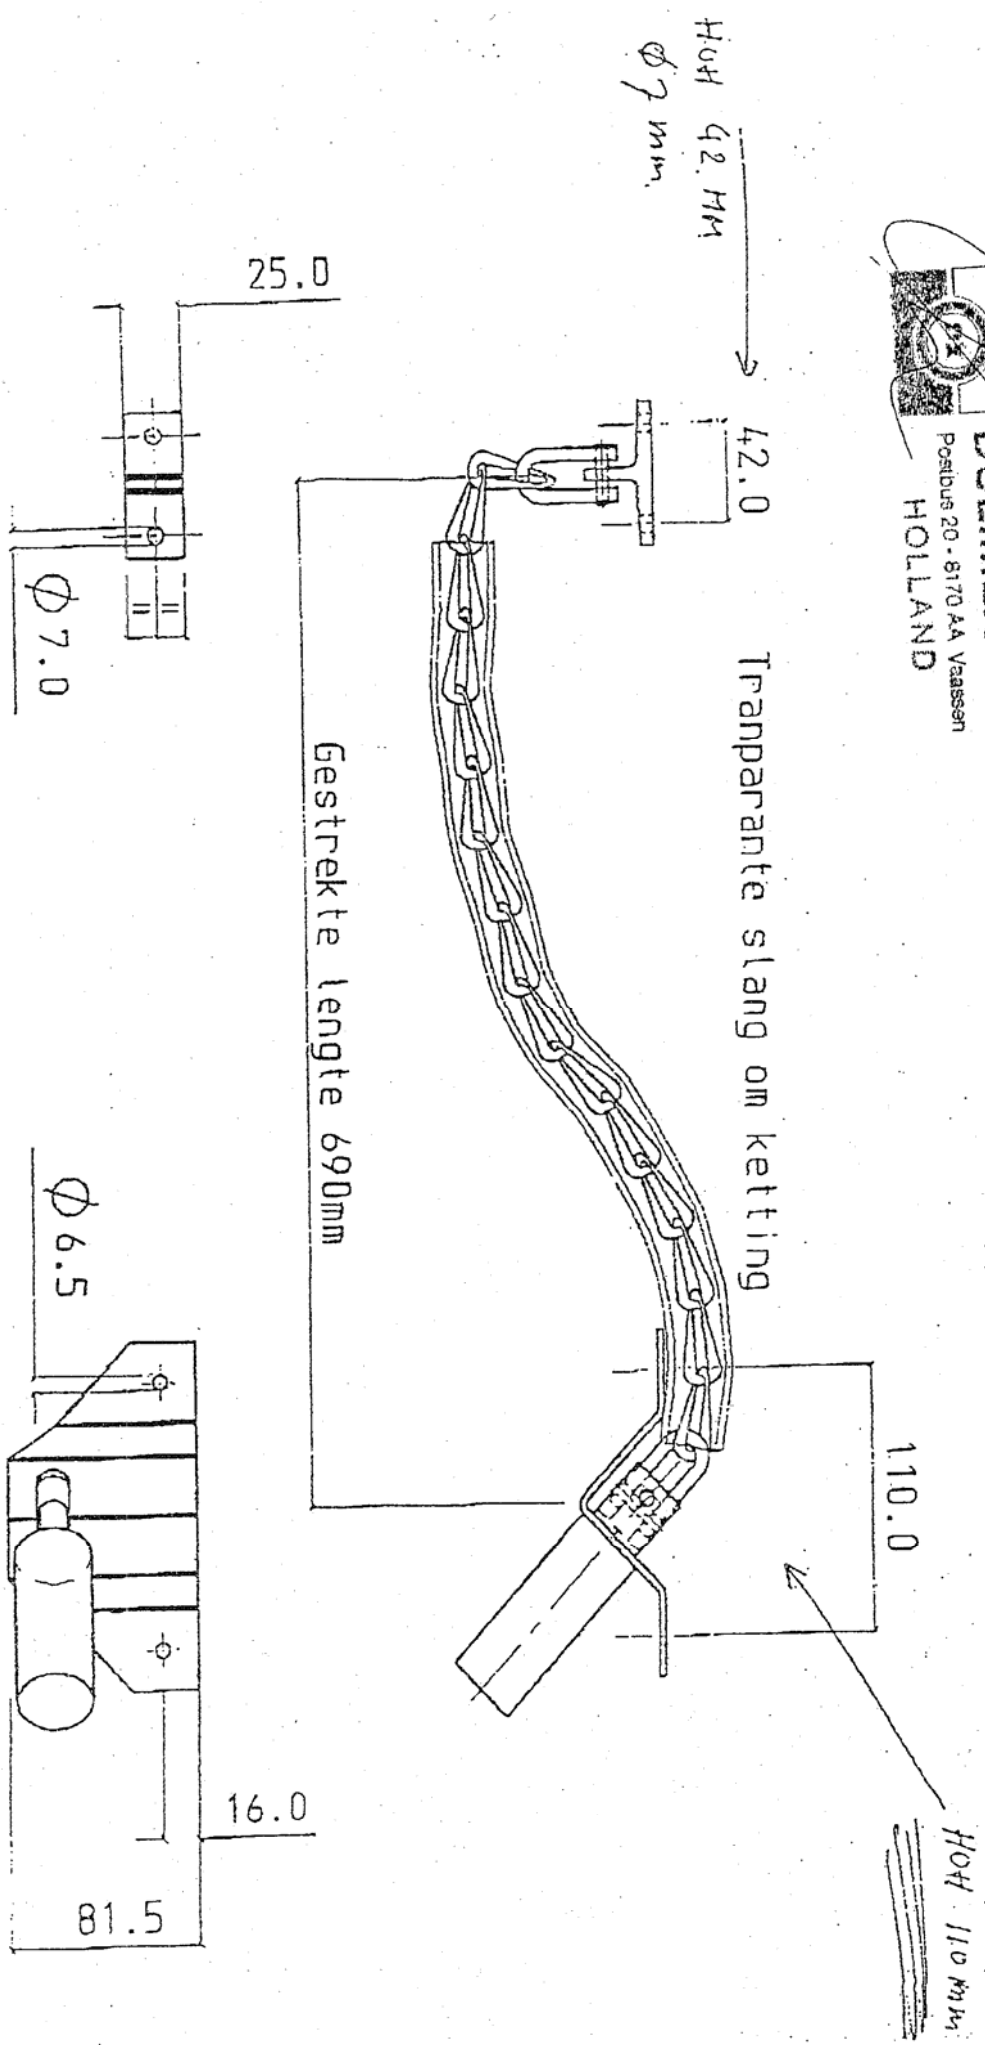

DULIMEX B.V.
Postbus 20 - 8170 AA Vaassen
HOLLAND

2

Stormketting met demper