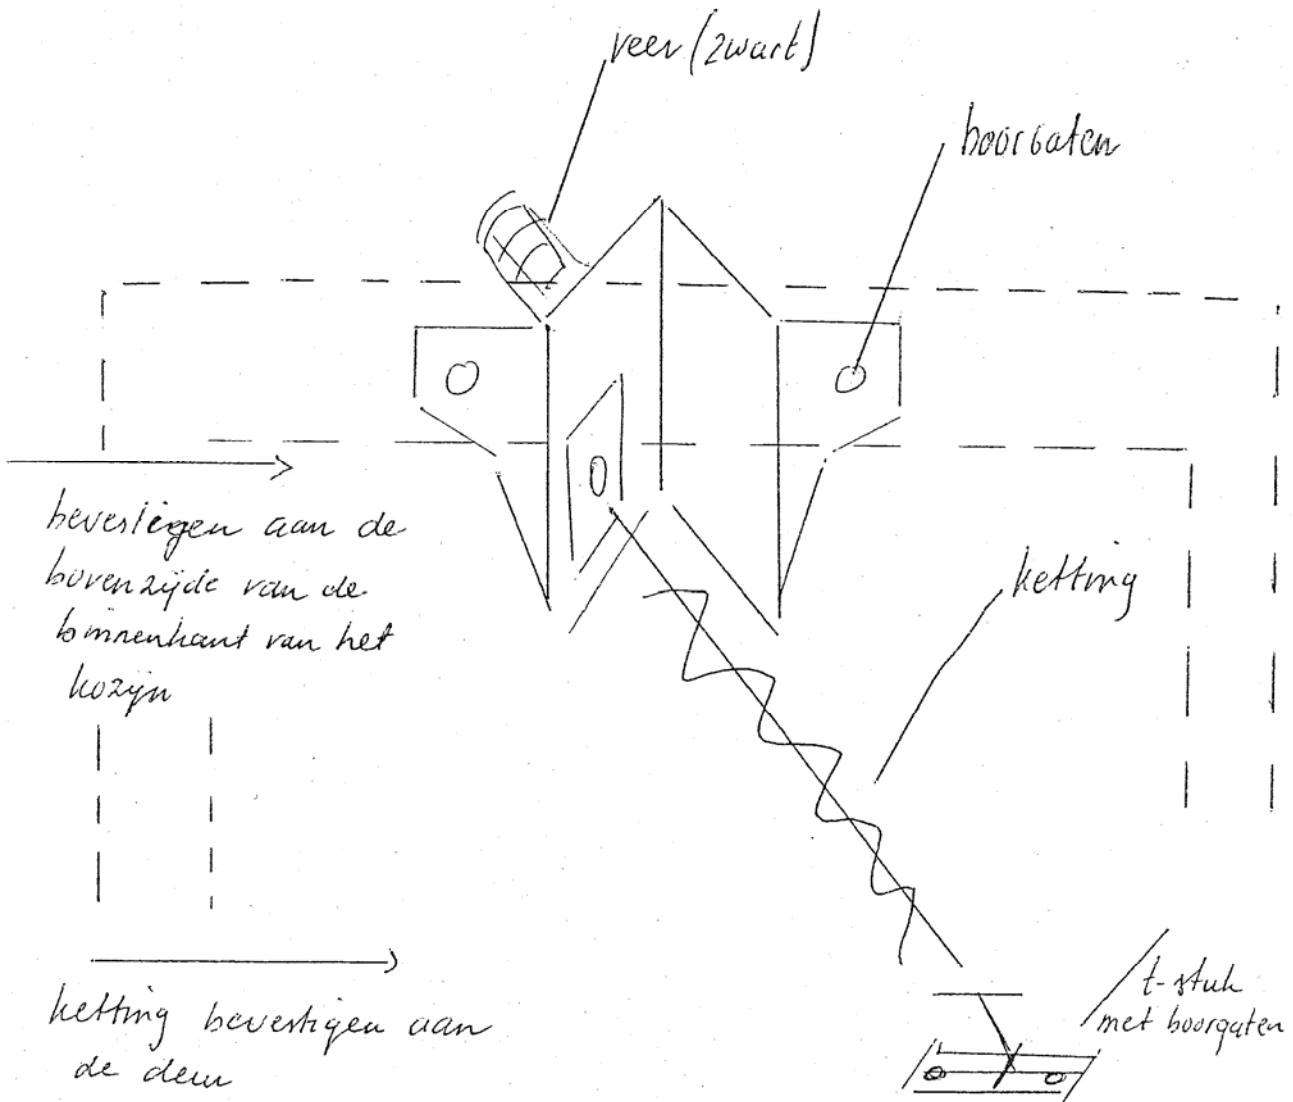

Montage: DV 850