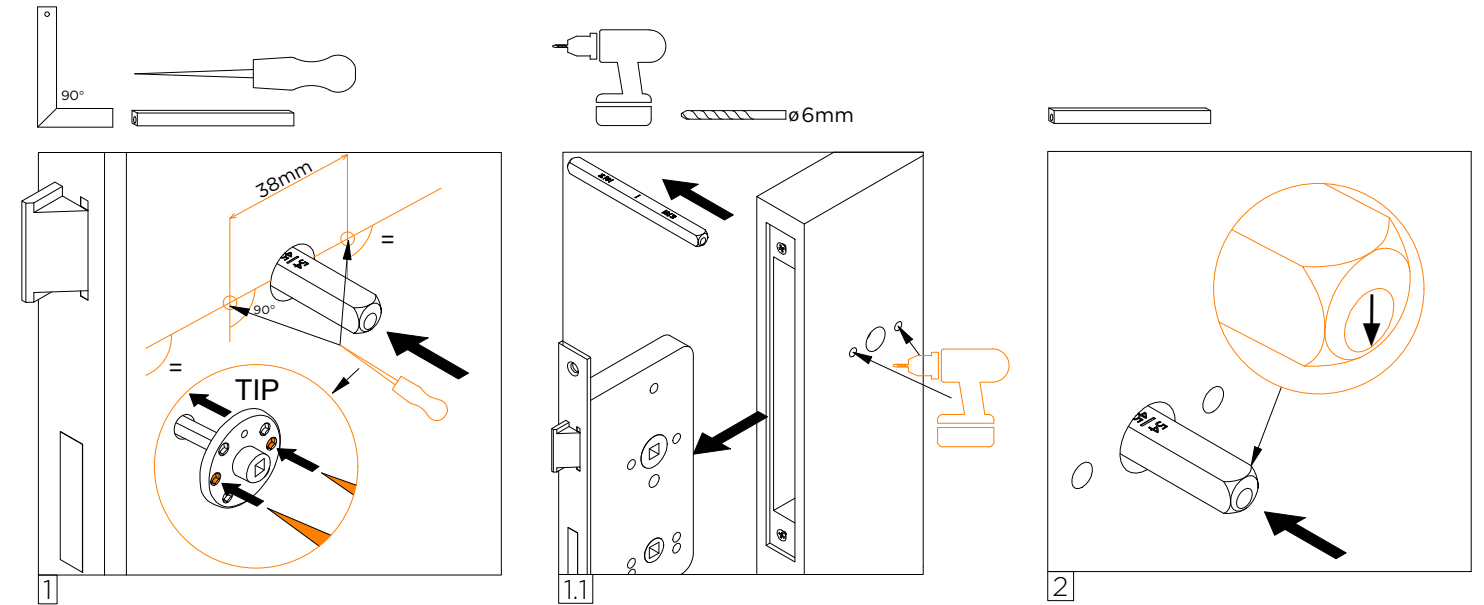

RIVIO

RIVIO | Product Design Consultant Gensler
Product: lever handle

NL Montagehandleiding   ES Instrucciones de montaje
EN Mounting instructions   IT Istruzioni di montaggio
DE Montageanleitungen

FORMANI®

Manual for:
GL101-G