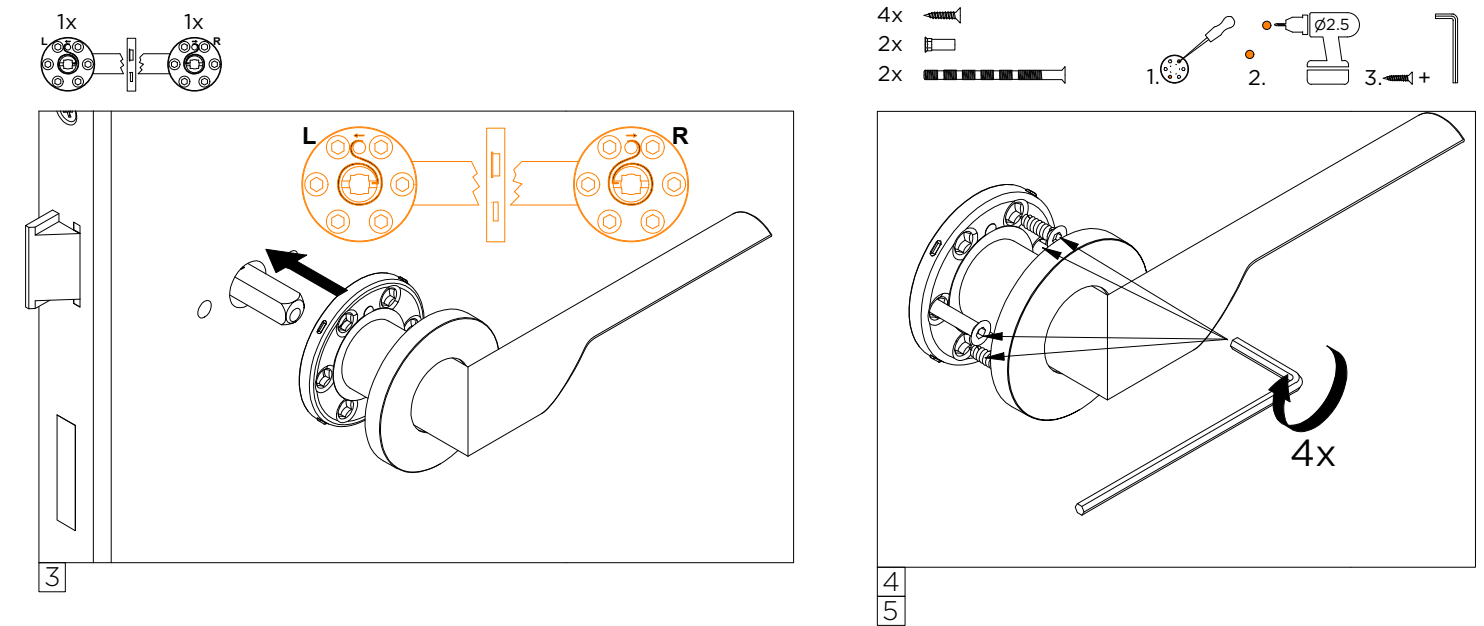

RIVIO

RIVIO | Product Design Consultant Gensler
Product: lever handle

NL Montagehandleiding   ES Instrucciones de montaje
EN Mounting instructions   IT Istruzioni di montaggio
DE Montageanleitungen

FORMANI®

Manual for:
GL101-G