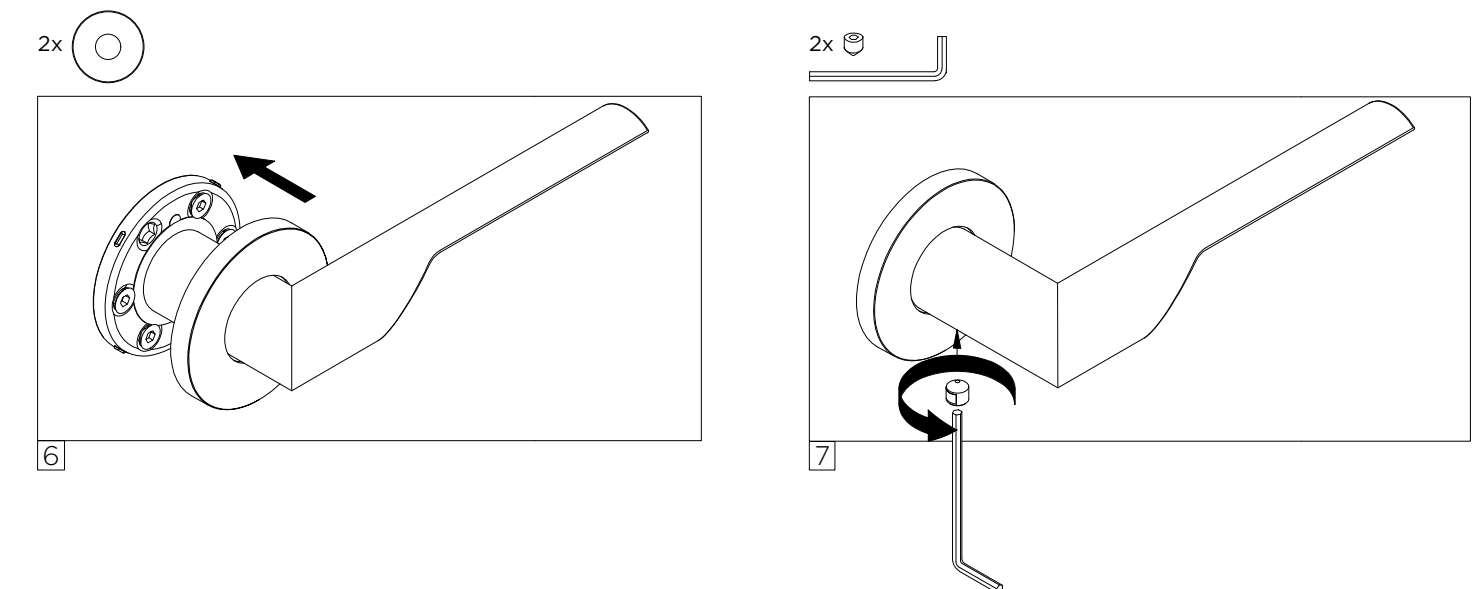

RIVIO

RIVIO | Product Design Consultant Gensler
Product: lever handle

NL Montagehandleiding   ES Instrucciones de montaje
EN Mounting instructions   IT Istruzioni di montaggio
DE Montageanleitungen

FORMANI®

Manual for:
GL101-G