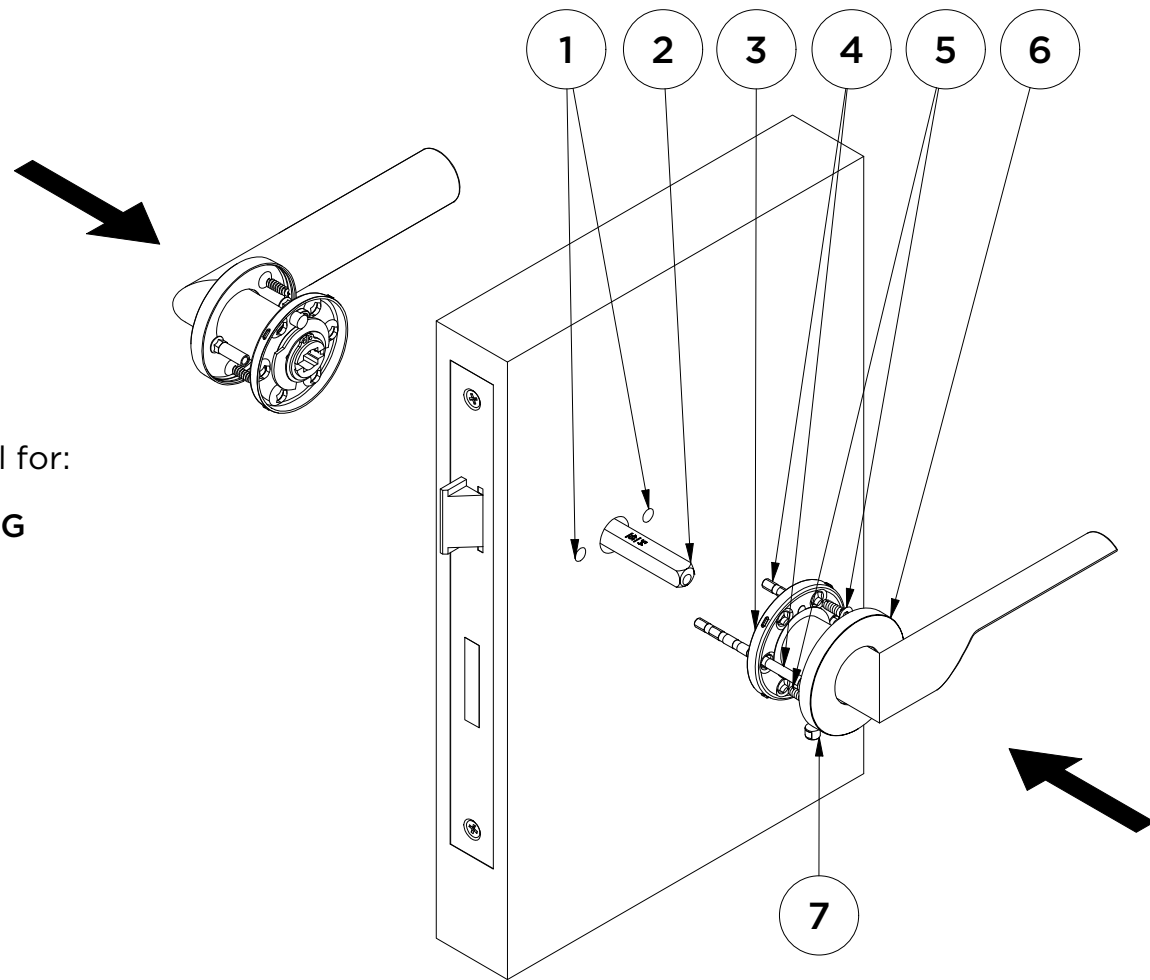

RIVIO

RIVIO | Product Design Consultant Gensler
Product: lever handle

NL Montagehandleiding   ES Instrucciones de montaje
EN Mounting instructions   IT Istruzioni di montaggio
DE Montageanleitungen

FORMANI®

Manual for:
GL101-G