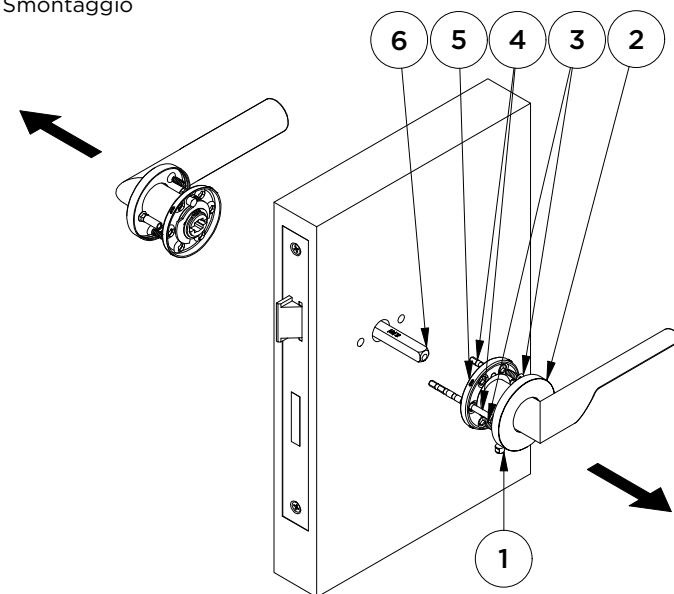

FORMANI Holland B.V.
Europalaan 12
6199 AB Maastricht-Airport NL
T +31 (0)43 308 90 00
info@formani.com
www.formani.com