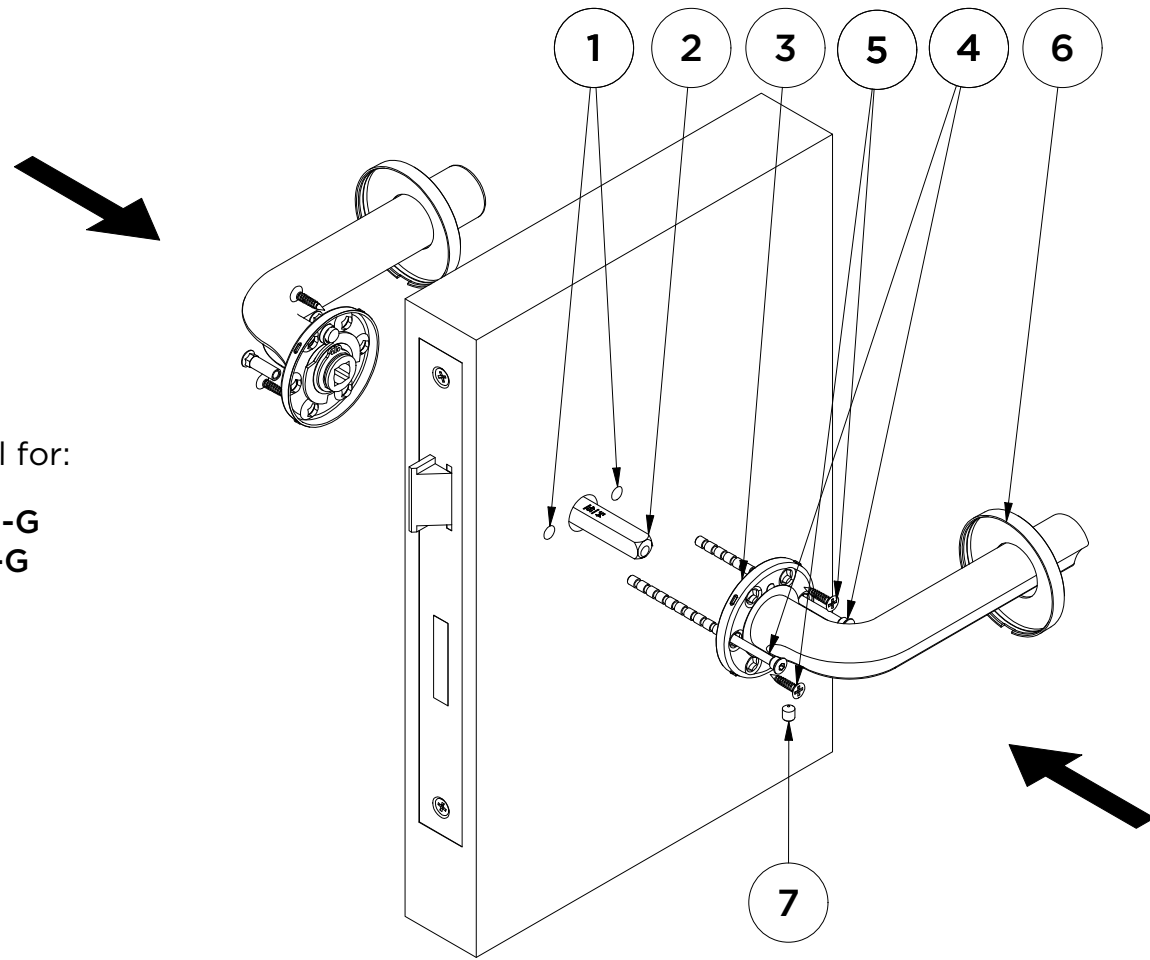

# ECLIPSE

ECLIPSE by David Rockwell  
Product: lever handle

Manual for:  
**DR100-G**  
**DR101-G**

**NL** Laatste versie, Onderhoud, Video  
**EN** Latest version, Maintenance, Video  
**DE** Letzte version, Instandhaltung, Video  
**ES** Ultima version, Mantenimiento, Video  
**IT** Ultima versione, Manutenzione, Video