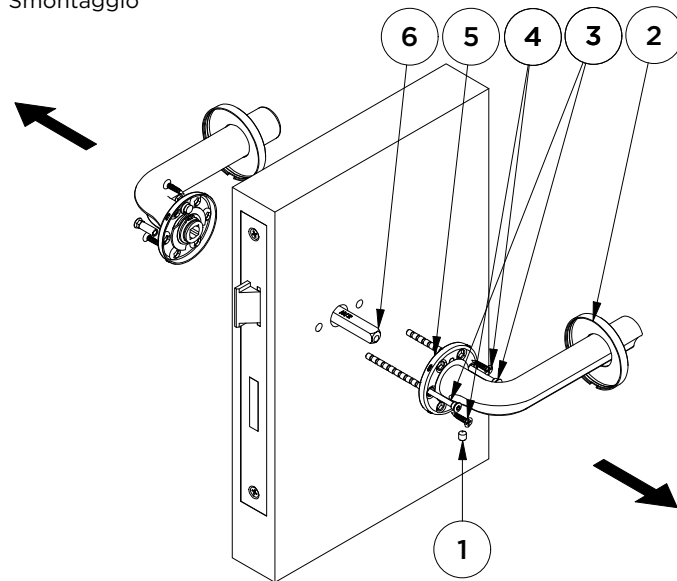

www.formani.com/18A1

FORMANI Holland B.V.
Europalaan 12
6199 AB Maastricht-Airport NL
T +31 (0)43 308 90 00
info@formani.com
www.formani.com

NL Demontage
EN Disassembly
DE Demontageanleitungen
ES Desmontaje
IT Smontaggio