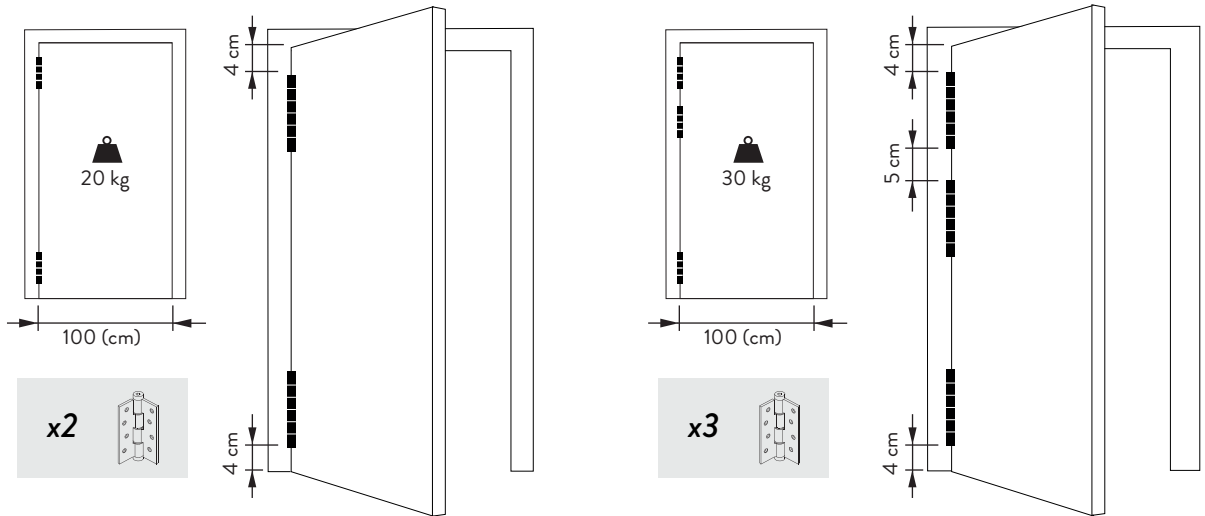

SA / PM

Simple acción
Single action
Semplice azione
Simple action

SA 180 / SA 120 / PM 120

SA 180

SA 120

PM 120

SA 180

		A	B	C	R
ALUM	SA 180	Ø16	4	Ø5	10
INOX	SA 180	Ø18	3	Ø5,5	10
HIERRO	SA 180	Ø18	3	Ø5,5	10

SA 120

		A	B	C	R
ALUM	SA 120	Ø16	4	Ø5	10
INOX	SA 120	Ø17	2,5	Ø5,5	10
HIERRO	SA 120	Ø17	2,5	Ø5,5	10

PM 120

R
Derecha / Right /
Destra / Droite

L
Izquierda / Left /
Sinistra / Gauche

Permite desmontar la puerta
It allows to disassemble the door
Permette di smontare la porta
Il permet d'enlever la porte