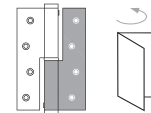

SA / PM

Simple acción
Single action
Semplice azione
Simple action

SA 180 / SA 120 / PM 120

SA 180

SA 120

PM 120

SA 180

		A	B	C	R
ALUM	SA 180	Ø16	4	Ø5	10
INOX	SA 180	Ø18	3	Ø5,5	10
HIERRO	SA 180	Ø18	3	Ø5,5	10

SA 120

		A	B	C	R
ALUM	SA 120	Ø16	4	Ø5	10
INOX	SA 120	Ø17	2,5	Ø5,5	10
HIERRO	SA 120	Ø17	2,5	Ø5,5	10

PM 120

R
Derecha / Right /
Destra / Droite

L
Izquierda / Left /
Sinistra / Gauche

Permite desmontar la puerta
It allows to disassemble the door
Permette di smontare la porta
Il permet d'enlever la porte