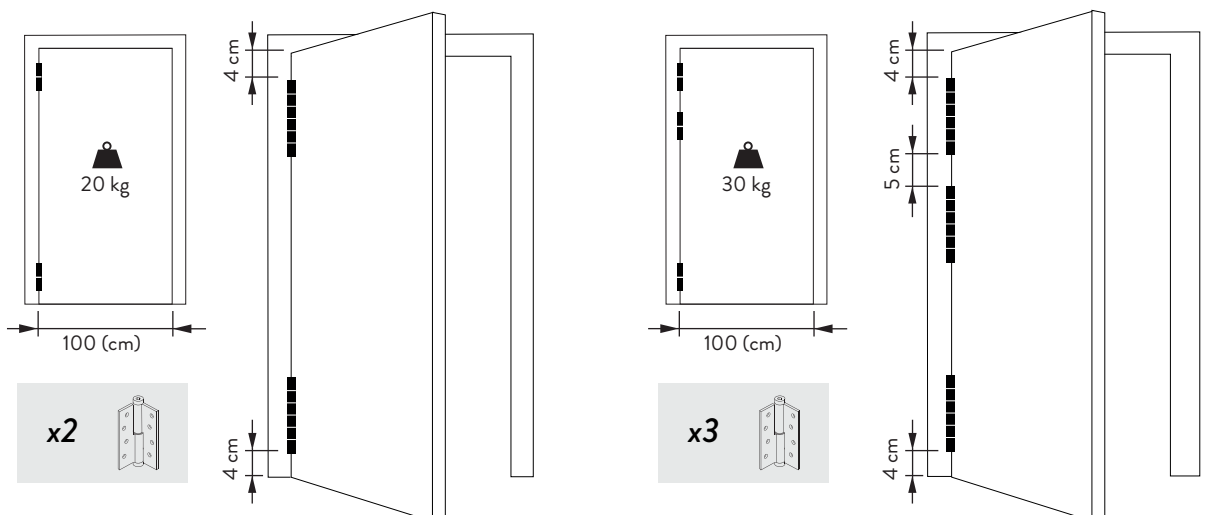

SA / PM

Simple acción
Single action
Semplice azione
Simple action

SA 180 / SA 120 / PM 120

SA 180

SA 120

PM 120

SA 180

		A	B	C	R
ALUM	SA 180	Ø16	4	Ø5	10
INOX	SA 180	Ø18	3	Ø5,5	10
HIERRO	SA 180	Ø18	3	Ø5,5	10

SA 120

		A	B	C	R
ALUM	SA 120	Ø16	4	Ø5	10
INOX	SA 120	Ø17	2,5	Ø5,5	10
HIERRO	SA 120	Ø17	2,5	Ø5,5	10

PM 120

R
Derecha / Right /
Destra / Droite

L
Izquierda / Left /
Sinistra / Gauche

Permite desmontar la puerta
It allows to disassemble the door
Permette di smontare la porta
Il permet d'enlever la porte