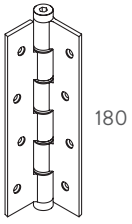

SA / PM

Simple acción
Single action
Semplice azione
Simple action

SA 180 / SA 120 / PM 120

SA 180

SA 120

PM 120

SA 180

		A	B	C	R
ALUM	SA 180	Ø16	4	Ø5	10
INOX	SA 180	Ø18	3	Ø5,5	10
HIERRO	SA 180	Ø18	3	Ø5,5	10

SA 120

		A	B	C	R
ALUM	SA 120	Ø16	4	Ø5	10
INOX	SA 120	Ø17	2,5	Ø5,5	10
HIERRO	SA 120	Ø17	2,5	Ø5,5	10

PM 120

R
Derecha / Right /
Destra / Droite

L
Izquierda / Left /
Sinistra / Gauche

Permite desmontar la puerta
It allows to disassemble the door
Permette di smontare la porta
Il permet d'enlever la porte