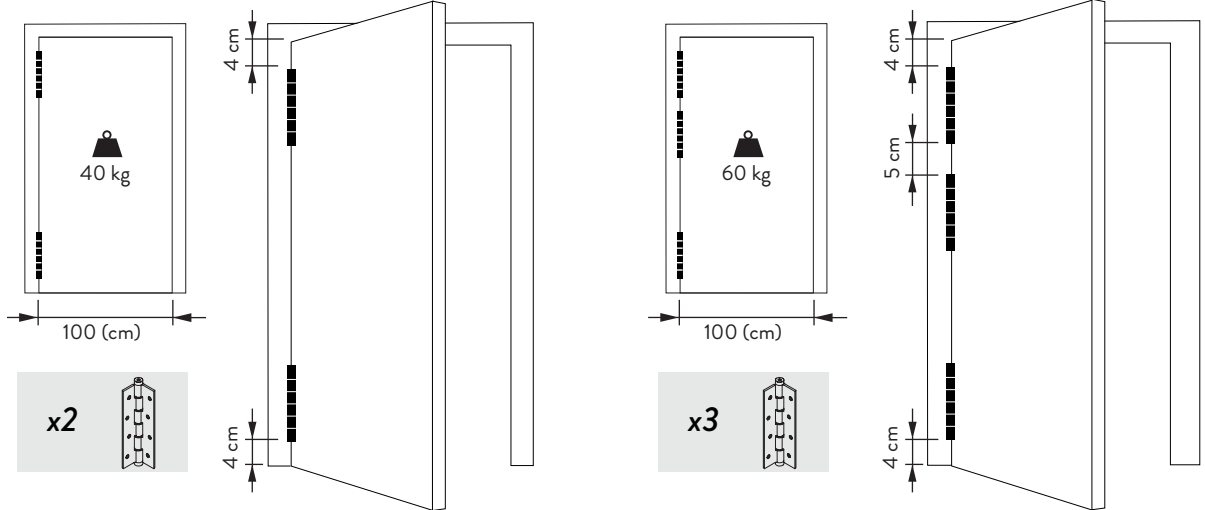

SA / PM

Simple acción
Single action
Semplice azione
Simple action

SA 180 / SA 120 / PM 120

SA 180

SA 120

PM 120

SA 180

		A	B	C	R
ALUM	SA 180	Ø16	4	Ø5	10
INOX	SA 180	Ø18	3	Ø5,5	10
HIERRO	SA 180	Ø18	3	Ø5,5	10

SA 120

		A	B	C	R
ALUM	SA 120	Ø16	4	Ø5	10
INOX	SA 120	Ø17	2,5	Ø5,5	10
HIERRO	SA 120	Ø17	2,5	Ø5,5	10

PM 120

R
Derecha / Right /
Destra / Droite

L
Izquierda / Left /
Sinistra / Gauche

Permite desmontar la puerta
It allows to disassemble the door
Permette di smontare la porta
Il permet d'enlever la porte