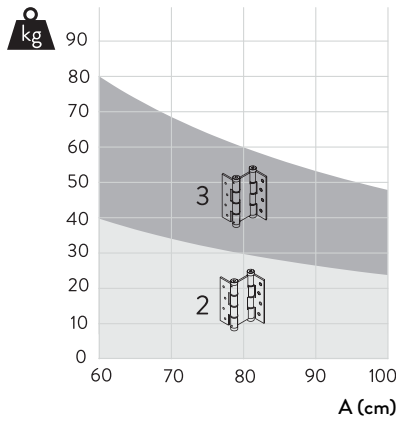

# DA

Doble acción  
Double action  
Doppia azione  
Va-et-vient

DA 120 / DA 120 E / DA 180 / DA 180 E / DA 180 A

DA 180 E

DA 180

DA 180 A

DA 120 E

DA 120

# DA 180

	A	B	C	D	R
ALUM					
DA 180 E	26	4	Ø5	Ø16	-
DA 180	37	4	Ø5	Ø16	10
DA 180 A	44	4	Ø5	Ø16	-
INOX					
DA 180	35	3	Ø5,5	Ø18	10
HIERRO					
DA 180	35	3	Ø5,5	Ø18	10

# DA 120

	A	B	C	D	R
ALUM					
DA 120 E	26	4	Ø5	Ø16	-
DA 120	37	4	Ø5	Ø16	10
INOX					
DA 120	36	2,5	Ø5,5	Ø17	10
HIERRO					
DA 120	36	2,5	Ø5,5	Ø17	10