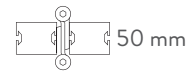

# DA

Doble acción  
Double action  
Doppia azione  
Va-et-vient

DA 120 / DA 120 E / DA 180 / DA 180 E / DA 180 A

DA 180 E

DA 180

DA 180 A

DA 120 E

DA 120

# DA 180

	A	B	C	D	R
ALUM					
DA 180 E	26	4	Ø5	Ø16	-
DA 180	37	4	Ø5	Ø16	10
DA 180 A	44	4	Ø5	Ø16	-
INOX					
DA 180	35	3	Ø5,5	Ø18	10
HIERRO					
DA 180	35	3	Ø5,5	Ø18	10

# DA 120

	A	B	C	D	R
ALUM					
DA 120 E	26	4	Ø5	Ø16	-
DA 120	37	4	Ø5	Ø16	10
INOX					
DA 120	36	2,5	Ø5,5	Ø17	10
HIERRO					
DA 120	36	2,5	Ø5,5	Ø17	10