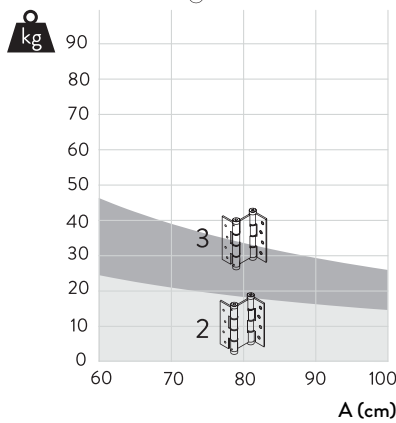

# DA

Doble acción  
Double action  
Doppia azione  
Va-et-vient

DA 120 / DA 120 E / DA 180 / DA 180 E / DA 180 A

DA 180 E

DA 180

DA 180 A

DA 120 E

DA 120

# DA 180

	A	B	C	D	R
ALUM					
DA 180 E	26	4	Ø5	Ø16	-
DA 180	37	4	Ø5	Ø16	10
DA 180 A	44	4	Ø5	Ø16	-
INOX					
DA 180	35	3	Ø5,5	Ø18	10
HIERRO					
DA 180	35	3	Ø5,5	Ø18	10

# DA 120

	A	B	C	D	R
ALUM					
DA 120 E	26	4	Ø5	Ø16	-
DA 120	37	4	Ø5	Ø16	10
INOX					
DA 120	36	2,5	Ø5,5	Ø17	10
HIERRO					
DA 120	36	2,5	Ø5,5	Ø17	10