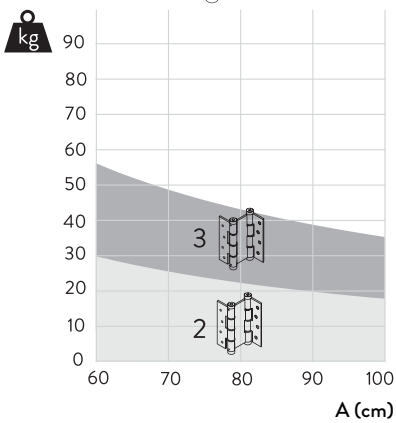

# DA

Doble acción  
Double action  
Doppia azione  
Va-et-vient

DA 120 / DA 120 E / DA 180 / DA 180 E / DA 180 A

DA 180 E

DA 180

DA 180 A

DA 120 E

DA 120

# DA 180

	A	B	C	D	R
ALUM					
DA 180 E	26	4	Ø5	Ø16	-
DA 180	37	4	Ø5	Ø16	10
DA 180 A	44	4	Ø5	Ø16	-
INOX					
DA 180	35	3	Ø5,5	Ø18	10
HIERRO					
DA 180	35	3	Ø5,5	Ø18	10

# DA 120

	A	B	C	D	R
ALUM					
DA 120 E	26	4	Ø5	Ø16	-
DA 120	37	4	Ø5	Ø16	10
INOX					
DA 120	36	2,5	Ø5,5	Ø17	10
HIERRO					
DA 120	36	2,5	Ø5,5	Ø17	10