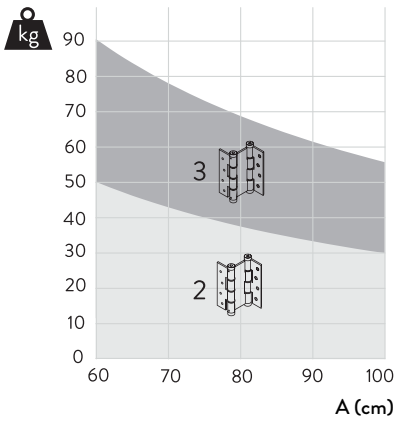

# DA

Doble acción  
Double action  
Doppia azione  
Va-et-vient

DA 120 / DA 120 E / DA 180 / DA 180 E / DA 180 A

DA 180 E

DA 180

DA 180 A

DA 120 E

DA 120

# DA 180

	A	B	C	D	R
ALUM					
DA 180 E	26	4	Ø5	Ø16	-
DA 180	37	4	Ø5	Ø16	10
DA 180 A	44	4	Ø5	Ø16	-
INOX					
DA 180	35	3	Ø5,5	Ø18	10
HIERRO					
DA 180	35	3	Ø5,5	Ø18	10

# DA 120

	A	B	C	D	R
ALUM					
DA 120 E	26	4	Ø5	Ø16	-
DA 120	37	4	Ø5	Ø16	10
INOX					
DA 120	36	2,5	Ø5,5	Ø17	10
HIERRO					
DA 120	36	2,5	Ø5,5	Ø17	10