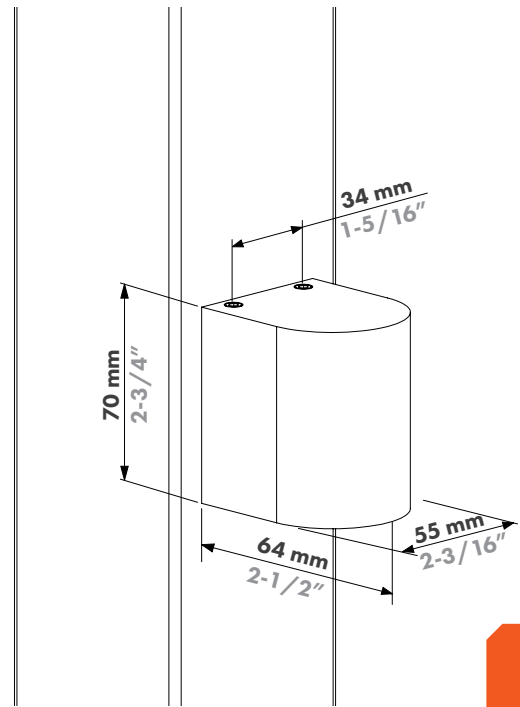

SCAN VOOR
MEER
INFORMATIE

LOCINOX

ARCO55

Wat maakt deze verlichting bijzonder?

- Gemakkelijk te installeren door iedereen, technisch of niet-technisch
- Geschikt voor wand-, paal- en profielmontage
- Serieschakeling mogelijk
- Duurzaam
- Getest onder alle weersomstandigheden
- Esthetische, tijdloze ontwerpen
- Lakbaar
- Uitwisselbaar
- Veelzijdig: kan gecombineerd worden met aluminium, stalen en houten palen
- Eenvoudige en minimale poortvoorbereiding

Ontdek meer: locinox.com | help@locinox.com

Kenmerken

Lamptype:	LED
Levensduur:	50 000 h
Helderheid:	230V AC-versie: 300 lumen 24V DC-versie: 270 lumen
Kleurtemperatuur:	230V AC: 2700 K 24V DC: 2700 K
Kleuropties:	Zwart Zilver Antraciet Lakbaar
Beoordeeld voor buiten:	IP65
IK-beoordeling:	IK06
Buitengebruik:	-30°C – 70°C 20-95% RH
Energieverbruik:	230V AC-versie: max 4,6W 24V DC-versie: max 3W
Stralingshoek:	Wijd, type sfeerverlichting
Materialen:	Aluminium, gefabriceerd kunststof
Certificeringen:	CE