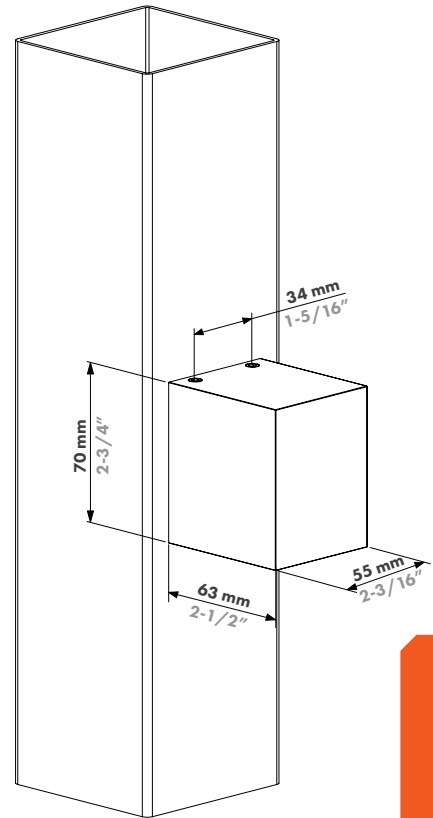

SCAN VOOR
MEER
INFORMATIE

LOCINOX

CUBE55

Wat maakt deze verlichting bijzonder?

- Gemakkelijk te installeren door iedereen, technisch of niet-technisch
- Geschikt voor wand-, paal- en profielmontage
- Serieschakeling mogelijk
- Duurzaam
- Getest onder alle weersomstandigheden
- Esthetische, tijdloze ontwerpen
- Lakbaar
- Uitwisselbaar
- Veelzijdig: kan gecombineerd worden met aluminium, stalen en houten palen
- Eenvoudige en minimale poortvoorbereiding

Ontdek meer: locinox.com | help@locinox.com

Kenmerken

Lamptype:	LED
Levensduur:	50 000 h
Helderheid:	230V AC-versie: 300 lumen 24V DC-versie: 270 lumen
Kleurtemperatuur:	230V AC: 2700 K 24V DC: 2700 K
Kleuropties:	Zwart Zilver Antraciet Lakbaar
Beoordeeld voor buiten:	IP65
IK-beoordeling:	IK06
Buitengebruik:	-30°C – 70°C 20-95% RH
Energieverbruik:	230V AC-versie: max 4,6W 24V DC-versie: max 3W
Stralingshoek:	Wijd, type sfeerverlichting
Materialen:	Aluminium, gefabriceerd kunststof
Certificeringen:	CE