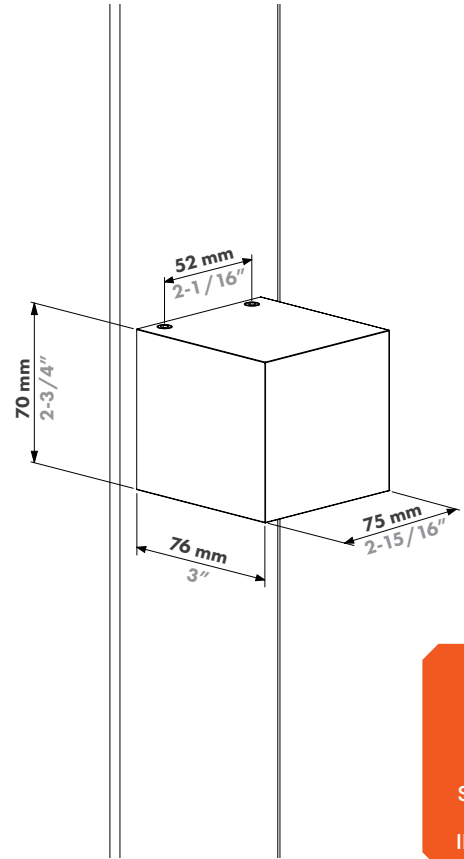

SCAN VOOR
MEER
INFORMATIE

LOCINOX

CUBE75

Wat maakt deze verlichting bijzonder?

- Gemakkelijk te installeren door iedereen, technisch of niet-technisch
- Geschikt voor wand-, paal- en profielmontage
- Serieschakeling mogelijk
- Duurzaam
- Getest onder alle weersomstandigheden
- Esthetische, tijdloze ontwerpen
- Lakbaar
- Uitwisselbaar
- Veelzijdig: kan gecombineerd worden met aluminium, stalen en houten palen
- Eenvoudige en minimale poortvoorbereiding

Ontdek meer: locinox.com | help@locinox.com

Kenmerken

Lamptype:	LED
Levensduur:	50 000 h
Helderheid:	230V AC-versie: 300 lumen 24V DC-versie: 270 lumen
Kleurtemperatuur:	230V AC: 2700 K 24V DC: 2700 K
Kleuropties:	Zwart Zilver Antraciet Lakbaar
Beoordeeld voor buiten:	IP65
IK-beoordeling:	IK06
Buitengebruik:	-30°C – 70°C 20-95% RH
Energieverbruik:	230V AC-versie: max 4,6W 24V DC-versie: max 3W
Stralingshoek:	Wijd, type sfeerverlichting
Materialen:	Aluminium, gefabriceerd kunststof
Certificeringen:	CE