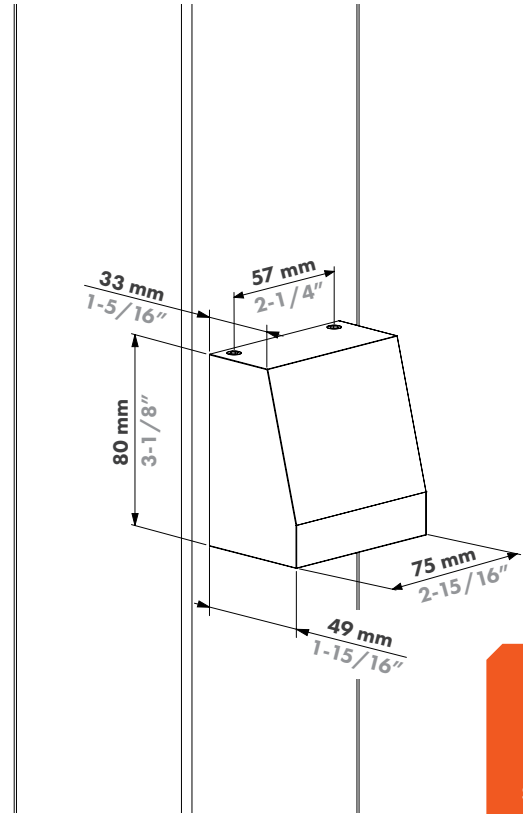

SCAN VOOR
MEER
INFORMATIE

LOCINOX

HEPTA75

Wat maakt deze verlichting bijzonder?

- Gemakkelijk te installeren door iedereen, technisch of niet-technisch
- Geschikt voor wand-, paal- en profielmontage
- Serieschakeling mogelijk
- Duurzaam
- Getest onder alle weersomstandigheden
- Esthetische, tijdloze ontwerpen
- Lakbaar
- Uitwisselbaar
- Veelzijdig: kan gecombineerd worden met aluminium, stalen en houten palen
- Eenvoudige en minimale poortvoorbereiding

Ontdek meer: locinox.com | help@locinox.com

Kenmerken

Lamptype:	LED
Levensduur:	50 000 h
Helderheid:	230V AC-versie: 300 lumen 24V DC-versie: 270 lumen
Kleurtemperatuur:	230V AC: 2700 K 24V DC: 2700 K
Kleuropties:	Zwart Zilver Antraciet Lakbaar
Beoordeeld voor buiten:	IP65
IK-beoordeling:	IK06
Buitengebruik:	-30°C – 70°C 20-95% RH
Energieverbruik:	230V AC-versie: max 4,6W 24V DC-versie: max 3W
Stralingshoek:	Wijd, type sfeerverlichting
Materialen:	Aluminium, gefabriceerd kunststof
Certificeringen:	CE