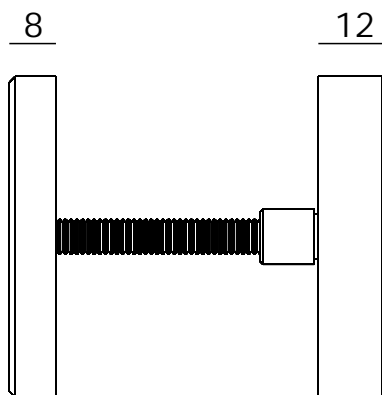

Ficha técnica do produto
Technique product file/ Ficha técnica del produto

Data: 28.02.2018

Versão: 2.0

IN.04.39S

Escudetes de segurança/
Security protection roses/ Escudos de seguridad

ET: 1583/ 2015

Documento confidencial / Confidential document / Documento confidencial @ JNF 2018 www.jnf.pt

Descrição / Description / Descripción

Escudete de segurança maciço para cilindro europeu /

Solid security protection rose for european cylinder /

Escudo de seguridad macizo para bombillo.

Versão / Version / Versión

2.0

Data / Date / Data

28.02.2018

T. (+351) 224 663 230 / F. (+351) 224 839 841 / e-mail - jnf@jnf.pt / www.jnf.pt

Rua das Mimosas, 849/851
Zona Industrial das Mimosas
S. Pedro da Cova | Ap. 75 4424-909
Gondomar, PORTUGAL

PÁGINA/ PAGE 2/2