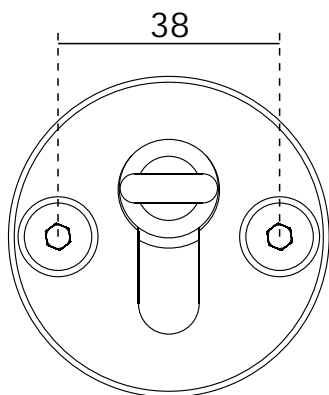

Ficha técnica do produto
Technique product file/ Ficha técnica del produto

Data: 28.02.2018

Versão: 2.0

IN.04.39S

Escudetes de segurança/
Security protection roses/ Escudos de seguridad

ET: 1583/ 2015

Documento confidencial / Confidential document / Documento confidencial @ JNF 2018 www.jnf.pt

Descrição / Description / Descripción

Escudete de segurança maciço para cilindro europeu /

Solid security protection rose for european cylinder /

Escudo de seguridad macizo para bombillo.

Versão / Version / Versión

2.0

Data / Date / Data

28.02.2018

T. (+351) 224 663 230 / F. (+351) 224 839 841 / e-mail - jnf@jnf.pt / www.jnf.pt

Rua das Mimosas, 849/851
Zona Industrial das Mimosas
S. Pedro da Cova | Ap. 75 4424-909
Gondomar, PORTUGAL

PÁGINA/ PAGE 2/2