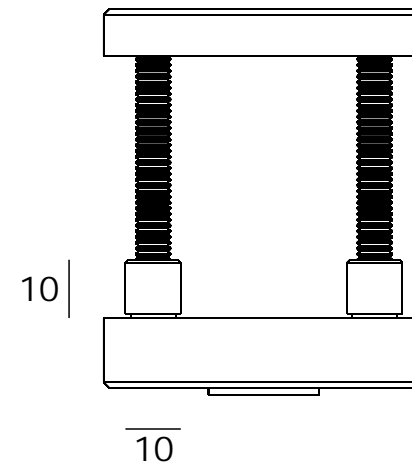

Ficha técnica do produto
Technique product file/ Ficha técnica del produto

Data: 28.02.2018

Versão: 2.0

IN.04.39S

Escudetes de segurança/
Security protection roses/ Escudos de seguridad

ET: 1583/ 2015

Documento confidencial / Confidential document / Documento confidencial @ JNF 2018 www.jnf.pt

Descrição / Description / Descripción

Escudete de segurança maciço para cilindro europeu /

Solid security protection rose for european cylinder /

Escudo de seguridad macizo para bombillo.

Versão / Version / Versión

2.0

Data / Date / Data

28.02.2018

T. (+351) 224 663 230 / F. (+351) 224 839 841 / e-mail - jnf@jnf.pt / www.jnf.pt

Rua das Mimosas, 849/851
Zona Industrial das Mimosas
S. Pedro da Cova | Ap. 75 4424-909
Gondomar, PORTUGAL

PÁGINA/ PAGE 2/2