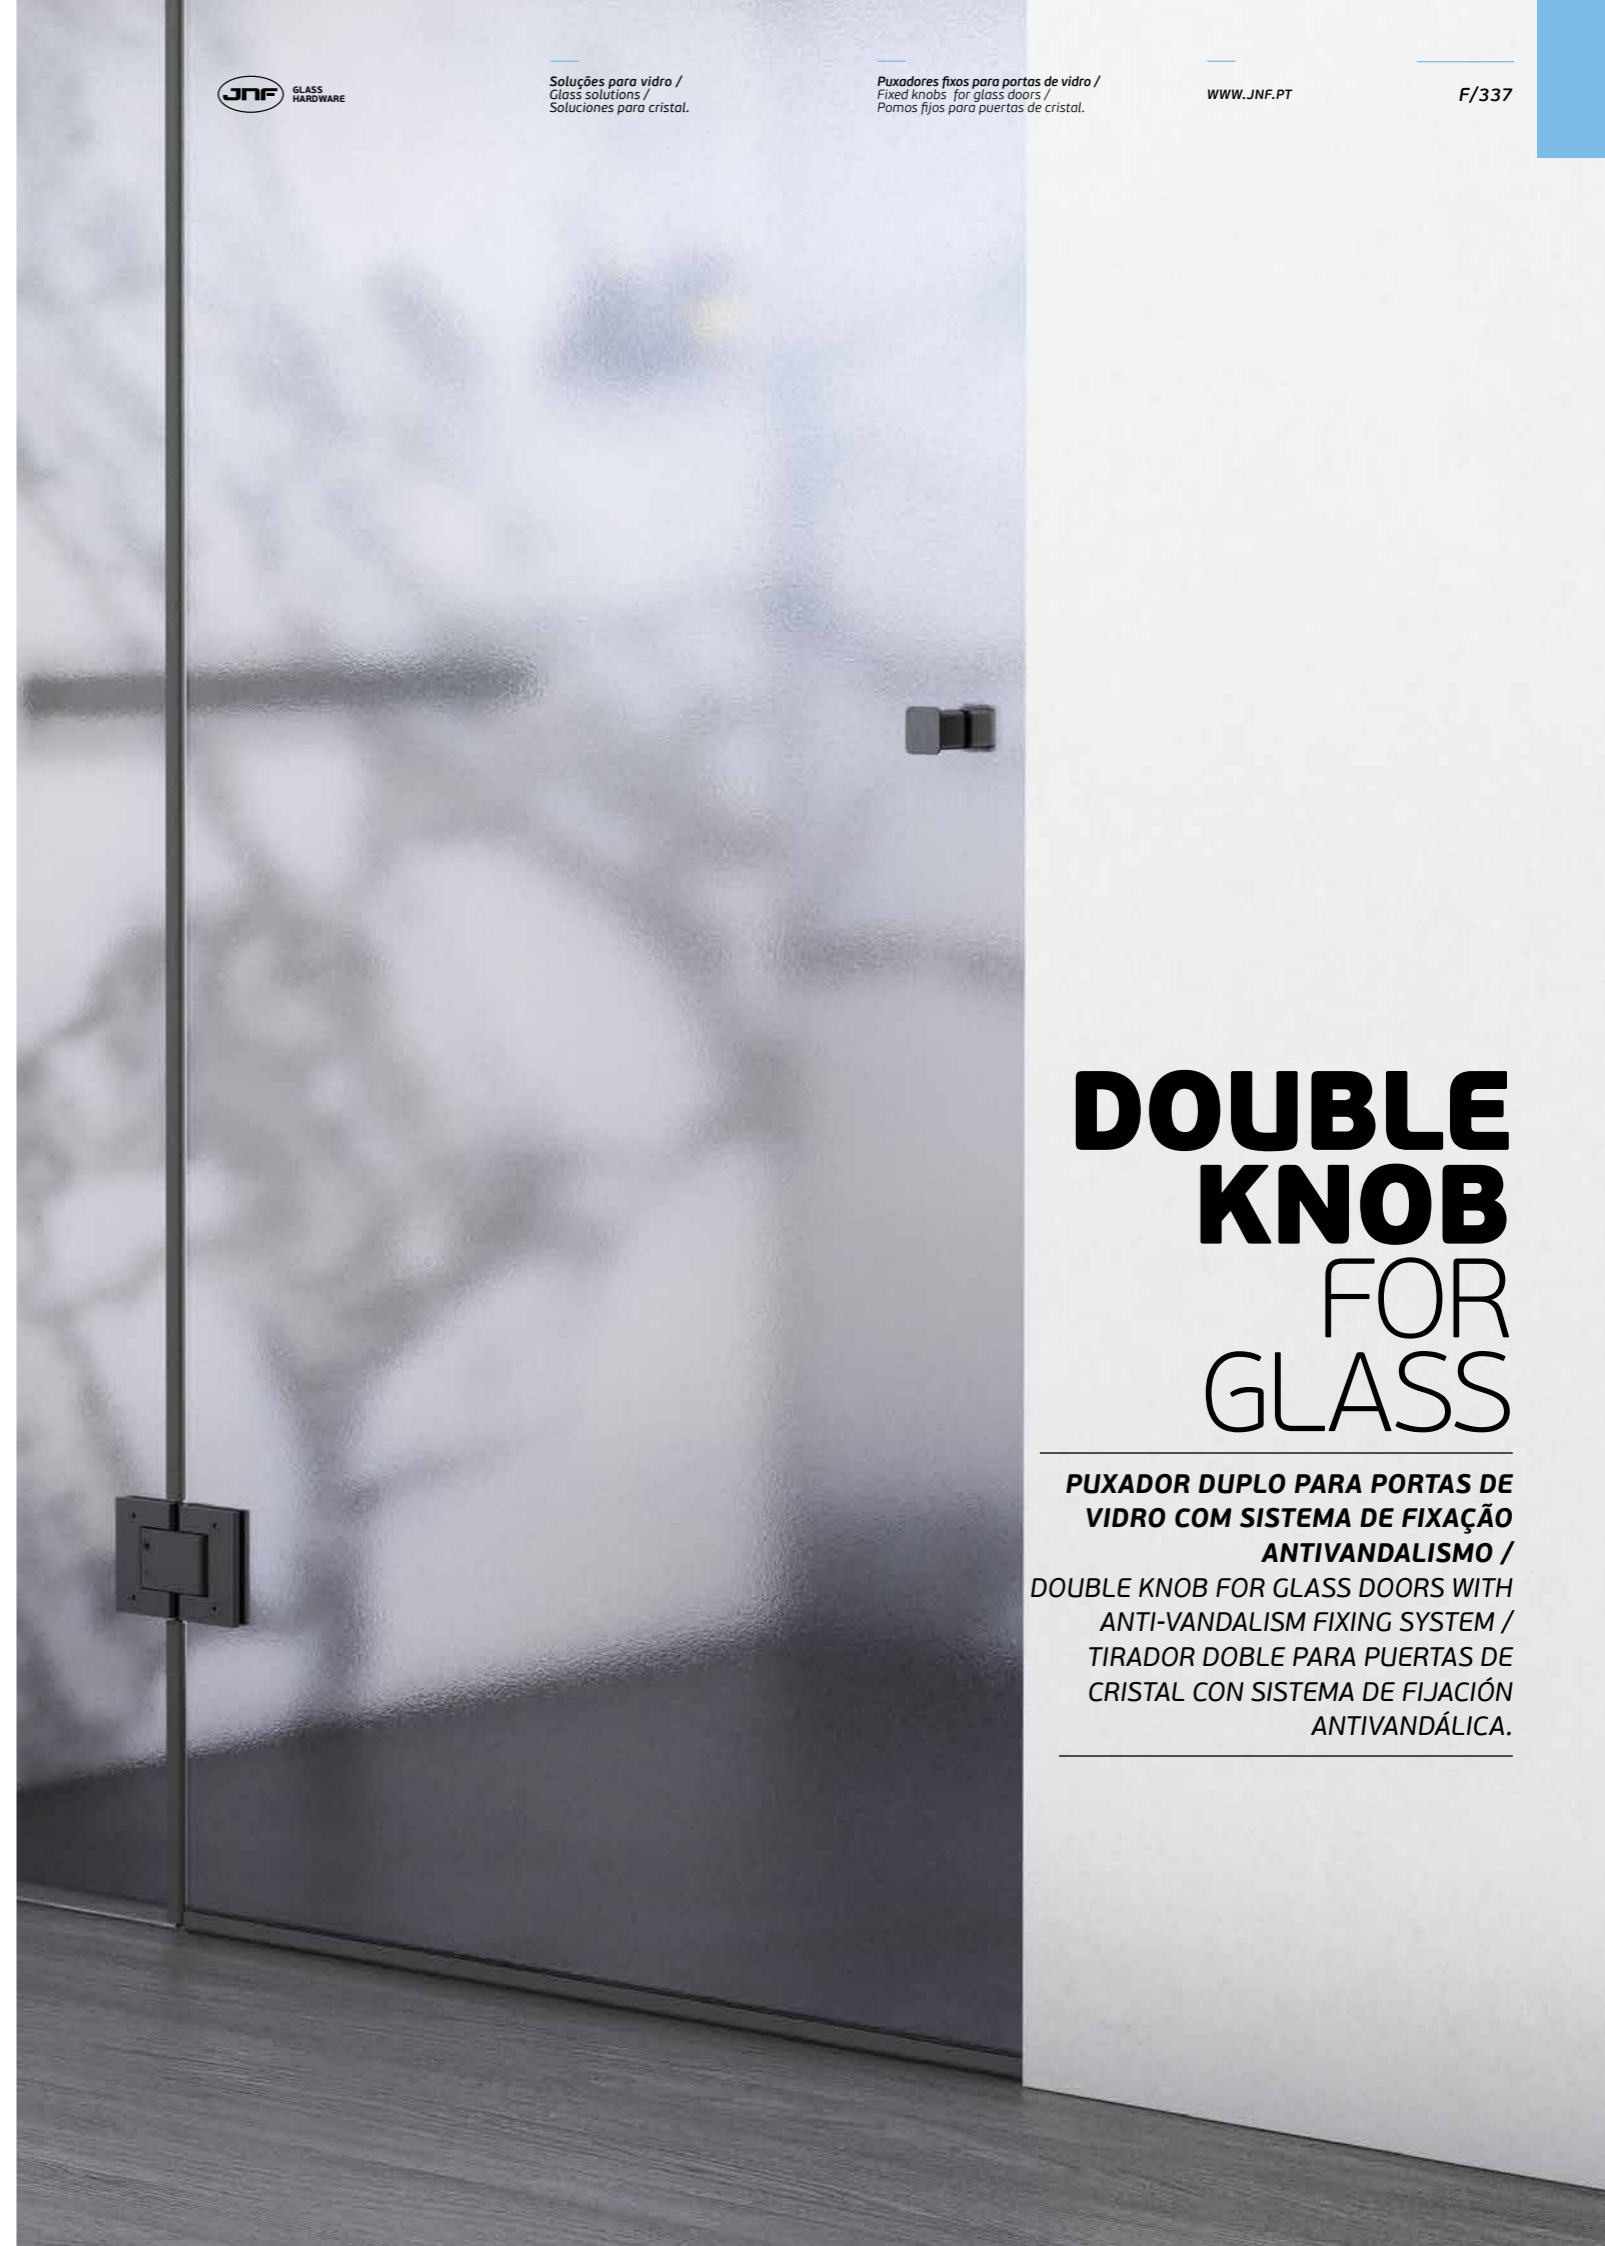

PUXADORES PARA PORTAS DE VIDRO /
KNOBS FOR GLASS DOORS /
POMOS PARA PUERTAS DE CRISTAL.

MATERIAL: EN 1.4301 / AISI 304
ACABAMENTO / FINISH / ACABADO:
STANDARD: SATINADO / SATIN / SATIN
OPTIONAL: PVD TITANIUM COATED

MATERIAL: EN 1.4301 / AISI 304
ACABAMENTO / FINISH / ACABADO:
STANDARD: SATINADO / SATIN / SATIN
OPTIONAL: PVD TITANIUM COATED

MATERIAL: EN 1.4301 / AISI 304
ACABAMENTO / FINISH / ACABADO:
STANDARD: SATINADO / SATIN / SATIN
OPTIONAL: PVD TITANIUM COATED

DOUBLE
KNOB
FOR
GLASS

PUXADOR DUPLO PARA PORTAS DE
VIDRO COM SISTEMA DE FIXAÇÃO
ANTIVANDALISMO /
DOUBLE KNOB FOR GLASS DOORS WITH
ANTI-VANDALISM FIXING SYSTEM /
TIRADOR DOBLE PARA PUERTAS DE
CRISTAL CON SISTEMA DE FIJACIÓN
ANTIVANDÁLICA.