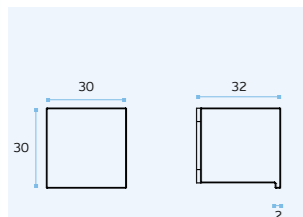

MATERIAL: EN 1.4301 / AISI 304
ACABAMENTO / FINISH / ACABADO:
STANDARD: SATINADO / SATIN / SATIN
OPTIONAL: PVD TITANIUM COATED