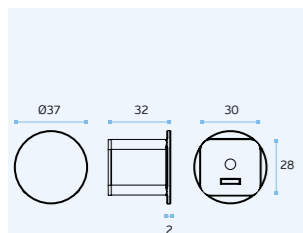

PUXADORES PARA PORTAS DE VIDRO /
KNOBS FOR GLASS DOORS /
POMOS PARA PUERTAS DE CRISTAL.

IN.75.042
Puxador de porta duplo anti-vandalismo /
Double door knob with anti-vandalism fixing /
Tirador de puerta doble anti-vandalismo.