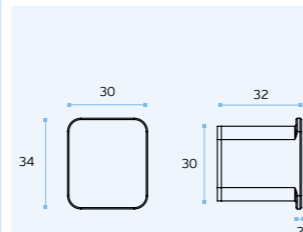

MATERIAL: EN 1.4301 / AISI 304
ACABAMENTO / FINISH / ACABADO:
STANDARD: SATINADO / SATIN / SATIN
OPTIONAL: PVD TITANIUM COATED