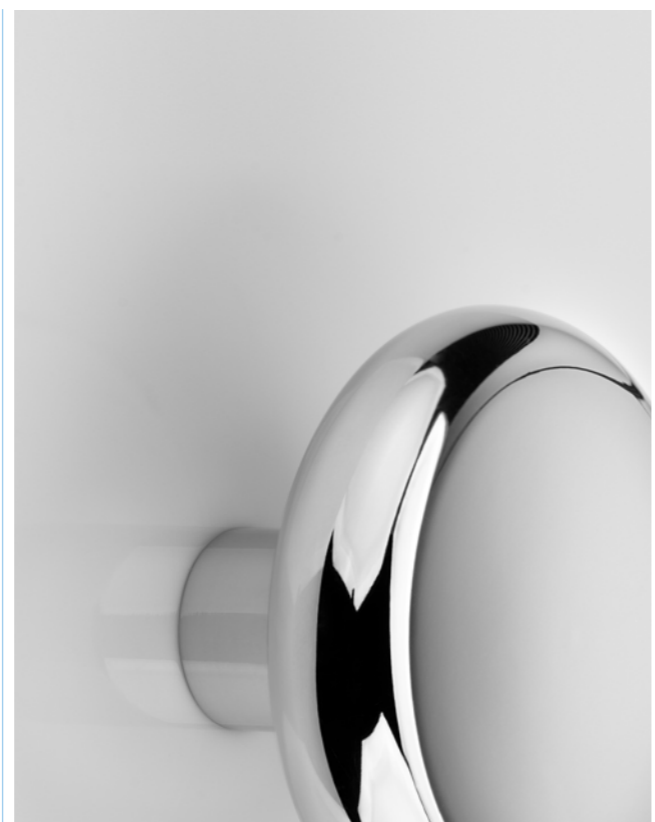

DOUBLE KNOB FOR GLASS DOORS

**PUXADOR DE PORTA FIXO DESENHADO
A PENSAR NA ERGONOMIA /
FIXED DOOR KNOB DESIGNED WITH
ERGONOMICS IN MIND /
POMO DE PUERTA FIJO DISEÑADO
PENSANDO EN LA ERGONOMÍA.**