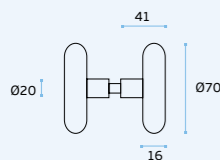

.TB .TG .TCO .TCH

Ø12
mm

MATERIAL: EN 1.4301 / AISI 304

ACABAMENTO / FINISH / ACABADO:

STANDARD: SATINADO / SATIN / SATIN

OPTIONAL: PVD TITANIUM COATED

IN.00.099.V.TB
pvd titanium black

IN.00.099.V.TG
pvd titanium gold