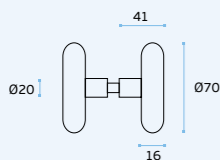

IN.00.099.V.TCO
pvd titanium copper

IN.00.099.V.TCH
pvd titanium chocolate

**IN.00.099.V.P**

Puxador para portas de vidro /
Knob for glass doors /
Pomo para puertas de cristal.

Ø12
mm

MATERIAL: EN 1.4301 / AISI 304