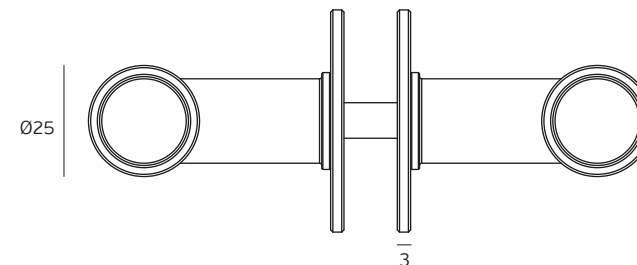

Ficha técnica do produto

Datasheet / Ficha técnica del producto

Data: 09.02.2023

Versão: 2.0

IN.00.172.V.KN

STOUT

ET:3559/2022

Documento confidencial / Confidential document / Documento confidencial @ JNF 2023 www.jnf.pt

Descrição / Description / Descripción	Puxador para vidro / Glass knob / Pomo para cristal
Versão / Version / Versión	2.0
Data / Date / Data	09.02.2023
Material / Material / Material	Aço inox / Stainless steel / Acero inox - EN 1.4301
Acabamento / Finish / Acabado	Satinado / Satin / Satin