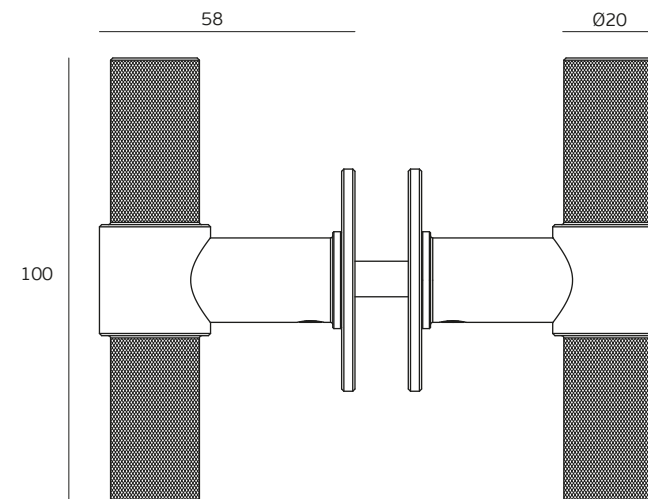

Furação no vidro/ Glass cut / Taladro

T. (+351) 224 663 230 / F. (+351) 224 839 841 / e-mail - jnf@jnf.pt / www.jnf.pt

Rua das Mimosas, 849/851
Zona Industrial das Mimosas
S. Pedro da Cova | Ap. 75 4424-909
Gondomar, PORTUGAL

PÁGINA/ 2/2
PAGE