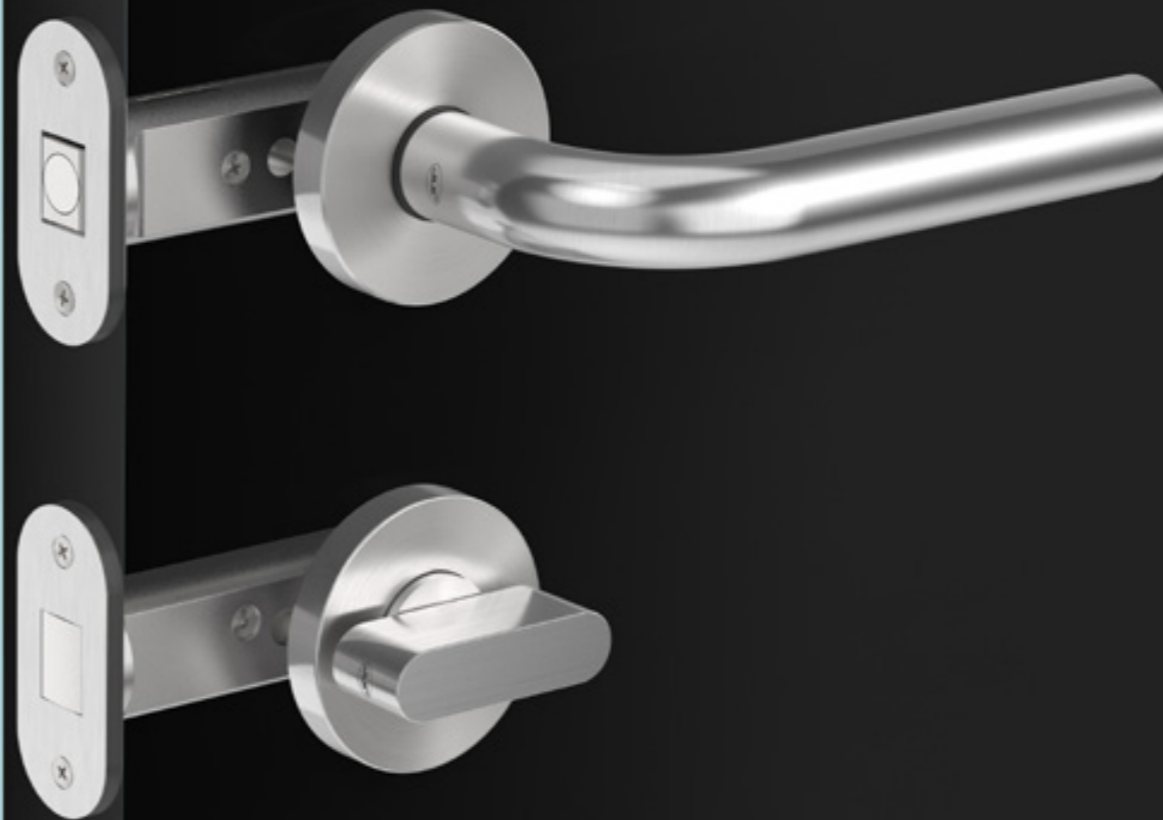

TRINCOS TUBULARES / TUBULAR LATCHES / CERROJOS TUBULARES.

IN.20.153  
Trinco magnético silencioso / Adjustable magnetic silent latch / Picaporte magnetico reversible silencioso.

MATERIAL: EN 1.4301 / AISI 304

ACABAMENTO / FINISH / ACABADO: SATINADO / SATIN

TUBULAR LOCKS

FECHADURAS E TRINCOS TUBULARES DE FÁCIL INSTALAÇÃO / TUBULARS LOCKS AND LATCHES EASY TO INSTALL / PICAPORTE Y CIERRES TUBULARES FÁCILES DE INSTALAR