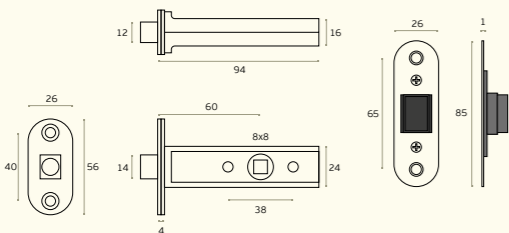

TRINCOS TUBULARES / TUBULAR LATCHES / CERROJOS TUBULARES.

IN.20.153  
Trinco magnético silencioso / Adjustable magnetic silent latch / Picaporte magnetico reversible silencioso.

MATERIAL: EN 1.4301 / AISI 304

ACABAMENTO / FINISH / ACABADO: SATINADO / SATIN

TUBULAR LOCKS

FECHADURAS E TRINCOS TUBULARES DE FÁCIL INSTALAÇÃO / TUBULARS LOCKS AND LATCHES EASY TO INSTALL / PICAPORTE Y CIERRES TUBULARES FÁCILES DE INSTALAR