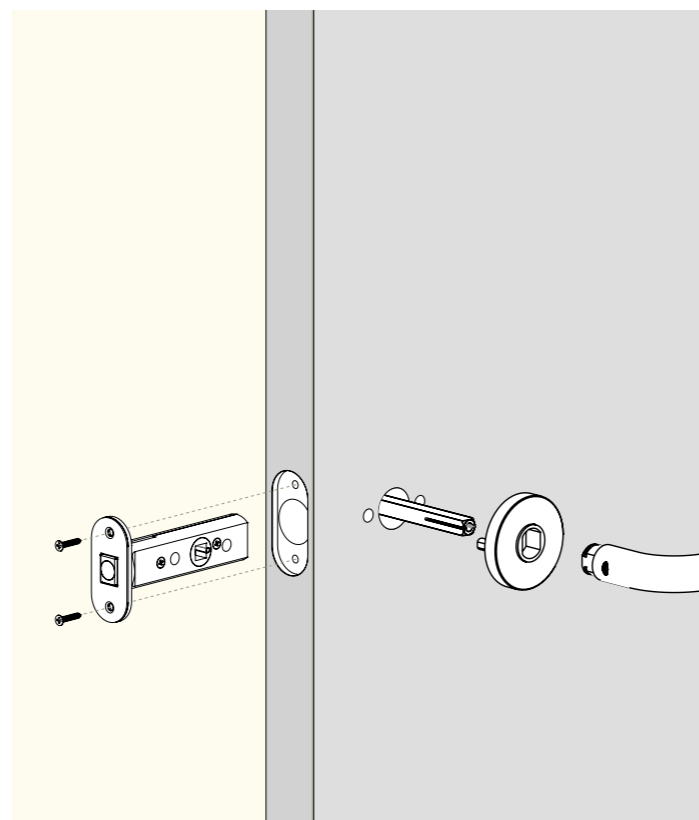

TRINCOS TUBULARES / TUBULAR LATCHES / CERROJOS TUBULARES.

IN.20.153  
Trinco magnético silencioso / Adjustable magnetic silent latch / Picaporte magnetico reversible silencioso.

MATERIAL: EN 1.4301 / AISI 304

ACABAMENTO / FINISH / ACABADO: SATINADO / SATIN

TUBULAR LOCKS

FECHADURAS E TRINCOS TUBULARES DE FÁCIL INSTALAÇÃO / TUBULARS LOCKS AND LATCHES EASY TO INSTALL / PICAPORTE Y CIERRES TUBULARES FÁCILES DE INSTALAR