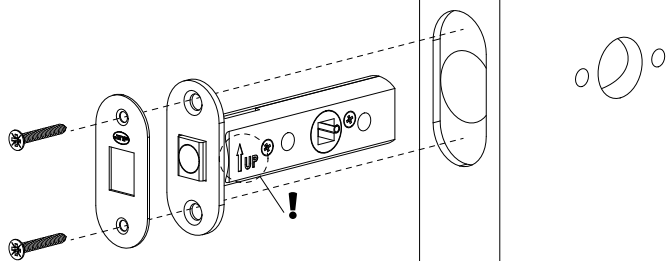

IN.20.153

**FECHO MAGNÉTICO REVERSÍVEL PARA WC/
REVERSIBLE MAGNETIC LATCH FOR BATHROOM /
PICAPORTE MAGNÉTICO REVERSIBLE PARA BAÑO**

1x

1x

1x

4x (Ø3,8x24mm)

Entalhe / Door cut / Taladro

Aro/ Frame/ Marco

Porta/ Door/ Puerta

Instalação / Installation / Instalación

Porta/ Door/ Puerta

Aro/ Frame/ Marco

Aro/ Frame/ Marco

Porta/ Door/ Puerta

J. Neves & Filhos
Comércio e Indústria de Ferragens, S.A.

Rua das Mimosas, 849/851
Zona Industrial das Mimosas
S. Pedro da Cova | Ap. 75
4424-909 Gondomar PORTUGAL