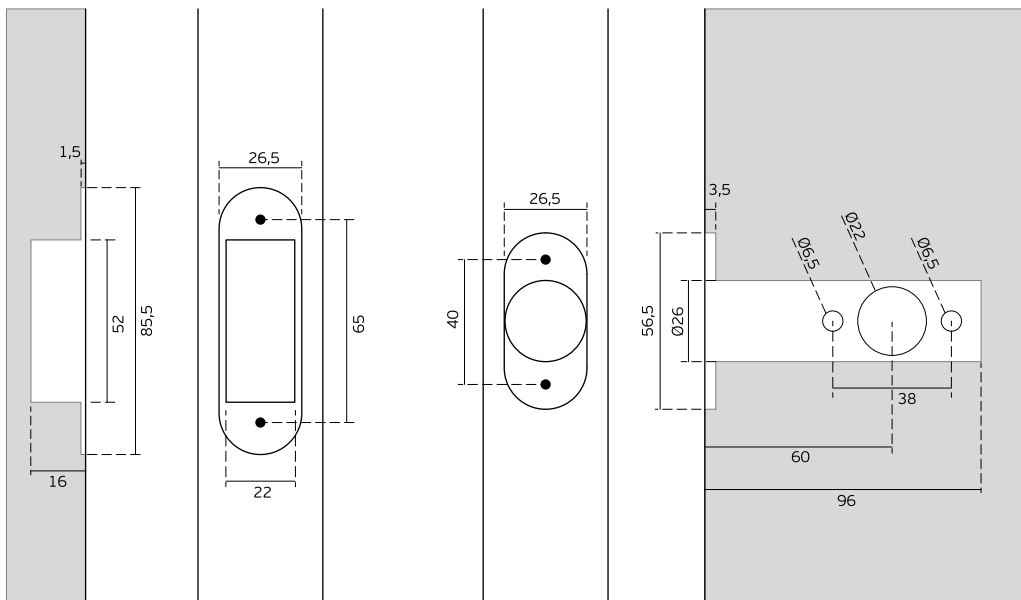

IN.20.153

**FECHO MAGNÉTICO REVERSÍVEL PARA WC/
REVERSIBLE MAGNETIC LATCH FOR BATHROOM /
PICAPORTE MAGNÉTICO REVERSIBLE PARA BAÑO**

1x

1x

1x

4x (Ø3,8x24mm)

Entalhe / Door cut / Taladro

Aro/ Frame/ Marco

Porta/ Door/ Puerta

Instalação / Installation / Instalación

Porta/ Door/ Puerta

Aro/ Frame/ Marco

Aro/ Frame/ Marco

Porta/ Door/ Puerta

J. Neves & Filhos
Comércio e Indústria de Ferragens, S.A.

Rua das Mimosas, 849/851
Zona Industrial das Mimosas
S. Pedro da Cova | Ap. 75
4424-909 Gondomar PORTUGAL