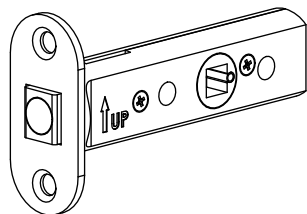

IN.20.153

**FECHO MAGNÉTICO REVERSÍVEL PARA WC/
REVERSIBLE MAGNETIC LATCH FOR BATHROOM /
PICAPORTE MAGNÉTICO REVERSIBLE PARA BAÑO**

1x

1x

1x

4x (Ø3,8x24mm)

Entalhe / Door cut / Taladro

Aro/ Frame/ Marco

Porta/ Door/ Puerta

Instalação / Installation / Instalación

Porta/ Door/ Puerta

Aro/ Frame/ Marco

Aro/ Frame/ Marco

Porta/ Door/ Puerta

J. Neves & Filhos
Comércio e Indústria de Ferragens, S.A.

Rua das Mimosas, 849/851
Zona Industrial das Mimosas
S. Pedro da Cova | Ap. 75
4424-909 Gondomar PORTUGAL