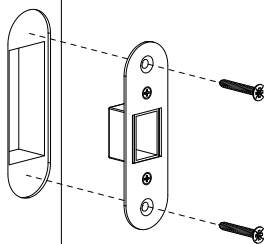

IN.20.153

**FECHO MAGNÉTICO REVERSÍVEL PARA WC/
REVERSIBLE MAGNETIC LATCH FOR BATHROOM /
PICAPORTE MAGNÉTICO REVERSIBLE PARA BAÑO**

1x

1x

1x

4x (Ø3,8x24mm)

Entalhe / Door cut / Taladro

Aro/ Frame/ Marco

Porta/ Door/ Puerta

Instalação / Installation / Instalación

Porta/ Door/ Puerta

Aro/ Frame/ Marco

Aro/ Frame/ Marco

Porta/ Door/ Puerta

J. Neves & Filhos
Comércio e Indústria de Ferragens, S.A.

Rua das Mimosas, 849/851
Zona Industrial das Mimosas
S. Pedro da Cova | Ap. 75
4424-909 Gondomar PORTUGAL