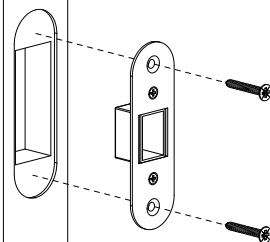

IN.20.152

**FECHO REVERSÍVEL PARA WC/
REVERSIBLE LATCH FOR BATHROOM /
PICAPORTE REVERSIBLE PARA BAÑO**

1x

1x

1x

4x (Ø3,8x22mm)

Entalhe / Door cut / Taladro

Aro/ Frame/ Marco

Porta/ Door/ Puerta

Instalação / Installation / Instalación

Porta/ Door/ Puerta

Porta/ Door/ Puerta

Aro/ Frame/ Marco

Aro/ Frame/ Marco

Porta/ Door/ Puerta

J. Neves & Filhos
Comércio e Indústria de Ferragens, S.A.