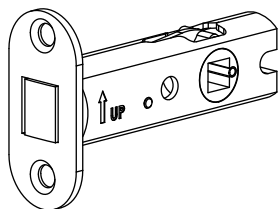

IN.20.152

**FECHO REVERSÍVEL PARA WC/
REVERSIBLE LATCH FOR BATHROOM /
PICAPORTE REVERSIBLE PARA BAÑO**

1x

1x

1x

4x (Ø3,8x22mm)

Entalhe / Door cut / Taladro

Aro/ Frame/ Marco

Porta/ Door/ Puerta

Instalação / Installation / Instalación

Porta/ Door/ Puerta

Porta/ Door/ Puerta

Aro/ Frame/ Marco

Aro/ Frame/ Marco

Porta/ Door/ Puerta

J. Neves & Filhos
Comércio e Indústria de Ferragens, S.A.