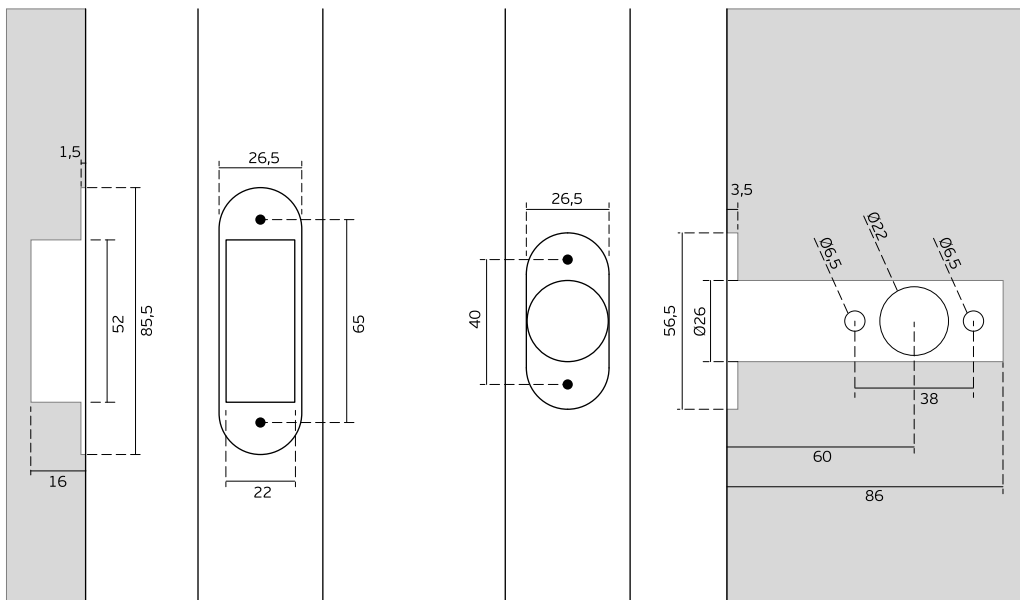

IN.20.152

**FECHO REVERSÍVEL PARA WC/
REVERSIBLE LATCH FOR BATHROOM /
PICAPORTE REVERSIBLE PARA BAÑO**

1x

1x

1x

4x (Ø3,8x22mm)

Entalhe / Door cut / Taladro

Aro/ Frame/ Marco