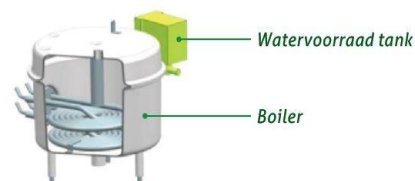

Continue stoomreiniger:

- Wordt door het dubbel boiler systeem automatisch bijgevuld zonder dat de stoomreiniger uitgezet hoeft te worden.
- Dankzij de **3 ltr boilerinhoud** en vermogen van **3200 W** kan er tot **4,5kg H2O/h stoom** produceren.