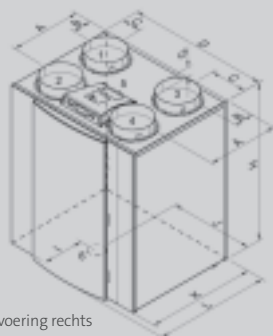

2/2 uitvoering rechts

Ubiflux W400

SPECIFICATIES

W400 / W400+

Ventilatiecapaciteit	400 m³/h
Afmetingen kanaalaansluiting	4x Ø 180
Voorverwarmer (W)	Traploos 0-1000
Vermogen (V~/Hz)	230/50
Afmetingen (BxHxD)	675X765X564 (mm)
Gewicht	38 kg

AFMETINGEN

Doorvoeren

1	Naar woning
2	Naar buiten
3	Uit woning
4	Van buiten
5	Elektrische aansluitingen
6	Condensafvoer
Display op de voorzijde	

4/0 uitvoering rechts