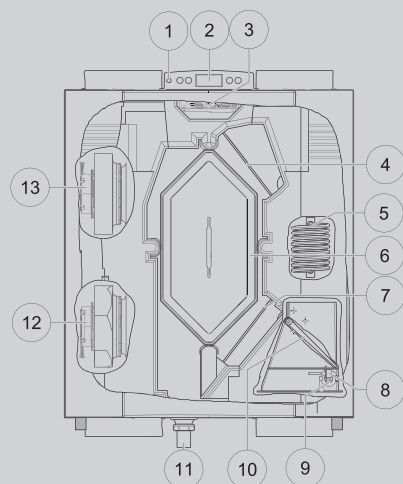

4/0 uitvoering rechts

2/2 uitvoering rechts

Type	A	B	C	D	E	F	G	H	I	J	K	L	M	N
W400	388	138	138	677	-	-	45	765	198	397	526	564	-	-

Onderdelen

- | | |
|----|--------------------------------|
| 1 | Service-aansluiting |
| 2 | Display en 4 bedieningstoetsen |
| 3 | Besturingsprint |
| 4 | Afvoerluchtfiler |
| 5 | Voorverwarmer |
| 6 | Warmtewisselaar |
| 7 | Toevoerluchtfiler |
| 8 | Buitemperatuurvoeler |
| 9 | Binnentemperatuurvoeler |
| 10 | Bypassklep |
| 11 | Condensafvoer |
| 12 | Afvoerventilator |
| 13 | Toevoerventilator |