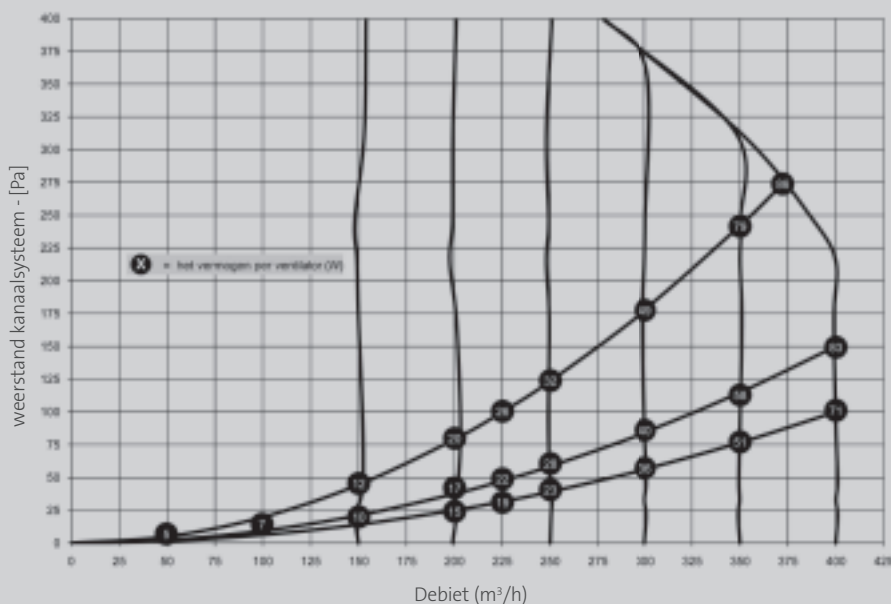

Ventilatorgrafiek

UBBINK CENTROTHERM.GROUP - Ubiflux is een handelsmerk van UBBINK. - Tekeningen en specificaties kunnen zonder kennisgeving vooraf worden gewijzigd. - De kleuren van de producten in deze brochure kunnen verschillen van de werkelijke producten als gevolg van het afdrukproces.

* W400 is de nieuwe benaming voor Ubiflux Excellent Large