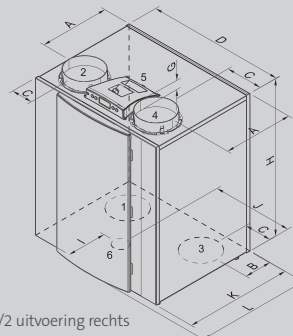

2/2 uitvoering rechts

Type	A	B	C	D	E	F	G	H	I	J	K	L	M	N
W400	388	138	138	677	-	-	45	765	198	397	526	564	-	-

Onderdelen

1	Service-aansluiting
2	Display en 4 bedieningstoetsen
3	Besturingsprint
4	Afvoerluchtfiler
5	Voorverwarmer
6	Warmtewisselaar
7	Toevoerluchtfiler
8	Buitemperatuurvoeler
9	Binnentemperatuurvoeler
10	Bypassklep
11	Condensafvoer
12	Afvoerventilator
13	Toevoerventilator