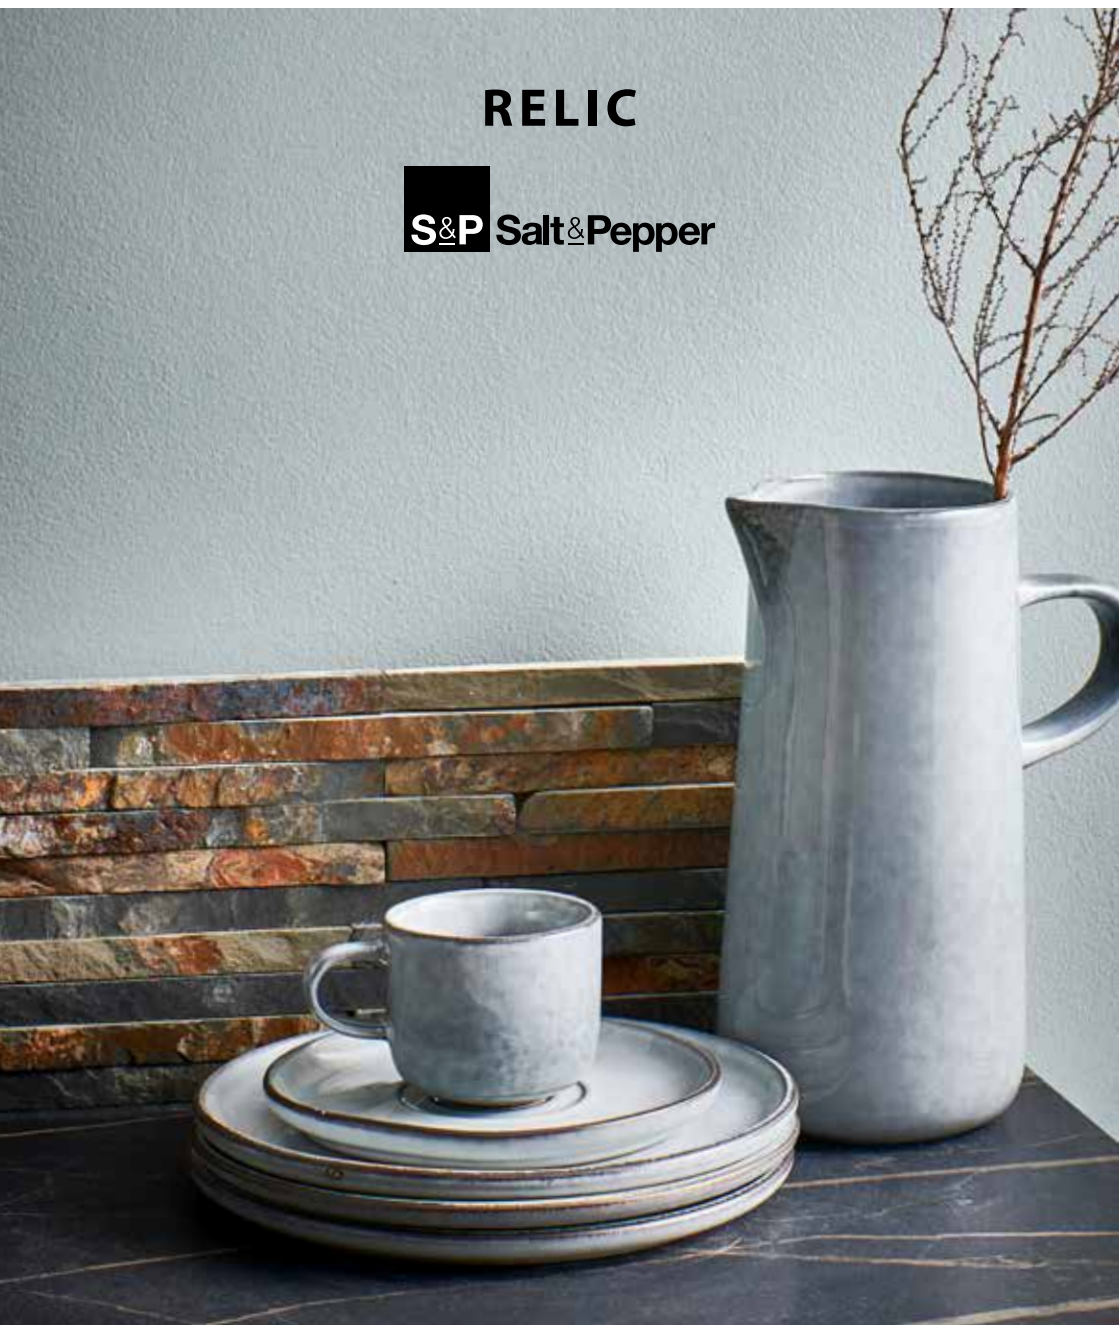

ARTISAN

Verkrijgbaar in groen, blauw en bruin

Verkrijgbare kleuren

Concrete

Emerald

Ebony

RELIC

S&P Salt&Pepper