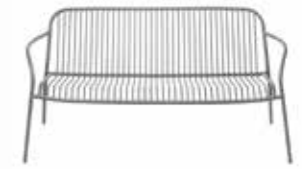

# YUA buitenmeubelen

Style je terras of zithoek met de nieuwe YUA tuinmeubelen van Blomus! Je kunt kiezen uit diverse combinaties: een tuinstoel met of zonder armleuningen en een bredere, meer relaxte loungestoel, zowel in plat staal (Yua) als met draad (Yua Wire). Ook is er een bankje beschikbaar in de Yua Wire uitvoering. Je kunt deze zitmeubelen perfect combineren met een grote eettafel, kleine bistro tafels in ronde en rechthoekige vorm en een lagere lounge tafel in ronde en rechthoekige vorm. De meubels zijn gemaakt van gegalvaniseerd gepoedercoat staal.

Verkrijgbaar in 2 kleuren:

Silk Gray

Granite Gray

Bijpassende zitkussens:

Melange Gray

Yua Wire tuinstoel

Yua Wire tuinstoel met armleuning

Yua Wire loungestoel met armleuning

Yua Wire loungebank (134 x 72 x 66 cm)

Yua tuinstoel

Yua tuinstoel met armleuning

Yua loungestoel met armleuning

Yua tuintafel (180 x 90 x 74 cm)

Yua loungetafel rond (Ø 80 cm)

Yua bistrotafel rond (Ø 80 cm)

Yua loungetafel vierkant (80 x 80 cm)

Yua bistrotafel vierkant (80 x 80 cm)

blomus

blomus

**YUA WIRE**  
stoel in Silk Gray

**YUA**  
bistrotafel  
vierkant  
in Silk Gray

blomus

**YUA**  
loungestoel  
met armleuning  
in Granite Gray