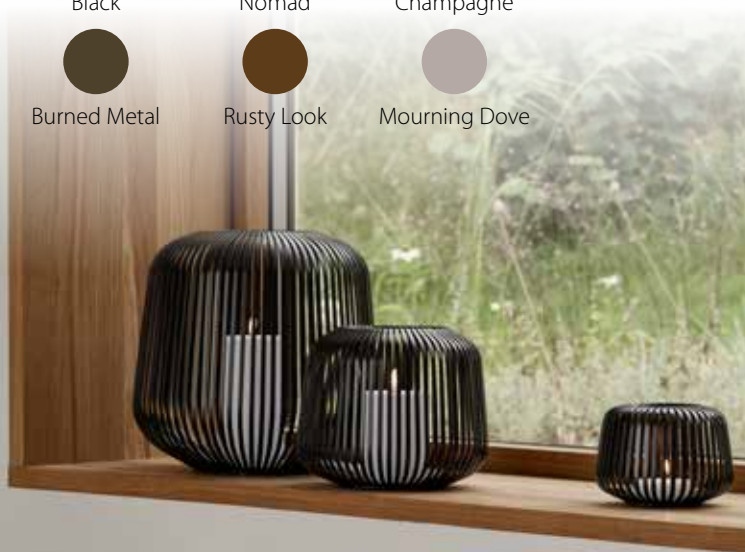

LITO windlichten

Prachtige eyecatchers voor de woonkamer, leefkeuken en slaapkamer. Doordat de windlichten gemaakt zijn van gepoedercoat staal, passen ze in vrijwel elk interieur en zorgen de kaarsen voor een mooi lichteffect. Combineer meerdere afmetingen en kleuren met elkaar voor een speels effect!

Verkrijgbaar in 4 maten en 8 kleuren: