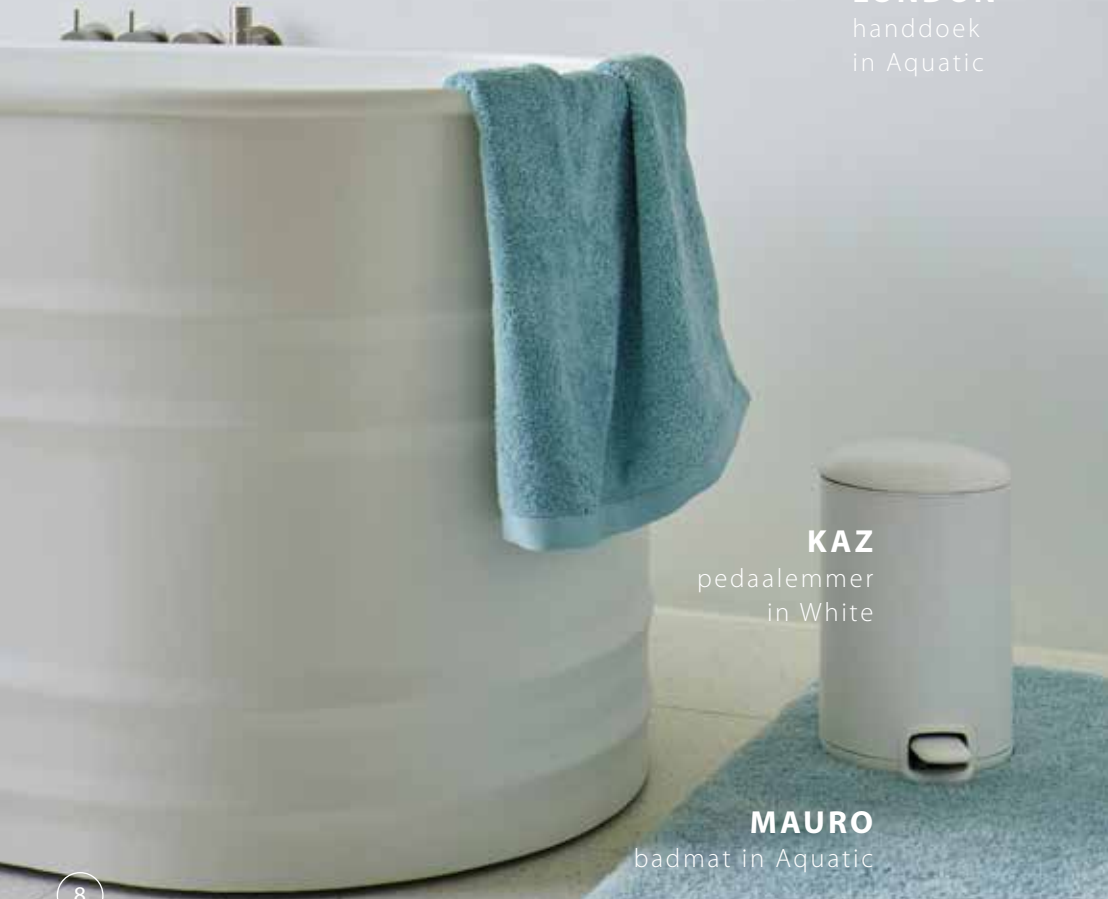

LONDON

handdoek
in Aquatic

KAZ

pedaalemmer
in White

MAURO

badmat in Aquatic

HELLO BLUE!

Deze combinatie van blauwe kleuren zorgt voor een frisse, stoere look in de badkamer en het toilet.

Wist je dat de kleur blauw als rustgevend wordt ervaren? En je kunt er alle kanten mee op! Combineer met hout voor een natuurlijk contrast of met wit voor een basic sfeer.

Ice

Steel

Aquatic

Ocean