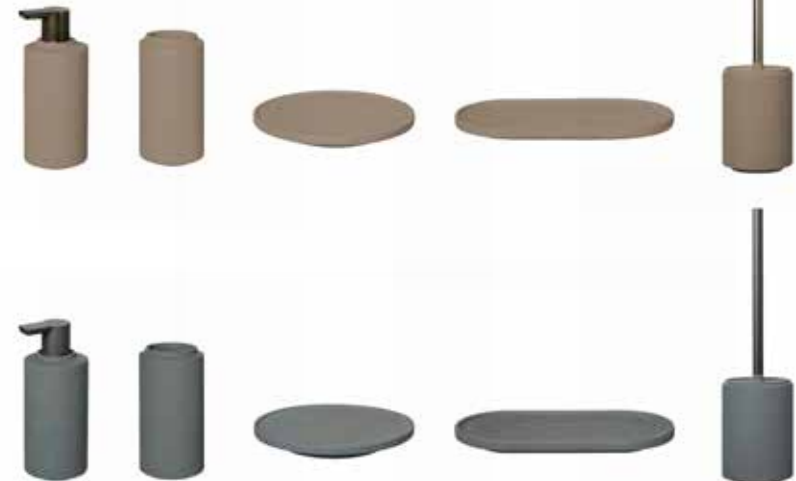

Verkrijgbaar in 4 kleuren.

Lily  
White

Micro  
Chip

Mourning  
Dove

Magnet