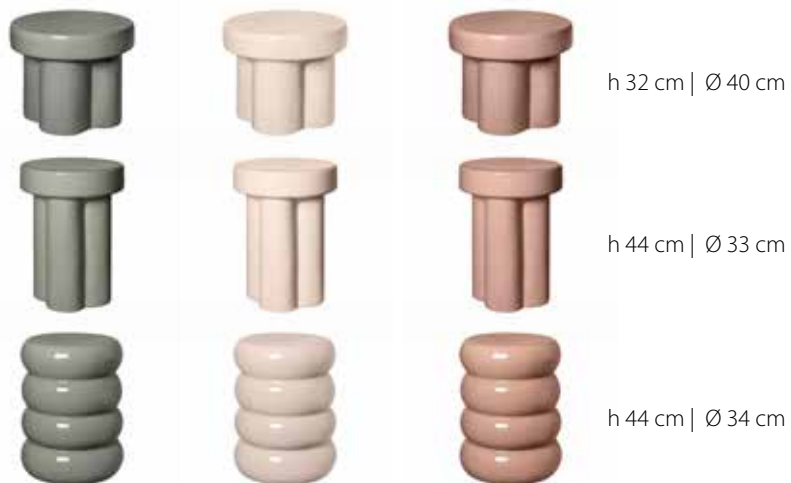

TORU bijzettafels

Door zijn veelzijdigheid kan de Toru serie zowel als stijlvolle keramische kruk als praktische bijzettafel worden gebruikt. Gemaakt uit één stuk en geglaazuurd, voegt het een vleugje verfijning en exclusiviteit toe.

Verkrijgbaar in 3 maten en 3 kleuren: Elephant Skin, Lily White en Fungi.

AVIO bijzettafels

Deze tafels zijn gemaakt van twee helften en vormen met een simpele verbinding één geheel. De afgeronde en symmetrische vormen harmoniëren met een smalle voeg en resulteren in een eenvoudige maar zeker niet saaie meubelserie.

Verkrijgbaar in 3 maten en 2 kleuren: blank- en zwart eikenhout.