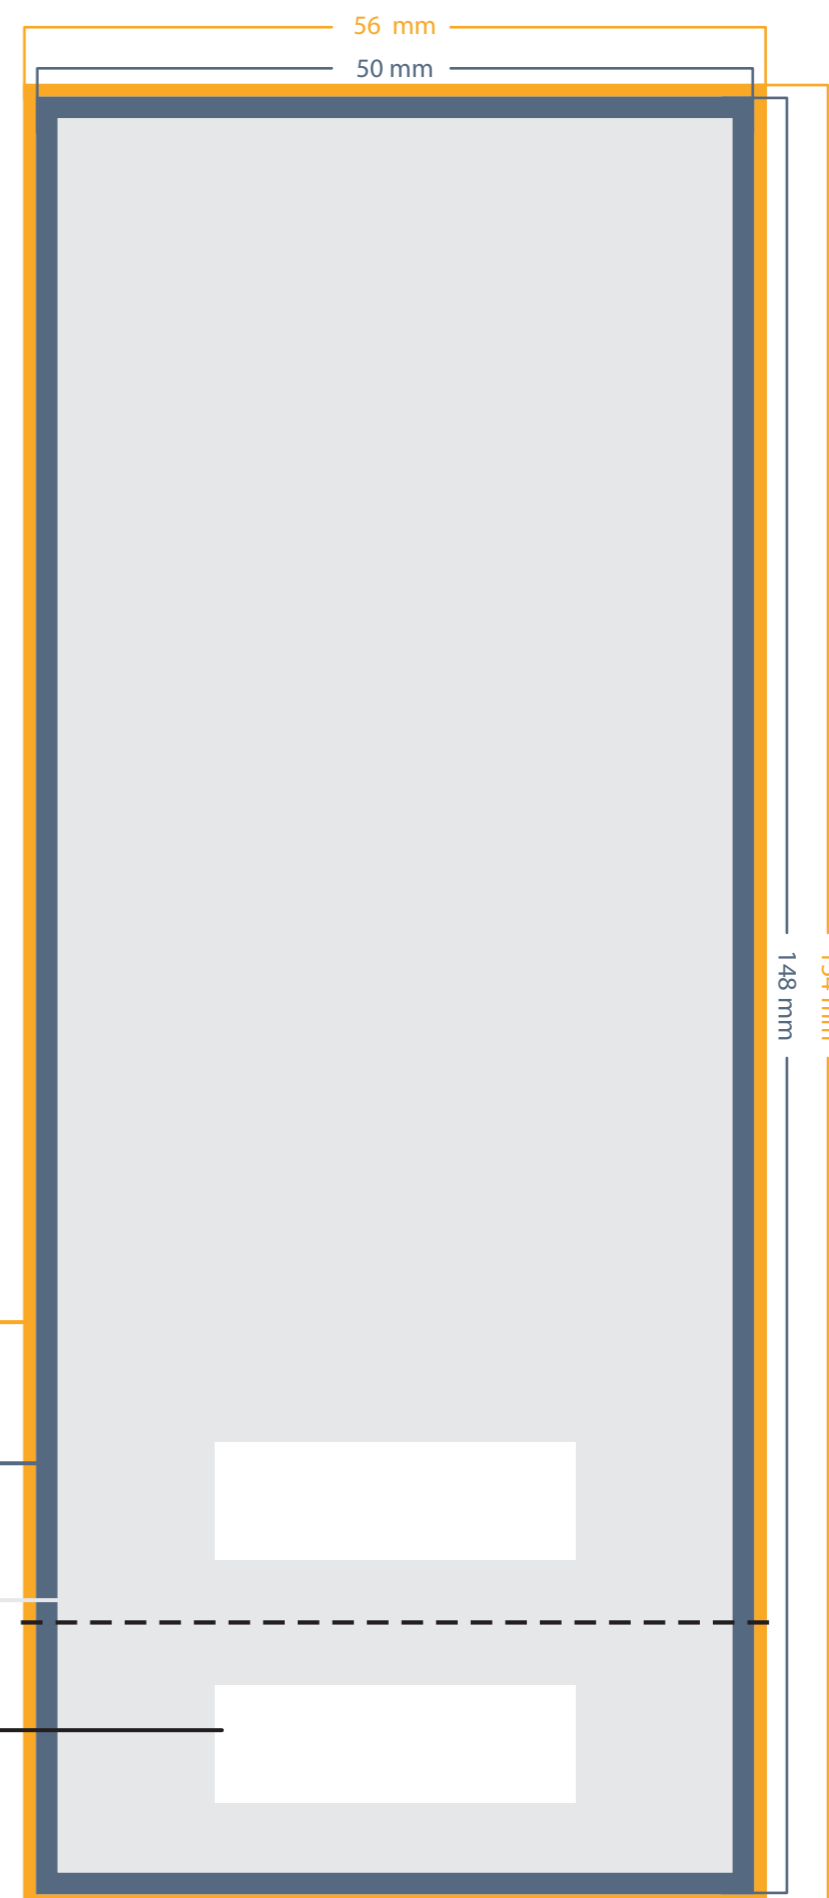

Entreekaarten A7 Large

1x genummerd

Schoongesneden formaat: 50 x 148 mm

Aan te leveren formaat: 56 x 154 mm

Kleurprofiel: CMYK

ISO coated V2 (FOGRA39)

Tekst: Lettercontouren

Bestandstype: PDF (X-1a:2001)

DPI: 300

3 mm afl oop rondom het document

Om drukwerk goed te kunnen snijden, is er een afl oop van 3 mm nodig aan alle zijden. Hiermee voorkom je de kans op een witrاند.

5 mm tekstmarge

Tekst en belangrijke elementen plaats je minimaal 5 mm van de snijrand. Zo voorkom je dat de tekst en belangrijke elementen eventueel afgesneden worden.

Kaders in het document

Als je een kader gebruikt, dan raden wij je aan dit met een minimale marge van 5 mm te ontwerpen. Kaders met een marge kleiner dan 5 mm zorgen voor verschillende breedtes van het kader.

3mm

3mm afloop

5mm

5mm tekstmarge

Veilige marge

30x10mm kader voor nummering

Let op!

Wanneer er wordt gekozen voor een perforatie, dan dient u de afscheurlijn met een lijndikte van 0,3mm aan te geven in het bestand in full color (geen PMS kleur). Voor nummering: dan moet u minimaal een wit vlak vrijhouden van 30x10mm