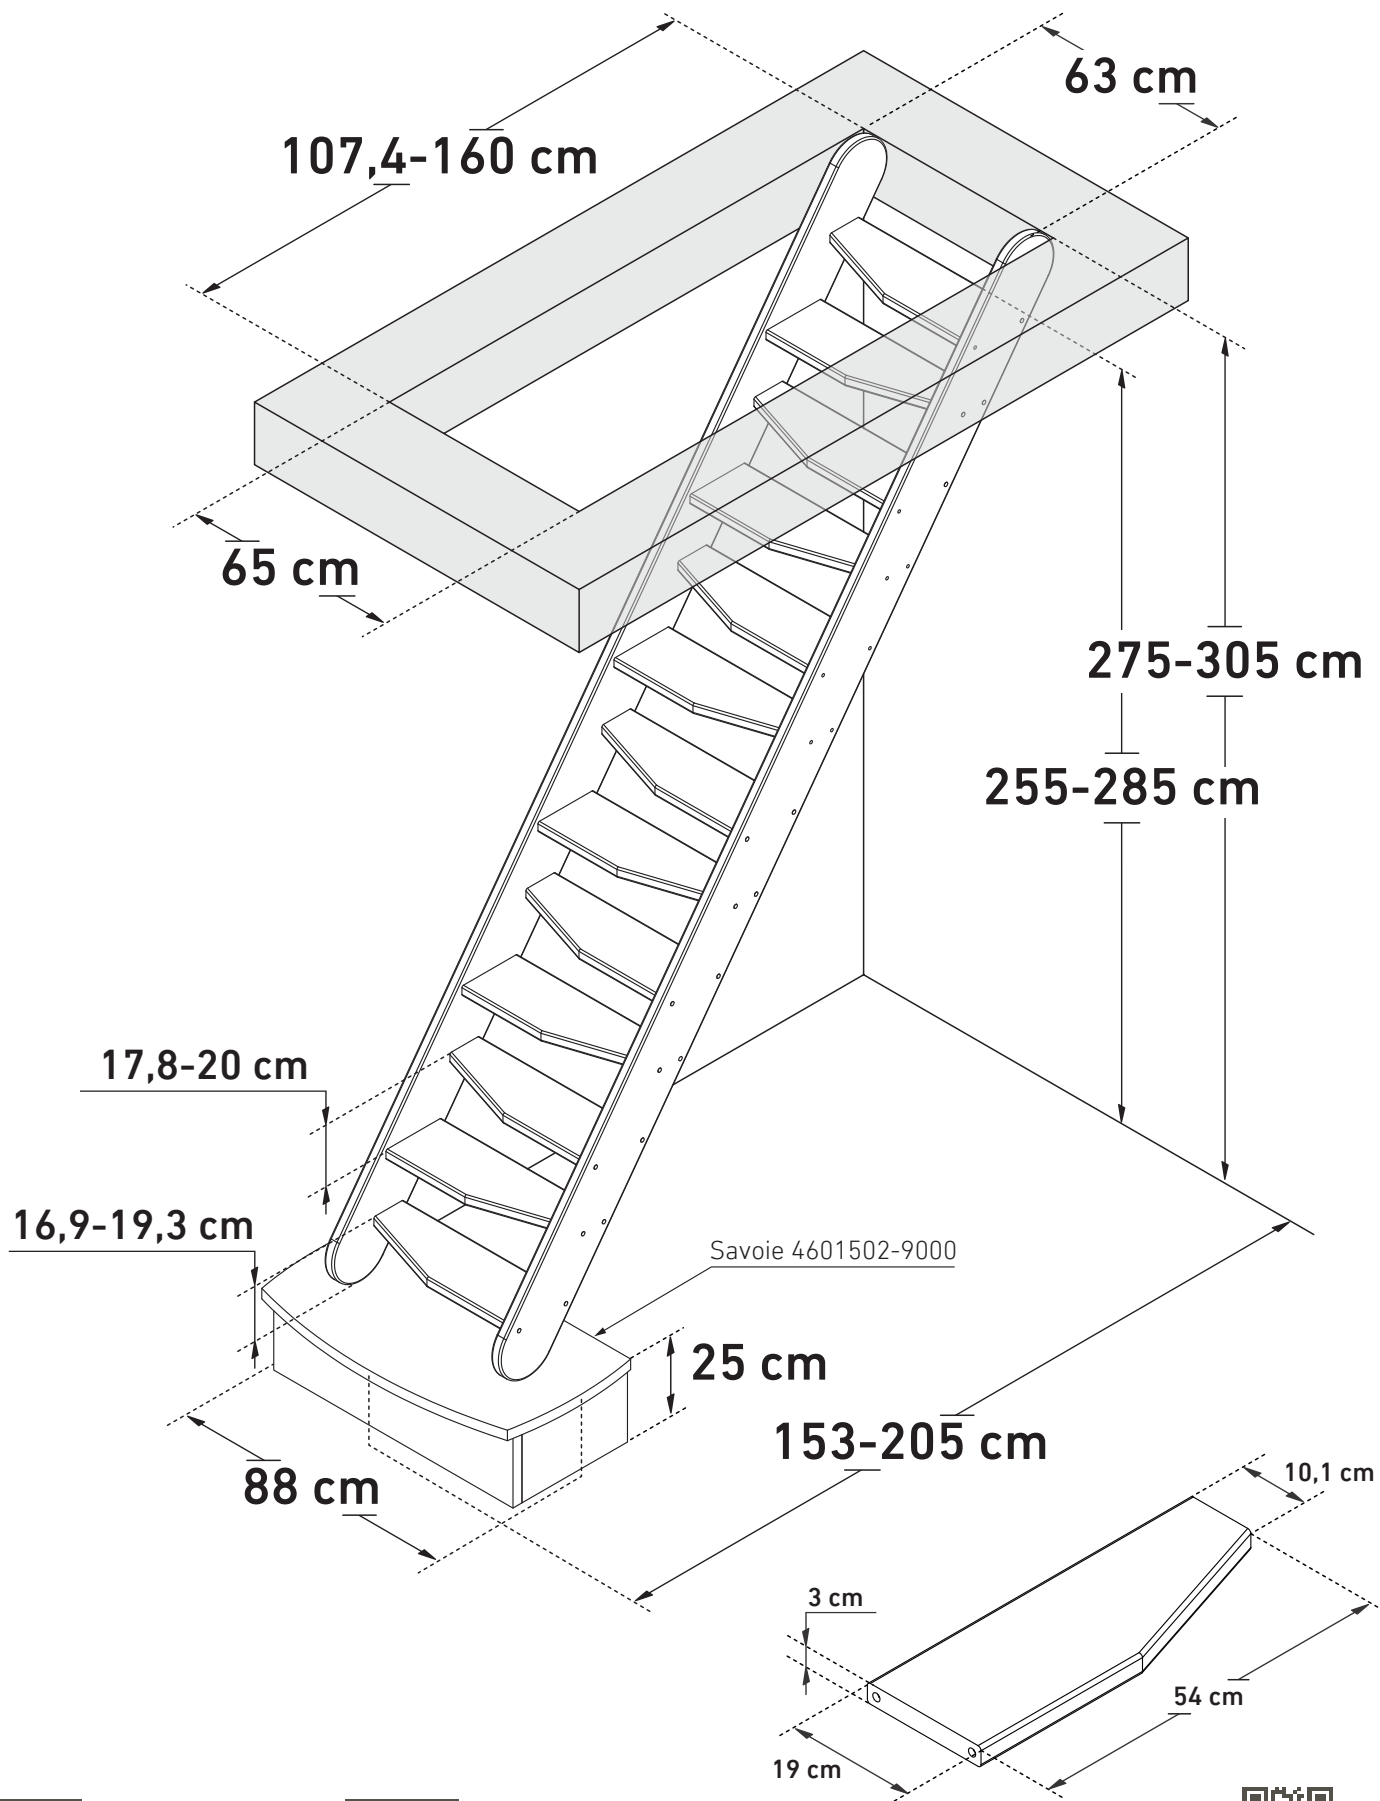

DIMENSIONS
OSAKA

SOGEM

22110305

Space saving
53,8-65,7°

Wall handrail
300 cm

www.sogem.eu

DIMENSIONS
OSAKA (BULLNOSE)

SOGEM

22110305

Space saving
 53,8-65,7°

Wall handrail
 300 cm

www.sogem.eu