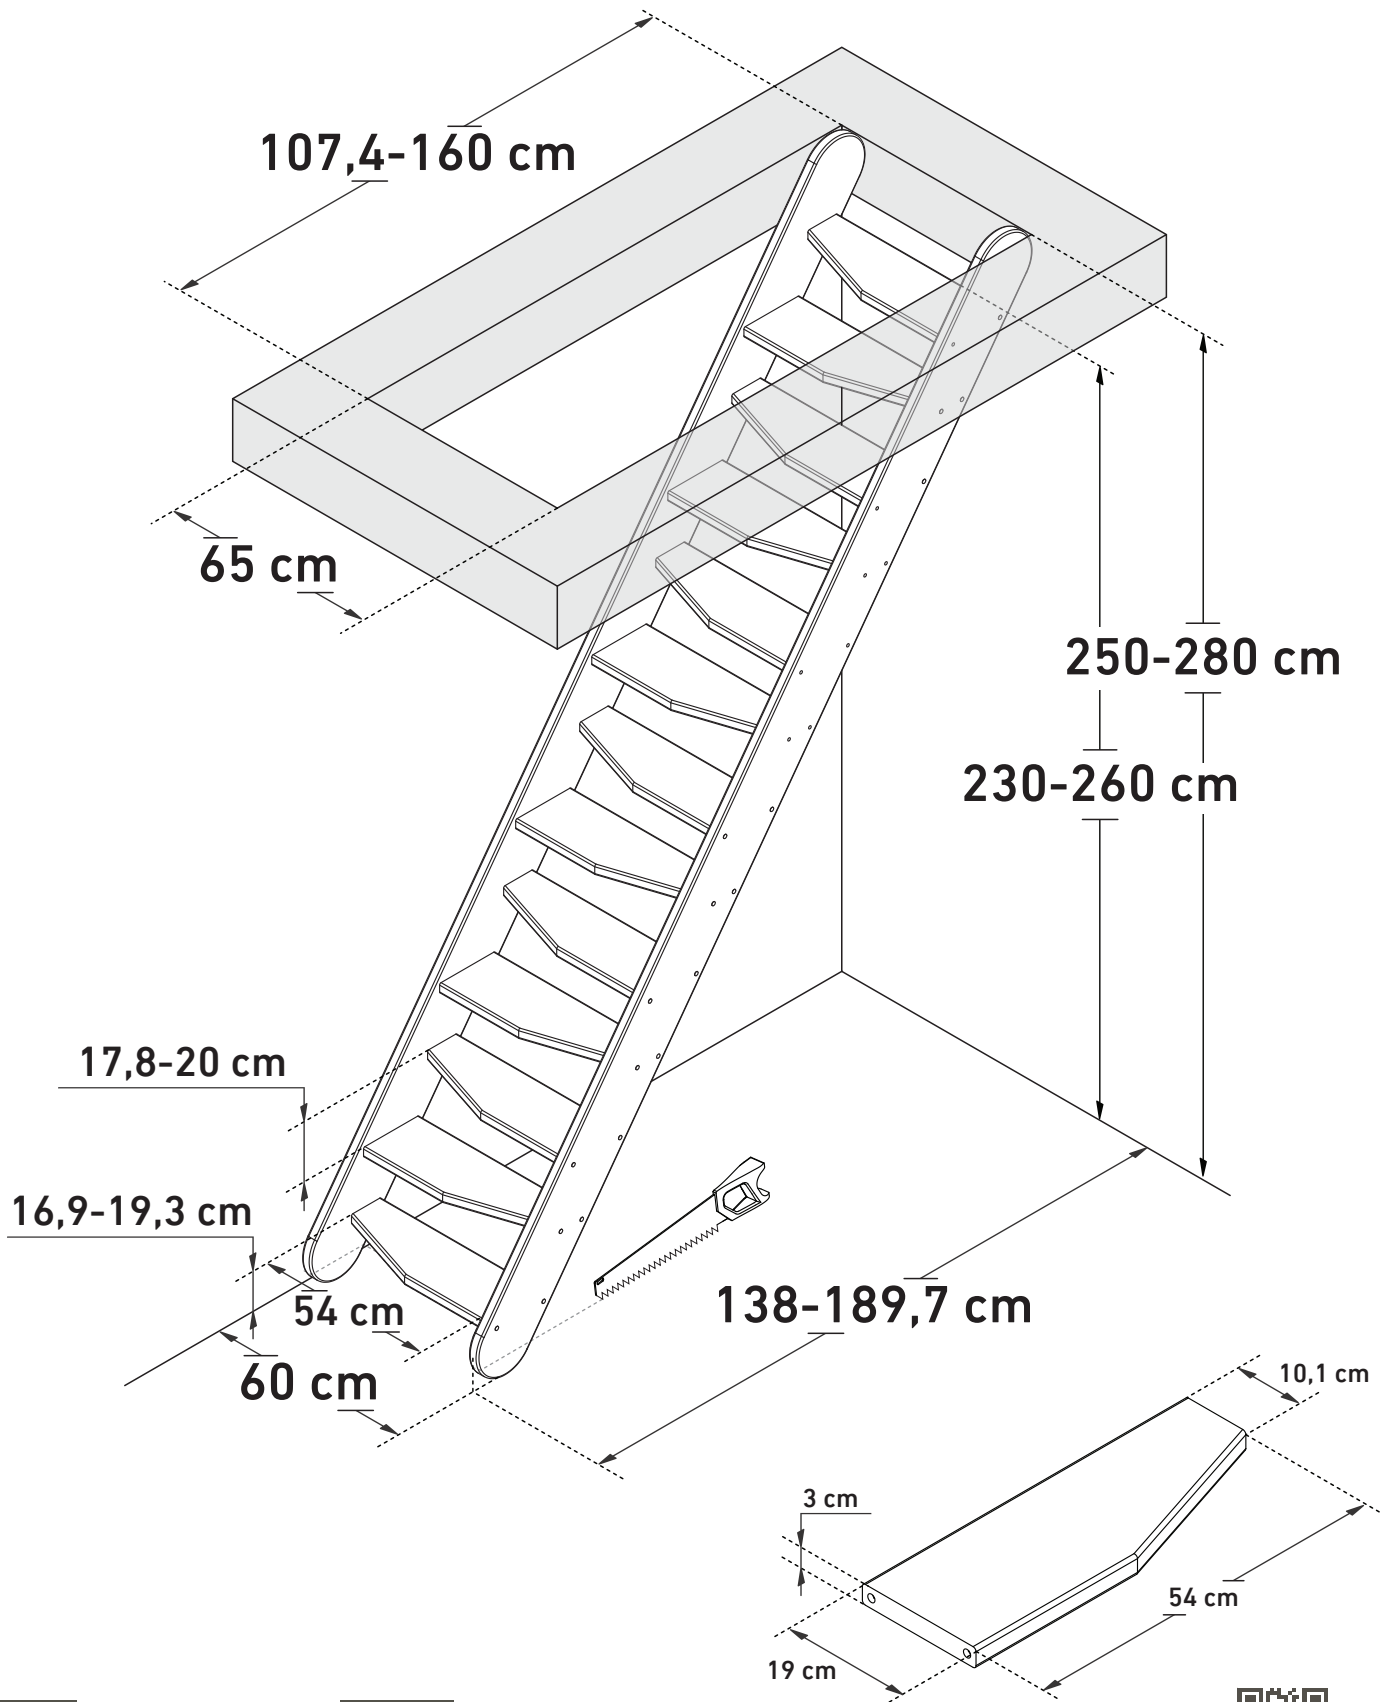

DIMENSIONS
OSAKA

SOGEM

22110305

Space saving
53,8-65,7°

Wall handrail
300 cm

www.sogem.eu

DIMENSIONS
OSAKA (BULLNOSE)

SOGEM

22110305

Space saving
 53,8-65,7°

Wall handrail
 300 cm

www.sogem.eu