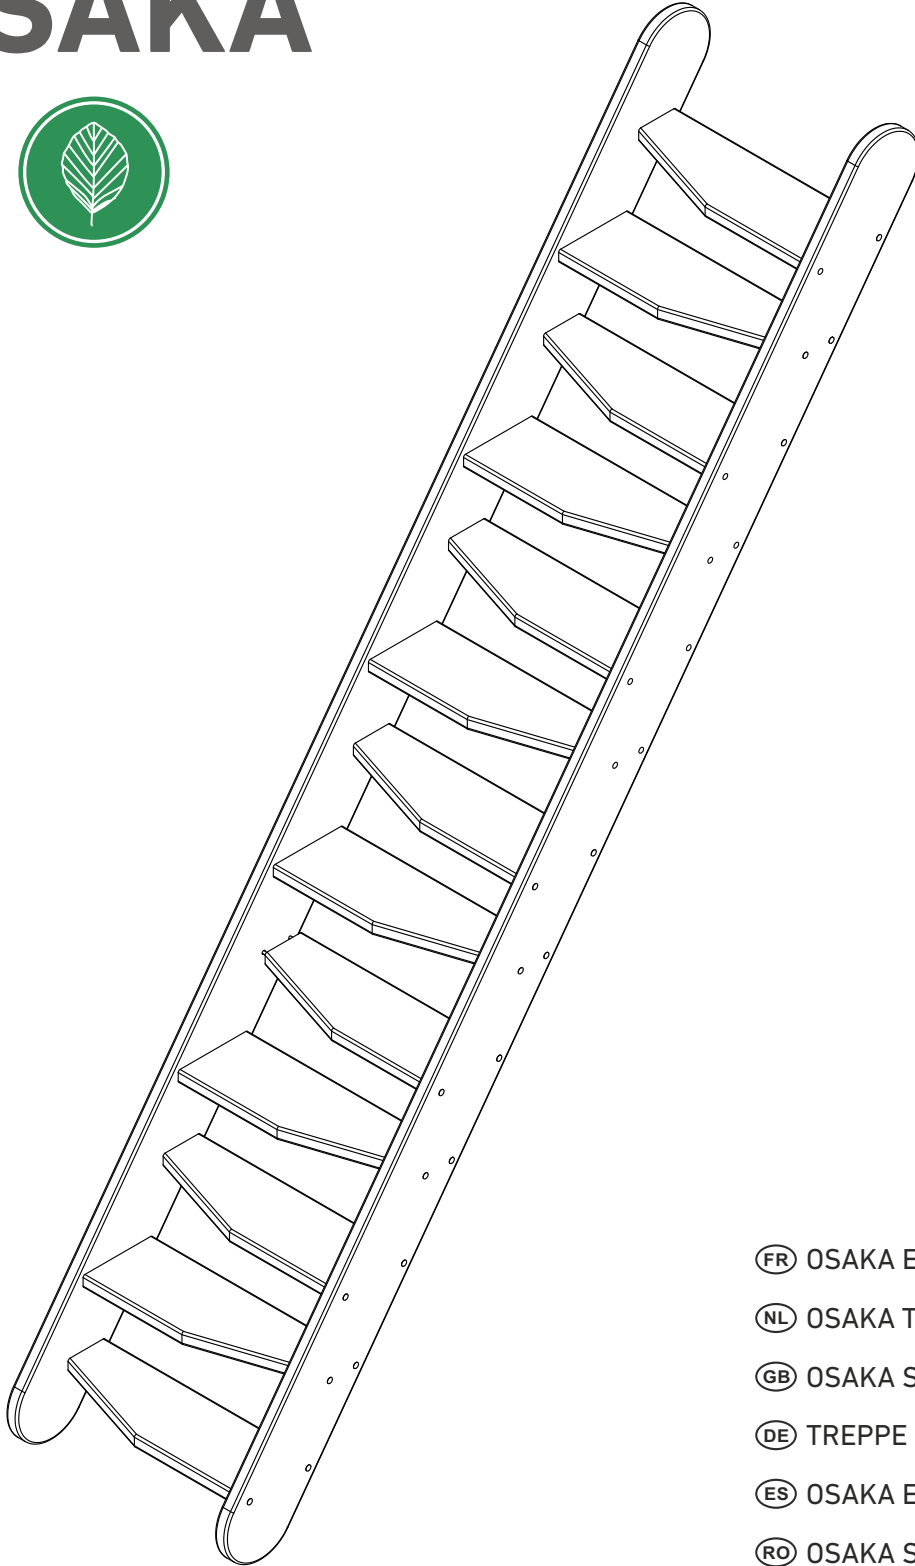

OSAKA

- Ⓡ OSAKA ESCALIER
- Ⓡ OSAKA TRAP
- Ⓡ OSAKA STAIRCASE
- Ⓡ TREPPE OSAKA
- Ⓡ OSAKA ESCALERA
- Ⓡ OSAKA SCARĂ

Acm
 B.....cm
 Ccm
 Dcm
 Ecm

	H	H1	R	h	h1	g
MAX	2300	2500	1897	177.6	169.4	-
	2400	2600	1749	185	177	-
	2500	2700	1580	192.9	184.9	-
MIN	2600	2800	1380	200.4	192.8	-