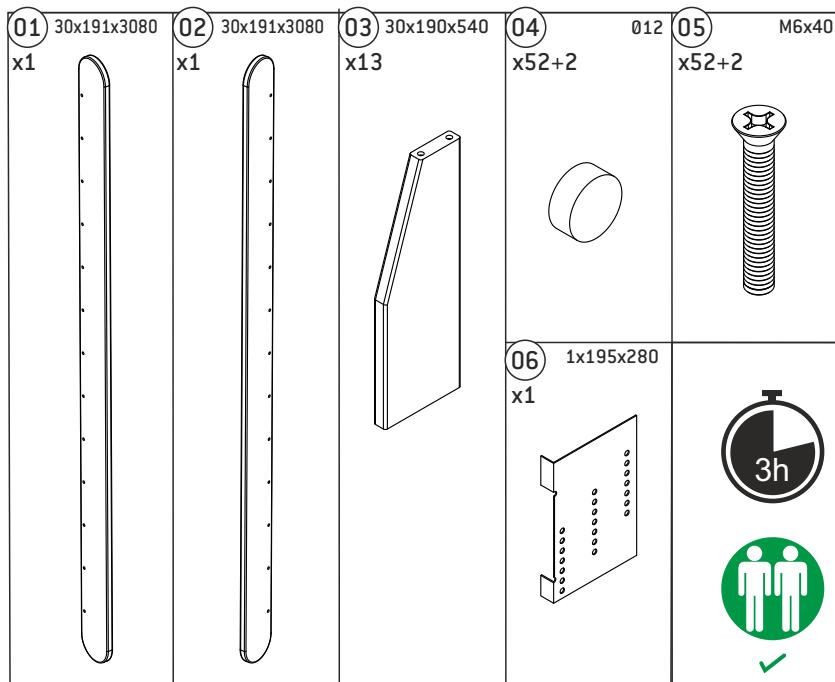

OSAKA

- Ⓡ OSAKA ESCALIER
- Ⓡ OSAKA TRAP
- Ⓡ OSAKA STAIRCASE
- Ⓡ TREPPE OSAKA
- Ⓡ OSAKA ESCALERA
- Ⓡ OSAKA SCARĂ

Acm
 B.....cm
 Ccm
 Dcm
 Ecm

	H	H1	R	h	h1	g
MAX	2300	2500	1897	177.6	169.4	-
	2400	2600	1749	185	177	-
	2500	2700	1580	192.9	184.9	-
MIN	2600	2800	1380	200.4	192.8	-

Acm
 B.....cm
 Ccm
 Dcm
 Ecm

40 AVENUE DE L'ESPÉRANCE - 6220 FLEURUS - BELGIUM
 TEL: +32/71/25.39.60, E-MAIL: info@sogem-sa.com