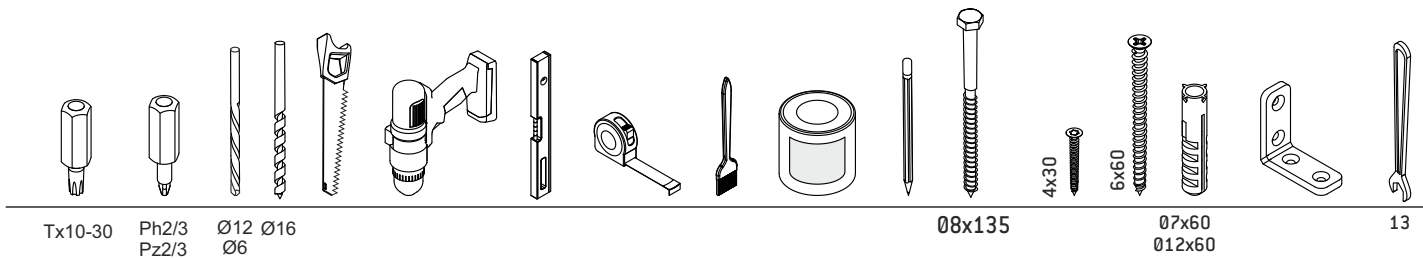

OSAKA

- Ⓡ OSAKA ESCALIER
- Ⓡ OSAKA TRAP
- Ⓡ OSAKA STAIRCASE
- Ⓡ TREPPE OSAKA
- Ⓡ OSAKA ESCALERA
- Ⓡ OSAKA SCARĂ

Acm
 B.....cm
 Ccm
 Dcm
 Ecm

	H	H1	R	h	h1	g
MAX	2300	2500	1897	177.6	169.4	-
	2400	2600	1749	185	177	-
	2500	2700	1580	192.9	184.9	-
MIN	2600	2800	1380	200.4	192.8	-

Acm
 B.....cm
 Ccm
 Dcm
 Ecm

40 AVENUE DE L'ESPÉRANCE - 6220 FLEURUS - BELGIUM
 TEL: +32/71/25.39.60, E-MAIL: info@sogem-sa.com