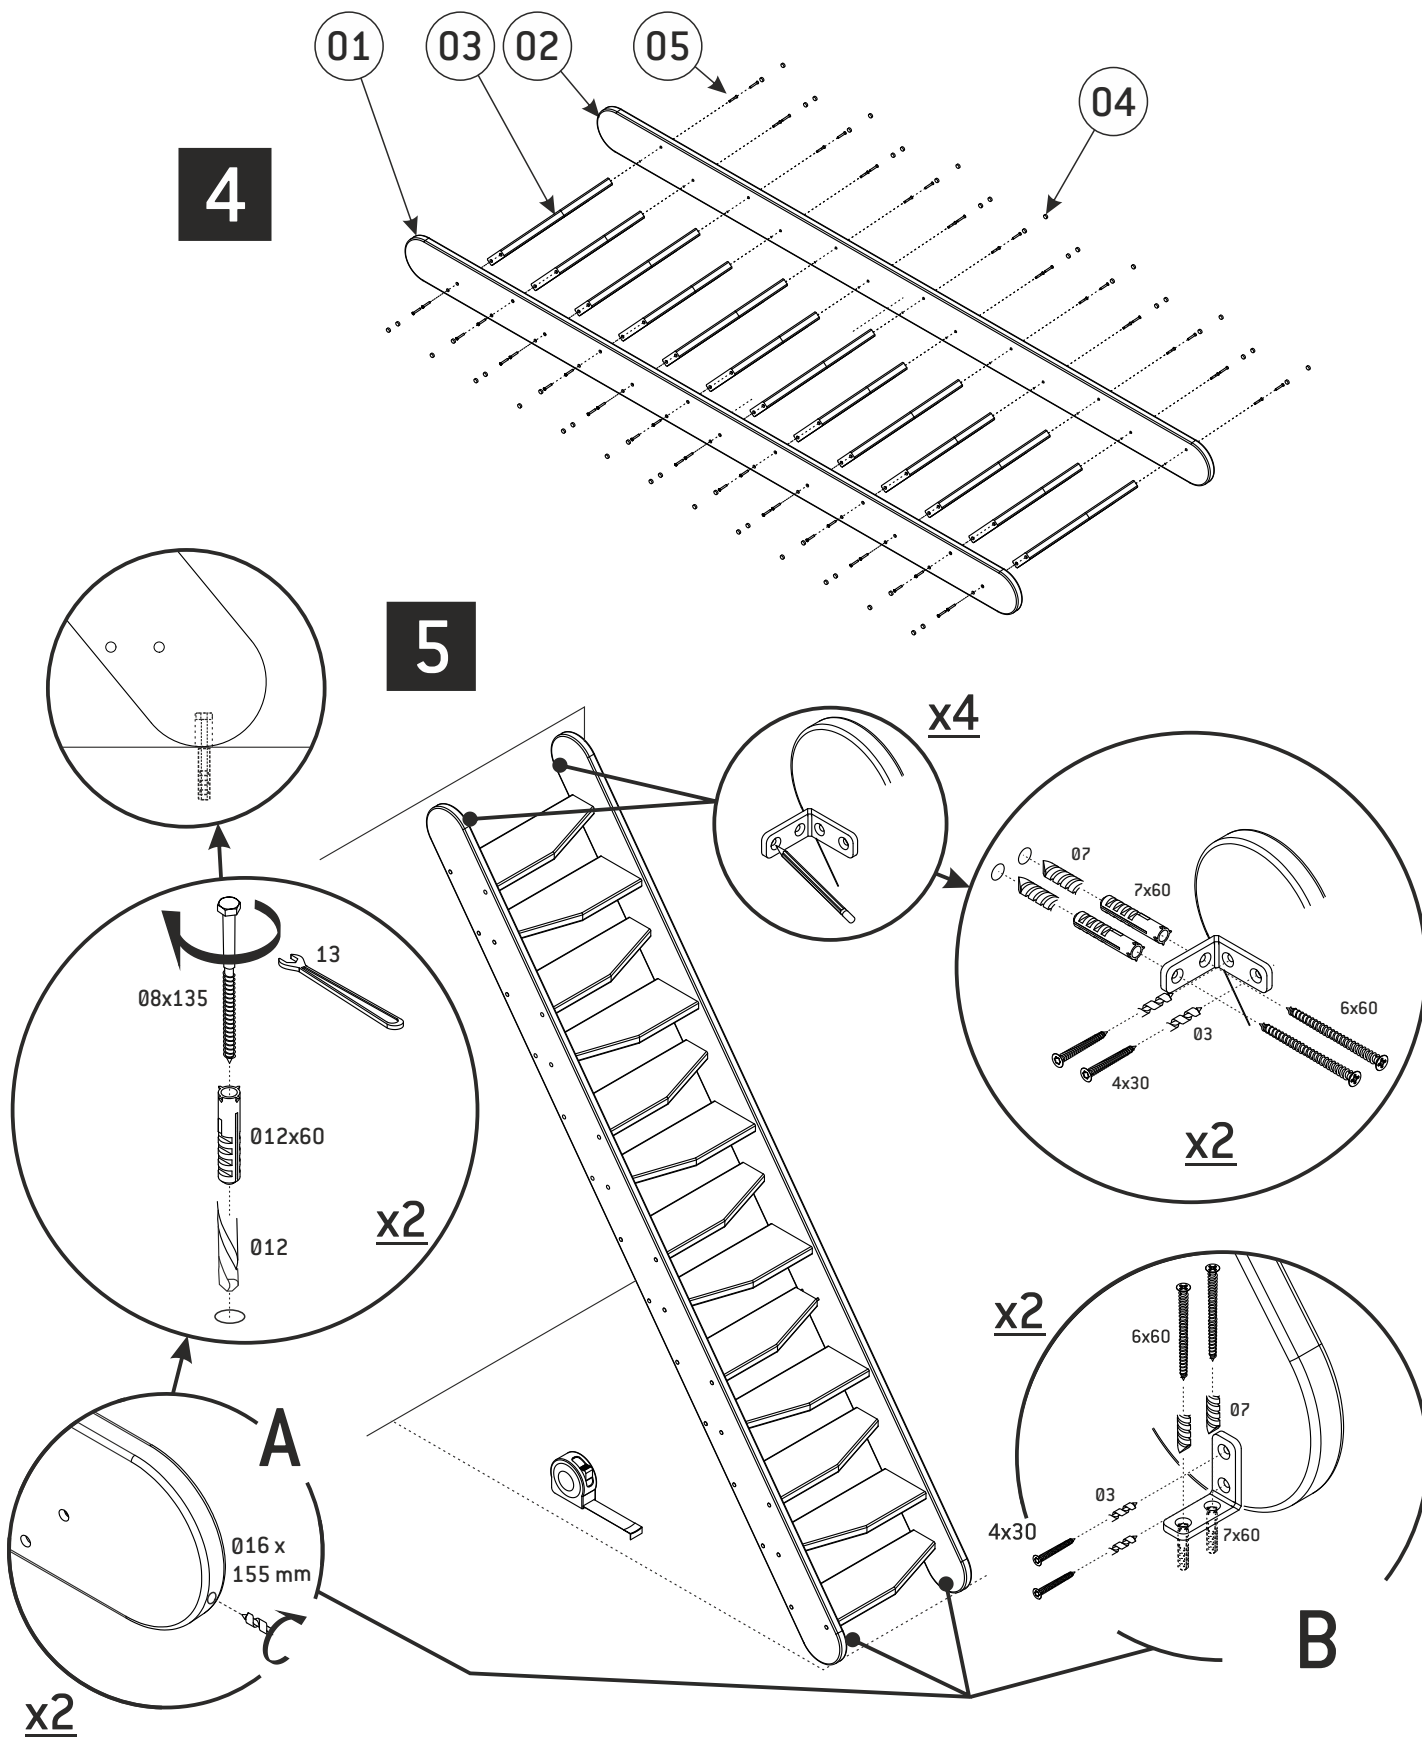

OSAKA

- Ⓡ OSAKA ESCALIER
- Ⓡ OSAKA TRAP
- Ⓡ OSAKA STAIRCASE
- Ⓡ TREPPE OSAKA
- Ⓡ OSAKA ESCALERA
- Ⓡ OSAKA SCARĂ

Acm
 B.....cm
 Ccm
 Dcm
 Ecm

	H	H1	R	h	h1	g
MAX	2300	2500	1897	177.6	169.4	-
	2400	2600	1749	185	177	-
	2500	2700	1580	192.9	184.9	-
MIN	2600	2800	1380	200.4	192.8	-

Acm
 B.....cm
 Ccm
 Dcm
 Ecm

40 AVENUE DE L'ESPÉRANCE - 6220 FLEURUS - BELGIUM
 TEL: +32/71/25.39.60, E-MAIL: info@sogem-sa.com