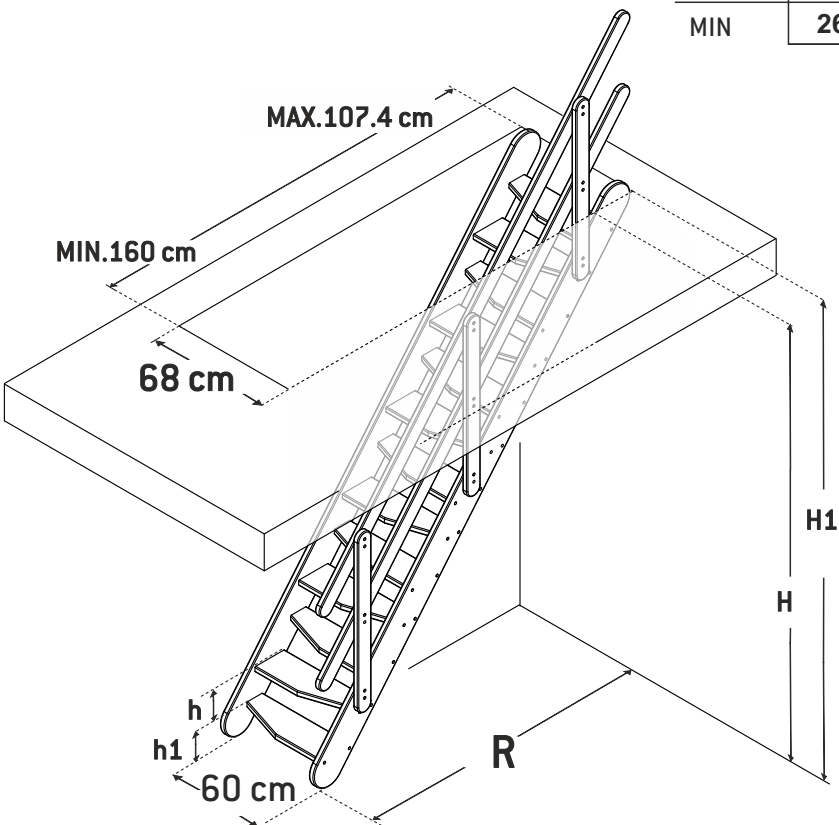

OSAKA

- Ⓡ OSAKA ESCALIER
- Ⓡ OSAKA TRAP
- Ⓡ OSAKA STAIRCASE
- Ⓡ TREPPE OSAKA
- Ⓡ OSAKA ESCALERA
- Ⓡ OSAKA SCARĂ

Acm
 B.....cm
 Ccm
 Dcm
 Ecm

	H	H1	R	h	h1	g
MAX	2300	2500	1897	177.6	169.4	-
	2400	2600	1749	185	177	-
	2500	2700	1580	192.9	184.9	-
MIN	2600	2800	1380	200.4	192.8	-