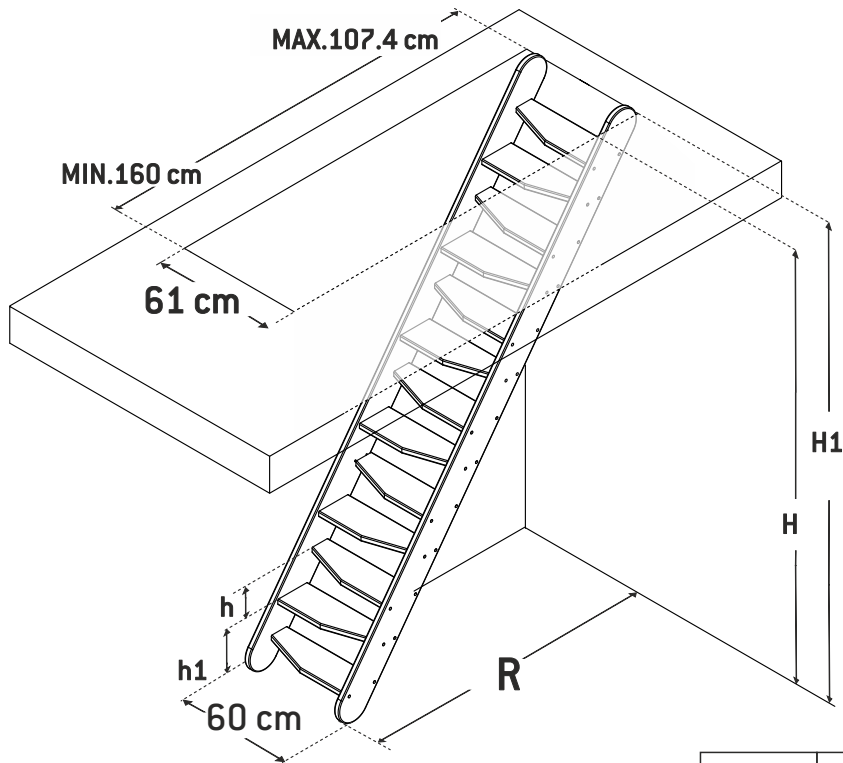

OSAKA

- Ⓡ OSAKA ESCALIER
- Ⓡ OSAKA TRAP
- Ⓡ OSAKA STAIRCASE
- Ⓡ TREPPE OSAKA
- Ⓡ OSAKA ESCALERA
- Ⓡ OSAKA SCARĂ

Acm
 B.....cm
 Ccm
 Dcm
 Ecm

	H	H1	R	h	h1	g
MAX	2300	2500	1897	177.6	169.4	-
	2400	2600	1749	185	177	-
	2500	2700	1580	192.9	184.9	-
MIN	2600	2800	1380	200.4	192.8	-