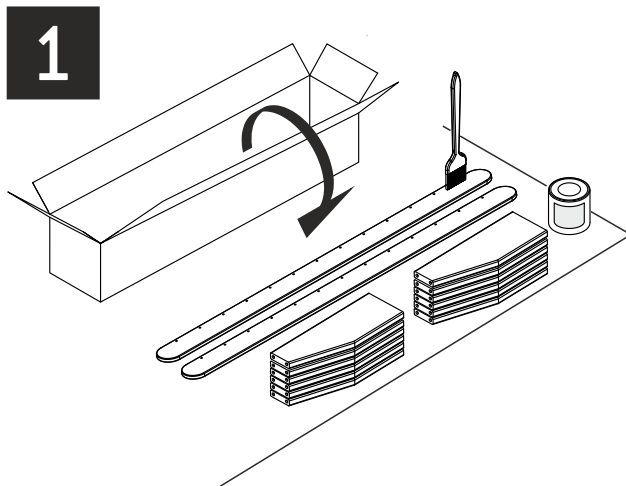

OSAKA

- Ⓡ OSAKA ESCALIER
- Ⓡ OSAKA TRAP
- Ⓡ OSAKA STAIRCASE
- Ⓡ TREPPE OSAKA
- Ⓡ OSAKA ESCALERA
- Ⓡ OSAKA SCARĂ

Acm
 B.....cm
 Ccm
 Dcm
 Ecm

	H	H1	R	h	h1	g
MAX	2300	2500	1897	177.6	169.4	-
	2400	2600	1749	185	177	-
	2500	2700	1580	192.9	184.9	-
MIN	2600	2800	1380	200.4	192.8	-

Acm
 B.....cm
 Ccm
 Dcm
 Ecm

40 AVENUE DE L'ESPÉRANCE - 6220 FLEURUS - BELGIUM
 TEL: +32/71/25.39.60, E-MAIL: info@sogem-sa.com