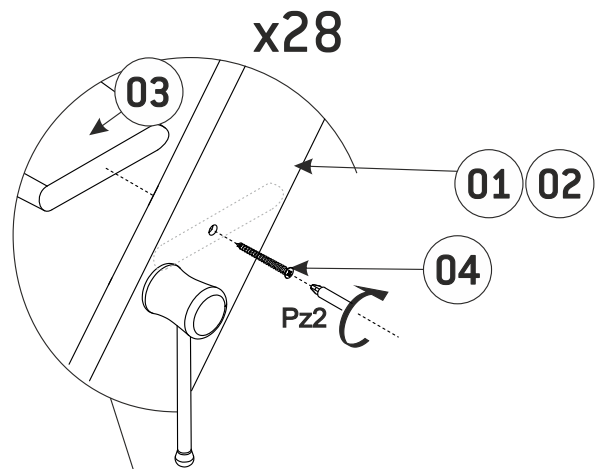

# COTTAGE MEDIUM DROIT

- Ⓡ COTTAGE MEDIUM DROIT 2 LIMONS+14 MARCHES
- Ⓝ COTTAGE MEDIUM RECHT 2 WANGEN+14 TREDEN
- ⓖ COTTAGE MEDIUM STRAIGHT 2 STRINGS+14 STEPS
- Ⓧ COTTAGE MEDIUM GERADE 2 WANGEN+14 STUFEN
- Ⓢ COTTAGE MEDIUM RECTA 2 ZANCAS+14 PELDAÑOS
- Ⓡ COTTAGE MEDIUM DREAPTAĂ 2 LATERALE+14 TREPTE

Ph2/3 010 04  
 Pz2/3 08 012

**1**

**2**

**3**

4

H < 300 cm

-0,3h; -1,5h

H < 280 cm