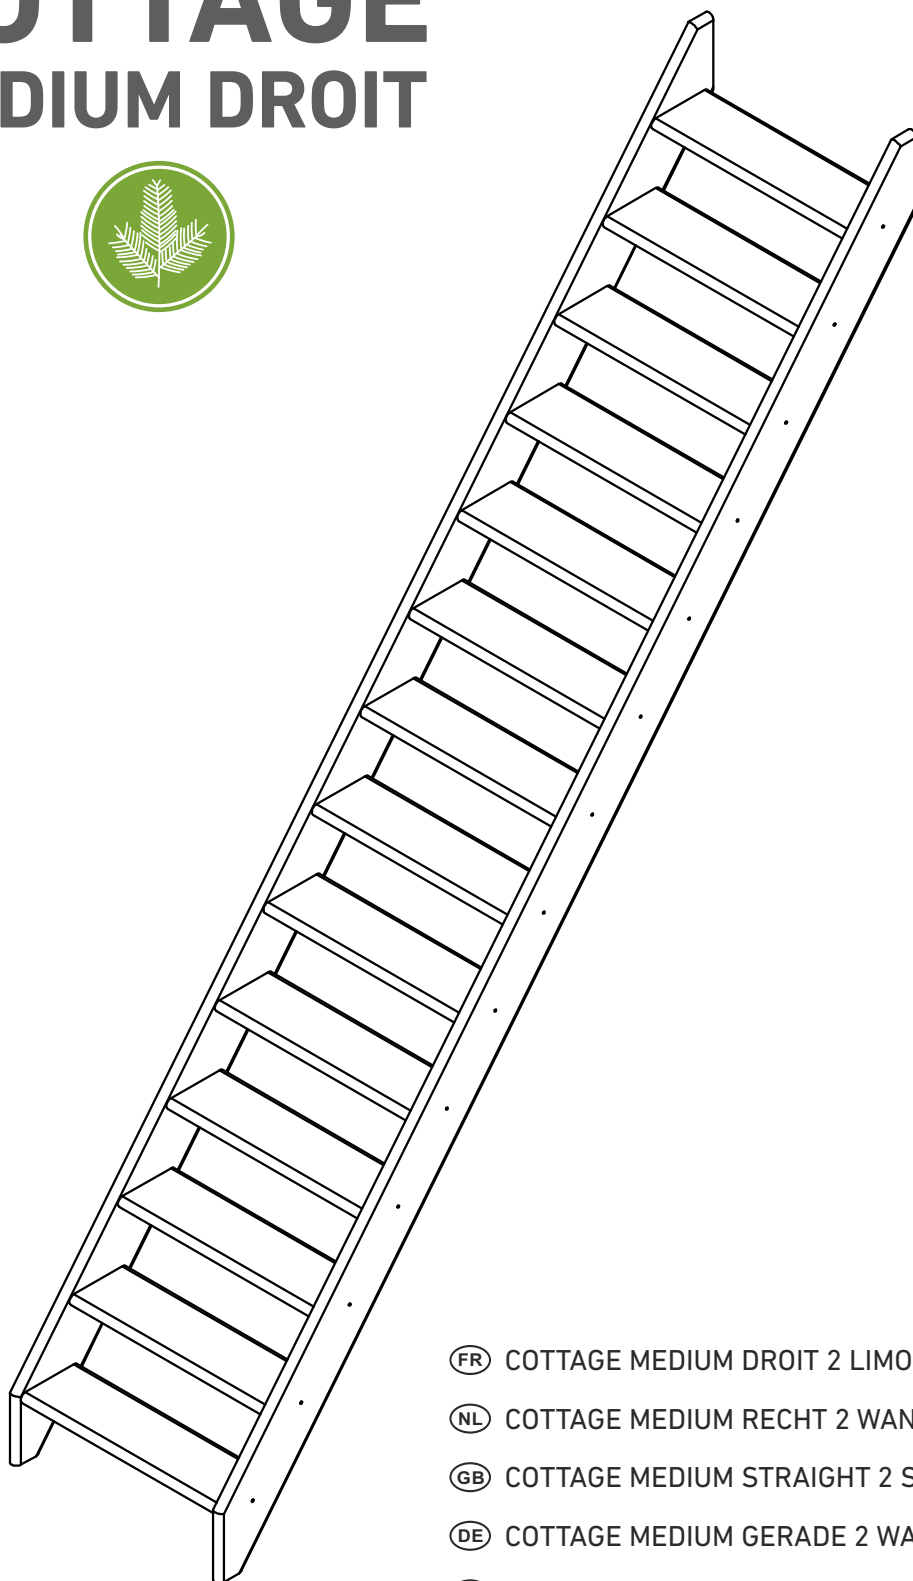

# COTTAGE MEDIUM DROIT

- Ⓡ COTTAGE MEDIUM DROIT 2 LIMONS+14 MARCHES
- Ⓝ COTTAGE MEDIUM RECHT 2 WANGEN+14 TREDEN
- ⓖ COTTAGE MEDIUM STRAIGHT 2 STRINGS+14 STEPS
- Ⓧ COTTAGE MEDIUM GERADE 2 WANGEN+14 STUFEN
- Ⓢ COTTAGE MEDIUM RECTA 2 ZANCAS+14 PELDAÑOS
- Ⓡ COTTAGE MEDIUM DREAPTAĂ 2 LATERALE+14 TREPTE