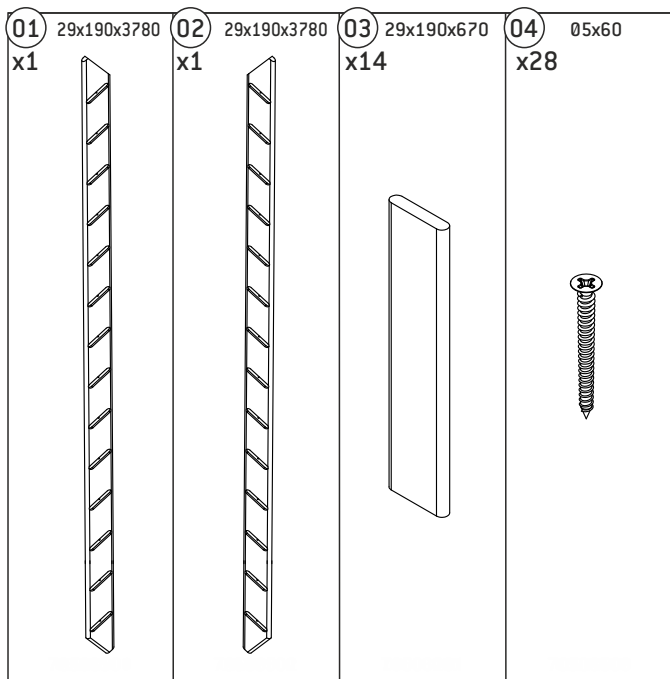

# COTTAGE MEDIUM DROIT

- Ⓡ COTTAGE MEDIUM DROIT 2 LIMONS+14 MARCHES
- Ⓝ COTTAGE MEDIUM RECHT 2 WANGEN+14 TREDEN
- ⓖ COTTAGE MEDIUM STRAIGHT 2 STRINGS+14 STEPS
- Ⓧ COTTAGE MEDIUM GERADE 2 WANGEN+14 STUFEN
- Ⓢ COTTAGE MEDIUM RECTA 2 ZANCAS+14 PELDAÑOS
- Ⓡ COTTAGE MEDIUM DREAPTAĂ 2 LATERALE+14 TREPTE

Ph2/3 010 04  
 Pz2/3 08 012

**1**

**2**

**3**

4

H < 300 cm

-0,3h; -1,5h

H < 280 cm