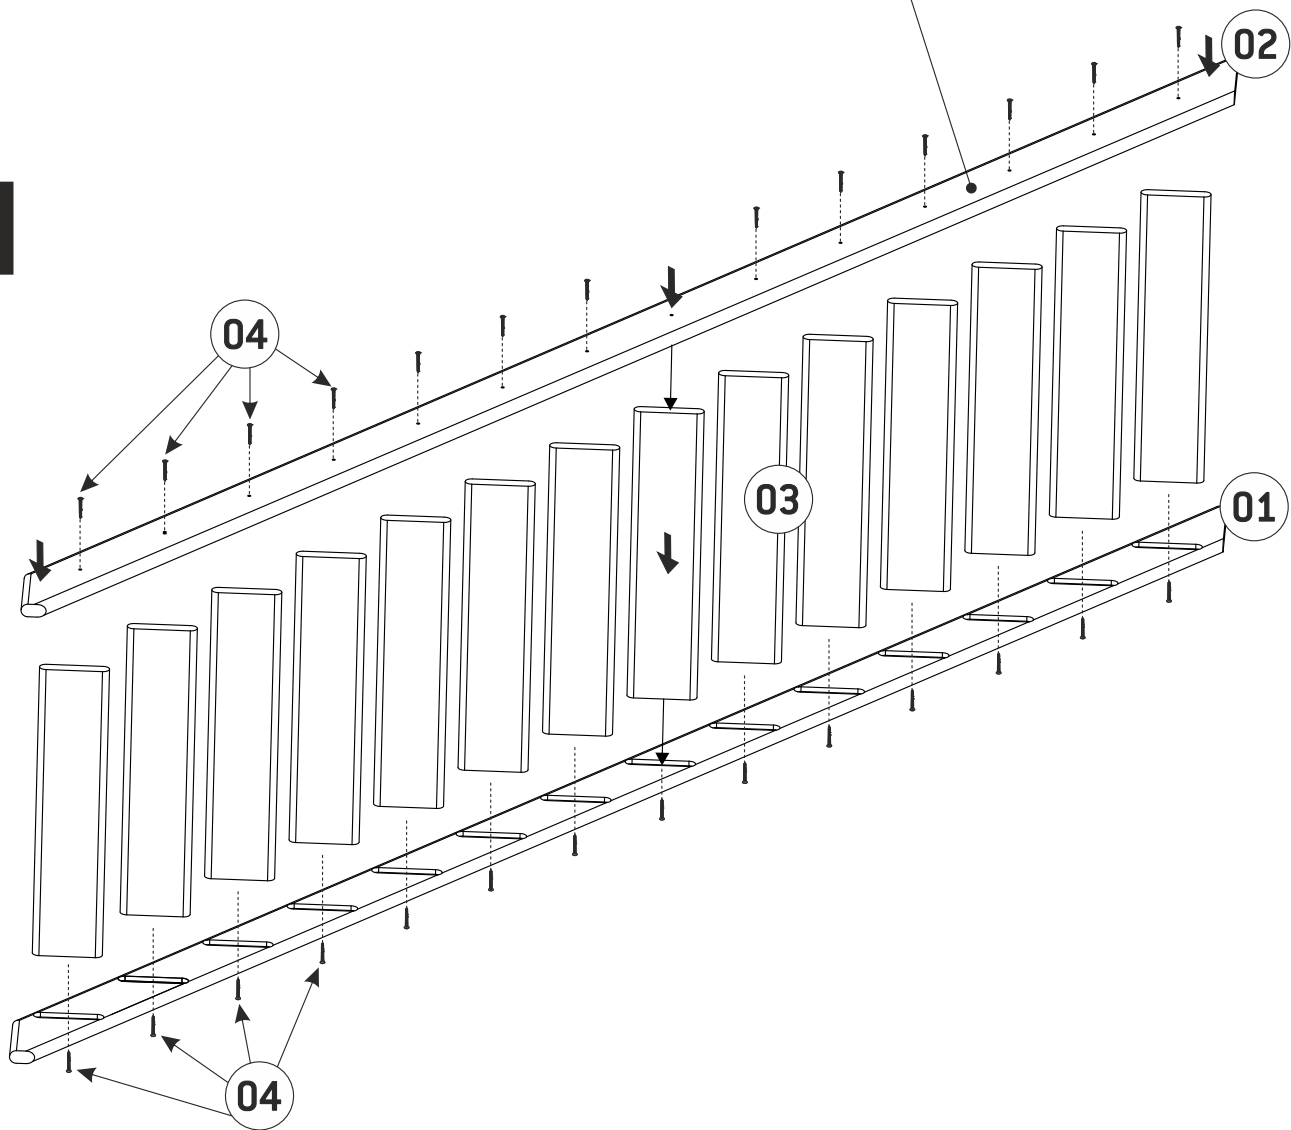

# COTTAGE MEDIUM DROIT

- Ⓡ COTTAGE MEDIUM DROIT 2 LIMONS+14 MARCHES
- Ⓝ COTTAGE MEDIUM RECHT 2 WANGEN+14 TREDEN
- ⓖ COTTAGE MEDIUM STRAIGHT 2 STRINGS+14 STEPS
- Ⓧ COTTAGE MEDIUM GERADE 2 WANGEN+14 STUFEN
- Ⓢ COTTAGE MEDIUM RECTA 2 ZANCAS+14 PELDAÑOS
- Ⓡ COTTAGE MEDIUM DREAPTAĂ 2 LATERALE+14 TREPTE

Ph2/3 010 04  
 Pz2/3 08 012

**1**

**2**

**3**

4

H < 300 cm

-0,3h; -1,5h

H < 280 cm