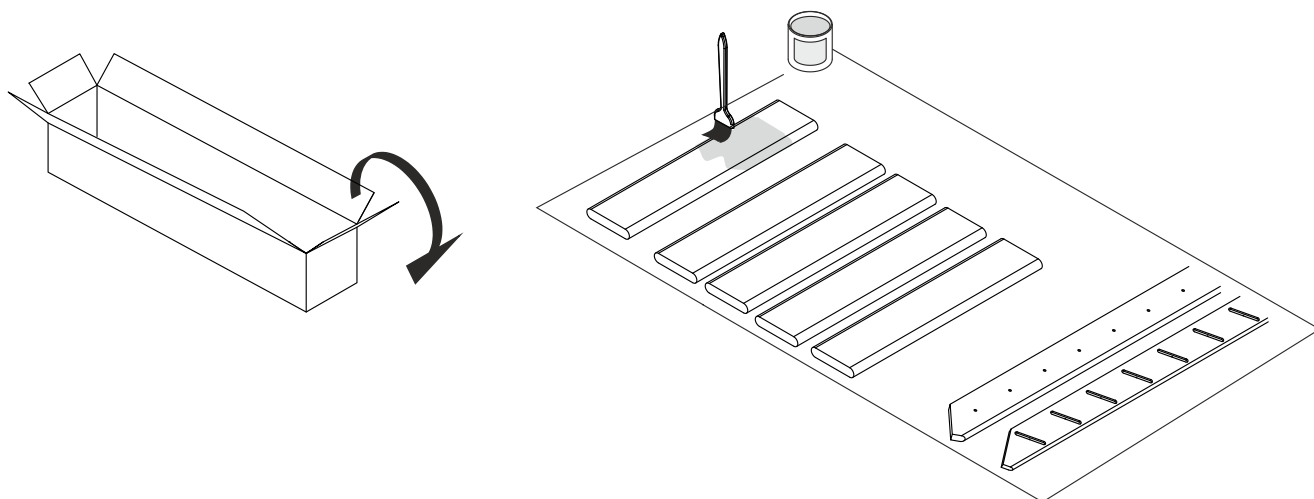

# COTTAGE MEDIUM DROIT

- Ⓡ COTTAGE MEDIUM DROIT 2 LIMONS+14 MARCHES
- Ⓝ COTTAGE MEDIUM RECHT 2 WANGEN+14 TREDEN
- ⓖ COTTAGE MEDIUM STRAIGHT 2 STRINGS+14 STEPS
- Ⓧ COTTAGE MEDIUM GERADE 2 WANGEN+14 STUFEN
- Ⓢ COTTAGE MEDIUM RECTA 2 ZANCAS+14 PELDAÑOS
- Ⓡ COTTAGE MEDIUM DREAPTAĂ 2 LATERALE+14 TREPTE

Ph2/3 010 04  
 Pz2/3 08 012

**1**

**2**

**3**

4

H < 300 cm

-0,3h; -1,5h

H < 280 cm