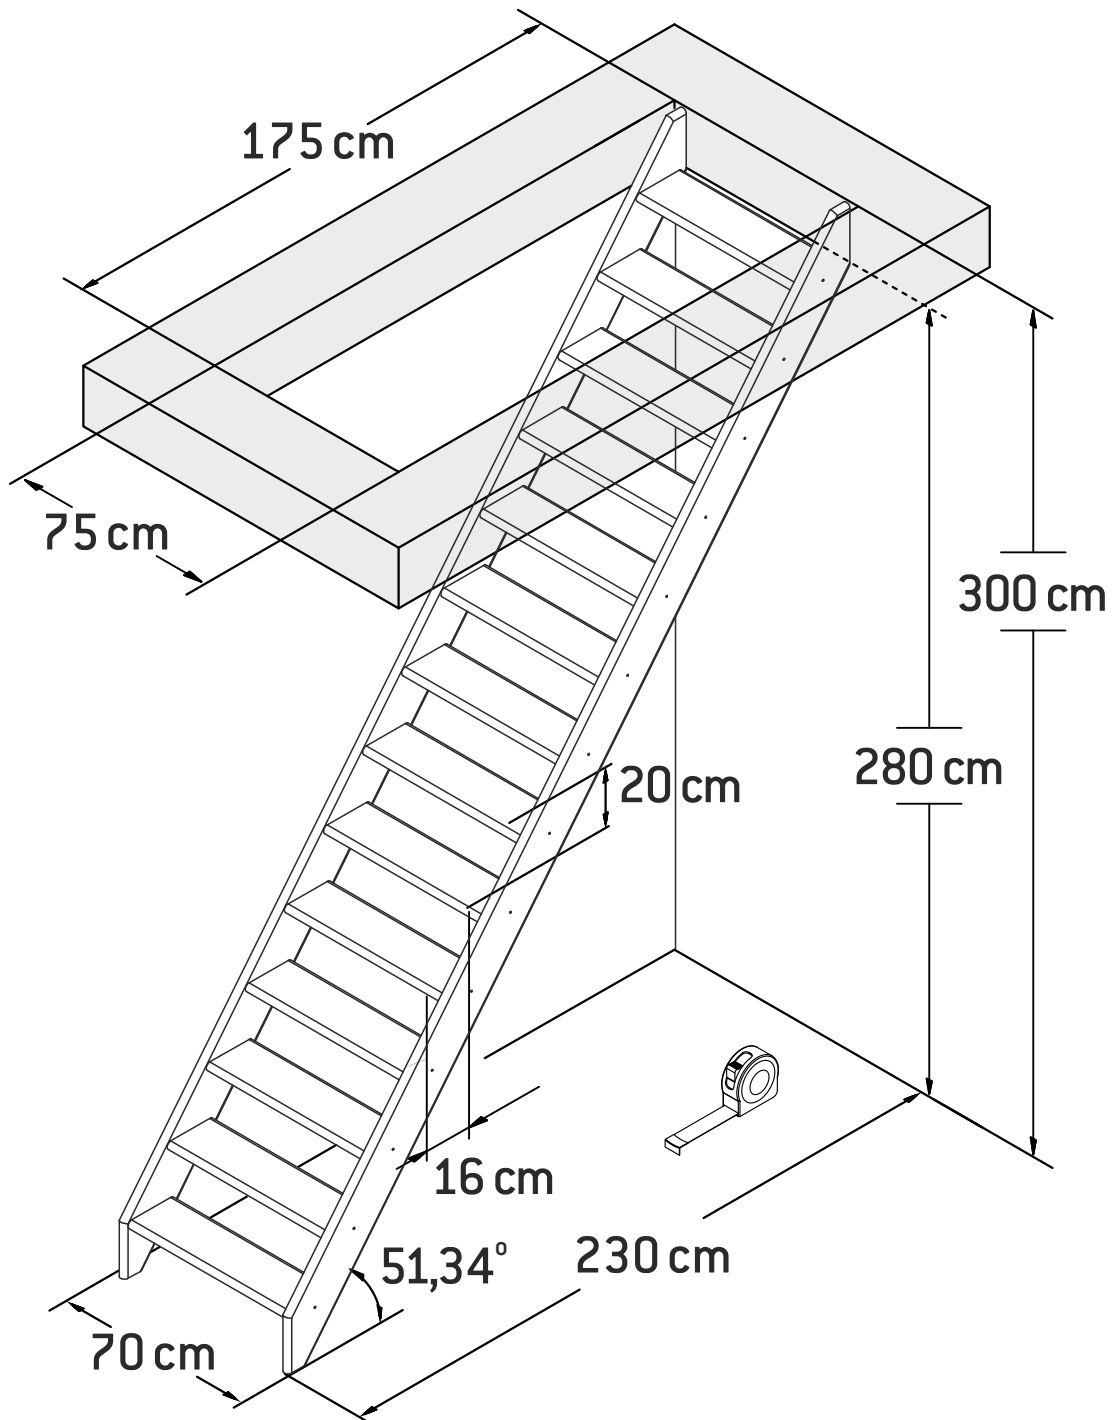

# COTTAGE MEDIUM DROIT

- Ⓡ COTTAGE MEDIUM DROIT 2 LIMONS+14 MARCHES
- Ⓝ COTTAGE MEDIUM RECHT 2 WANGEN+14 TREDEN
- ⓖ COTTAGE MEDIUM STRAIGHT 2 STRINGS+14 STEPS
- Ⓧ COTTAGE MEDIUM GERADE 2 WANGEN+14 STUFEN
- Ⓢ COTTAGE MEDIUM RECTA 2 ZANCAS+14 PELDAÑOS
- Ⓡ COTTAGE MEDIUM DREAPTAĂ 2 LATERALE+14 TREPTE

Ph2/3 010 04  
 Pz2/3 08 012

**1**

**2**

**3**

4

H < 300 cm

-0,3h; -1,5h

H < 280 cm

**5**