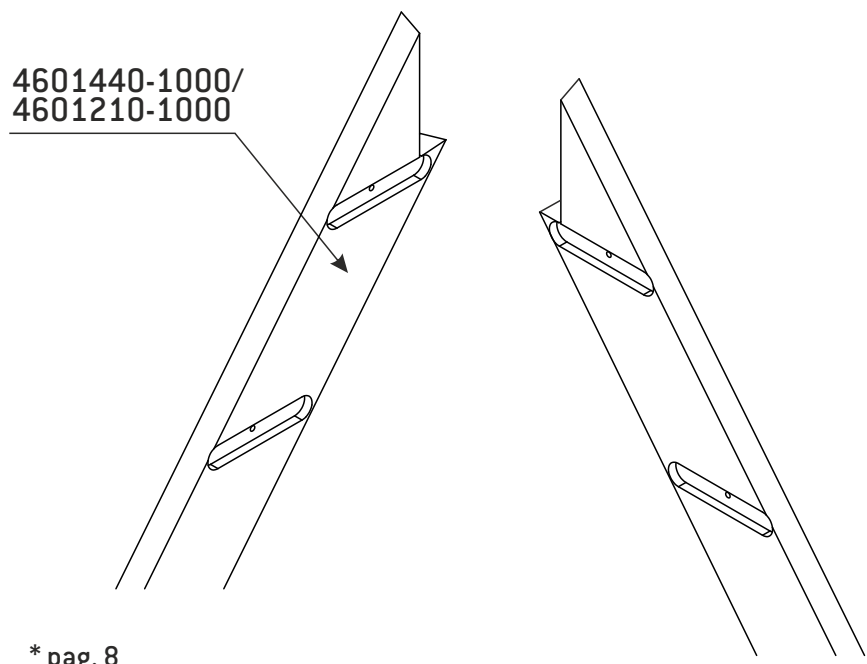

\* pag. 2

**5**

4601440-1000/  
4601210-1000

07 x1	70x70x370	10 x4	M8X68	11 x4	11X18X35
12 x4	M8X68	15 x4	3X15X46		

\* pag. 8

40 AVENUE DE L'ESPÉRANCE - 6220 FLEURUS - BELGIUM  
TEL: +32/71/25.39.60, E-MAIL: info@sogem-sa.com