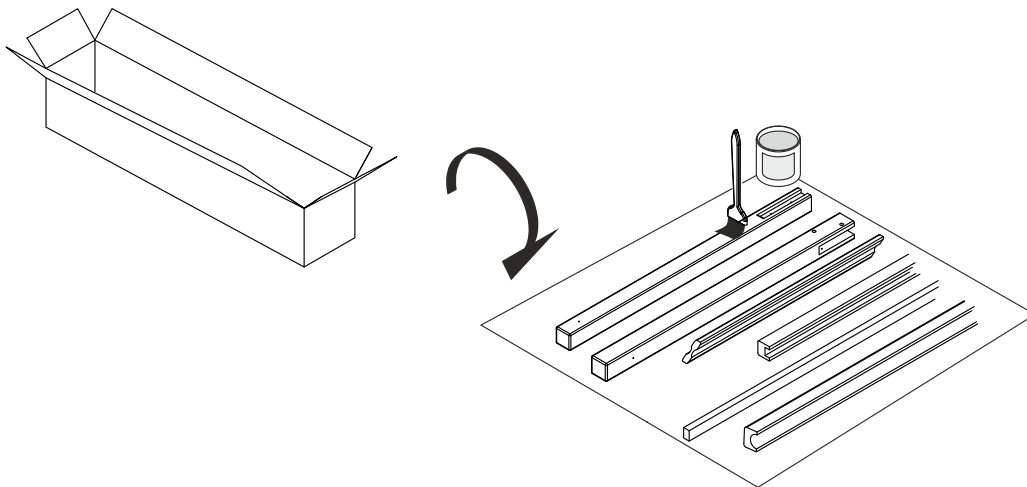

TRADI ECO

- (FR) TRADI ECO DROIT RAMPE SUPPLEMENTAIRE
- (NL) TRADI ECO RECHT EXTRA LEUNING
- (GB) TRADI ECO STRAIGHT ADDITIONAL BANISTER
- (DE) TRADI ECO GERADE ZUSATZ GELÄNDER
- (ES) TRADI ECO DIREITA RAMPA ADICIONAL
- (RO) TRADI ECO DREAPTĂ RAMPĂ SUPLIMENTARĂ

01 70x70x1190 x1	02 70x70x1125 x1	03 25x50x874 x13	04 30x42x3375 x1	05 16x26x3375 x1	06 42x45x3375 x1	07 16x25x182 x2	08 Ø12x11 x12	09 Ø4x35 x4
						10 Ø4x40 x56	11 Ø5x50 x4	12 Ø5x60 x4

1

2

3

4

5

40 AVENUE DE L'ESPÉRANCE - 6220 FLEURUS - BELGIUM
TEL: +32/71/25.39.60, E-MAIL: info@sogem-sa.com