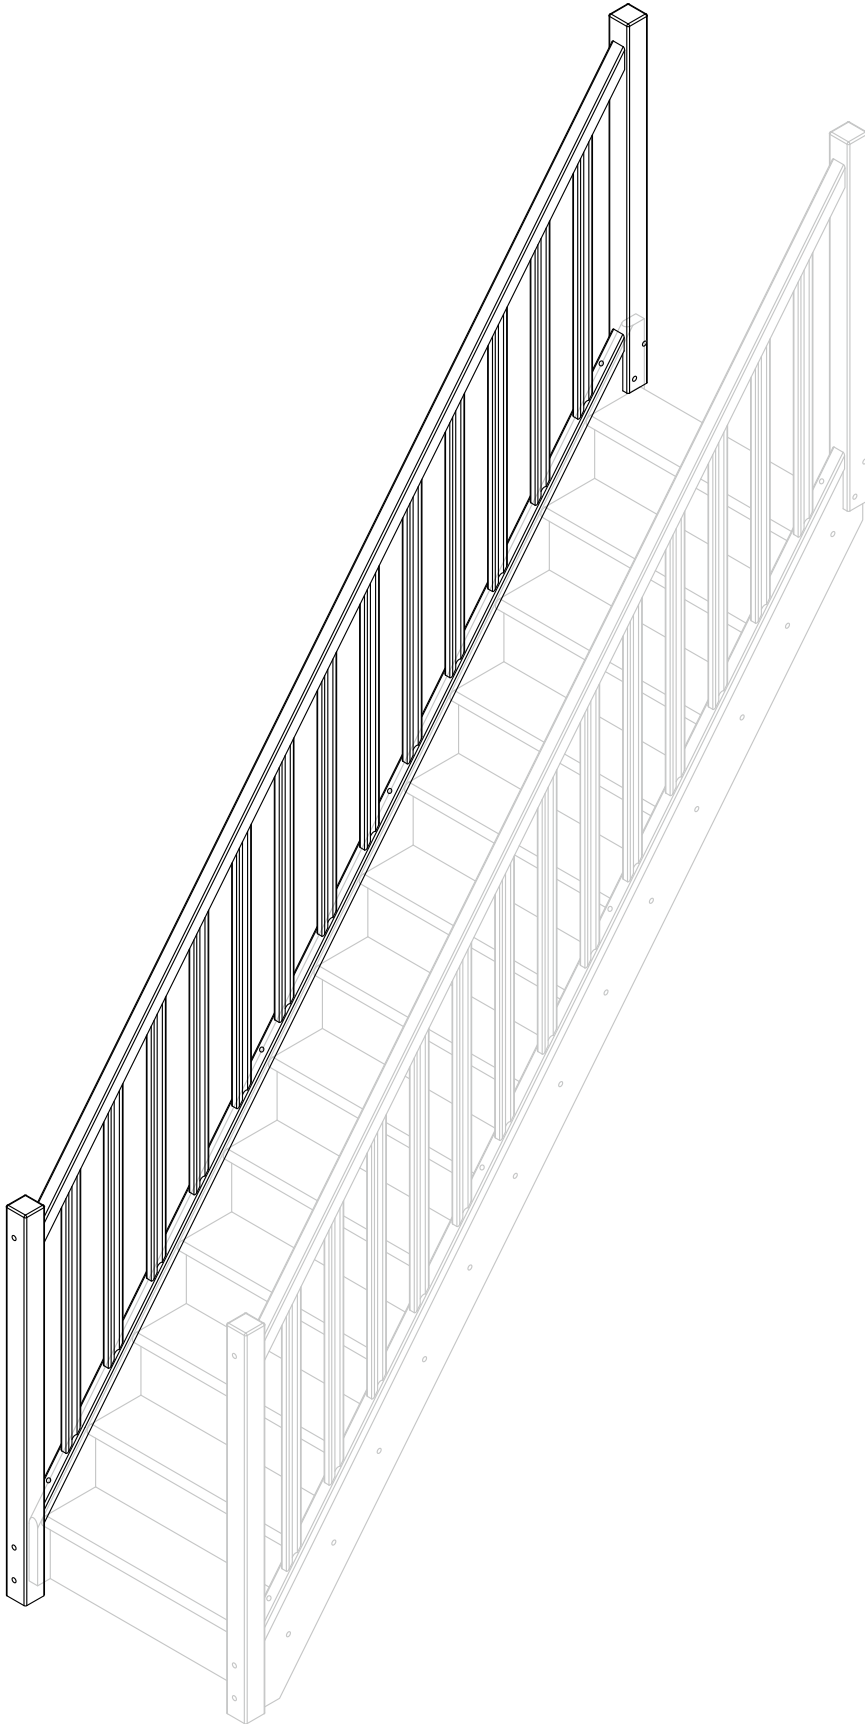

01 70x70x1190 x1	02 70x70x1125 x1	03 25x50x874 x13	04 30x42x3375 x1	05 16x26x3375 x1	06 42x45x3375 x1	07 16x25x182 x2	08 Ø12x11 x12	09 Ø4x35 x4
						10 Ø4x40 x56	11 Ø5x50 x4	12 Ø5x60 x4

1

2

3

4

5

40 AVENUE DE L'ESPÉRANCE - 6220 FLEURUS - BELGIUM
TEL: +32/71/25.39.60, E-MAIL: info@sogem-sa.com