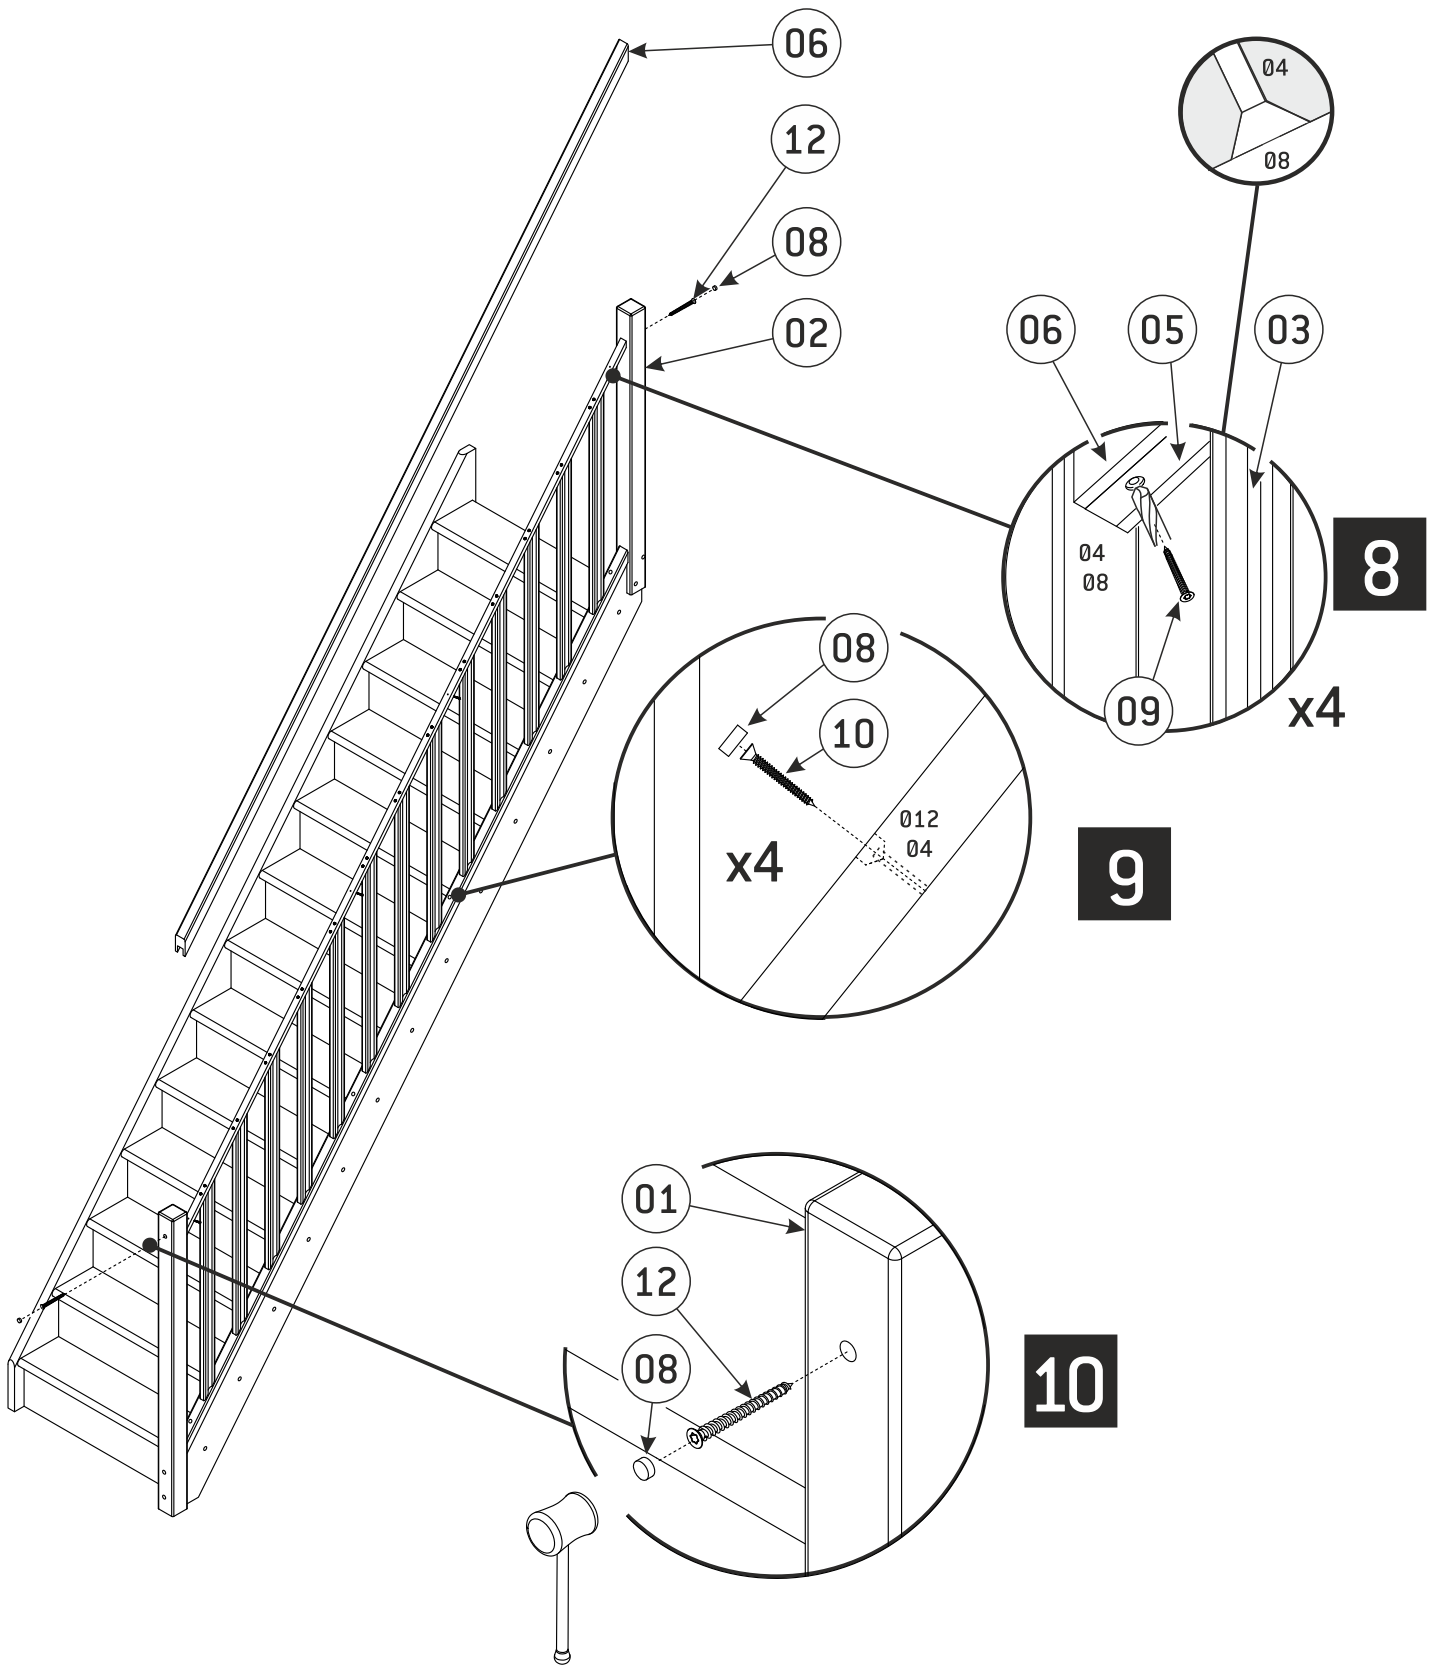

01 70x70x1190 x1	02 70x70x1125 x1	03 25x50x874 x13	04 30x42x3375 x1	05 16x26x3375 x1	06 42x45x3375 x1	07 16x25x182 x2	08 Ø12x11 x12	09 Ø4x35 x4
						10 Ø4x40 x56	11 Ø5x50 x4	12 Ø5x60 x4

1

2

3

4

5

40 AVENUE DE L'ESPÉRANCE - 6220 FLEURUS - BELGIUM
TEL: +32/71/25.39.60, E-MAIL: info@sogem-sa.com