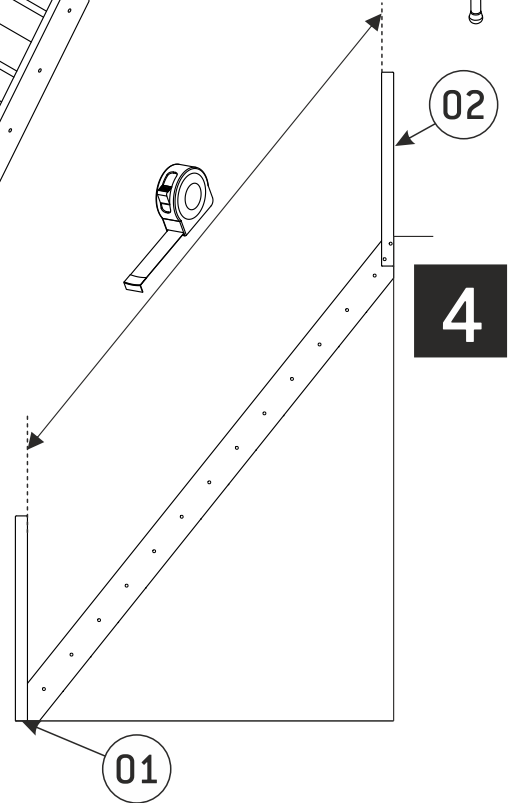

01 70x70x1190 x1	02 70x70x1125 x1	03 25x50x874 x13	04 30x42x3375 x1	05 16x26x3375 x1	06 42x45x3375 x1	07 16x25x182 x2	08 Ø12x11 x12	09 Ø4x35 x4
						10 Ø4x40 x56	11 Ø5x50 x4	12 Ø5x60 x4

1

2

3

4

5

40 AVENUE DE L'ESPÉRANCE - 6220 FLEURUS - BELGIUM
TEL: +32/71/25.39.60, E-MAIL: info@sogem-sa.com