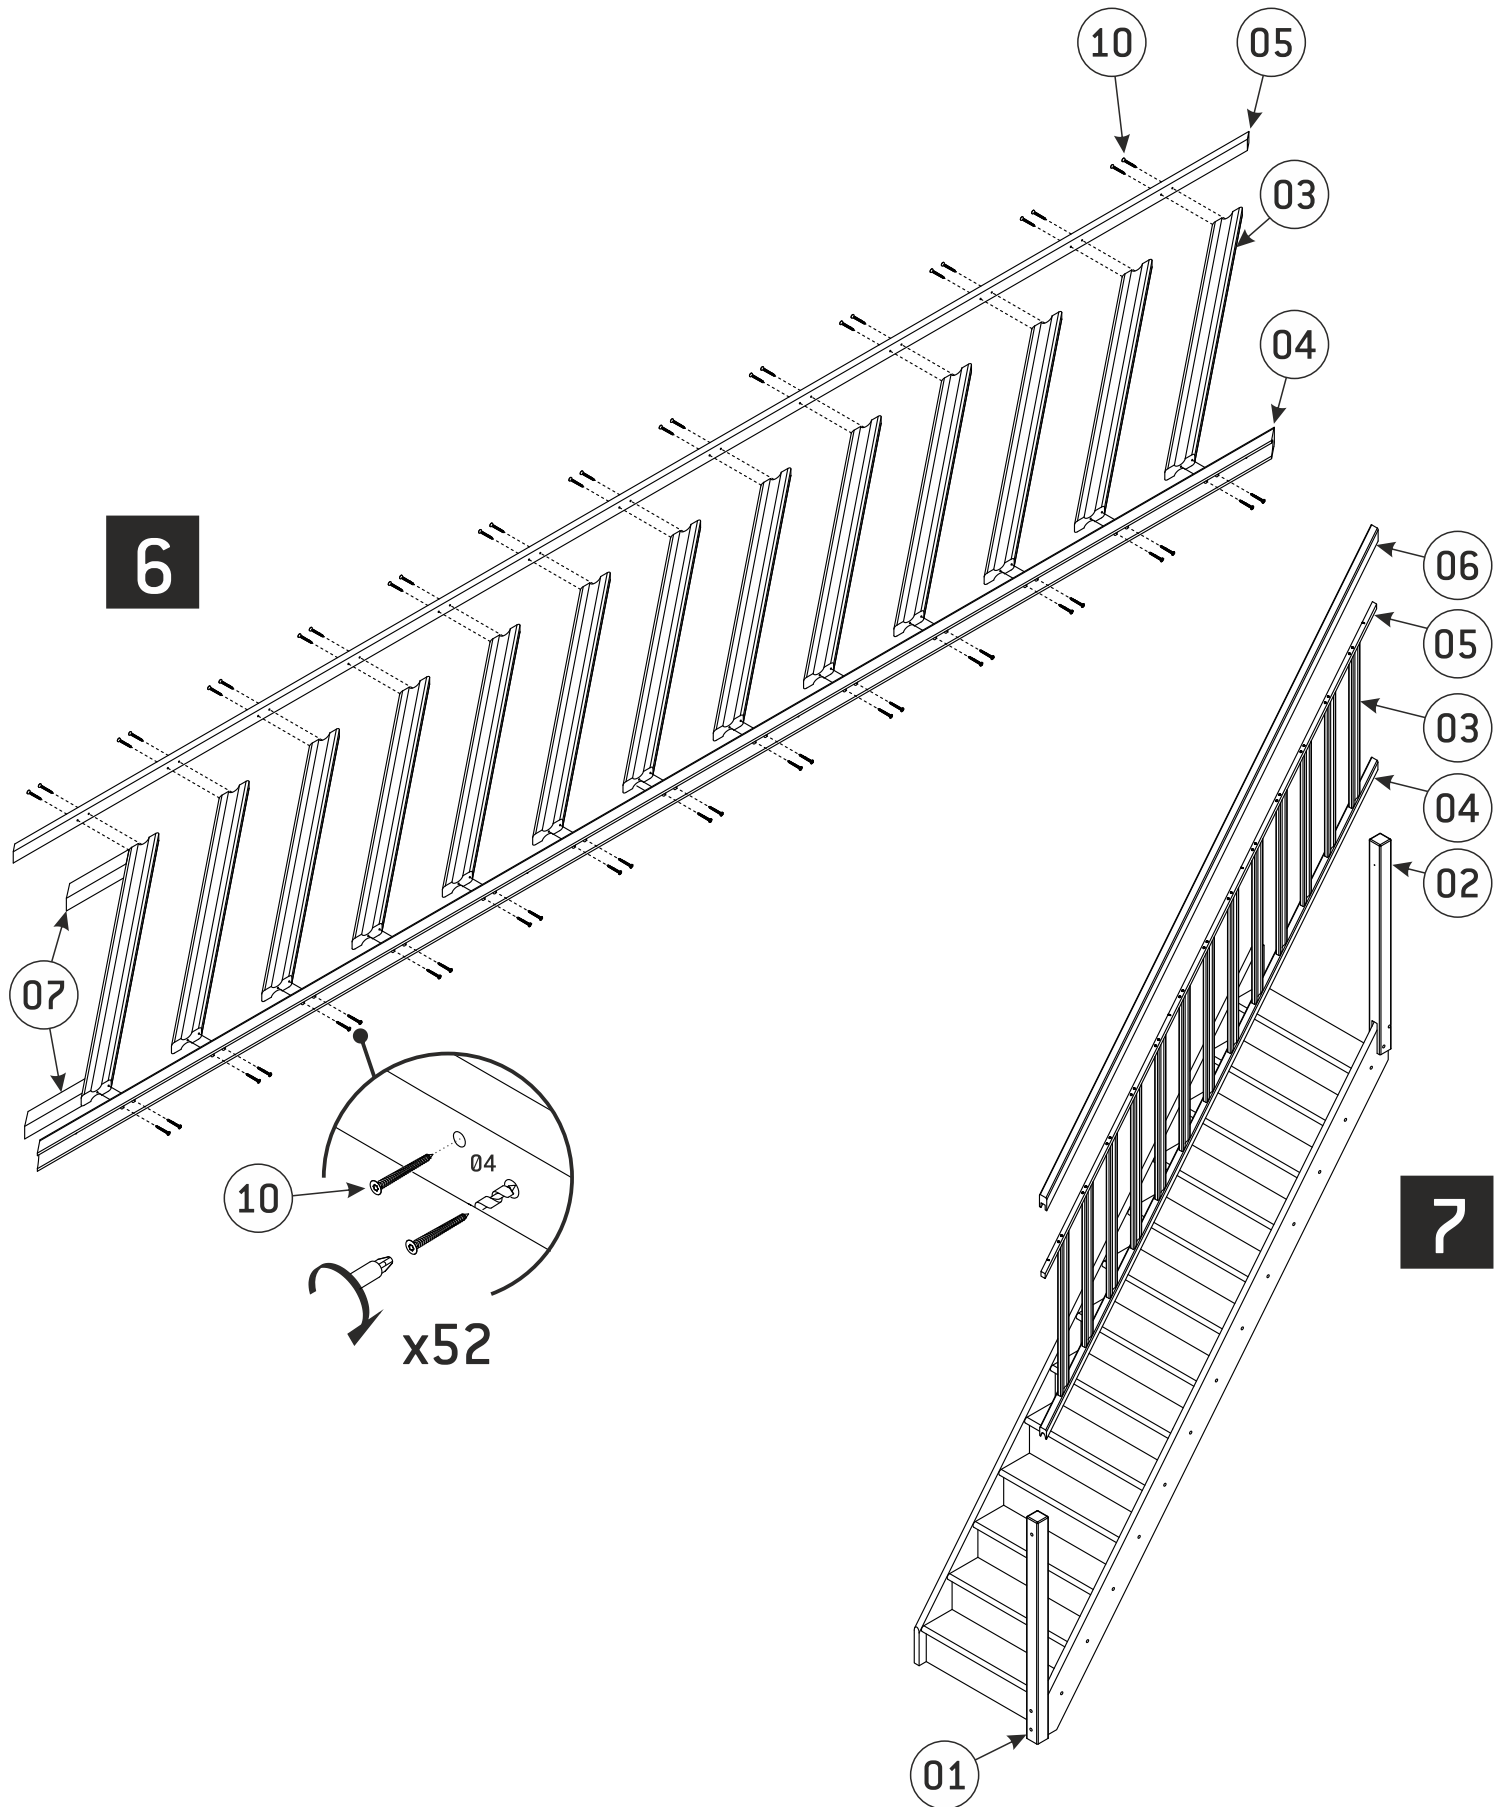

01 70x70x1190 x1	02 70x70x1125 x1	03 25x50x874 x13	04 30x42x3375 x1	05 16x26x3375 x1	06 42x45x3375 x1	07 16x25x182 x2	08 Ø12x11 x12	09 Ø4x35 x4
						10 Ø4x40 x56	11 Ø5x50 x4	12 Ø5x60 x4

1

2

3

4

5

40 AVENUE DE L'ESPÉRANCE - 6220 FLEURUS - BELGIUM
TEL: +32/71/25.39.60, E-MAIL: info@sogem-sa.com