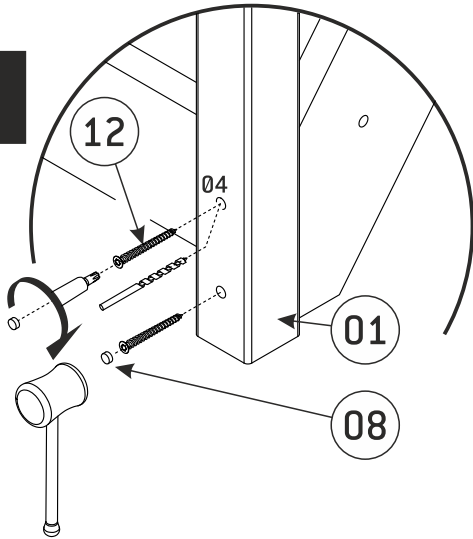

01 70x70x1190 x1	02 70x70x1125 x1	03 25x50x874 x13	04 30x42x3375 x1	05 16x26x3375 x1	06 42x45x3375 x1	07 16x25x182 x2	08 Ø12x11 x12	09 Ø4x35 x4
						10 Ø4x40 x56	11 Ø5x50 x4	12 Ø5x60 x4

1

2

3

4

5

40 AVENUE DE L'ESPÉRANCE - 6220 FLEURUS - BELGIUM
TEL: +32/71/25.39.60, E-MAIL: info@sogem-sa.com