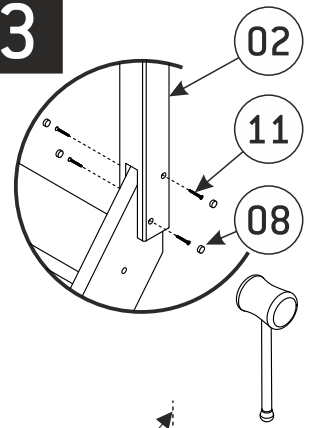

01 70x70x1190 x1	02 70x70x1125 x1	03 25x50x874 x13	04 30x42x3375 x1	05 16x26x3375 x1	06 42x45x3375 x1	07 16x25x182 x2	08 Ø12x11 x12	09 Ø4x35 x4
						10 Ø4x40 x56	11 Ø5x50 x4	12 Ø5x60 x4

1

2

3

4

5

40 AVENUE DE L'ESPÉRANCE - 6220 FLEURUS - BELGIUM
TEL: +32/71/25.39.60, E-MAIL: info@sogem-sa.com