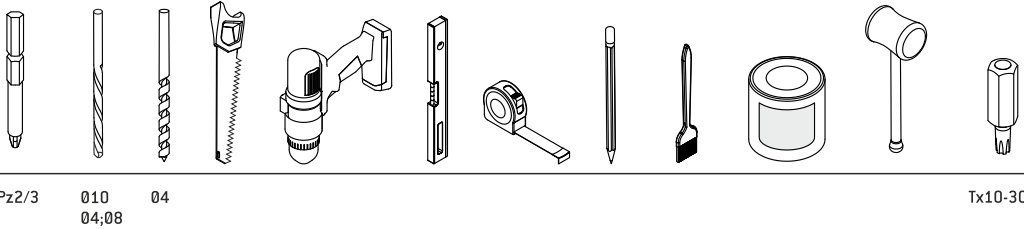

TRADI ECO

- (FR) TRADI ECO DROIT RAMPE SUPPLEMENTAIRE
- (NL) TRADI ECO RECHT EXTRA LEUNING
- (GB) TRADI ECO STRAIGHT ADDITIONAL BANISTER
- (DE) TRADI ECO GERADE ZUSATZ GELÄNDER
- (ES) TRADI ECO DIREITA RAMPA ADICIONAL
- (RO) TRADI ECO DREAPTĂ RAMPĂ SUPLIMENTARĂ

01 70x70x1190 x1	02 70x70x1125 x1	03 25x50x874 x13	04 30x42x3375 x1	05 16x26x3375 x1	06 42x45x3375 x1	07 16x25x182 x2	08 Ø12x11 x12	09 Ø4x35 x4
						10 Ø4x40 x56	11 Ø5x50 x4	12 Ø5x60 x4

1

2

3

4

5

40 AVENUE DE L'ESPÉRANCE - 6220 FLEURUS - BELGIUM
TEL: +32/71/25.39.60, E-MAIL: info@sogem-sa.com