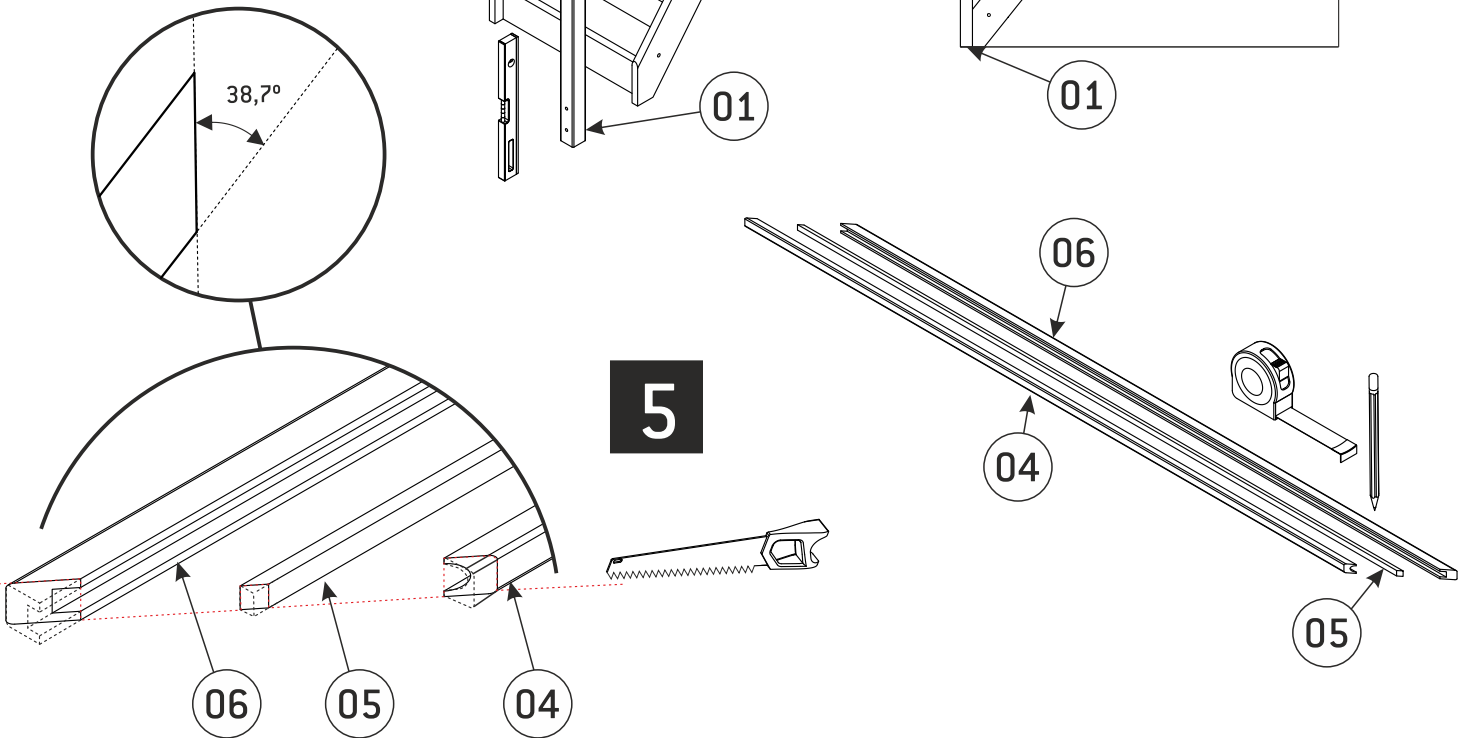

01 70x70x1190 x1	02 70x70x1125 x1	03 25x50x874 x13	04 30x42x3375 x1	05 16x26x3375 x1	06 42x45x3375 x1	07 16x25x182 x2	08 Ø12x11 x12	09 Ø4x35 x4
						10 Ø4x40 x56	11 Ø5x50 x4	12 Ø5x60 x4

1

2

3

4

5

40 AVENUE DE L'ESPÉRANCE - 6220 FLEURUS - BELGIUM
TEL: +32/71/25.39.60, E-MAIL: info@sogem-sa.com