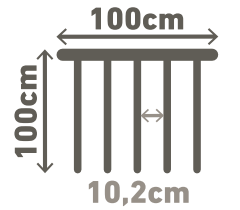

Art. N° 4601489-9500
Art. N° 60148995