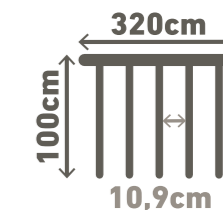

Art. N° 4601489-9600
Art. N° 60148996