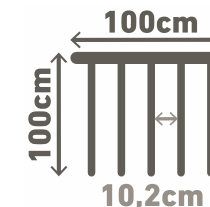

Art. N° 4601601-0400
Art. N° 60160104

SOGEM S.A. - 40 avenue de l'Espérance - 6220 Fleurus - BELGIUM

NOTICE DE MONTAGES AU VERSO. MONTAGEHANDLEIDING OP DE ACHTERKANT. ASSEMBLY INSTRUCTIONS ON THE BACK. MONTAGEANLEITUNG AUF DER RÜCKSEITE. INSTRUÇÕES DE MONTAGEM NO VERSO. INSTRUCCIONES DE MONTAJE AL DORSO. ISTRUZIONI PER IL MONTAGGIO SUL RETRO. INSTRUȚIUNI DE MONTAJ PE VERSO.